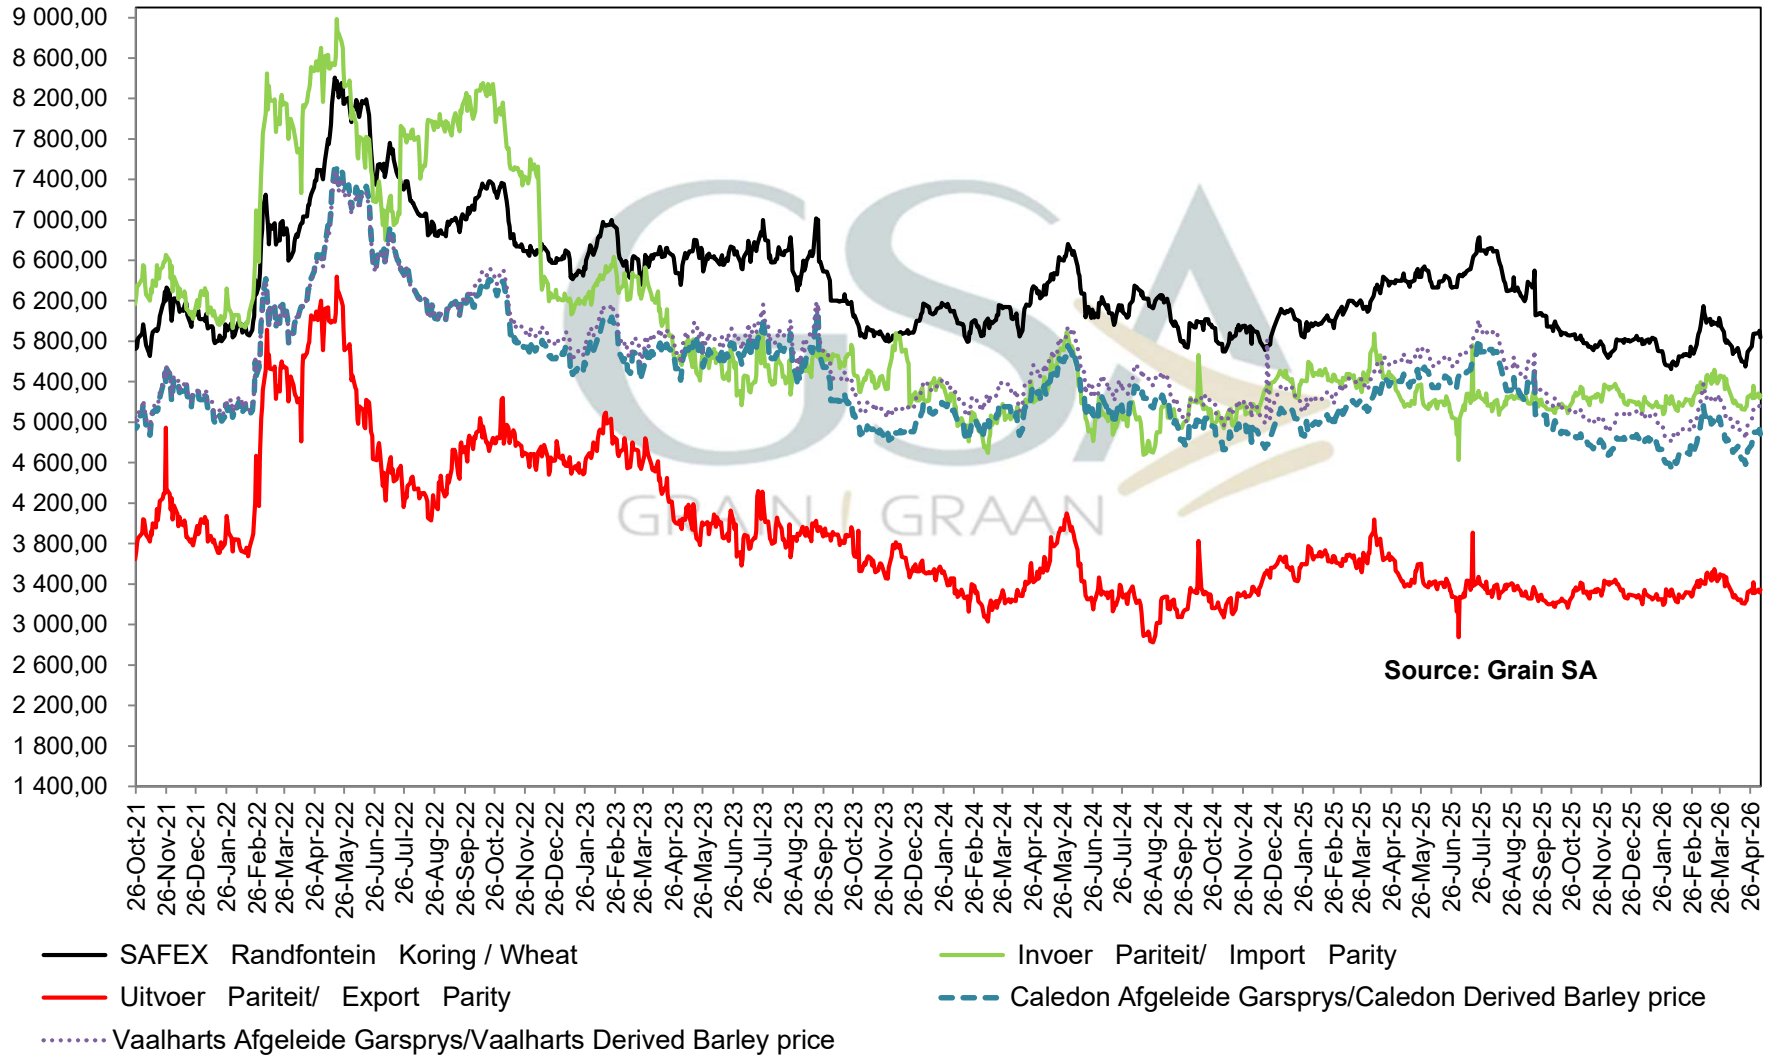

PRICES OF FEEDGRADE BARLEY DELIVERED IN RANDFONTEIN PRYSE VAN VOERGRAAD GARS GELEWER IN RANDFONTEIN