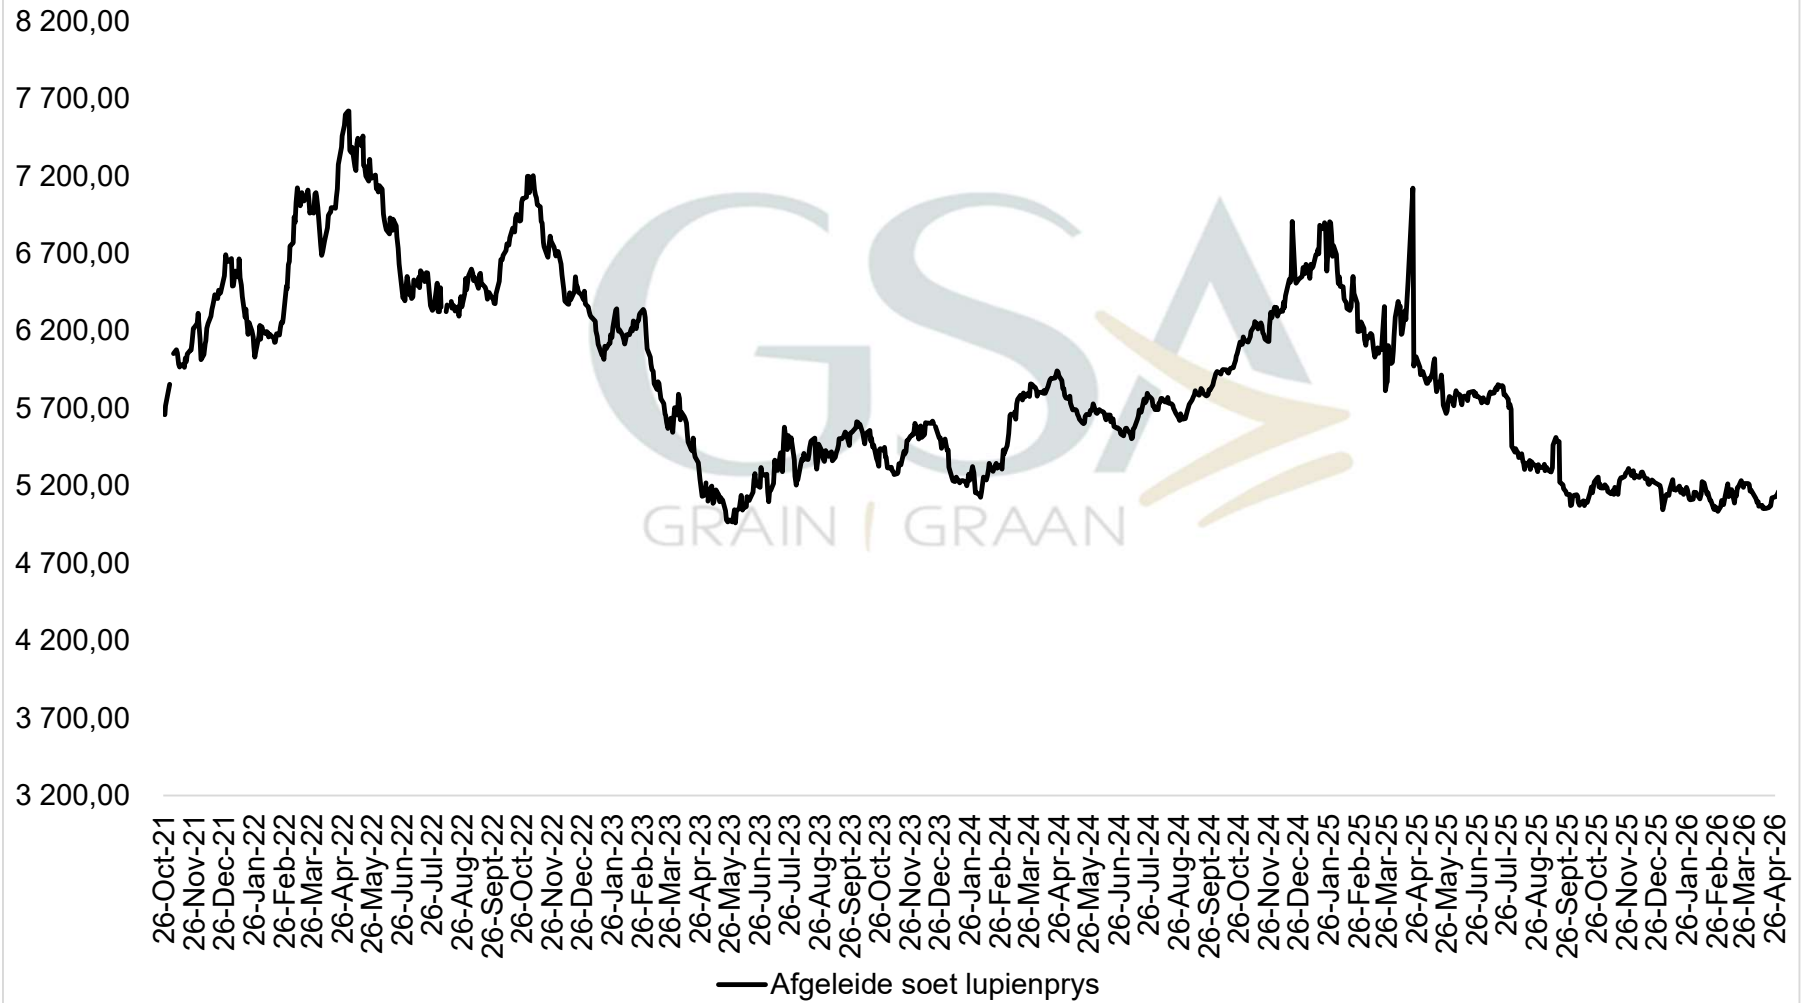

DERIVED PRICES OF SWEET LUPINS
AFGELEIDE PRYSE VAN SOET LUPIENE GELEWER