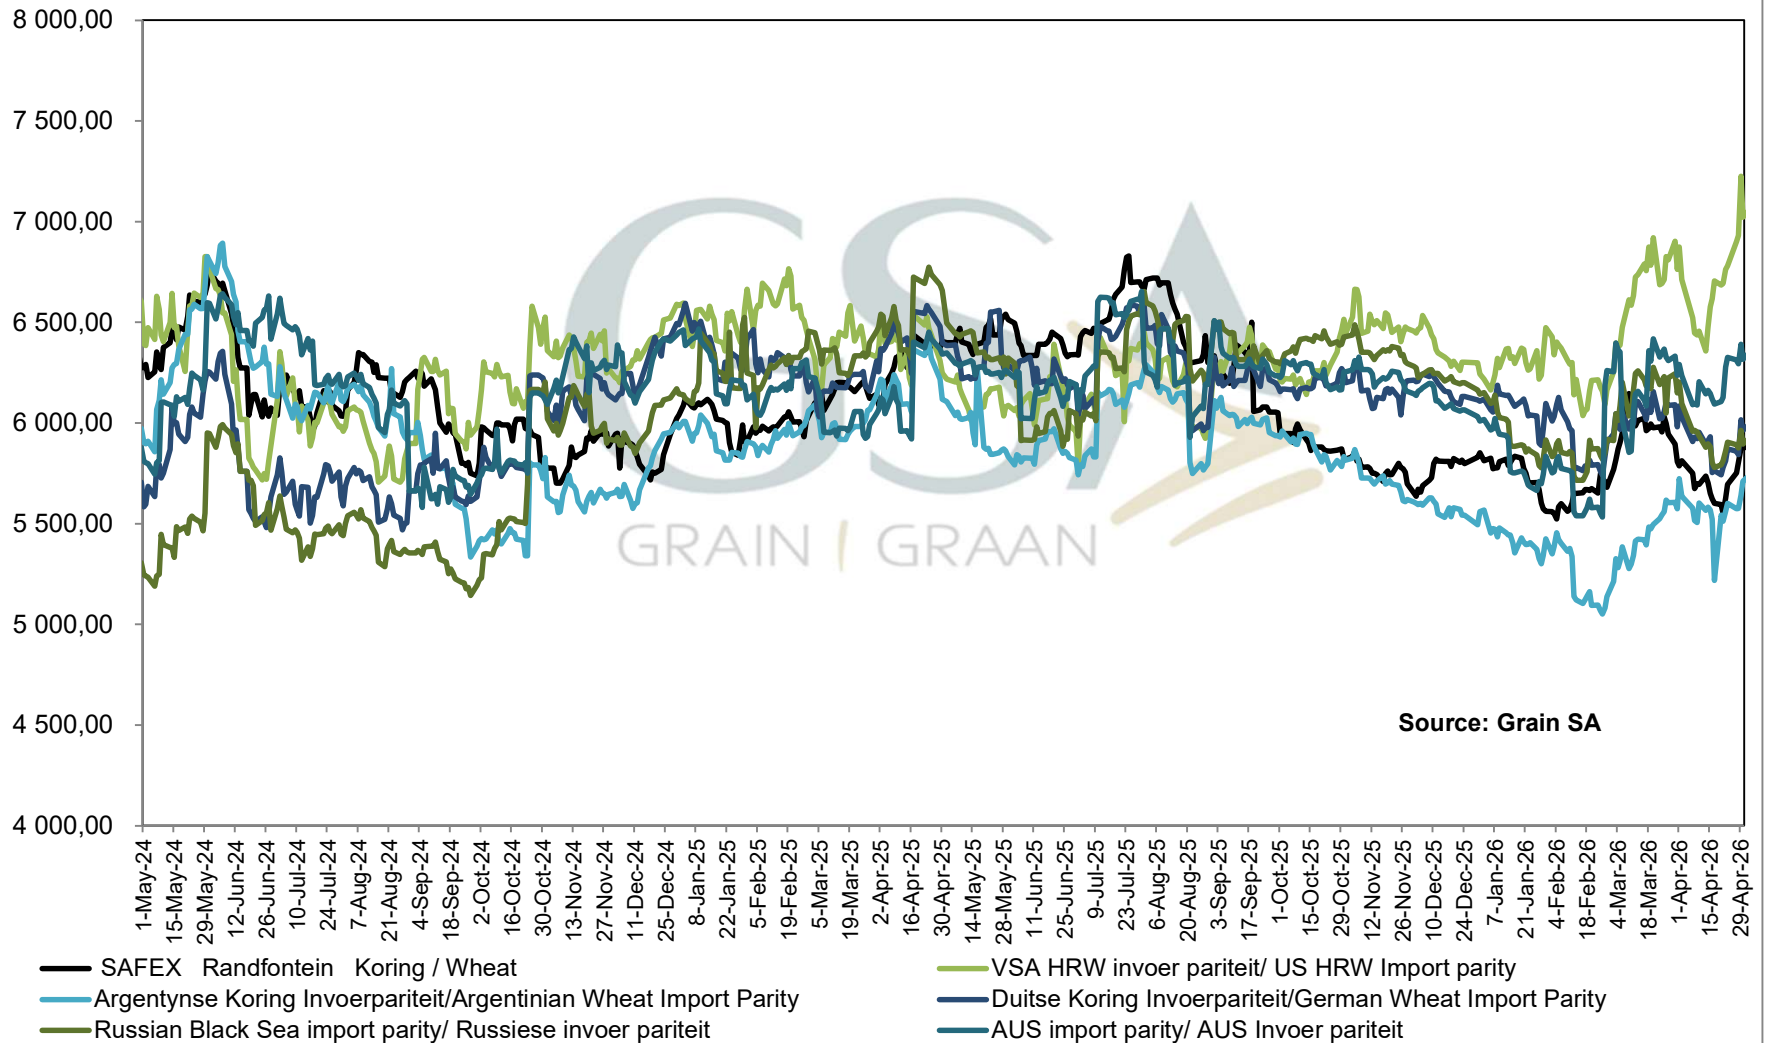

**PRYSE VAN KORING GELEWER IN DURBAN
PRICES OF WHEAT DELIVERED IN DURBAN**

- Invoer pariteit VSA/ import parity US
- Invoer pariteit Duitsland/ Import parity Durban
- Invoer pariteit Australië/ Import parity Australia
- Invoer pariteit Argentinië/ import parity Argentina
- Invoer pariteit Rusland/ Import parity Russia
- SAFEX koring/ wheat

PRICES OF WHEAT DELIVERED IN RANDFONTEIN
 PRYSE VAN KORING GELEWER IN RANDFONTEIN

PRICES OF FEEDGRADE BARLEY DELIVERED IN RANDFONTEIN PRYSE VAN VOERGRAAD GARS GELEWER IN RANDFONTEIN

DERIVED PRICES OF SWEET LUPINS
AFGELEIDE PRYSE VAN SOET LUPIENE GELEWER

IMPORT PARITY AND EXPORT PARITY OF USA OATS INVOERPARITEIT EN UITVOERPARITEIT VAN VSA HAWER

IMPORT PARITY OF USA HRW AND FRANCE FEED BARLEY INVOERPARITEIT VAN VSA HRW KORING EN FRANSE VOERGARS