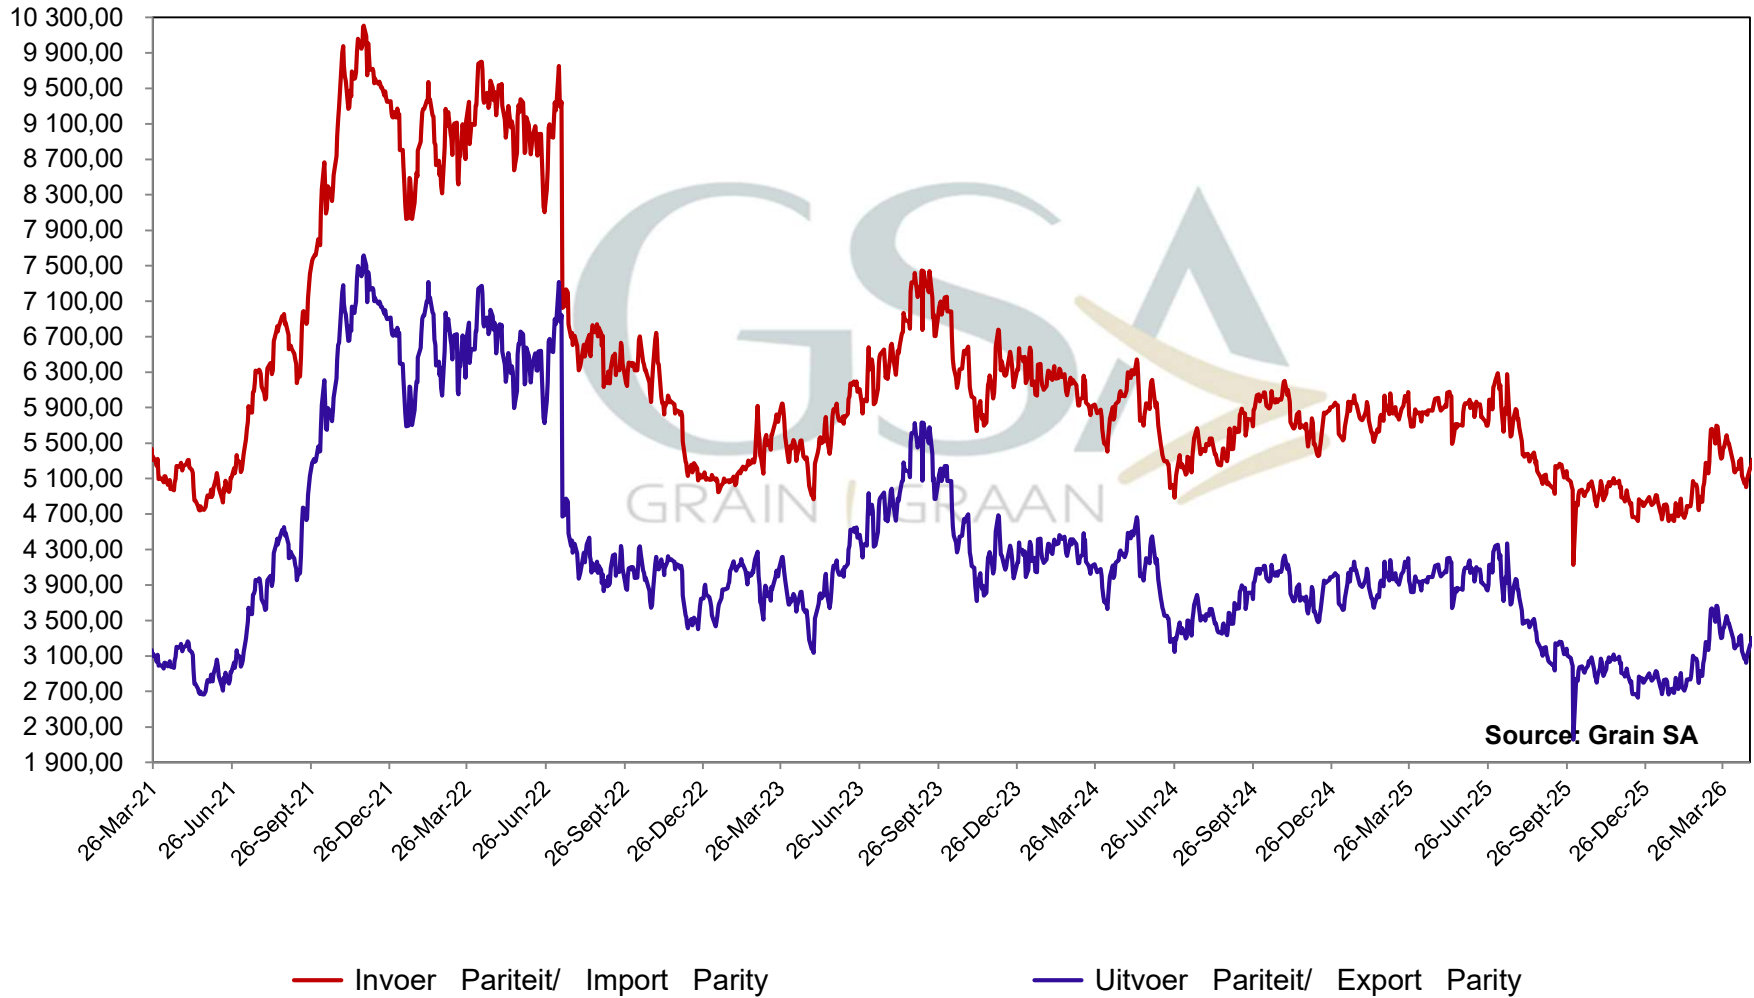

IMPORT PARITY AND EXPORT PARITY OF USA OATS INVOERPARITEIT EN UITVOERPARITEIT VAN VSA HAWER