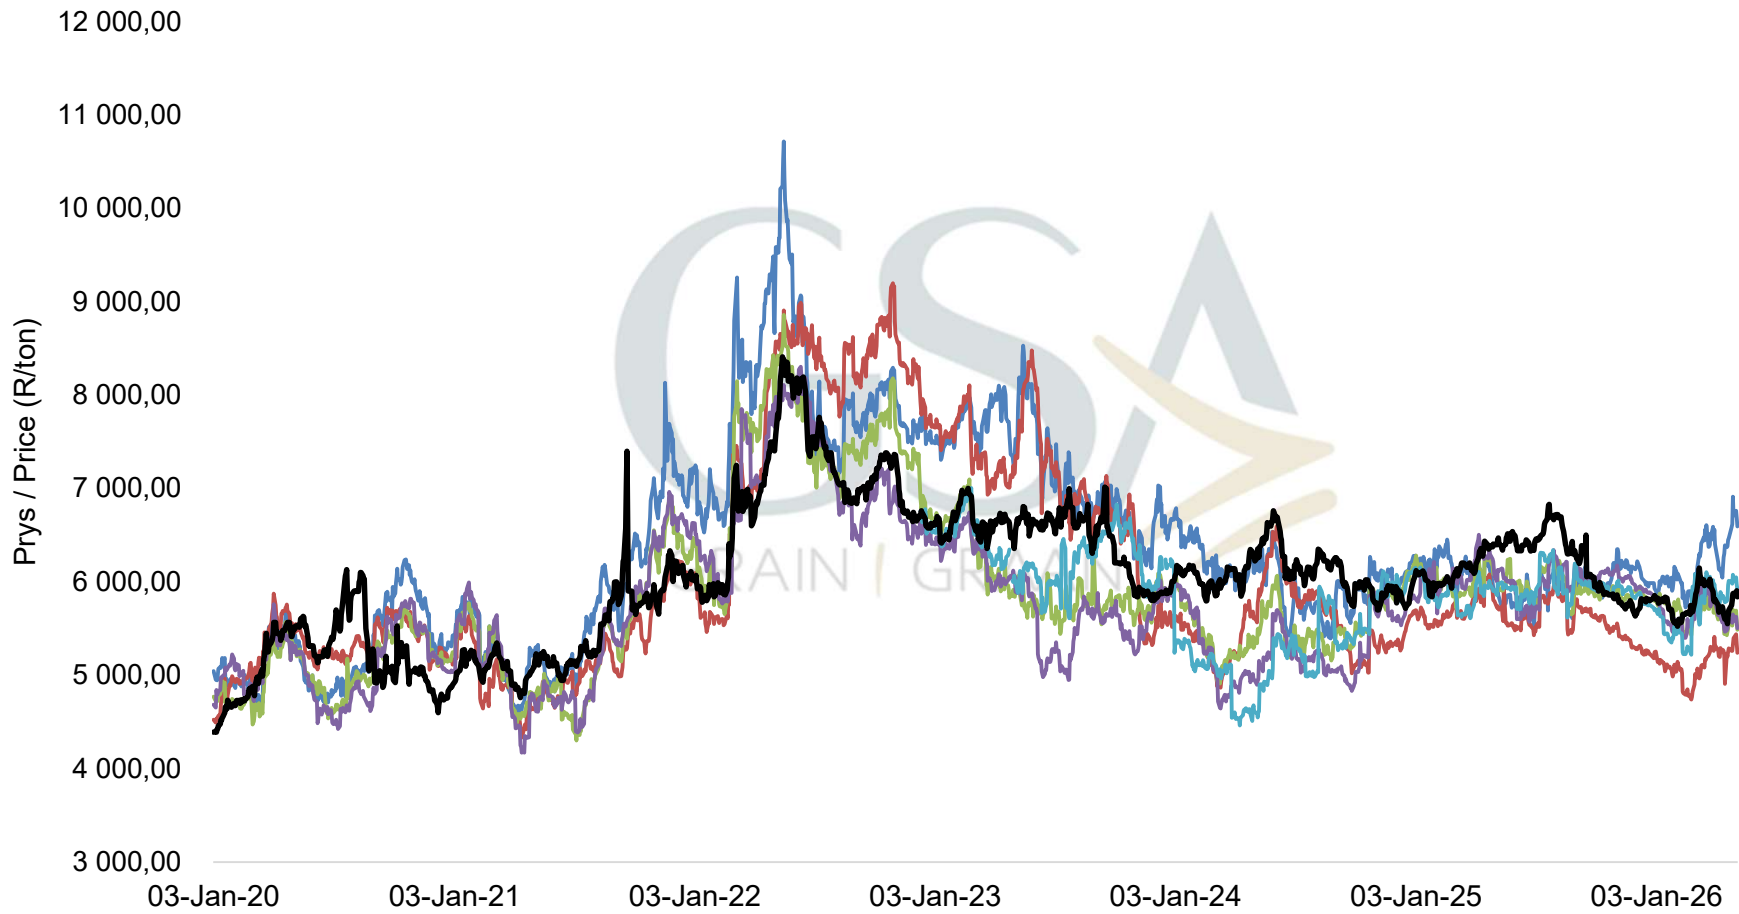

**PRYSE VAN KORING GELEWER IN DURBAN
PRICES OF WHEAT DELIVERED IN DURBAN**

- Invoer pariteit VSA/ import parity US
- Invoer pariteit Duitsland/ Import parity Durban
- Invoer pariteit Australië/ Import parity Australia
- Invoer pariteit Argentinië/ import parity Argentina
- Invoer pariteit Rusland/ Import parity Russia
- SAFEX koring/ wheat

PRICES OF WHEAT DELIVERED IN RANDFONTEIN
 PRYSE VAN KORING GELEWER IN RANDFONTEIN

PRICES OF FEEDGRADE BARLEY DELIVERED IN RANDFONTEIN PRYSE VAN VOERGRAAD GARS GELEWER IN RANDFONTEIN

DERIVED PRICES OF SWEET LUPINS
AFGELEIDE PRYSE VAN SOET LUPIENE GELEWER