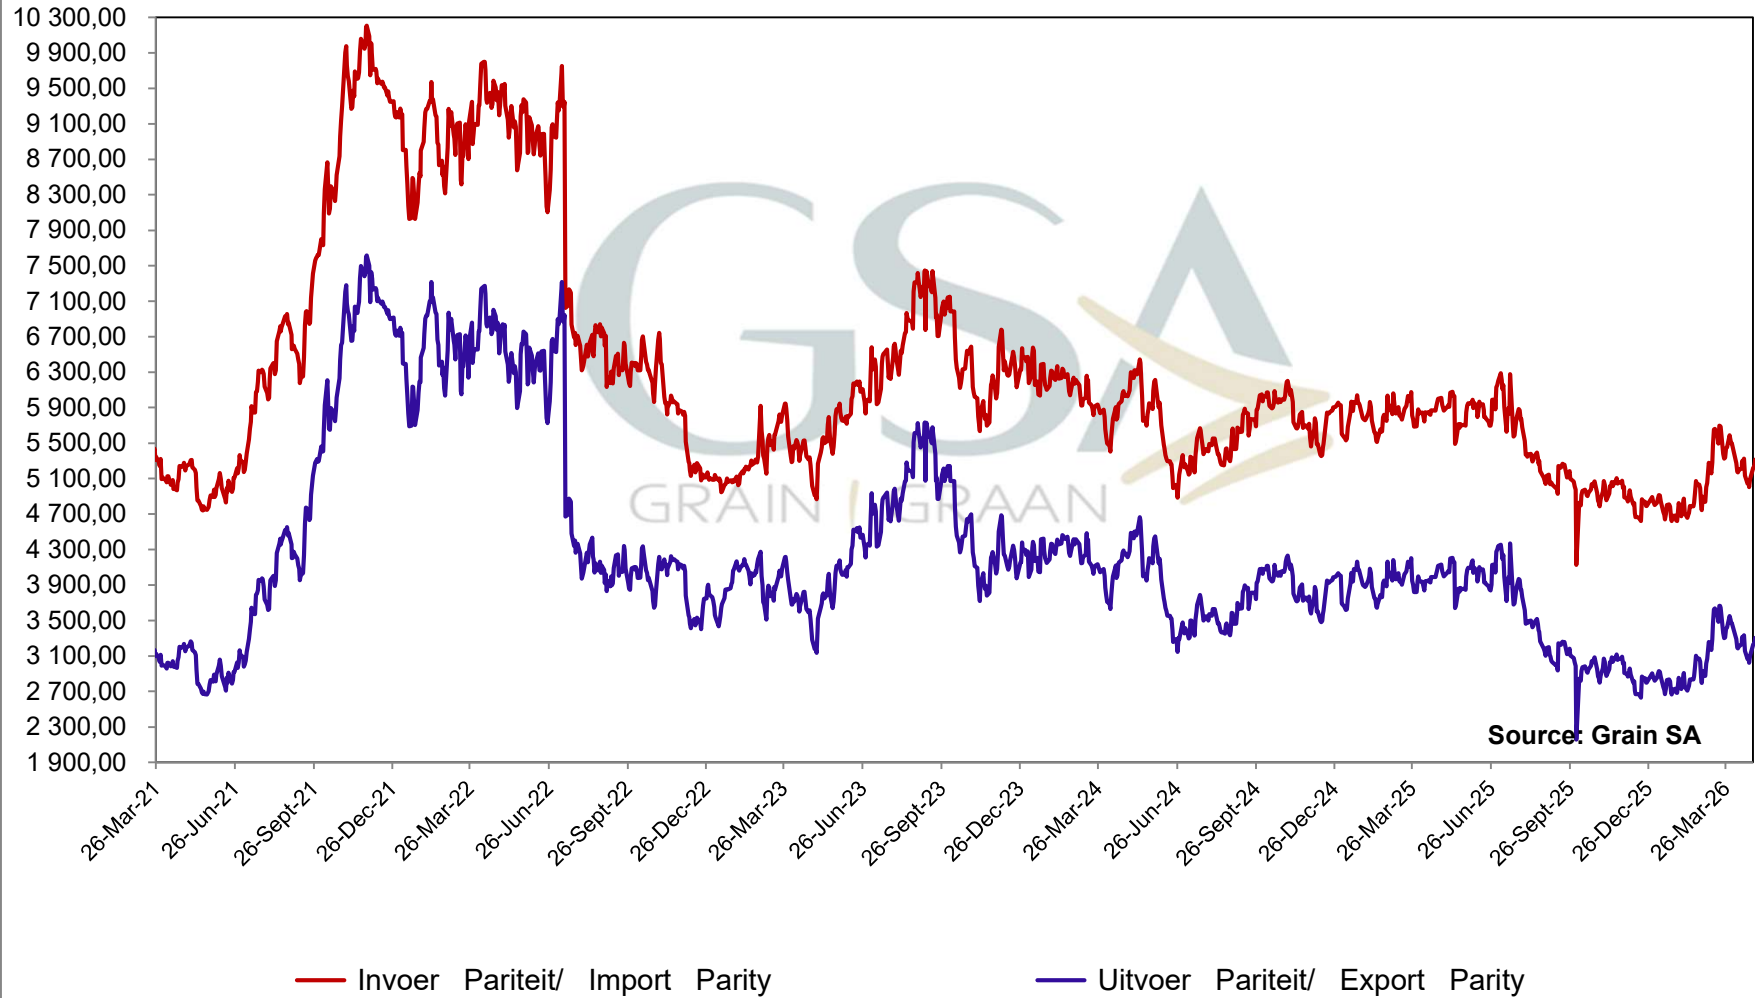

IMPORT PARITY AND EXPORT PARITY OF USA OATS INVOERPARITEIT EN UITVOERPARITEIT VAN VSA HAWER