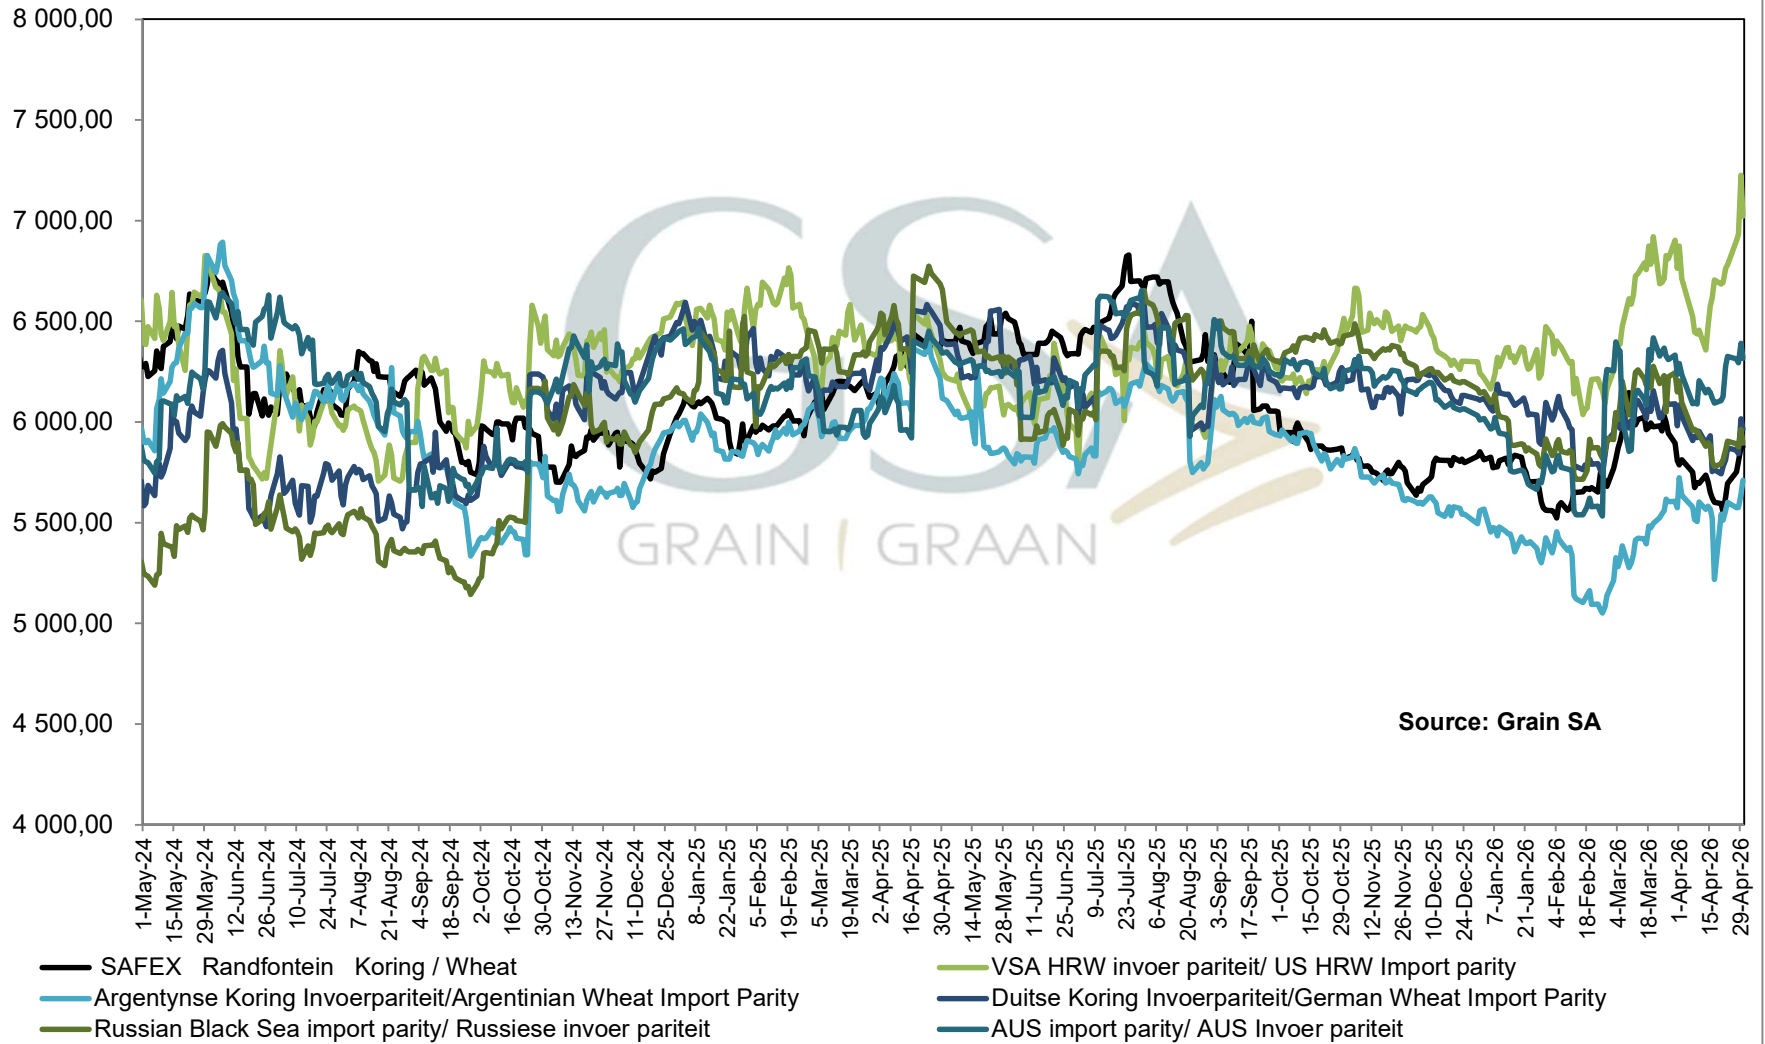

**PRYSE VAN KORING GELEWER IN DURBAN
PRICES OF WHEAT DELIVERED IN DURBAN**

- Invoer pariteit VSA/ import parity US
- Invoer pariteit Duitsland/ Import parity Durban
- Invoer pariteit Australië/ Import parity Australia
- Invoer pariteit Argentinië/ import parity Argentina
- Invoer pariteit Rusland/ Import parity Russia
- SAFEX koring/ wheat

PRICES OF WHEAT DELIVERED IN RANDFONTEIN
 PRYSE VAN KORING GELEWER IN RANDFONTEIN

**PRICES OF FEEDGRADE BARLEY DELIVERED IN RANDFONTEIN
 PRYSE VAN VOERGRAAD GARS GELEWER IN RANDFONTEIN**

DERIVED PRICES OF SWEET LUPINS
AFGELEIDE PRYSE VAN SOET LUPIENE GELEWER