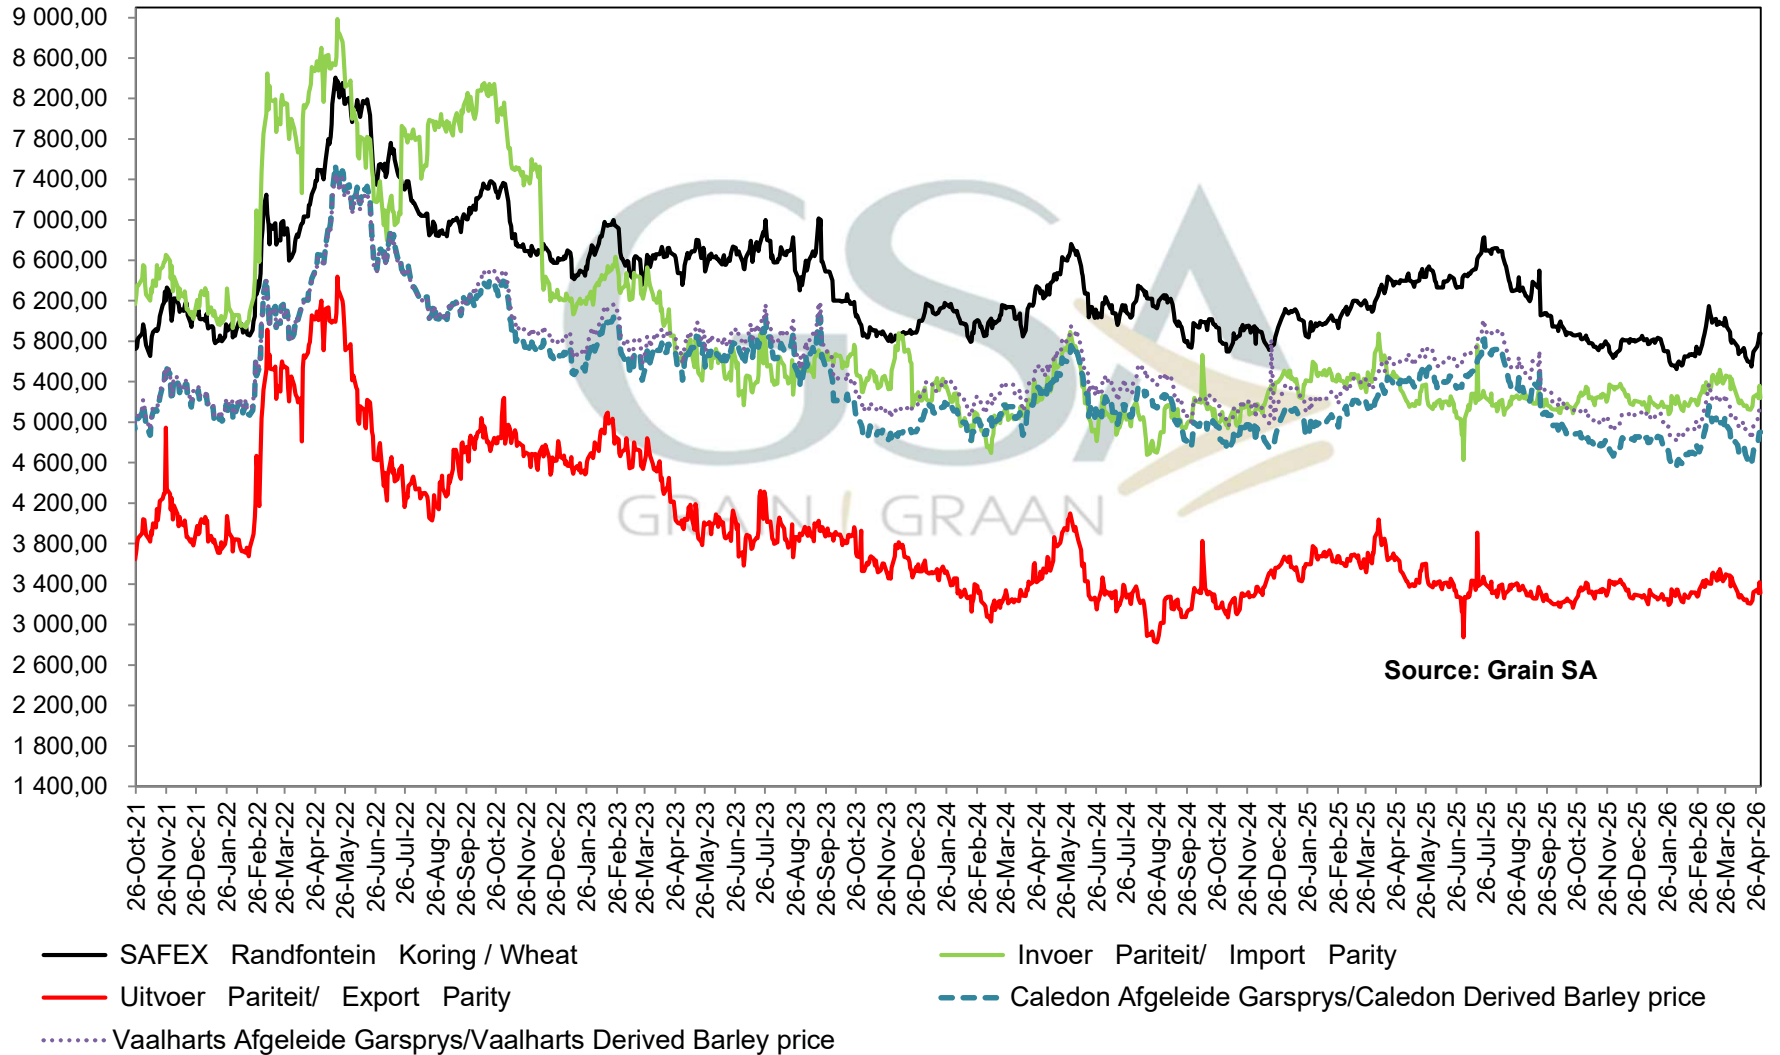

**PRYSE VAN KORING GELEWER IN DURBAN
PRICES OF WHEAT DELIVERED IN DURBAN**

- Invoer pariteit VSA/ import parity US
- Invoer pariteit Duitsland/ Import parity Durban
- Invoer pariteit Australië/ Import parity Australia
- Invoer pariteit Argentinië/ import parity Argentina
- Invoer pariteit Rusland/ Import parity Russia
- SAFEX koring/ wheat

PRICES OF WHEAT DELIVERED IN RANDFONTEIN
 PRYSE VAN KORING GELEWER IN RANDFONTEIN

**PRICES OF FEEDGRADE BARLEY DELIVERED IN RANDFONTEIN
 PRYSE VAN VOERGRAAD GARS GELEWER IN RANDFONTEIN**

DERIVED PRICES OF SWEET LUPINS
AFGELEIDE PRYSE VAN SOET LUPIENE GELEWER