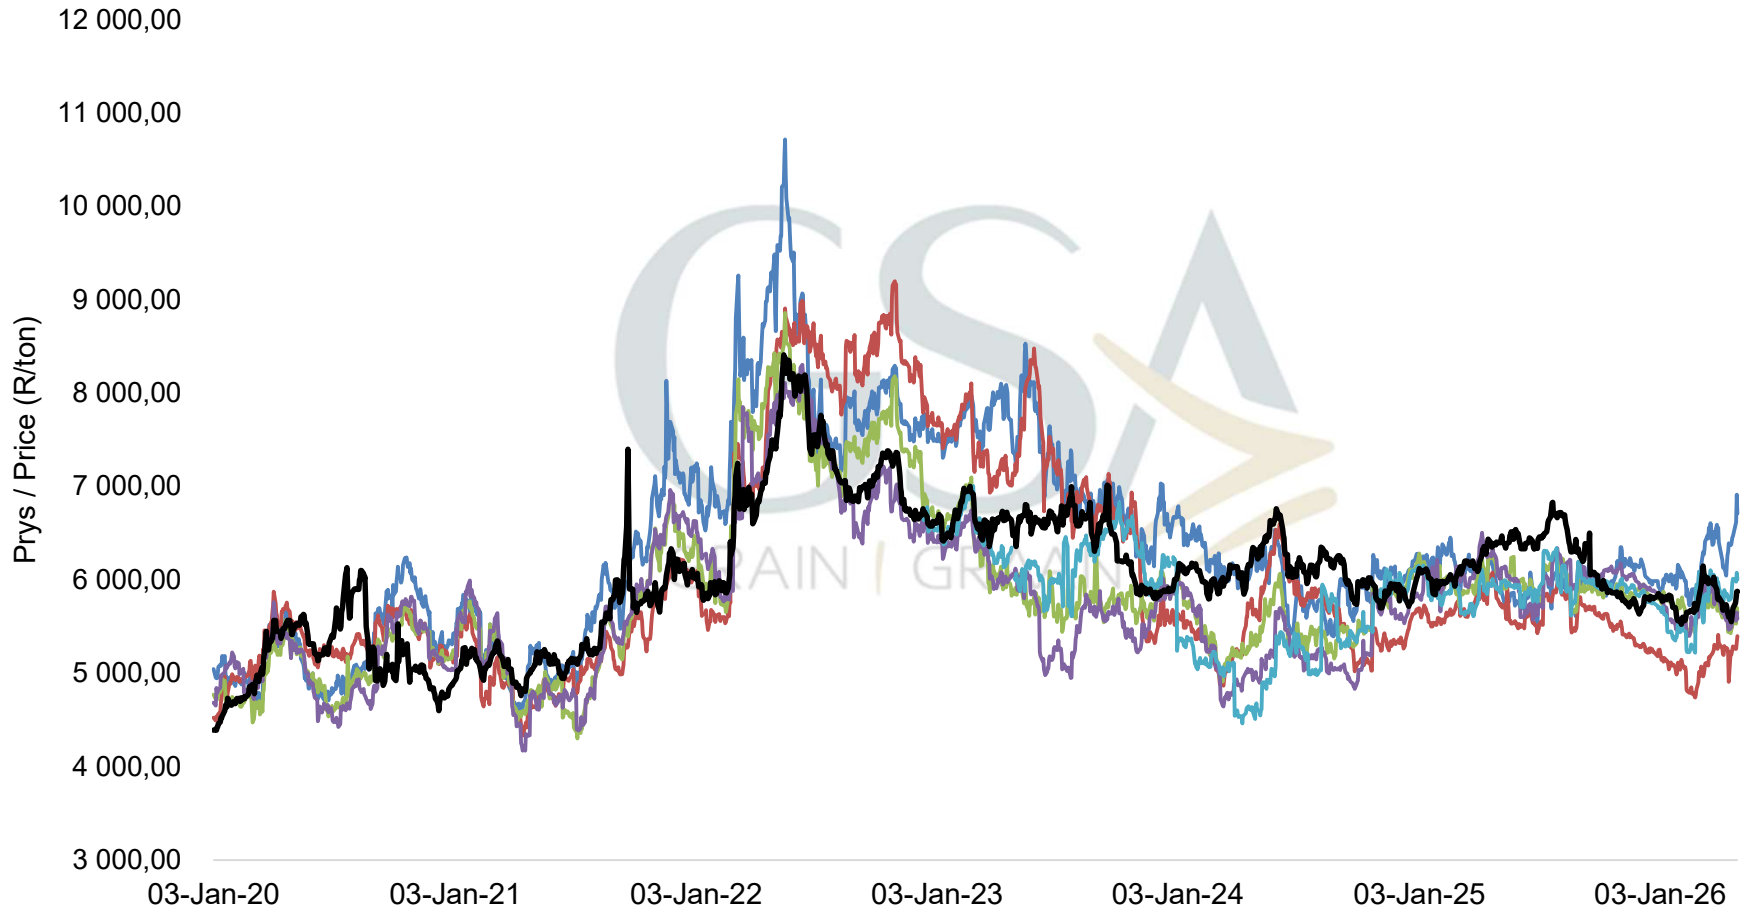

**PRYSE VAN KORING GELEWER IN DURBAN
PRICES OF WHEAT DELIVERED IN DURBAN**

- Invoer pariteit VSA/ import parity US
- Invoer pariteit Duitsland/ Import parity Durban
- Invoer pariteit Australië/ Import parity Australia
- Invoer pariteit Argentinië/ import parity Argentina
- Invoer pariteit Rusland/ Import parity Russia
- SAFEX koring/ wheat

PRICES OF WHEAT DELIVERED IN RANDFONTEIN
 PRYSE VAN KORING GELEWER IN RANDFONTEIN

**PRICES OF FEEDGRADE BARLEY DELIVERED IN RANDFONTEIN
 PRYSE VAN VOERGRAAD GARS GELEWER IN RANDFONTEIN**

DERIVED PRICES OF SWEET LUPINS
AFGELEIDE PRYSE VAN SOET LUPIENE GELEWER