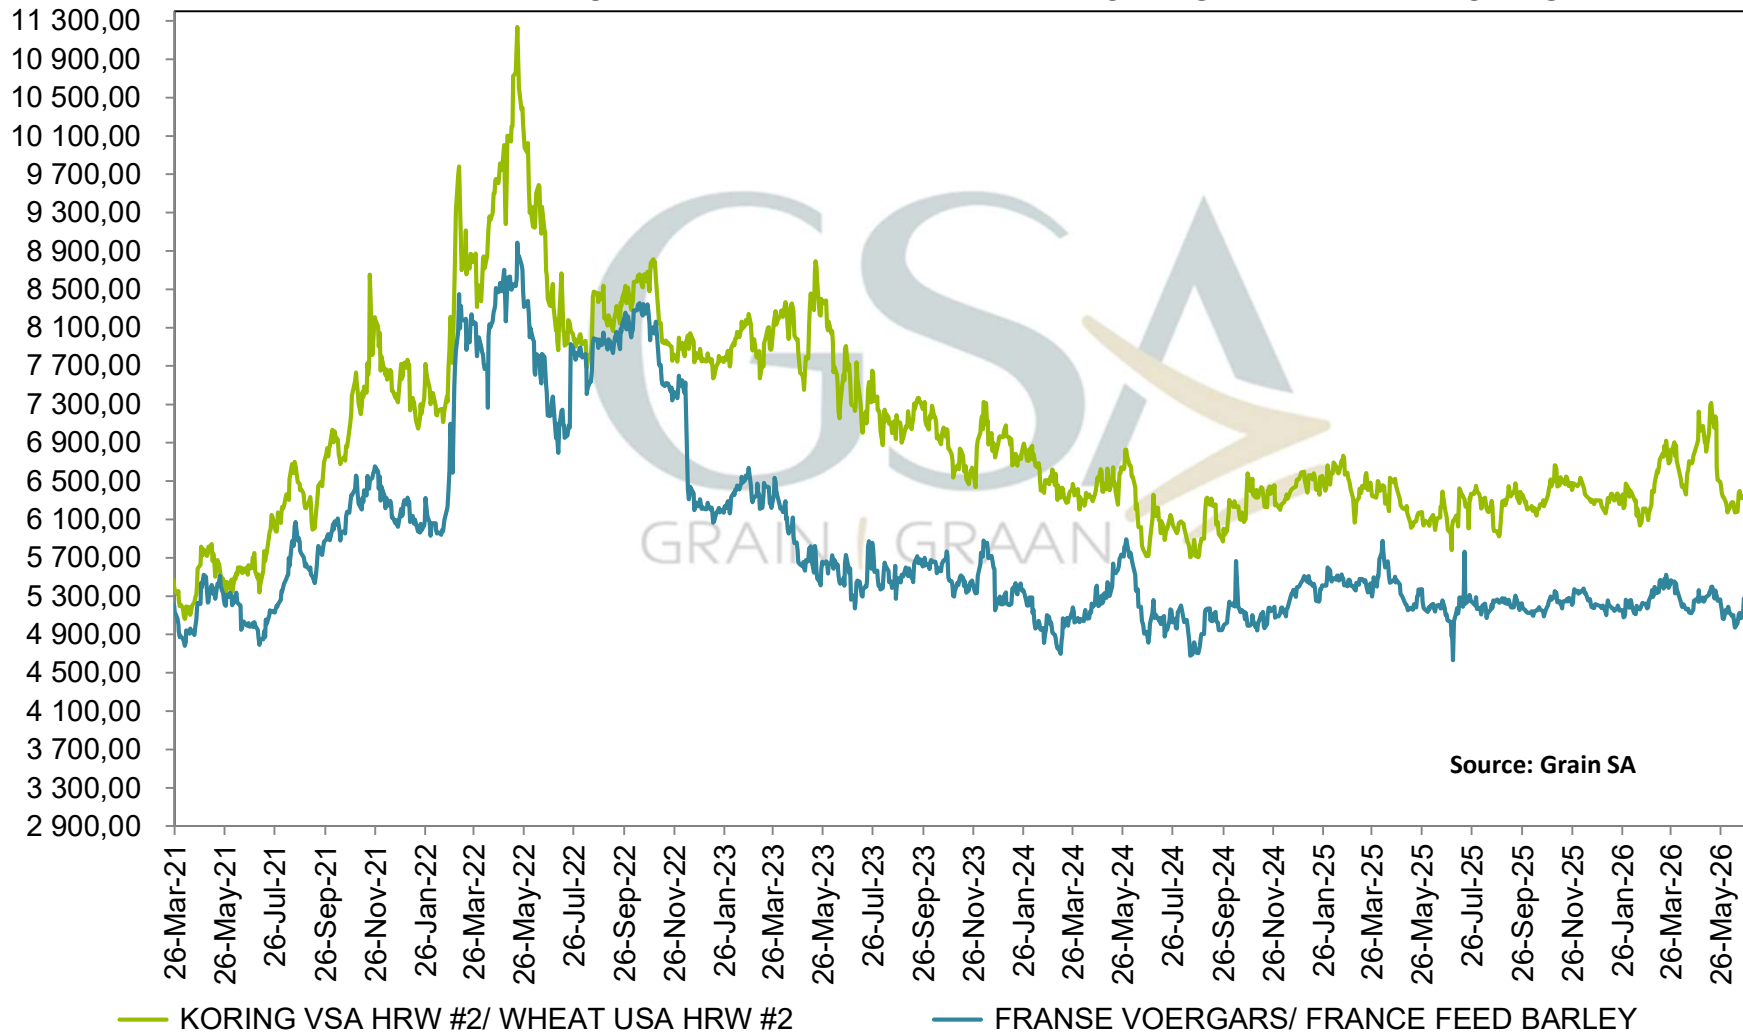

IMPORT PARITY OF USA HRW AND FRANCE FEED BARLEY INVOERPARITEIT VAN VSA HRW KORING EN FRANSE VOERGARS