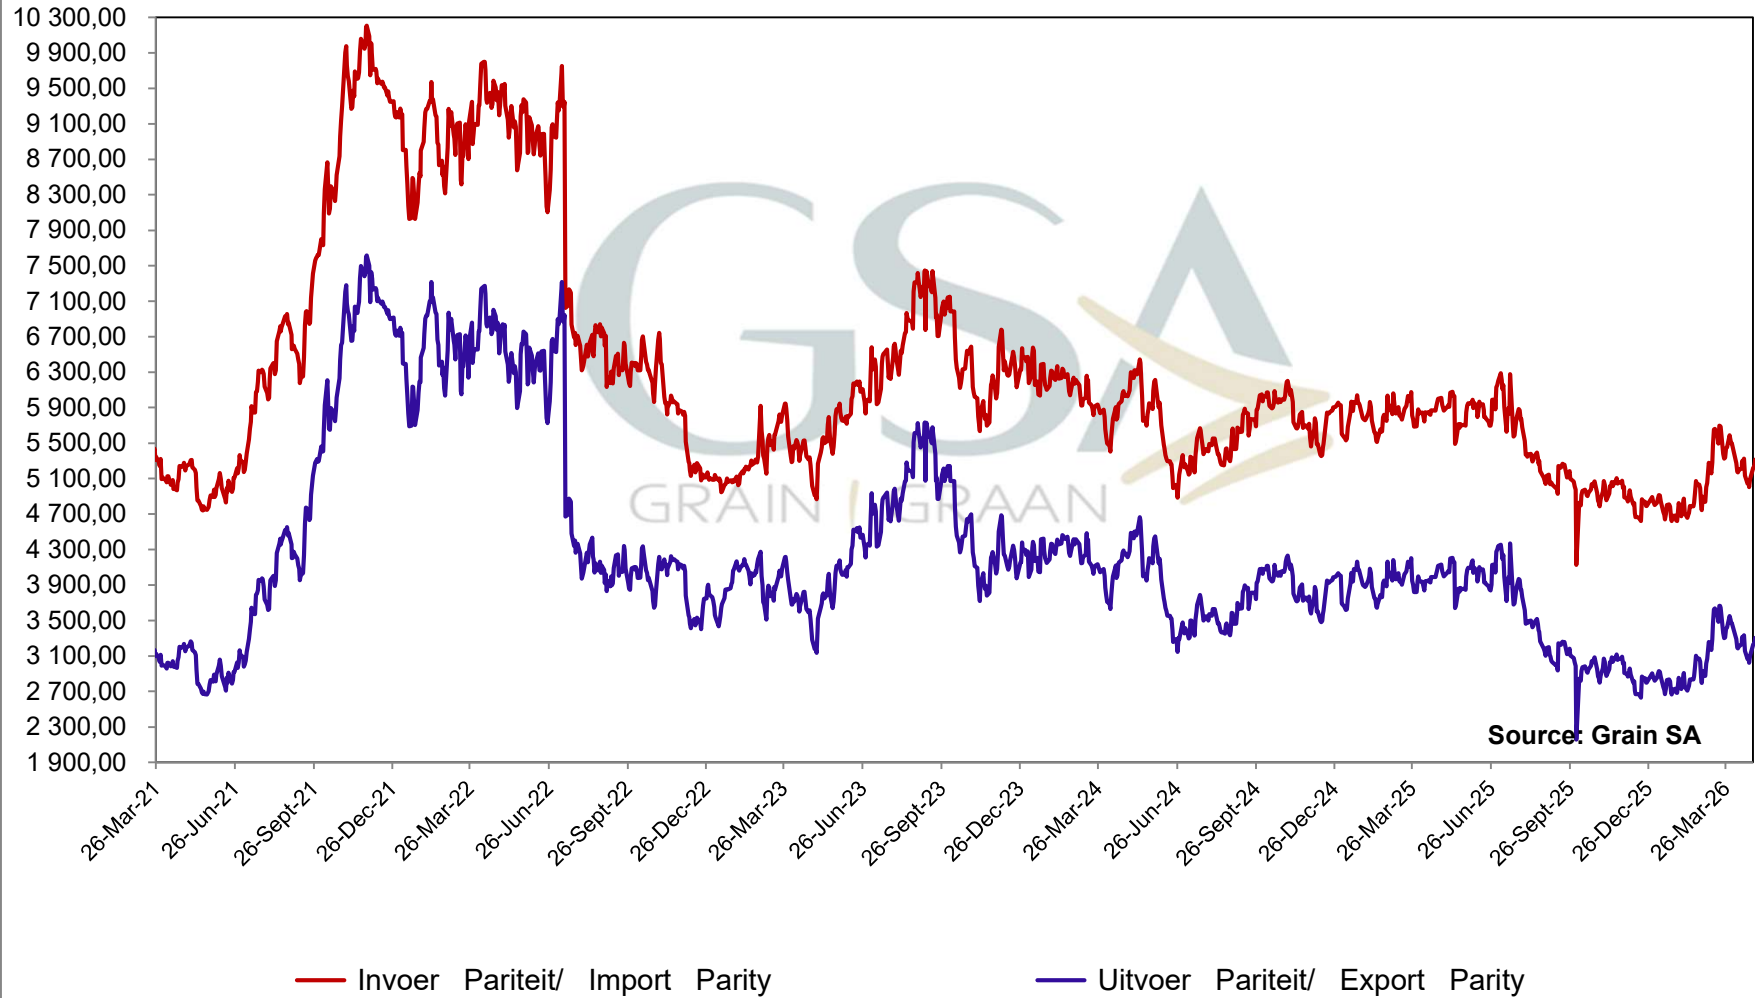

**PRYSE VAN KORING GELEWER IN DURBAN
PRICES OF WHEAT DELIVERED IN DURBAN**

- Invoer pariteit VSA/ import parity US
- Invoer pariteit Argentinië/ import parity Argentina
- Invoer pariteit Duitsland/ Import parity Durban
- Invoer pariteit Rusland/ Import parity Russia
- Invoer pariteit Australië/ Import parity Australia
- SAFEX koring/ wheat

PRICES OF WHEAT DELIVERED IN RANDFONTEIN
 PRYSE VAN KORING GELEWER IN RANDFONTEIN

PRICES OF FEEDGRADE BARLEY DELIVERED IN RANDFONTEIN PRYSE VAN VOERGRAAD GARS GELEWER IN RANDFONTEIN

Source: Grain SA

- SAFEX Randfontein Koring / Wheat
- Invoer Pariteit/ Import Parity
- Uitvoer Pariteit/ Export Parity
- Caledon Afgeleide Garsprys/Caledon Derived Barley price
- Vaalharts Afgeleide Garsprys/Vaalharts Derived Barley price

DERIVED PRICES OF SWEET LUPINS
AFGELEIDE PRYSE VAN SOET LUPIENE GELEWER

IMPORT PARITY AND EXPORT PARITY OF USA OATS INVOERPARITEIT EN UITVOERPARITEIT VAN VSA HAWER

IMPORT PARITY OF USA HRW AND FRANCE FEED BARLEY INVOERPARITEIT VAN VSA HRW KORING EN FRANSE VOERGARS