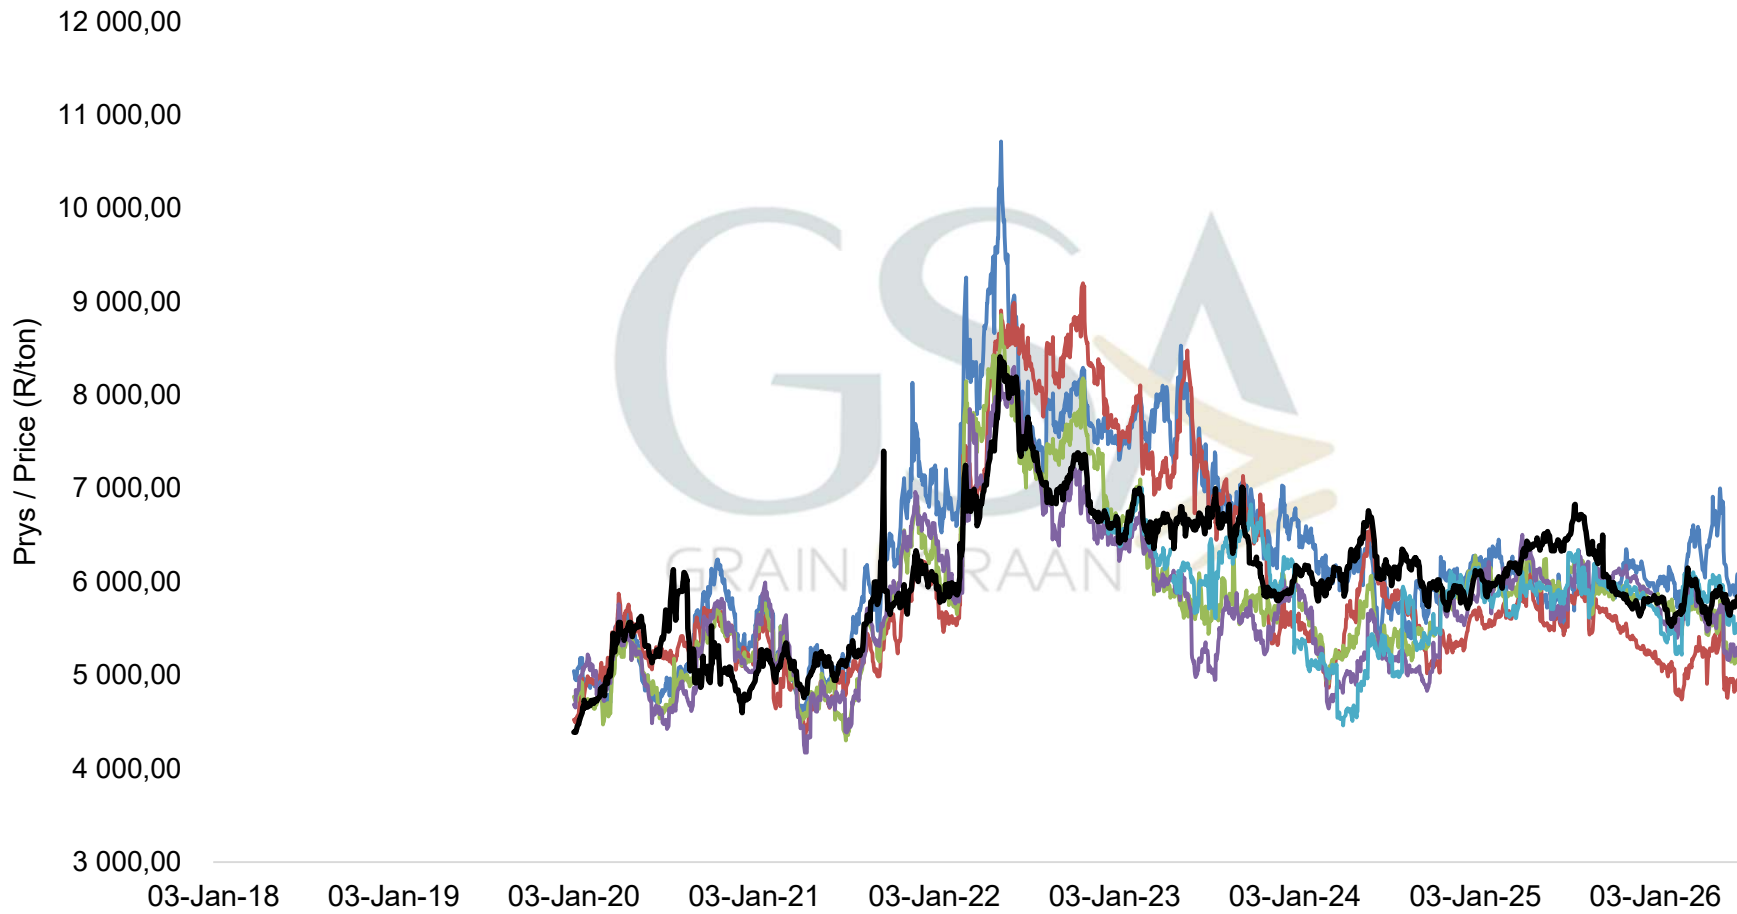

**PRYSE VAN KORING GELEWER IN DURBAN
PRICES OF WHEAT DELIVERED IN DURBAN**

- Invoer pariteit VSA/ import parity US
- Invoer pariteit Argentinië/ import parity Argentina
- Invoer pariteit Duitsland/ Import parity Durban
- Invoer pariteit Rusland/ Import parity Russia
- Invoer pariteit Australië/ Import parity Australia
- SAFEX koring/ wheat

PRICES OF WHEAT DELIVERED IN RANDFONTEIN
 PRYSE VAN KORING GELEWER IN RANDFONTEIN

PRICES OF FEEDGRADE BARLEY DELIVERED IN RANDFONTEIN PRYSE VAN VOERGRAAD GARS GELEWER IN RANDFONTEIN

Source: Grain SA

- SAFEX Randfontein Koring / Wheat
- Invoer Pariteit/ Import Parity
- Uitvoer Pariteit/ Export Parity
- Caledon Afgeleide Garsprys/Caledon Derived Barley price
- Vaalharts Afgeleide Garsprys/Vaalharts Derived Barley price

DERIVED PRICES OF SWEET LUPINS
AFGELEIDE PRYSE VAN SOET LUPIENE GELEWER

IMPORT PARITY AND EXPORT PARITY OF USA OATS INVOERPARITEIT EN UITVOERPARITEIT VAN VSA HAWER

IMPORT PARITY OF USA HRW AND FRANCE FEED BARLEY INVOERPARITEIT VAN VSA HRW KORING EN FRANSE VOERGARS