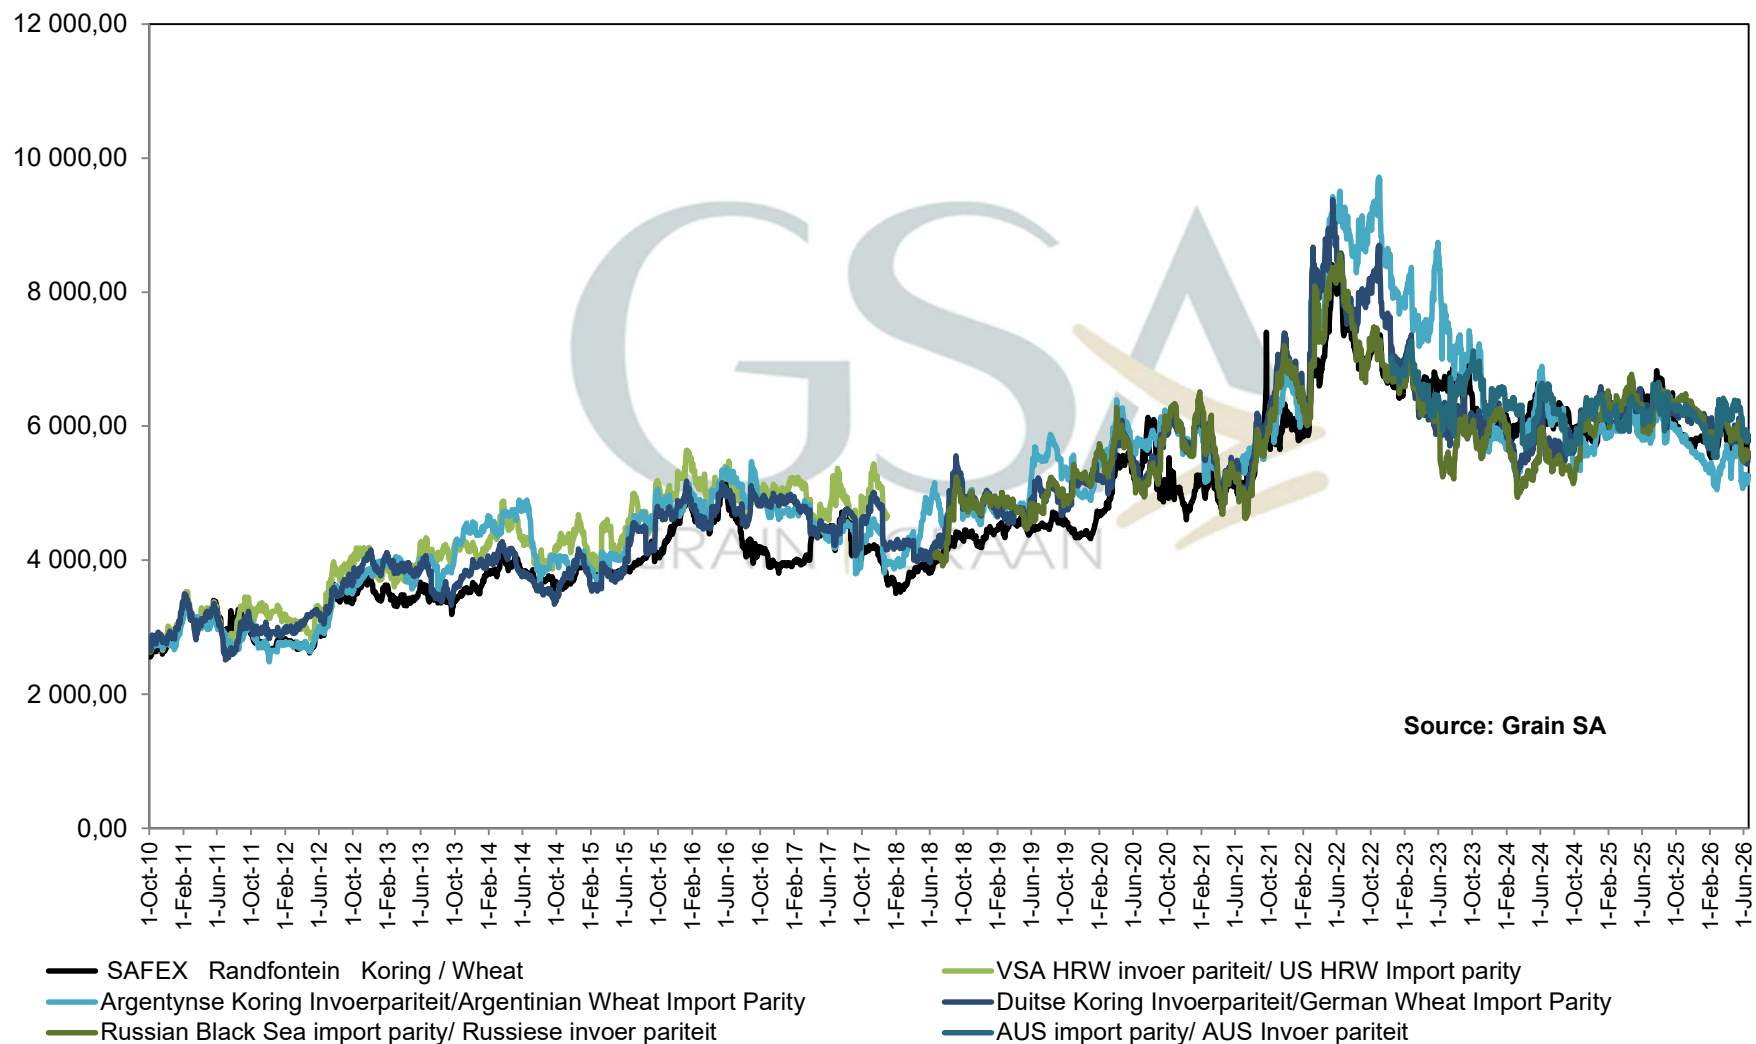

**PRYSE VAN KORING GELEWER IN DURBAN
PRICES OF WHEAT DELIVERED IN DURBAN**

- Invoer pariteit VSA/ import parity US
- Invoer pariteit Argentinië/ import parity Argentina
- Invoer pariteit Duitsland/ Import parity Durban
- Invoer pariteit Rusland/ Import parity Russia
- Invoer pariteit Australië/ Import parity Australia
- SAFEX koring/ wheat

PRICES OF WHEAT DELIVERED IN RANDFONTEIN
 PRYSE VAN KORING GELEWER IN RANDFONTEIN

PRICES OF FEEDGRADE BARLEY DELIVERED IN RANDFONTEIN PRYSE VAN VOERGRAAD GARS GELEWER IN RANDFONTEIN

Source: Grain SA

- SAFEX Randfontein Koring / Wheat
- Invoer Pariteit/ Import Parity
- Uitvoer Pariteit/ Export Parity
- Caledon Afgeleide Garsprys/Caledon Derived Barley price
- Vaalharts Afgeleide Garsprys/Vaalharts Derived Barley price

DERIVED PRICES OF SWEET LUPINS
AFGELEIDE PRYSE VAN SOET LUPIENE GELEWER

IMPORT PARITY AND EXPORT PARITY OF USA OATS INVOERPARITEIT EN UITVOERPARITEIT VAN VSA HAWER

IMPORT PARITY OF USA HRW AND FRANCE FEED BARLEY INVOERPARITEIT VAN VSA HRW KORING EN FRANSE VOERGARS