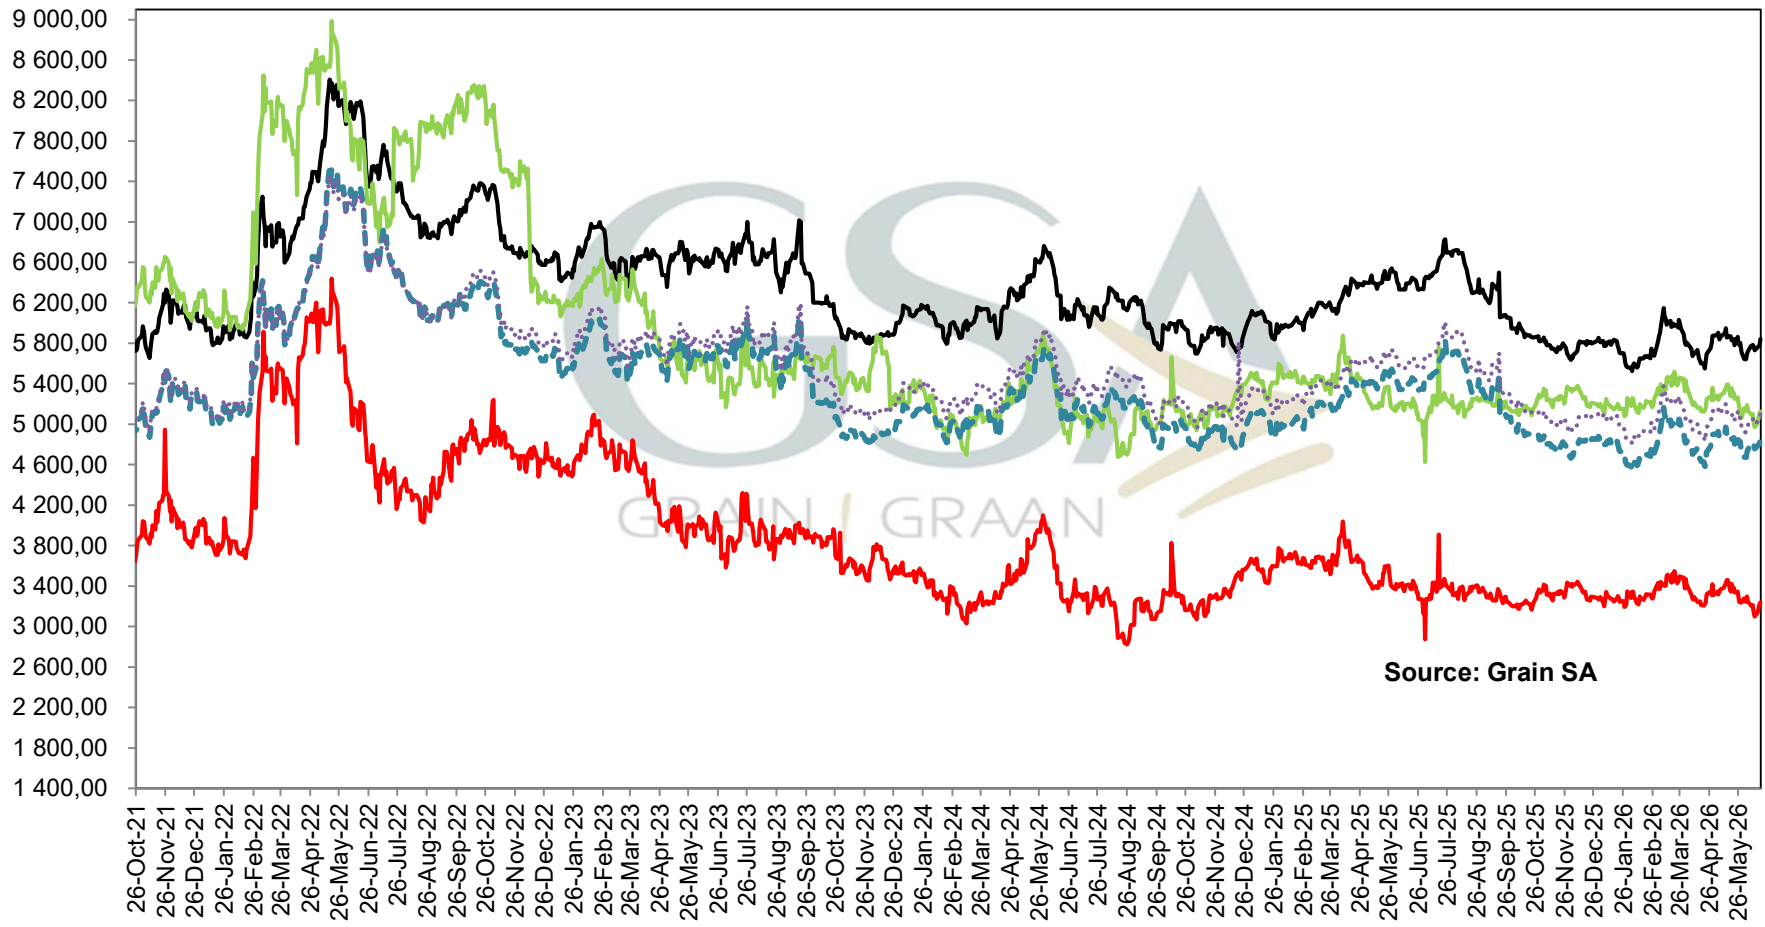

**PRYSE VAN KORING GELEWER IN DURBAN
PRICES OF WHEAT DELIVERED IN DURBAN**

- Invoer pariteit VSA/ import parity US
- Invoer pariteit Argentinië/ import parity Argentina
- Invoer pariteit Duitsland/ Import parity Durban
- Invoer pariteit Rusland/ Import parity Russia
- Invoer pariteit Australië/ Import parity Australia
- SAFEX koring/ wheat

PRICES OF WHEAT DELIVERED IN RANDFONTEIN
 PRYSE VAN KORING GELEWER IN RANDFONTEIN

PRICES OF FEEDGRADE BARLEY DELIVERED IN RANDFONTEIN PRYSE VAN VOERGRAAD GARS GELEWER IN RANDFONTEIN

Source: Grain SA

- SAFEX Randfontein Koring / Wheat
- Invoer Pariteit/ Import Parity
- Uitvoer Pariteit/ Export Parity
- Caledon Afgeleide Garsprys/Caledon Derived Barley price
- Vaalharts Afgeleide Garsprys/Vaalharts Derived Barley price