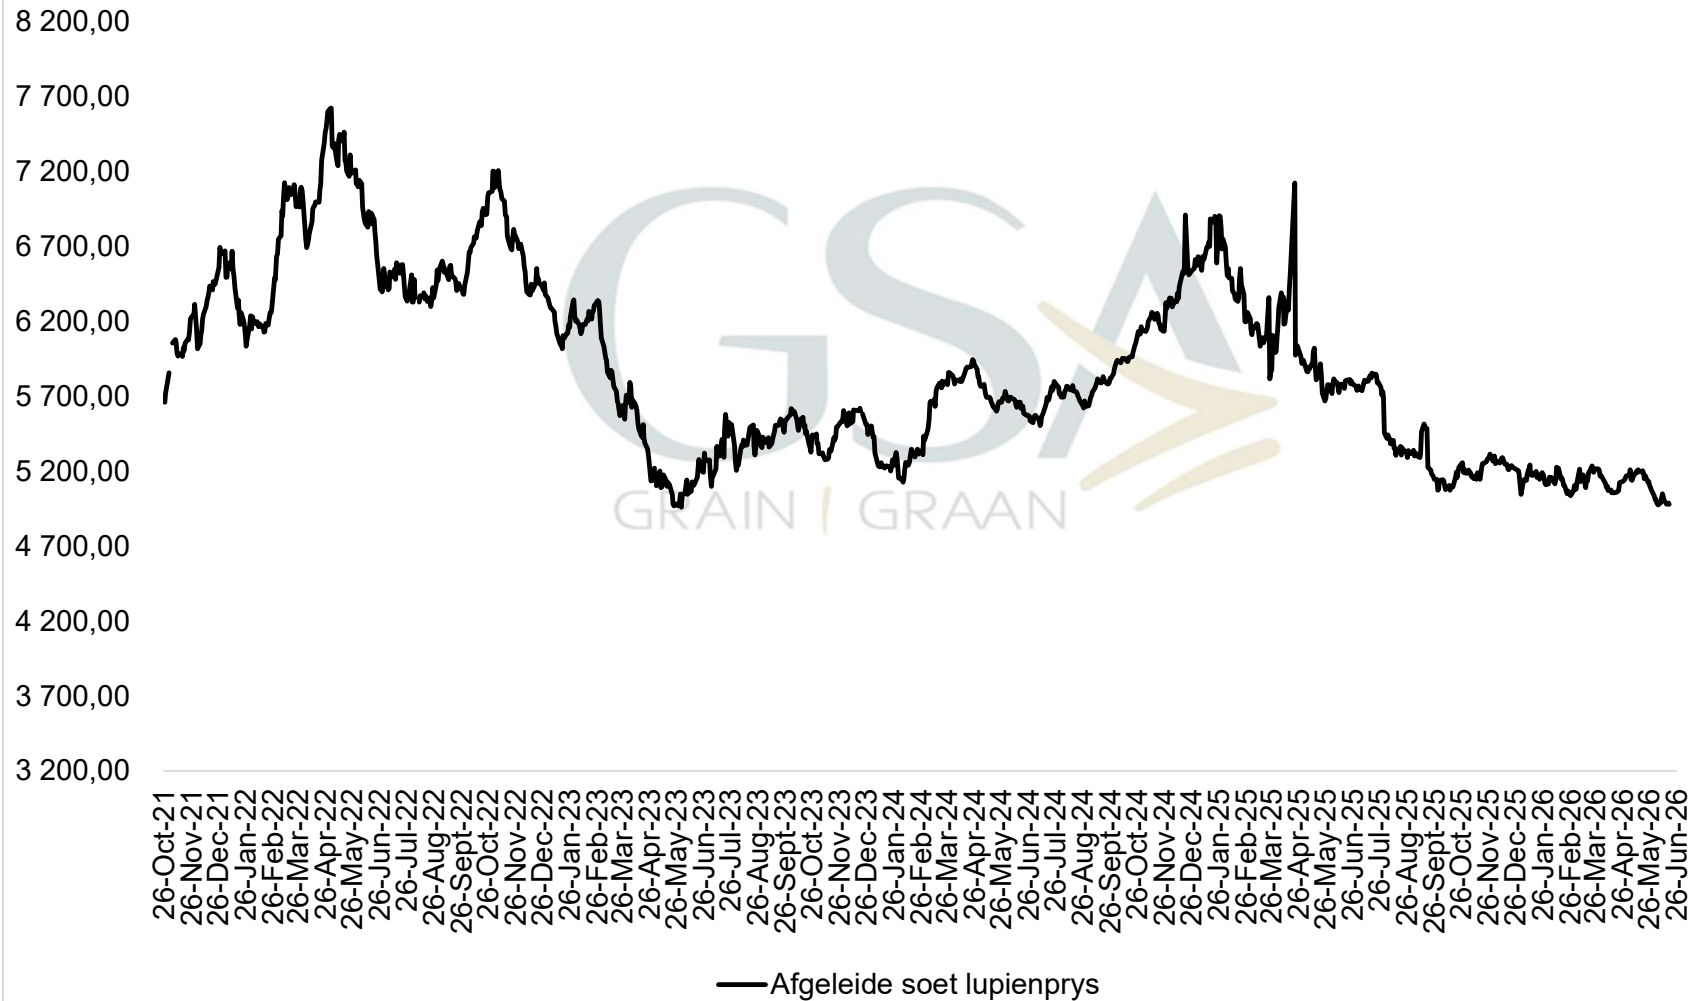

**PRYSE VAN KORING GELEWER IN DURBAN
PRICES OF WHEAT DELIVERED IN DURBAN**

- Invoer pariteit VSA/ import parity US
- Invoer pariteit Argentinië/ import parity Argentina
- Invoer pariteit Duitsland/ Import parity Durban
- Invoer pariteit Rusland/ Import parity Russia
- Invoer pariteit Australië/ Import parity Australia
- SAFEX koring/ wheat

PRICES OF WHEAT DELIVERED IN RANDFONTEIN
 PRYSE VAN KORING GELEWER IN RANDFONTEIN

PRICES OF FEEDGRADE BARLEY DELIVERED IN RANDFONTEIN PRYSE VAN VOERGRAAD GARS GELEWER IN RANDFONTEIN

Source: Grain SA

- SAFEX Randfontein Koring / Wheat
- Invoer Pariteit/ Import Parity
- Uitvoer Pariteit/ Export Parity
- Caledon Afgeleide Garsprys/Caledon Derived Barley price
- Vaalharts Afgeleide Garsprys/Vaalharts Derived Barley price

DERIVED PRICES OF SWEET LUPINS
AFGELEIDE PRYSE VAN SOET LUPIENE GELEWER

IMPORT PARITY AND EXPORT PARITY OF USA OATS INVOERPARITEIT EN UITVOERPARITEIT VAN VSA HAWER

IMPORT PARITY OF USA HRW AND FRANCE FEED BARLEY INVOERPARITEIT VAN VSA HRW KORING EN FRANSE VOERGARS