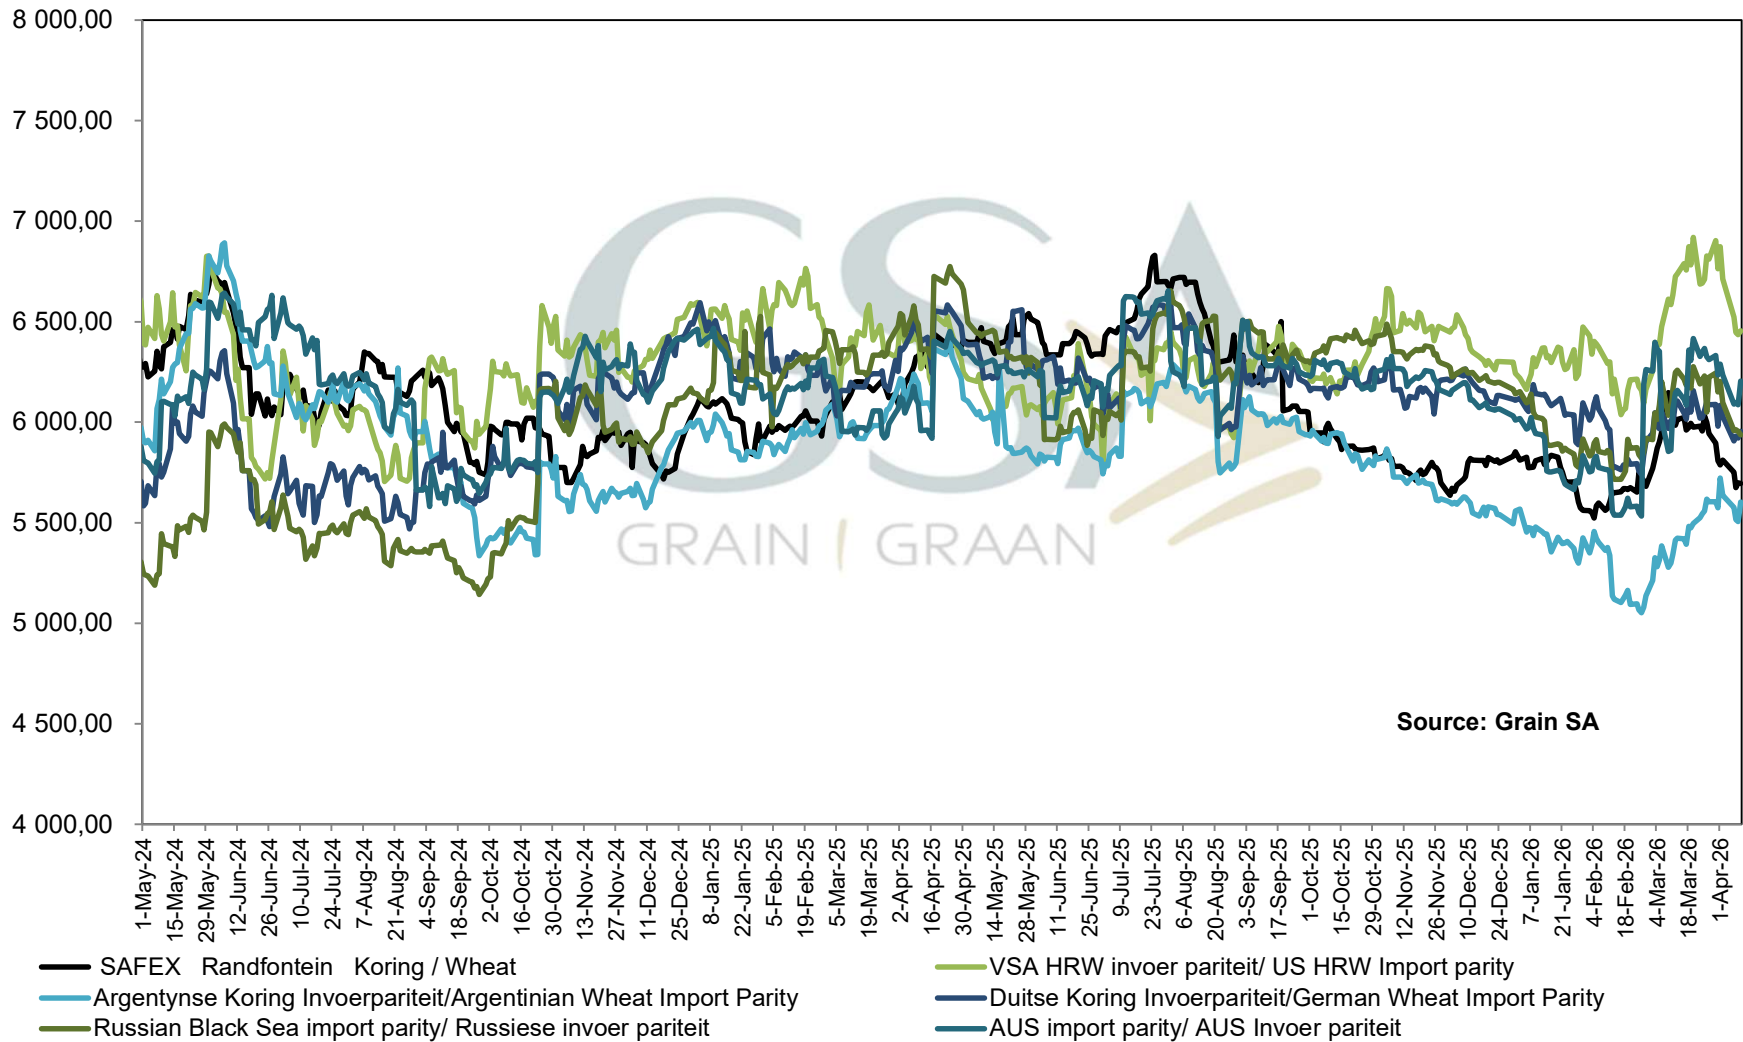

**PRYSE VAN KORING GELEWER IN DURBAN
PRICES OF WHEAT DELIVERED IN DURBAN**

- Invoer pariteit VSA/ import parity US
- Invoer pariteit Argentinië/ import parity Argentina
- Invoer pariteit Duitsland/ Import parity Durban
- Invoer pariteit Rusland/ Import parity Russia
- Invoer pariteit Australië/ Import parity Australia
- SAFEX koring/ wheat

PRICES OF WHEAT DELIVERED IN RANDFONTEIN
 PRYSE VAN KORING GELEWER IN RANDFONTEIN

**PRICES OF FEEDGRADE BARLEY DELIVERED IN RANDFONTEIN
 PRYSE VAN VOERGRAAD GARS GELEWER IN RANDFONTEIN**

DERIVED PRICES OF SWEET LUPINS
AFGELEIDE PRYSE VAN SOET LUPIENE GELEWER

IMPORT PARITY AND EXPORT PARITY OF USA OATS INVOERPARITEIT EN UITVOERPARITEIT VAN VSA HAWER

IMPORT PARITY OF USA HRW AND FRANCE FEED BARLEY
INVOERPARITEIT VAN VSA HRW KORING EN FRANSE VOERGARS