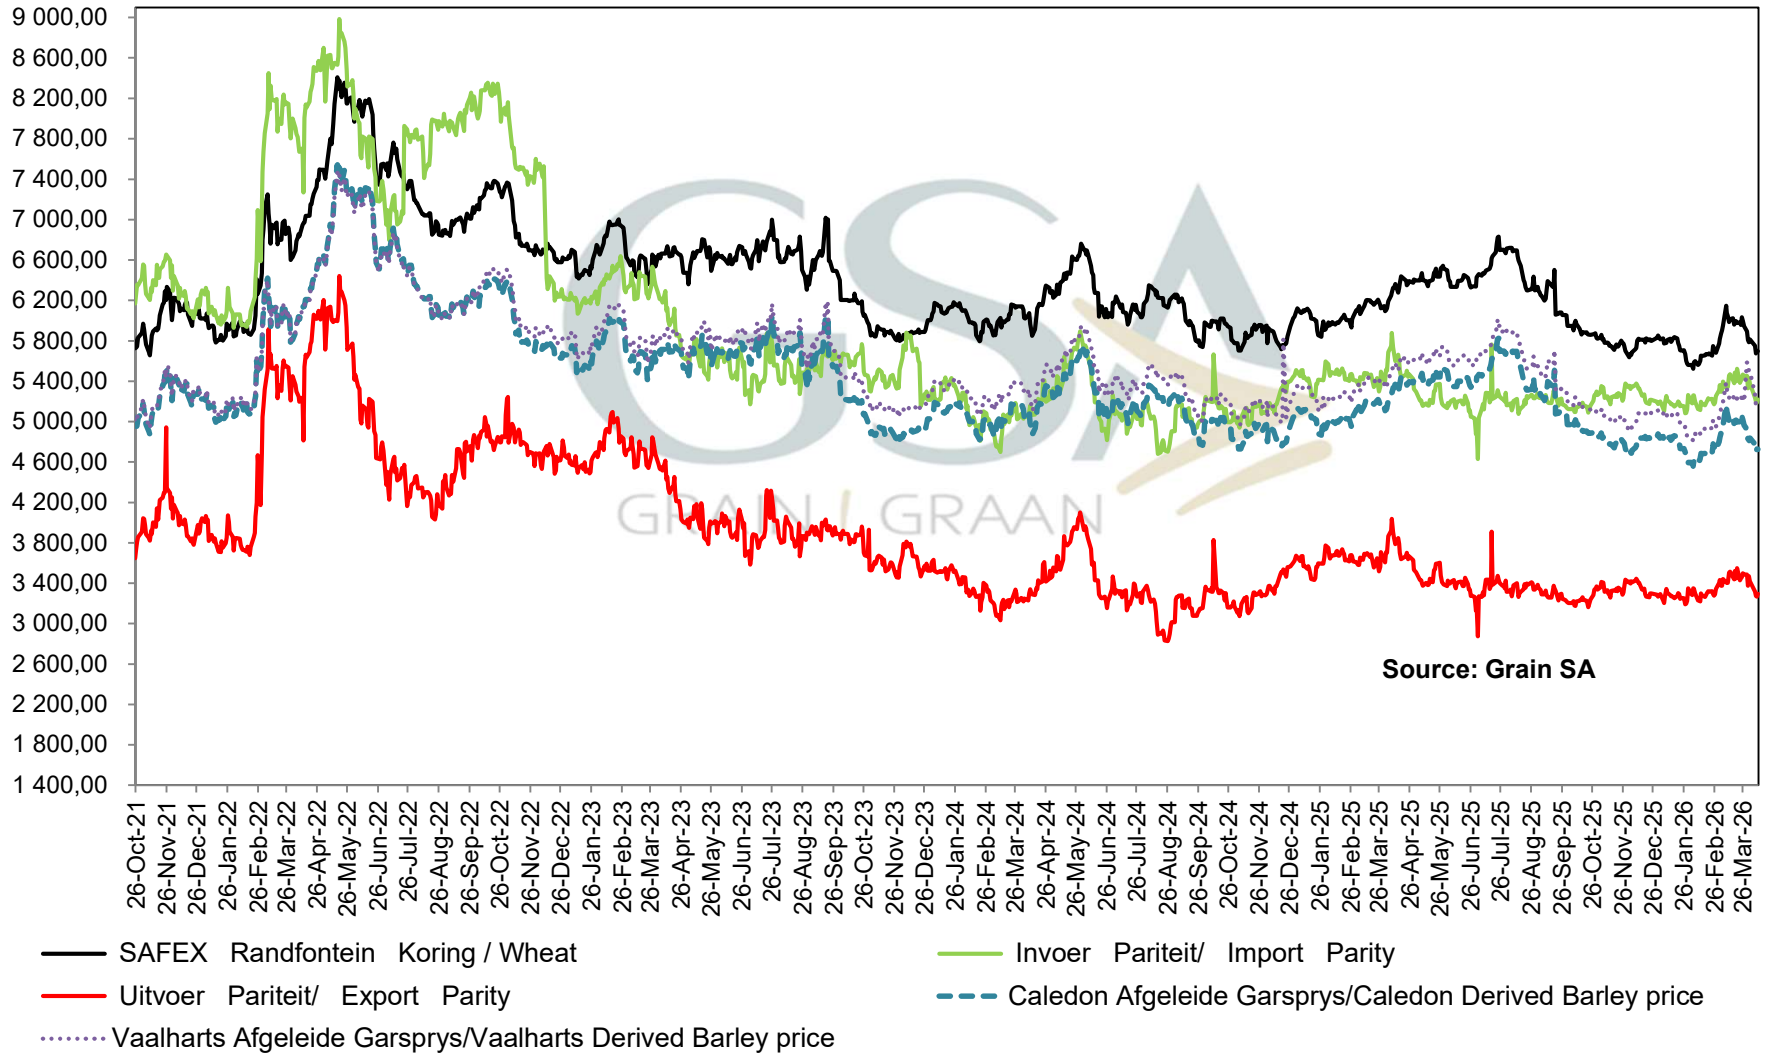

**PRICES OF FEEDGRADE BARLEY DELIVERED IN RANDFONTEIN
PRYSE VAN VOERGRAAD GARS GELEWER IN RANDFONTEIN**