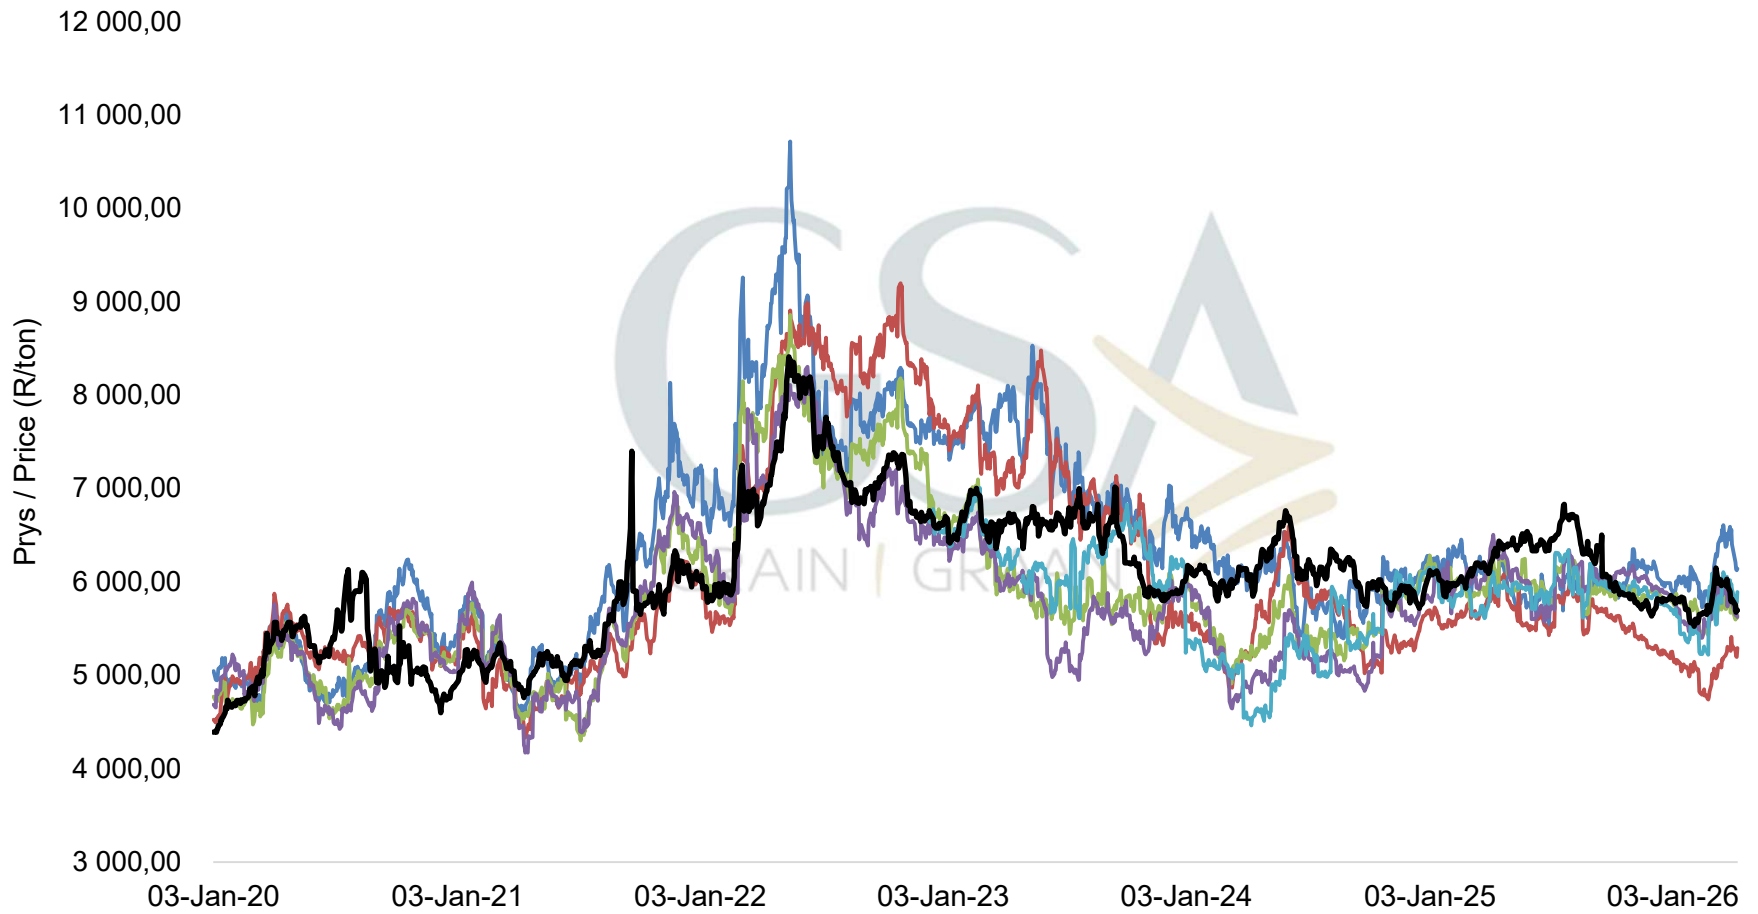

**PRYSE VAN KORING GELEWER IN DURBAN
PRICES OF WHEAT DELIVERED IN DURBAN**

- Invoer pariteit VSA/ import parity US
- Invoer pariteit Argentinië/ import parity Argentina
- Invoer pariteit Duitsland/ Import parity Durban
- Invoer pariteit Rusland/ Import parity Russia
- Invoer pariteit Australië/ Import parity Australia
- SAFEX koring/ wheat

PRICES OF WHEAT DELIVERED IN RANDFONTEIN
 PRYSE VAN KORING GELEWER IN RANDFONTEIN

**PRICES OF FEEDGRADE BARLEY DELIVERED IN RANDFONTEIN
 PRYSE VAN VOERGRAAD GARS GELEWER IN RANDFONTEIN**

DERIVED PRICES OF SWEET LUPINS
AFGELEIDE PRYSE VAN SOET LUPIENE GELEWER