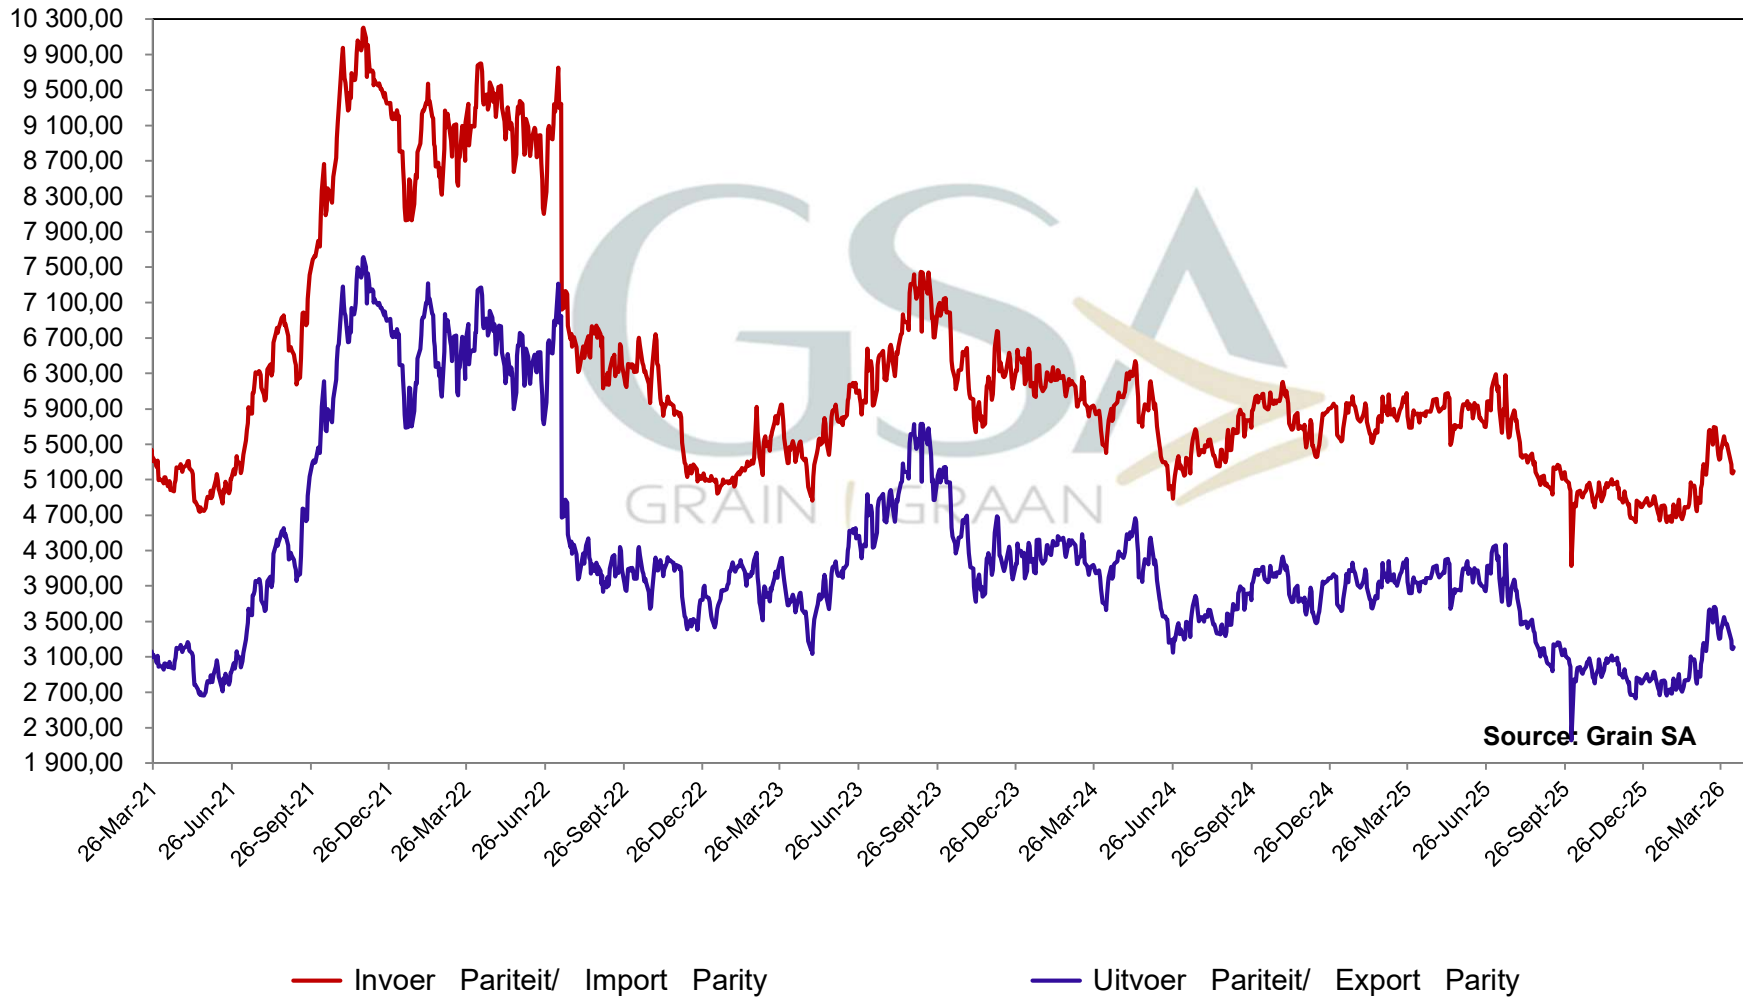

IMPORT PARITY AND EXPORT PARITY OF USA OATS INVOERPARITEIT EN UITVOERPARITEIT VAN VSA HAWER