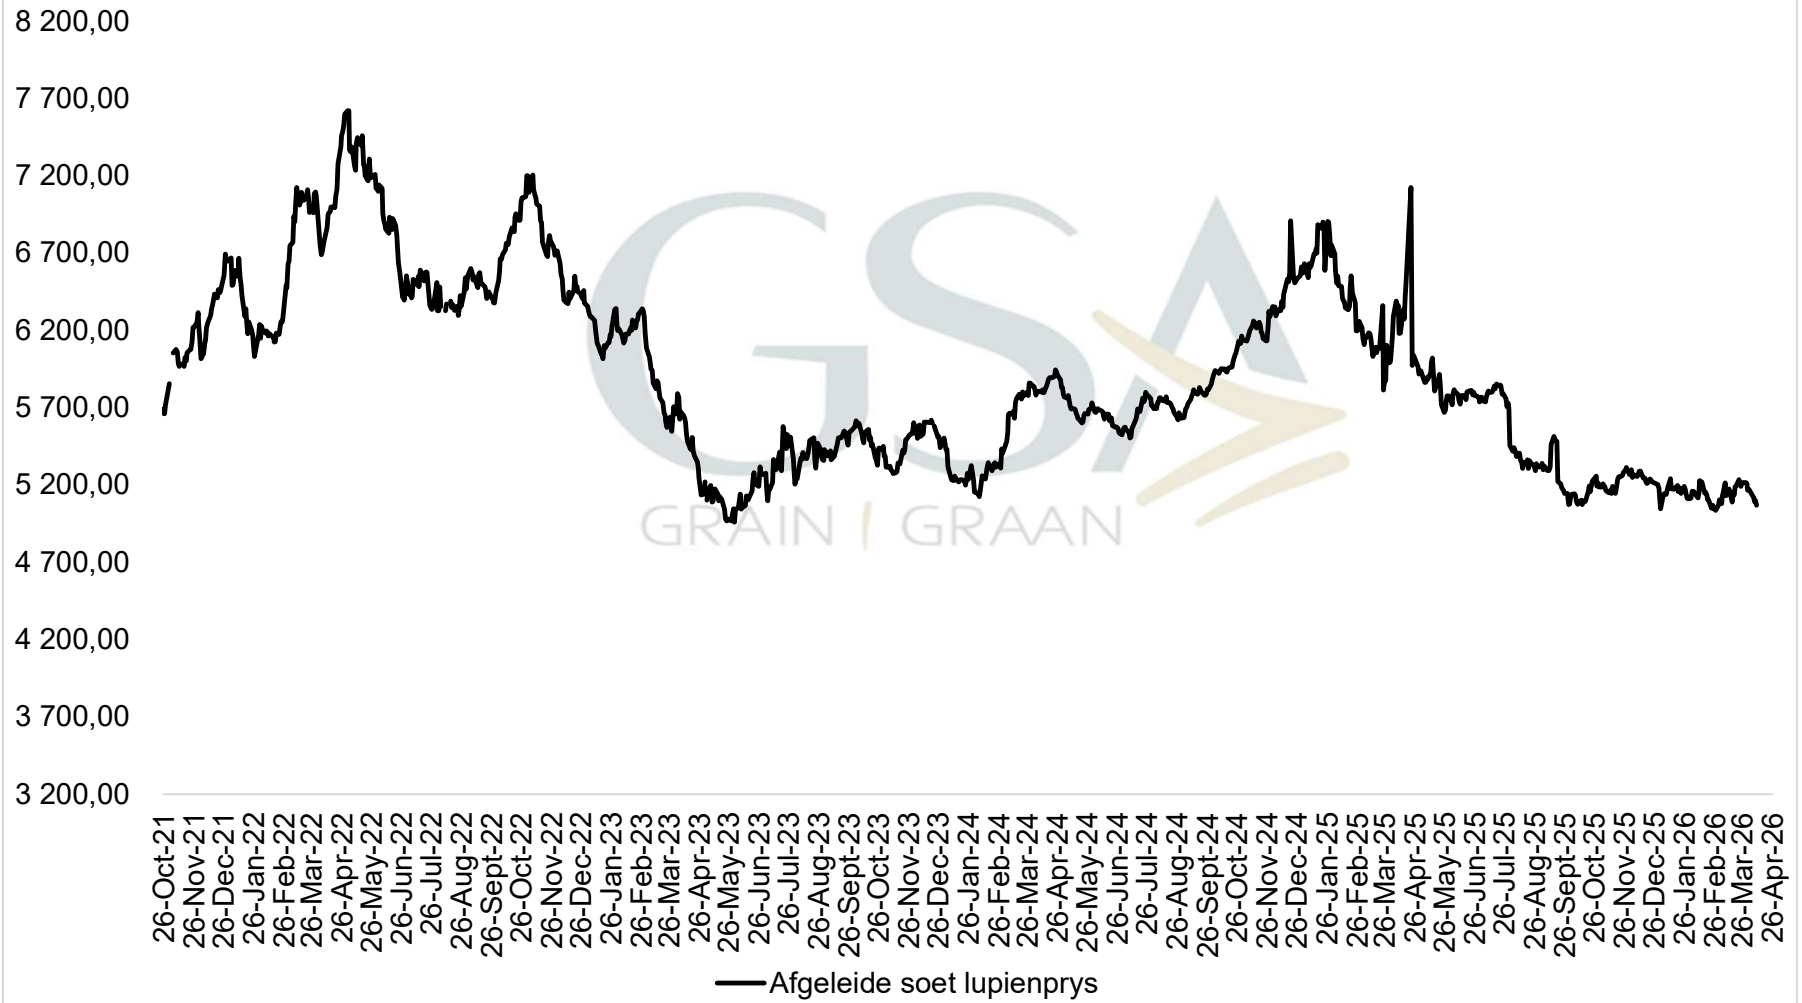

DERIVED PRICES OF SWEET LUPINS
AFGELEIDE PRYSE VAN SOET LUPIENE GELEWER