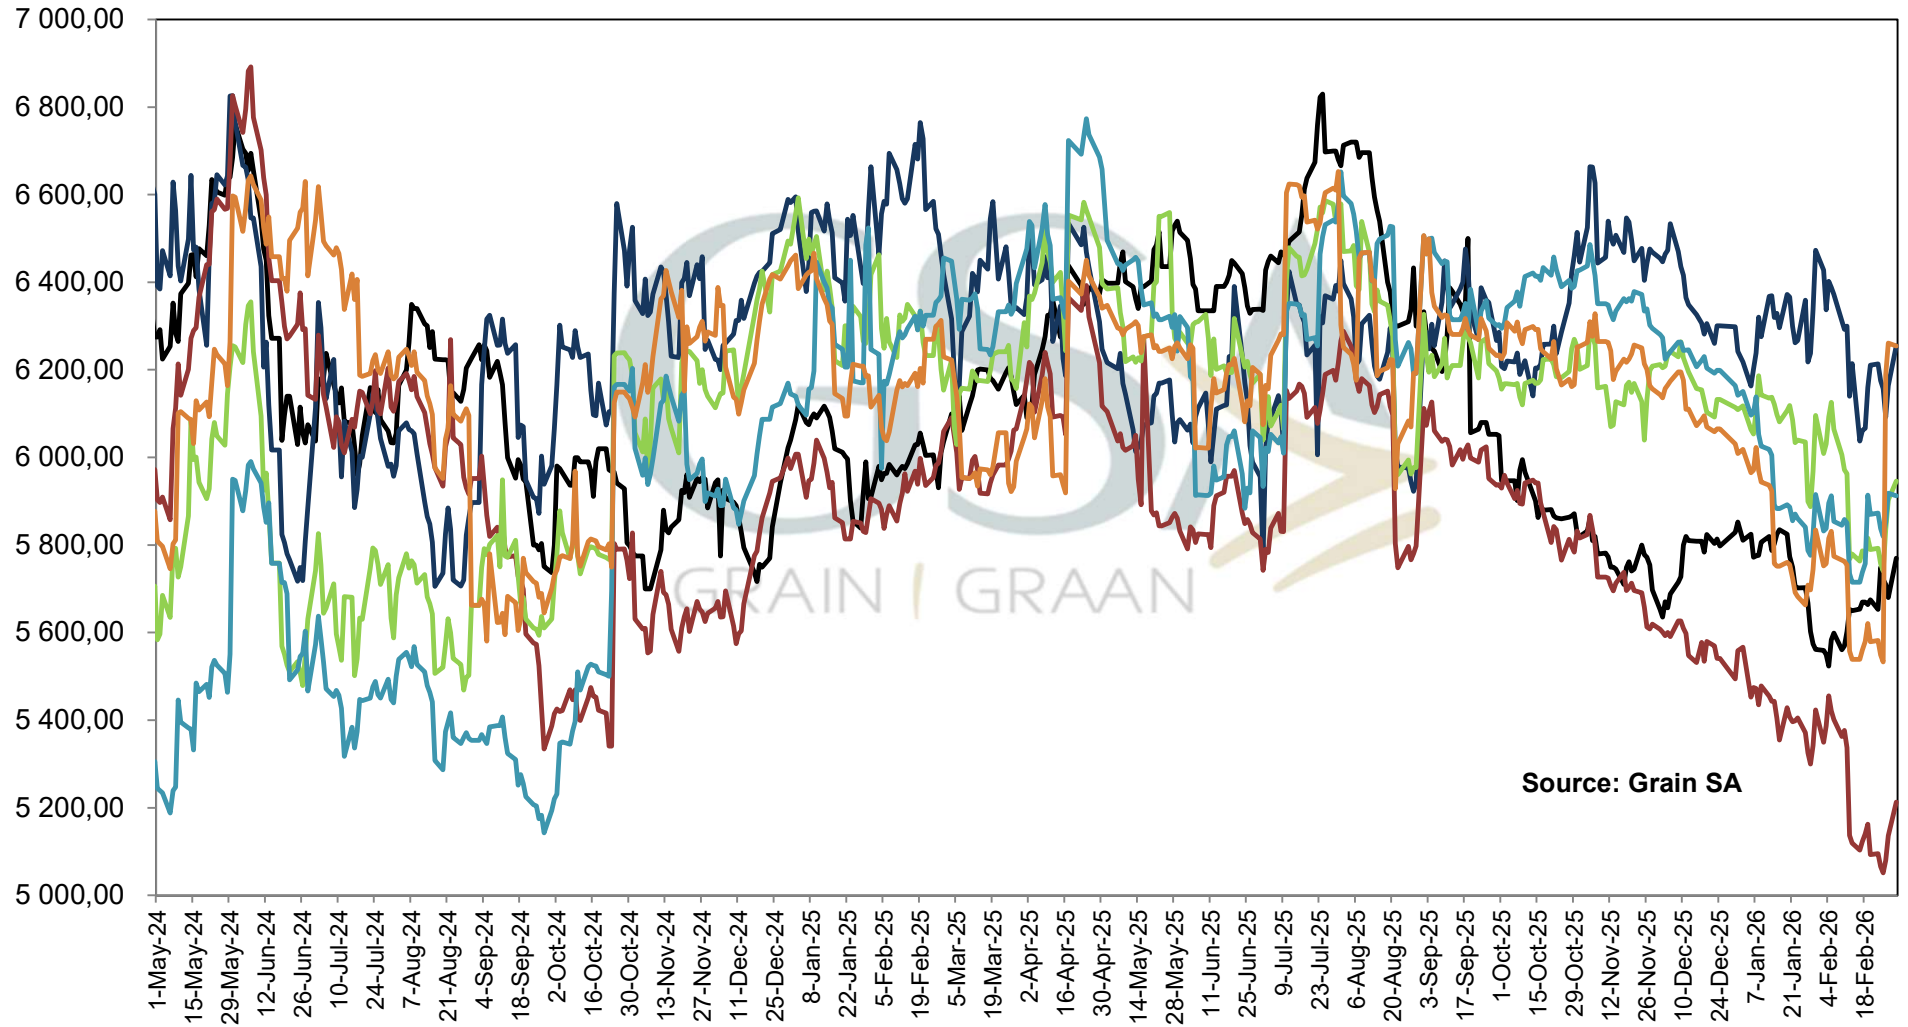

PRYSE VAN KORING GELEWER IN DURBAN PRICES OF WHEAT DELIVERED IN DURBAN

PRICES OF BARLEY DELIVERED IN RANDFONTEIN PRYSE VAN GARS GELEWER IN RANDFONTEIN

Source: Grain SA

- SAFEX Randfontein Koring / Wheat
- Invoer Pariteit/ Import Parity
- Uitvoer Pariteit/ Export Parity
- Caledon Afgeleide Garsprys/Caledon Derived Barley price
- Vaalharts Afgeleide Garsprys/Vaalharts Derived Barley price

DERIVED PRICES OF SWEET LUPINS
AFGELEIDE PRYSE VAN SOET LUPIENE GELEWER

PRICES OF WHEAT DELIVERED IN RANDFONTEIN
 PRYSE VAN KORING GELEWER IN RANDFONTEIN

Source: Grain SA

- SAFEX Randfontein Koring / Wheat
- Argentynse Koring Invoerpariteit/Argentinian Wheat Import Parity
- Russian Black Sea import parity/ Russiese invoer pariteit
- VSA HRW invoer pariteit/ US HRW Import parity
- Duitse Koring Invoerpariteit/German Wheat Import Parity
- AUS import parity/ AUS Invoer pariteit