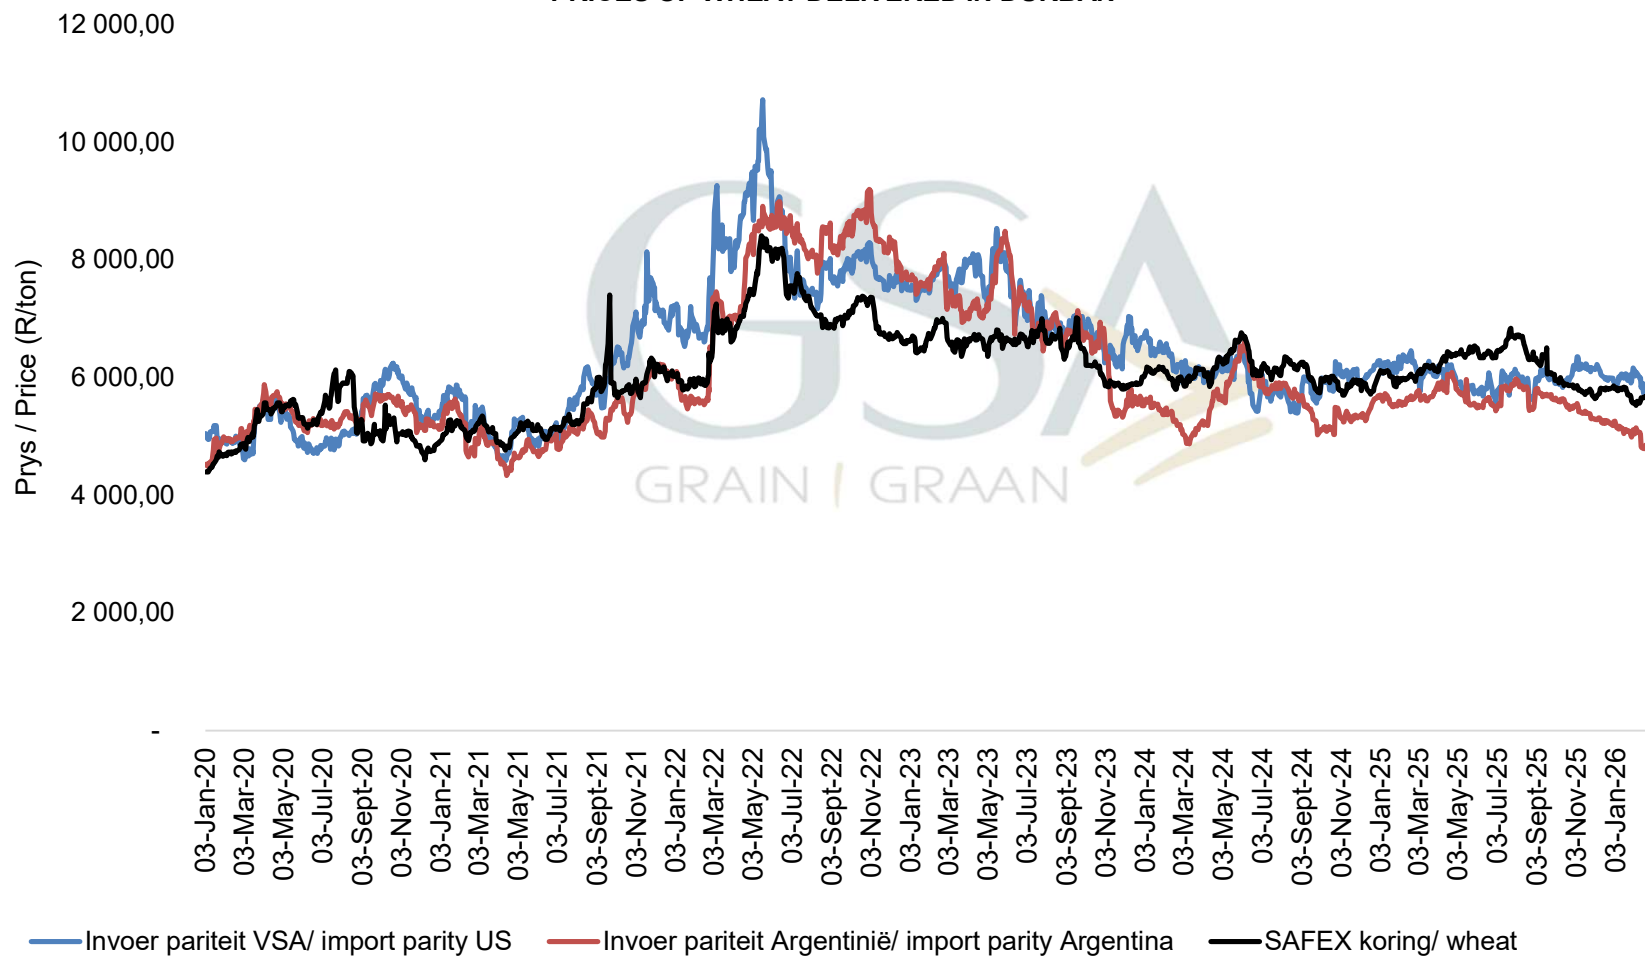

PRYSE VAN KORING GELEWER IN DURBAN PRICES OF WHEAT DELIVERED IN DURBAN

PRICES OF BARLEY DELIVERED IN RANDFONTEIN PRYSE VAN GARS GELEWER IN RANDFONTEIN

Source: Grain SA

- SAFEX Randfontein Koring / Wheat
- Invoer Pariteit/ Import Parity
- Uitvoer Pariteit/ Export Parity
- Caledon Afgeleide Garsprys/Caledon Derived Barley price
- Vaalharts Afgeleide Garsprys/Vaalharts Derived Barley price

DERIVED PRICES OF SWEET LUPINS
AFGELEIDE PRYSE VAN SOET LUPIENE GELEWER

PRICES OF WHEAT DELIVERED IN RANDFONTEIN
 PRYSE VAN KORING GELEWER IN RANDFONTEIN

Source: Grain SA

- SAFEX Randfontein Koring / Wheat
- Argentynse Koring Invoerpariteit/Argentinian Wheat Import Parity
- Russian Black Sea import parity/ Russiese invoer pariteit
- VSA HRW invoer pariteit/ US HRW Import parity
- Duitse Koring Invoerpariteit/German Wheat Import Parity
- AUS import parity/ AUS Invoer pariteit