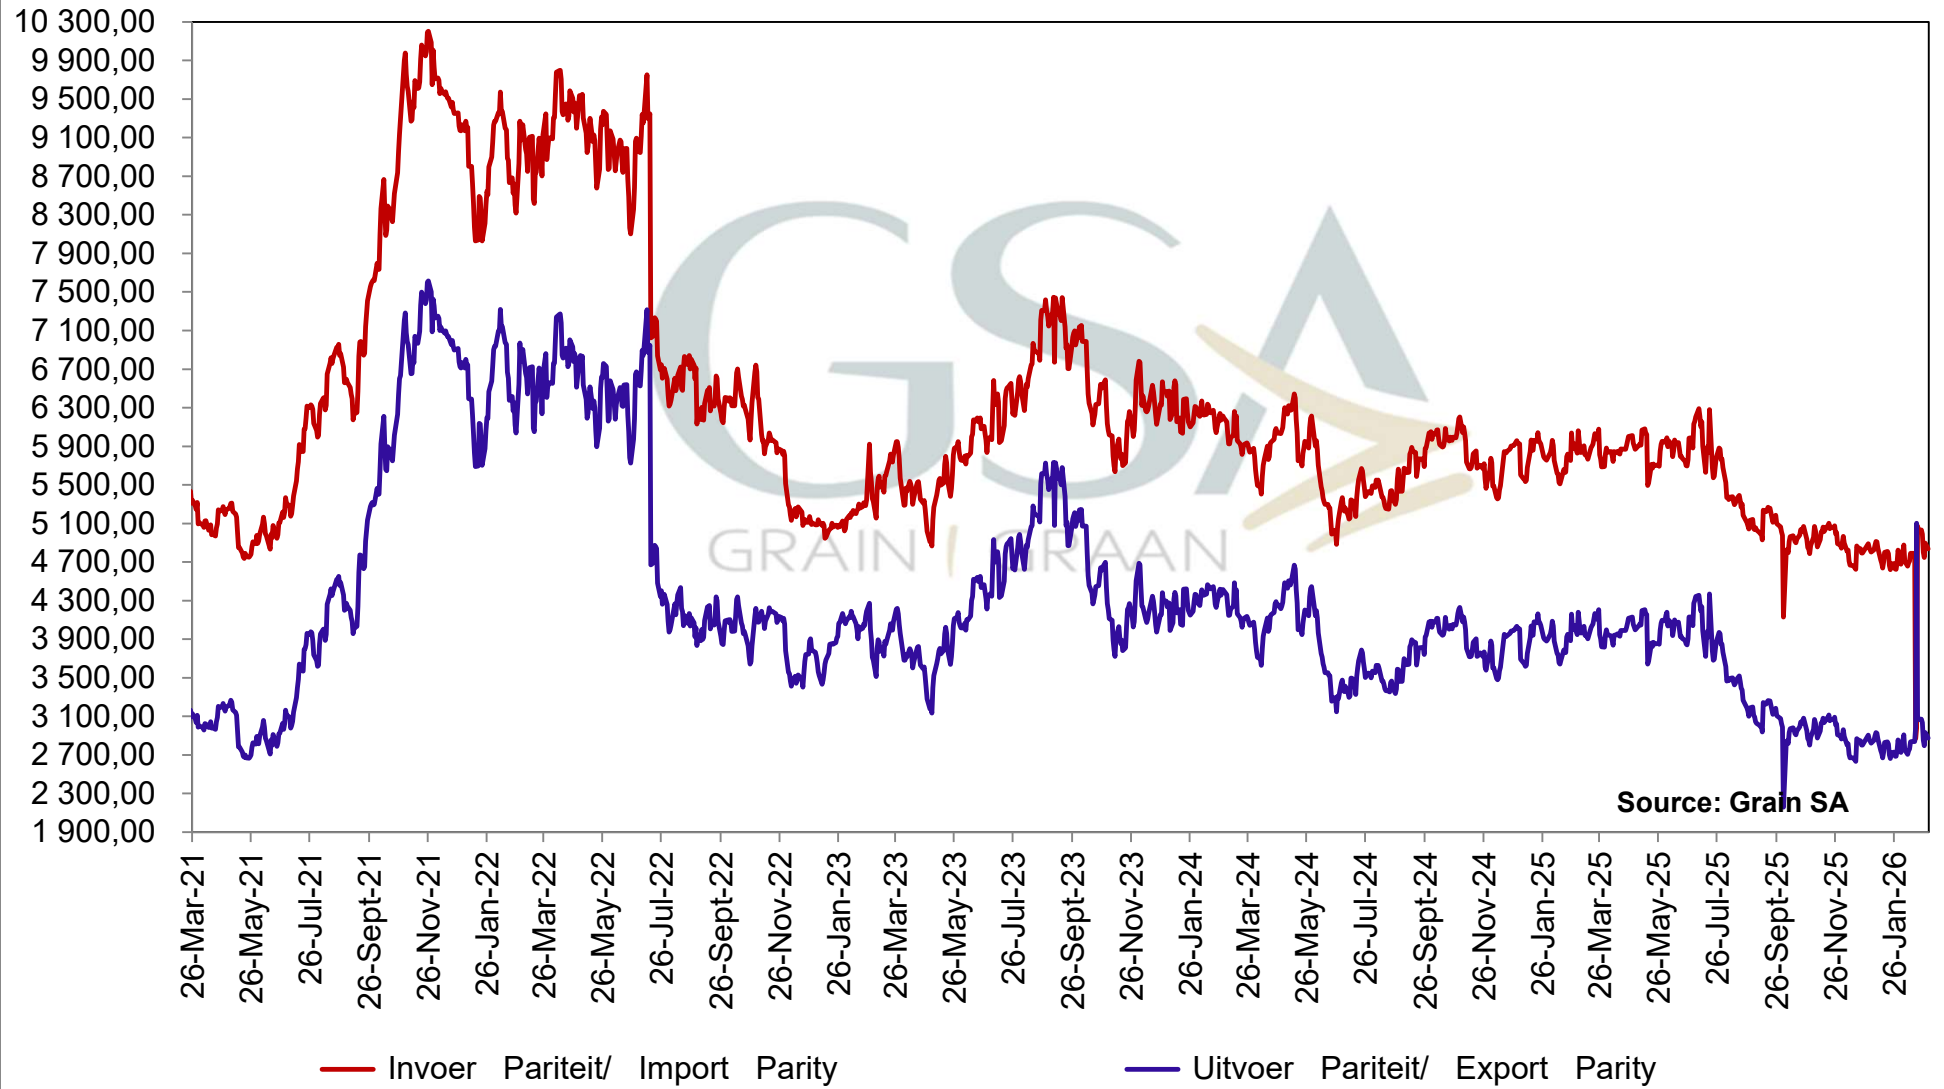

PRYSE VAN KORING GELEWER IN DURBAN PRICES OF WHEAT DELIVERED IN DURBAN

PRICES OF BARLEY DELIVERED IN RANDFONTEIN PRYSE VAN GARS GELEWER IN RANDFONTEIN

Source: Grain SA

- SAFEX Randfontein Koring / Wheat
- Invoer Pariteit/ Import Parity
- Uitvoer Pariteit/ Export Parity
- Caledon Afgeleide Garsprys/Caledon Derived Barley price
- Vaalharts Afgeleide Garsprys/Vaalharts Derived Barley price

DERIVED PRICES OF SWEET LUPINS
AFGELEIDE PRYSE VAN SOET LUPIENE GELEWER

PRICES OF WHEAT DELIVERED IN RANDFONTEIN
 PRYSE VAN KORING GELEWER IN RANDFONTEIN

Source: Grain SA

- SAFEX Randfontein Koring / Wheat
- Argentynse Koring Invoerpariteit/Argentinian Wheat Import Parity
- Russian Black Sea import parity/ Russiese invoer pariteit
- VSA HRW invoer pariteit/ US HRW Import parity
- Duitse Koring Invoerpariteit/German Wheat Import Parity
- AUS import parity/ AUS Invoer pariteit

IMPORT PARITY AND EXPORT PARITY OF USA OATS INVOERPARITEIT EN UITVOERPARITEIT VAN VSA HAWER

Source: Grain SA

IMPORT PARITY OF USA HRW AND FRANCE FEED BARLEY INVOERPARITEIT VAN VSA HRW KORING EN FRANSE VOERGARS