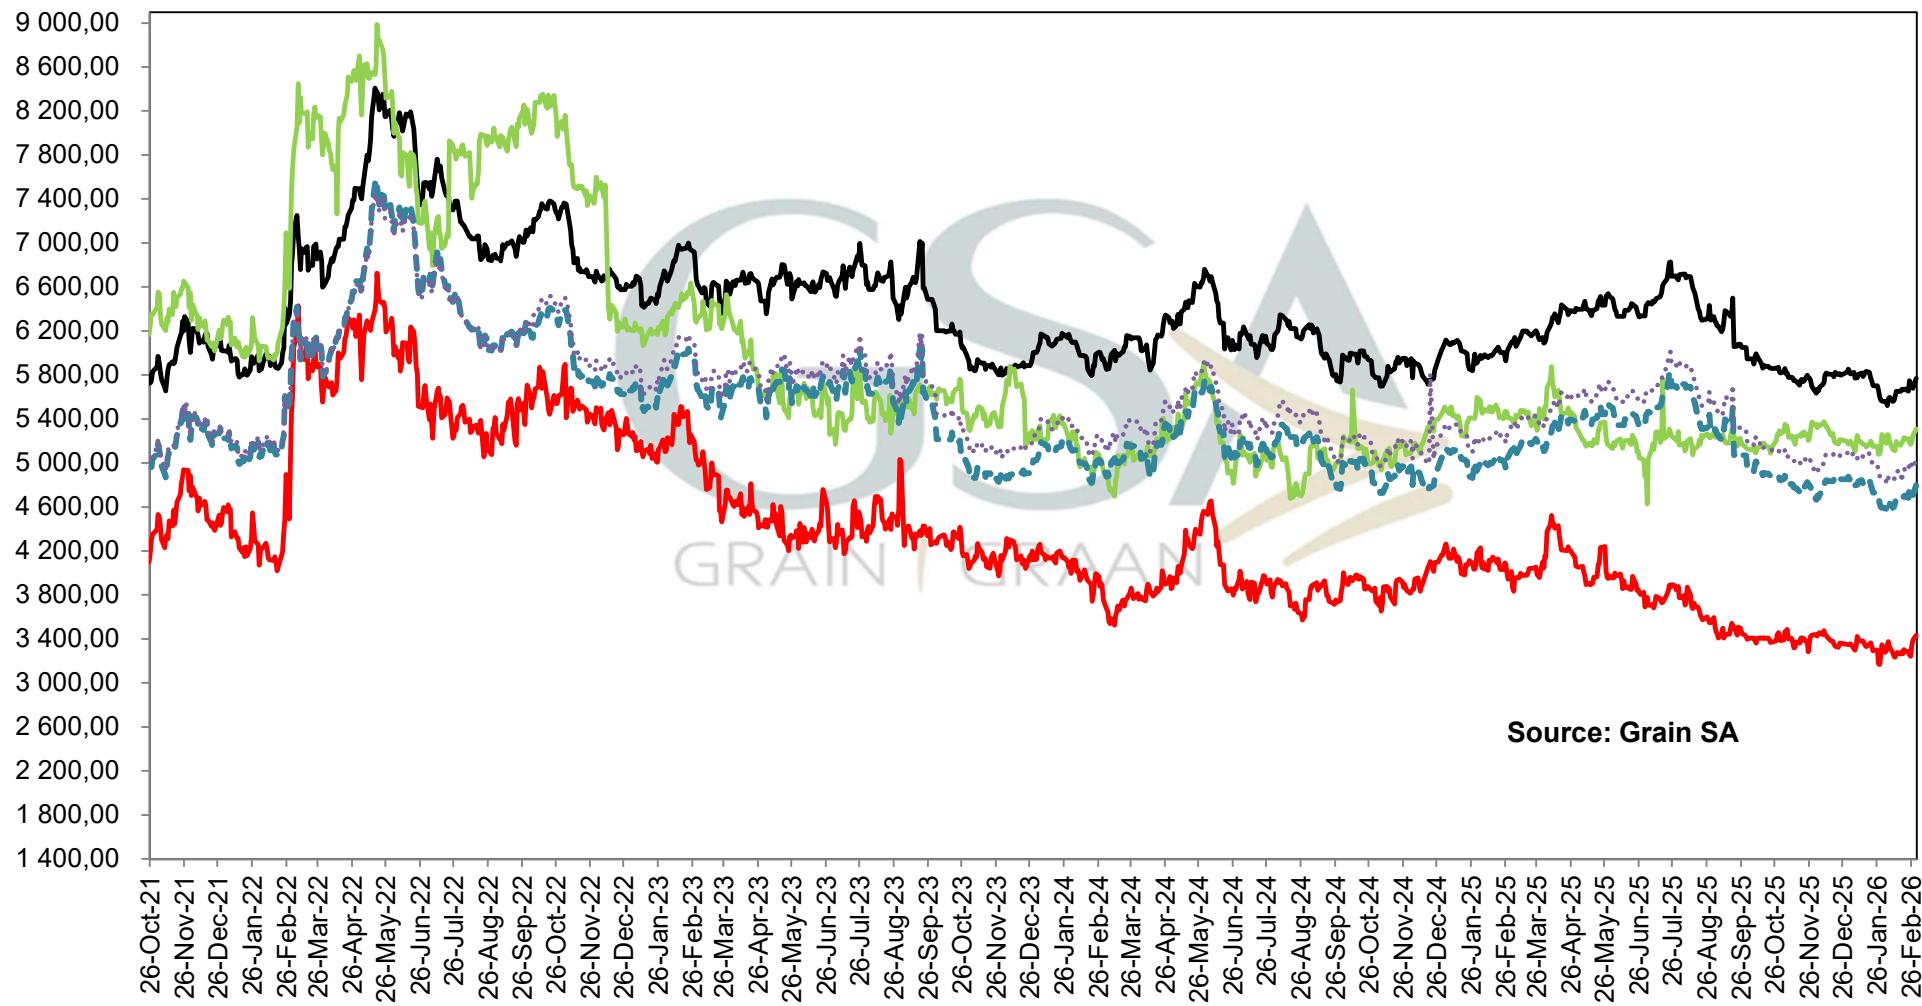

PRYSE VAN KORING GELEWER IN DURBAN PRICES OF WHEAT DELIVERED IN DURBAN

PRICES OF BARLEY DELIVERED IN RANDFONTEIN PRYSE VAN GARS GELEWER IN RANDFONTEIN

Source: Grain SA

- SAFEX Randfontein Koring / Wheat
- Invoer Pariteit/ Import Parity
- Uitvoer Pariteit/ Export Parity
- Caledon Afgeleide Garsprys/Caledon Derived Barley price
- Vaalharts Afgeleide Garsprys/Vaalharts Derived Barley price

DERIVED PRICES OF SWEET LUPINS
AFGELEIDE PRYSE VAN SOET LUPIENE GELEWER

PRICES OF WHEAT DELIVERED IN RANDFONTEIN
 PRYSE VAN KORING GELEWER IN RANDFONTEIN

Source: Grain SA

- SAFEX Randfontein Koring / Wheat
- Argentynse Koring Invoerpariteit/Argentinian Wheat Import Parity
- Russian Black Sea import parity/ Russiese invoer pariteit
- VSA HRW invoer pariteit/ US HRW Import parity
- Duitse Koring Invoerpariteit/German Wheat Import Parity
- AUS import parity/ AUS Invoer pariteit