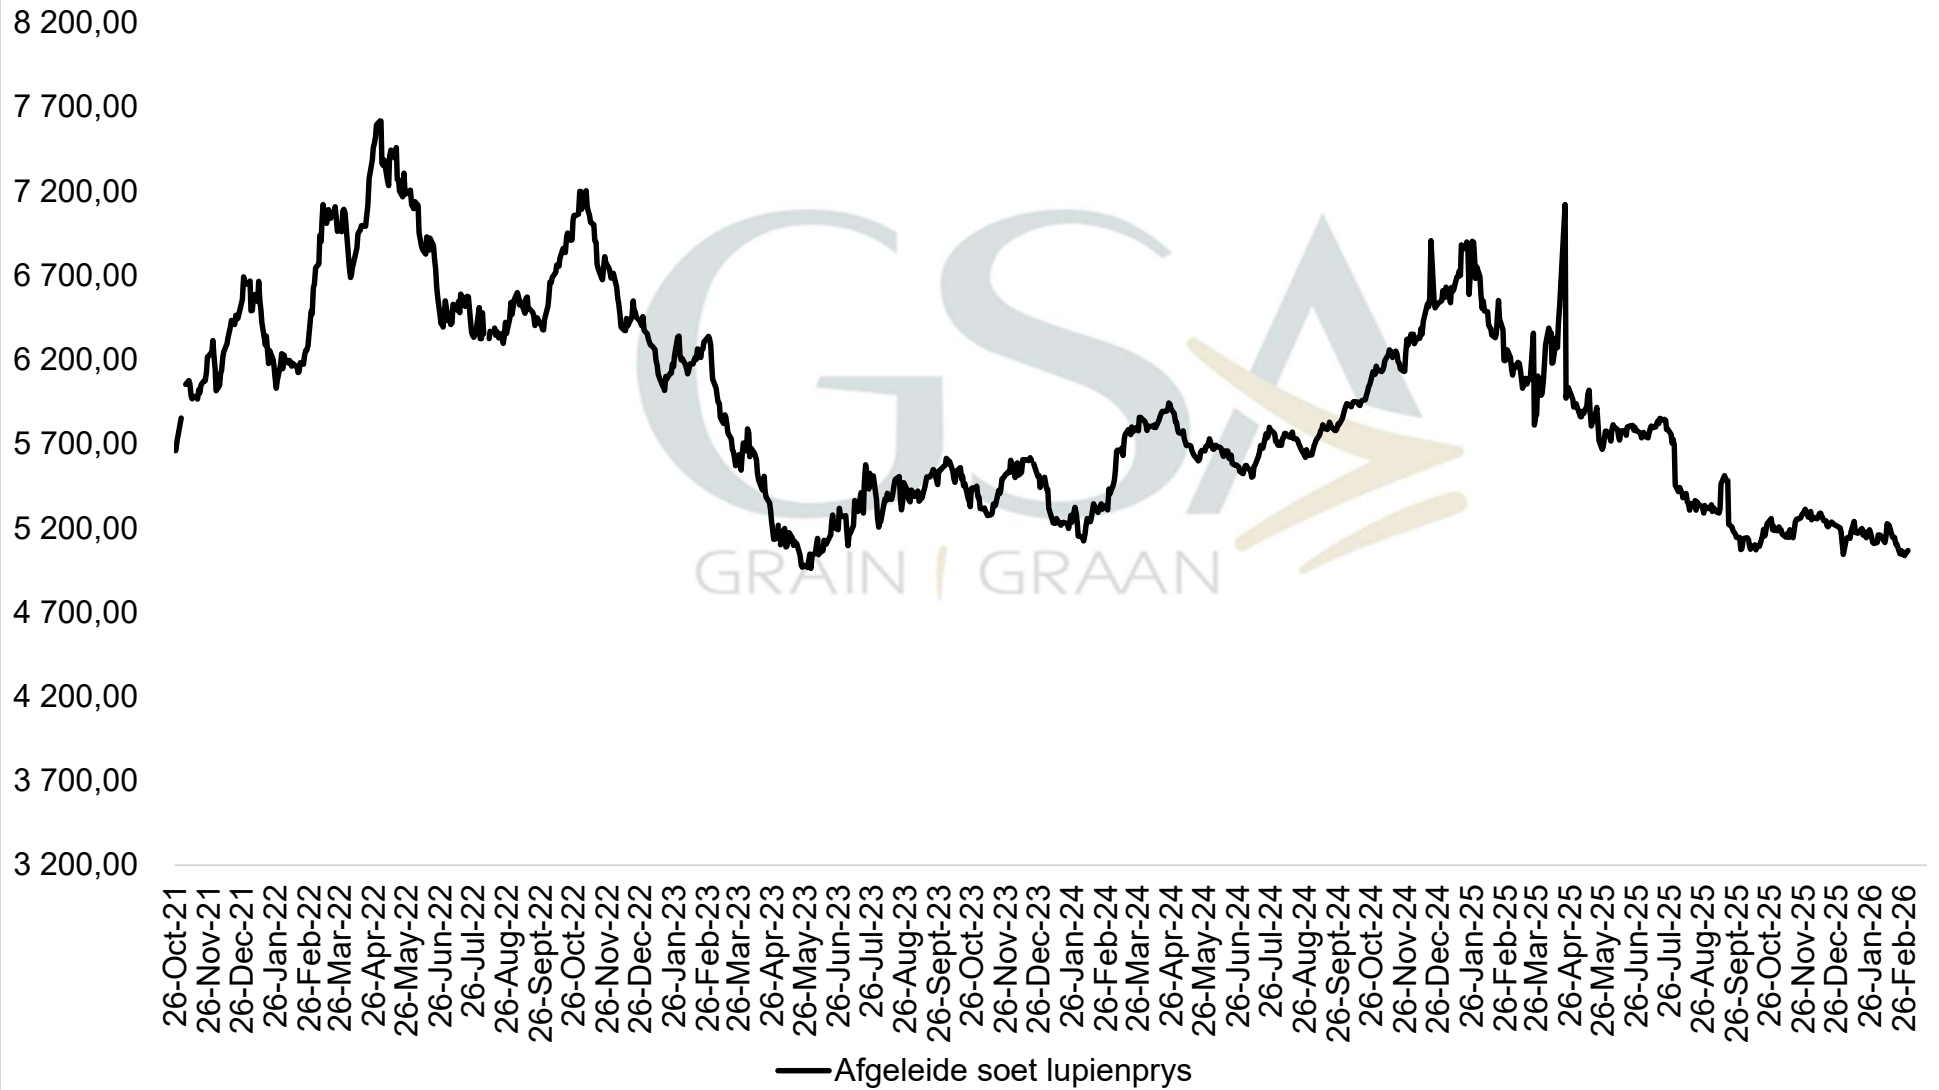

PRYSE VAN KORING GELEWER IN DURBAN PRICES OF WHEAT DELIVERED IN DURBAN

PRICES OF BARLEY DELIVERED IN RANDFONTEIN PRYSE VAN GARS GELEWER IN RANDFONTEIN

Source: Grain SA

- SAFEX Randfontein Koring / Wheat
- Invoer Pariteit/ Import Parity
- Uitvoer Pariteit/ Export Parity
- Caledon Afgeleide Garsprys/Caledon Derived Barley price
- Vaalharts Afgeleide Garsprys/Vaalharts Derived Barley price

DERIVED PRICES OF SWEET LUPINS
AFGELEIDE PRYSE VAN SOET LUPIENE GELEWER

PRICES OF WHEAT DELIVERED IN RANDFONTEIN
 PRYSE VAN KORING GELEWER IN RANDFONTEIN

Source: Grain SA

- SAFEX Randfontein Koring / Wheat
- Argentynse Koring Invoerpariteit/Argentinian Wheat Import Parity
- Russian Black Sea import parity/ Russiese invoer pariteit
- VSA HRW invoer pariteit/ US HRW Import parity
- Duitse Koring Invoerpariteit/German Wheat Import Parity
- AUS import parity/ AUS Invoer pariteit