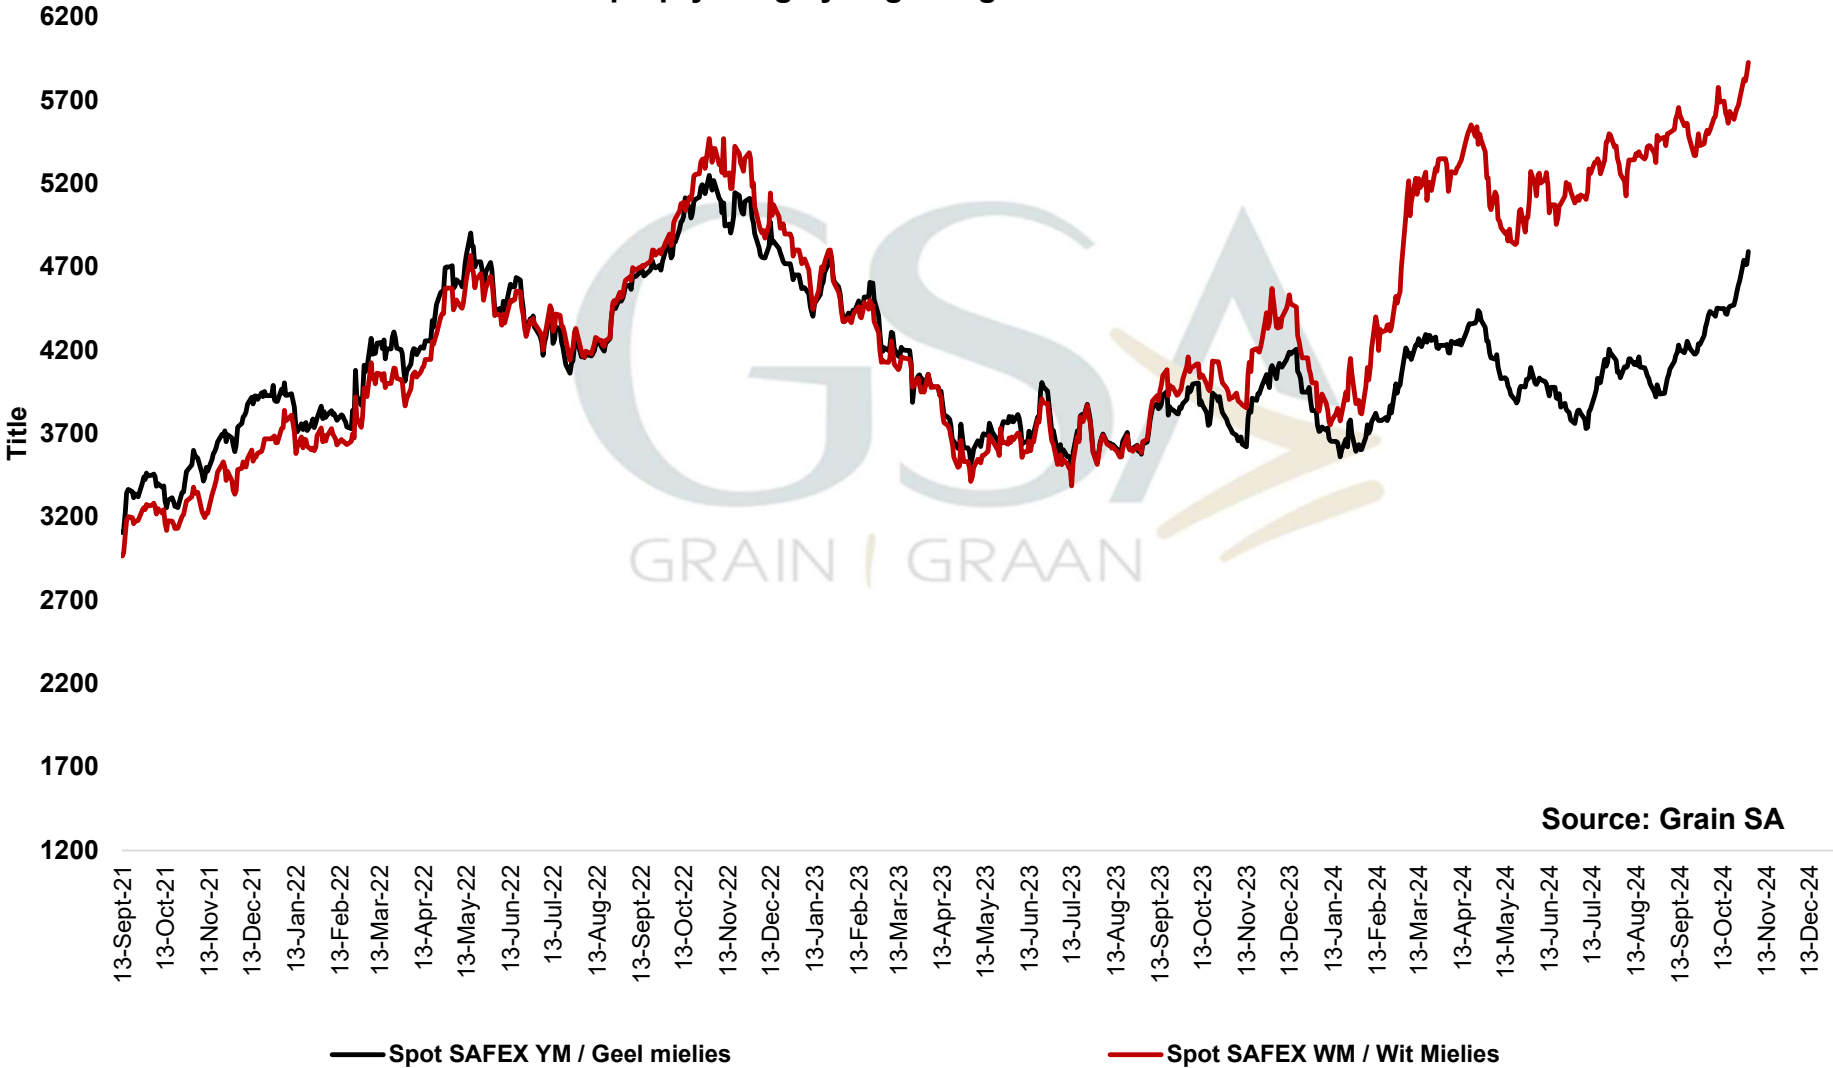

1200

19-Aug-24 21-Aug-24 23-Aug-24 25-Aug-24 27-Aug-24 29-Aug-24 31-Aug-24 02-Sept-24 04-Sept-24 06-Sept-24 08-Sept-24 10-Sept-24 12-Sept-24 14-Sept-24 16-Sept-24 18-Sept-24 20-Sept-24 22-Sept-24 24-Sept-24 26-Sept-24 28-Sept-24 30-Sept-24 02-Oct-24 04-Oct-24 06-Oct-24 08-Oct-24 10-Oct-24 12-Oct-24 14-Oct-24 16-Oct-24 18-Oct-24 20-Oct-24 22-Oct-24 24-Oct-24 26-Oct-24 28-Oct-24 30-Oct-24 01-Nov-24 03-Nov-24 05-Nov-24 07-Nov-24 09-Nov-24 11-Nov-24 13-Nov-24 15-Nov-24 17-Nov-24 19-Nov-24 21-Nov-24 23-Nov-24 25-Nov-24 27-Nov-24 29-Nov-24 01-Dec-24

Source: Grain SA

— SAFEX white maize / SAFEX wit mielie

— VSA Invoer Pariteit/ Import Parity

— VSA Uitvoer Pariteit/ Export Parity

### Spot price comparison of yellow- and white maize SAFEX contracts 2024 Spotprysvergeelyking van geel- en witmielies SAFEX-kontrakte 2024