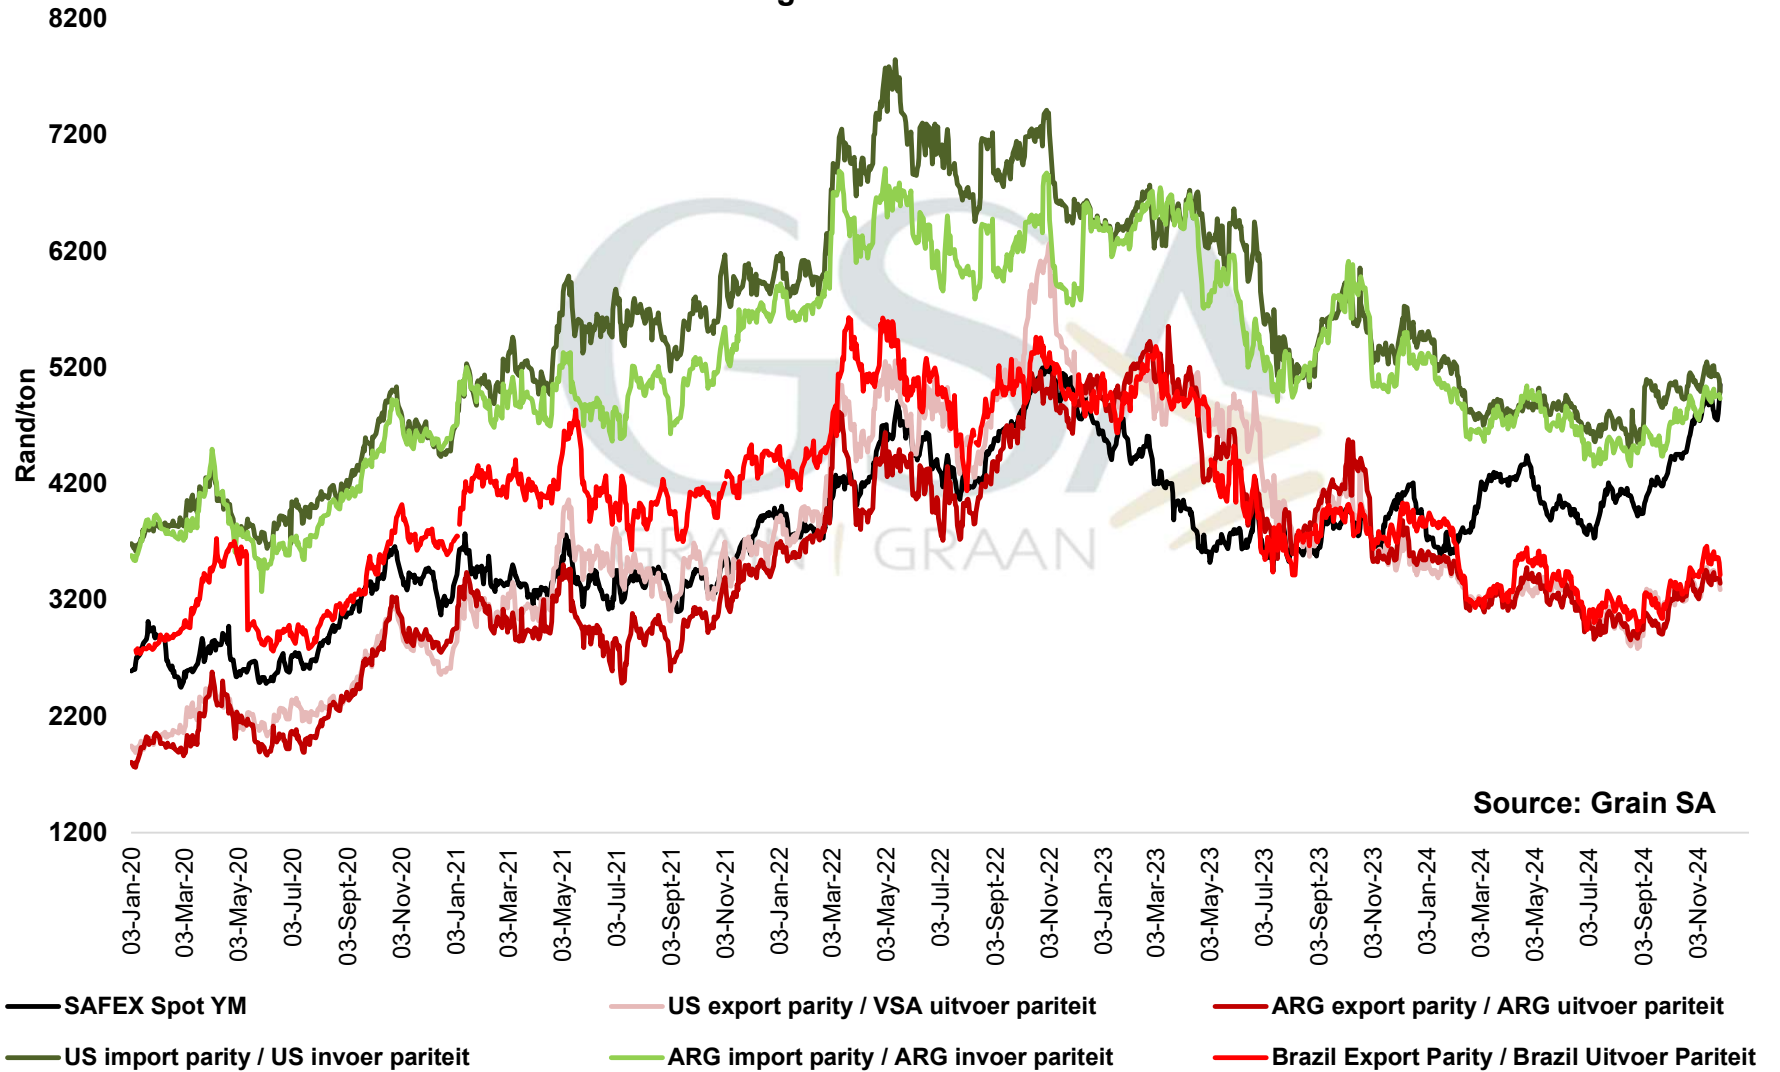

**YELLOW MAIZE delivered in RANDFONTEIN  
GEEL MIELIE gelewer in RANDFONTEIN**

**NON-GM white maize delivered in RANDFONTEIN  
Nie-GM wit mielies gelever in RANDFONTEIN**

7200

6200

5200

4200

3200

2200

1200

19-Aug-24 21-Aug-24 23-Aug-24 25-Aug-24 27-Aug-24 29-Aug-24 31-Aug-24 02-Sept-24 04-Sept-24 06-Sept-24 08-Sept-24 10-Sept-24 12-Sept-24 14-Sept-24 16-Sept-24 18-Sept-24 20-Sept-24 22-Sept-24 24-Sept-24 26-Sept-24 28-Sept-24 30-Sept-24 02-Oct-24 04-Oct-24 06-Oct-24 08-Oct-24 10-Oct-24 12-Oct-24 14-Oct-24 16-Oct-24 18-Oct-24 20-Oct-24 22-Oct-24 24-Oct-24 26-Oct-24 28-Oct-24 30-Oct-24 01-Nov-24 03-Nov-24 05-Nov-24 07-Nov-24 09-Nov-24 11-Nov-24 13-Nov-24 15-Nov-24 17-Nov-24 19-Nov-24 21-Nov-24 23-Nov-24 25-Nov-24 27-Nov-24 29-Nov-24 01-Dec-24

Source: Grain SA

— SAFEX white maize / SAFEX wit mielie

— VSA Invoer Pariteit/ Import Parity

— VSA Uitvoer Pariteit/ Export Parity