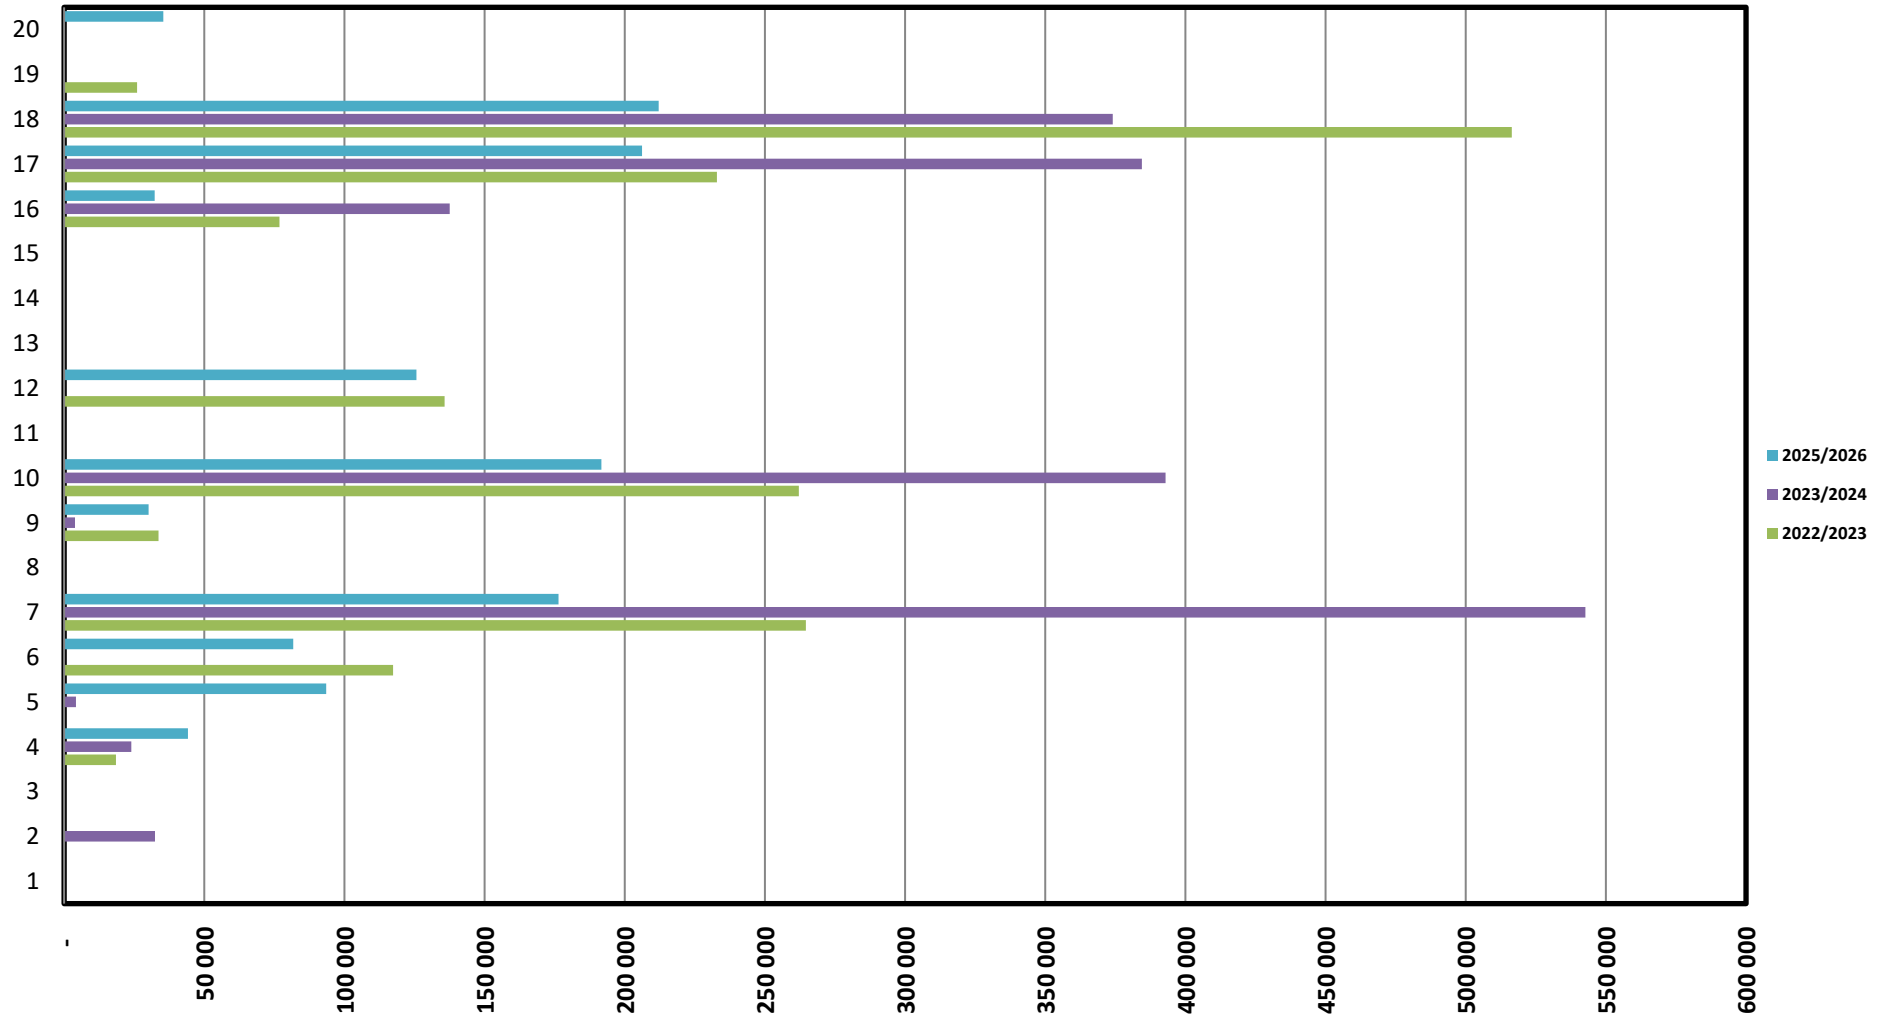

South African Wheat Imports /
Suid-Afrikaanse Koring Invoere

Koringinvoere/Wheat imports - 2025/2026 (ton)

Koringuitvoere/Wheat exports - 2025_26 (ton)