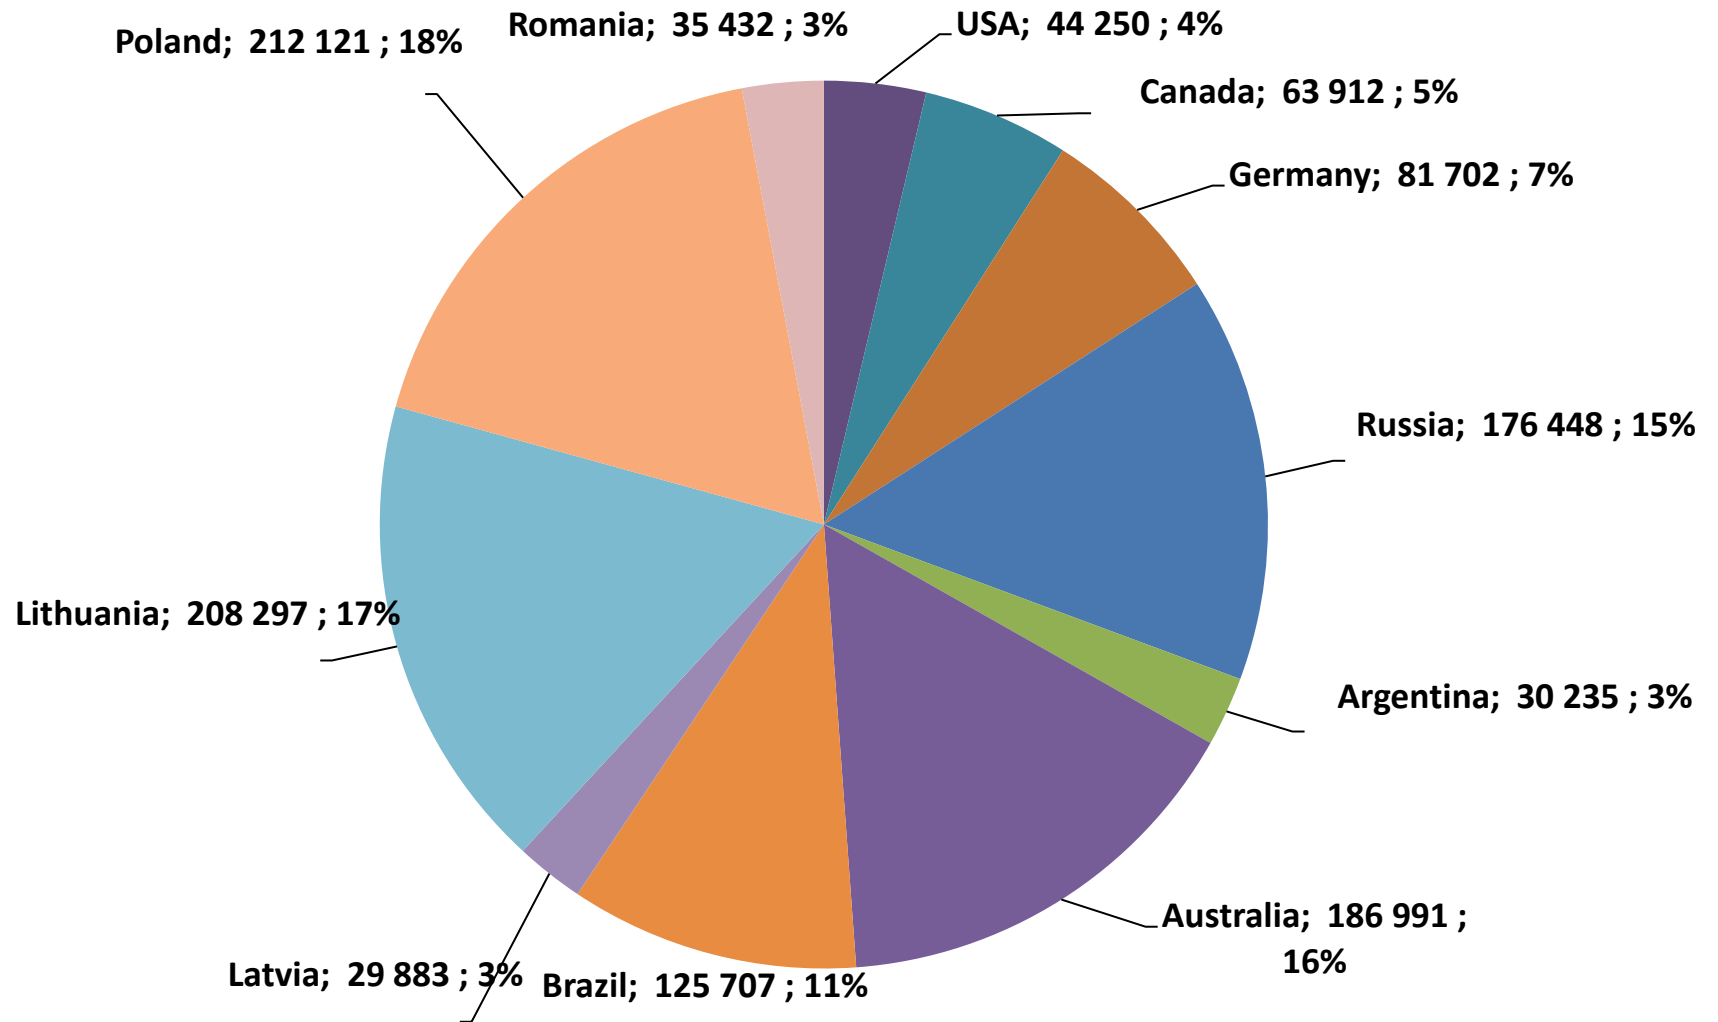

South African Wheat Imports /
Suid-Afrikaanse Koring Invoere

Koringinvoere/Wheat imports - 2025/2026 (ton)

Koringuitvoere/Wheat exports - 2025_26 (ton)