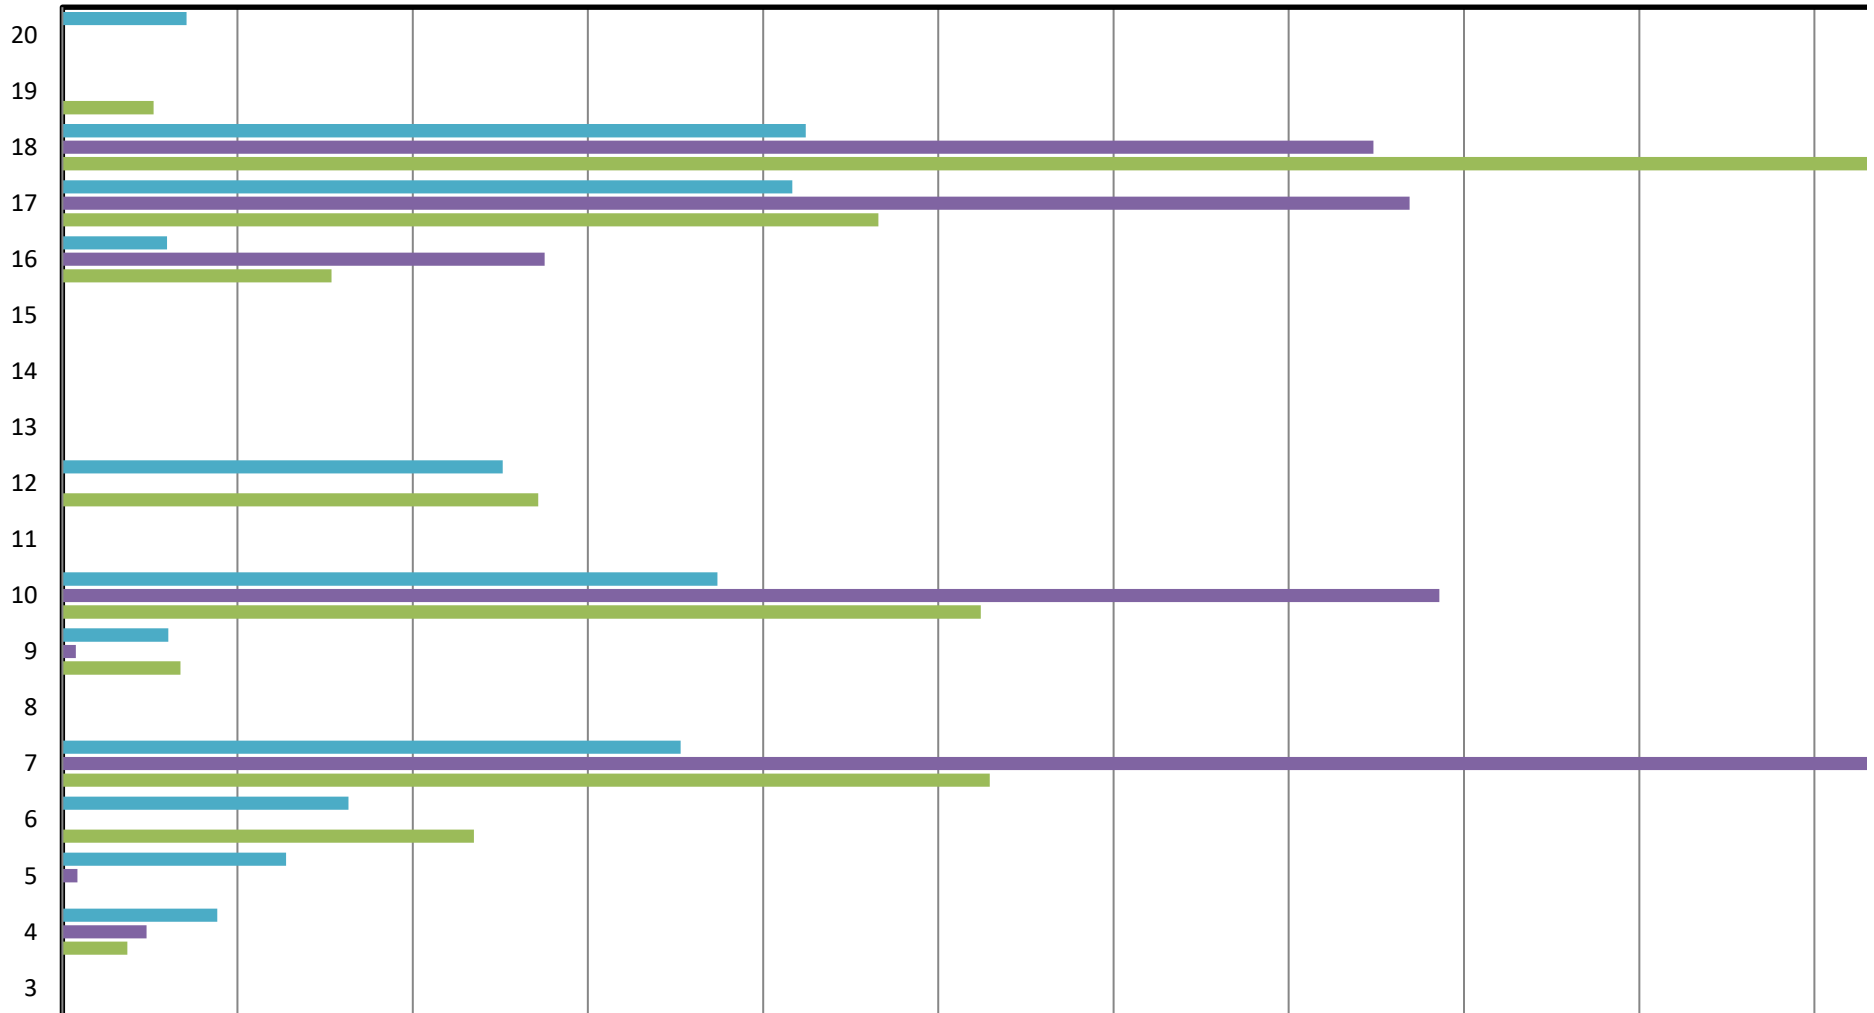

South African Wheat Imports /
Suid-Afrikaanse Koring Invoere

Koringinvoere/Wheat imports - 2025/2026 (ton)

Koringuitvoere/Wheat exports - 2025_26 (ton)