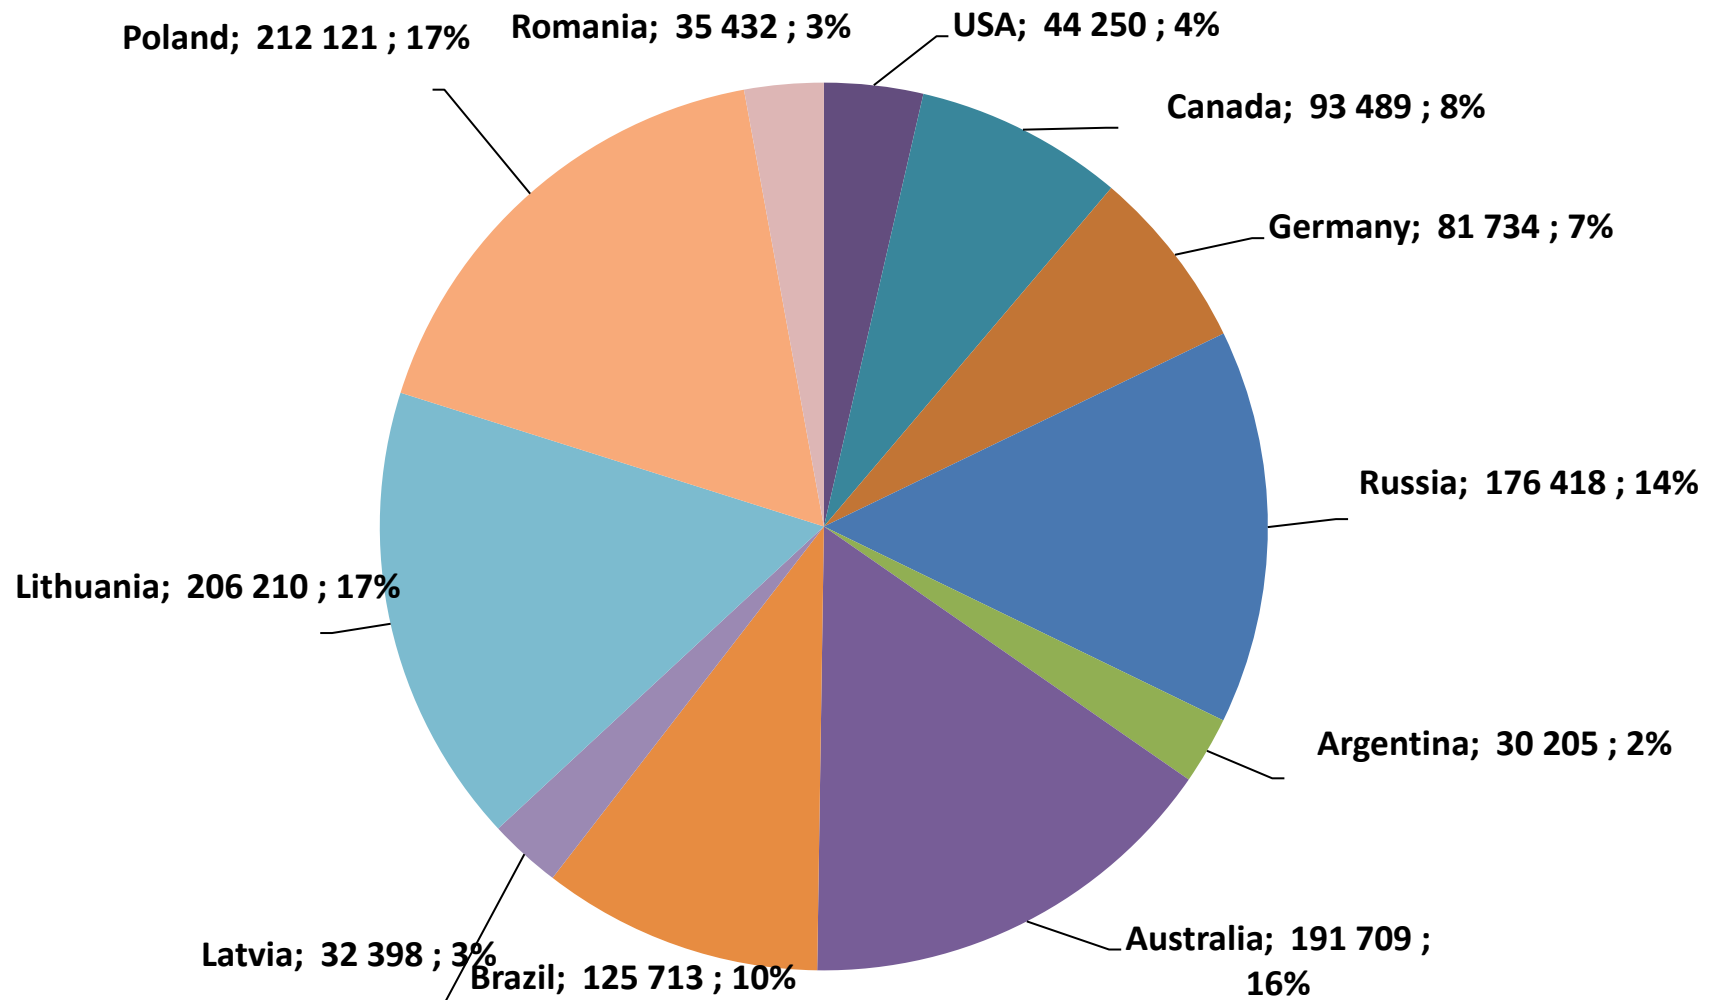

South African Wheat Imports /
Suid-Afrikaanse Koring Invoere

Koringinvoere/Wheat imports - 2025/2026 (ton)

Koringuitvoere/Wheat exports - 2025_26 (ton)