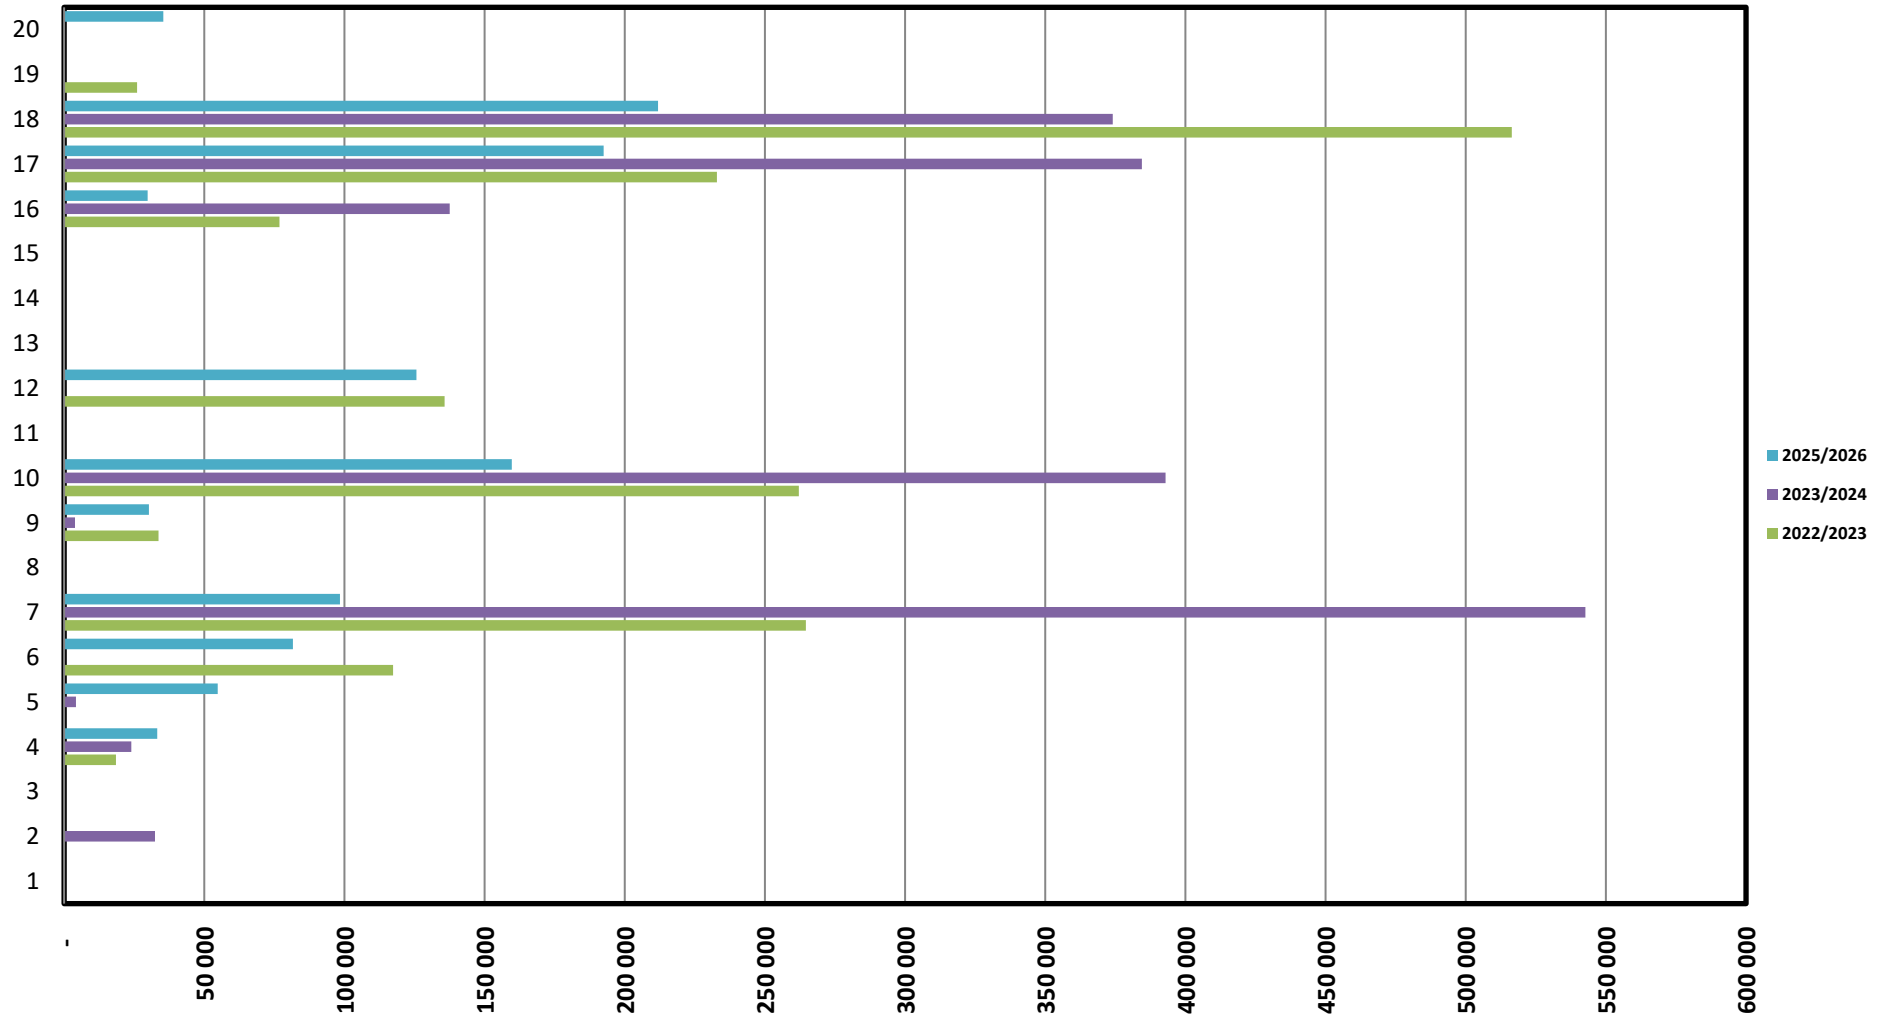

South African Wheat Imports /
Suid-Afrikaanse Koring Invoere

Koringinvoere/Wheat imports - 2025/2026 (ton)

Koringuitvoere/Wheat exports - 2025_26 (ton)