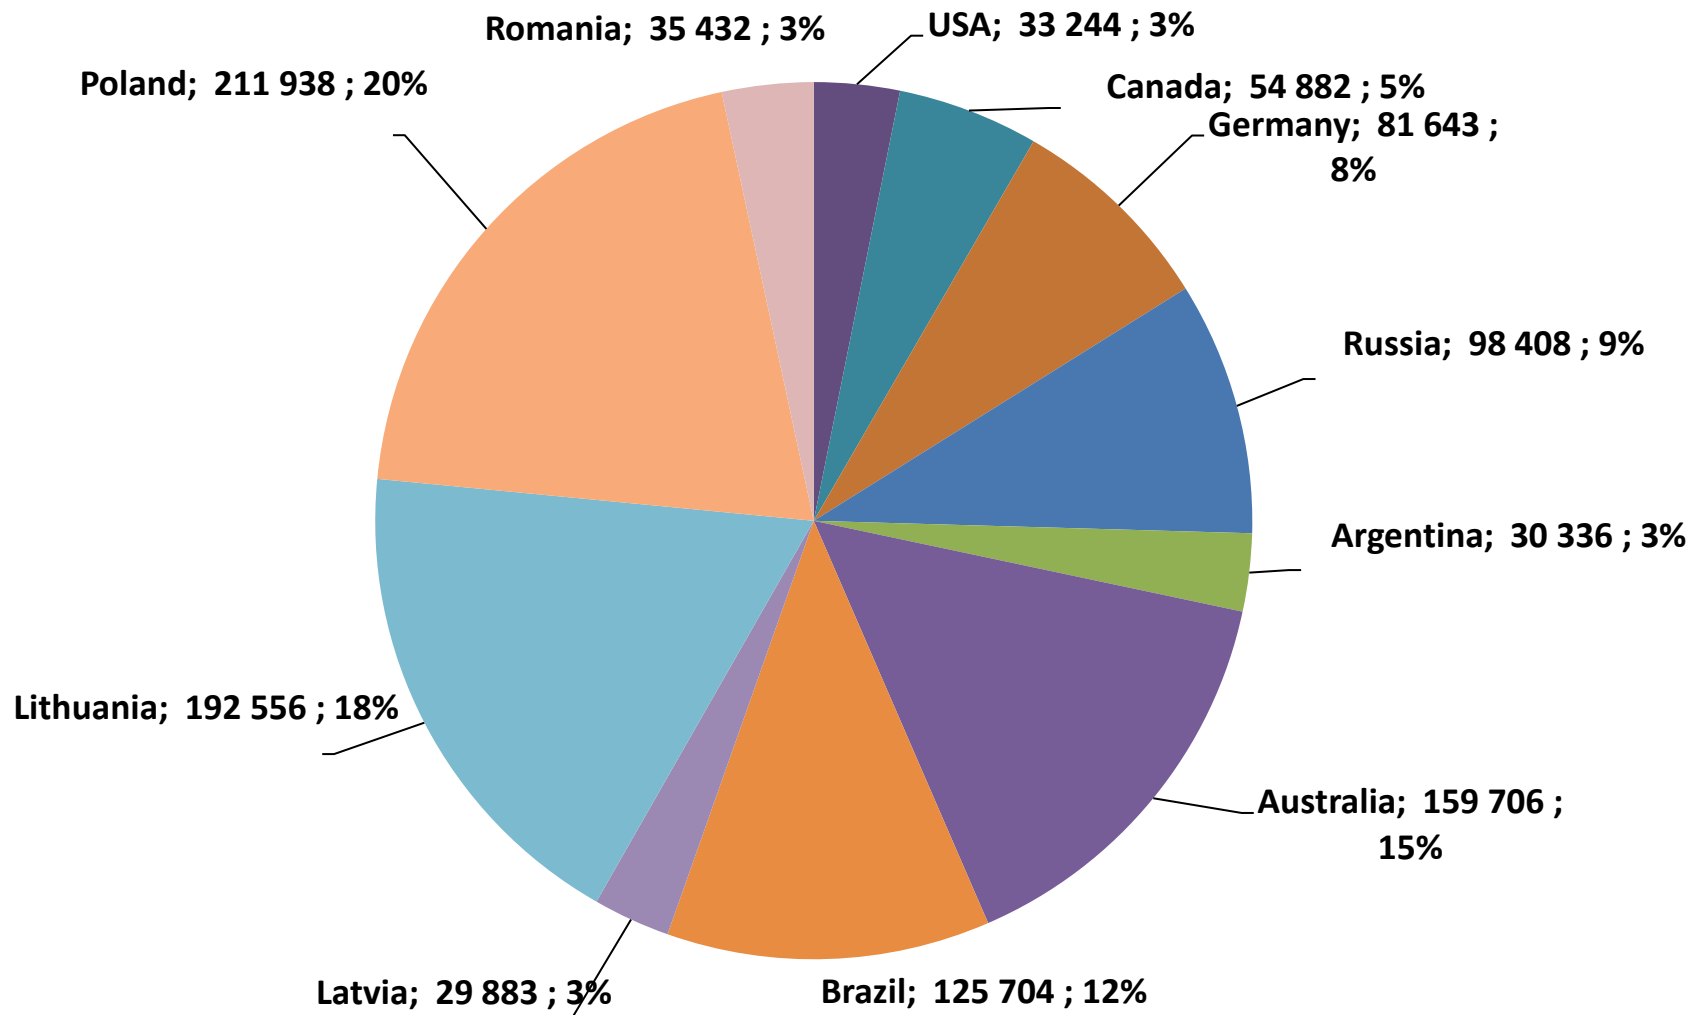

South African Wheat Imports /
Suid-Afrikaanse Koring Invoere

Koringinvoere/Wheat imports - 2025/2026 (ton)

Koringuitvoere/Wheat exports - 2025_26 (ton)