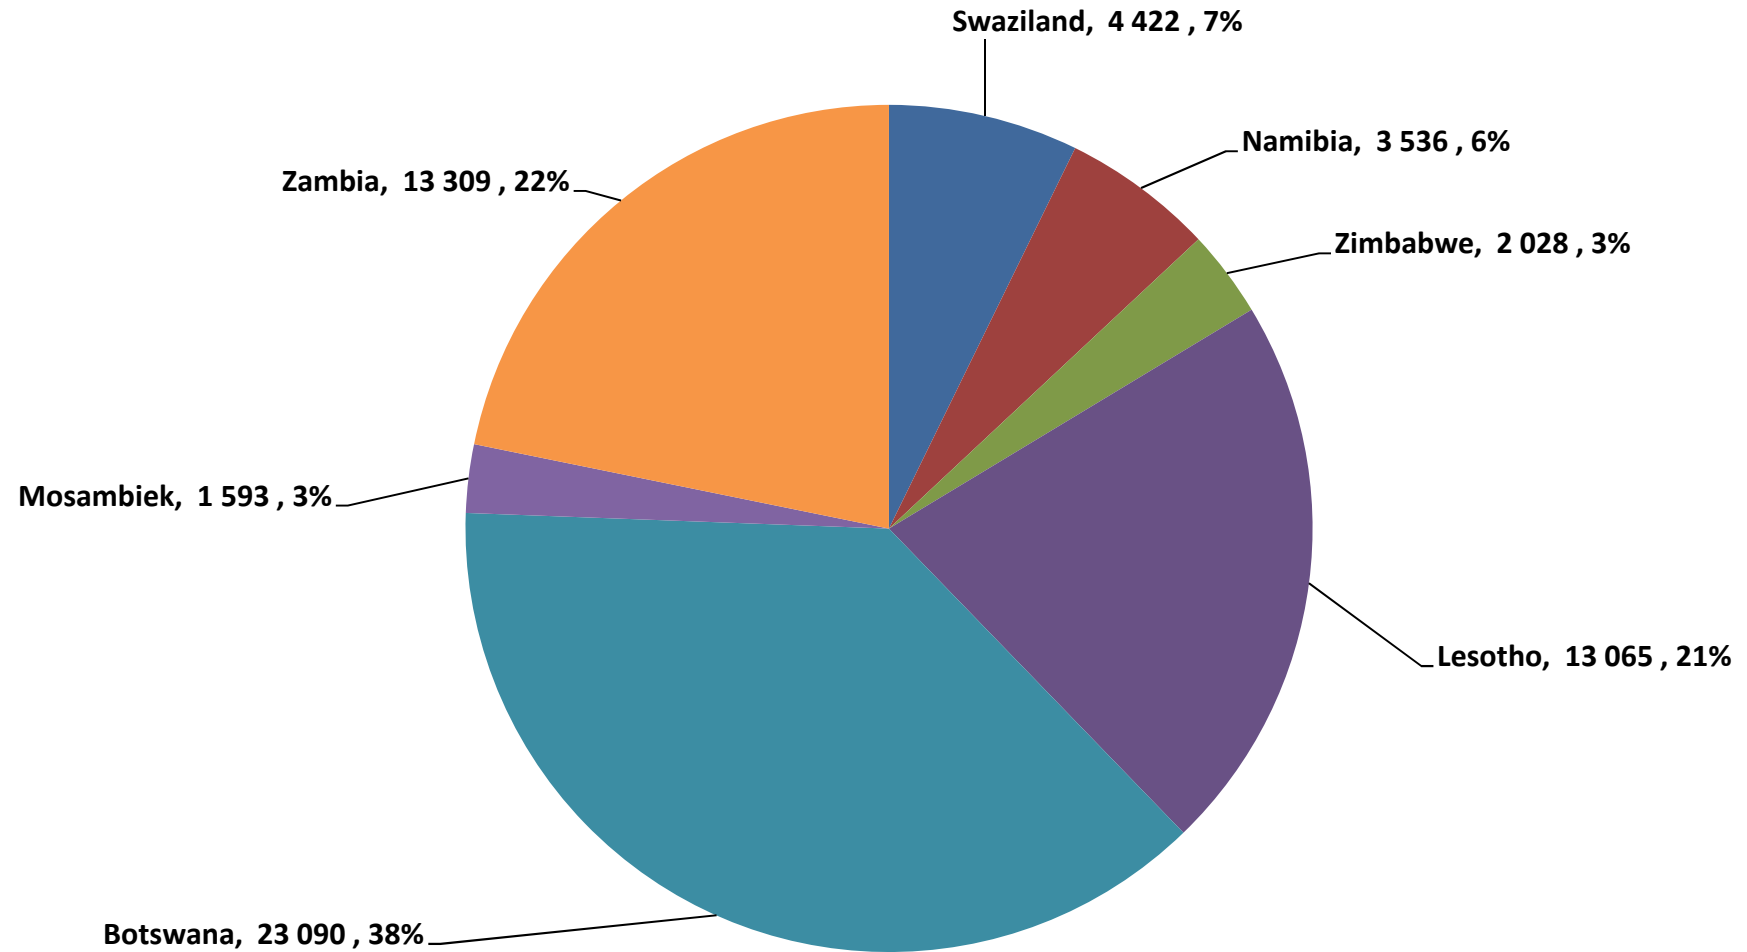

South African Wheat Imports /  
Suid-Afrikaanse Koring Invoere

### Koringinvoere/Wheat imports - 2018/2019 (ton)

## Koringuitvoere/Wheat exports - 2018/2019 (ton)

**KORING: IN EN UITVOERE (2018/2019)  
WHEAT : IMPORTS AND EXPORTS (2016/2017)**