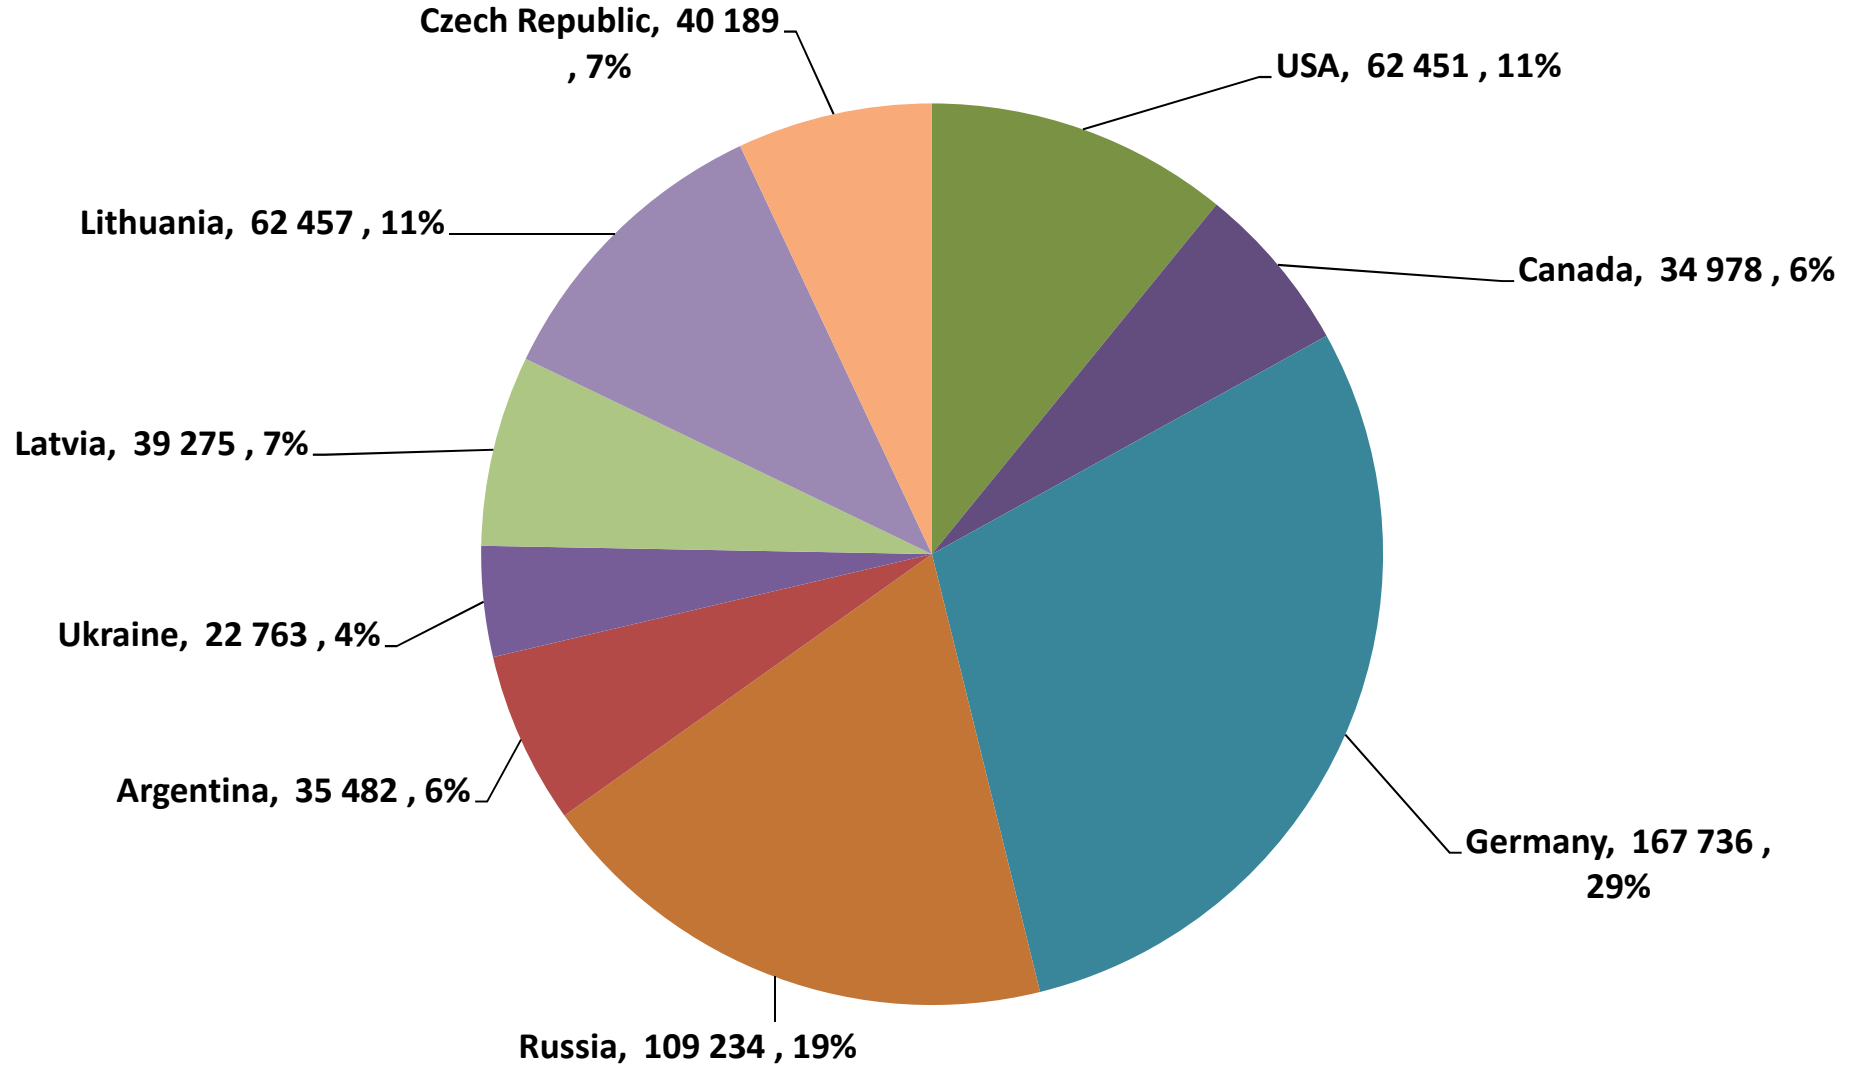

South African Wheat Imports /  
Suid-Afrikaanse Koring Invoere

### Koringinvoere/Wheat imports - 2018/2019 (ton)

## Koringuitvoere/Wheat exports - 2018/2019 (ton)

**KORING: IN EN UITVOERE (2018/2019)  
WHEAT : IMPORTS AND EXPORTS (2016/2017)**