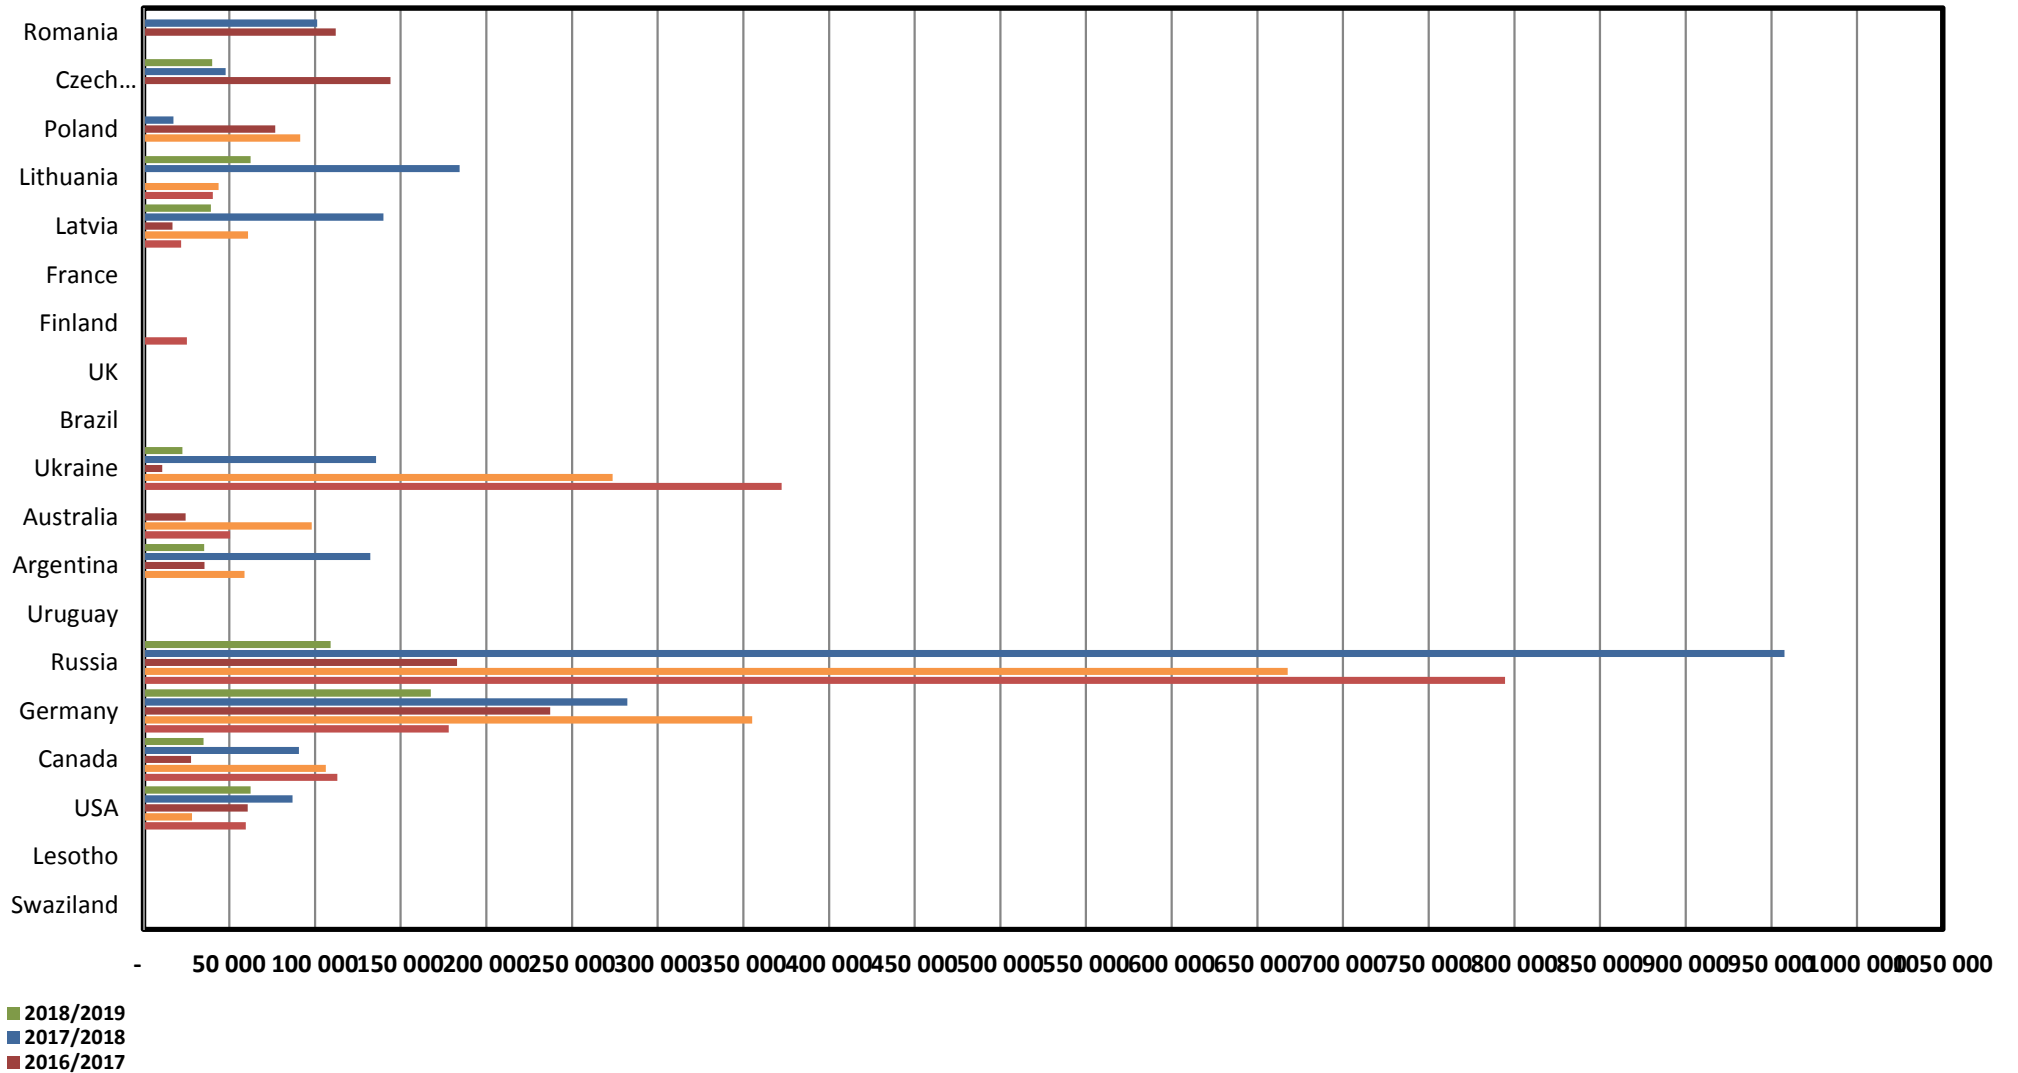

South African Wheat Imports /  
Suid-Afrikaanse Koring Invoere

### Koringinvoere/Wheat imports - 2018/2019 (ton)

## Koringuitvoere/Wheat exports - 2018/2019 (ton)

**KORING: IN EN UITVOERE (2018/2019)  
WHEAT : IMPORTS AND EXPORTS (2016/2017)**