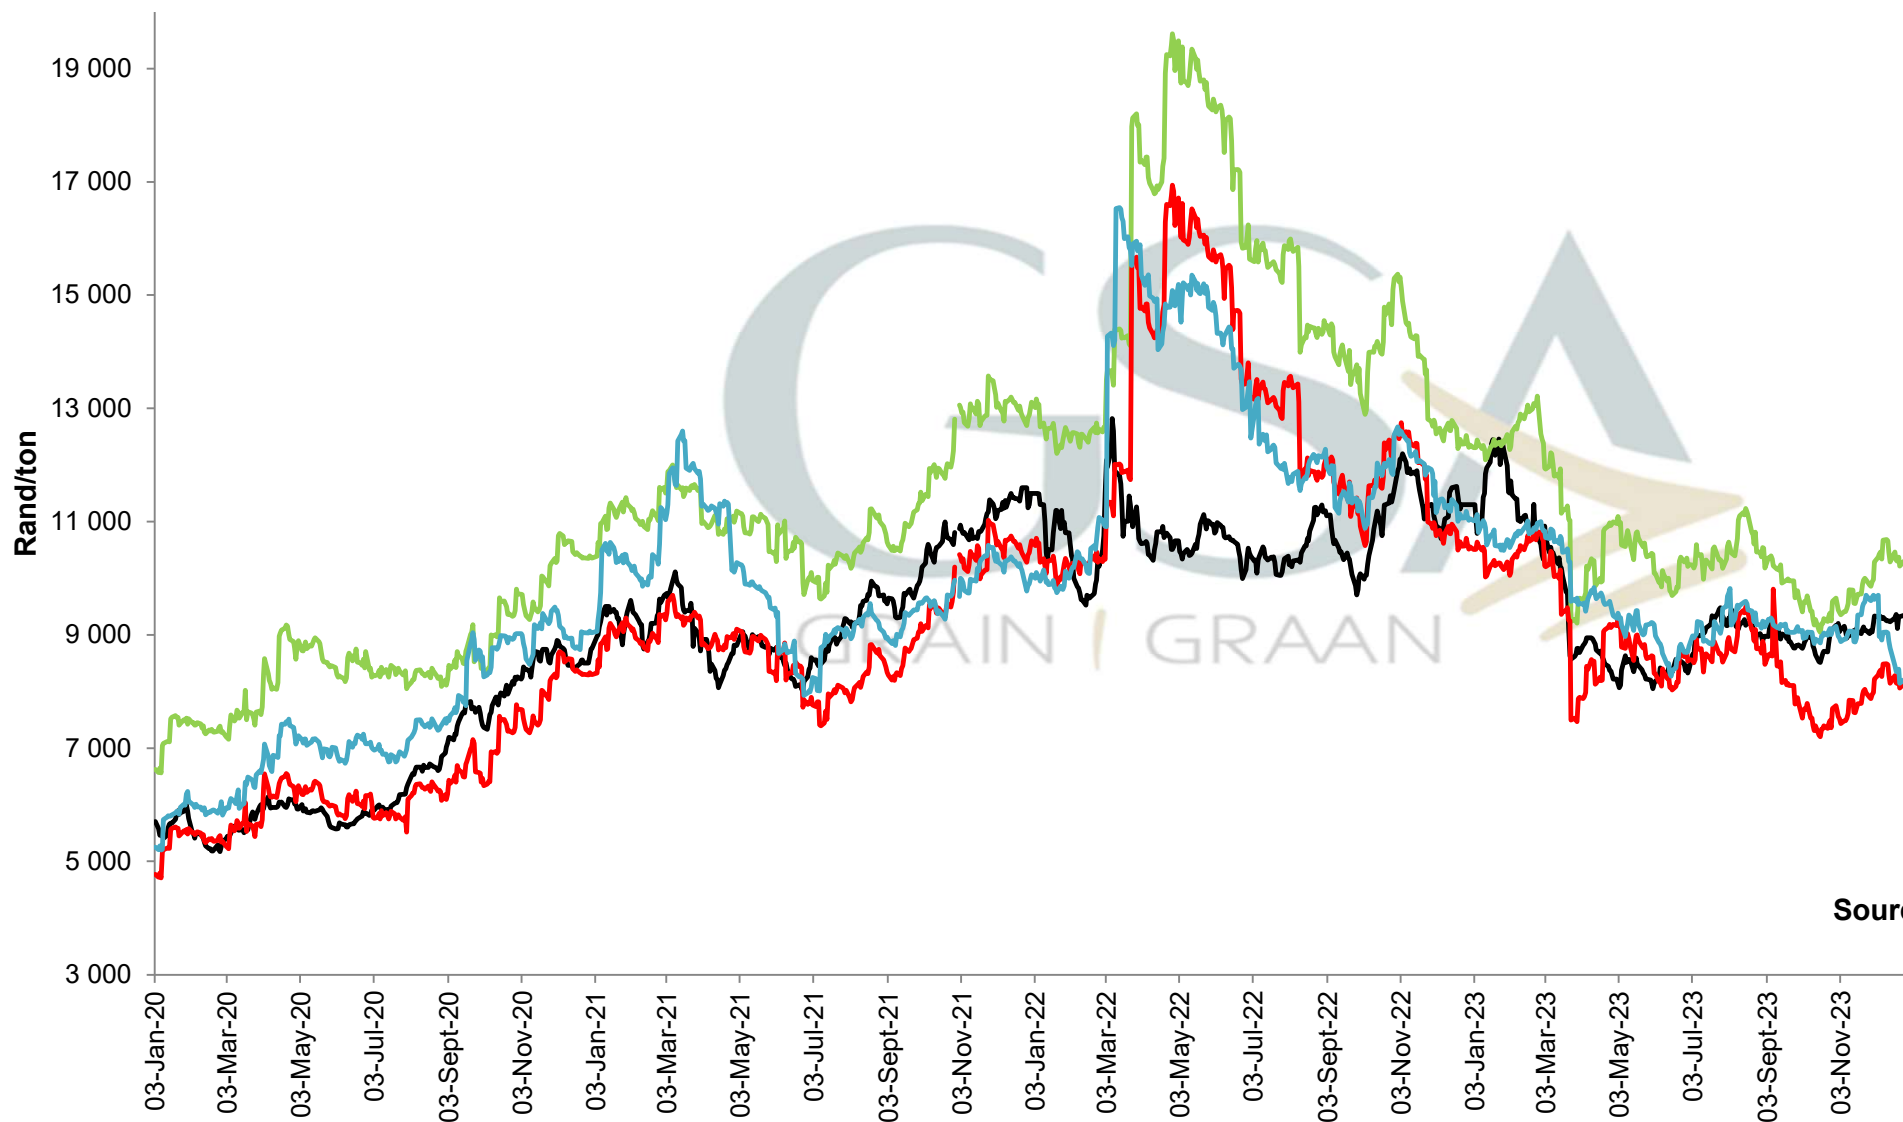

**PRODUCER PARITY PRICES OF PROCESSED AND GRADED CHOICE GRADE GROUNDNUTS (40/50)
 PRODUSENTE PARITEITSPRYSE VAN UITGEDOPT EN GESORTEERDE KEURGRAAD GRONDBONE
 MET 'N PITGROOTTE VAN 40/50**

PRICES OF EU SUNFLOWER SEED DELIVERED IN RANDFONTEIN
PRYSE VAN EU SONNEBLOMSAAD GELEWER IN RANDFONTEIN

Source: Grain SA

**PRICES OF SOYBEAN SEED DELIVERED IN RANDFONTEIN
 PRYSE VAN SOJABOONSAAD GELEWER IN RANDFONTEIN**

Source: Grain SA

— SAFEX Sojabone / Soybeans — Invoer Pariteit / Import Parity — VSA Uitvoer Pariteit / USA Export Parity — 20 DAE BG/AVG