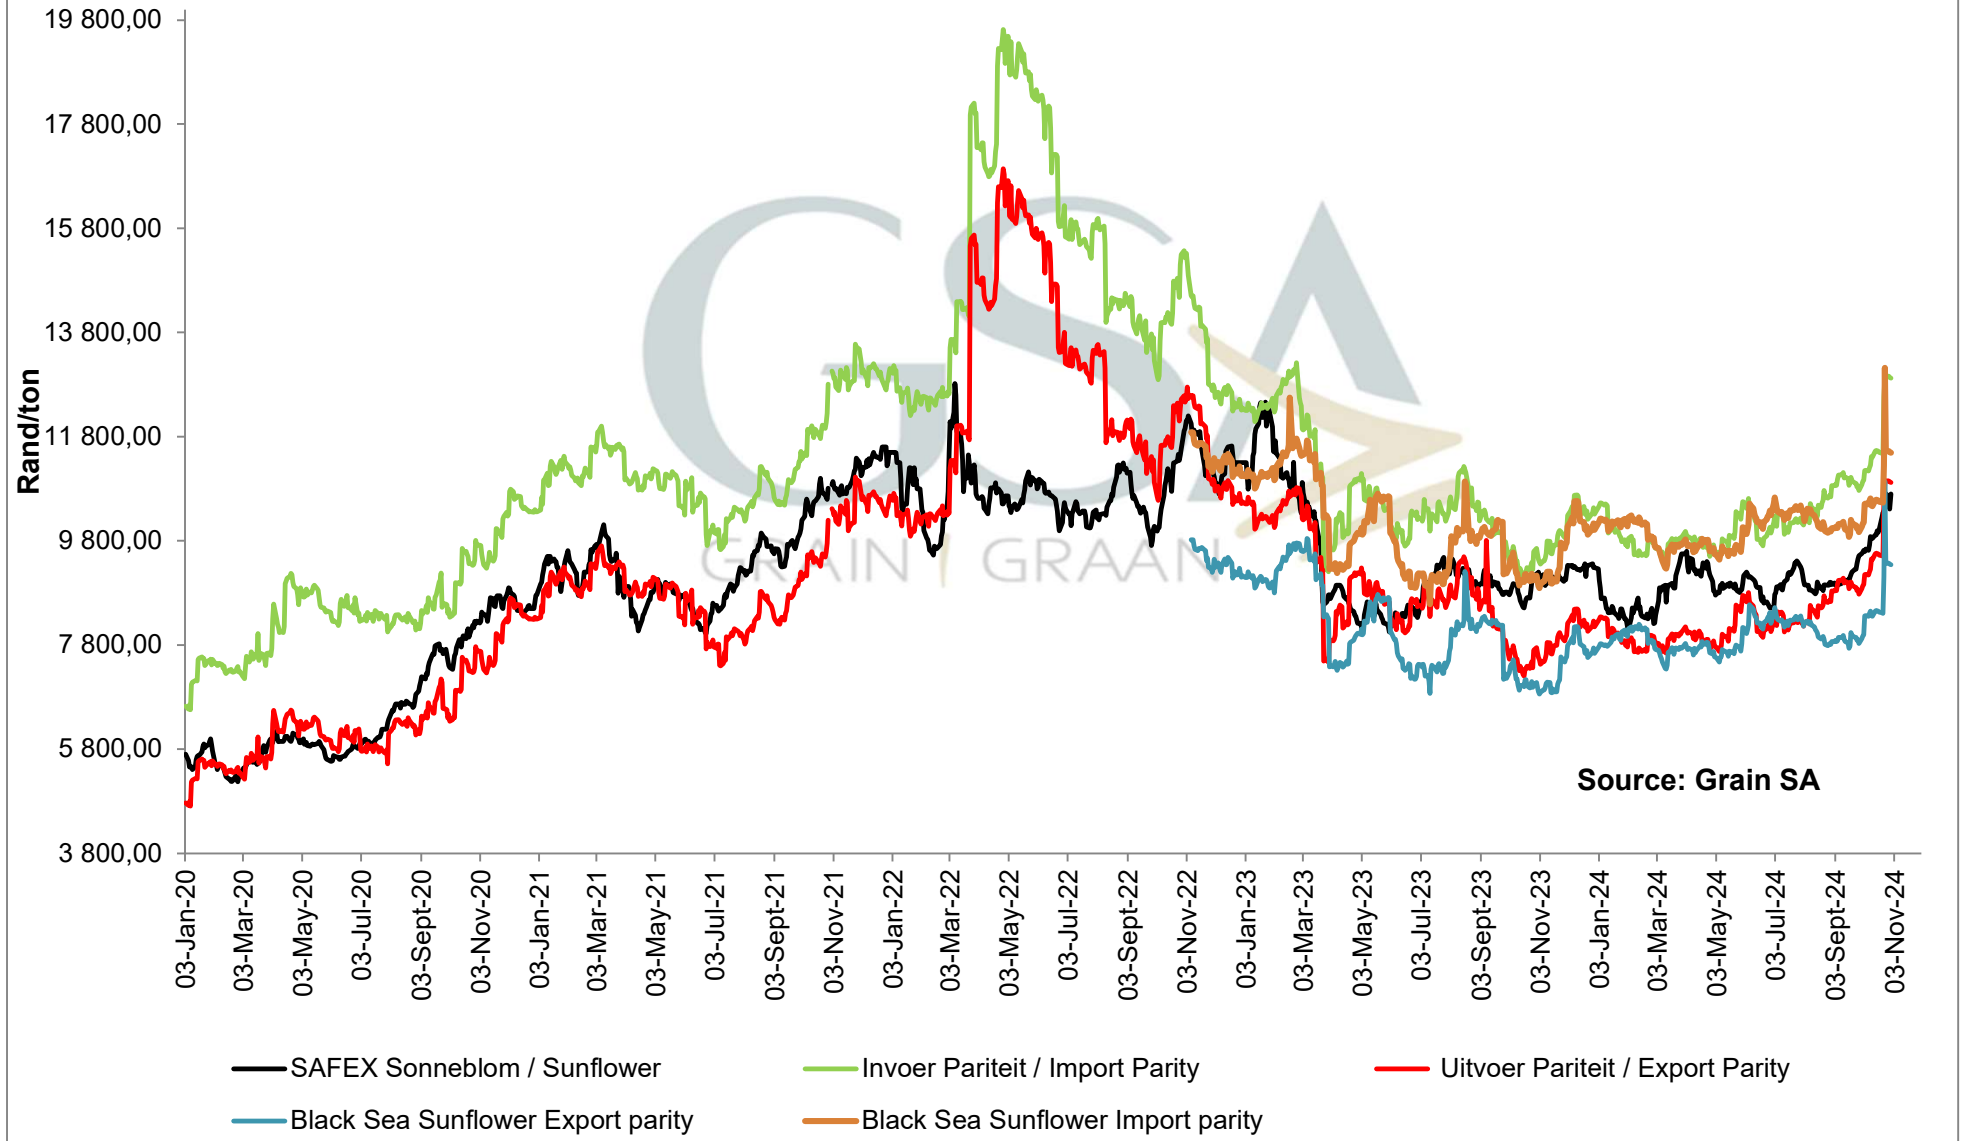

PRICES OF EU SUNFLOWER SEED DELIVERED IN RANDFONTEIN PRYSE VAN EU SONNEBLOMSAAD GELEWER IN RANDFONTEIN