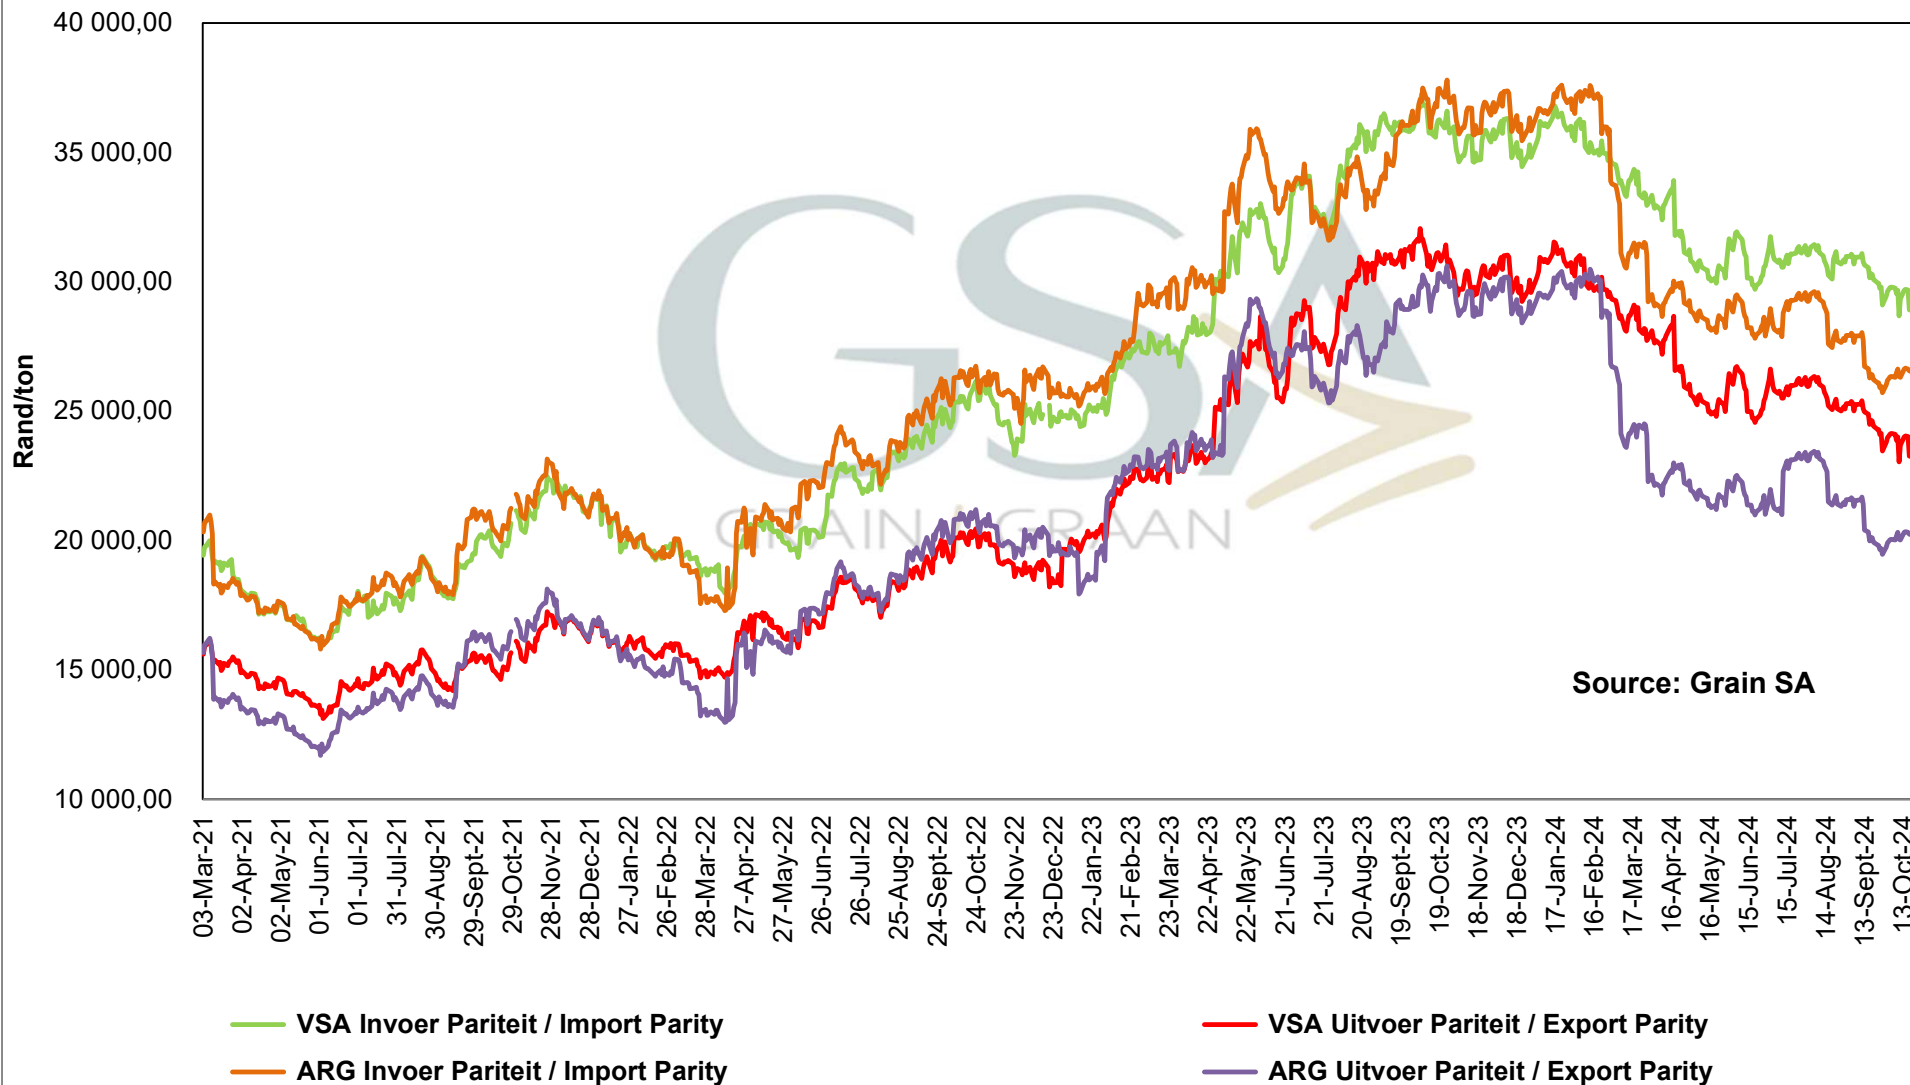

**PRODUCER PARITY PRICES OF PROCESSED AND GRADED CHOICE GRADE GROUNDNUTS (40/50)
 PRODUSENTE PARITEITSPRYSE VAN UITGEDOPT EN GESORTEERDE KEURGRAAD GRONDBONE
 MET 'N PITGROOTTE VAN 40/50**

PRICES OF EU SUNFLOWER SEED DELIVERED IN RANDFONTEIN
PRYSE VAN EU SONNEBLOMSAAD GELEWER IN RANDFONTEIN

Source: Grain SA

**PRICES OF SOYBEAN SEED DELIVERED IN RANDFONTEIN
 PRYSE VAN SOJABOONSAAD GELEWER IN RANDFONTEIN**

Source: Grain SA

— SAFEX Sojabone / Soybeans — Invoer Pariteit / Import Parity — VSA Uitvoer Pariteit / USA Export Parity — 20 DAE BG/AVG