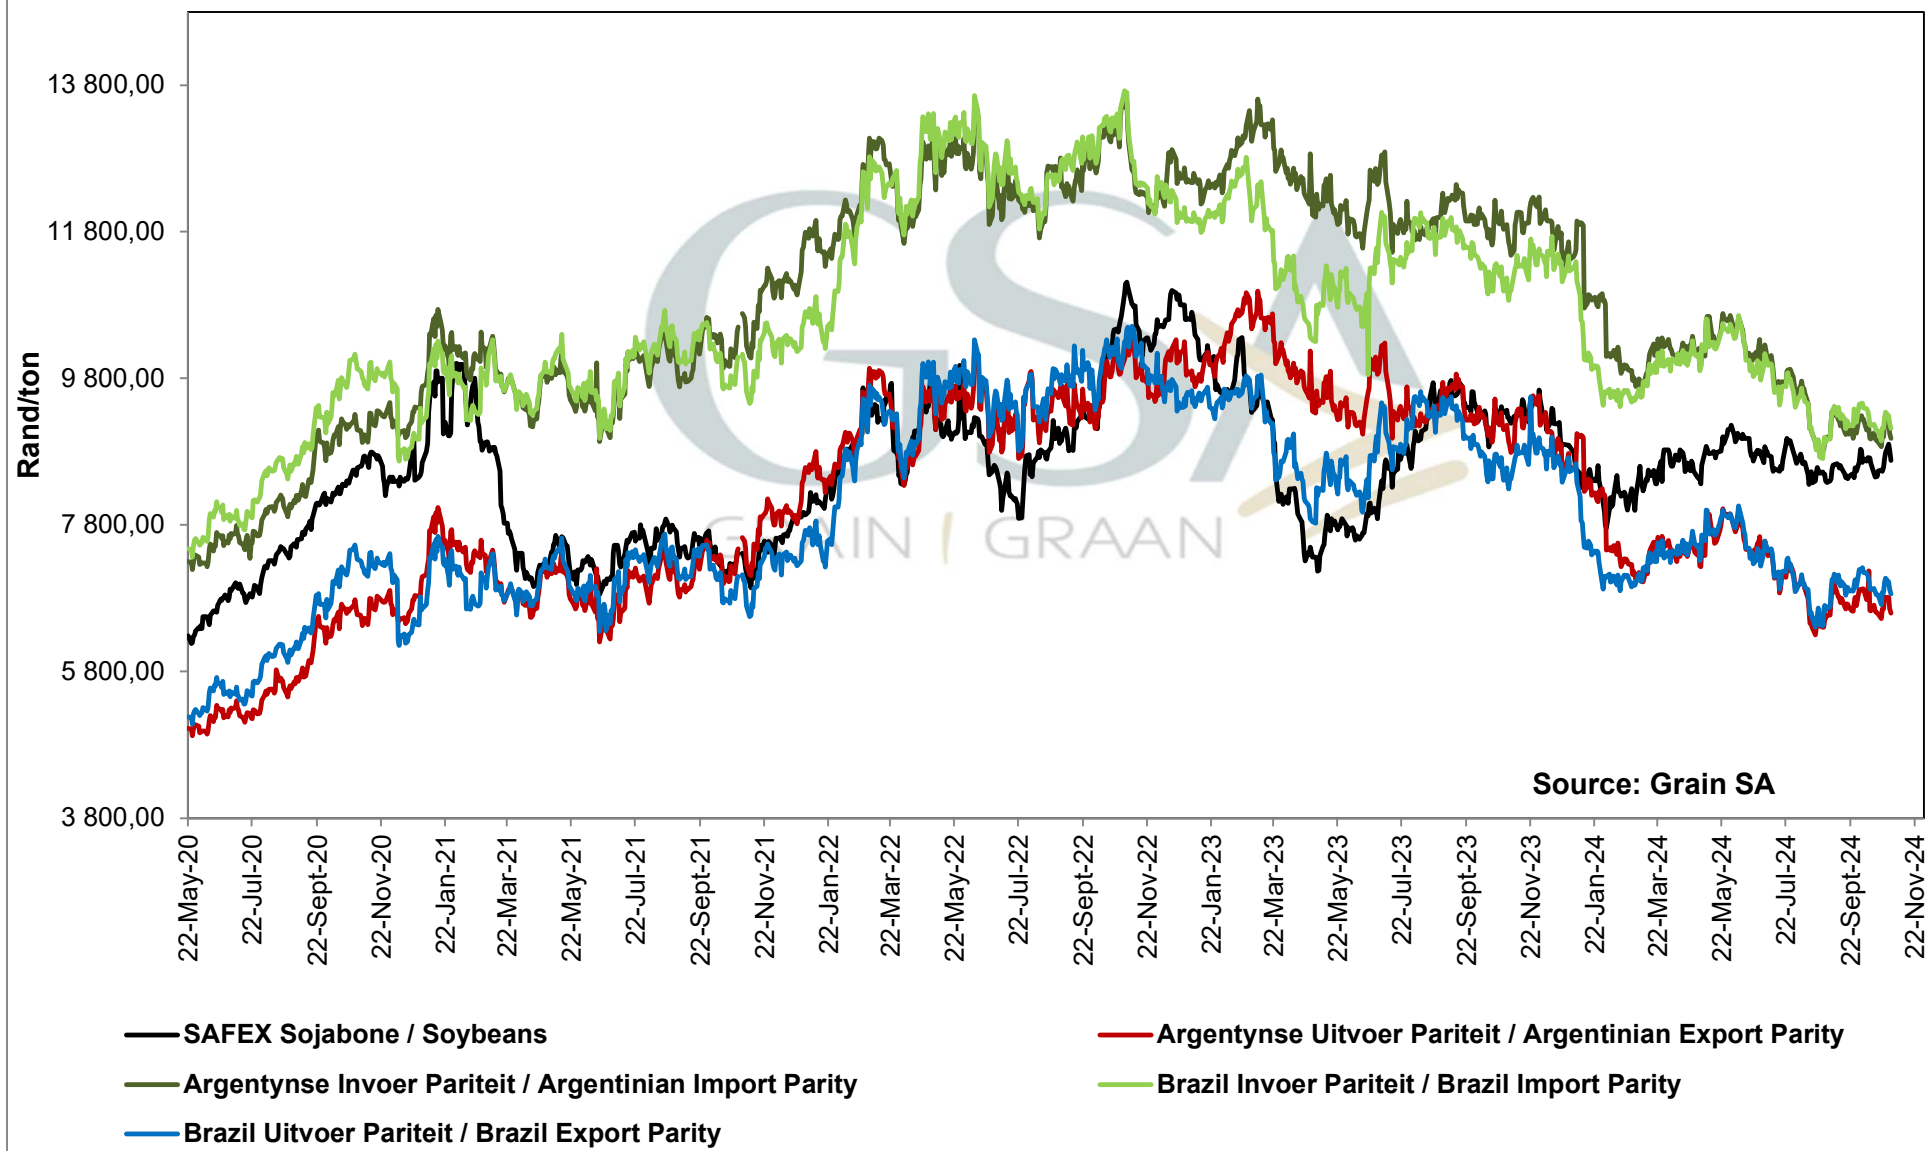

**PRICES OF WHOLE SOYBEANS DELIVERED IN RANDFONTEIN
PRYSE VAN HEEL SOJABONE GELEWER IN RANDFONTEIN**

Source: Grain SA