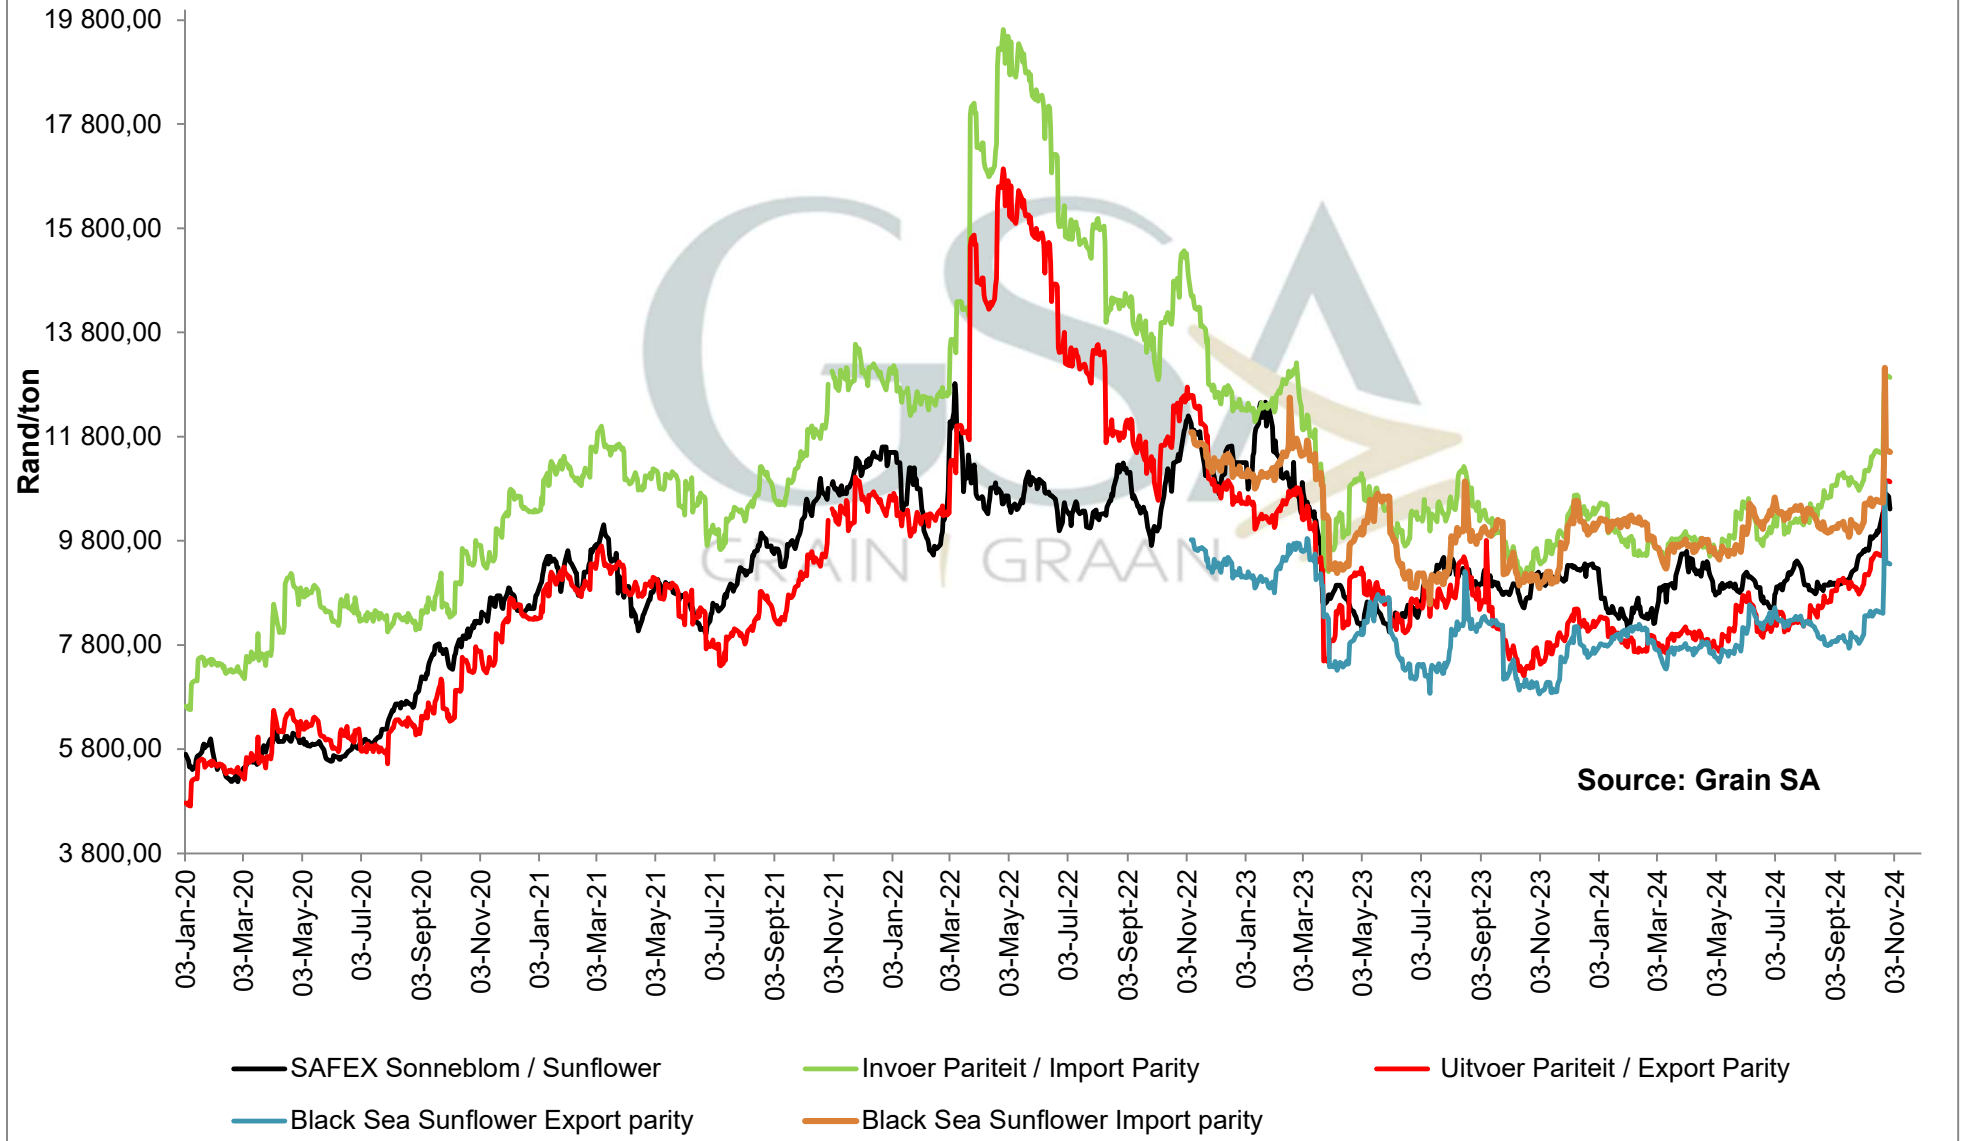

**PRODUCER PARITY PRICES OF PROCESSED AND GRADED CHOICE GRADE GROUNDNUTS (40/50)
 PRODUSENTE PARITEITSPRYSE VAN UITGEDOPT EN GESORTEERDE KEURGRAAD GRONDBONE
 MET 'N PITGROOTTE VAN 40/50**

PRICES OF EU SUNFLOWER SEED DELIVERED IN RANDFONTEIN PRYSE VAN EU SONNEBLOMSAAD GELEWER IN RANDFONTEIN

Source: Grain SA

— SAFEX Sonneblom / Sunflower
 — Invoer Pariteit / Import Parity
 — Uitvoer Pariteit / Export Parity
 — Afgeleide sonneblomprys (olie & koek) / Derived sunflowerprice (oil & cake)

PRICES OF EU SUNFLOWER SEED DELIVERED IN RANDFONTEIN PRYSE VAN EU SONNEBLOMSAAD GELEWER IN RANDFONTEIN

— SAFEX Sojabone / Soybeans — Invoer Pariteit / Import Parity — VSA Uitvoer Pariteit / USA Export Parity — 20 DAE BG/AVG

**PRICES OF ARGENTINIAN SOYBEAN SEED DELIVERED IN RANDFONTEIN
PRYSE VAN ARGENTYNSE SOJABOON SAAD GELEWER IN RANDFONTEIN**