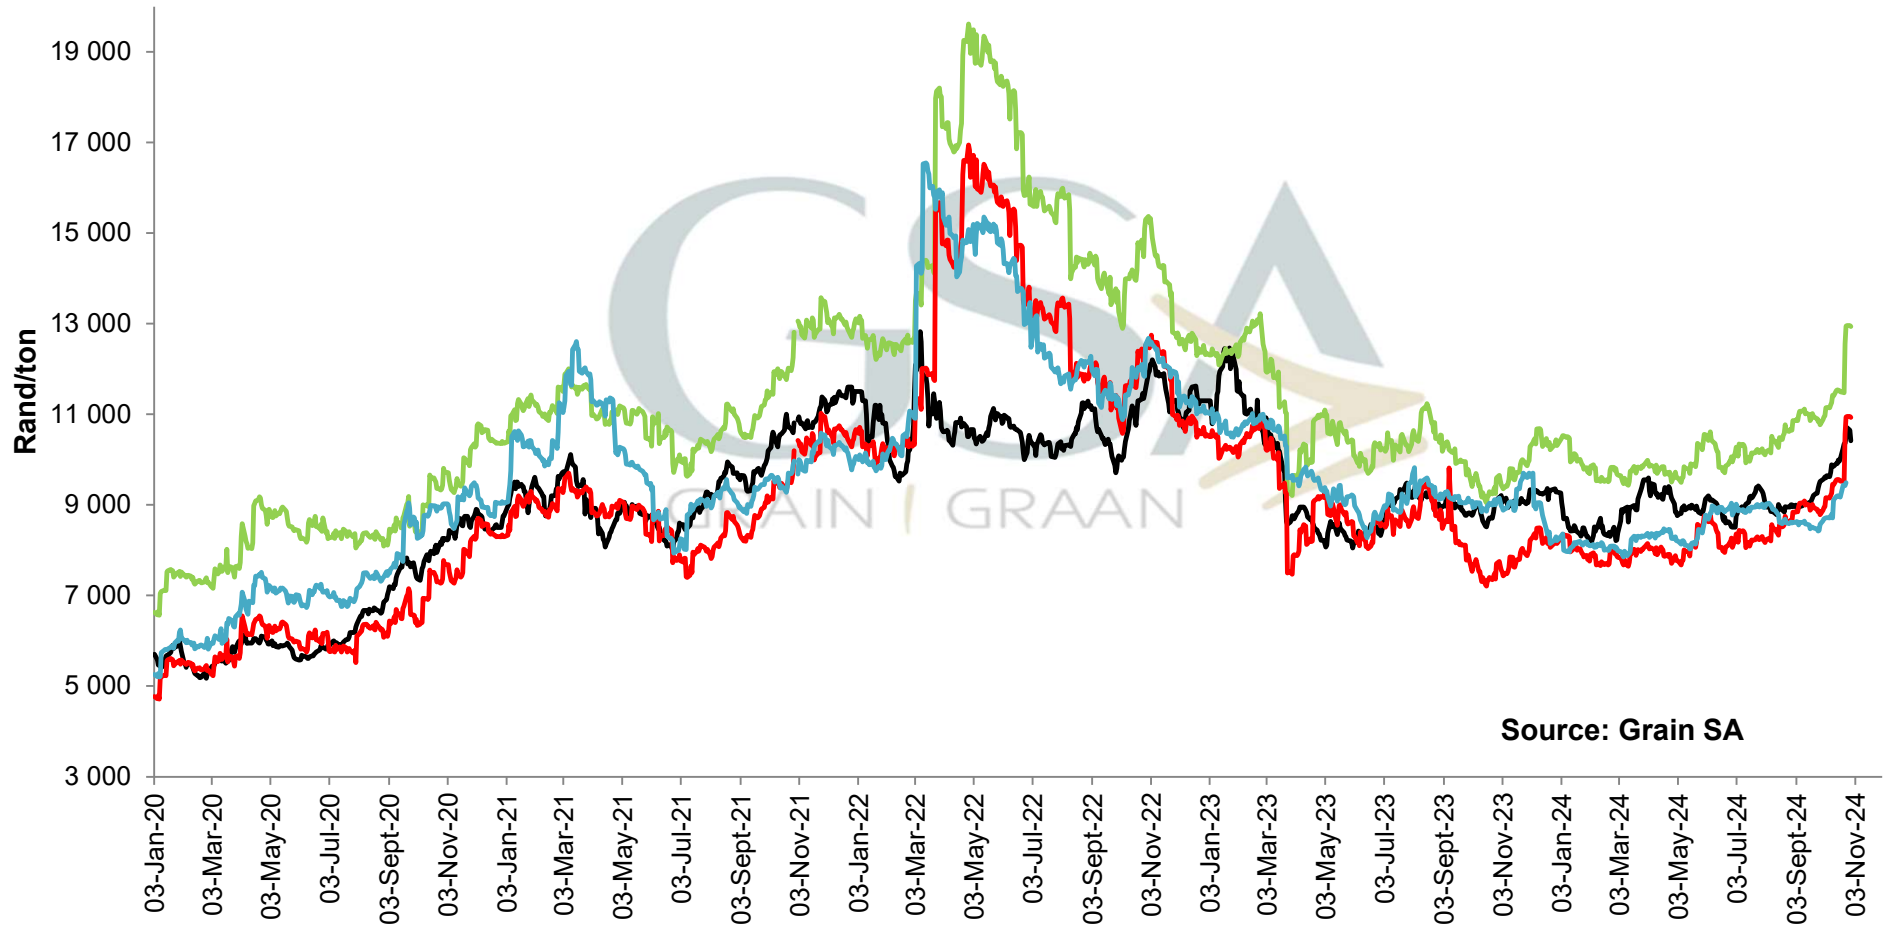

**PRODUCER PARITY PRICES OF PROCESSED AND GRADED CHOICE GRADE GROUNDNUTS (40/50)
 PRODUSENTE PARITEITSPRYSE VAN UITGEDOPT EN GESORTEERDE KEURGRAAD GRONDBONE
 MET 'N PITGROOTTE VAN 40/50**

PRICES OF EU SUNFLOWER SEED DELIVERED IN RANDFONTEIN PRYSE VAN EU SONNEBLOMSAAD GELEWER IN RANDFONTEIN

Source: Grain SA

— SAFEX Sonneblom / Sunflower
 — Invoer Pariteit / Import Parity
 — Uitvoer Pariteit / Export Parity
 — Afgeleide sonneblomprys (olie & koek) / Derived sunflowerprice (oil & cake)

PRICES OF EU SUNFLOWER SEED DELIVERED IN RANDFONTEIN PRYSE VAN EU SONNEBLOMSAAD GELEWER IN RANDFONTEIN