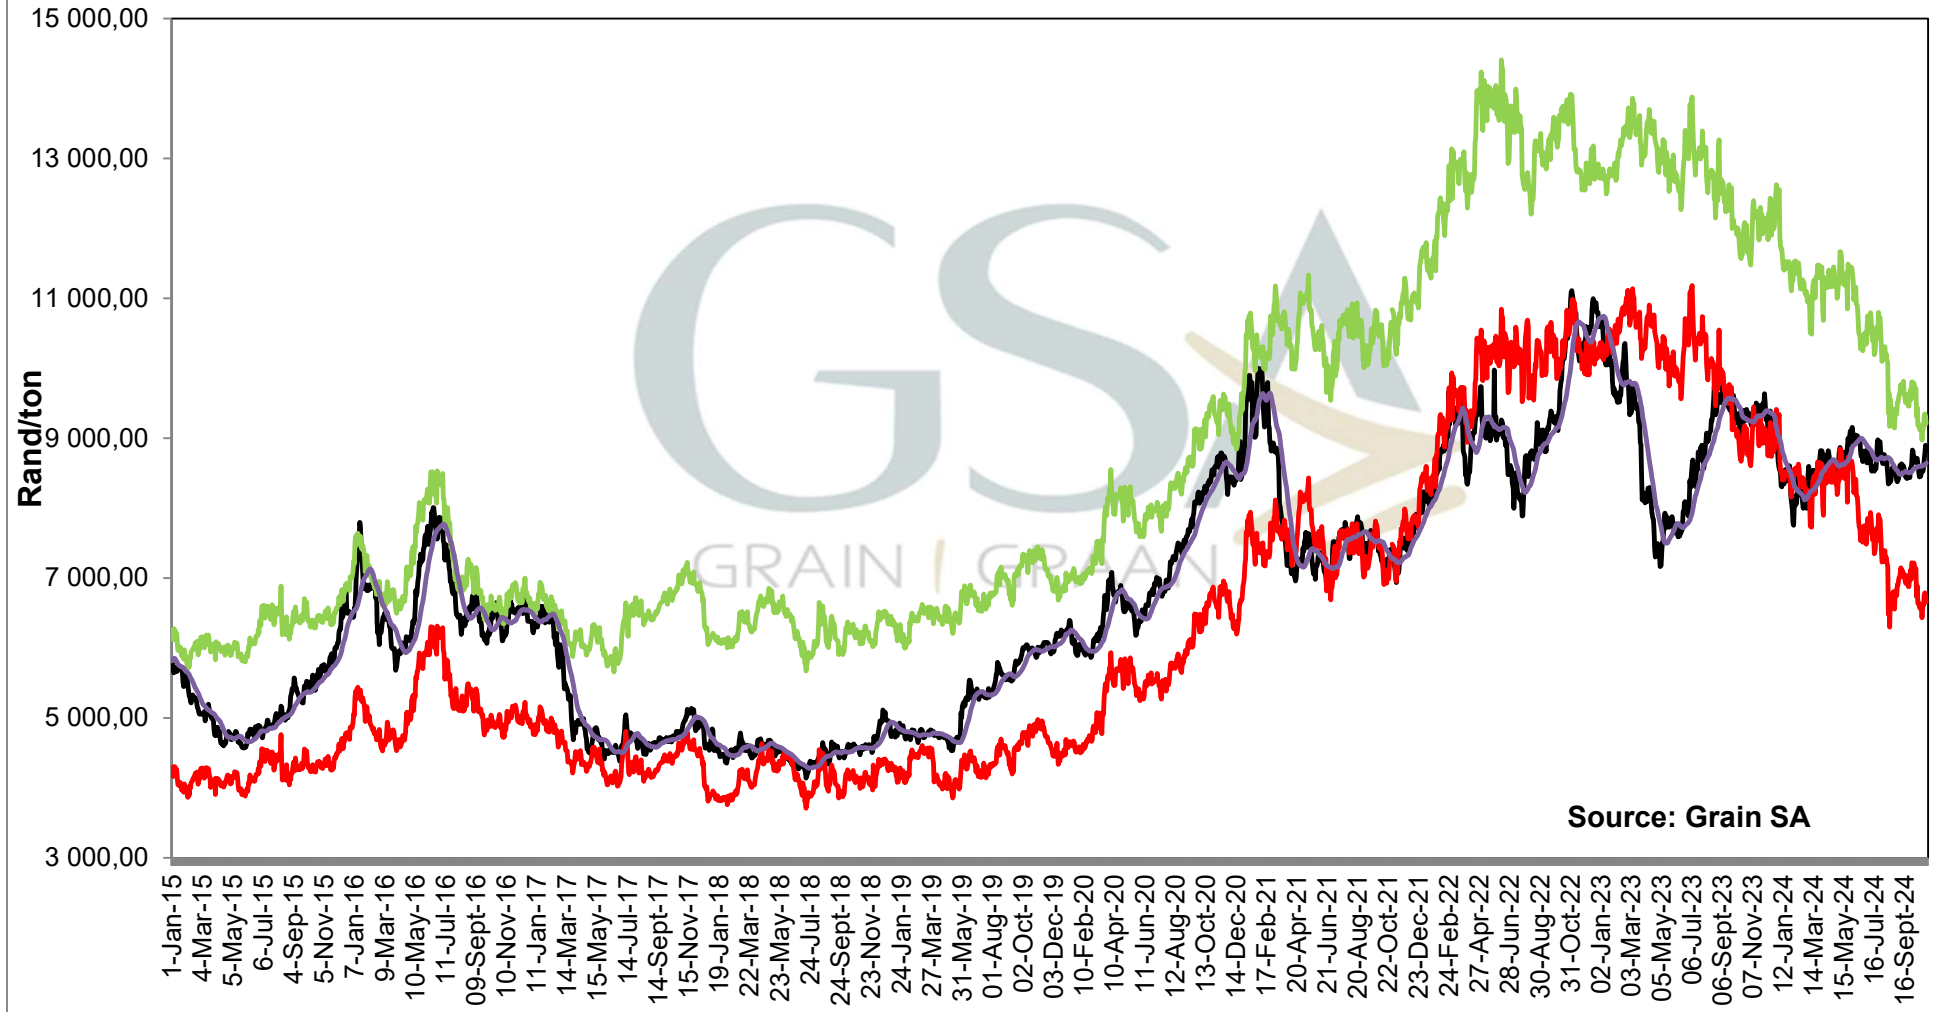

**PRICES OF SOYBEAN SEED DELIVERED IN RANDFONTEIN
PRYSE VAN SOJABOONSAAD GELEWER IN RANDFONTEIN**

Source: Grain SA

— SAFEX Sojabone / Soybeans   — Invoer Pariteit / Import Parity   — VSA Uitvoer Pariteit / USA Export Parity   — 20 DAE BG/AVG