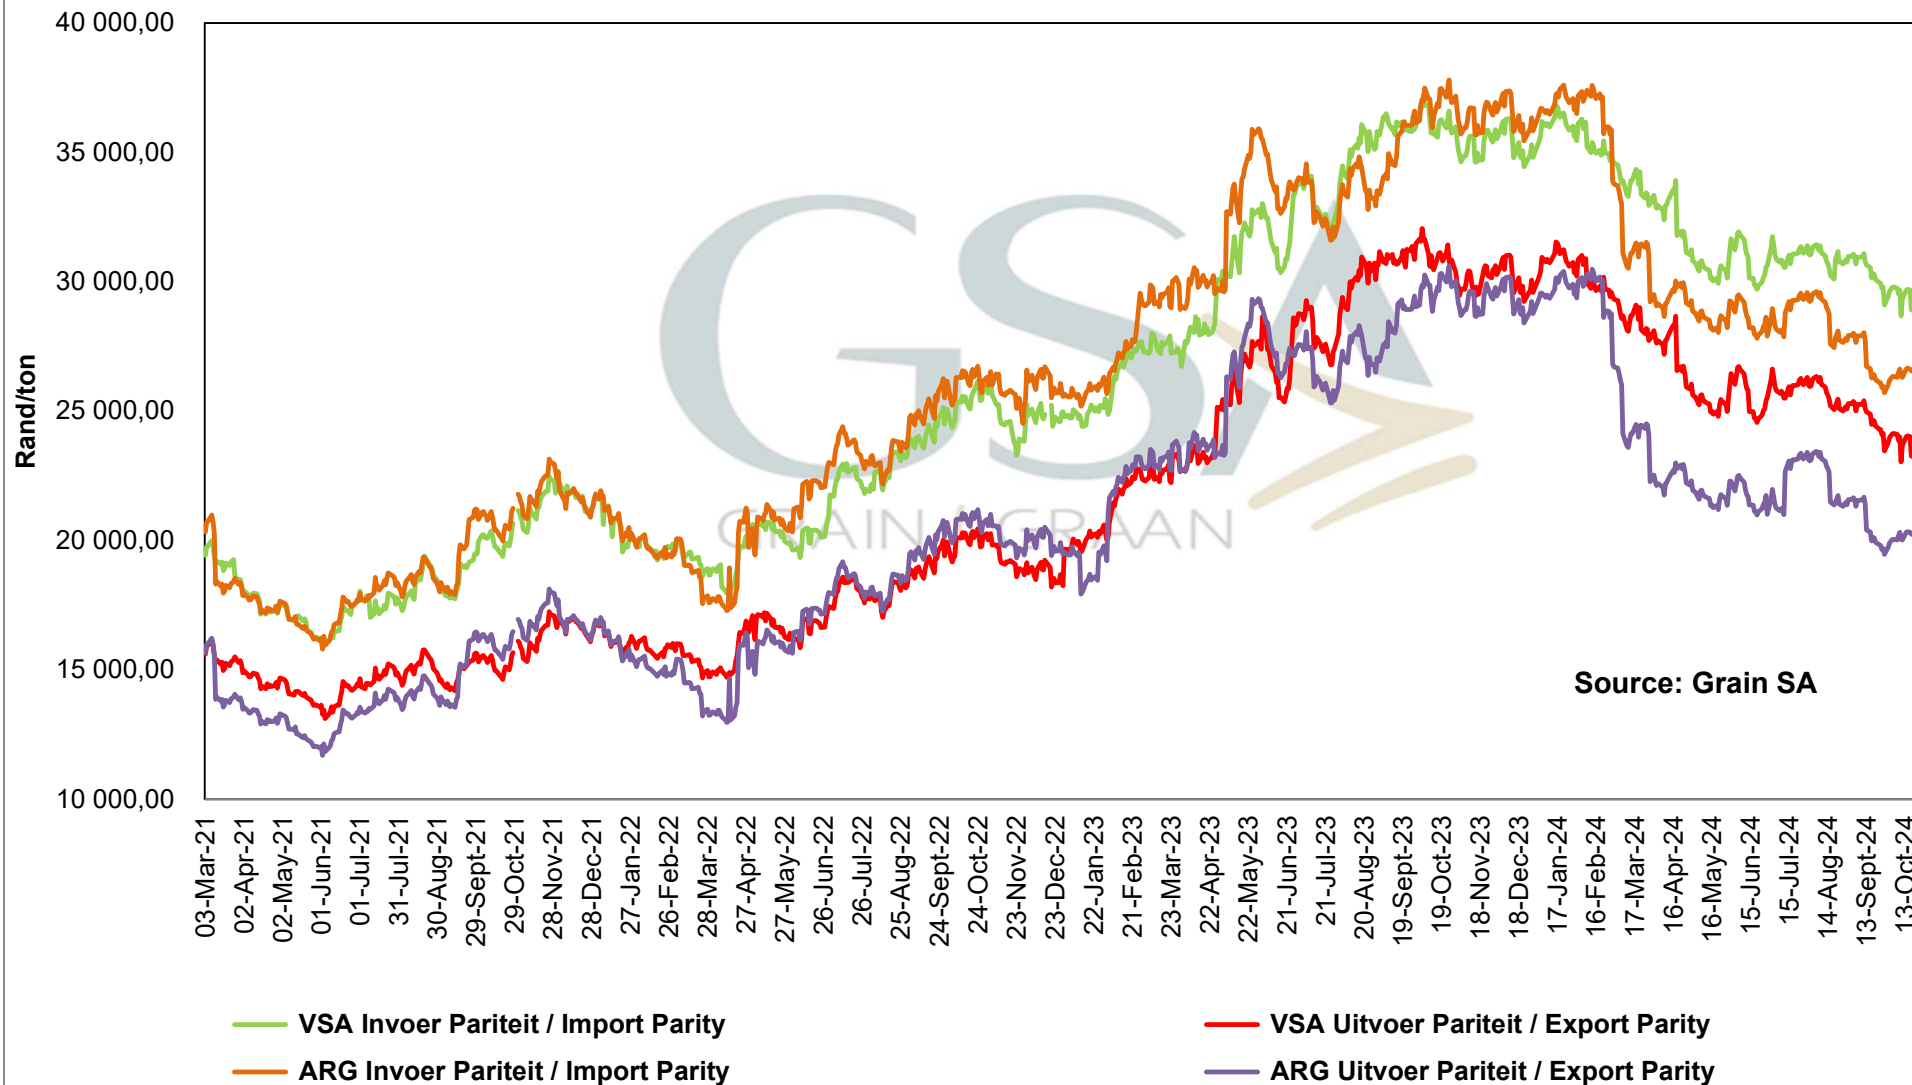

**PRODUCER PARITY PRICES OF PROCESSED AND GRADED CHOICE GRADE GROUNDNUTS (40/50)
 PRODUSENTE PARITEITSPRYSE VAN UITGEDOPT EN GESORTEERDE KEURGRAAD GRONDBONE
 MET 'N PITGROOTTE VAN 40/50**

PRICES OF EU SUNFLOWER SEED DELIVERED IN RANDFONTEIN PRYSE VAN EU SONNEBLOMSAAD GELEWER IN RANDFONTEIN

Source: Grain SA

— SAFEX Sonneblom / Sunflower
 — Invoer Pariteit / Import Parity
 — Uitvoer Pariteit / Export Parity
 — Afgeleide sonneblomprys (olie & koek) / Derived sunflowerprice (oil & cake)

PRICES OF EU SUNFLOWER SEED DELIVERED IN RANDFONTEIN PRYSE VAN EU SONNEBLOMSAAD GELEWER IN RANDFONTEIN

— SAFEX Sojabone / Soybeans — Invoer Pariteit / Import Parity — VSA Uitvoer Pariteit / USA Export Parity — 20 DAE BG/AVG

**PRICES OF ARGENTINIAN SOYBEAN SEED DELIVERED IN RANDFONTEIN
PRYSE VAN ARGENTYNSE SOJABOON SAAD GELEWER IN RANDFONTEIN**