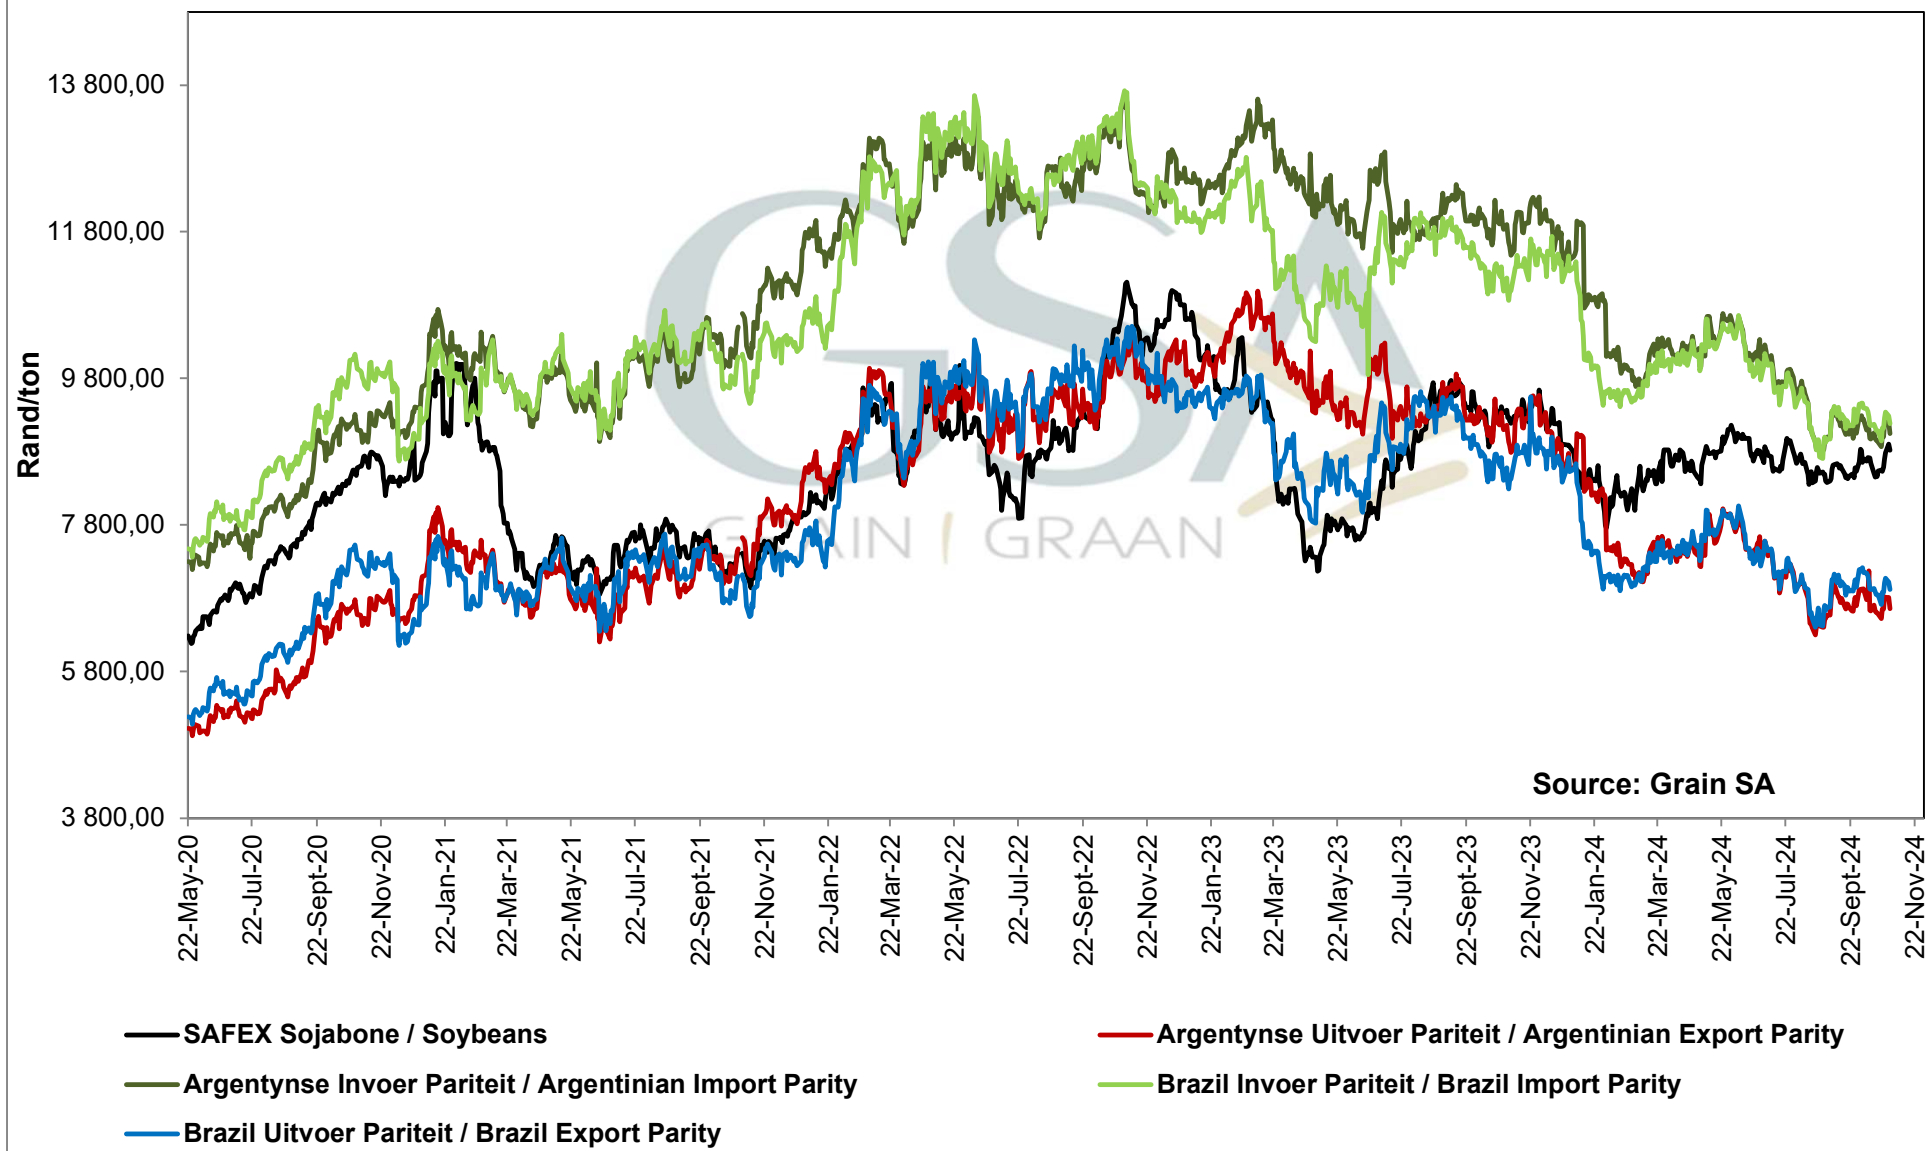

PRICES OF WHOLE SOYBEANS DELIVERED IN RANDFONTEIN PRYSE VAN HEEL SOJABONE GELEWER IN RANDFONTEIN