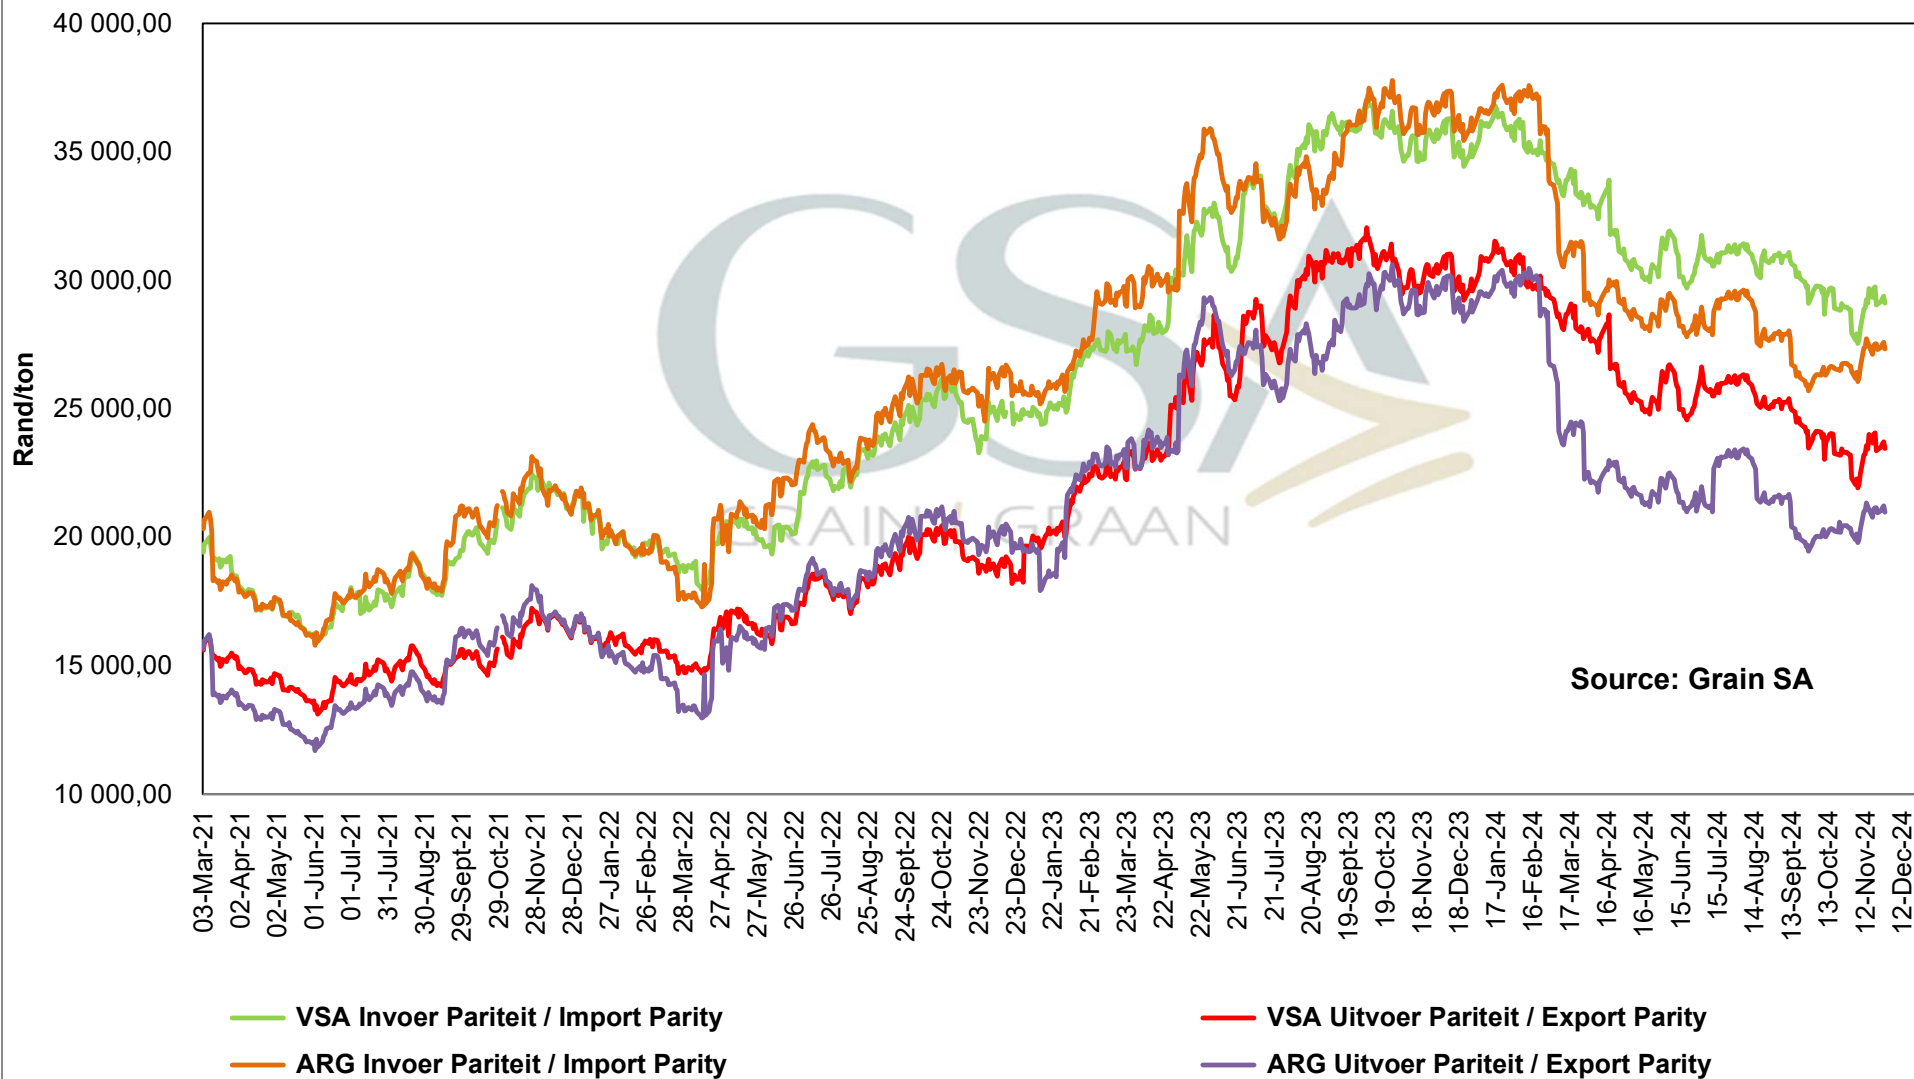

**PRODUCER PARITY PRICES OF PROCESSED AND GRADED CHOICE GRADE GROUNDNUTS (40/50)
 PRODUSENTE PARITEITSPRYSE VAN UITGEDOPT EN GESORTEERDE KEURGRAAD GRONDBONE
 MET 'N PITGROOTTE VAN 40/50**

PRICES OF EU SUNFLOWER SEED DELIVERED IN RANDFONTEIN PRYSE VAN EU SONNEBLOMSAAD GELEWER IN RANDFONTEIN