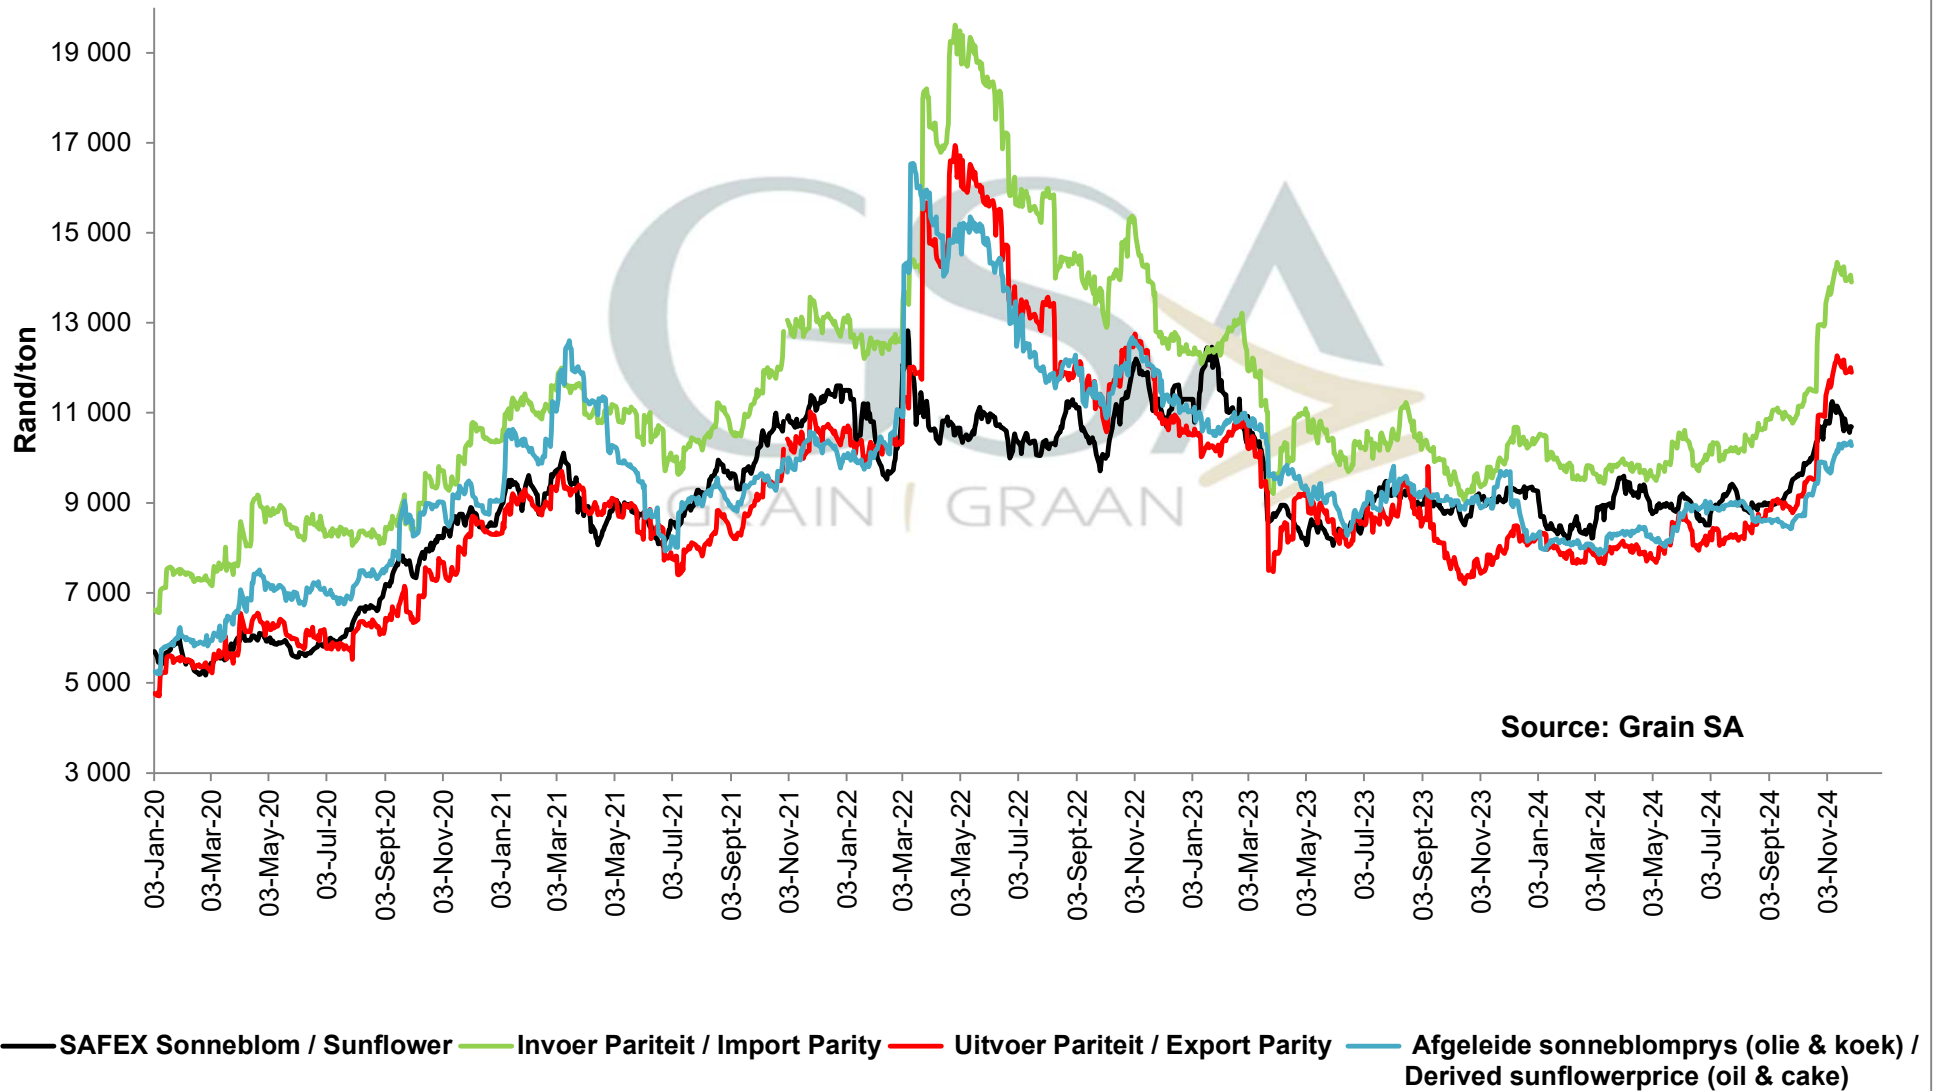

**PRODUCER PARITY PRICES OF PROCESSED AND GRADED CHOICE GRADE GROUNDNUTS (40/50)
 PRODUSENTE PARITEITSPRYSE VAN UITGEDOPT EN GESORTEERDE KEURGRAAD GRONDBONE
 MET 'N PITGROOTTE VAN 40/50**

PRICES OF EU SUNFLOWER SEED DELIVERED IN RANDFONTEIN PRYSE VAN EU SONNEBLOMSAAD GELEWER IN RANDFONTEIN