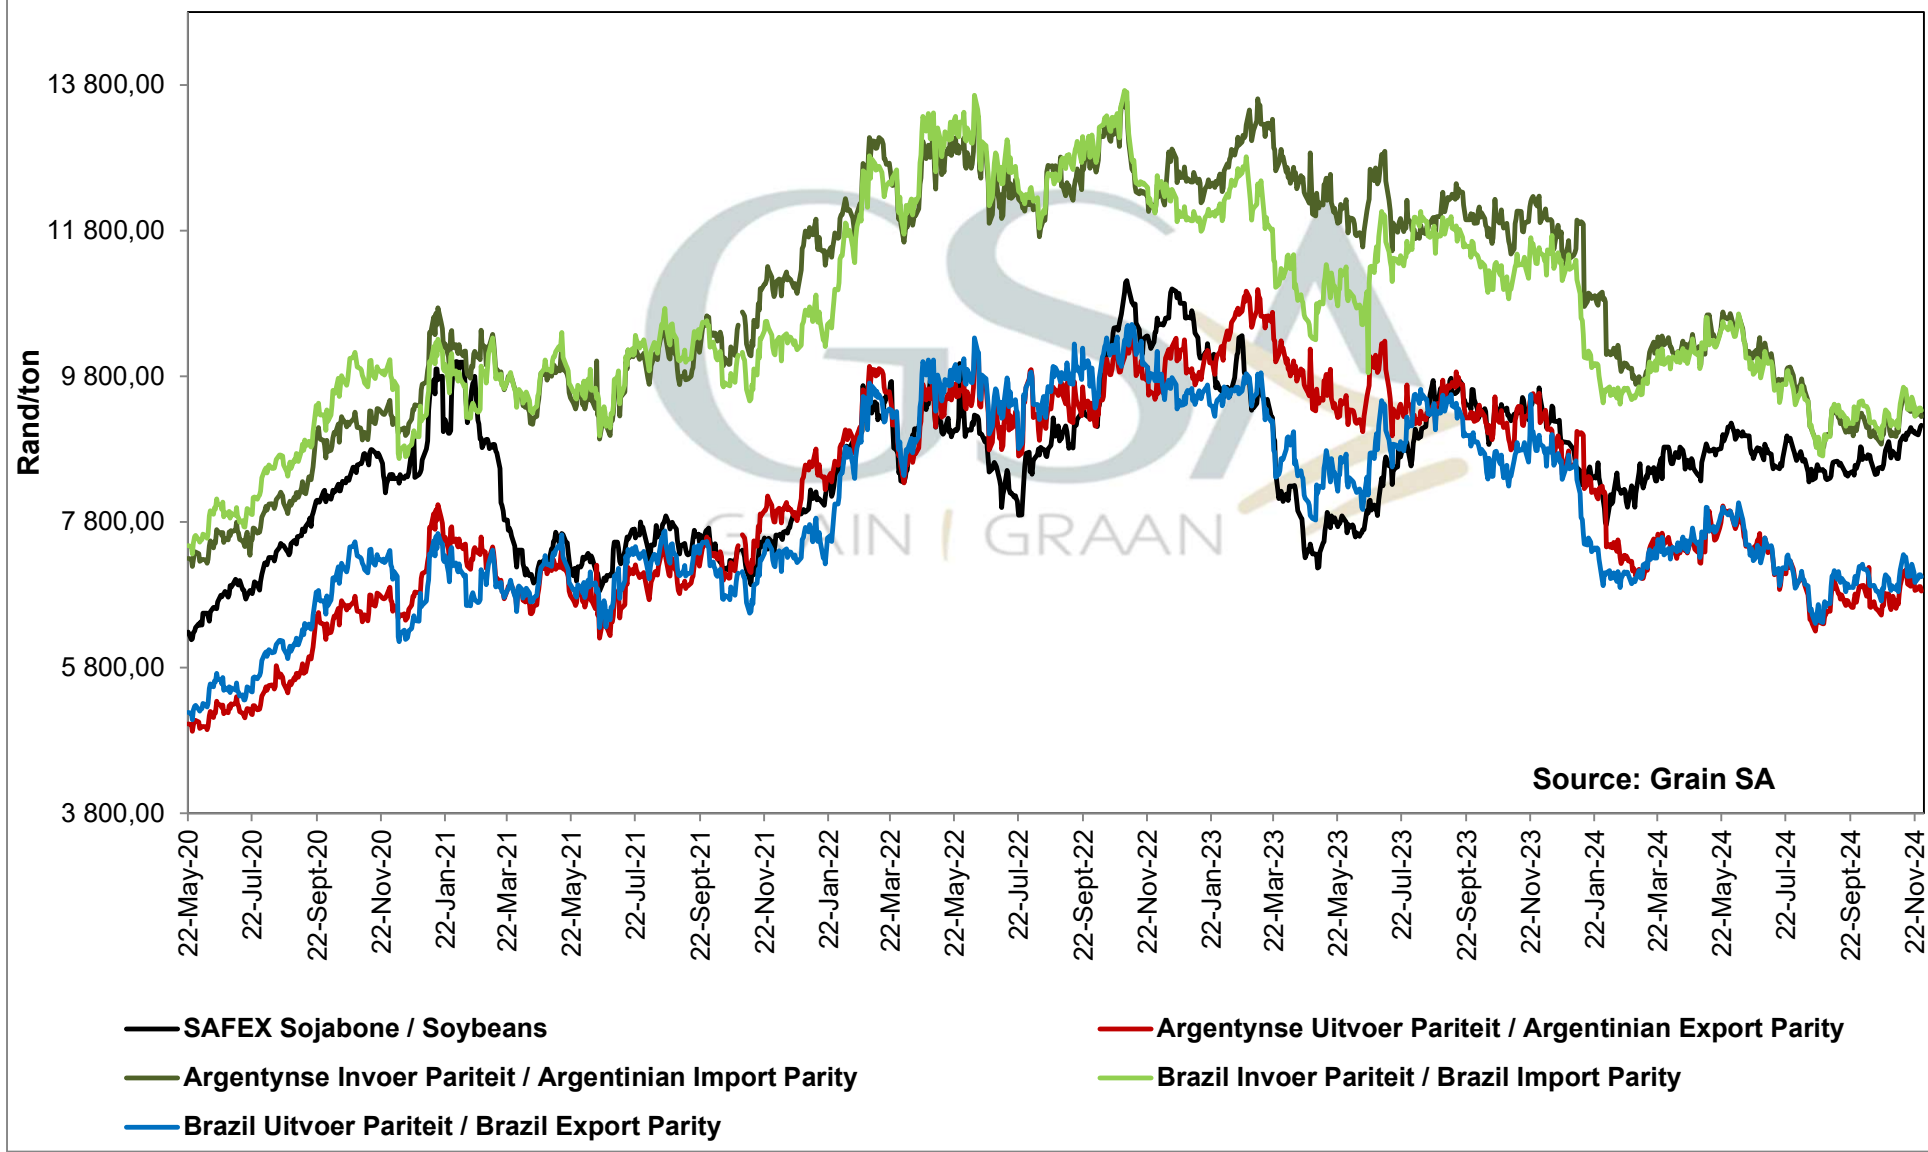

PRICES OF WHOLE SOYBEANS DELIVERED IN RANDFONTEIN PRYSE VAN HEEL SOJABONE GELEWER IN RANDFONTEIN