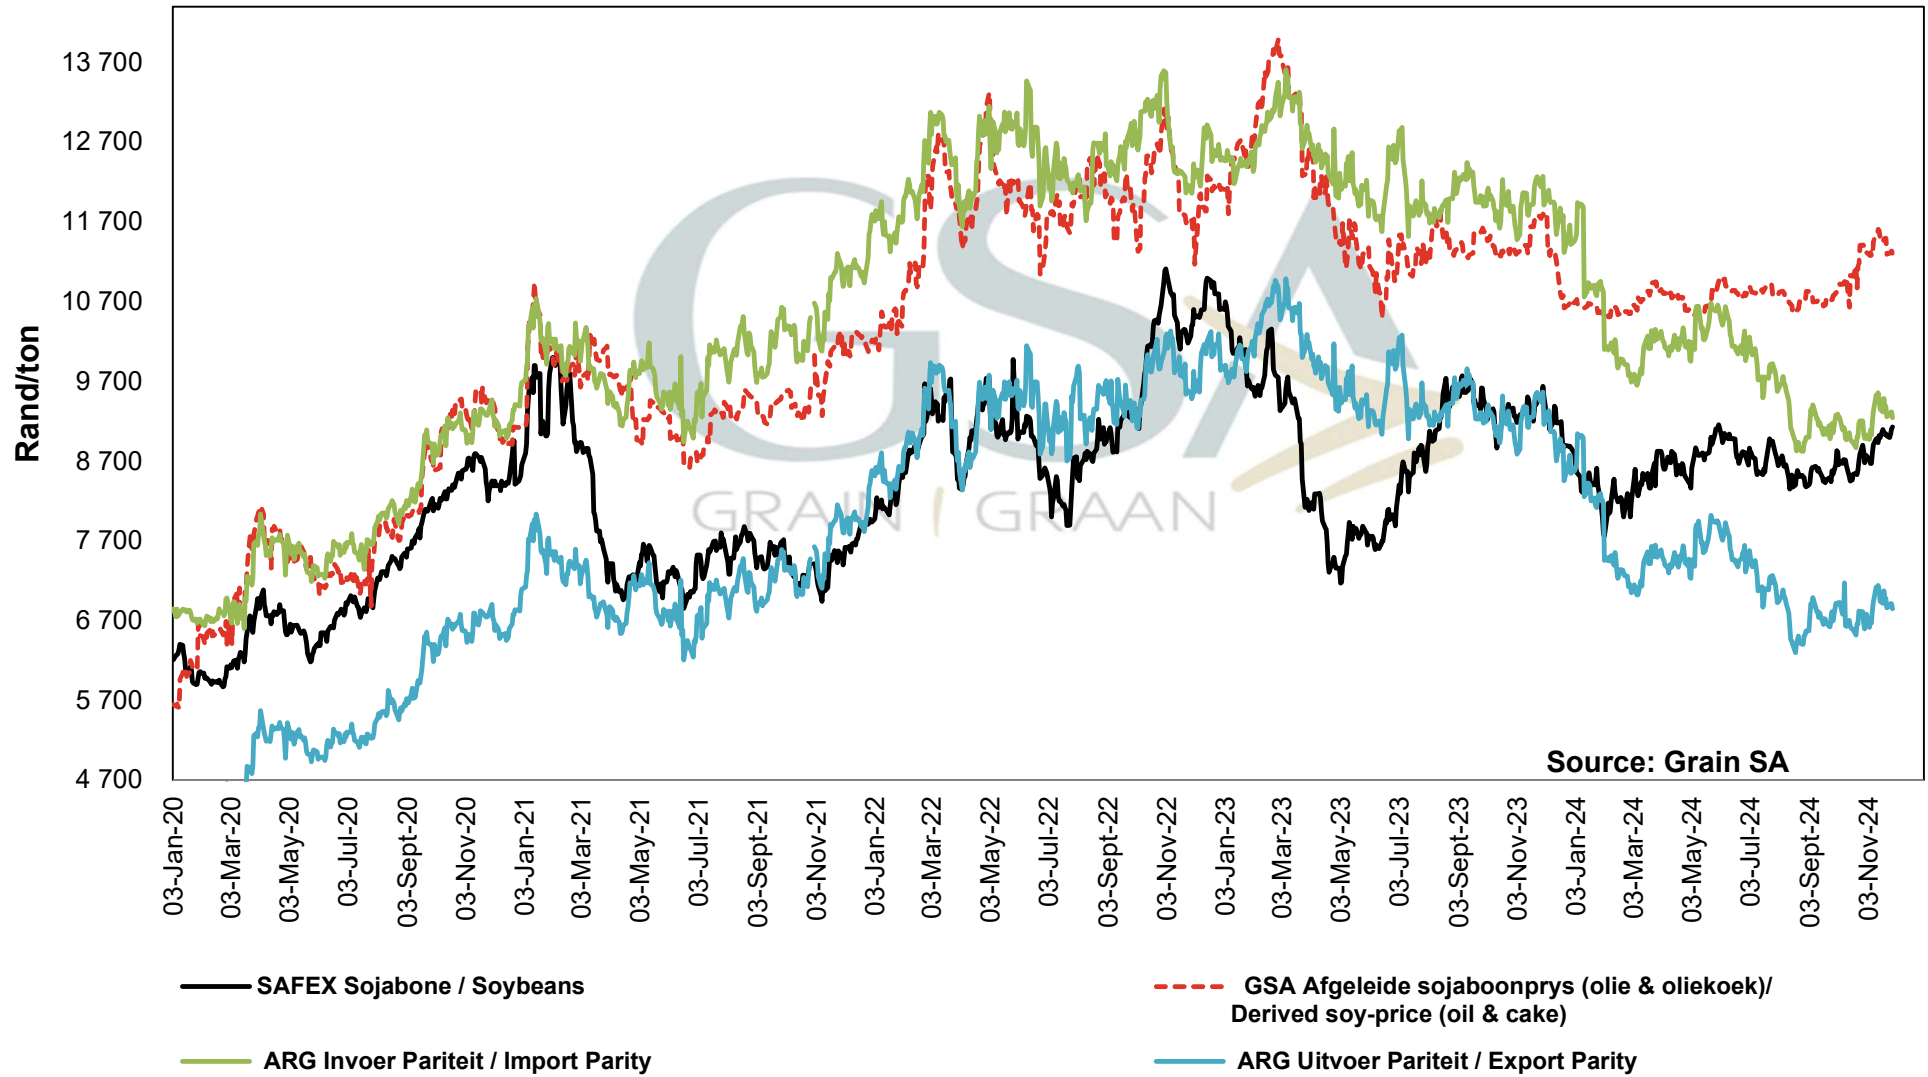

**PRICES OF DERIVED SOYBEAN DELIVERED IN RANDFONTEIN
PRYSE VAN AFGELEIDE SOJABONE GELEWER IN RANDFONTEIN**