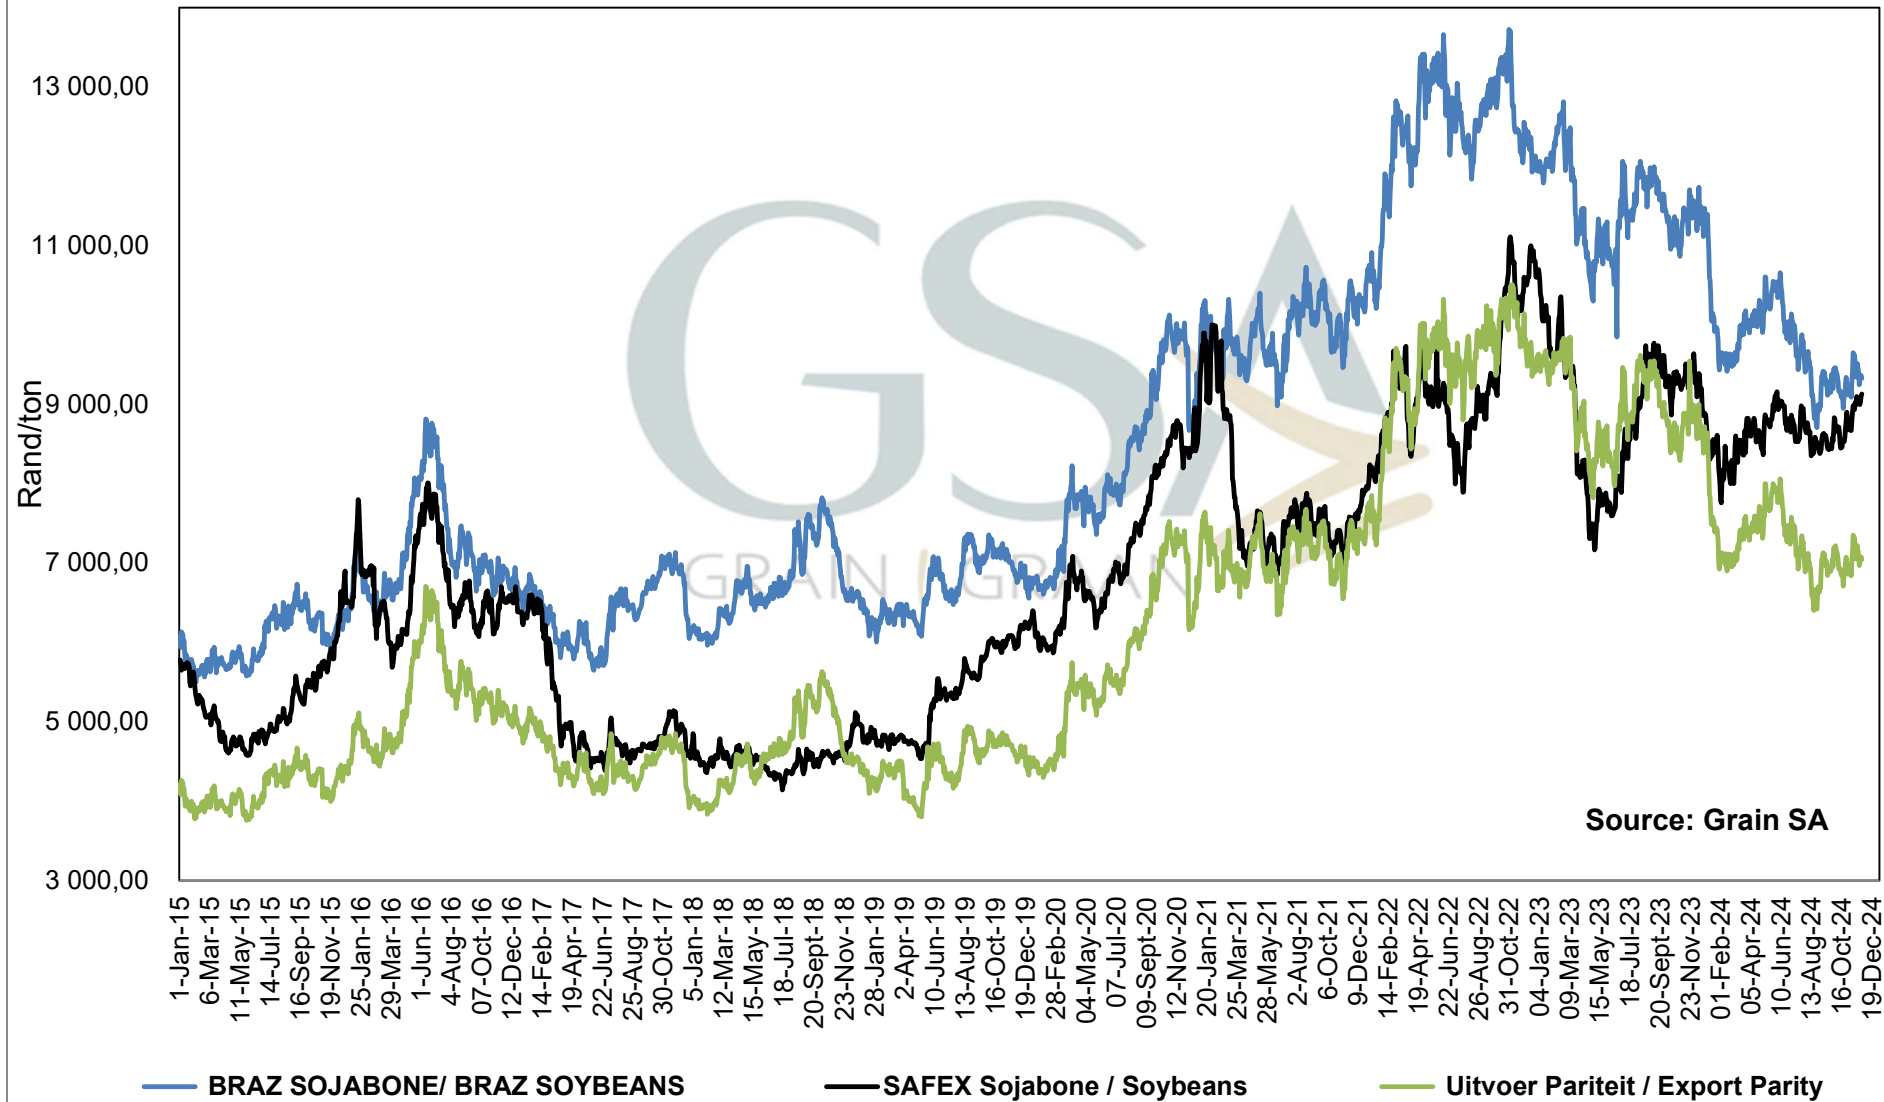

**PRICES OF BRAZILIAN SOYBEAN DELIVERED IN RANDFONTEIN
PRYSE VAN BRASILIAANSE SOJABONE GELEWER IN RANDFONTEIN**