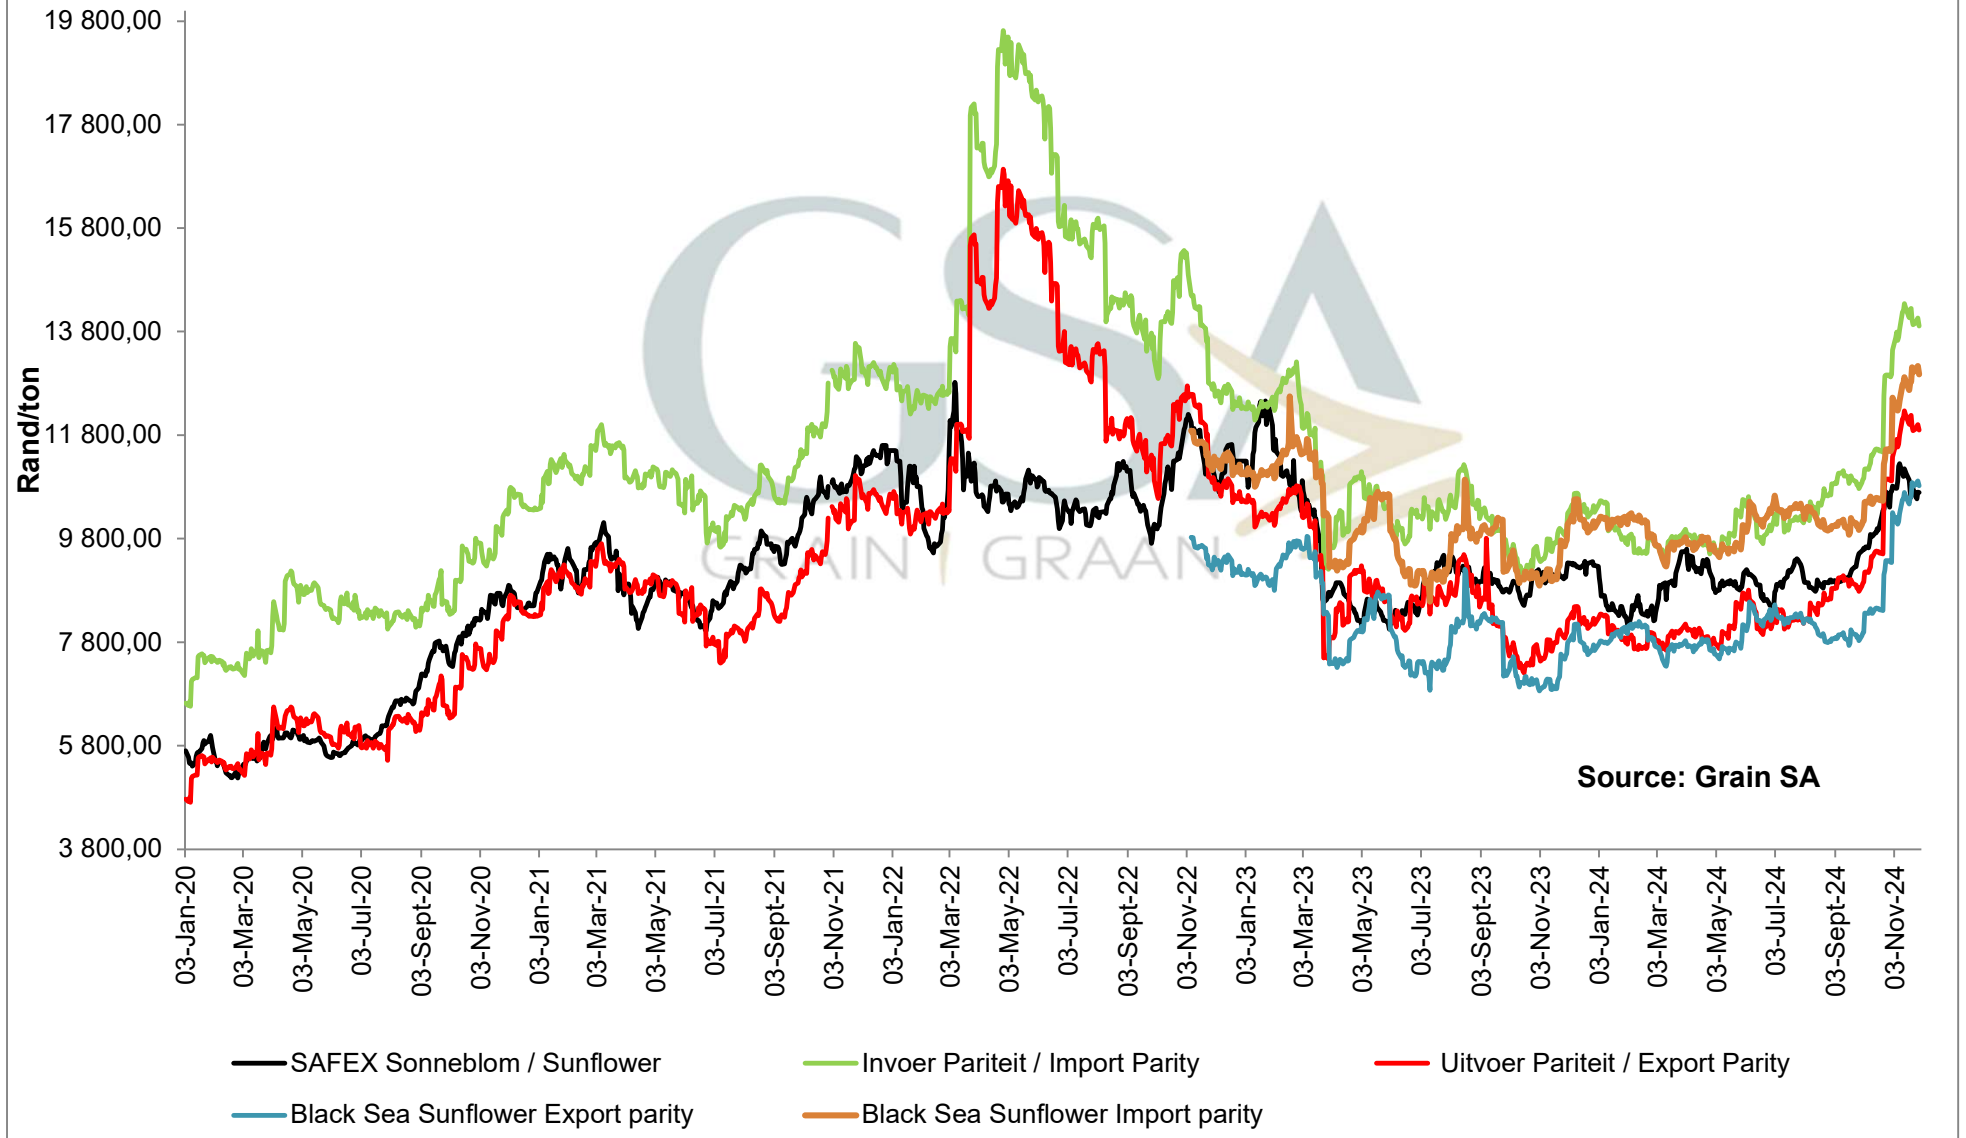

PRICES OF EU SUNFLOWER SEED DELIVERED IN RANDFONTEIN PRYSE VAN EU SONNEBLOMSAAD GELEWER IN RANDFONTEIN