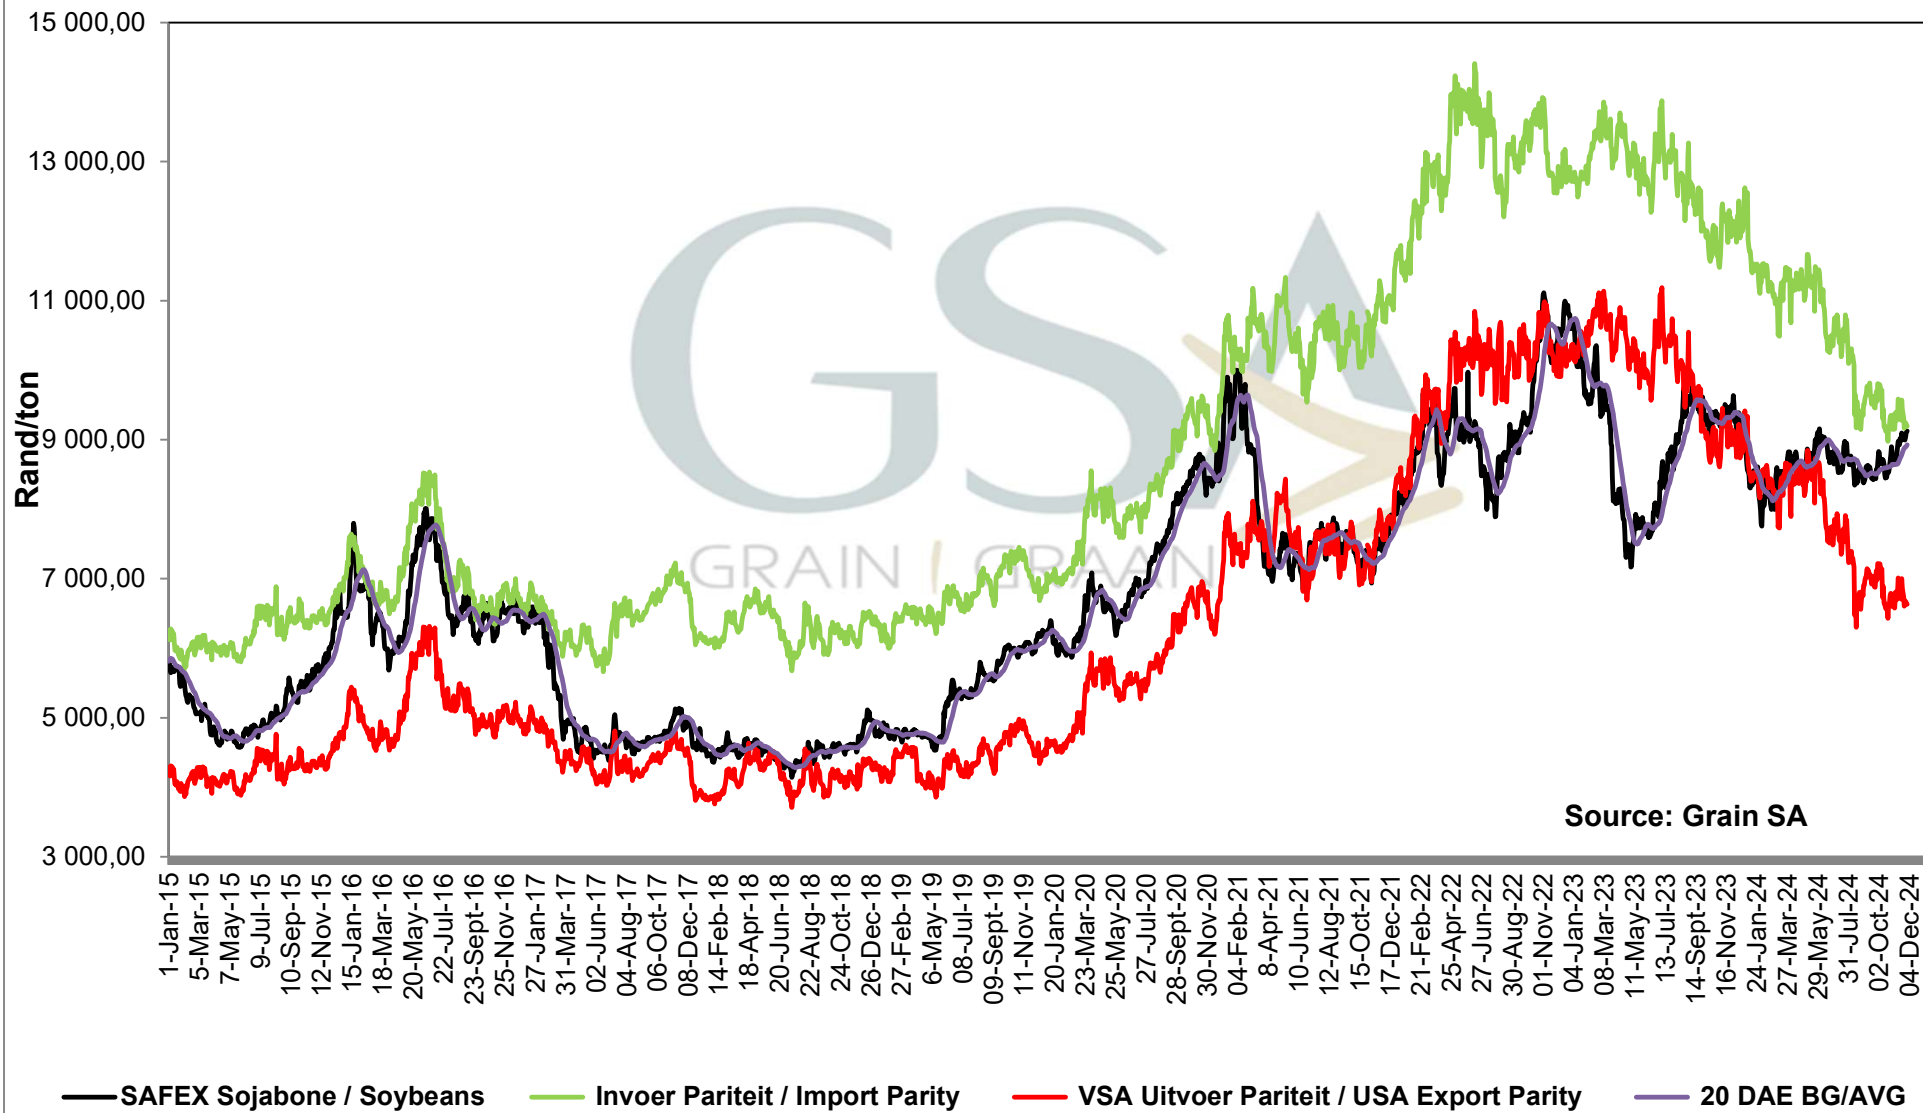

PRICES OF SOYBEAN SEED DELIVERED IN RANDFONTEIN PRYSE VAN SOJABOONSAAD GELEWER IN RANDFONTEIN