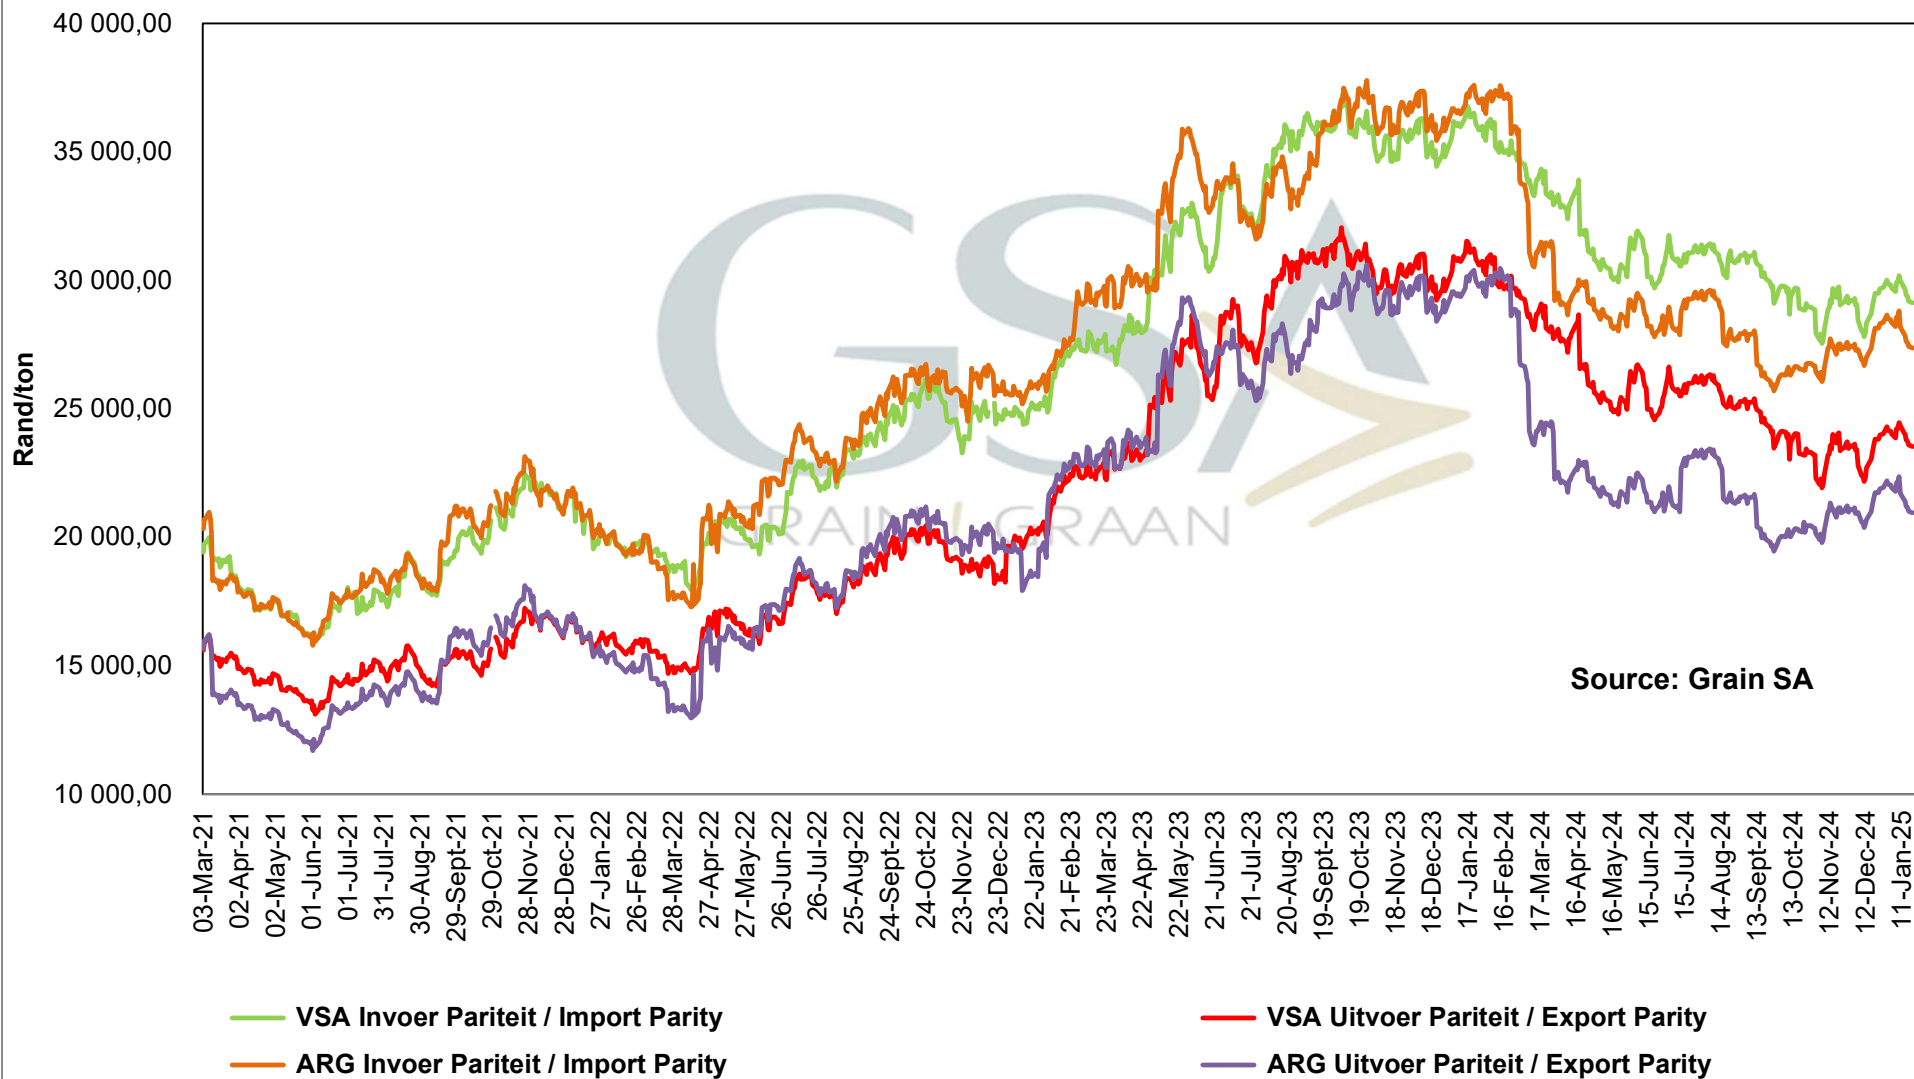

**PRODUCER PARITY PRICES OF PROCESSED AND GRADED CHOICE GRADE GROUNDNUTS (40/50)  
 PRODUSENTE PARITEITSPRYSE VAN UITGEDOPT EN GESORTEERDE KEURGRAAD GRONDBONE  
 MET 'N PITGROOTTE VAN 40/50**

# PRICES OF EU SUNFLOWER SEED DELIVERED IN RANDFONTEIN PRYSE VAN EU SONNEBLOMSAAD GELEWER IN RANDFONTEIN

Source: Grain SA

— SAFEX Sunneblom / Sunflower — Invoer Pariteit / Import Parity — Uitvoer Pariteit / Export Parity — Afgeleide sonneblomprys (olie & koek) / Derived sunflowerprice (oil & cake)