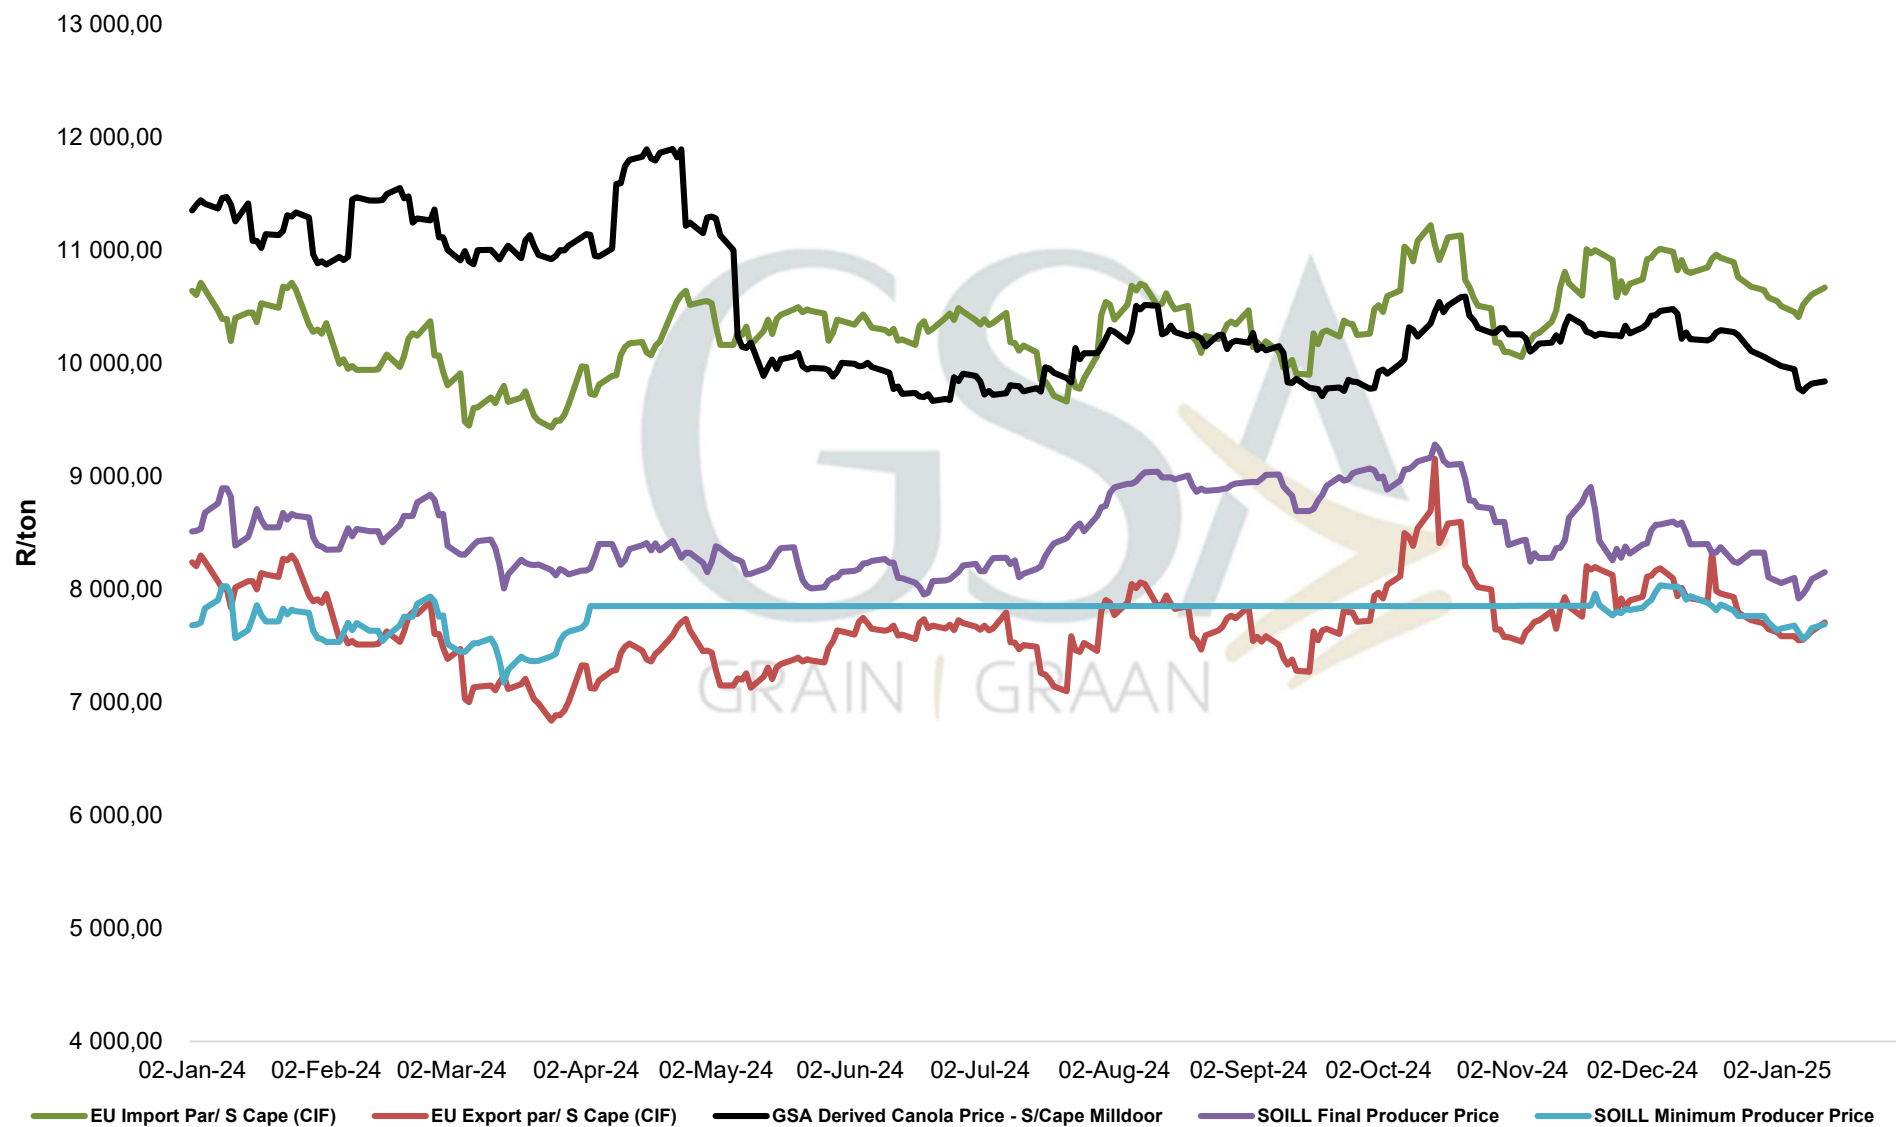

**PRODUCER PARITY PRICES OF PROCESSED AND GRADED CHOICE GRADE GROUNDNUTS (40/50)  
 PRODUSENTE PARITEITSPRYSE VAN UITGEDOPT EN GESORTEERDE KEURGRAAD GRONDBONE  
 MET 'N PITGROOTTE VAN 40/50**

**PRICES OF BRAZILIAN SOYBEAN DELIVERED IN RANDFONTEIN  
 PRYSE VAN BRASILIAANSE SOJABONE GELEWER IN RANDFONTEIN**

**PRICES OF DERIVED SOYBEAN DELIVERED IN RANDFONTEIN  
 PRYSE VAN AFGELEIDE SOJABONE GELEWER IN RANDFONTEIN**

## Prices of Canola in the Southern Cape (Swellendam) Kanolapryse in die Suid-Kaap (Swellendam)

**PRICES OF PROCESSED AND GRADED USA CHOICE GRADE GROUNDNUTS (40/50)  
(RANDFONTEIN)  
PRYSE VAN UITGEDOP EN GESORTEERDE VSA KEURGRAAD GRONDBONE MET 'N PITGROOTTE  
VAN 40/50 pitgrootte (RANDFONTEIN)**