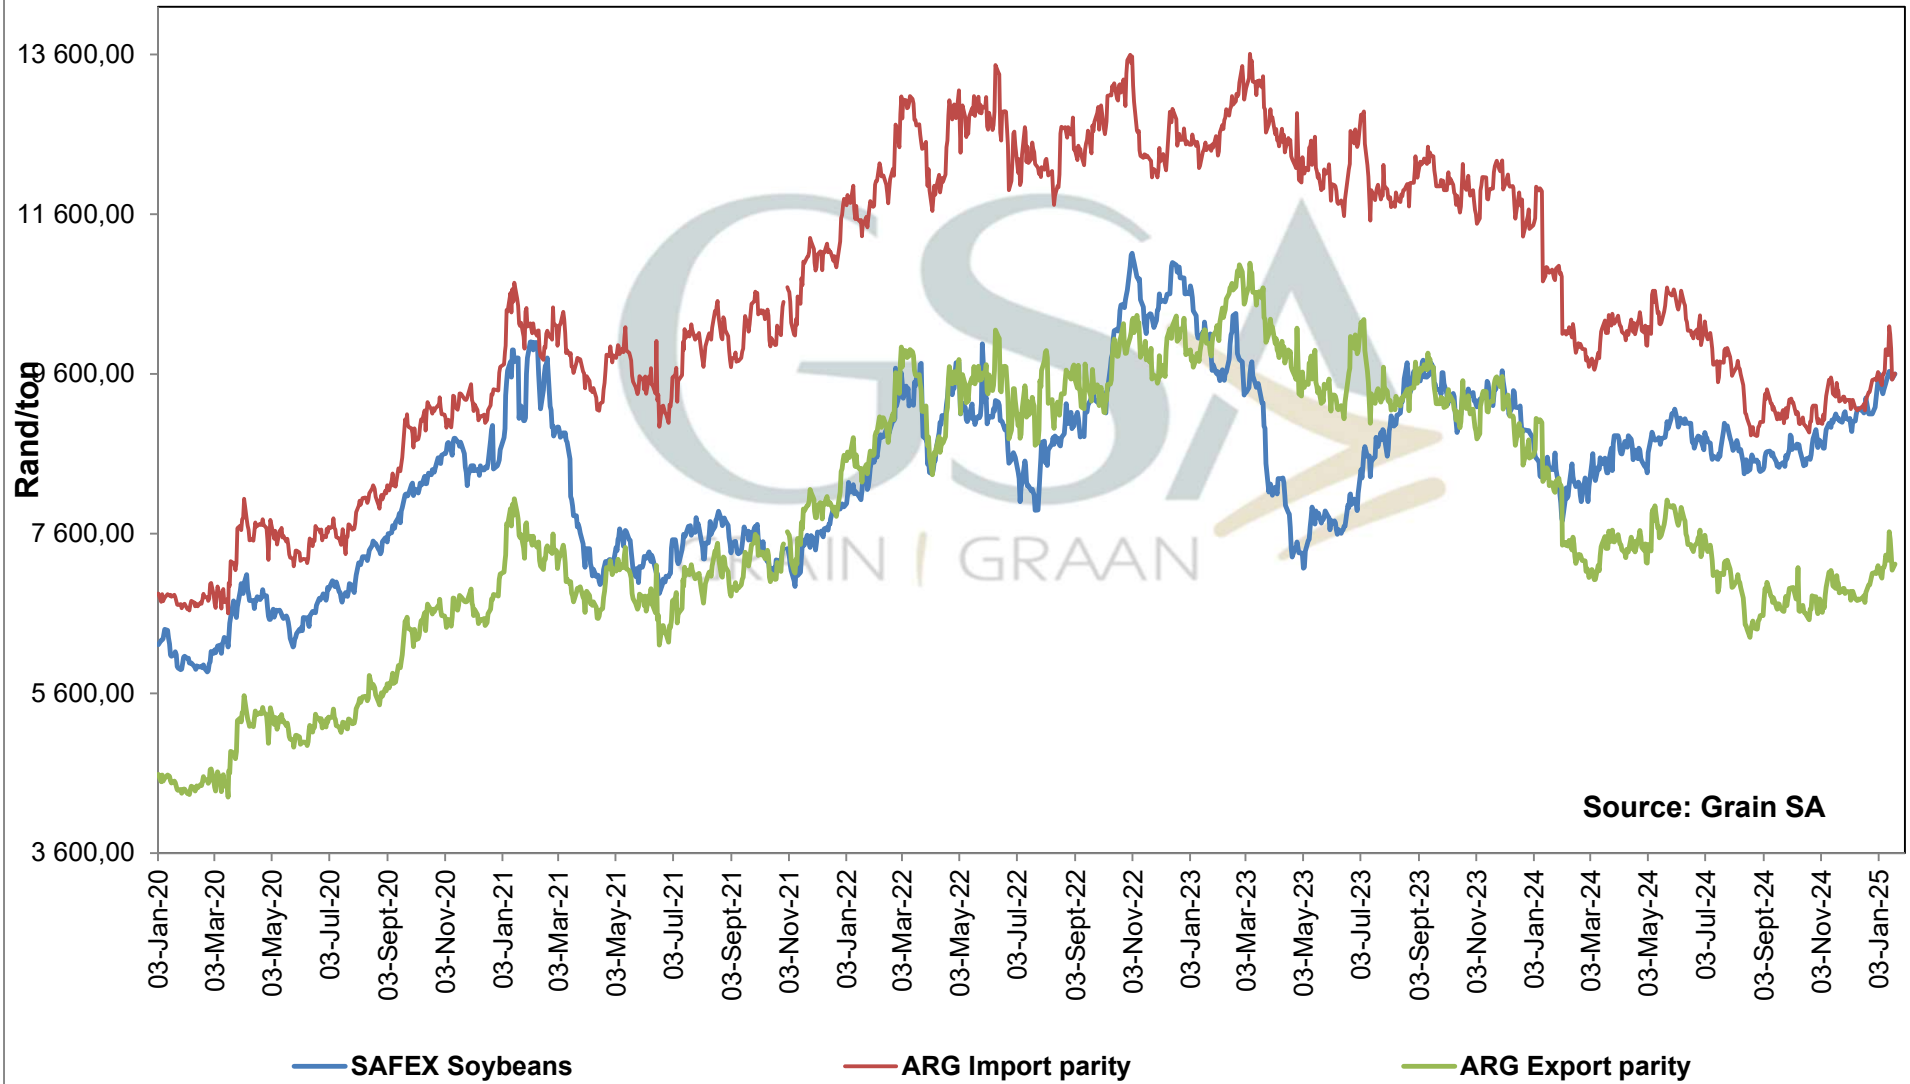

**PRICES OF ARGENTINIAN SOYBEAN SEED DELIVERED IN RANDFONTEIN
PRYSE VAN ARGENTYNSE SOJABOON SAAD GELEWER IN RANDFONTEIN**