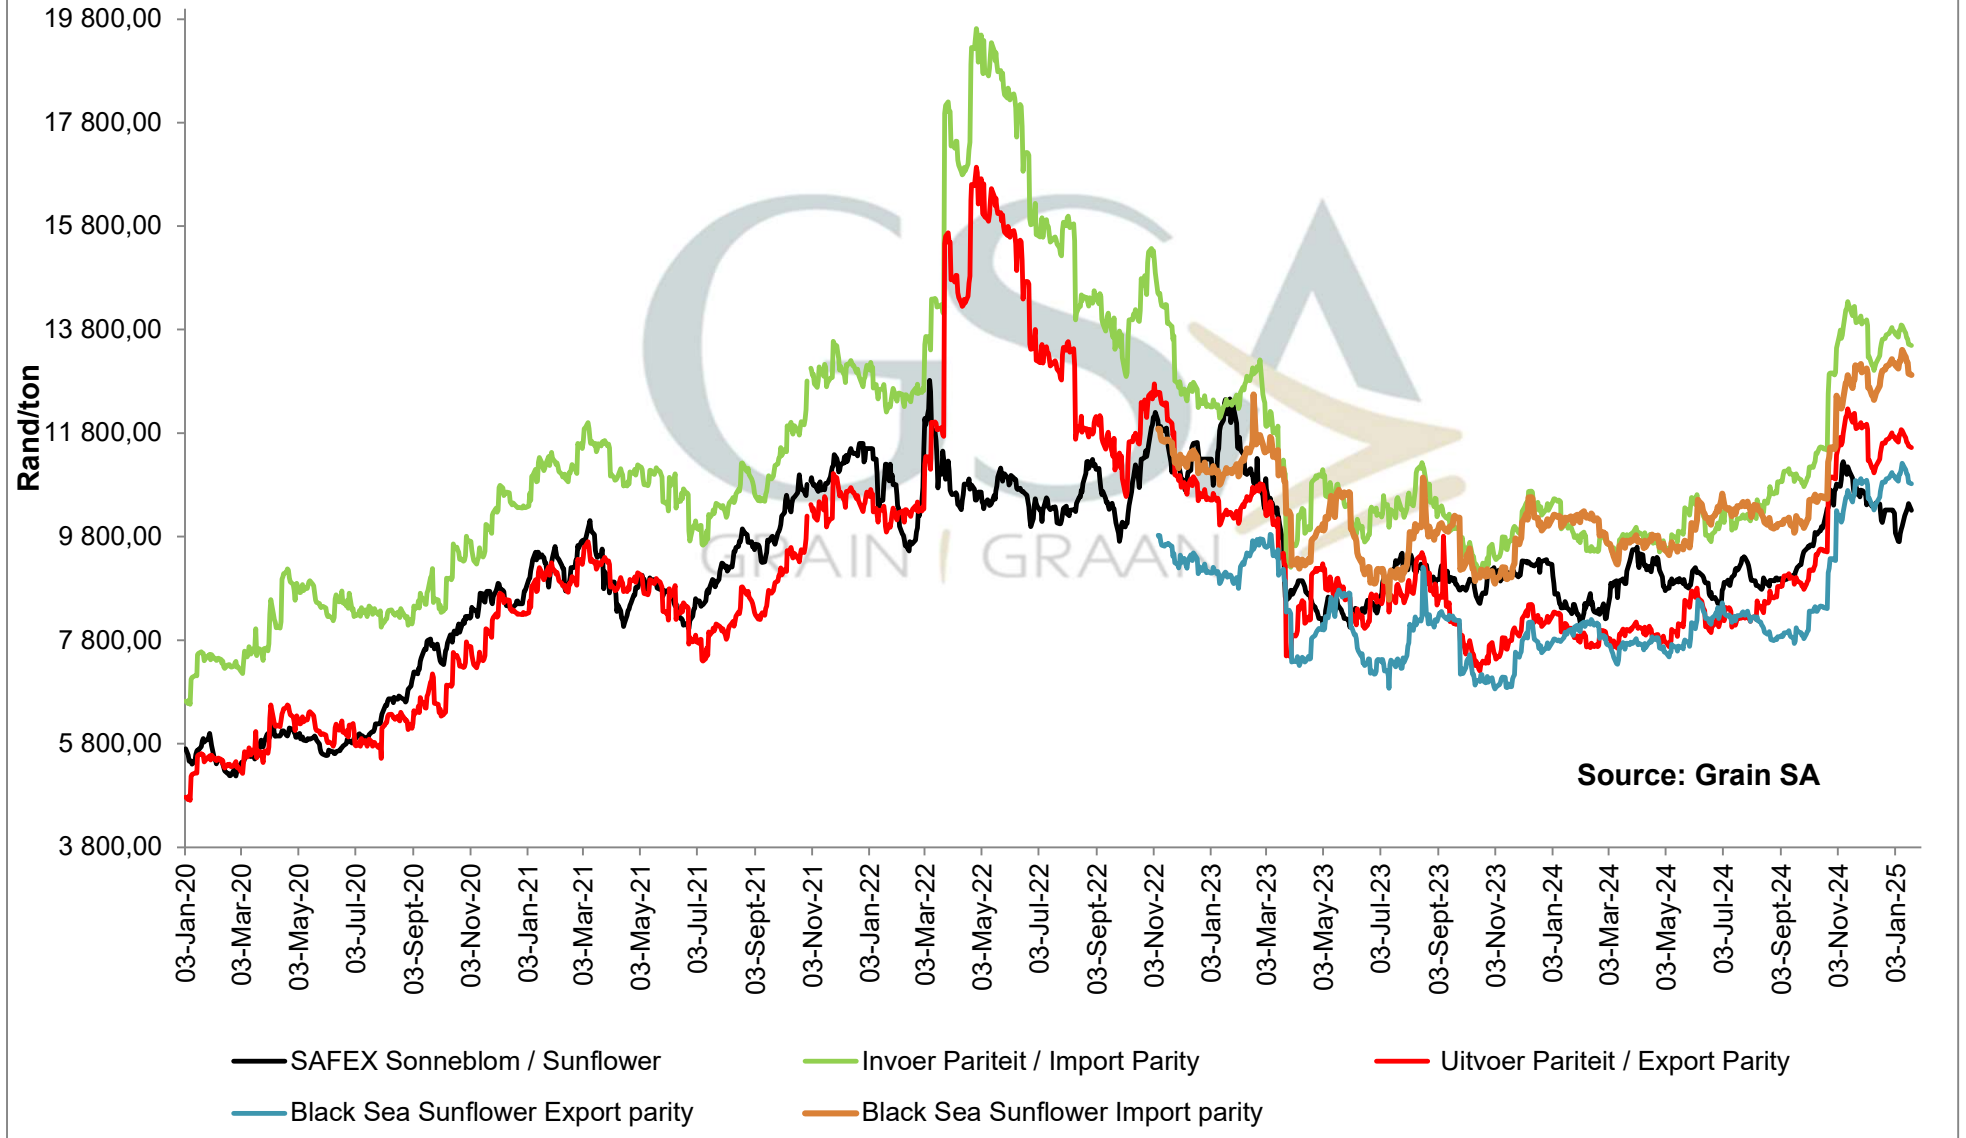

**PRICES OF EU SUNFLOWER SEED DELIVERED IN RANDFONTEIN
PRYSE VAN EU SONNEBLOMSAAD GELEWER IN RANDFONTEIN**