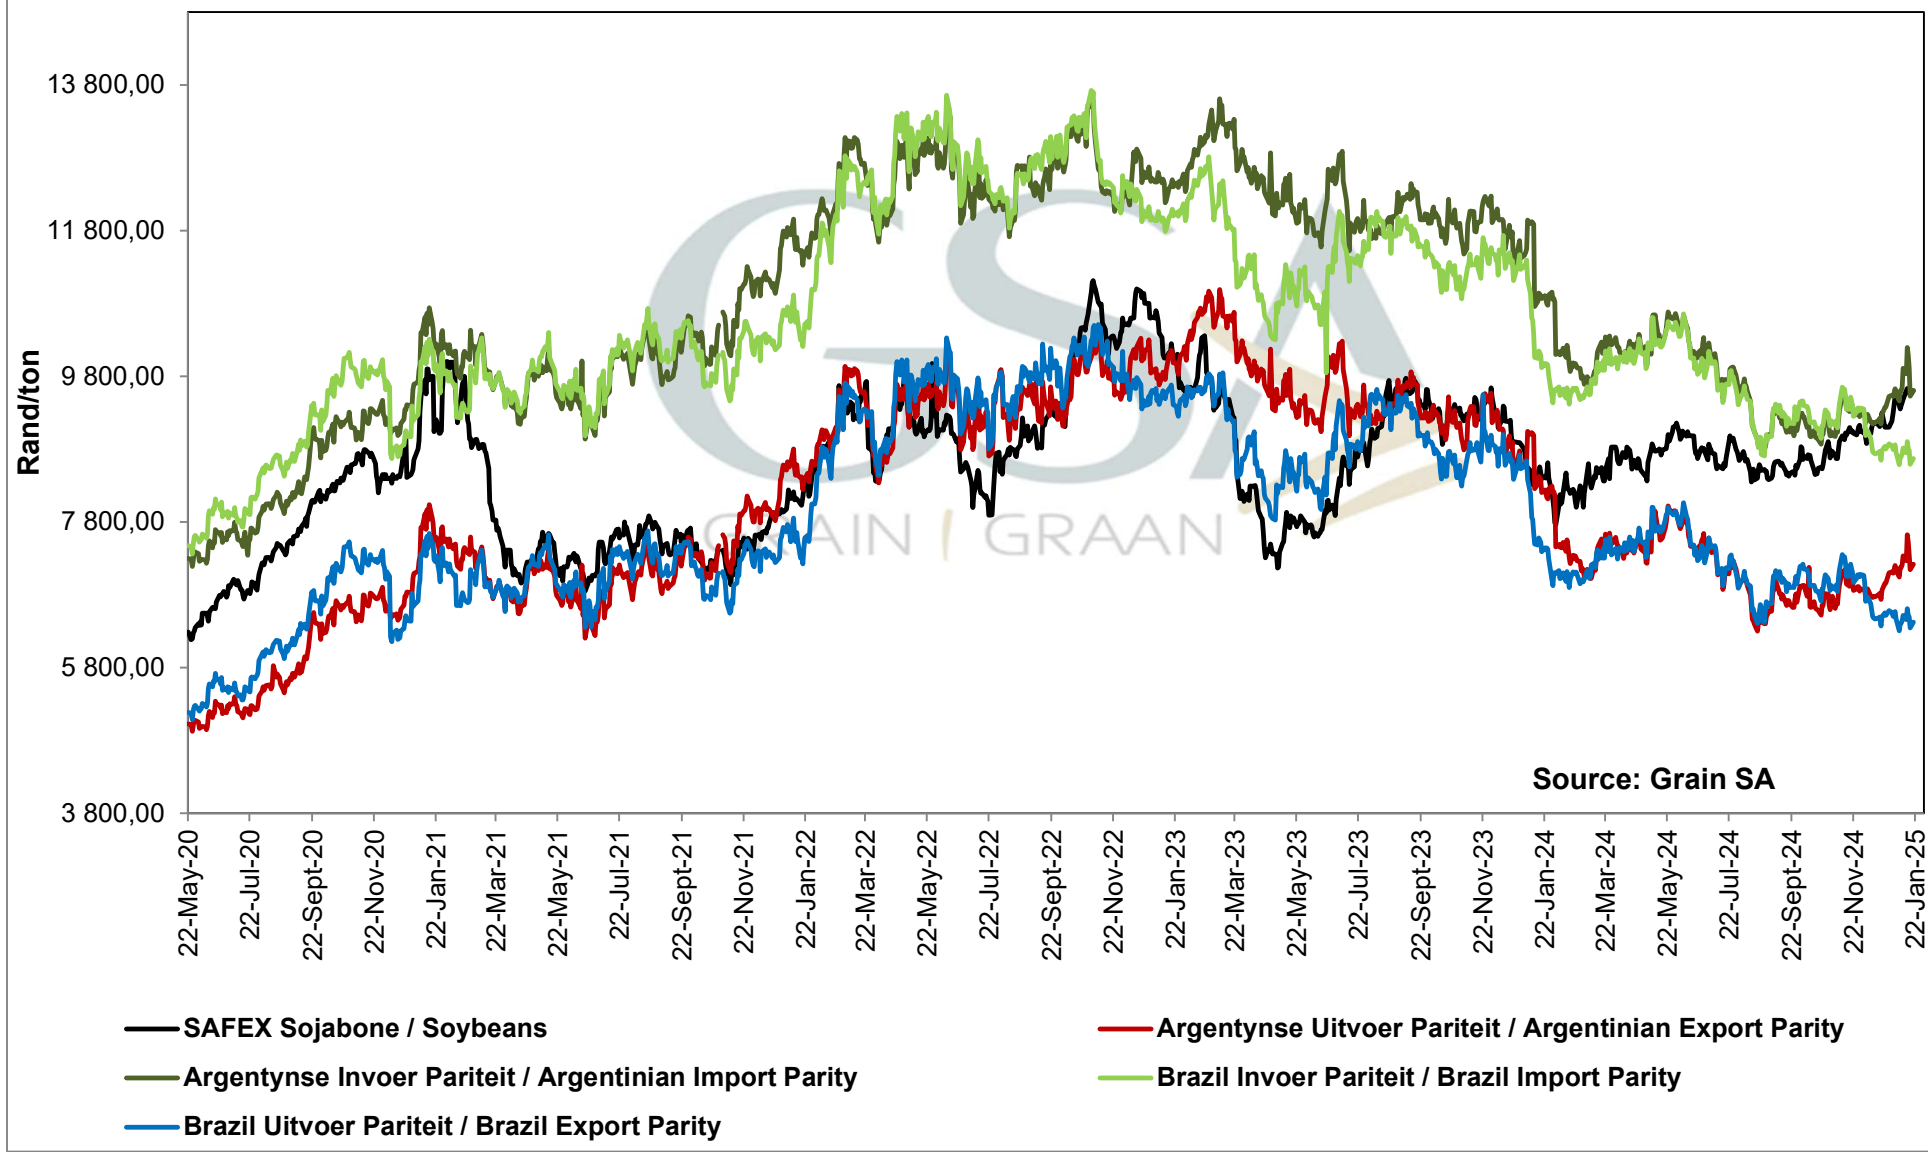

PRICES OF WHOLE SOYBEANS DELIVERED IN RANDFONTEIN PRYSE VAN HEEL SOJABONE GELEWER IN RANDFONTEIN