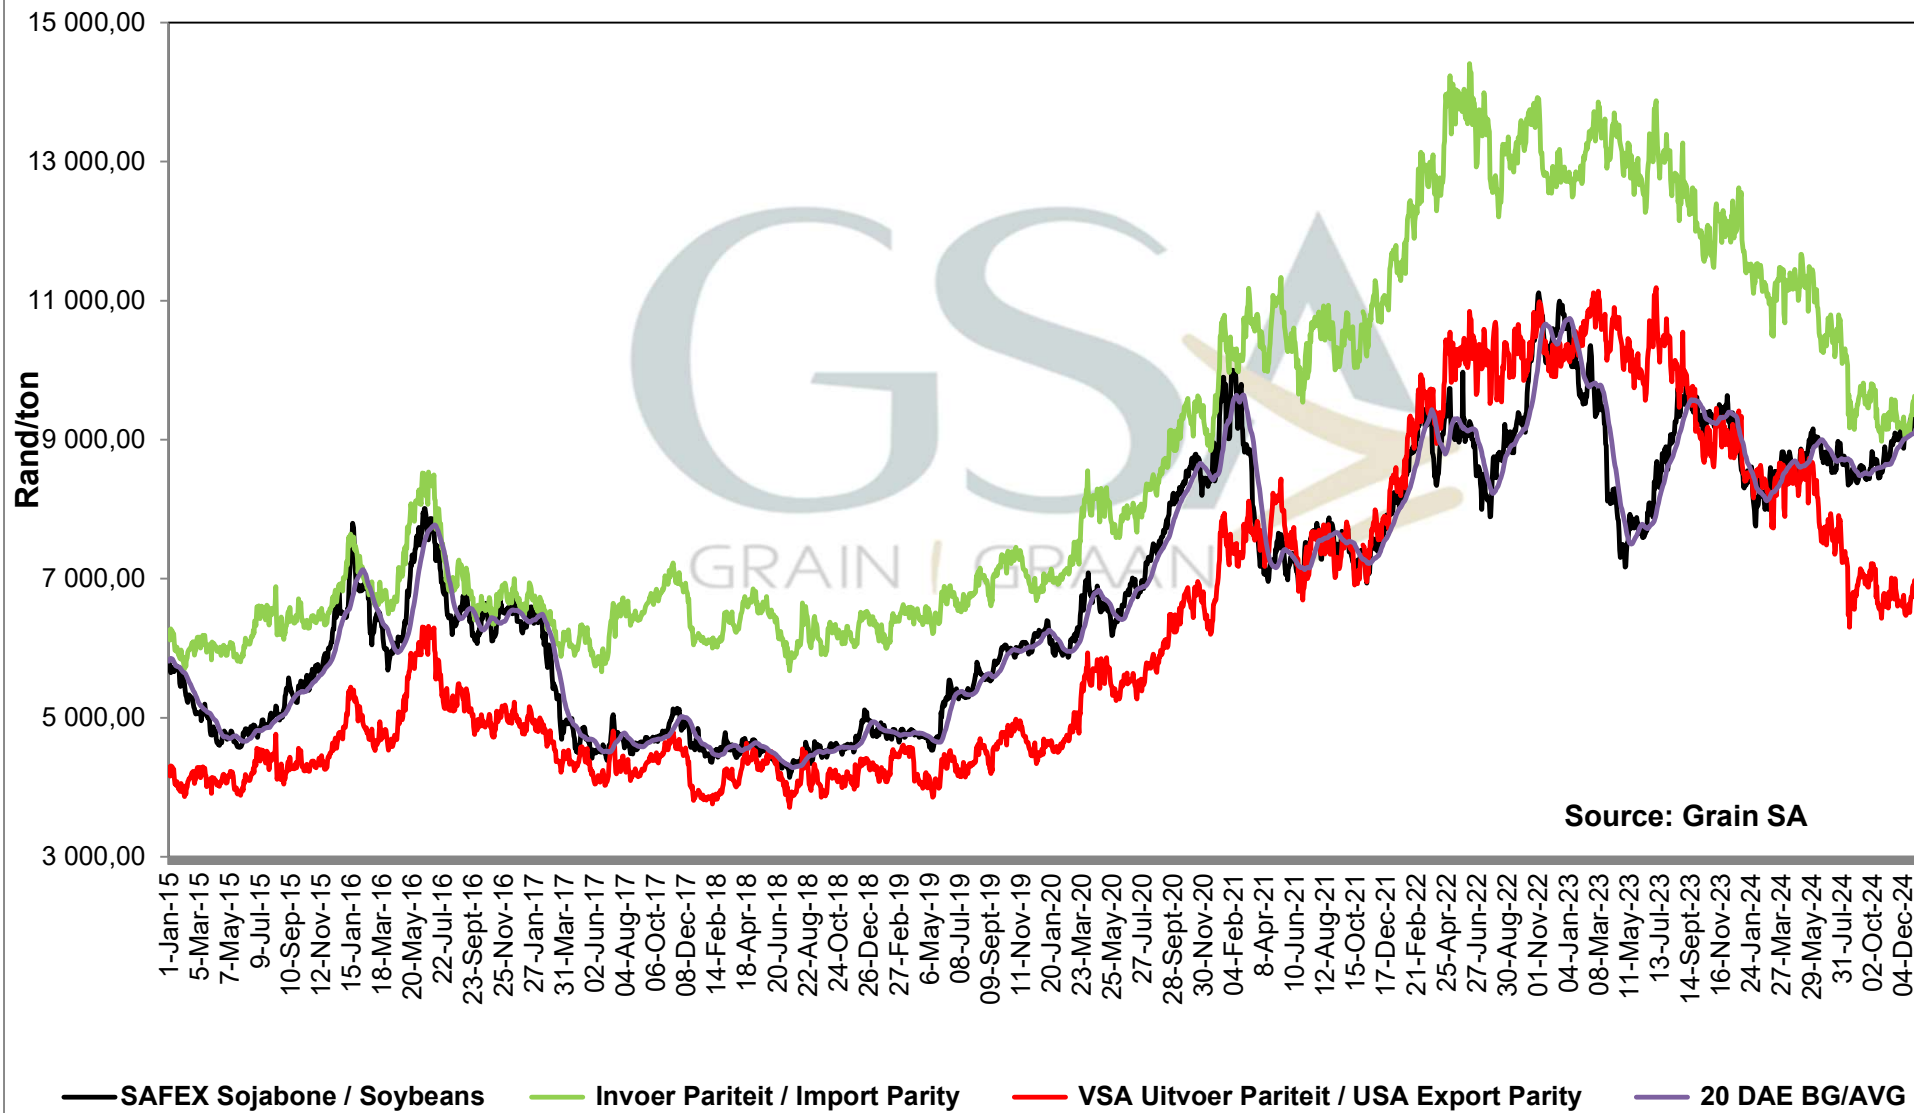

**PRICES OF SOYBEAN SEED DELIVERED IN RANDFONTEIN
PRYSE VAN SOJABOONSAAD GELEWER IN RANDFONTEIN**