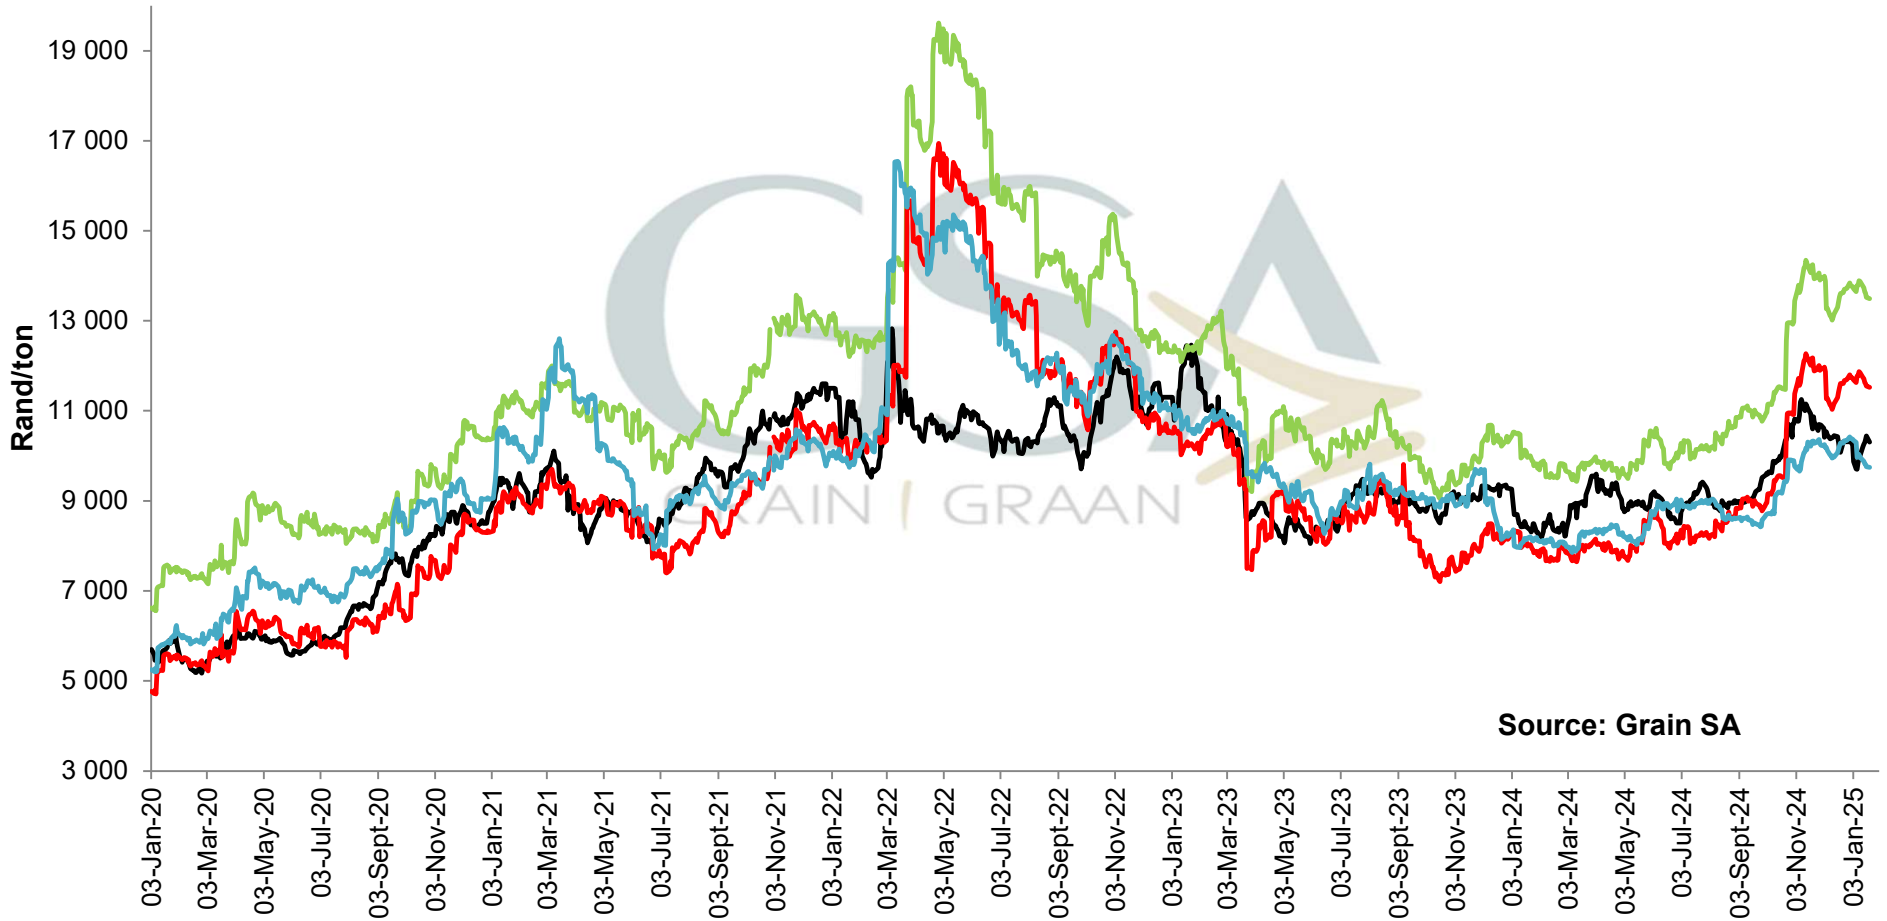

**PRODUCER PARITY PRICES OF PROCESSED AND GRADED CHOICE GRADE GROUNDNUTS (40/50)  
 PRODUSENTE PARITEITSPRYSE VAN UITGEDOPT EN GESORTEERDE KEURGRAAD GRONDBONE  
 MET 'N PITGROOTTE VAN 40/50**

# PRICES OF EU SUNFLOWER SEED DELIVERED IN RANDFONTEIN PRYSE VAN EU SONNEBLOMSAAD GELEWER IN RANDFONTEIN

Source: Grain SA

— SAFEX Sunneblom / Sunflower — Invoer Pariteit / Import Parity — Uitvoer Pariteit / Export Parity — Afgeleide sonneblomprys (olie & koek) / Derived sunflowerprice (oil & cake)