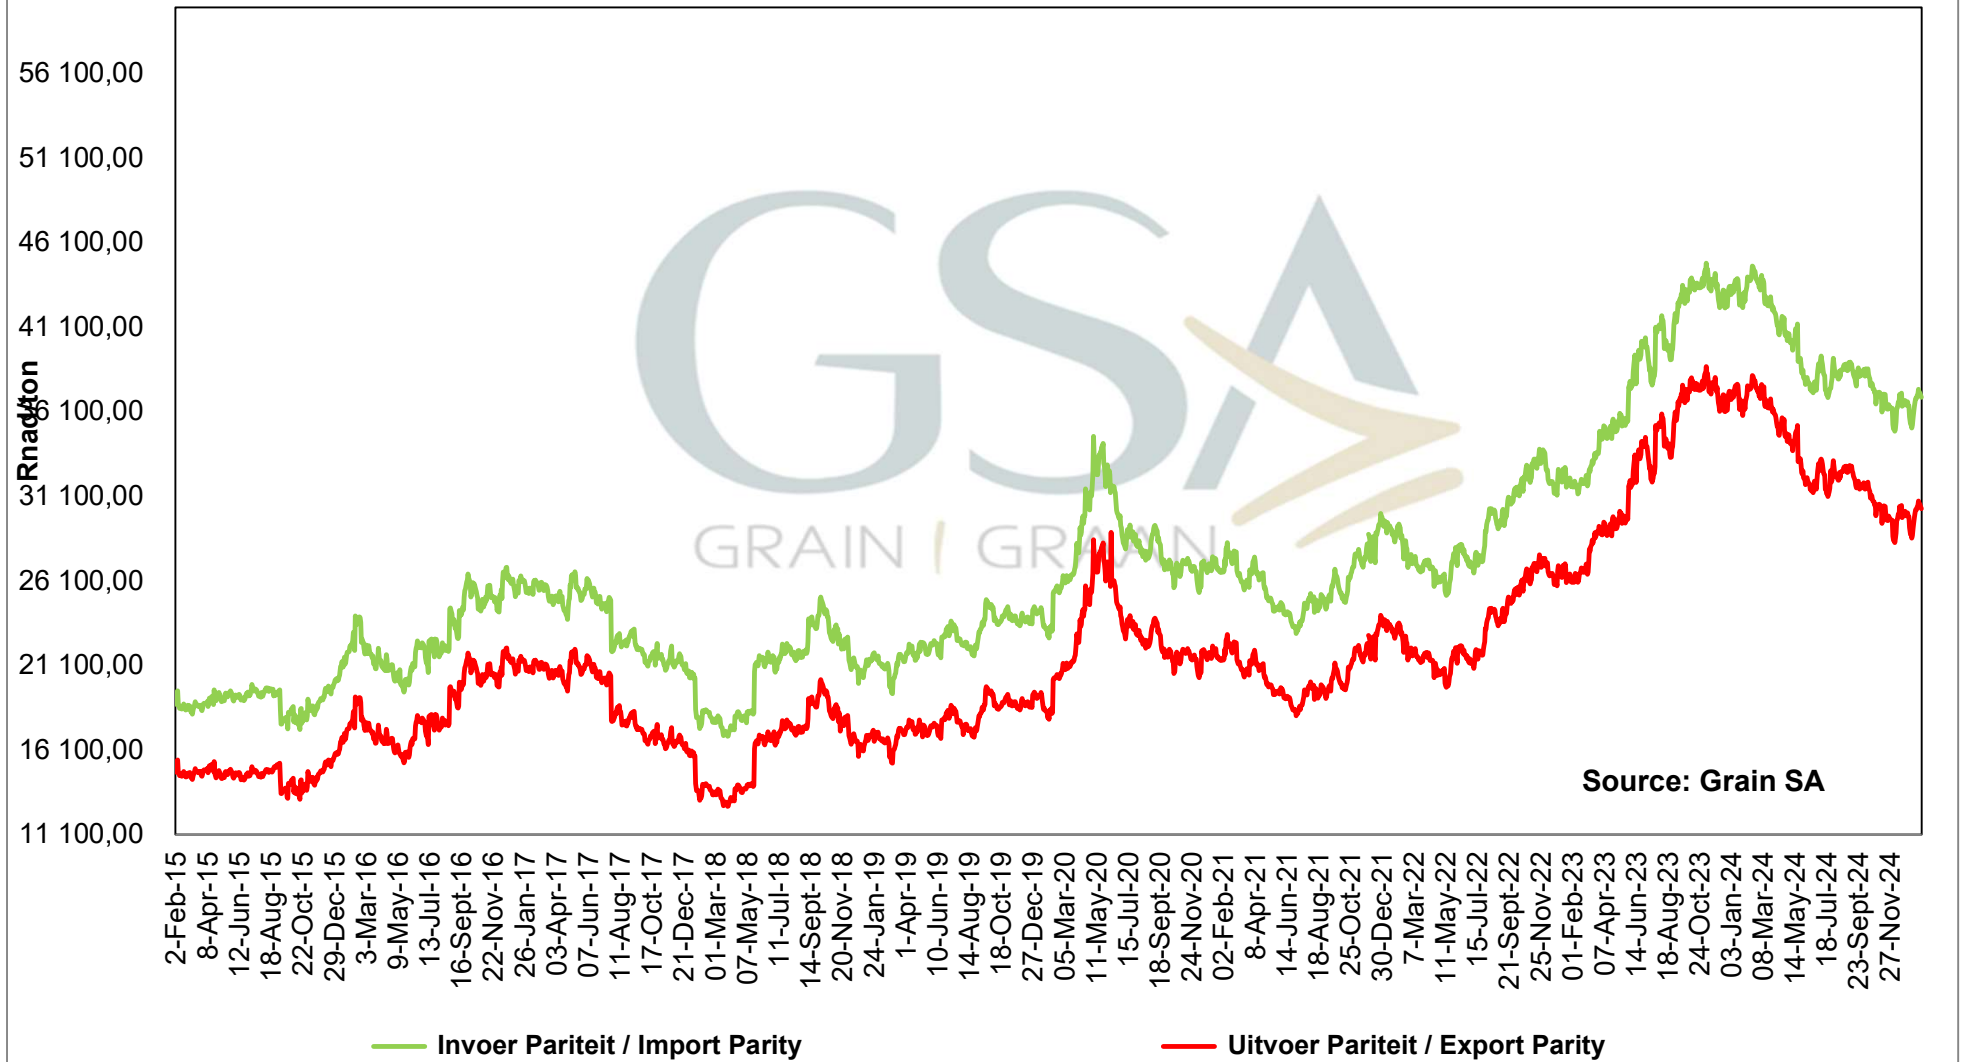

**PRICES OF PROCESSED AND GRADED USA CHOICE GRADE GROUNDNUTS (40/50)
(RANDFONTEIN)
PRYSE VAN UITGEDOP EN GESORTEERDE VSA KEURGRAAD GRONDBONE MET 'N PITGROOTTE
VAN 40/50 pitgrootte (RANDFONTEIN)**