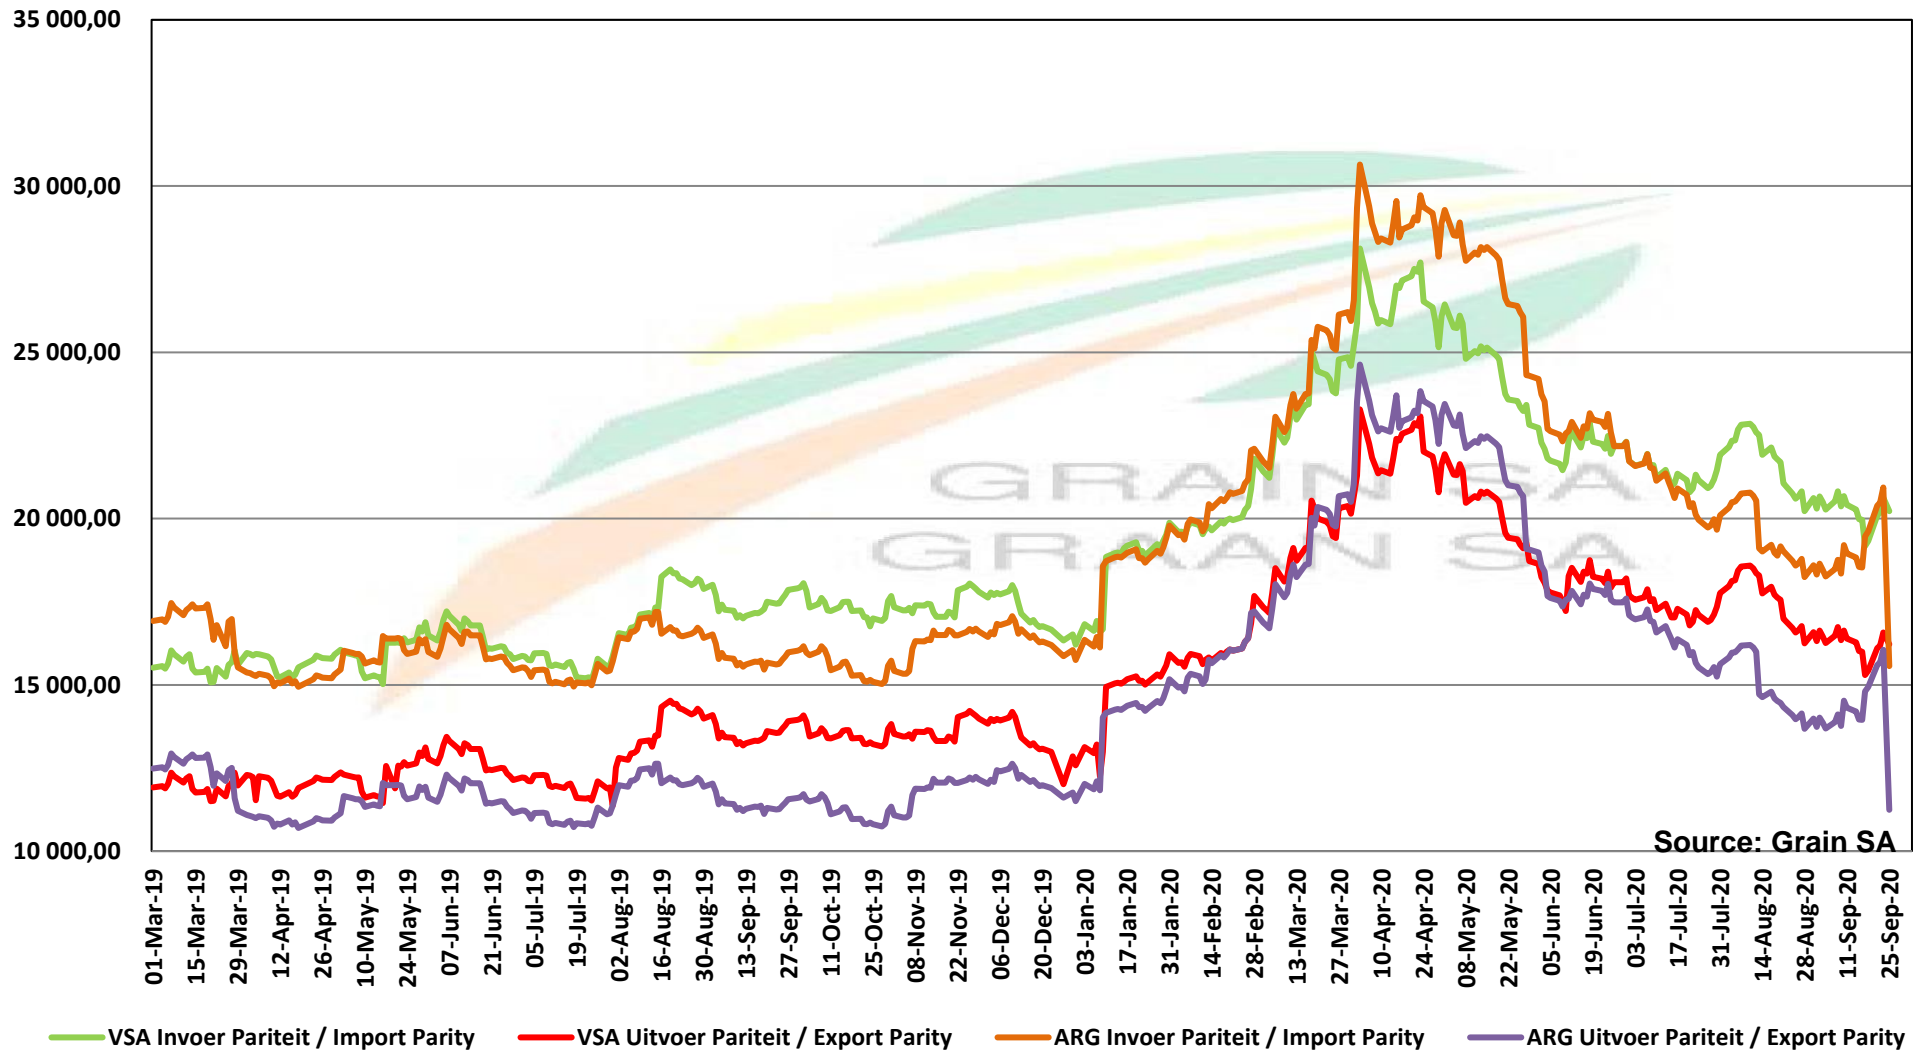

# PRICES OF SOYBEAN CRUSHING MARGIN PRYSE VAN SOJABOON PERSMARGE

Source: Grain SA

**PRICES OF BRAZILIAN SOYBEAN DELIVERED IN RANDFONTEIN**  
**PRYSE VAN BRASILIAANSE SOJABONE GELEWER IN RANDFONTEIN**

Source: Grain

— BRAZ SOJABONE/ BRAZ SOYBEANS      — SAFEX Sojabone / Soybeans      — Uitvoer Pariteit / Export Parity

Prices of Canola in the South Cape (Swellendam)  
 Canolapryse in die Suid-Kaap (Swellendam)

Source: Grain SA

**PRICES OF PROCESSED AND GRADED USA CHOICE GRADE GROUNDNUTS (40/50) (RANDFONTEIN)**  
**PRYSE VAN UITGEDOP EN GESORTEERDE VSA KEURGRAAD GRONDBONE MET 'N PITGROOTTE VAN**  
**40/50 pitgrootte (RANDFONTEIN)**

**PRODUCER PARITY PRICES OF PROCESSED AND GRADED CHOICE GRADE GROUNDNUTS (40/50)**  
**PRODSENTE PARITEITSPRYSE VAN UITGEDOPTE EN GESORTEERDE KEURGRAAD GRONDBONE MET**  
**'N PITGROOTTE VAN 40/50**

Source: Grain SA