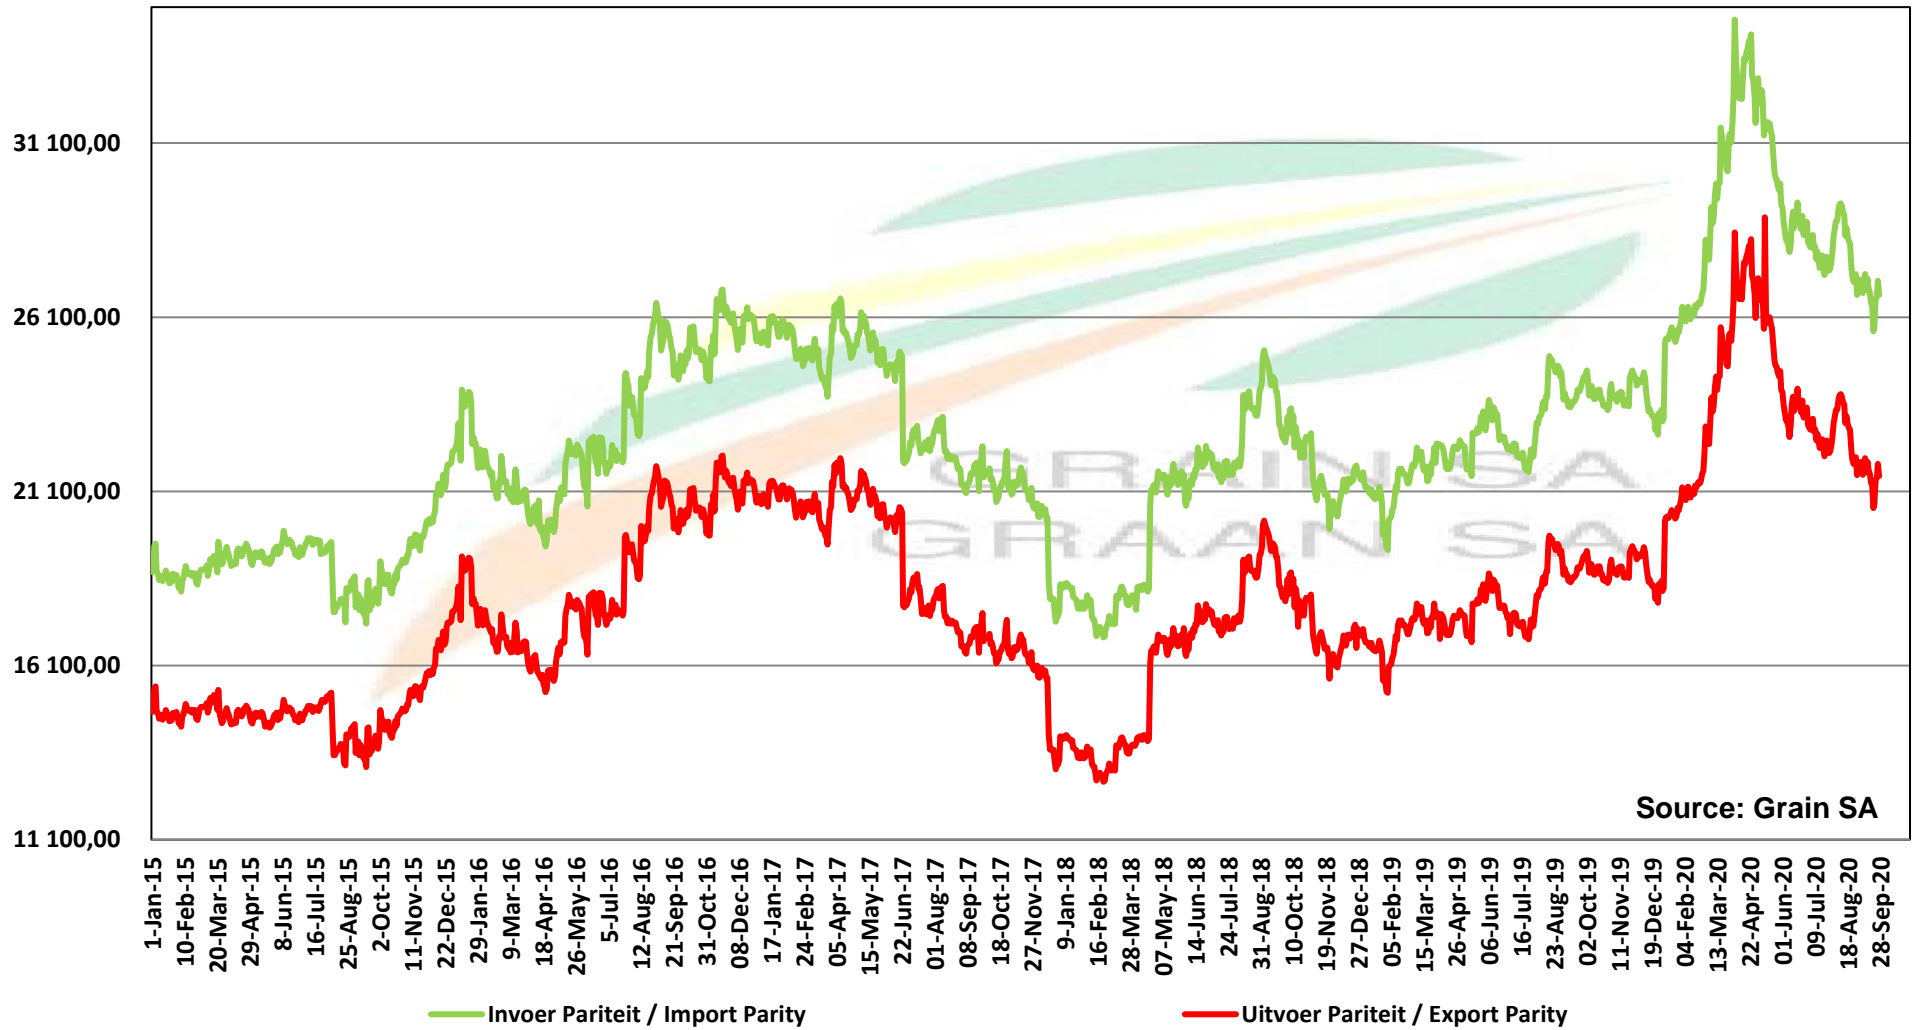

# PRICES OF SOYBEAN CRUSHING MARGIN PRYSE VAN SOJABOON PERSMARGE

Source: Grain SA

**PRICES OF BRAZILIAN SOYBEAN DELIVERED IN RANDFONTEIN**  
**PRYSE VAN BRASILIAANSE SOJABONE GELEWER IN RANDFONTEIN**

Source: Grain

— BRAZ SOJABONE/ BRAZ SOYBEANS      — SAFEX Sojabone / Soybeans      — Uitvoer Pariteit / Export Parity

Prices of Canola in the South Cape (Swellendam)  
 Canolapryse in die Suid-Kaap (Swellendam)

Source: Grain SA

**PRICES OF PROCESSED AND GRADED USA CHOICE GRADE GROUNDNUTS (40/50) (RANDFONTEIN)**  
**PRYSE VAN UITGEDOP EN GESORTEERDE VSA KEURGRAAD GRONDBONE MET 'N PITGROOTTE VAN**  
**40/50 pitgrootte (RANDFONTEIN)**