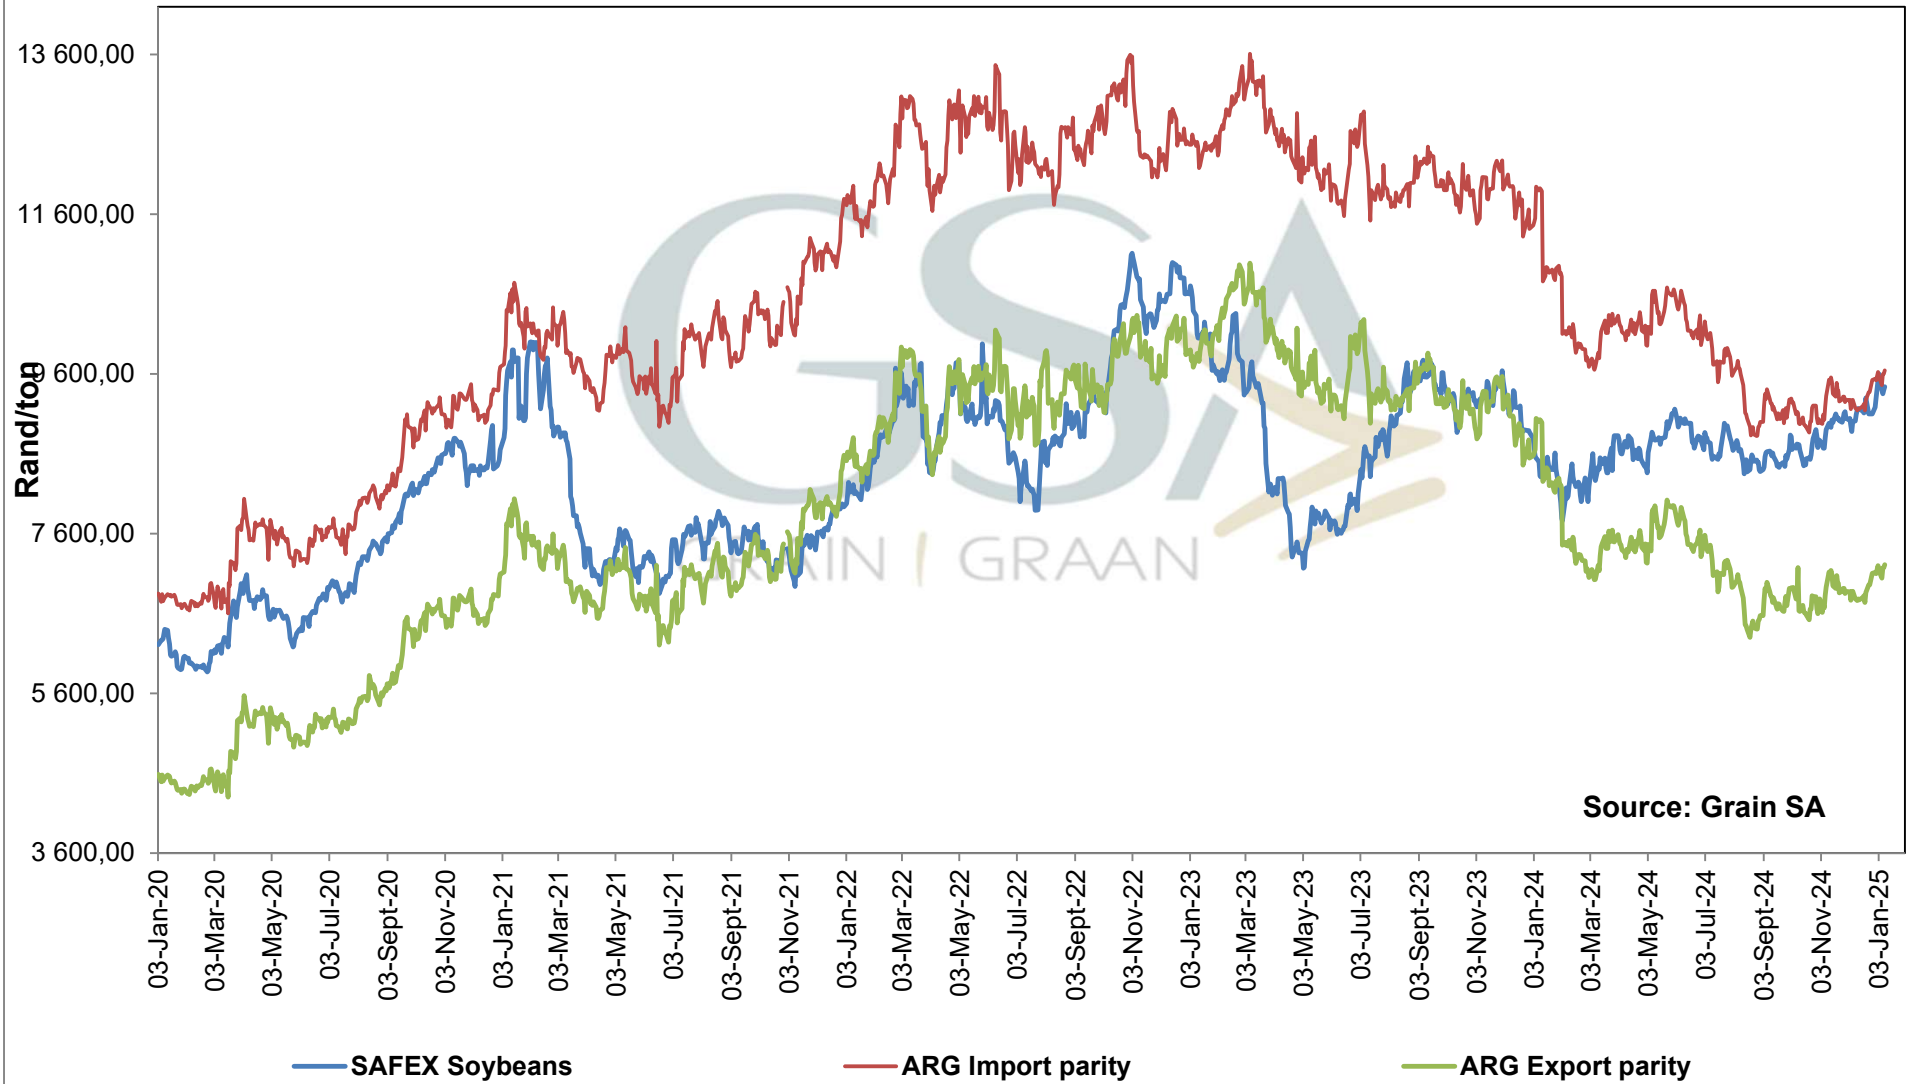

**PRICES OF ARGENTINIAN SOYBEAN SEED DELIVERED IN RANDFONTEIN
PRYSE VAN ARGENTYNSE SOJABOON SAAD GELEWER IN RANDFONTEIN**