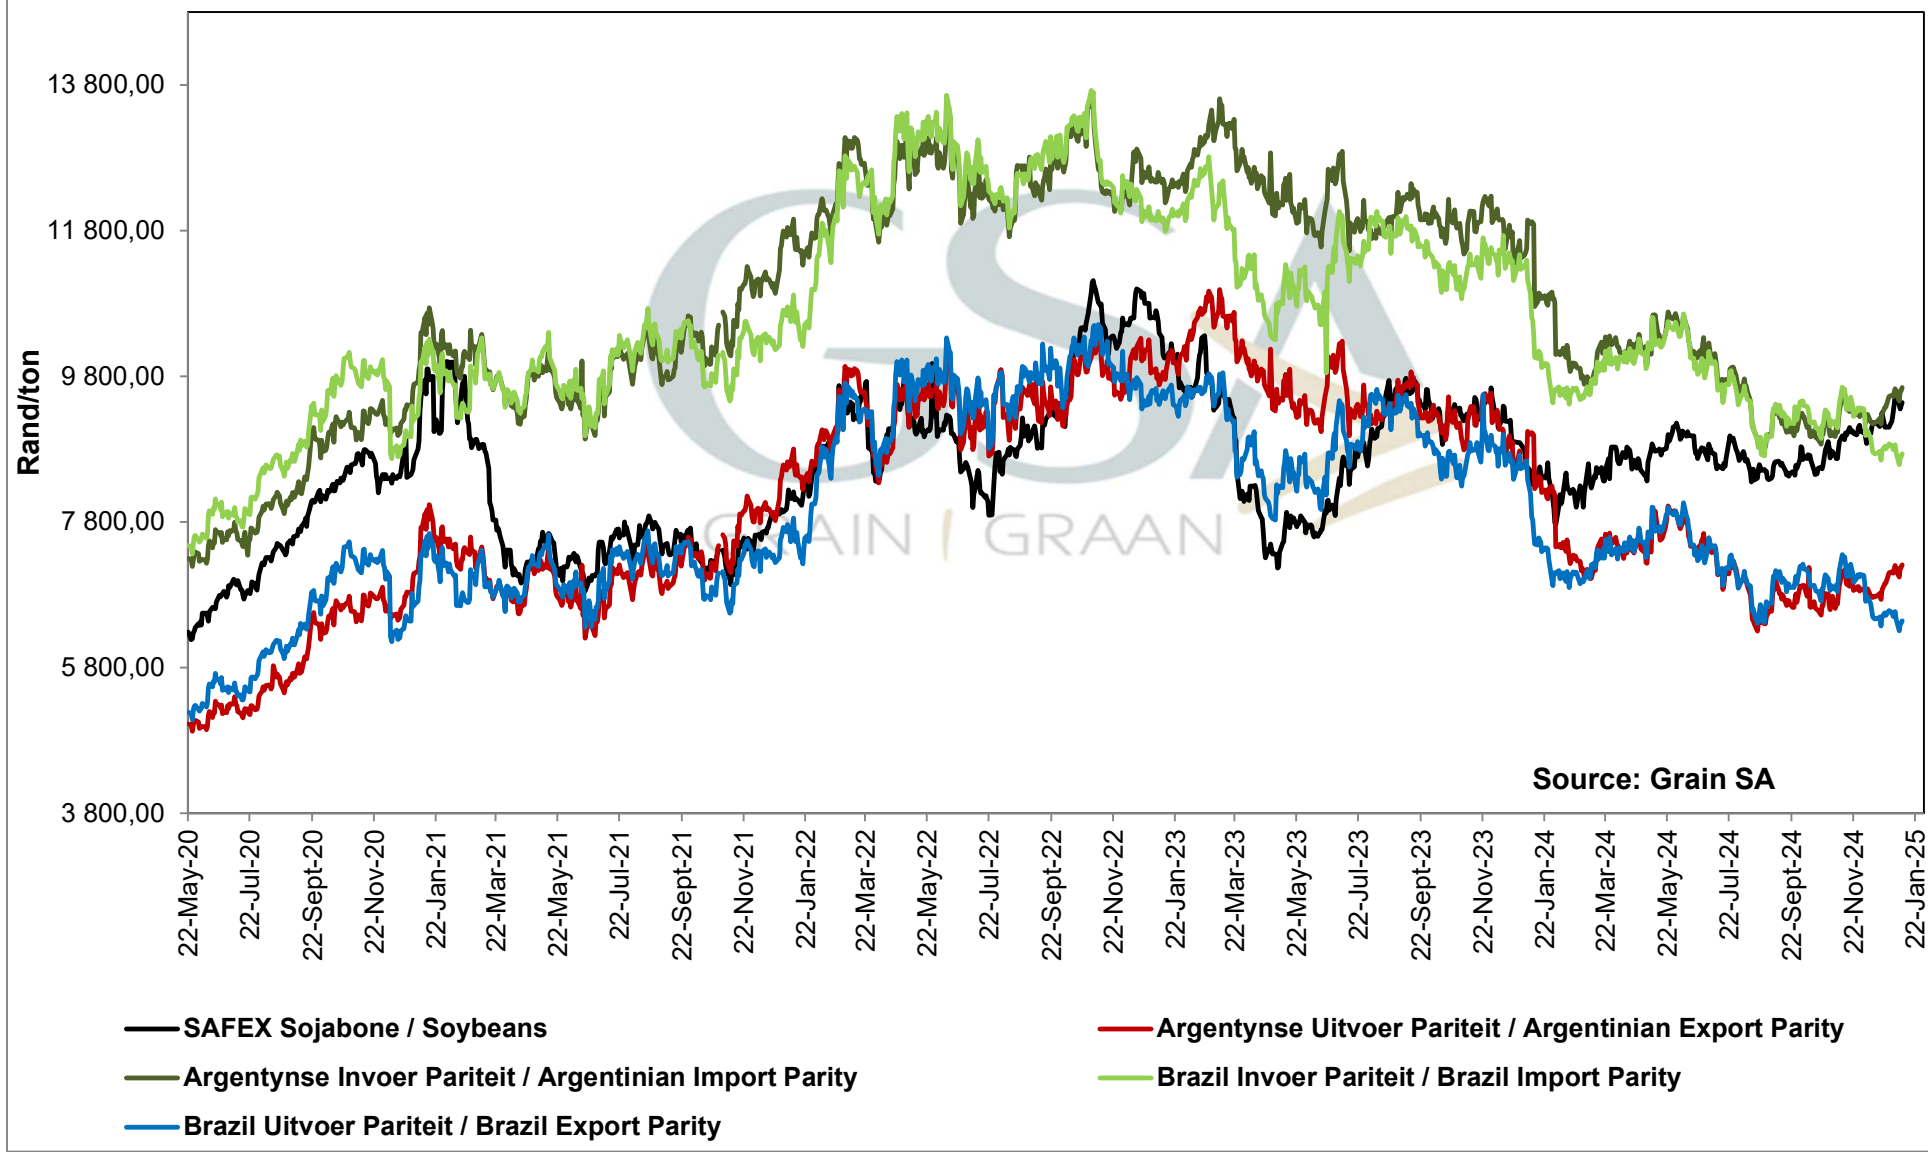

PRICES OF WHOLE SOYBEANS DELIVERED IN RANDFONTEIN PRYSE VAN HEEL SOJABONE GELEWER IN RANDFONTEIN