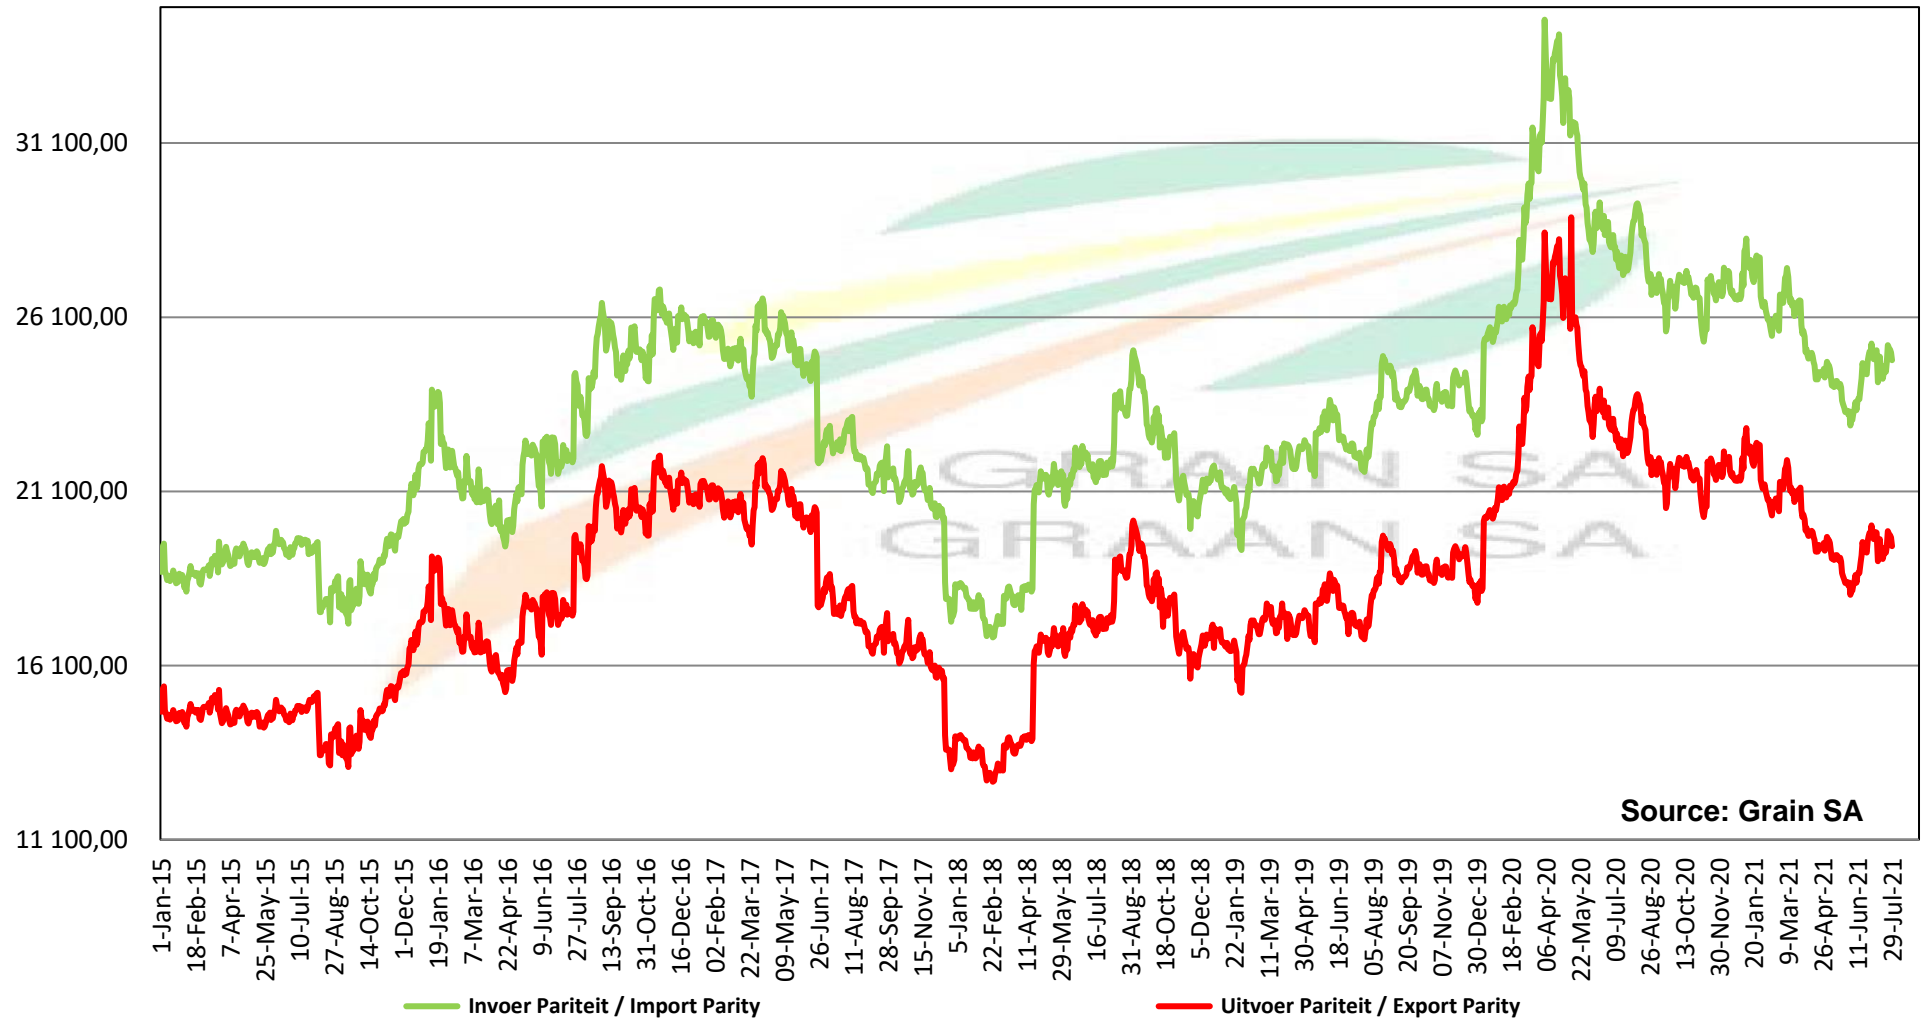

Source: Grain SA

PRICES OF BRAZILIAN SOYBEAN DELIVERED IN RANDFONTEIN
PRYSE VAN BRASILIAANSE SOJABONE GELEWER IN RANDFONTEIN

Source: Grain SA

Prices of Canola in the South Cape (Swellendam)
 Canolapryse in die Suid-Kaap (Swellendam)

PRICES OF PROCESSED AND GRADED USA CHOICE GRADE GROUNDNUTS (40/50) (RANDFONTEIN)
 PRYSE VAN UITGEDOP EN GESORTEERDE VSA KEURGRAAD GRONDBONE MET 'N PITGROOTTE VAN 40/50
 pitgrootte (RANDFONTEIN)

PRODUCER PARITY PRICES OF PROCESSED AND GRADED CHOICE GRADE GROUNDNUTS (40/50)
PRODSENTE PARITEITSPRYSE VAN UITGEDOPTE EN GESORTEERDE KEURGRAAD GRONDBONE MET
'N PITGROOTTE VAN 40/50