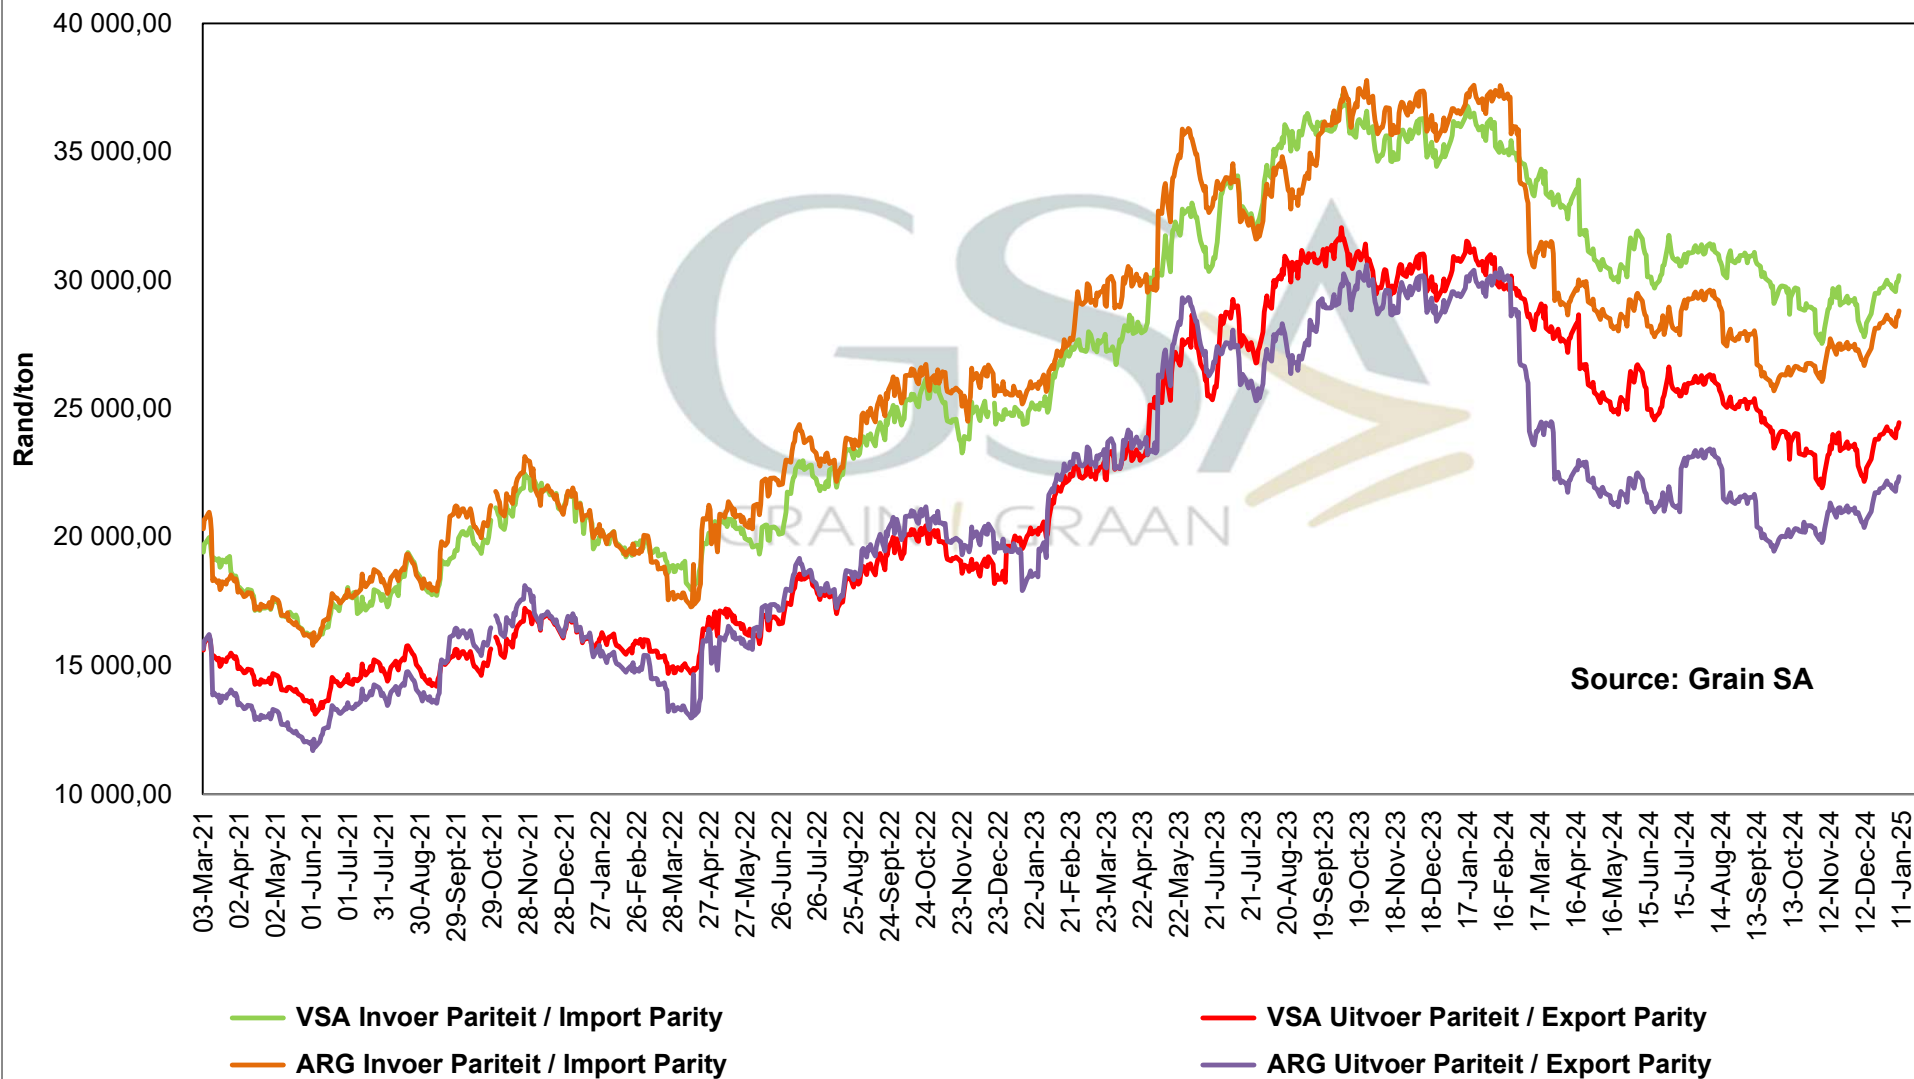

**PRODUCER PARITY PRICES OF PROCESSED AND GRADED CHOICE GRADE GROUNDNUTS (40/50)
 PRODUSENTE PARITEITSPRYSE VAN UITGEDOPTTE EN GESORTEERDE KEURGRAAD GRONDBONE
 MET 'N PITGROOTTE VAN 40/50**

PRICES OF EU SUNFLOWER SEED DELIVERED IN RANDFONTEIN PRYSE VAN EU SONNEBLOMSAAD GELEWER IN RANDFONTEIN

Source: Grain SA

— SAFEX Sunneblom / Sunflower — Invoer Pariteit / Import Parity — Uitvoer Pariteit / Export Parity — Afgeleide sonneblomprys (olie & koek) / Derived sunflowerprice (oil & cake)

PRICES OF EU SUNFLOWER SEED DELIVERED IN RANDFONTEIN PRYSE VAN EU SONNEBLOMSAAD GELEWER IN RANDFONTEIN