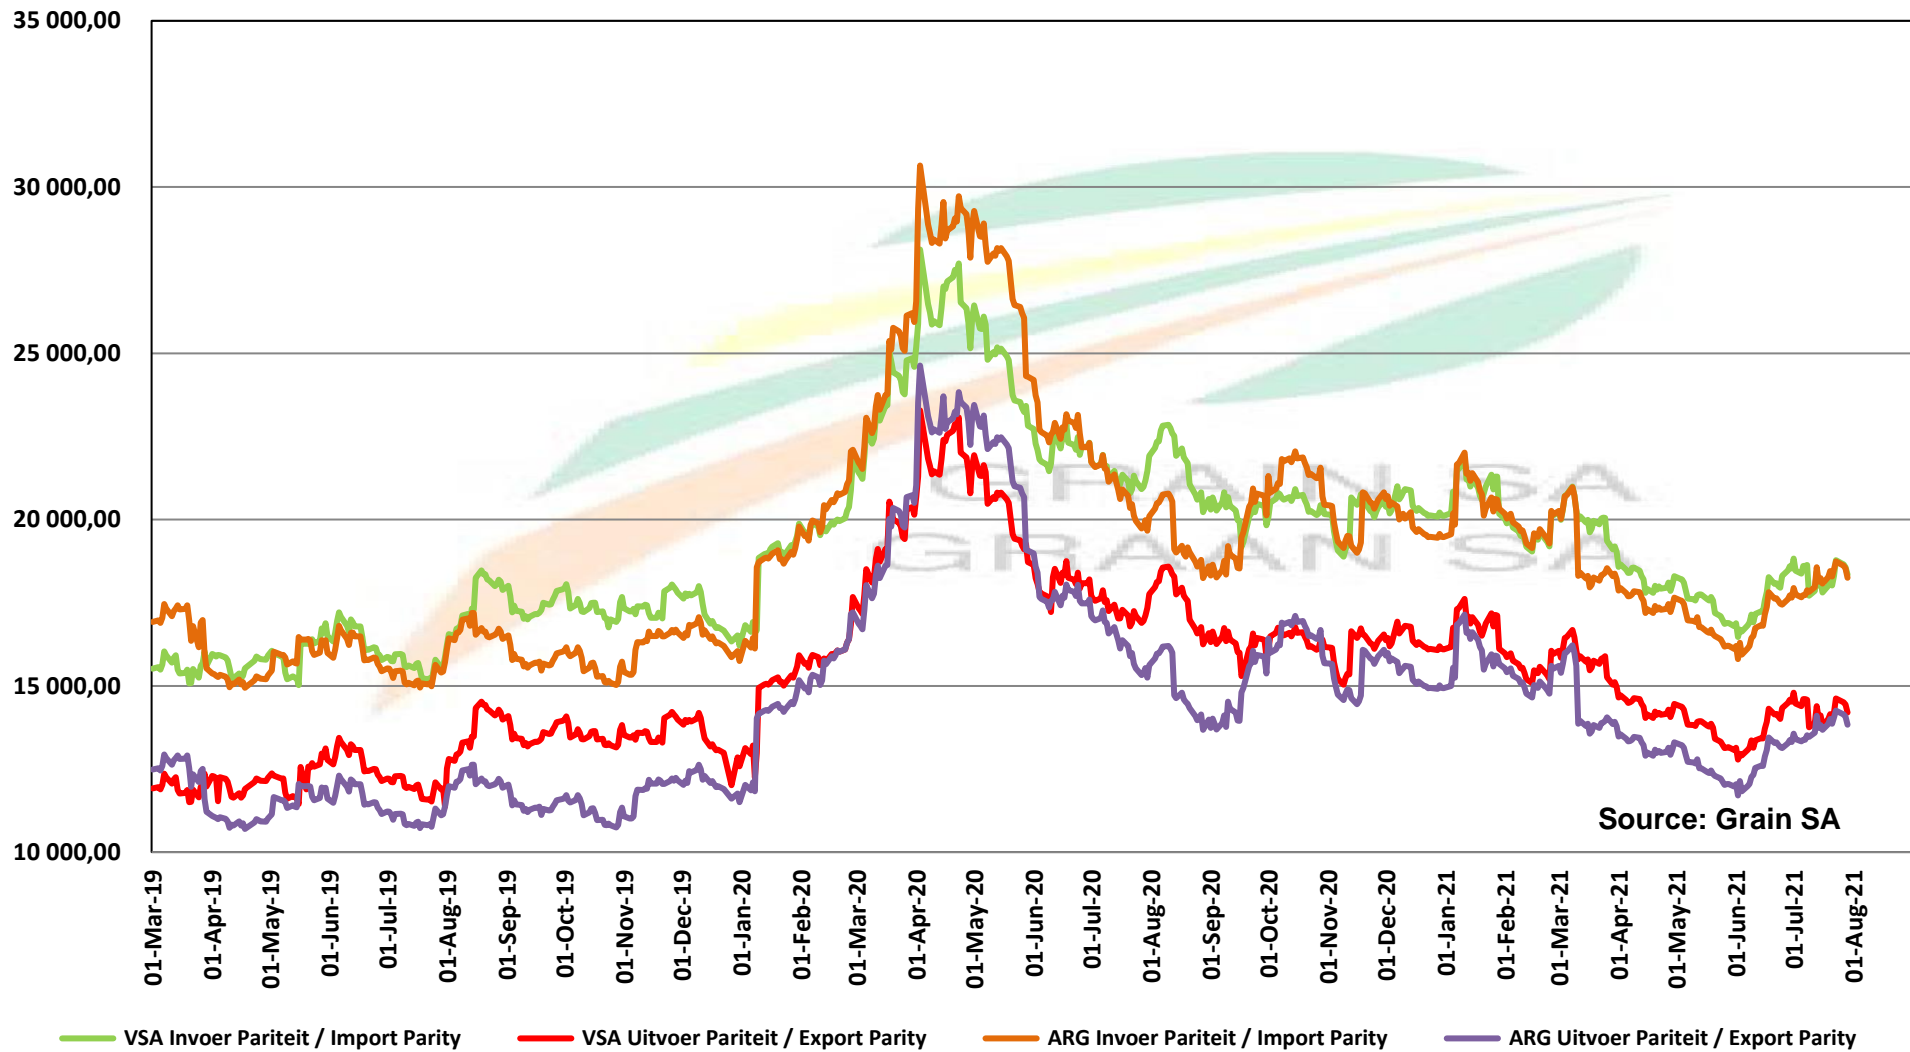

Source: Grain SA

PRICES OF BRAZILIAN SOYBEAN DELIVERED IN RANDFONTEIN
PRYSE VAN BRASILIAANSE SOJABONE GELEWER IN RANDFONTEIN

Source: Grain SA

Prices of Canola in the South Cape (Swellendam)
 Canolapryse in die Suid-Kaap (Swellendam)

PRICES OF PROCESSED AND GRADED USA CHOICE GRADE GROUNDNUTS (40/50) (RANDFONTEIN)
 PRYSE VAN UITGEDOP EN GESORTEERDE VSA KEURGRAAD GRONDBONE MET 'N PITGROOTTE VAN 40/50
 pitgrootte (RANDFONTEIN)

PRODUCER PARITY PRICES OF PROCESSED AND GRADED CHOICE GRADE GROUNDNUTS (40/50)
PRODSENTE PARITEITSPRYSE VAN UITGEDOPTE EN GESORTEERDE KEURGRAAD GRONDBONE MET
'N PITGROOTTE VAN 40/50