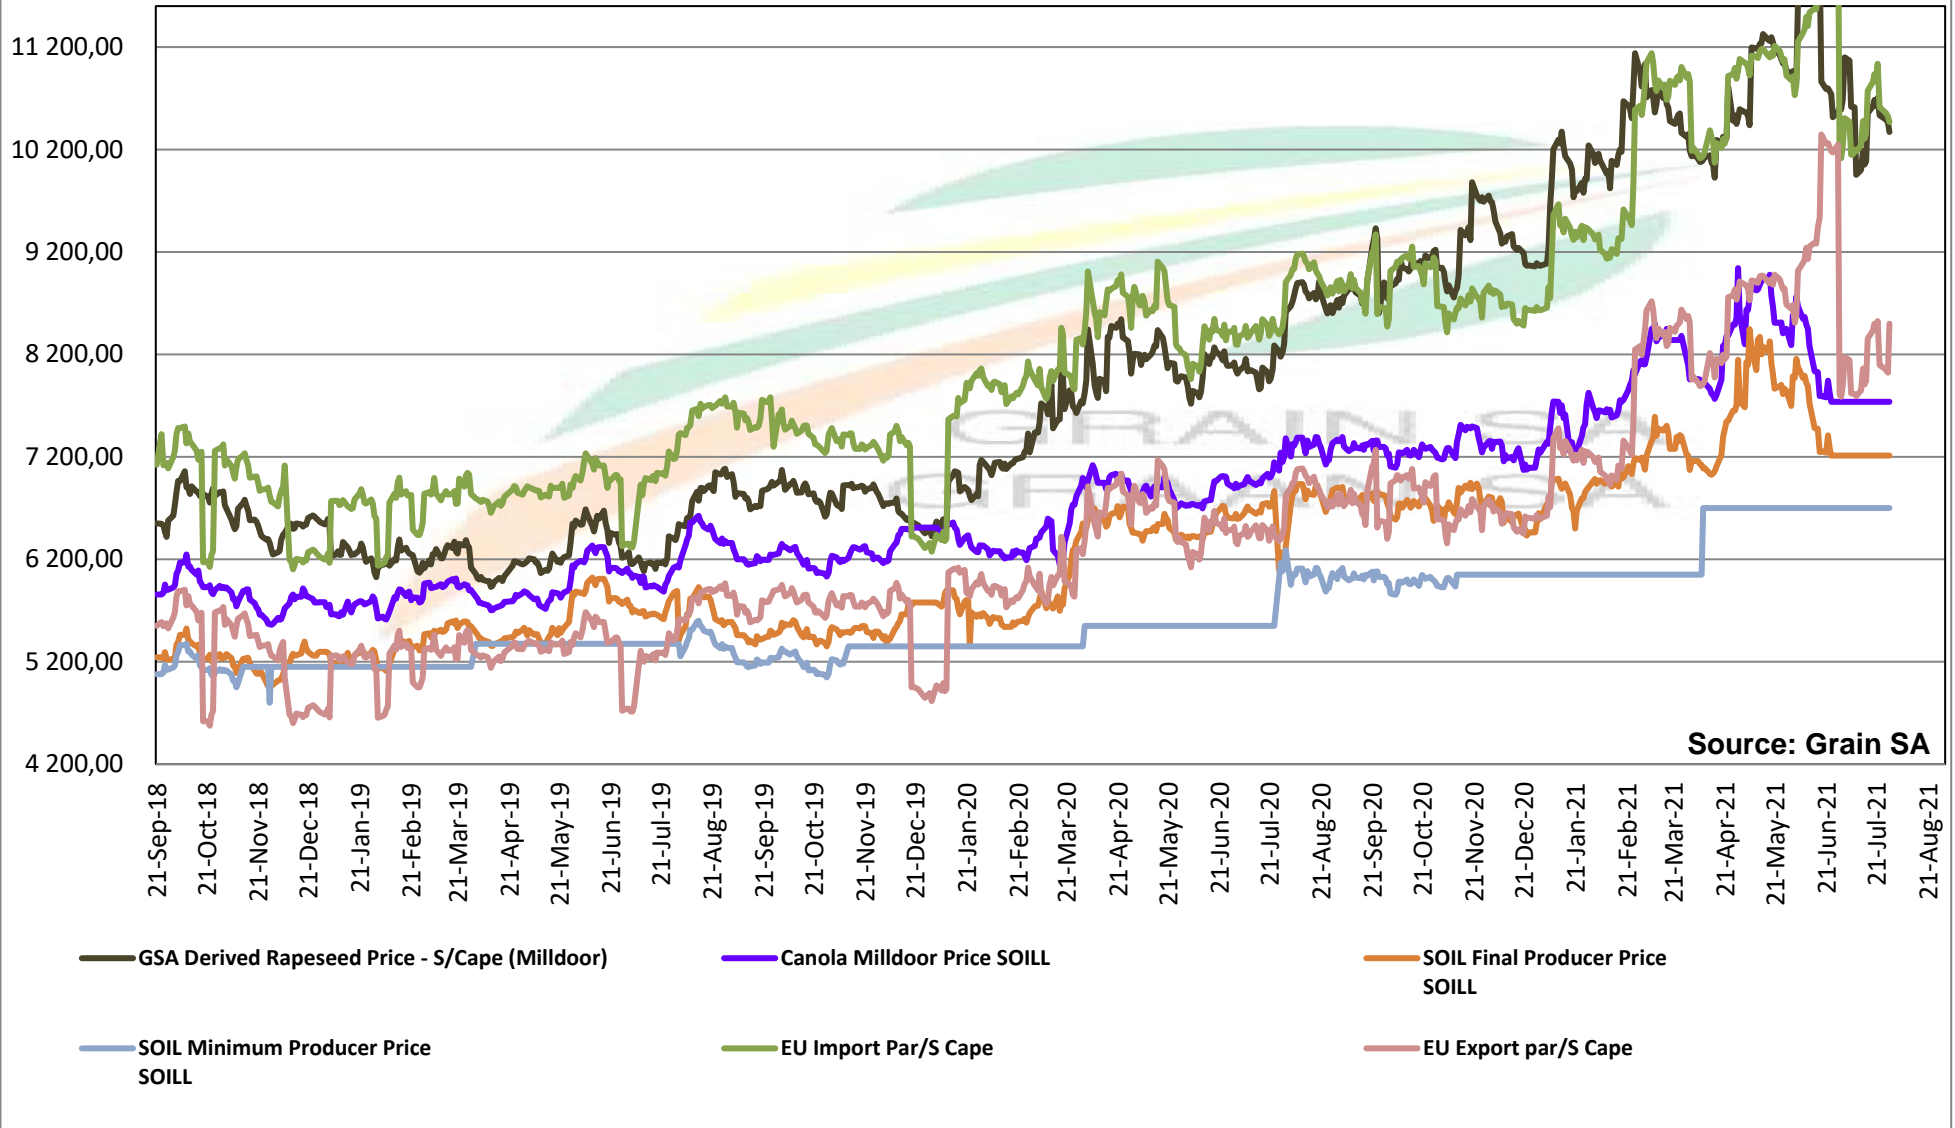

PRYSE VAN ARGENTYNSE SOJABOONSAAD GELEWER IN RANDFONTEIN

PRICES OF DERIVED SOYBEAN DELIVERED IN RANDFONTEIN PRYSE VAN AFGELEIDE SOJABONE GELEWER IN RANDFONTEIN

PRICES OF SOYBEAN CRUSHING MARGIN PRYSE VAN SOJABOON PERSMARGE

PRICES OF PROCESSED AND GRADED USA CHOICE GRADE GROUNDNUTS (40/50) (RANDFONTEIN)
 PRYSE VAN UITGEDOP EN GESORTEERDE VSA KEURGRAAD GRONDBONE MET 'N PITGROOTTE VAN 40/50
 pitgrootte (RANDFONTEIN)

PRODUCER PARITY PRICES OF PROCESSED AND GRADED CHOICE GRADE GROUNDNUTS (40/50)
PRODSENTE PARITEITSPRYSE VAN UITGEDOPTE EN GESORTEERDE KEURGRAAD GRONDBONE MET
'N PITGROOTTE VAN 40/50