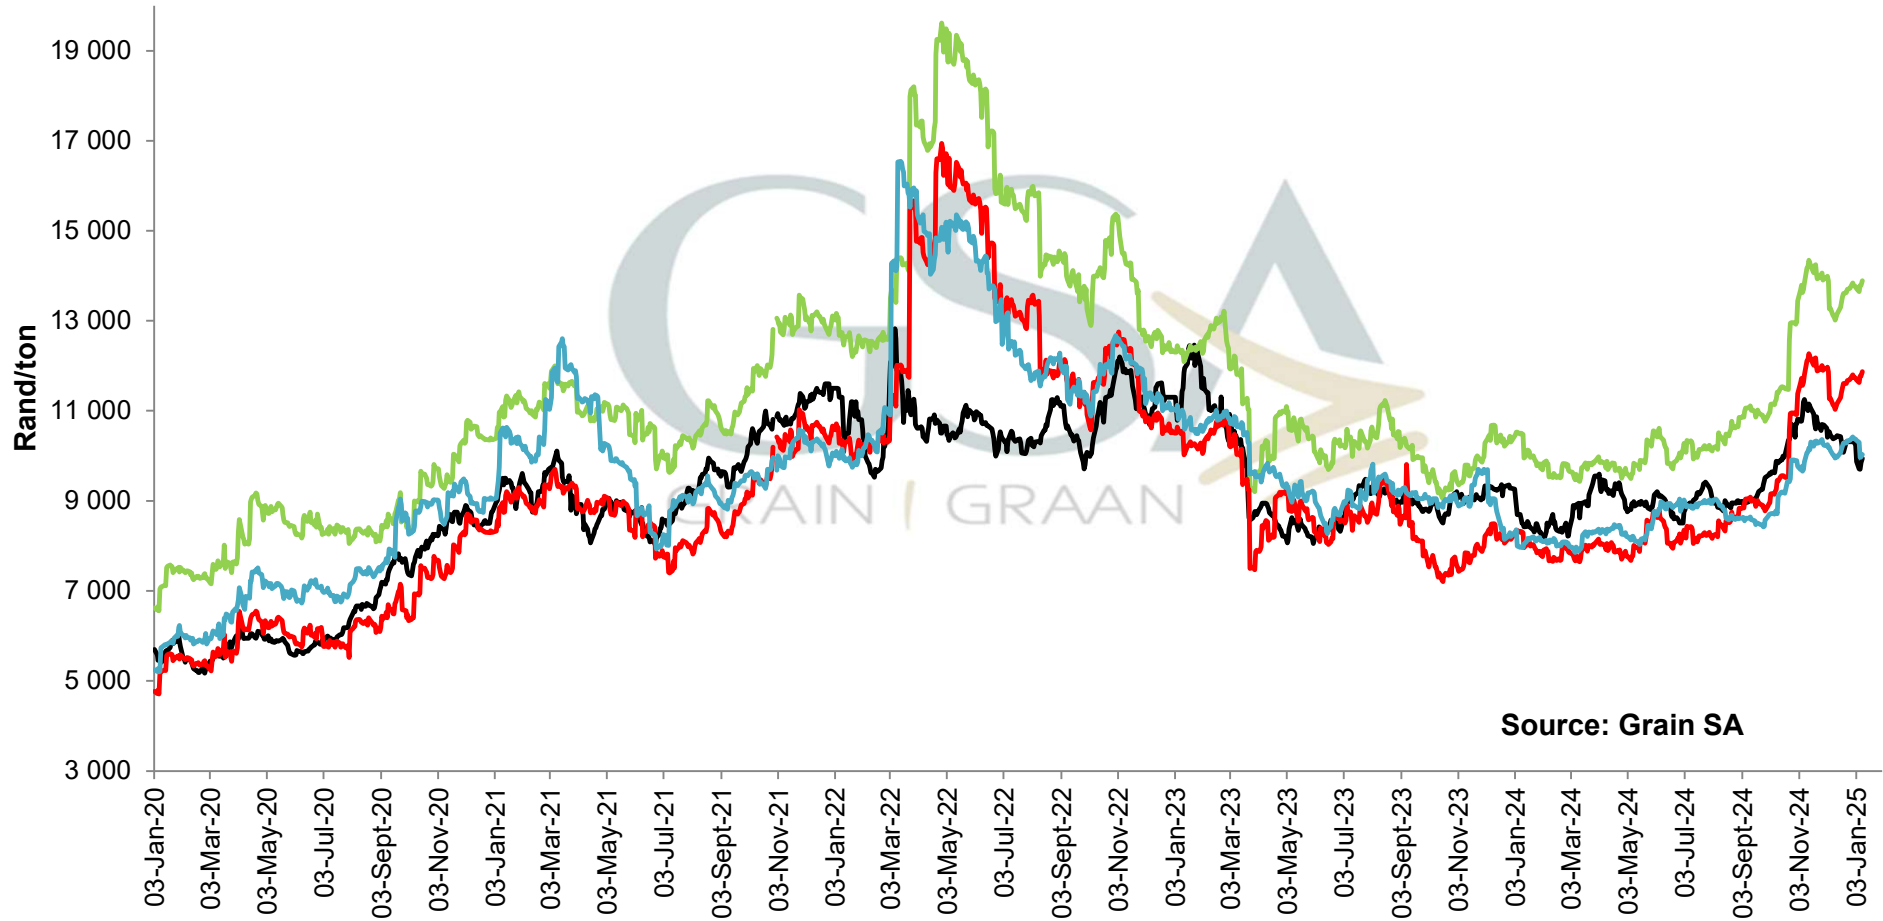

**PRODUCER PARITY PRICES OF PROCESSED AND GRADED CHOICE GRADE GROUNDNUTS (40/50)
 PRODUSENTE PARITEITSPRYSE VAN UITGEDOPTTE EN GESORTEERDE KEURGRAAD GRONDBONE
 MET 'N PITGROOTTE VAN 40/50**

PRICES OF EU SUNFLOWER SEED DELIVERED IN RANDFONTEIN PRYSE VAN EU SONNEBLOMSAAD GELEWER IN RANDFONTEIN

Source: Grain SA

— SAFEX Sunneblom / Sunflower — Invoer Pariteit / Import Parity — Uitvoer Pariteit / Export Parity — Afgeleide sonneblomprys (olie & koek) / Derived sunflowerprice (oil & cake)

PRICES OF EU SUNFLOWER SEED DELIVERED IN RANDFONTEIN PRYSE VAN EU SONNEBLOMSAAD GELEWER IN RANDFONTEIN