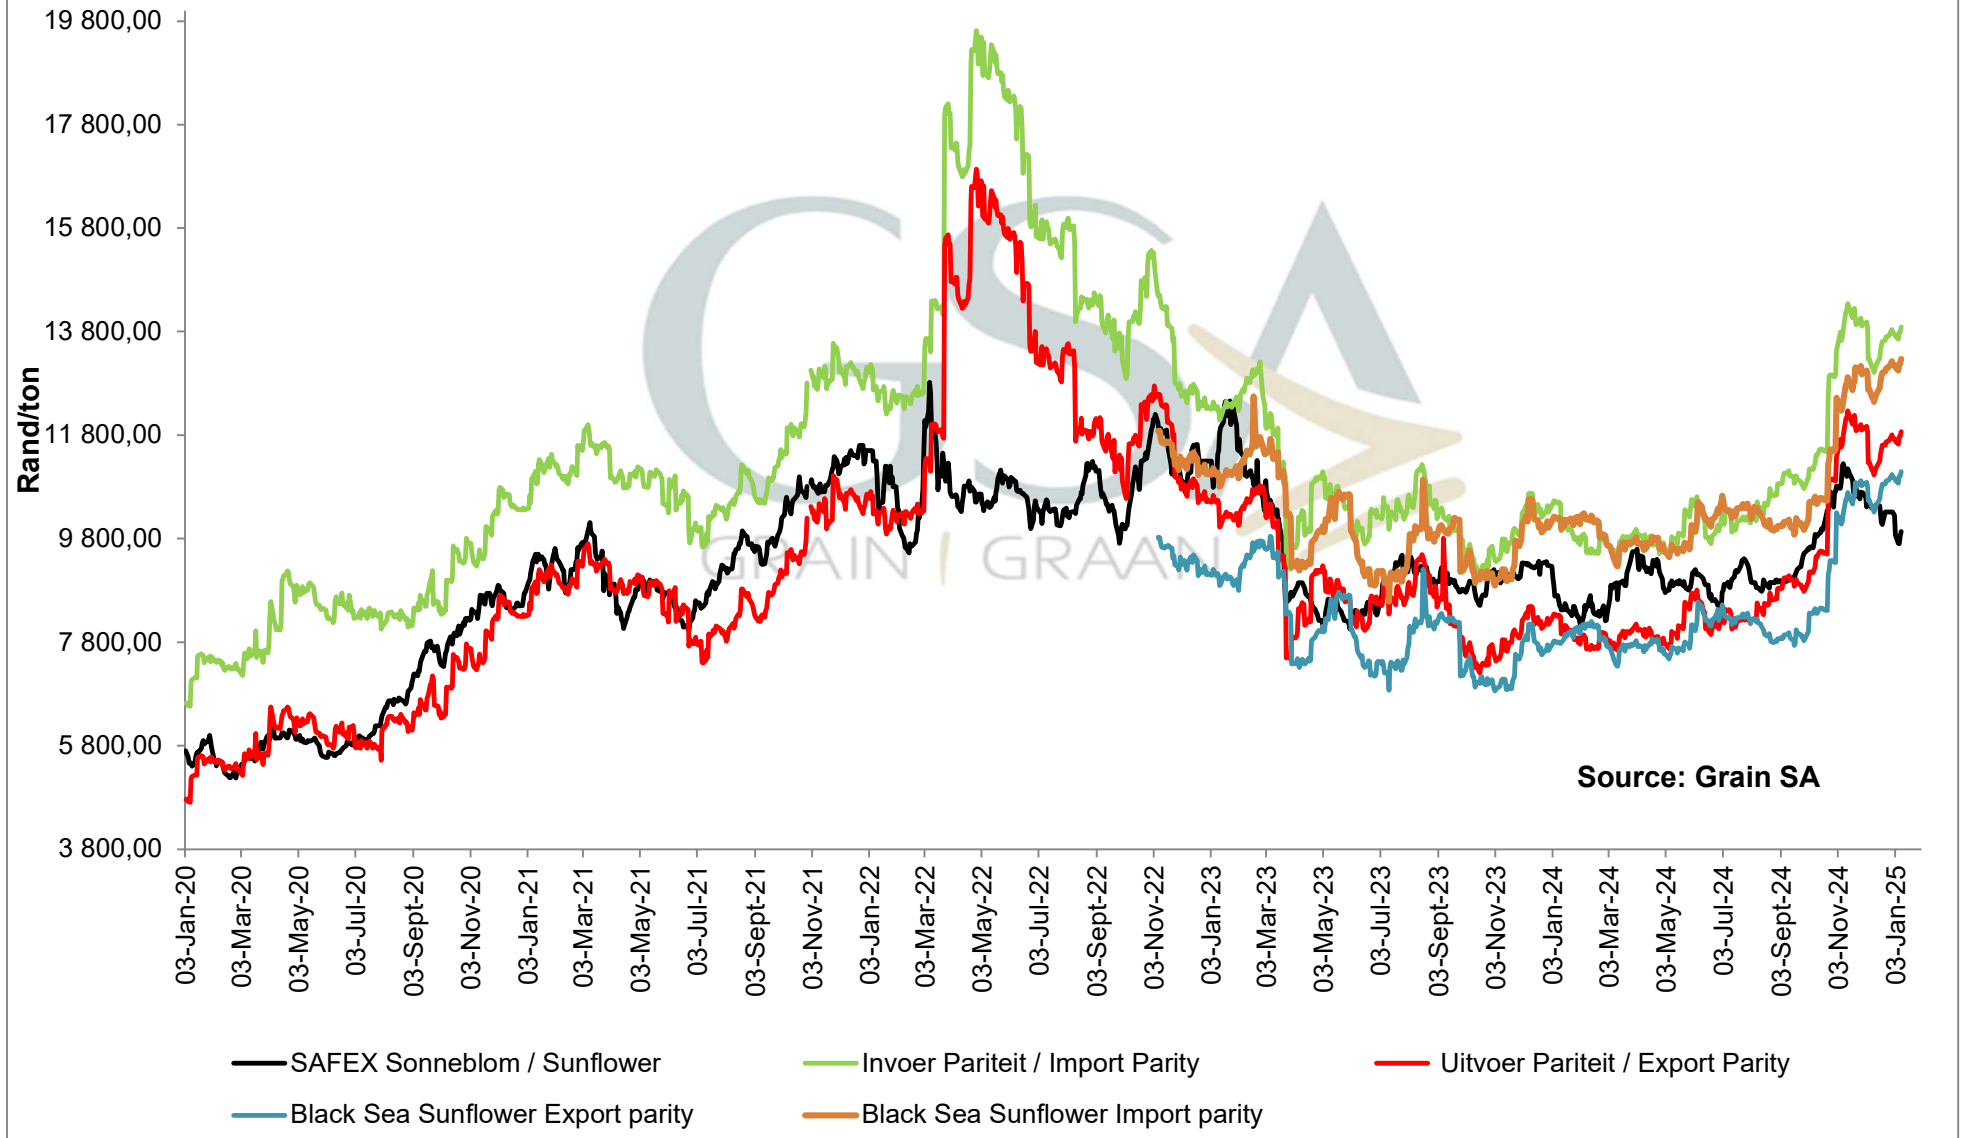

**PRODUCER PARITY PRICES OF PROCESSED AND GRADED CHOICE GRADE GROUNDNUTS (40/50)
 PRODUSENTE PARITEITSPRYSE VAN UITGEDOPTTE EN GESORTEERDE KEURGRAAD GRONDBONE
 MET 'N PITGROOTTE VAN 40/50**

PRICES OF EU SUNFLOWER SEED DELIVERED IN RANDFONTEIN PRYSE VAN EU SONNEBLOMSAAD GELEWER IN RANDFONTEIN

Source: Grain SA

— SAFEX Sunneblom / Sunflower — Invoer Pariteit / Import Parity — Uitvoer Pariteit / Export Parity — Afgeleide sonneblomprys (olie & koek) / Derived sunflowerprice (oil & cake)

PRICES OF EU SUNFLOWER SEED DELIVERED IN RANDFONTEIN PRYSE VAN EU SONNEBLOMSAAD GELEWER IN RANDFONTEIN