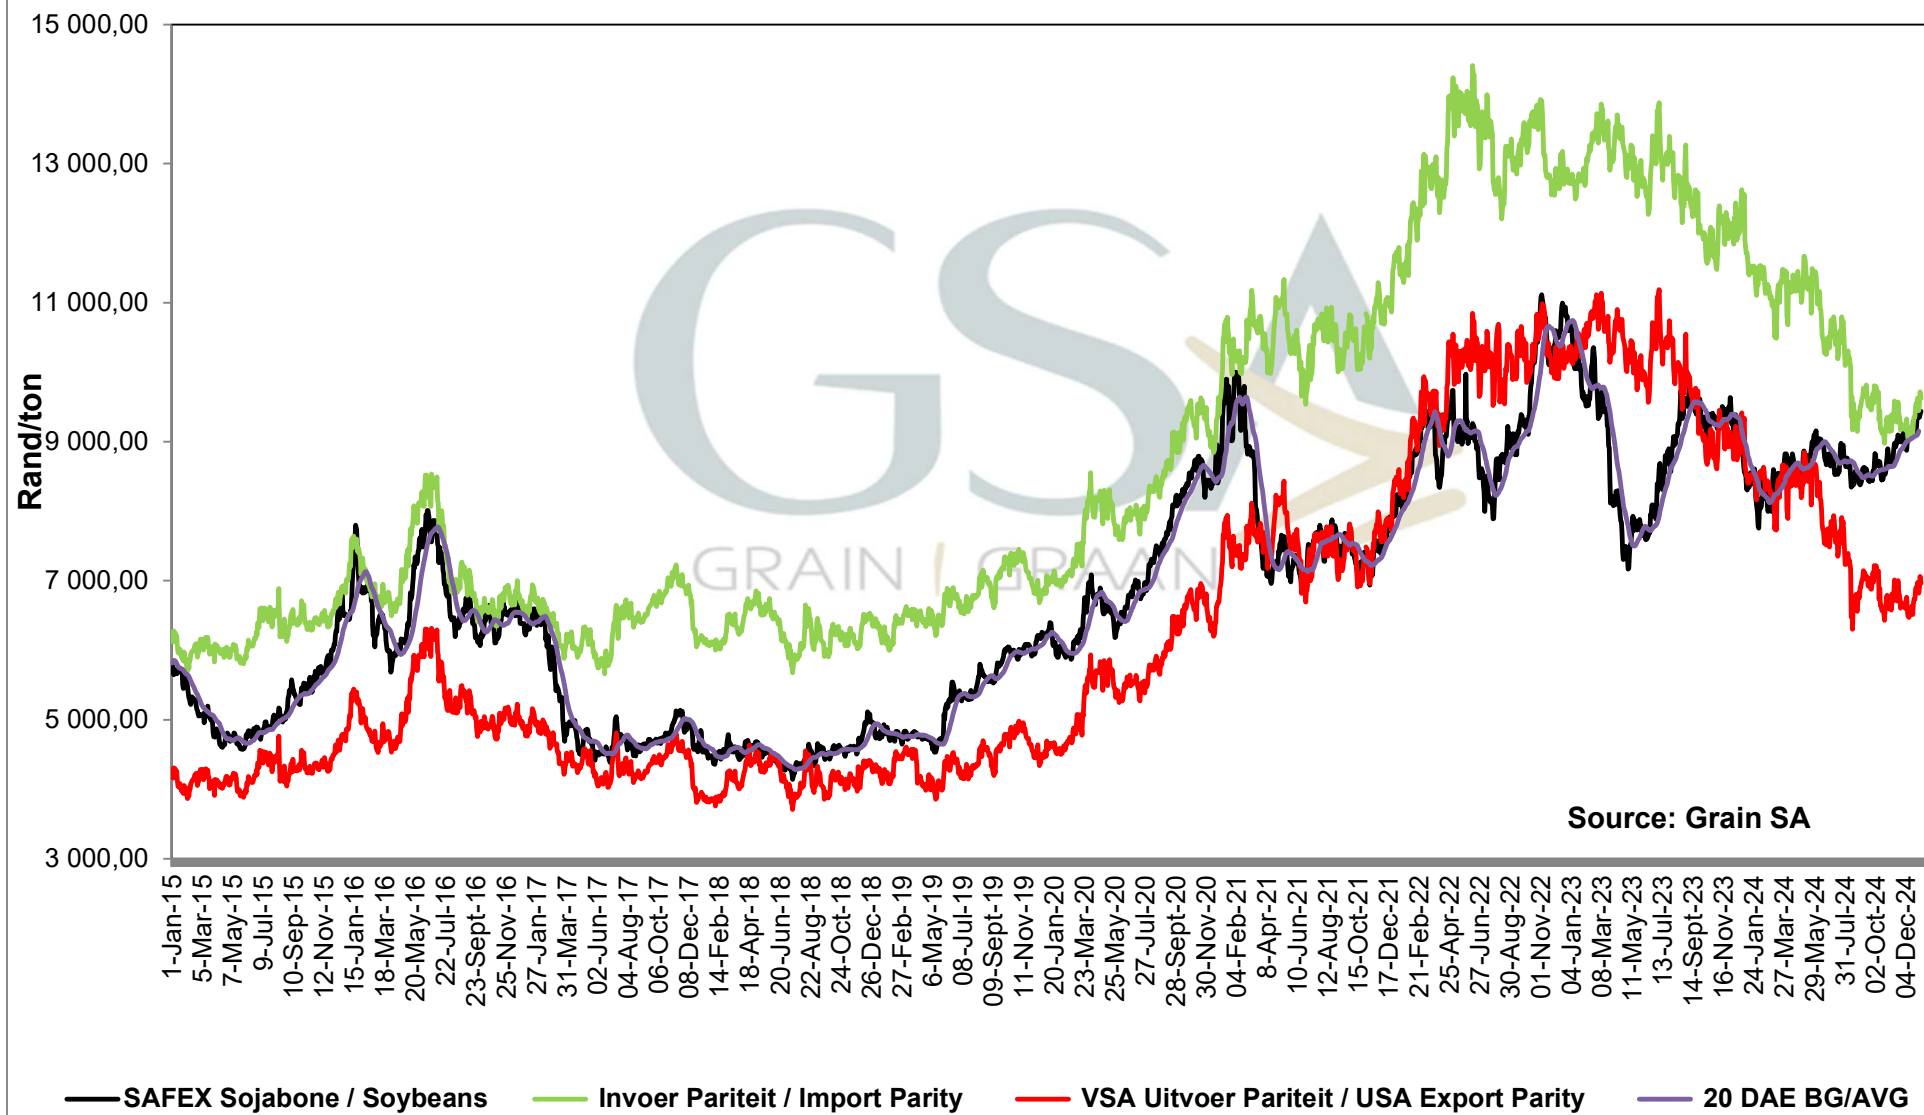

PRICES OF SOYBEAN SEED DELIVERED IN RANDFONTEIN PRYSE VAN SOJABOONSAAD GELEWER IN RANDFONTEIN