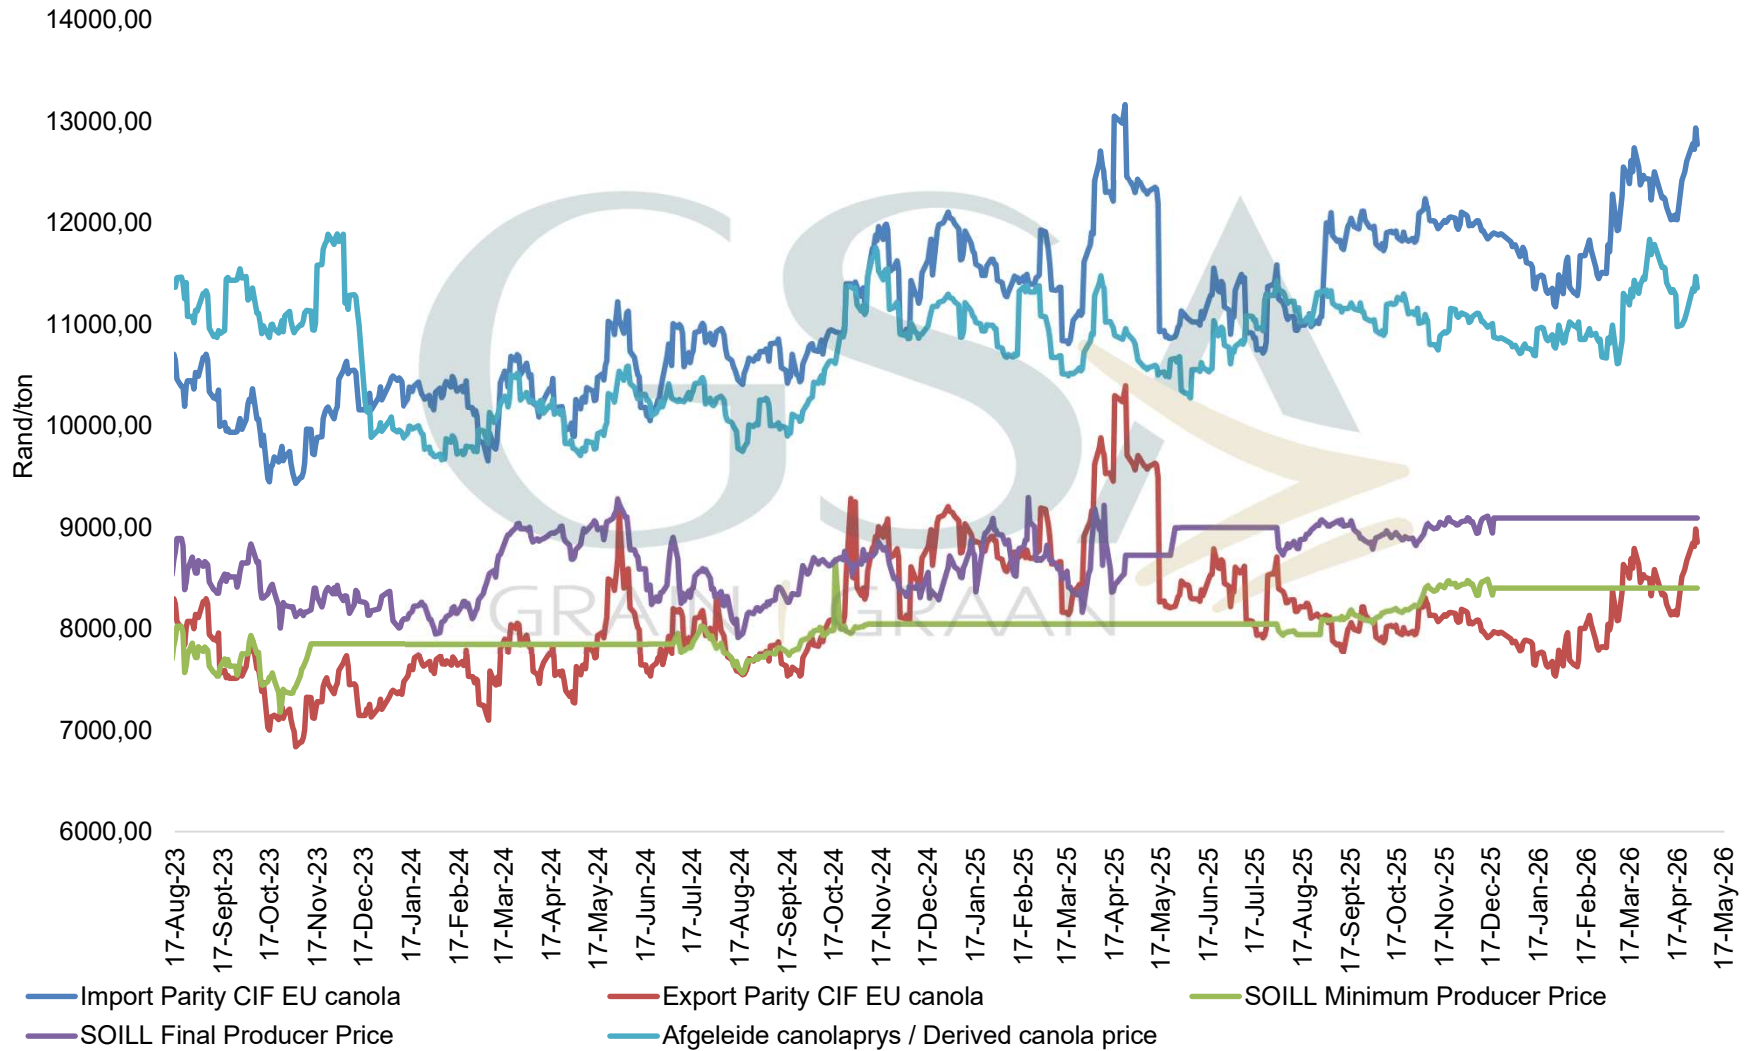

PRICES OF ARGENTINIAN SOYBEAN SEED DELIVERED IN RANDFONTEIN
PRYSE VAN ARGENTYNSE SOJABOON SAAD GELEWER IN RANDFONTEIN

PRICES OF BRAZILIAN SOYBEAN DELIVERED IN RANDFONTEIN
PRYSE VAN BRASILIAANSE SOJABONE GELEWER IN RANDFONTEIN

**PRODUCER PARITY PRICES OF PROCESSED AND GRADED CHOICE GRADE GROUNDNUTS (40/50)
 PRODUSENTE PARITEITSPRYSSE VAN UITGEDOPE EN GESORTEERDE KEURGRAAD GRONDBONE
 MET 'N PITGROOTTE VAN 40/50**

Prices of Canola in the Southern Cape (Swellendam)
 Kanolapryse in die Suid-Kaap (Swellendam)