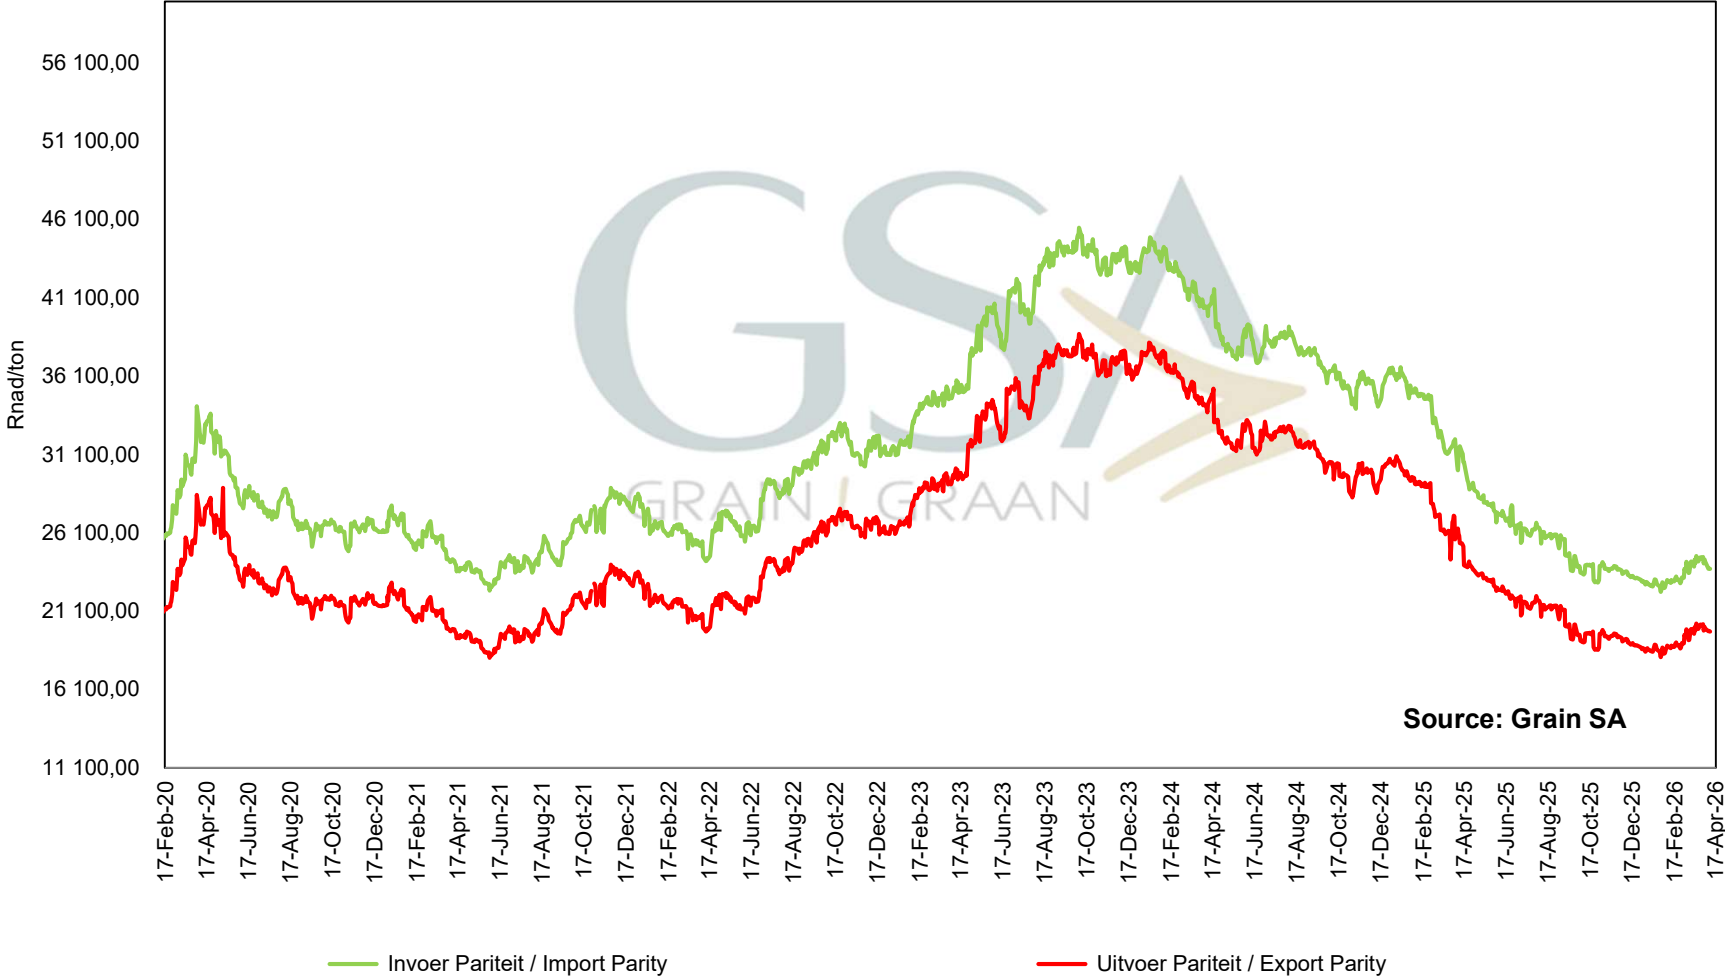

PRICES OF PROCESSED AND GRADED USA CHOICE GRADE GROUNDNUTS (40/50) (RANDFONTEIN)
PRYSE VAN UITGEDOP EN GESORTEERDE VSA KEURGRAAD GRONDBONE MET 'N PITGROOTTE VAN 40/50
pitgrootte (RANDFONTEIN)