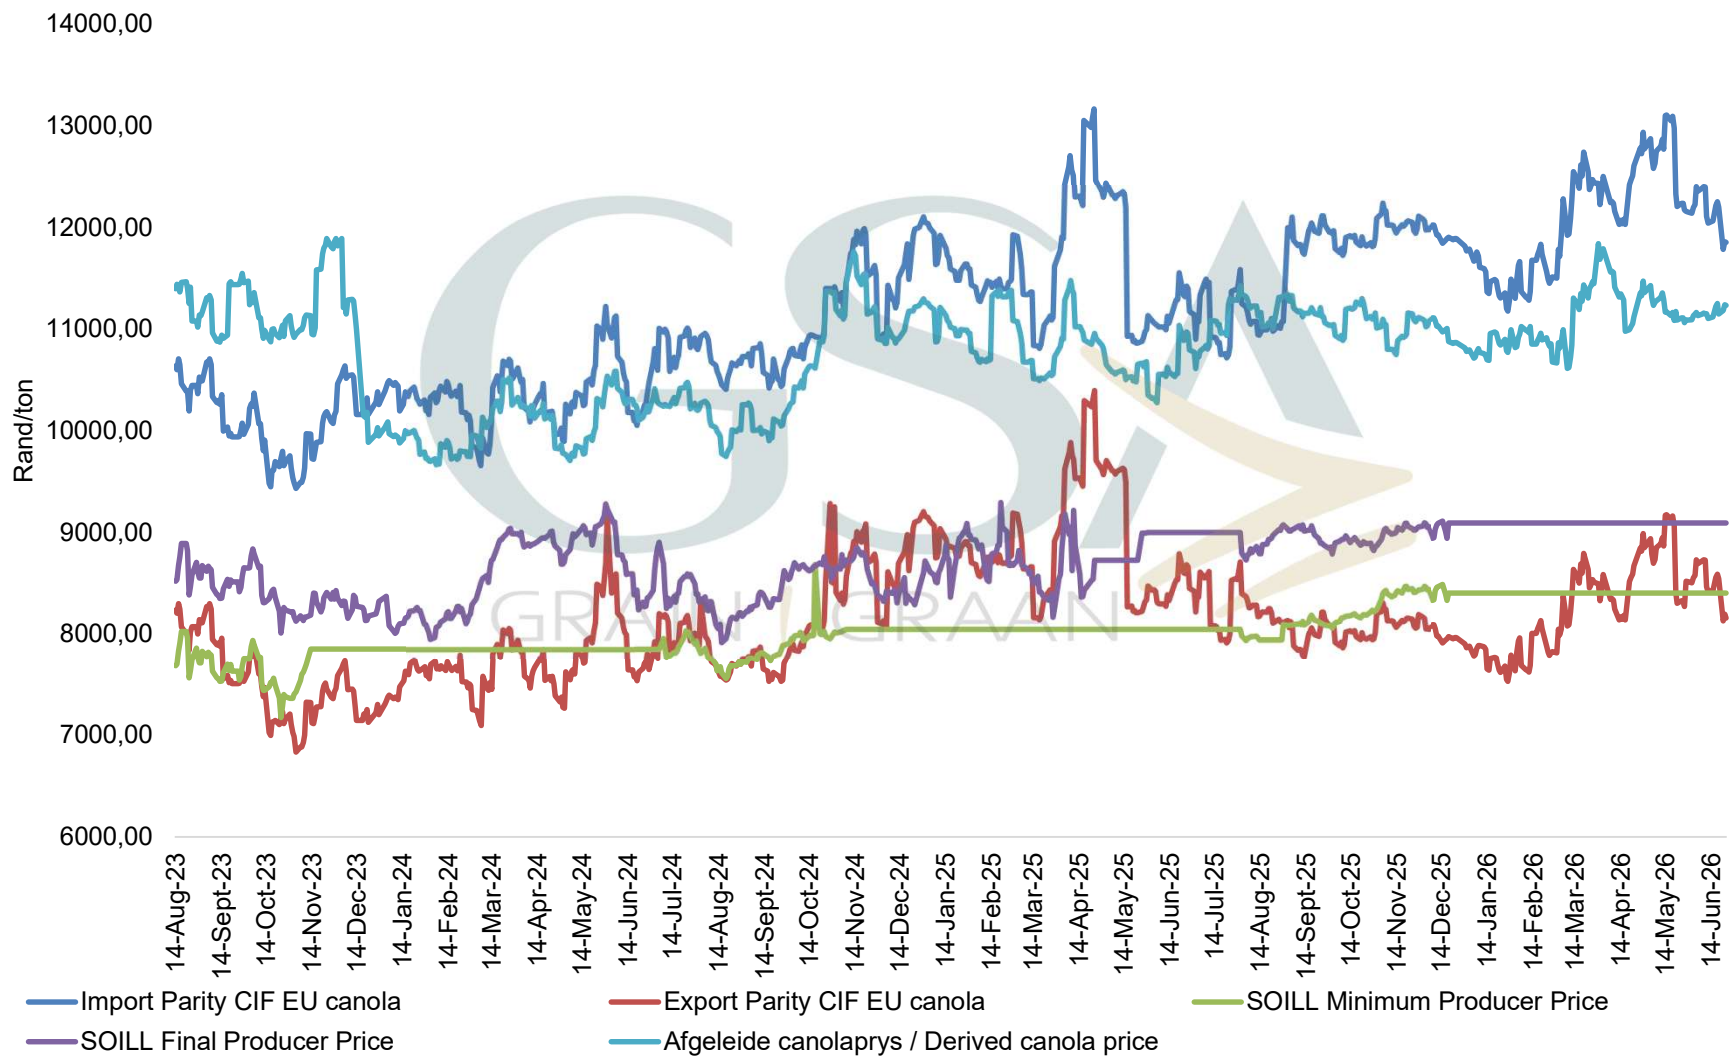

Prices of Canola in the Southern Cape (Swellendam)
Kanolapryse in die Suid-Kaap (Swellendam)