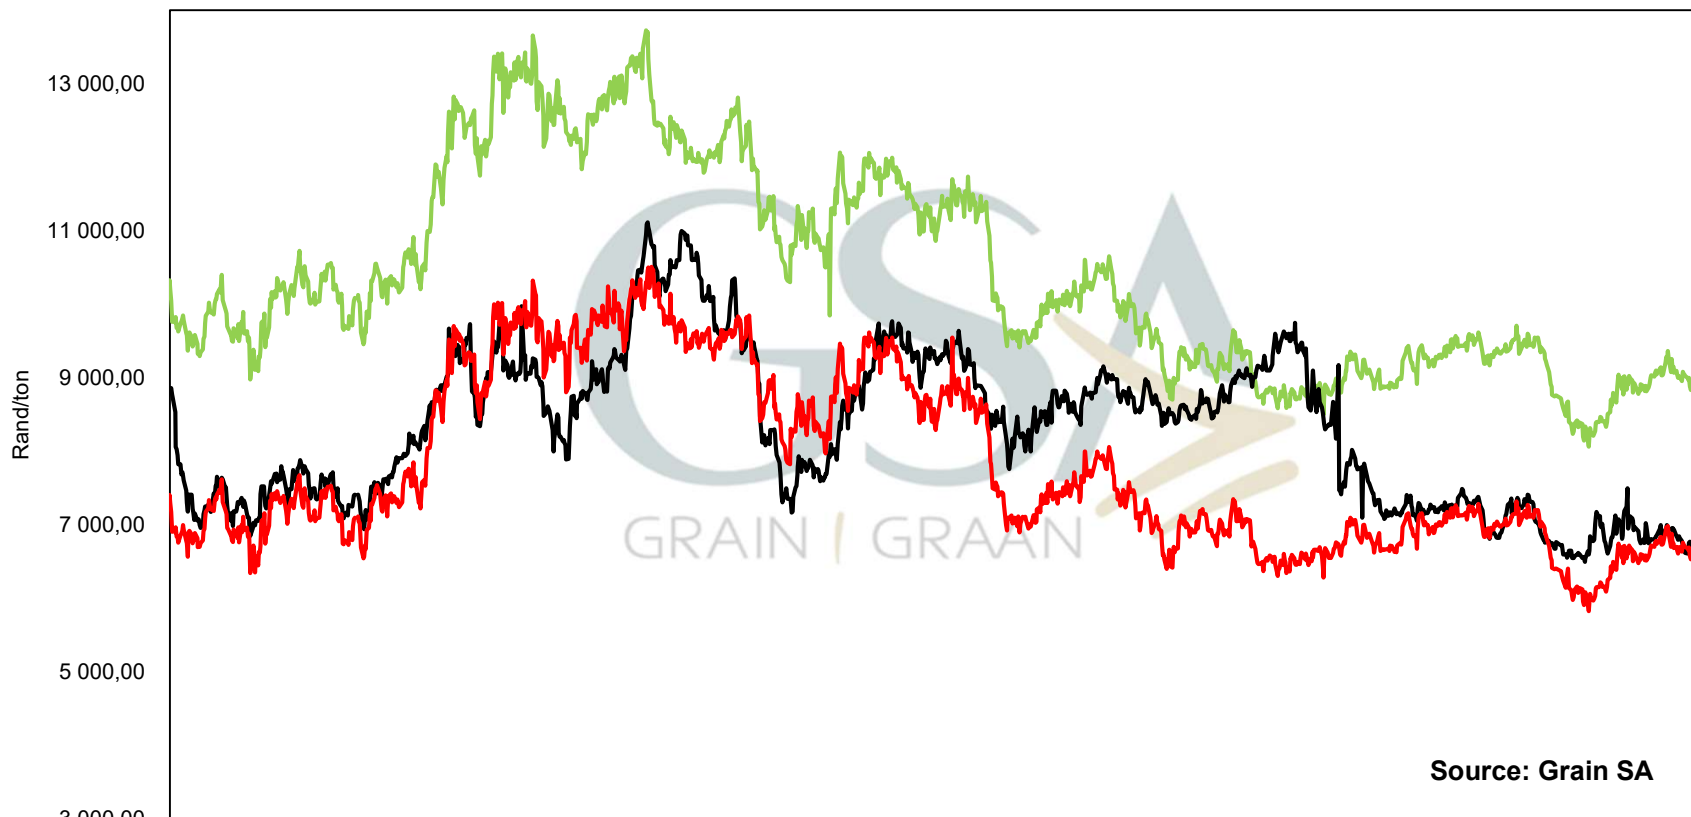

PRICES OF EU SUNFLOWER SEED DELIVERED IN RANDFONTEIN
 PRYSE VAN EU SONNEBLOMSAAD GELEWER IN RANDFONTEIN

Source: Grain SA

PRICES OF WHOLE SOYBEANS DELIVERED IN RANDFONTEIN
 PRYSE VAN HEEL SOJABONE GELEWER IN RANDFONTEIN

Source: Grain SA

— Brazil Import Parity/ Invoerpariteit

— SAFEX Sojabone / Soybeans

— Brazil Export Parity/ Uitvoerpariteit

**PRODUCER PARITY PRICES OF PROCESSED AND GRADED CHOICE GRADE GROUNDNUTS (40/50)
 PRODUSENTE PARITEITSPRYSSE VAN UITGEDOPE EN GESORTEERDE KEURGRAAD GRONDBONE
 MET 'N PITGROOTTE VAN 40/50**