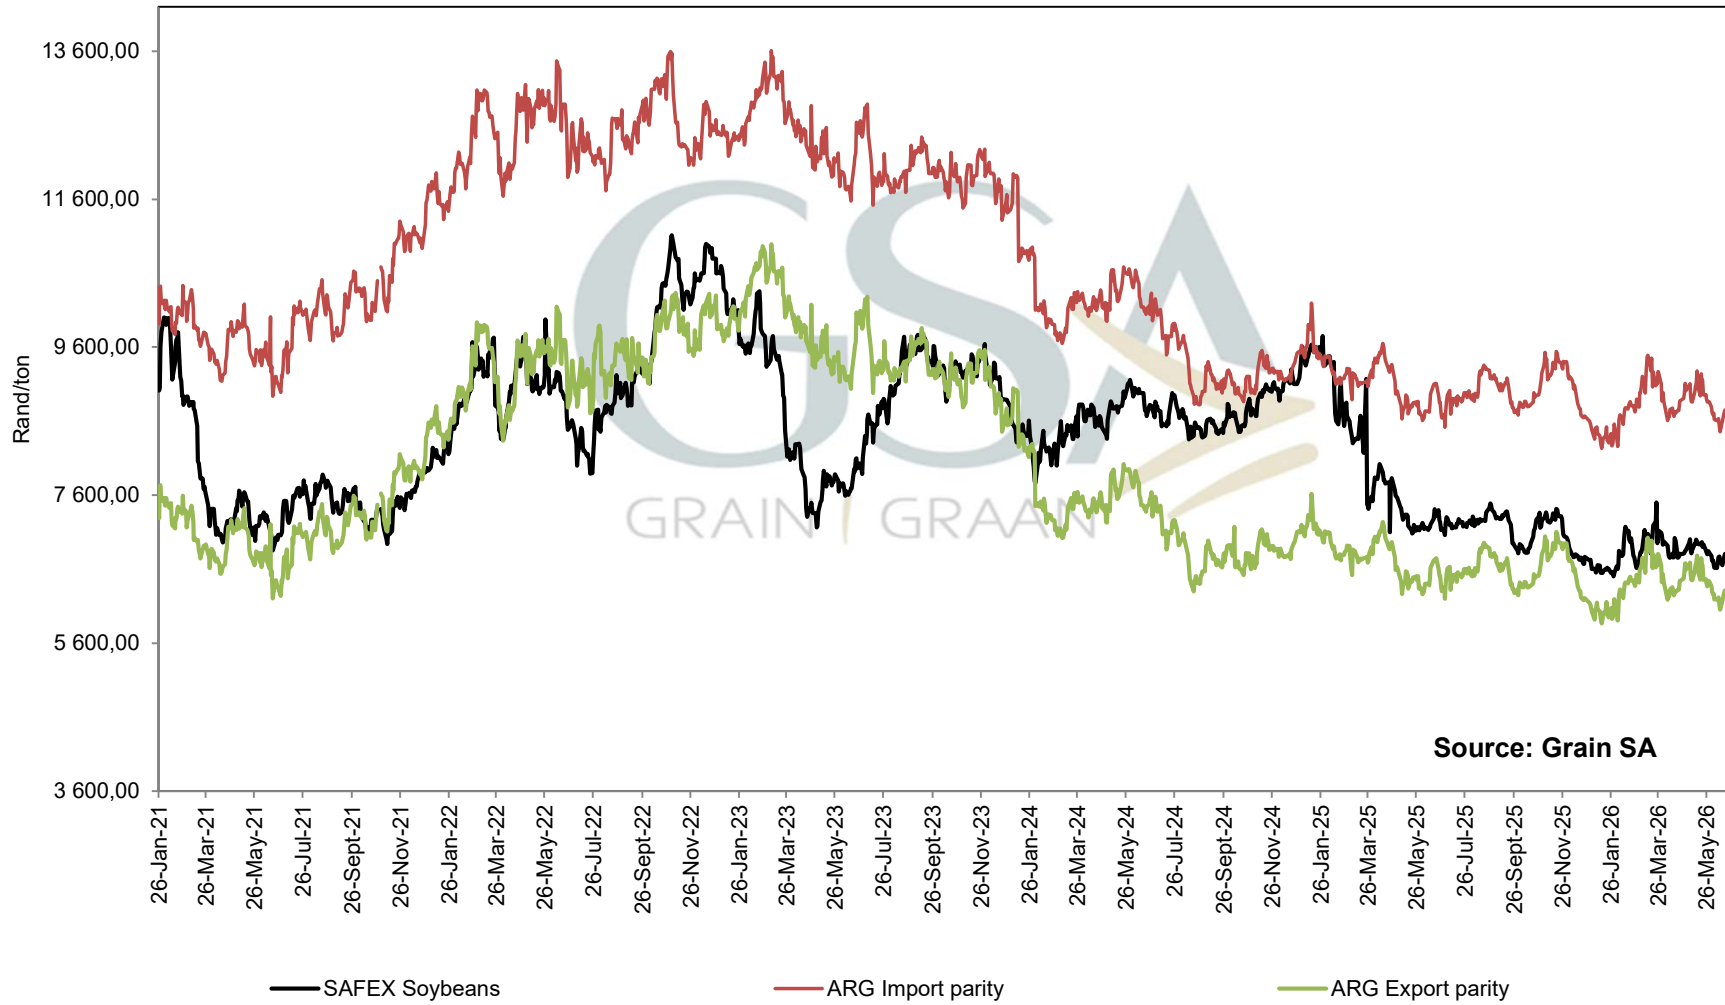

PRICES OF ARGENTINIAN SOYBEAN SEED DELIVERED IN RANDFONTEIN
PRYSE VAN ARGENTYNSE SOJABOON SAAD GELEWER IN RANDFONTEIN