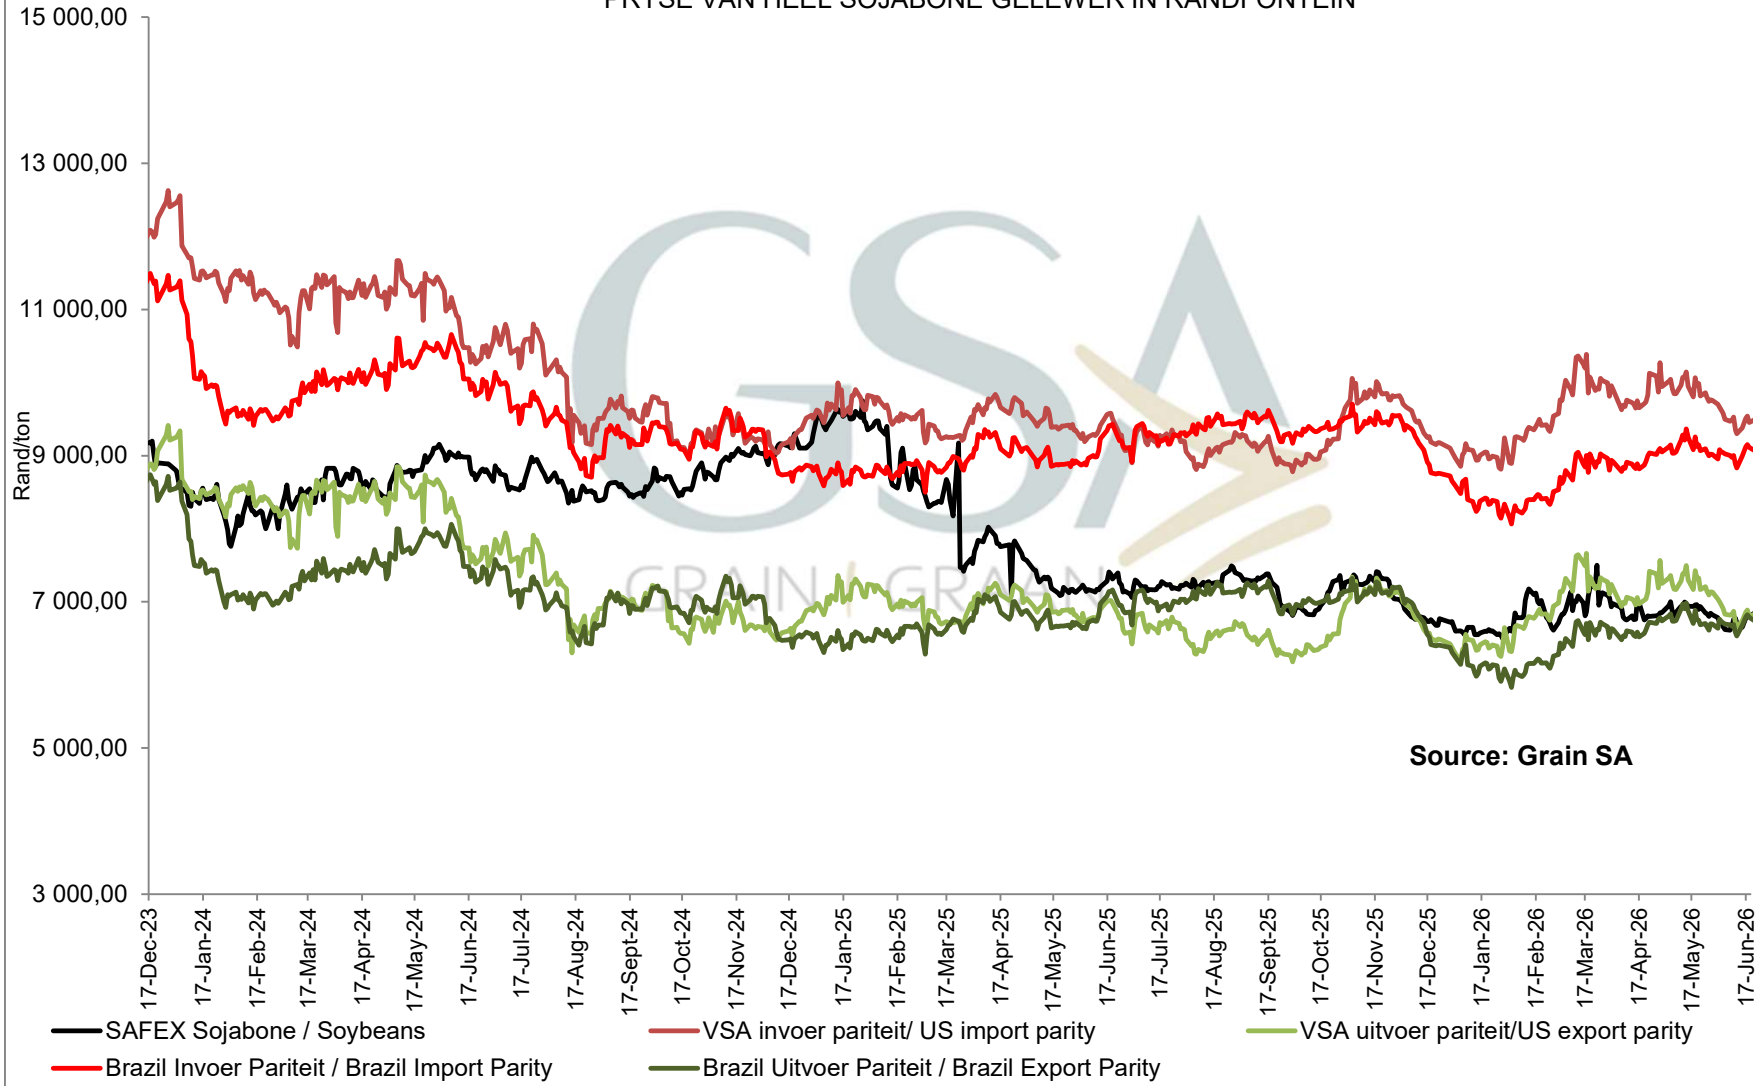

PRICES OF EU SUNFLOWER SEED DELIVERED IN RANDFONTEIN
 PRYSE VAN EU SONNEBLOMSAAD GELEWER IN RANDFONTEIN

Source: Grain SA

PRICES OF WHOLE SOYBEANS DELIVERED IN RANDFONTEIN
 PRYSE VAN HEEL SOJABONE GELEWER IN RANDFONTEIN

Source: Grain SA

— Brazil Import Parity/ Invoerpariteit

— SAFEX Sojabone / Soybeans

— Brazil Export Parity/ Uitvoerpariteit

**PRODUCER PARITY PRICES OF PROCESSED AND GRADED CHOICE GRADE GROUNDNUTS (40/50)
 PRODUSENTE PARITEITSPRYSSE VAN UITGEDOPE EN GESORTEERDE KEURGRAAD GRONDBONE
 MET 'N PITGROOTTE VAN 40/50**