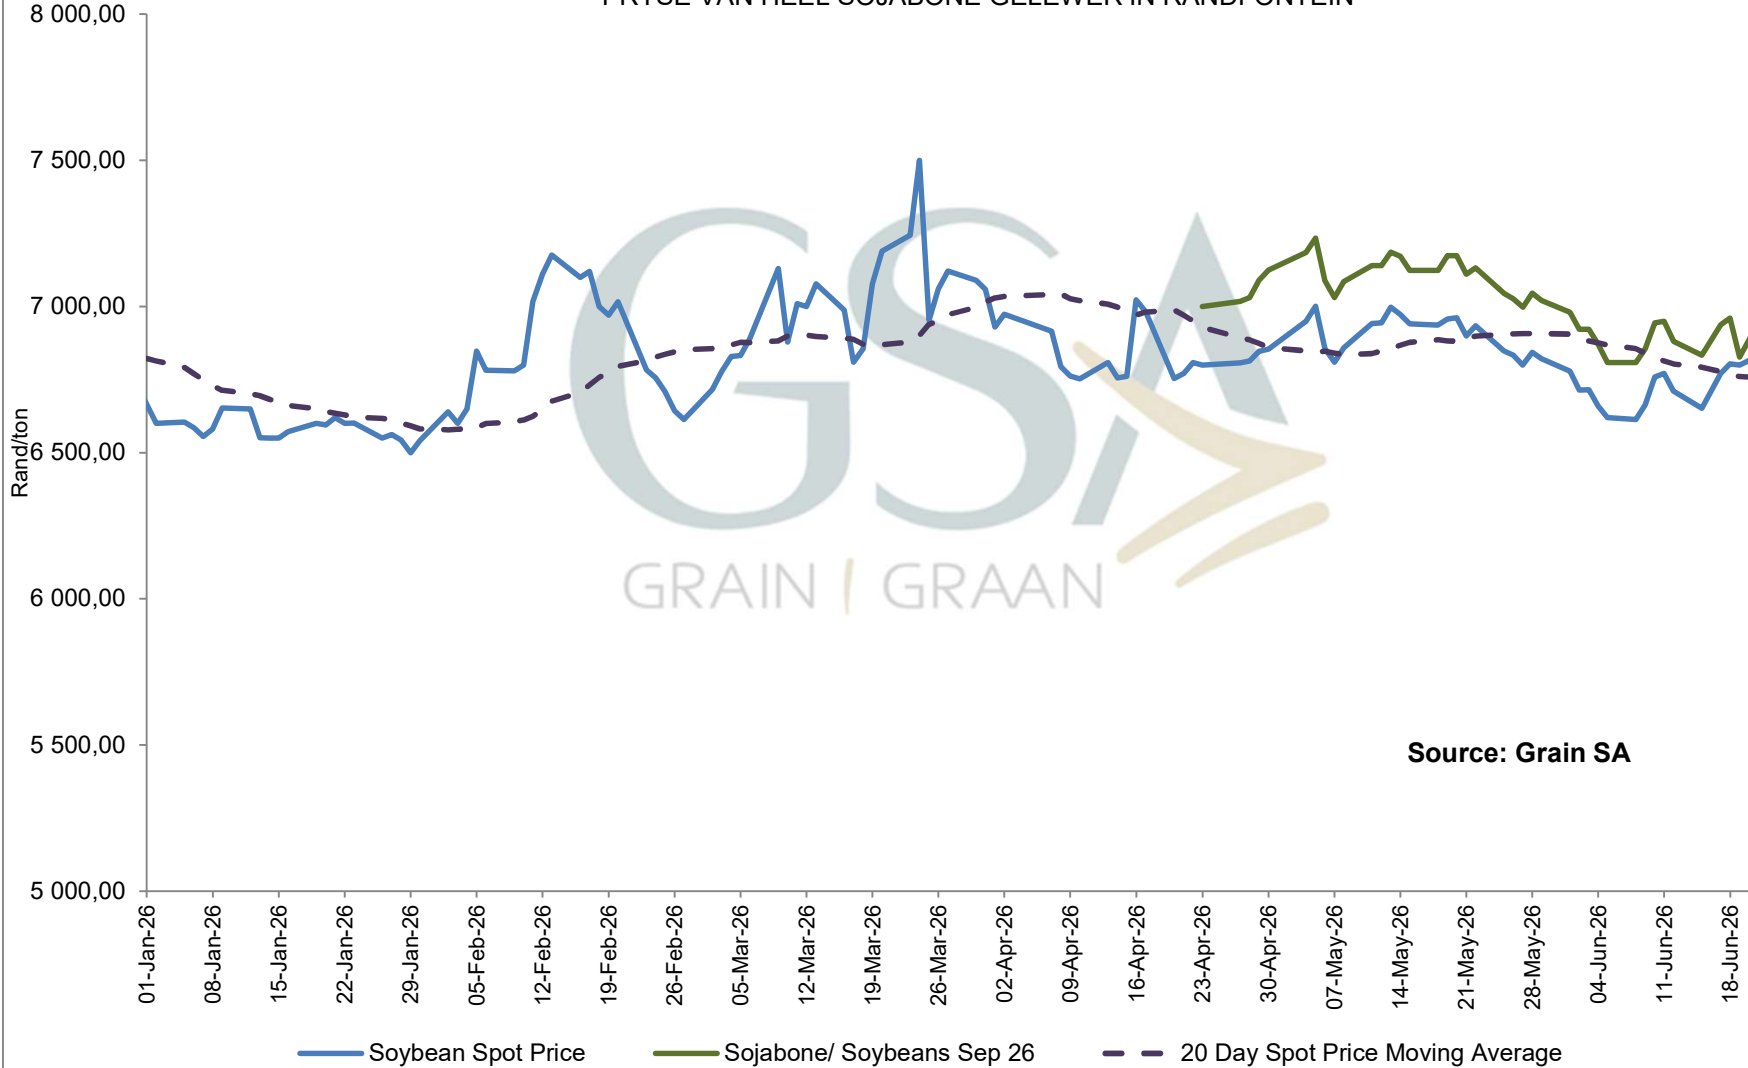

PRICES OF WHOLE SOYBEANS DELIVERED IN RANDFONTEIN
PRYSE VAN HEEL SOJABONE GELEWER IN RANDFONTEIN

Source: Grain SA