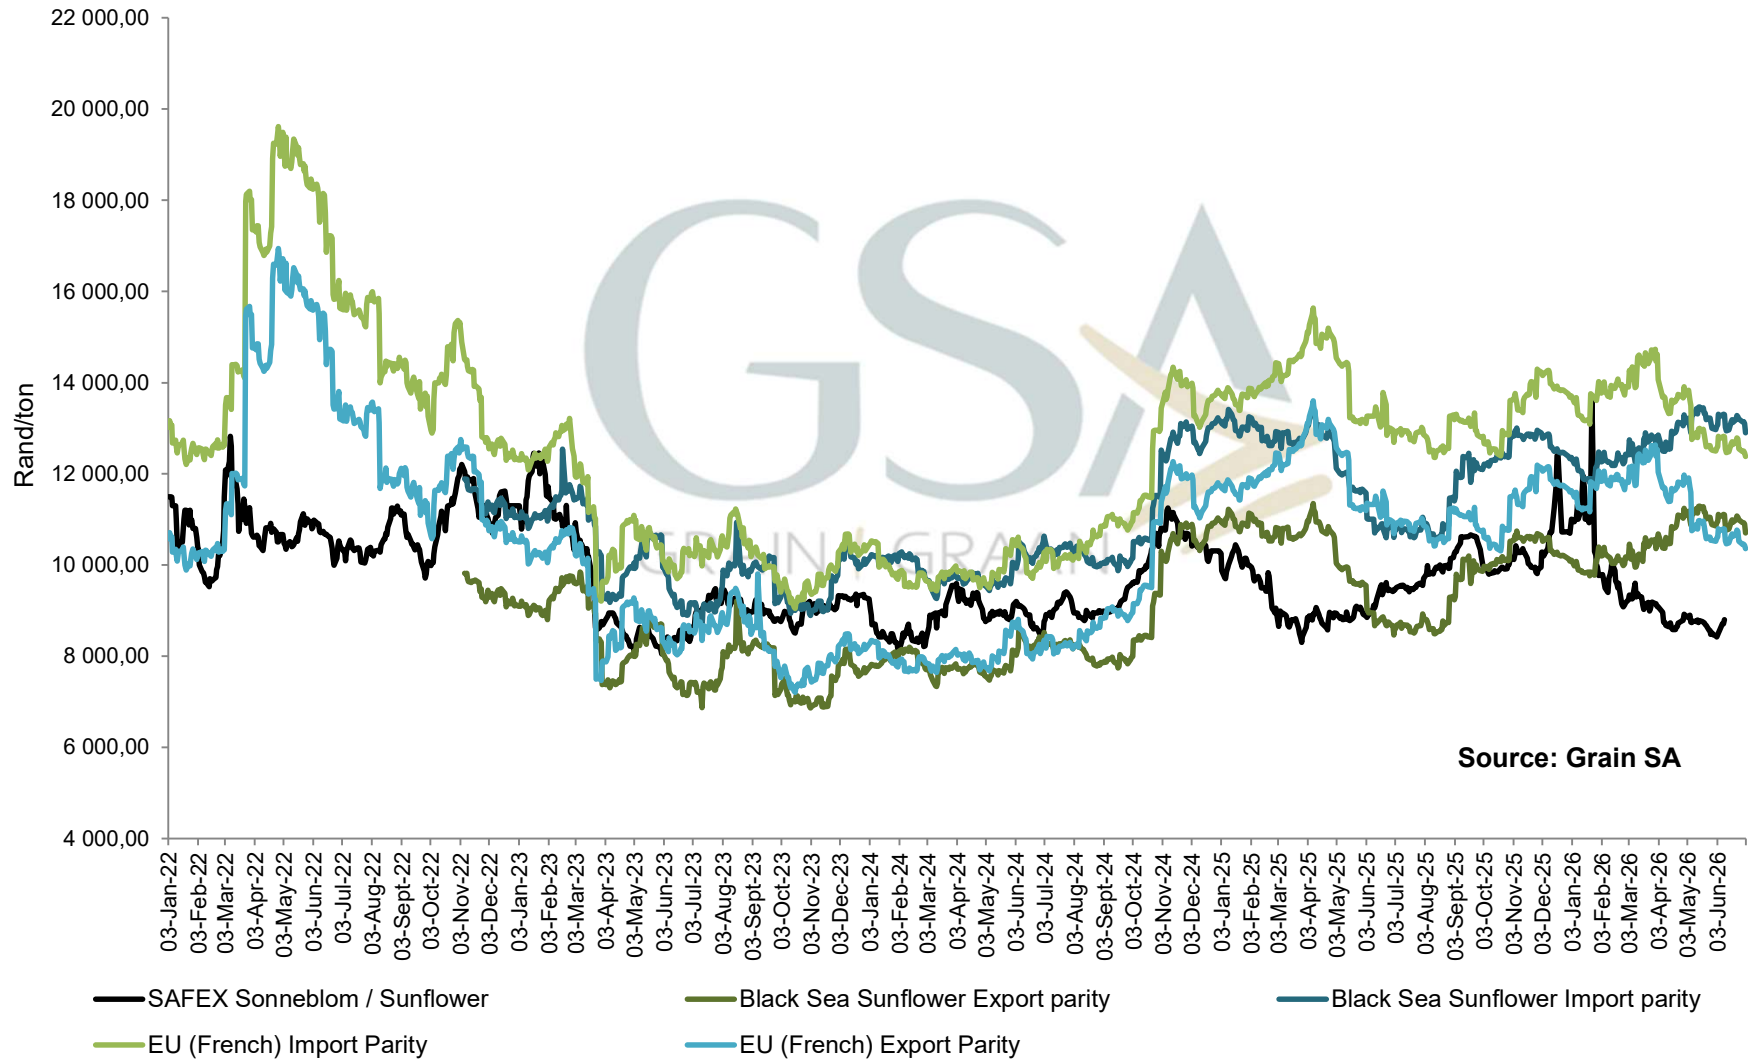

PRICES OF EU SUNFLOWER SEED DELIVERED IN RANDFONTEIN
PRYSE VAN EU SONNEBLOMSAAD GELEWER IN RANDFONTEIN

Source: Grain SA