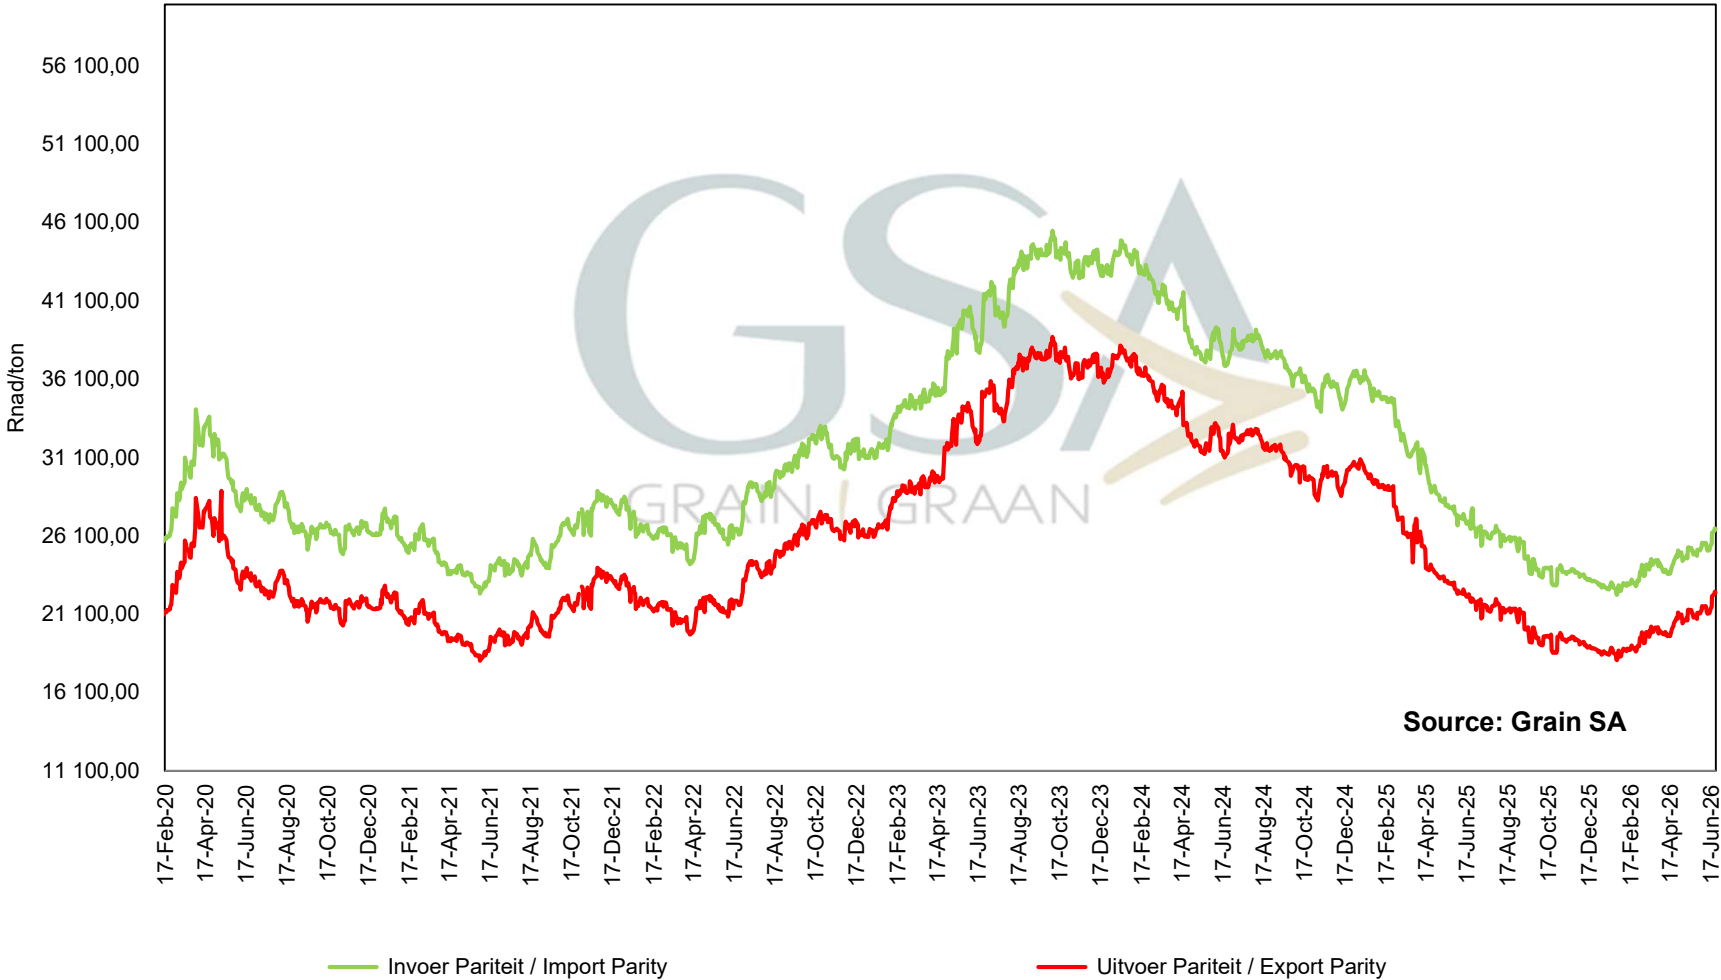

PRICES OF PROCESSED AND GRADED USA CHOICE GRADE GROUNDNUTS (40/50) (RANDFONTEIN)
PRYSE VAN UITGEDOP EN GESORTEERDE VSA KEURGRAAD GRONDBONE MET 'N PITGROOTTE VAN 40/50
pitgrootte (RANDFONTEIN)