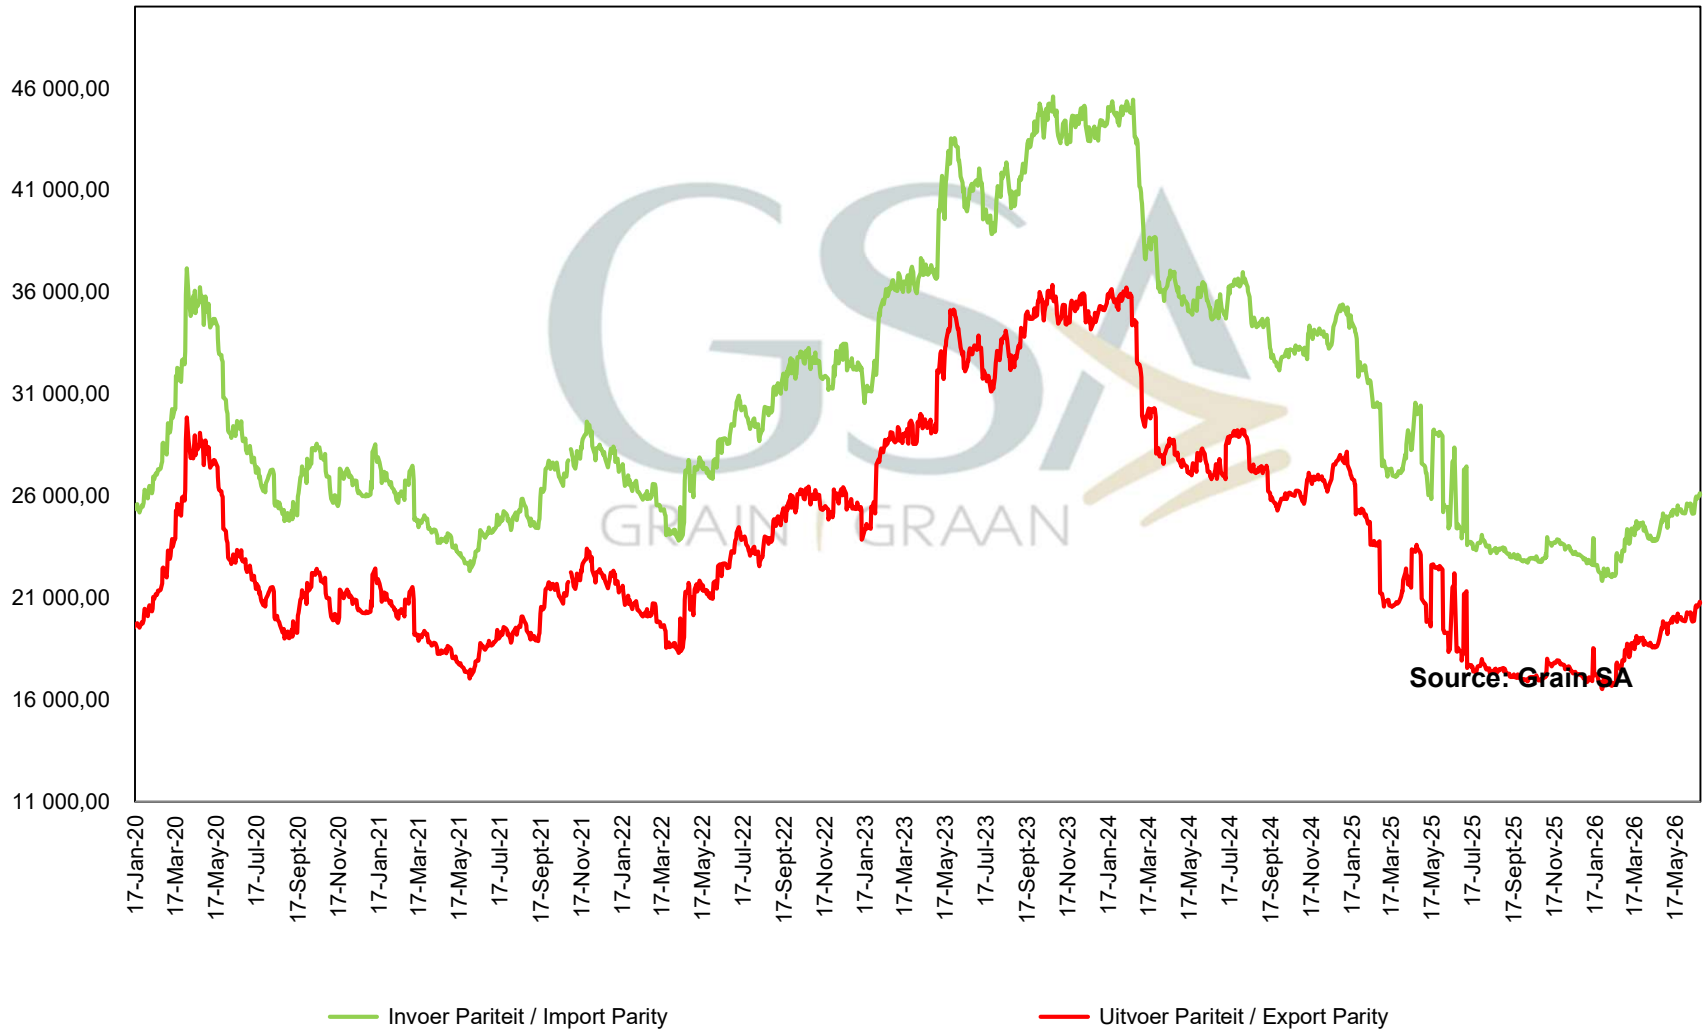

PRICES OF PROCESSED AND GRADED ARGENTINEAN CHOICE GRADE GROUNDNUTS (40/50) (RANDFONTEIN)