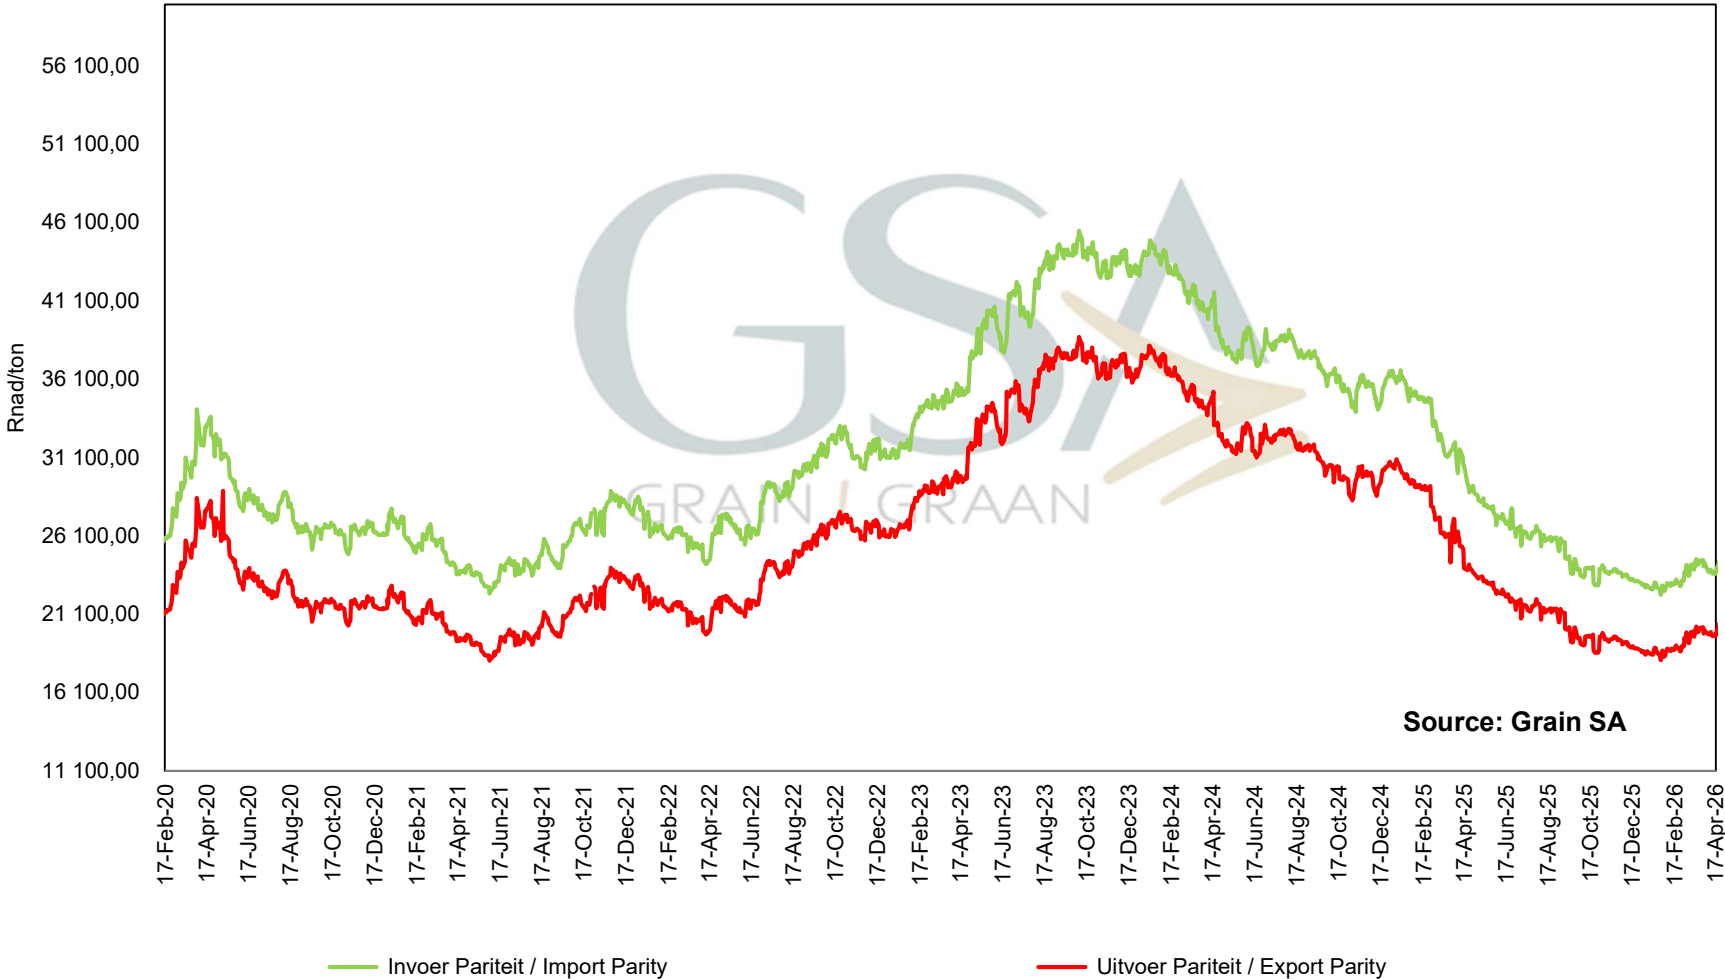

PRICES OF PROCESSED AND GRADED USA CHOICE GRADE GROUNDNUTS (40/50) (RANDFONTEIN)
PRYSE VAN UITGEDOP EN GESORTEERDE VSA KEURGRAAD GRONDBONE MET 'N PITGROOTTE VAN 40/50
pitgrootte (RANDFONTEIN)