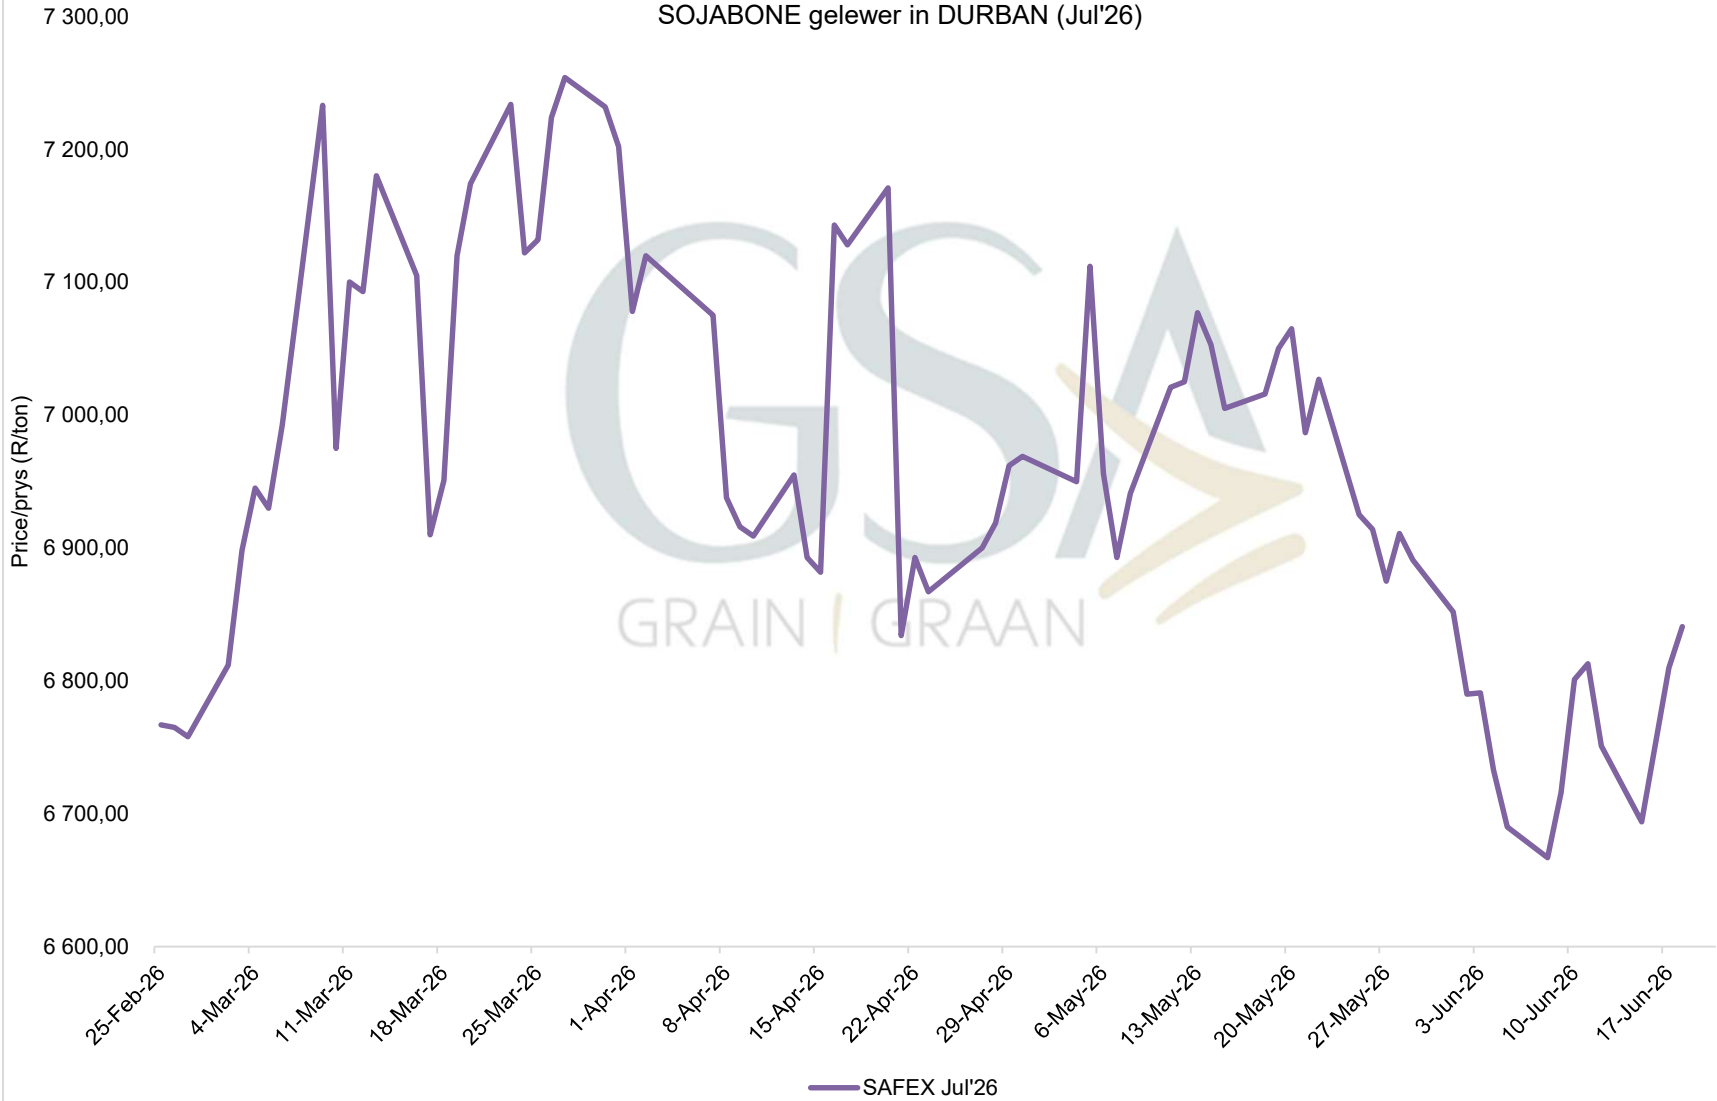

SOYBEANS delivered in DURBAN (Jul'26)
SOJABONE gelewer in DURBAN (Jul'26)