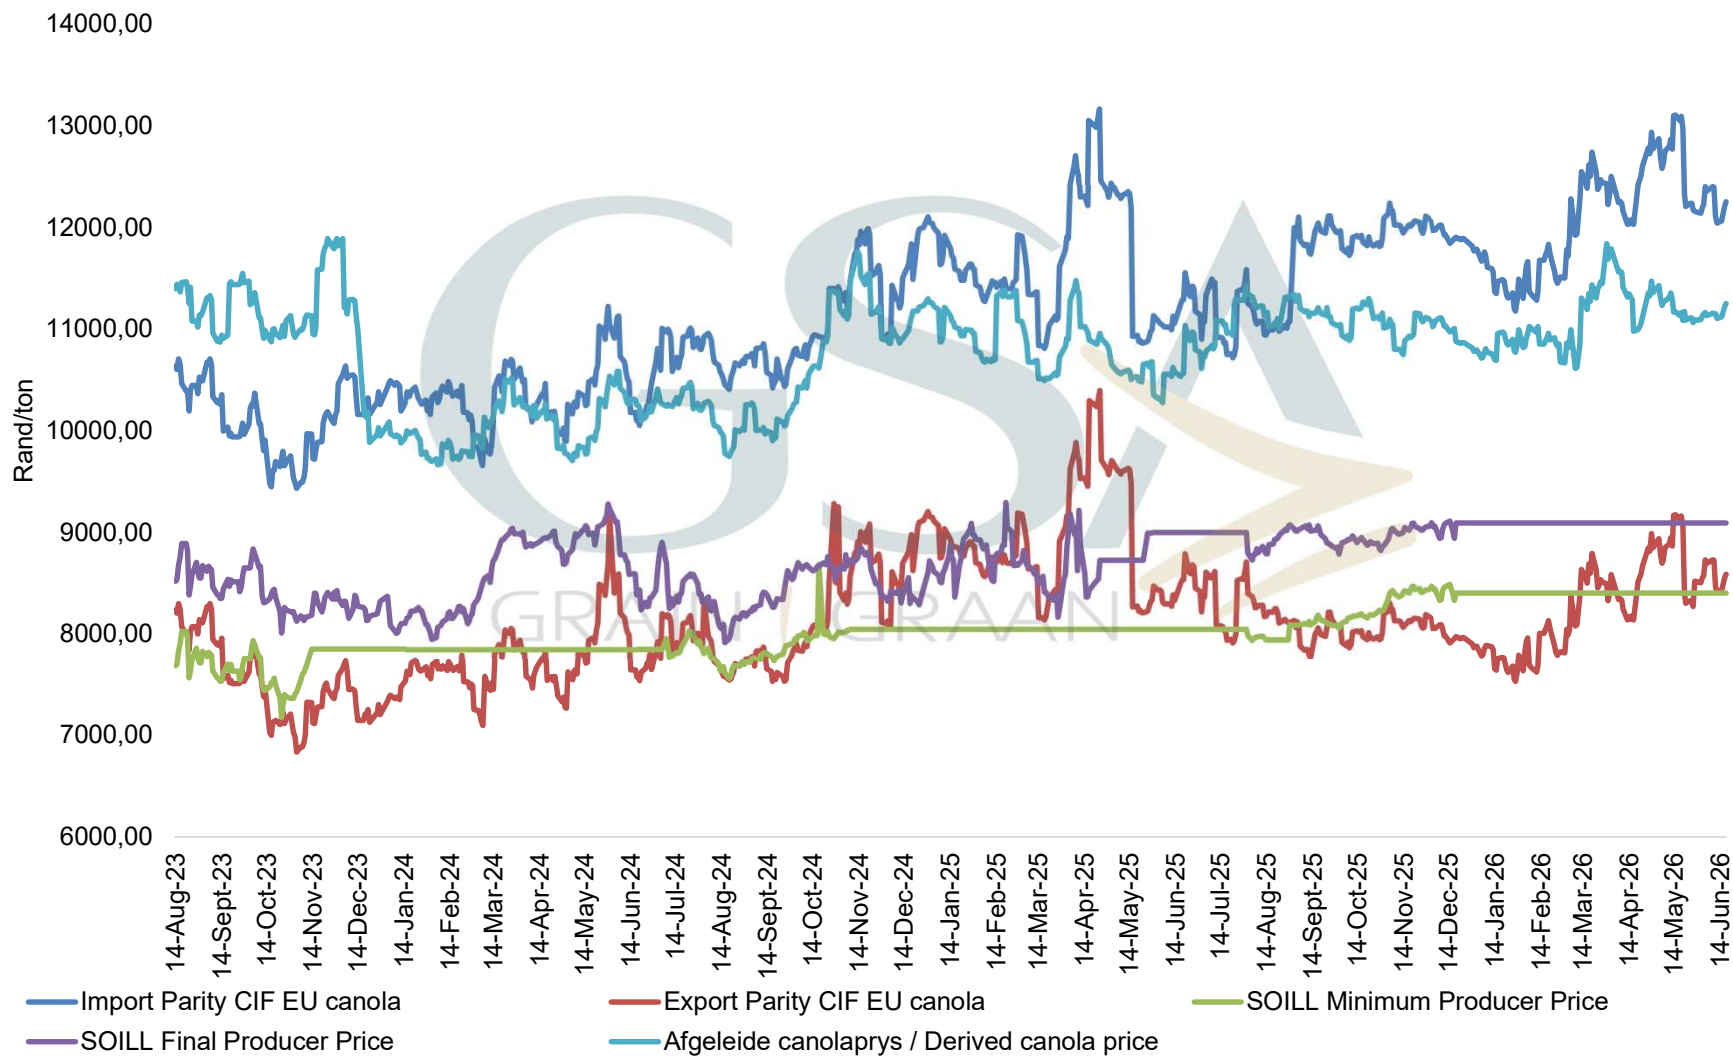

**PRODUCER PARITY PRICES OF PROCESSED AND GRADED CHOICE GRADE GROUNDNUTS (40/50)  
 PRODUSENTE PARITEITSPRYSSE VAN UITGEDOPTE EN GESORTEERDE KEURGRAAD GRONDBONE  
 MET 'N PITGROOTTE VAN 40/50**

Prices of Canola in the Southern Cape (Swellendam)  
 Kanolapryse in die Suid-Kaap (Swellendam)