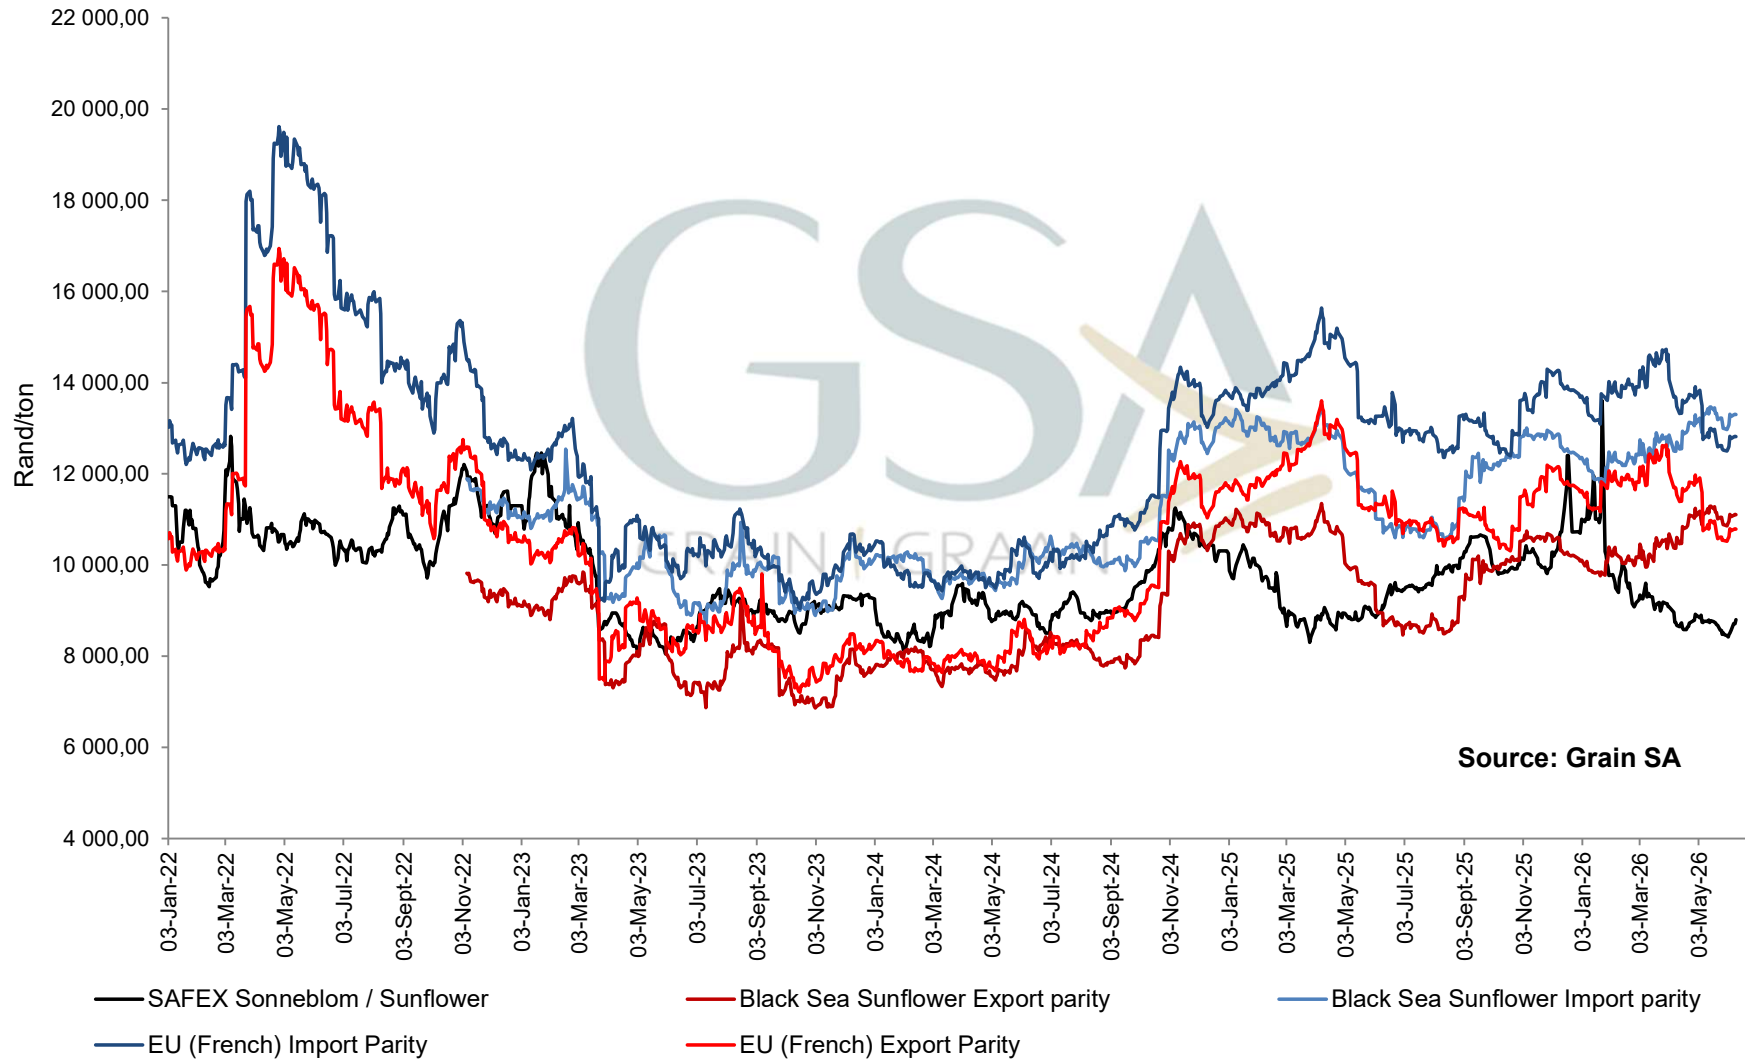

PRICES OF EU SUNFLOWER SEED DELIVERED IN RANDFONTEIN
PRYSE VAN EU SONNEBLOMSAAD GELEWER IN RANDFONTEIN