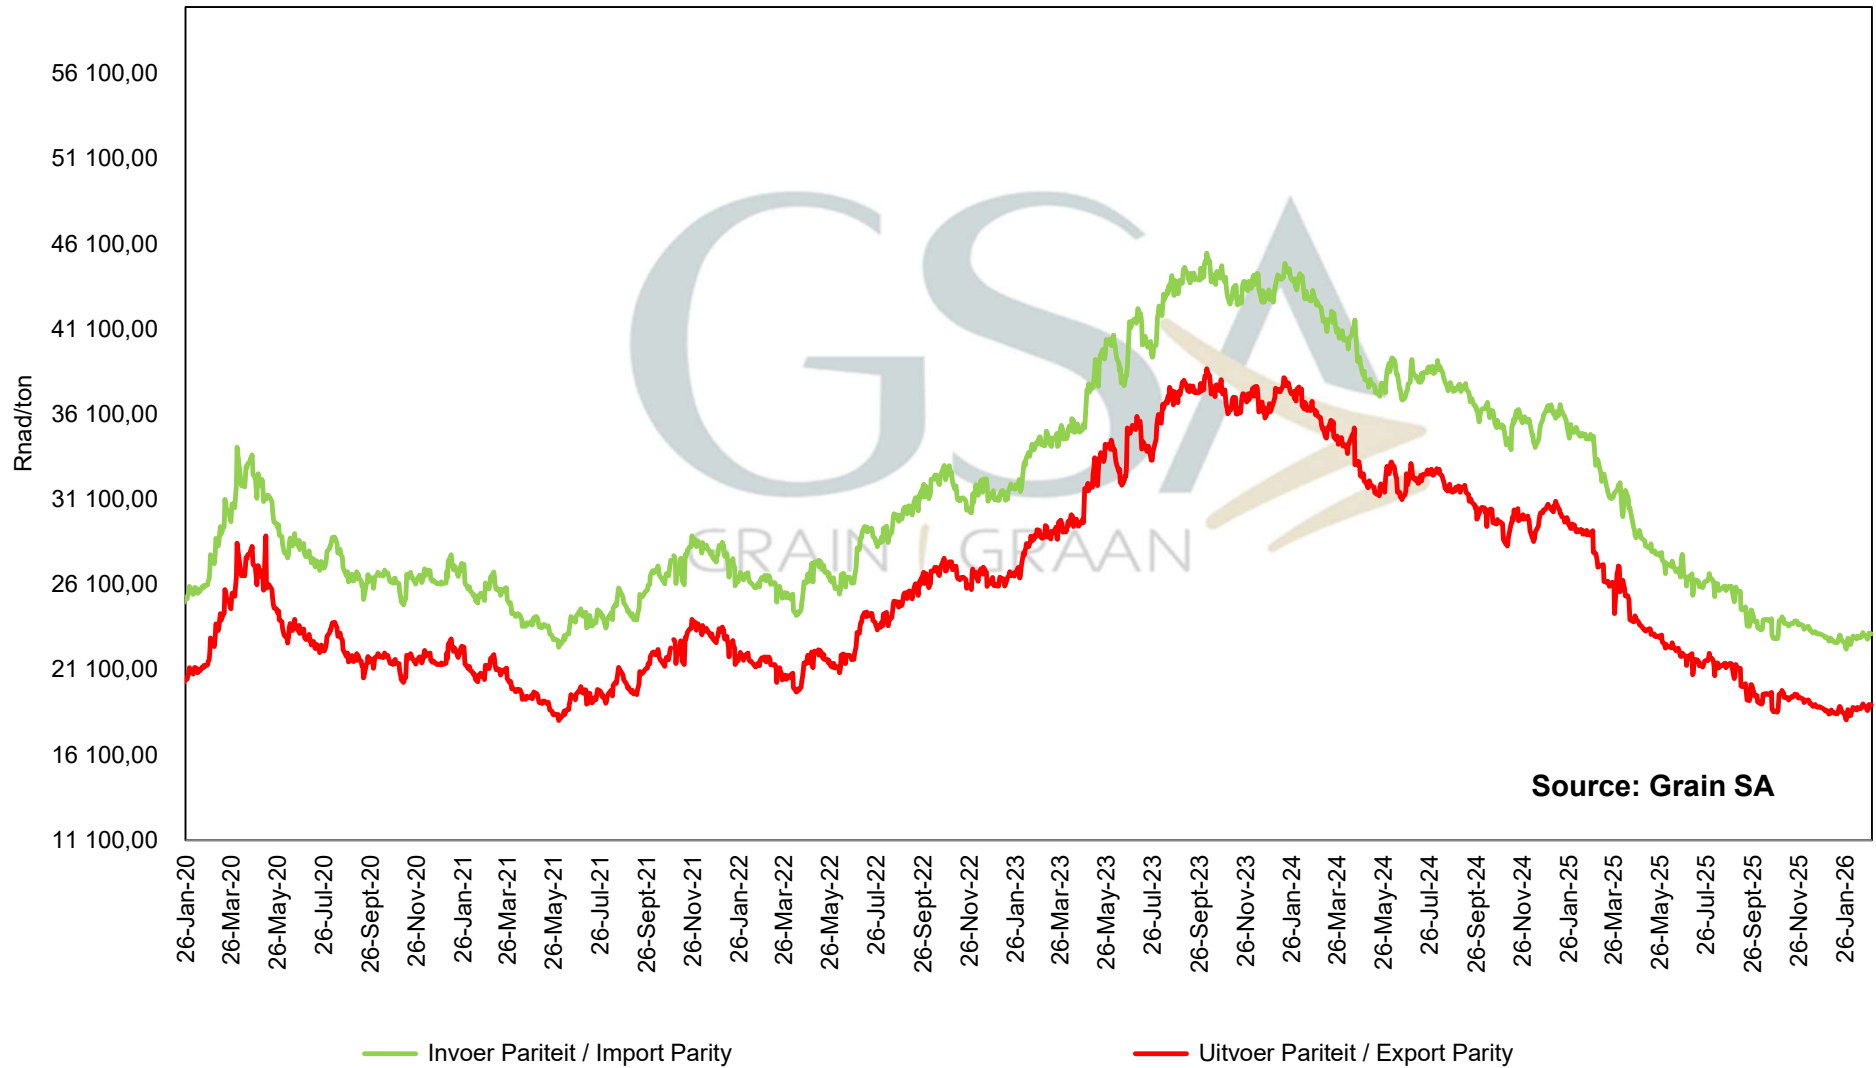

PRICES OF PROCESSED AND GRADED USA CHOICE GRADE GROUNDNUTS (40/50) (RANDFONTEIN)
PRYSE VAN UITGEDOP EN GESORTEERDE VSA KEURGRAAD GRONDBONE MET 'N PITGROOTTE VAN 40/50
pitgrootte (RANDFONTEIN)