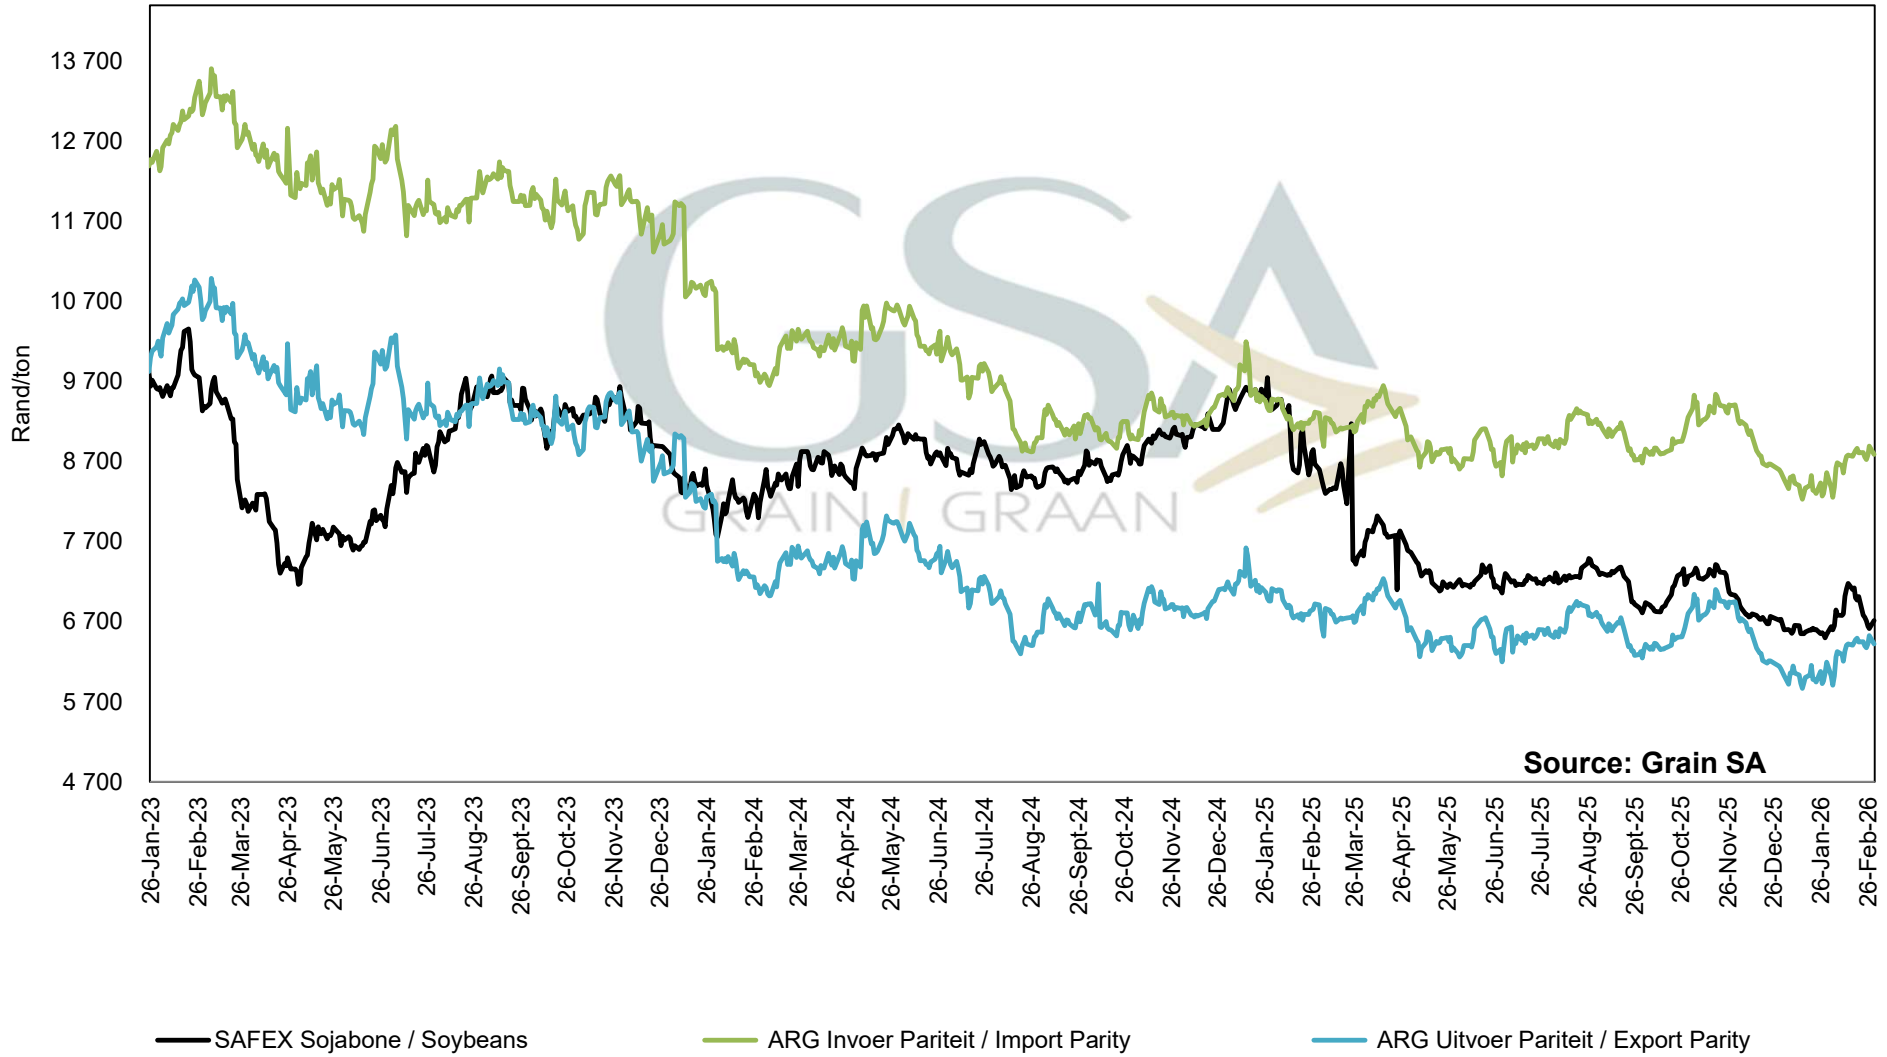

PRICES OF WHOLE SOYBEANS DELIVERED IN RANDFONTEIN  
 PRYSE VAN HEEL SOJABONE GELEWER IN RANDFONTEIN

Source: Grain SA

- SAFEX Sojabone / Soybeans
- VSA invoer pariteit/ US import parity
- VSA uitvoer pariteit/US export parity
- Brazil Invoer Pariteit / Brazil Import Parity
- Brazil Uitvoer Pariteit / Brazil Export Parity

PRICES OF DERIVED SOYBEAN DELIVERED IN RANDFONTEIN  
PRYSE VAN AFGELEIDE SOJABONE GELEWER IN RANDFONTEIN

**PRODUCER PARITY PRICES OF PROCESSED AND GRADED CHOICE GRADE GROUNDNUTS (40/50)  
 PRODUSENTE PARITEITSPRYSE VAN UITGEDOPE EN GESORTEERDE KEURGRAAD GRONDBONE  
 MET 'N PITGROOTTE VAN 40/50**