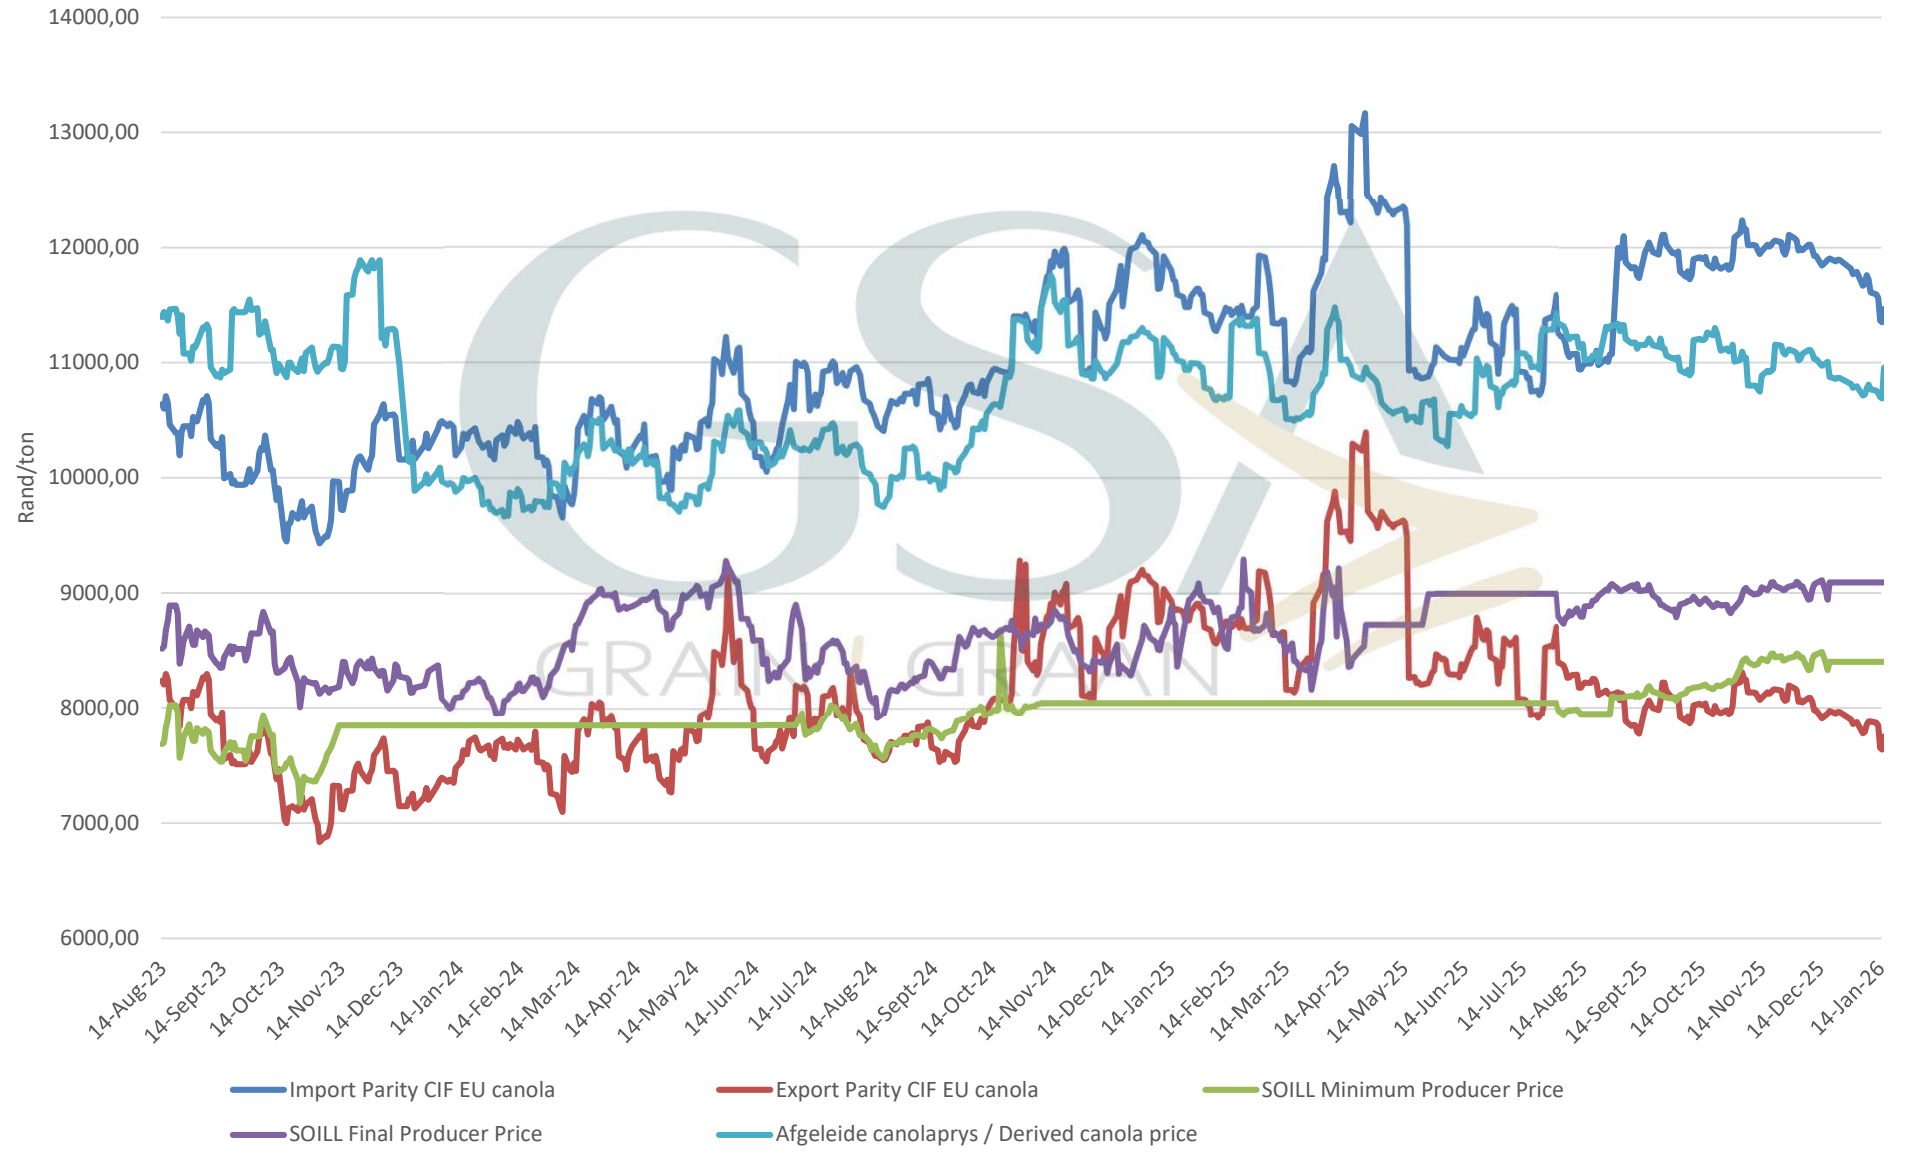

Prices of Canola in the Southern Cape (Swellendam)
Kanolapryse in die Suid-Kaap (Swellendam)