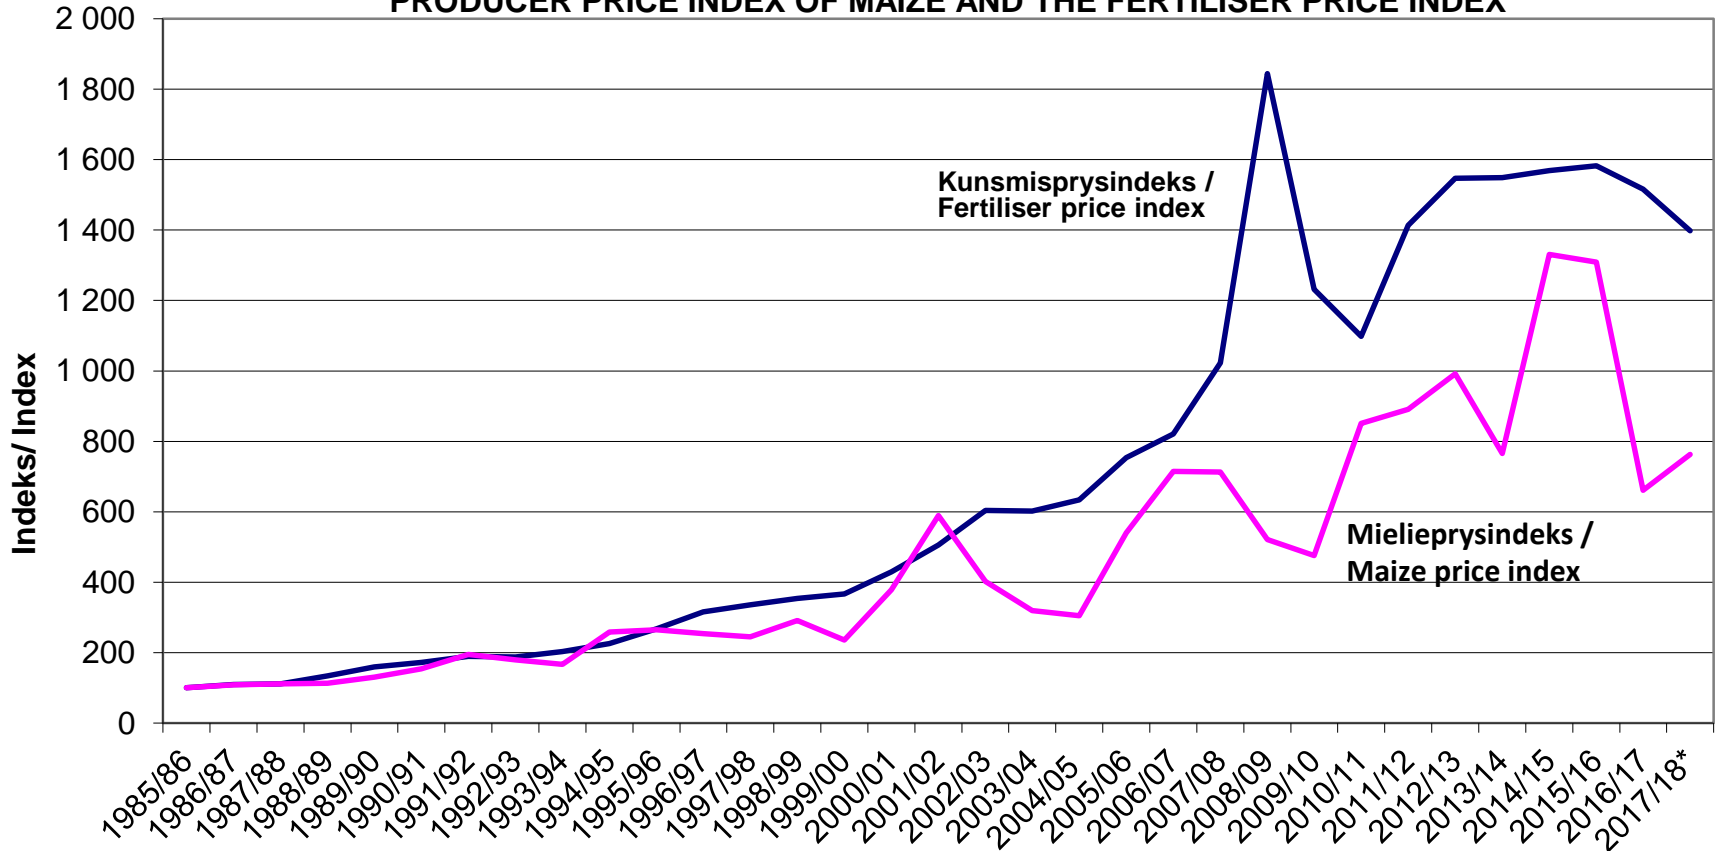

Indices of the producers price of maize and the wholesale price of diesel/ Produsenteprysindeks van mielies en die groothandelsprys van diesel

PRODUSENTEPRYSINDEKS VAN MIELIES EN DIE GROOTHANDELSPRYS VAN DIESEL
 INDICES OF THE PRODUCERS PRICE OF MAIZE AND THE WHOLESALE PRICE OF DIESEL

Indices: 1985/1986 = 100

* = Voorlopig /Preliminary

Producer price index of maize and the fertiliser price index / Produsenteprysindeks van mielies en prysindeks van kunsmis

PRODUSENTEPRYSINDEKS VAN MIELIES EN PRYSINDEKS VAN KUNSMIS
 PRODUCER PRICE INDEX OF MAIZE AND THE FERTILISER PRICE INDEX