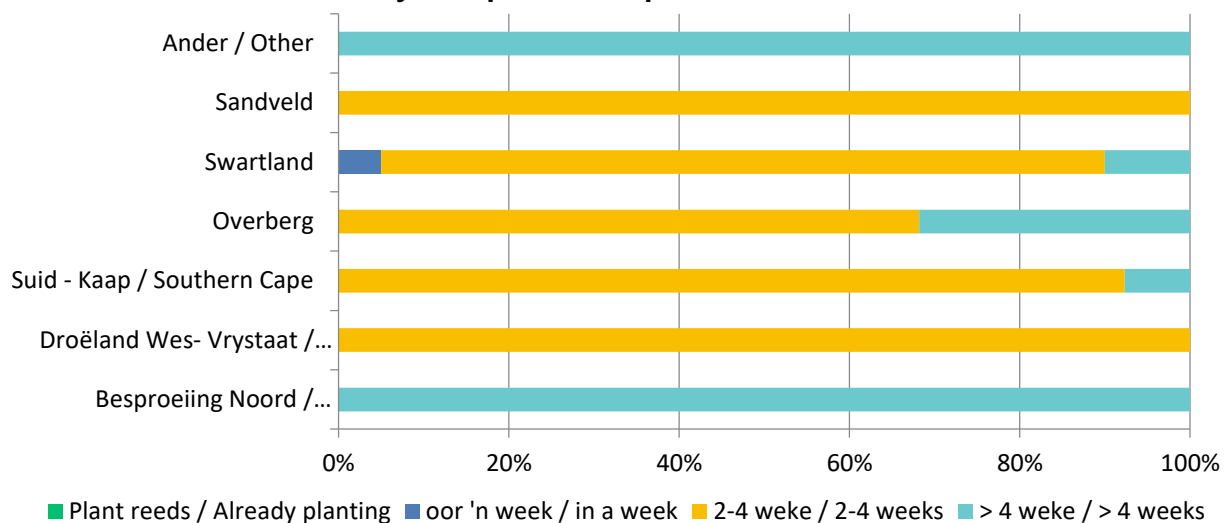

Wanneer beplan jy om Koring te plant? When do you plan to plant wheat?

	Plant reeds / Already planting	Oor 'n week / In a week	2-4 Weke / 2-4 Weeks	>4 Weke / >4 Weeks	Total	
Besproeiing Noord / Irrigation North	0	0	0	1	1.67%	1
Besproeiing Sentraal / Irrigation Central	0	0	0	0	0.00%	0
Droëland Wes- Vrystaat / Dryland Western Free State	0	0	2	0	3.33%	2
Droëland Oos-Vrystaat / Eastern Free State	0	0	0	0	0.00%	0
Suid - Kaap / Southern Cape	0	0	12	1	21.67%	13
Overberg	0	0	15	7	36.67%	22
Swartland	0	1	17	2	33.33%	20
Sandveld	0	0	1	0	1.67%	1
Ander / Other	0	0	0	1	1.67%	1
Total	0.00%	1.67%	78.33%	20.00%	100.00%	60
					Answered	60
					Skipped	0