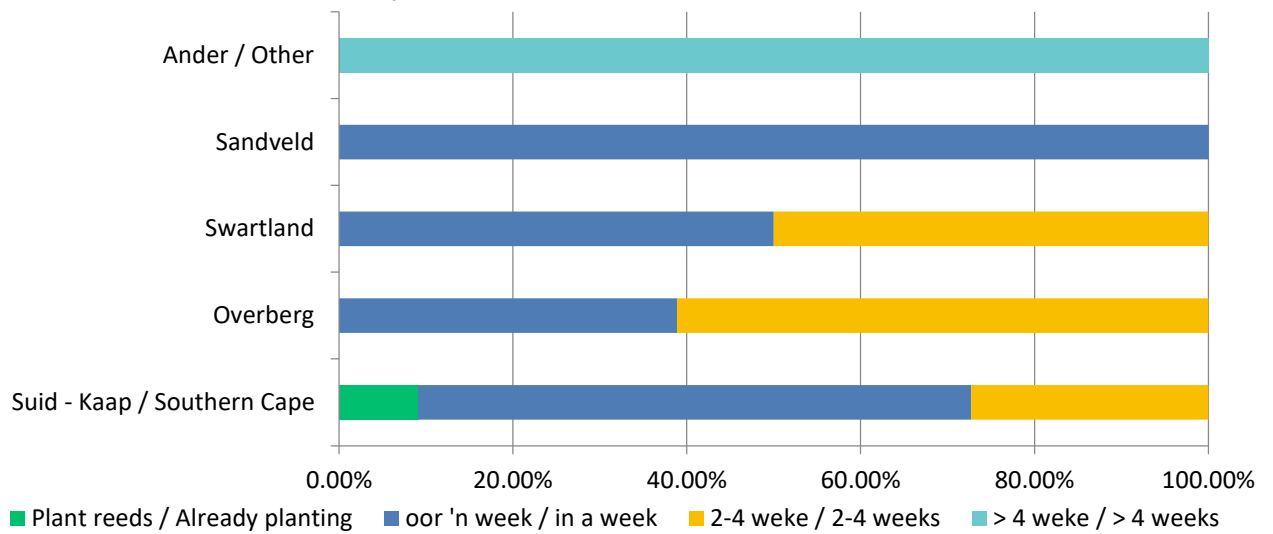

Wanneer beplan jy om Kanola te plant? When do you plan to plant Canola?

	Plant reeds / Already planting	Oor 'n week / In a week	2-4 Weke / 2-4 Weeks	>4 Weke / >4 Weeks	Total	
Besproeiing Noord / Irrigation North	0	0	0	0	0.00%	0
Besproeiing Sentraal / Irrigation Central	0	0	0	0	0.00%	0
Droëland Wes- Vrystaat / Dryland Western Free State	0	0	0	0	0.00%	0
Droëland Oos-Vrystaat / Eastern Free State	0	0	0	0	0.00%	0
Suid - Kaap / Southern Cape	1	7	3	0	25.58%	11
Overberg	0	7	11	0	41.86%	18
Swartland	0	6	6	0	27.91%	12
Sandveld	0	1	0	0	2.33%	1
Ander / Other	0	0	0	1	2.33%	1
Total	2.33%	48.84%	46.51%	2.33%	100.00%	43
					Answered	43
					Skipped	17