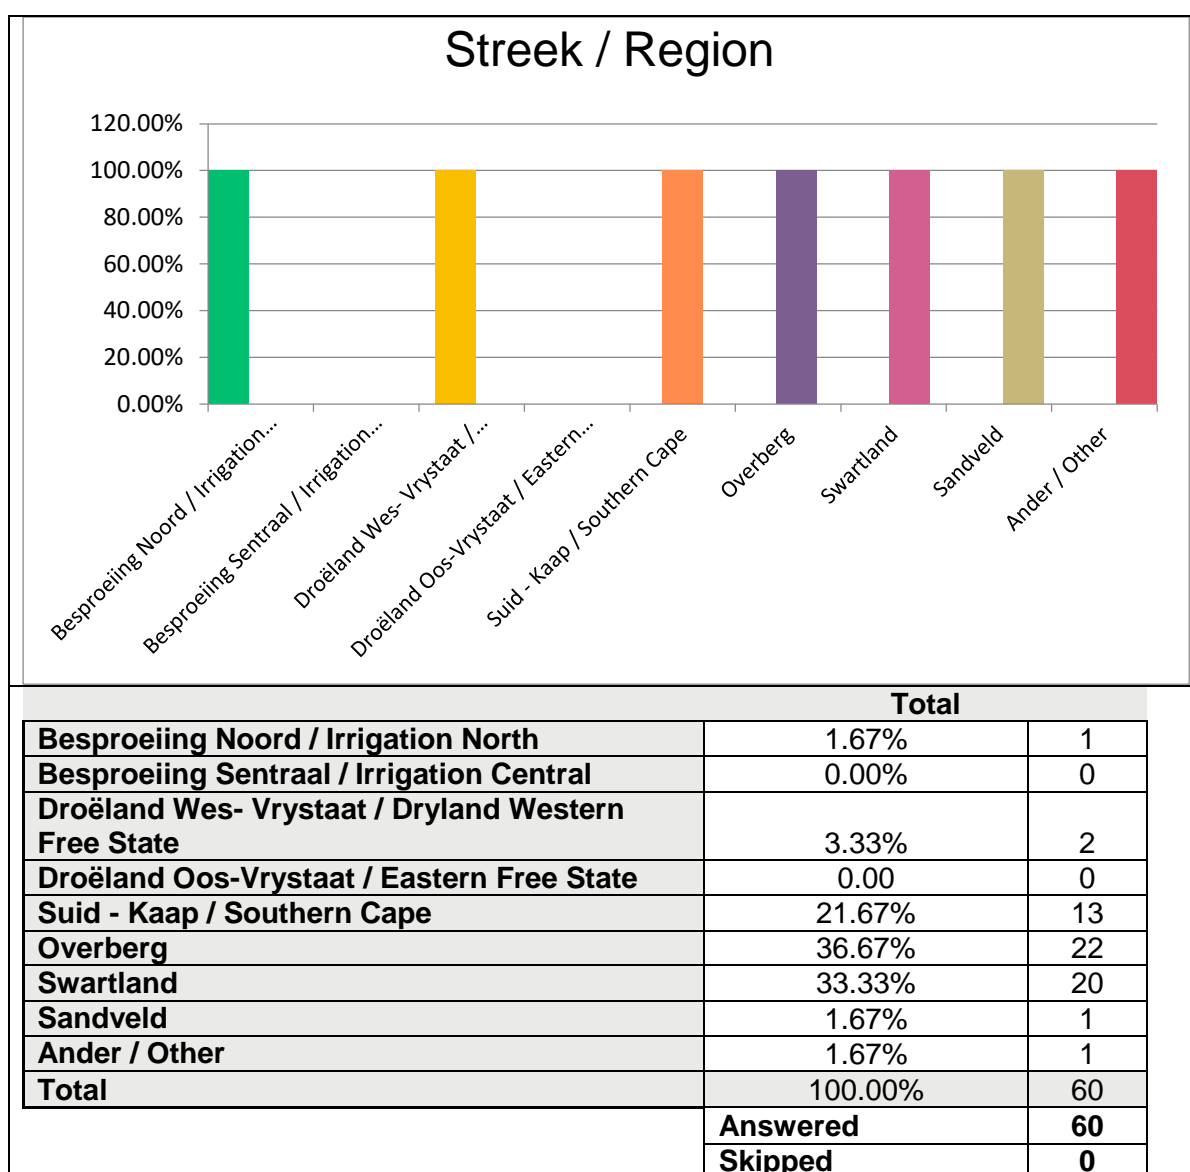

Gewas vraelys – Crop Survey

Gewas status / Crop Status – Week 6/04/2020 – 10/04/2020

Nota: Die inligting is gebaseer op vrywillige deelname vanaf produsente en is dus nie statisties verteenwoordigend nie. Graan SA aanvaar geen verantwoordelikheid vir enige skade of verliese wat gely word as gevolg van die gebruik van hierdie inligting nie.