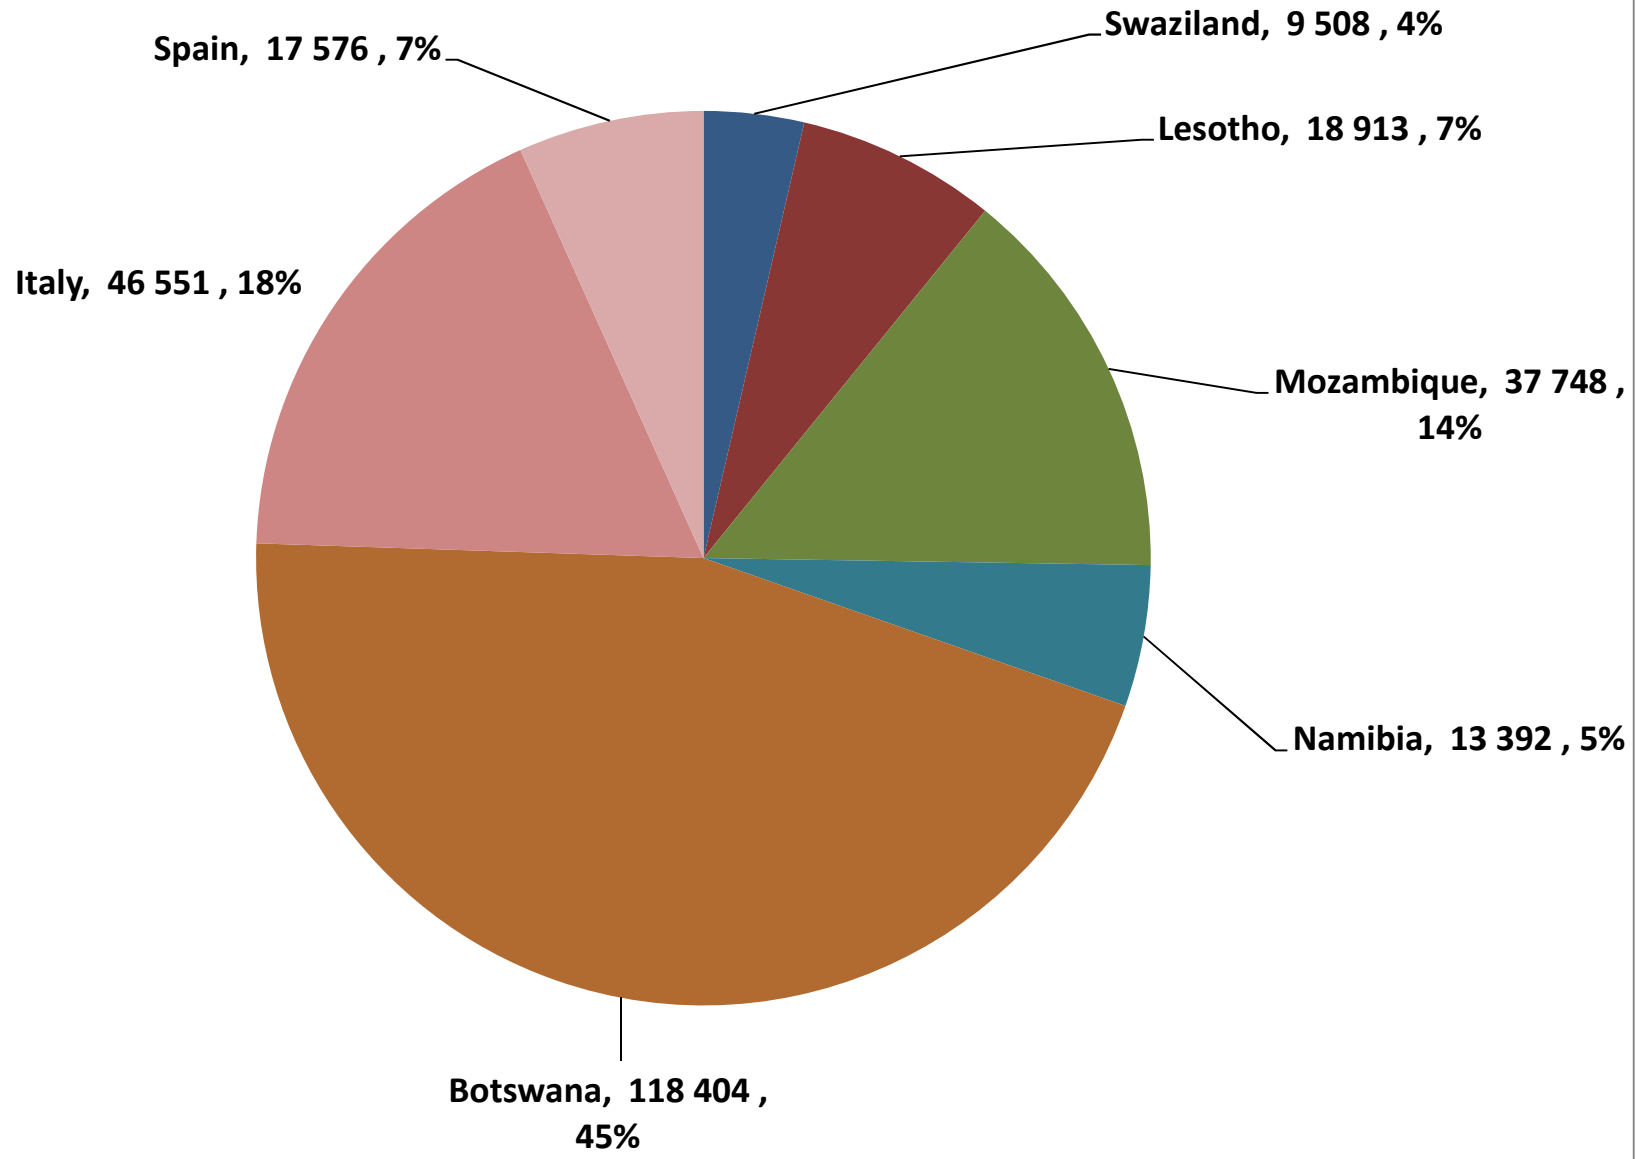

Yellow Maize Exports for 2018/19 (ton, %)

White Maize Exports for 2017/18 (ton, %)

Cumulative Exports of Yellow Maize for 2017/18

RSA Weeklikse mielie-uitvoere RSA Weekly maize exports

Cumulative Exports of White Maize for 2018/19

■ SAGIS: WEEKLIJKE INVOERE EN UITVOERE 2017/18 BemarKingseizoen

◆ SAGIS: WEEKLIJKE INVOERE EN UITVOERE 2018/19 BemarKingseizoen

Cumulative Exports of Maize for 2017/18

Cumulative Exports of Maize 2018/19 Bemakingseisoen/ Marketing season