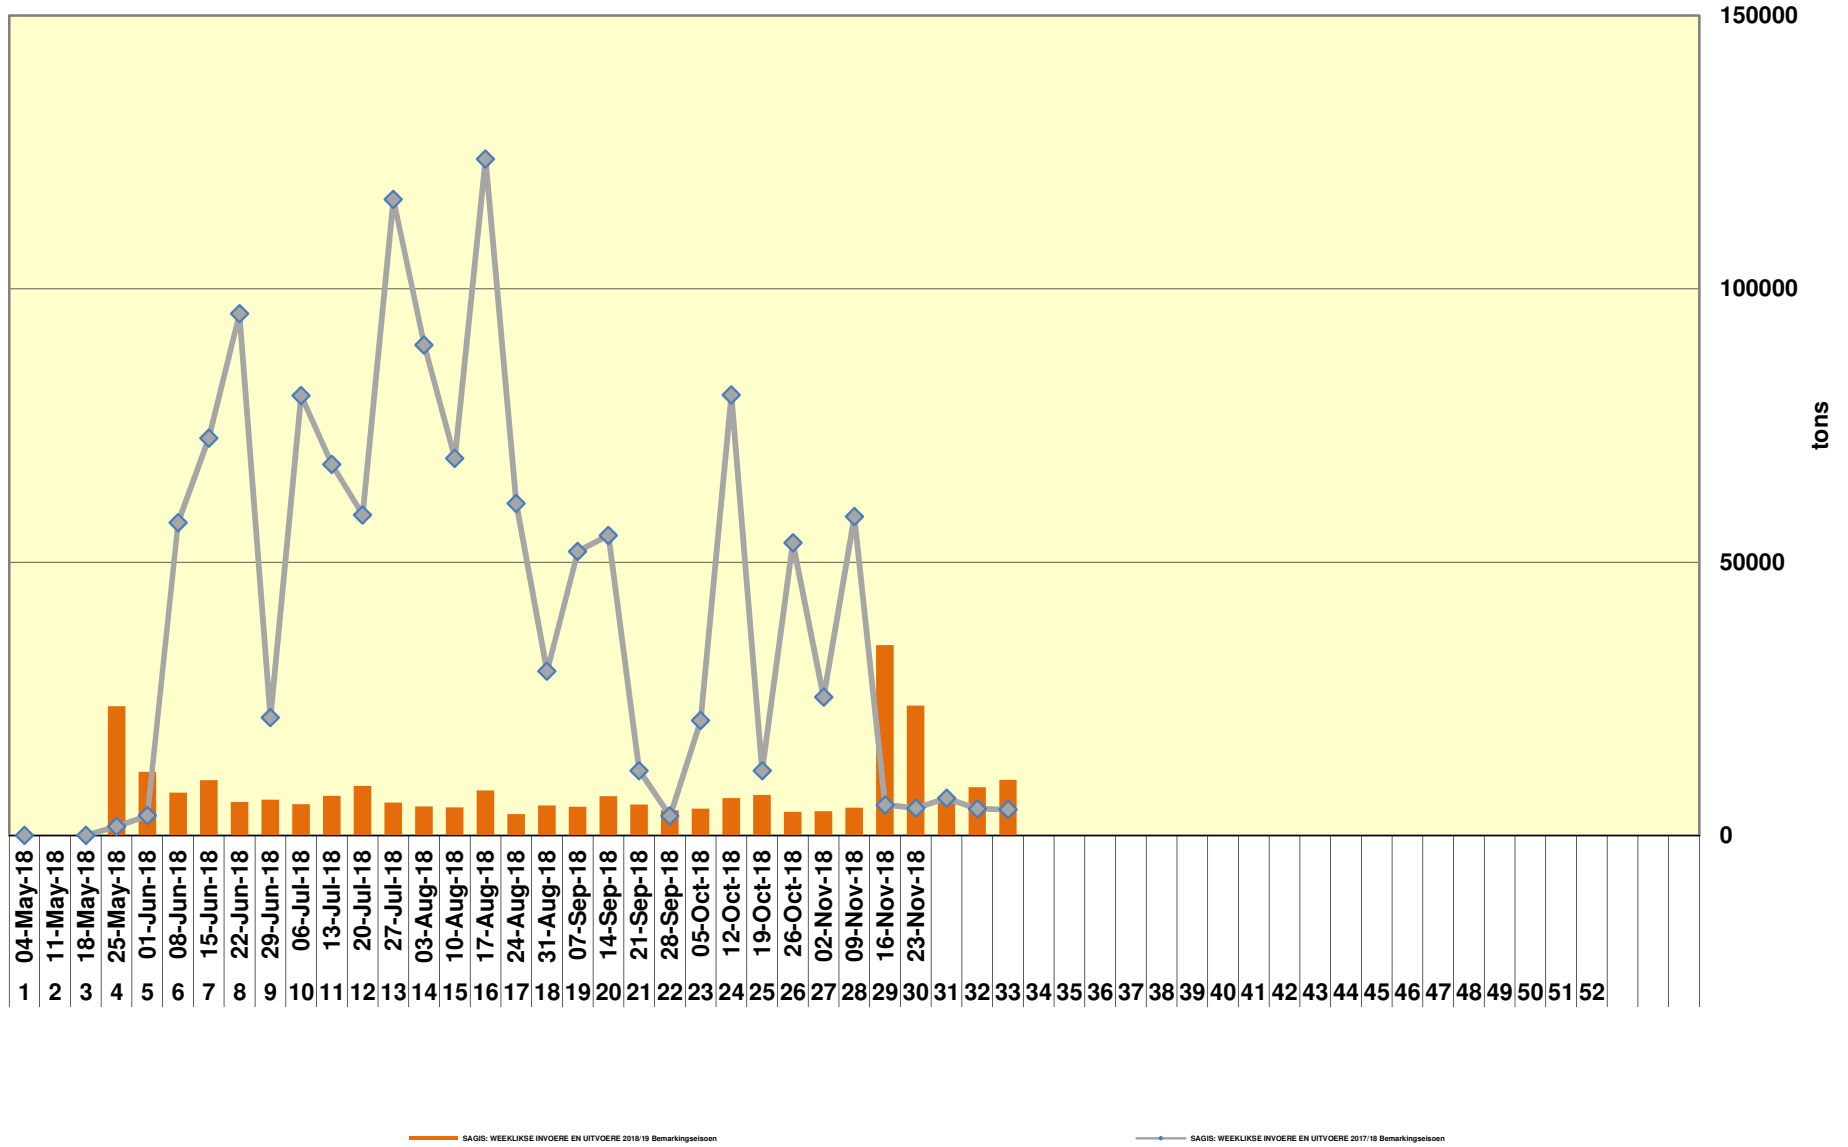

Yellow Maize Exports for 2018/19 (ton, %)

White Maize Exports for 2017/18 (ton, %)

Cumulative Exports of Yellow Maize for 2017/18

RSA Weeklikse mielie-uitvoere RSA Weekly maize exports

Cumulative Exports of White Maize for 2018/19

■ SAGIS: WEEKLIJKE INVOERE EN UITVOERE 2017/18 BemarKingseizoen

◆ SAGIS: WEEKLIJKE INVOERE EN UITVOERE 2018/19 BemarKingseizoen

Cumulative Exports of Maize for 2017/18

Cumulative Exports of Maize 2018/19 Bemakingseisoen/ Marketing season