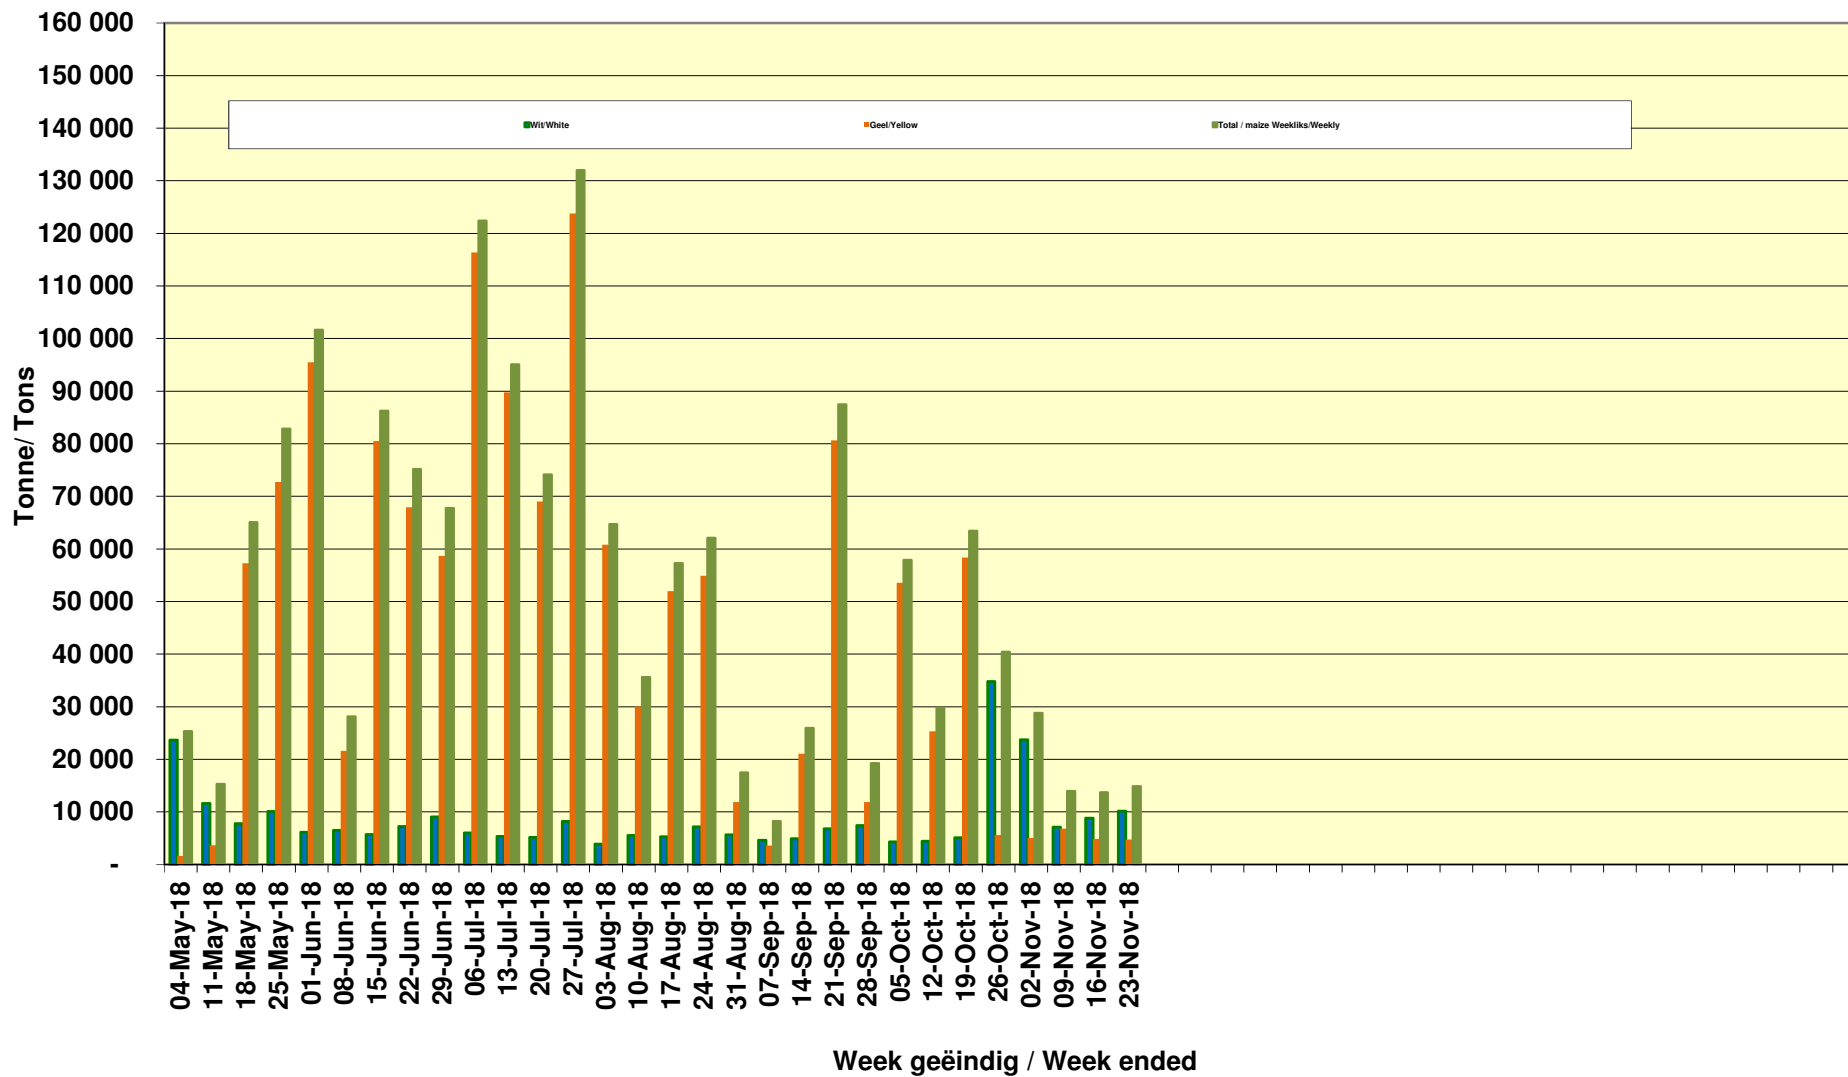

Yellow Maize Exports for 2018/19 (ton, %)

White Maize Exports for 2017/18 (ton, %)

Cumulative Exports of Yellow Maize for 2017/18

RSA Weeklikse mielie-uitvoere RSA Weekly maize exports

Cumulative Exports of White Maize for 2018/19

■ SAGIS: WEEKLIJKE INVOERE EN UITVOERE 2017/18 BemarKingseizoen

◆ SAGIS: WEEKLIJKE INVOERE EN UITVOERE 2018/19 BemarKingseizoen

Cumulative Exports of Maize for 2017/18

Cumulative Exports of Maize 2018/19 Bemakingseisoen/ Marketing season