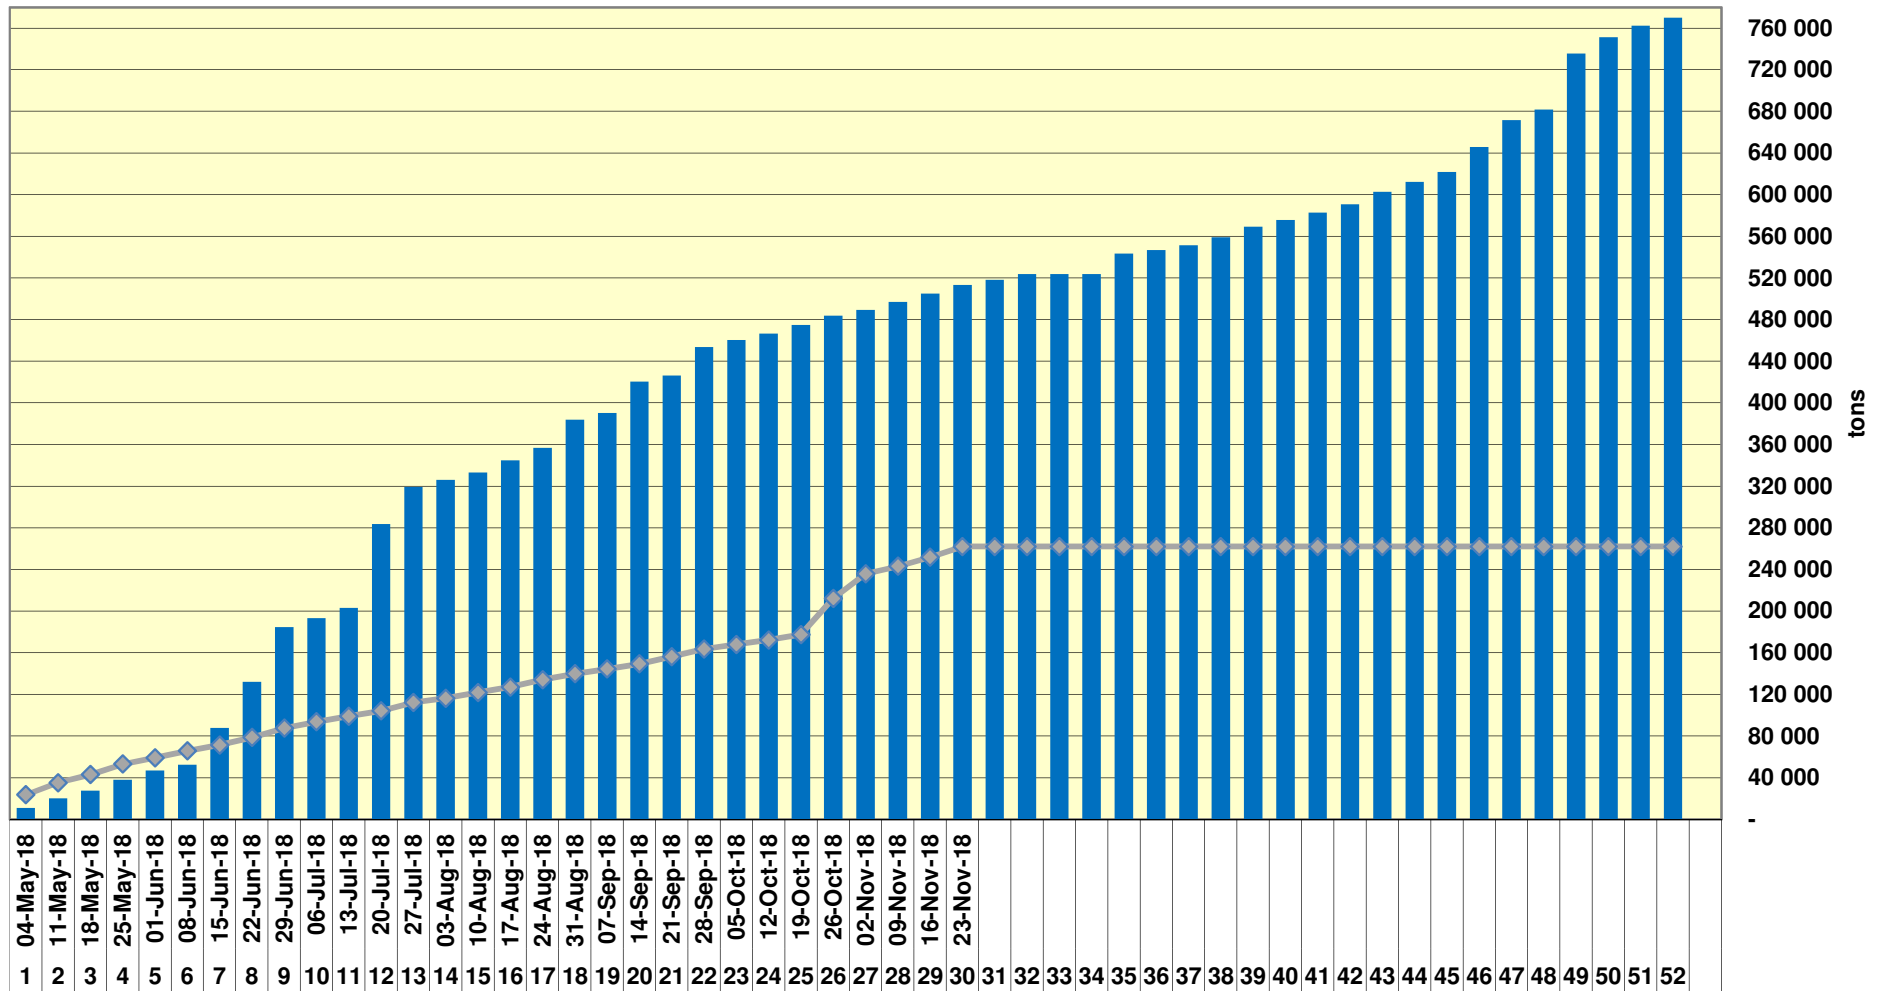

Yellow Maize Exports for 2018/19 (ton, %)

White Maize Exports for 2017/18 (ton, %)

Cumulative Exports of Yellow Maize for 2017/18

RSA Weeklikse mielie-uitvoere RSA Weekly maize exports

Cumulative Exports of White Maize for 2018/19

■ SAGIS: WEEKLIJKE INVOERE EN UITVOERE 2017/18 BemarKingseizoen

◆ SAGIS: WEEKLIJKE INVOERE EN UITVOERE 2018/19 BemarKingseizoen

Cumulative Exports of Maize for 2017/18

Cumulative Exports of Maize 2018/19 Bemakingseisoen/ Marketing season