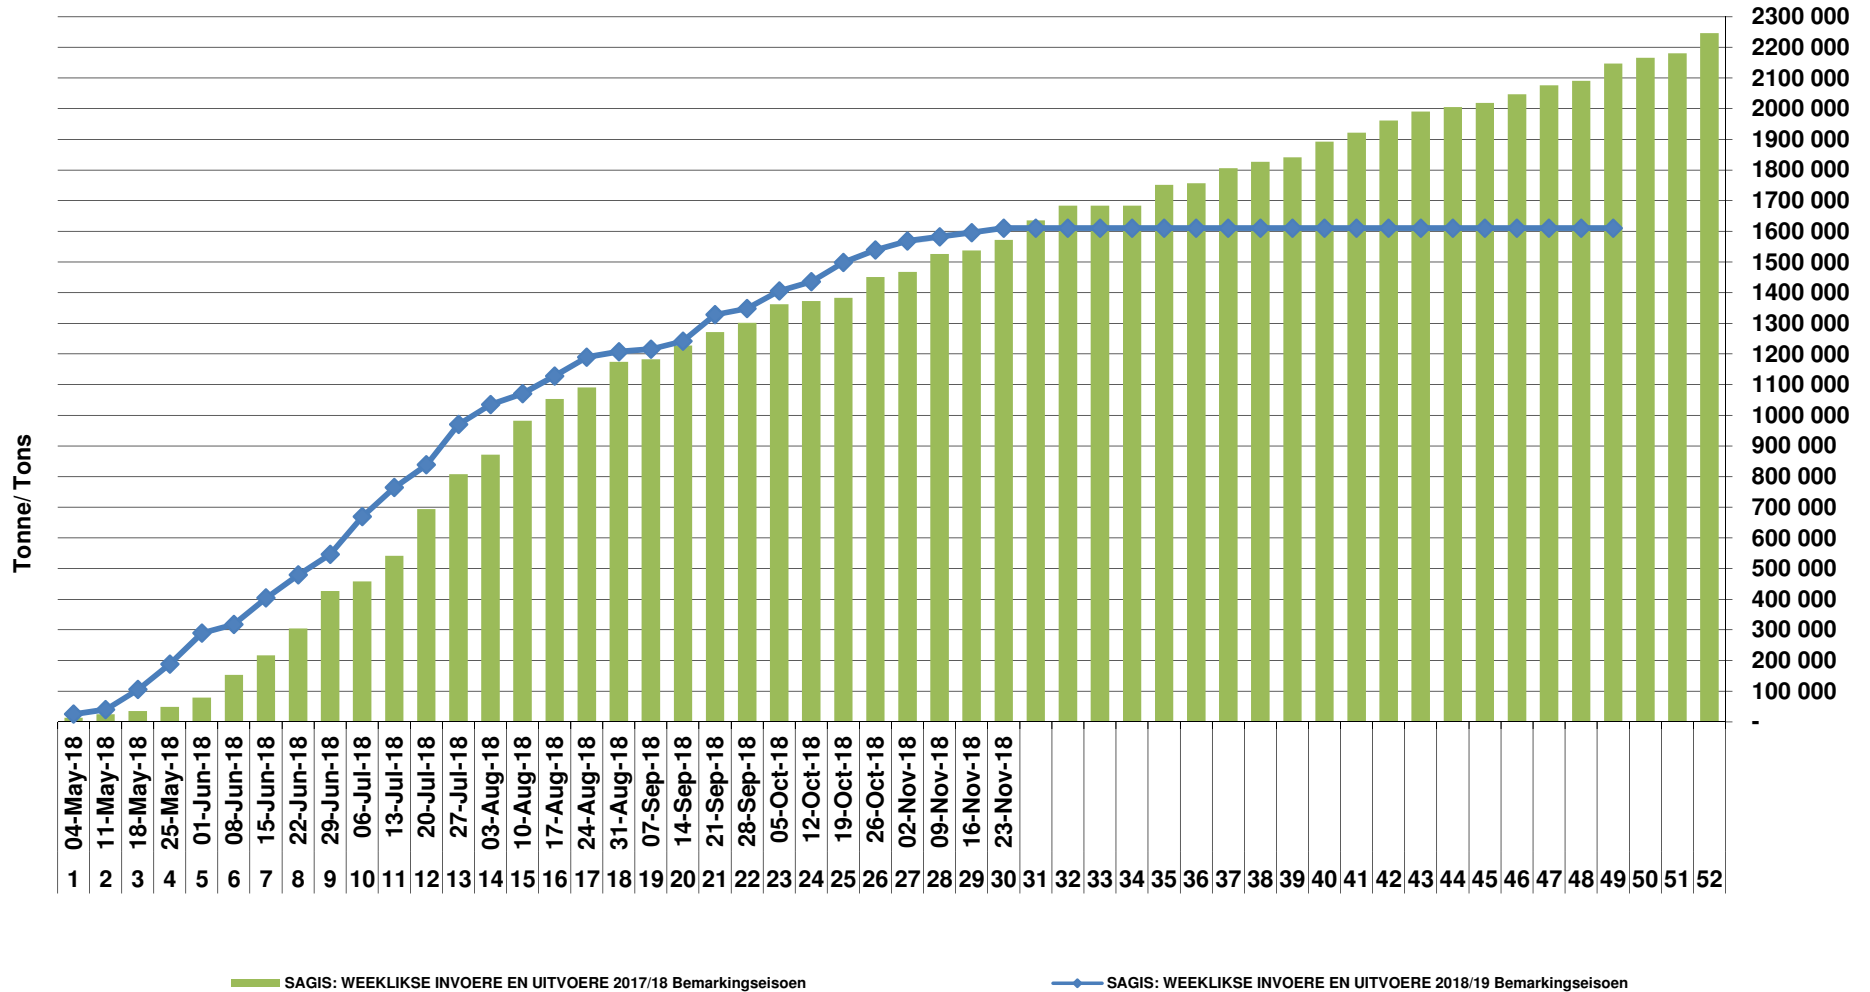

Yellow Maize Exports for 2018/19 (ton, %)

White Maize Exports for 2017/18 (ton, %)

Cumulative Exports of Yellow Maize for 2017/18

RSA Weeklikse mielie-uitvoere RSA Weekly maize exports

Cumulative Exports of White Maize for 2018/19

■ SAGIS: WEEKLIJKE INVOERE EN UITVOERE 2017/18 BemarKingseizoen

◆ SAGIS: WEEKLIJKE INVOERE EN UITVOERE 2018/19 BemarKingseizoen

Cumulative Exports of Maize for 2017/18

Cumulative Exports of Maize 2018/19 Bemakingseisoen/ Marketing season