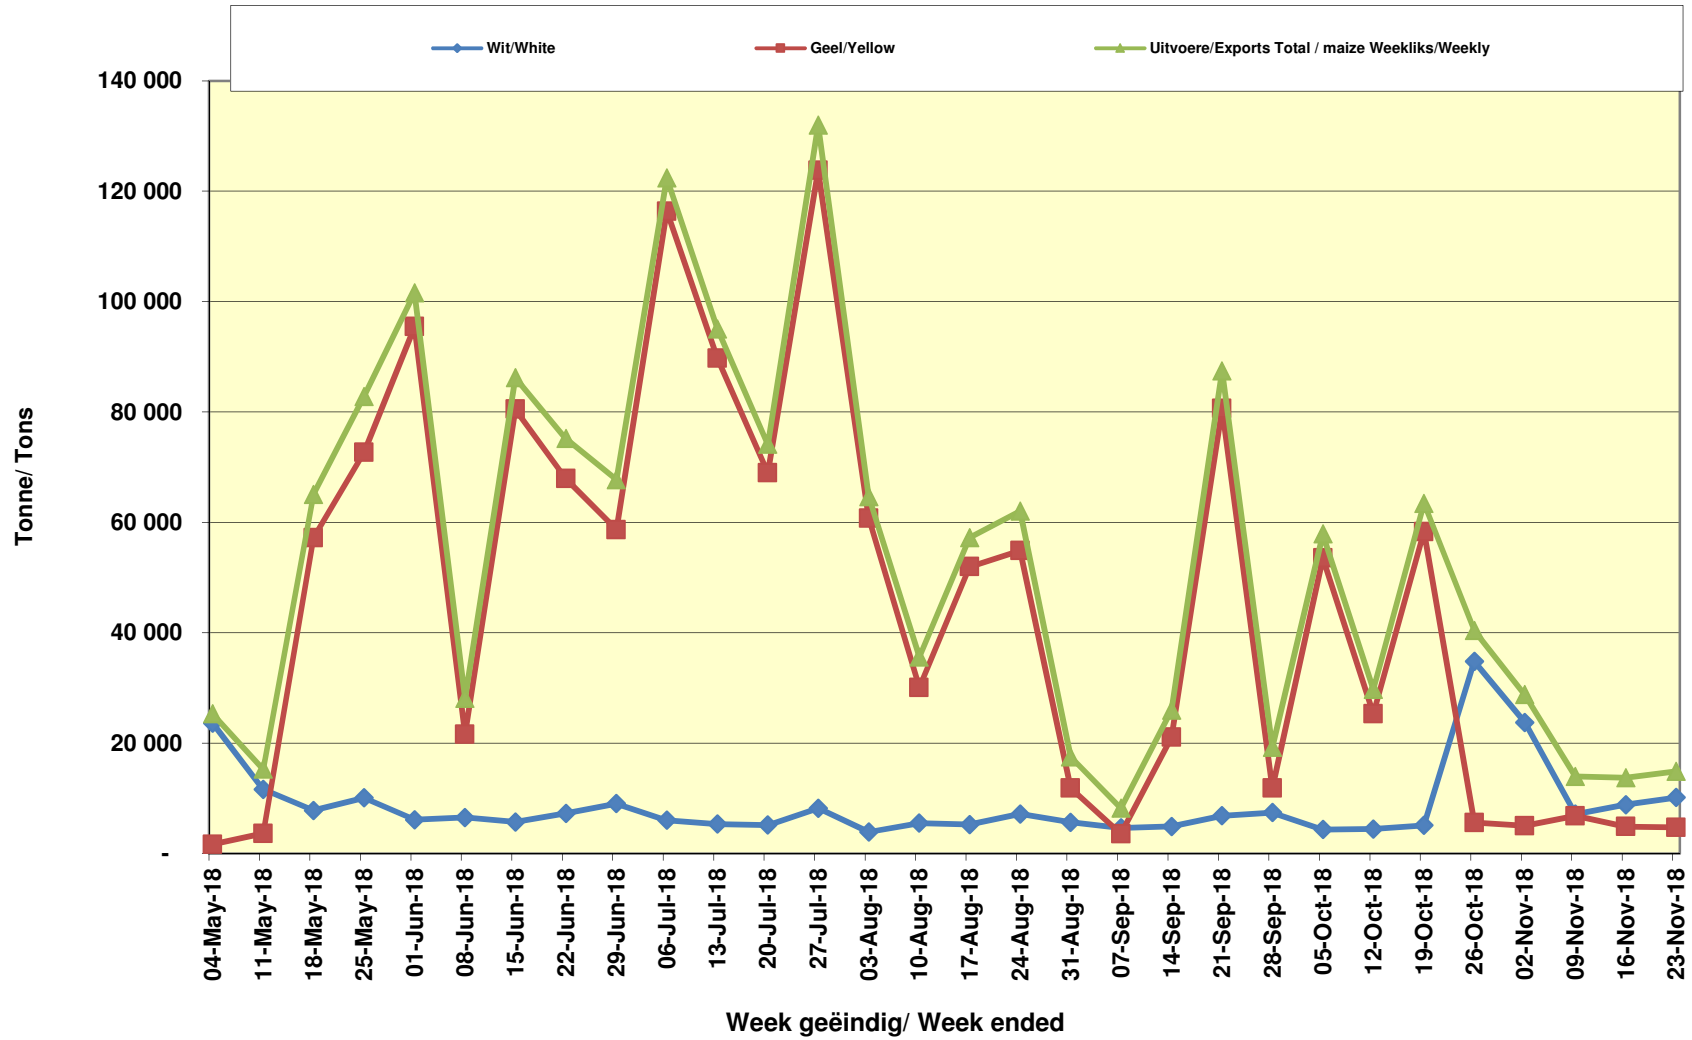

Yellow Maize Exports for 2018/19 (ton, %)

White Maize Exports for 2017/18 (ton, %)

Cumulative Exports of Yellow Maize for 2017/18

RSA Weeklikse mielie-uitvoere RSA Weekly maize exports

Cumulative Exports of White Maize for 2018/19

■ SAGIS: WEEKLIJKE INVOERE EN UITVOERE 2017/18 BemarKingseizoen

◆ SAGIS: WEEKLIJKE INVOERE EN UITVOERE 2018/19 BemarKingseizoen

Cumulative Exports of Maize for 2017/18

Cumulative Exports of Maize 2018/19 Bemakingseisoen/ Marketing season