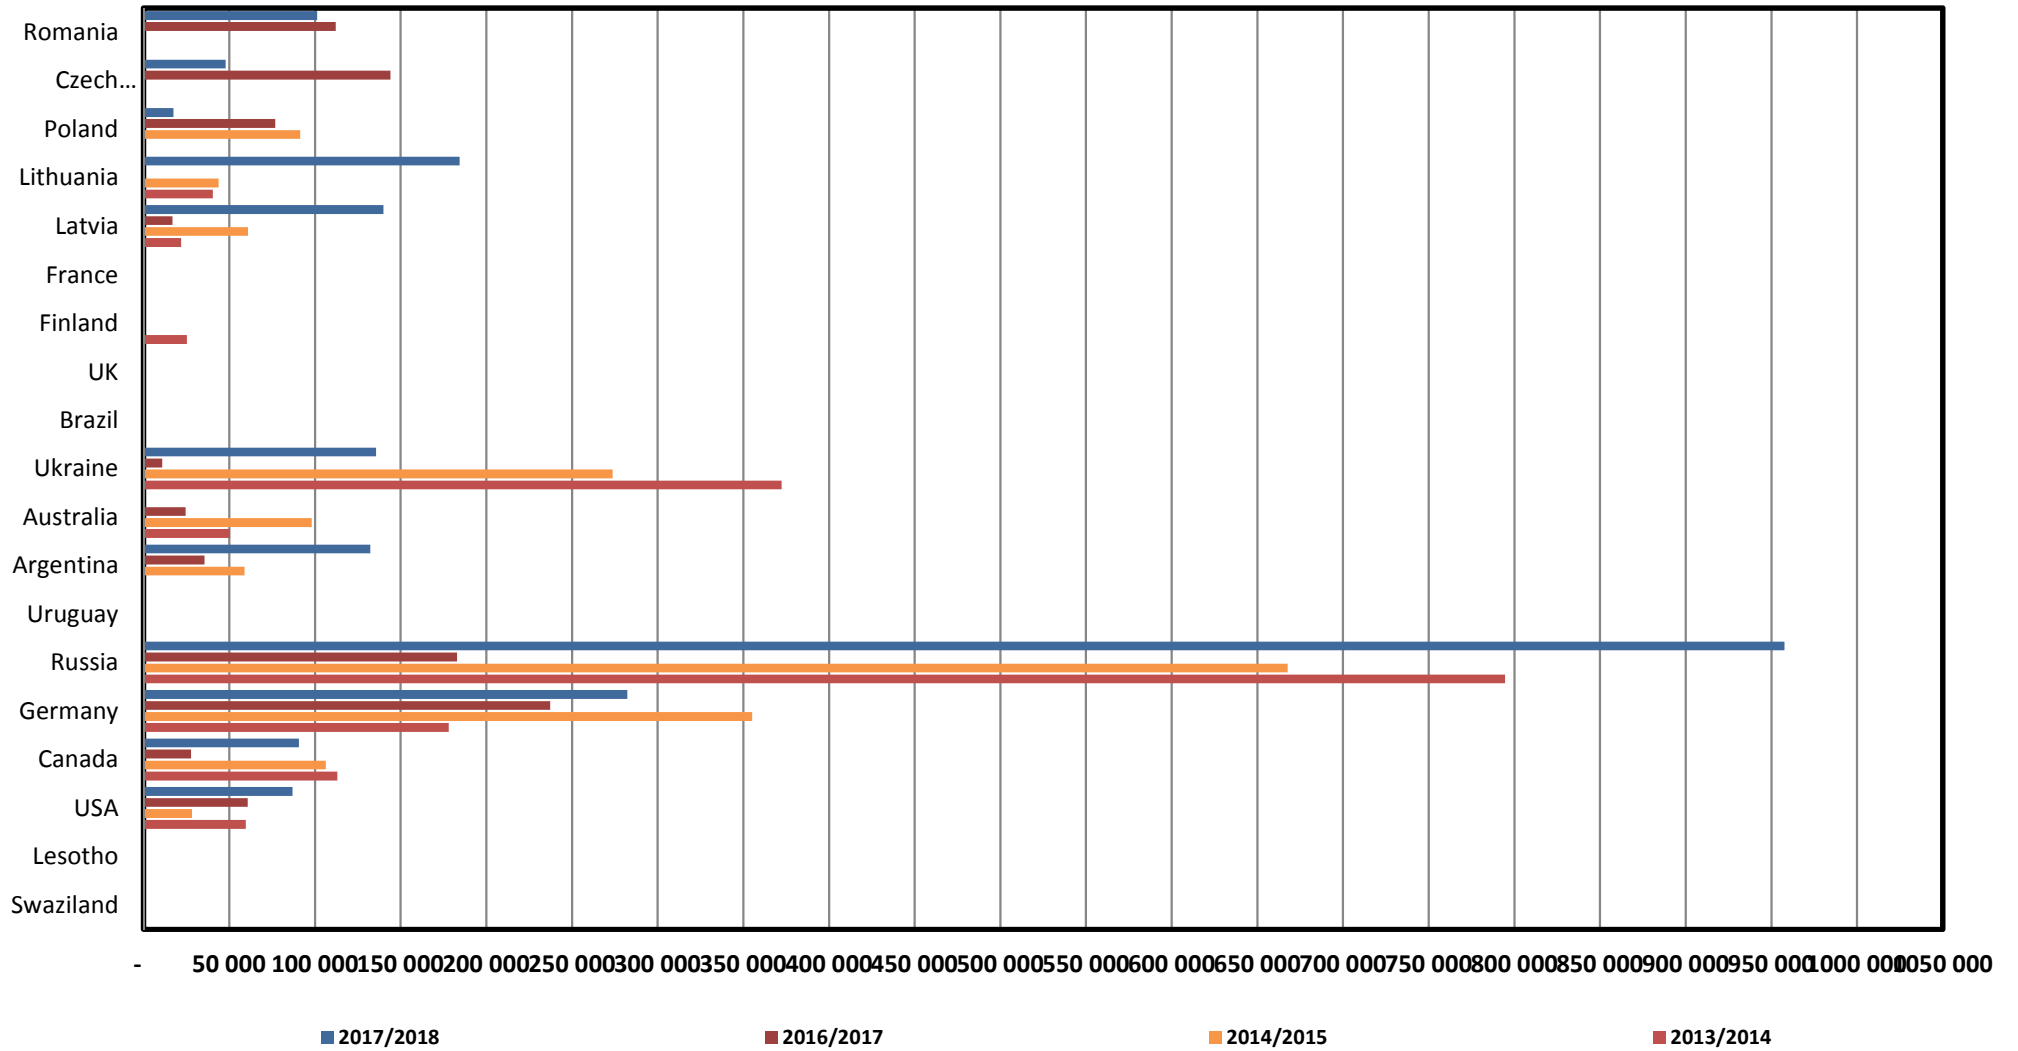

South African Wheat Imports /
Suid-Afrikaanse Koring Invoere

Koringinvoere/Wheat imports - 2017/2018 (ton)

Koringuitvoere/Wheat exports - 2017/2018 (ton)

**KORING: IN EN UITVOERE (2016/2017)
WHEAT : IMPORTS AND EXPORTS (2016/2017)**