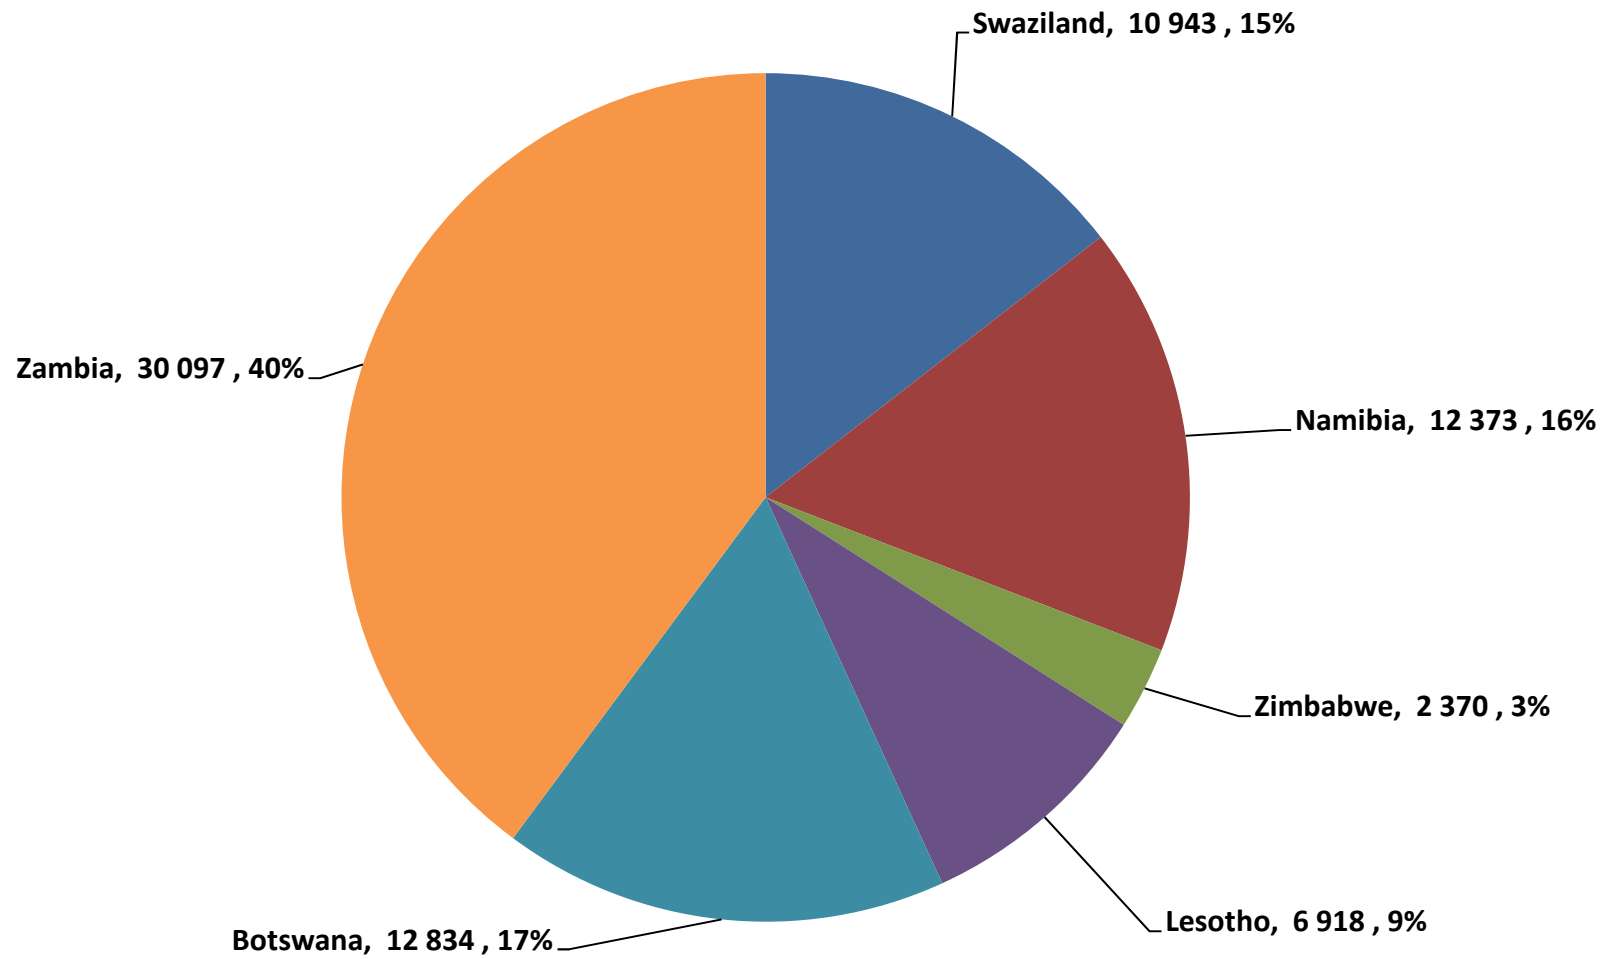

South African Wheat Imports /
Suid-Afrikaanse Koring Invoere

Koringinvoere/Wheat imports - 2017/2018 (ton)

Koringuitvoere/Wheat exports - 2017/2018 (ton)

**KORING: IN EN UITVOERE (2016/2017)
WHEAT : IMPORTS AND EXPORTS (2016/2017)**