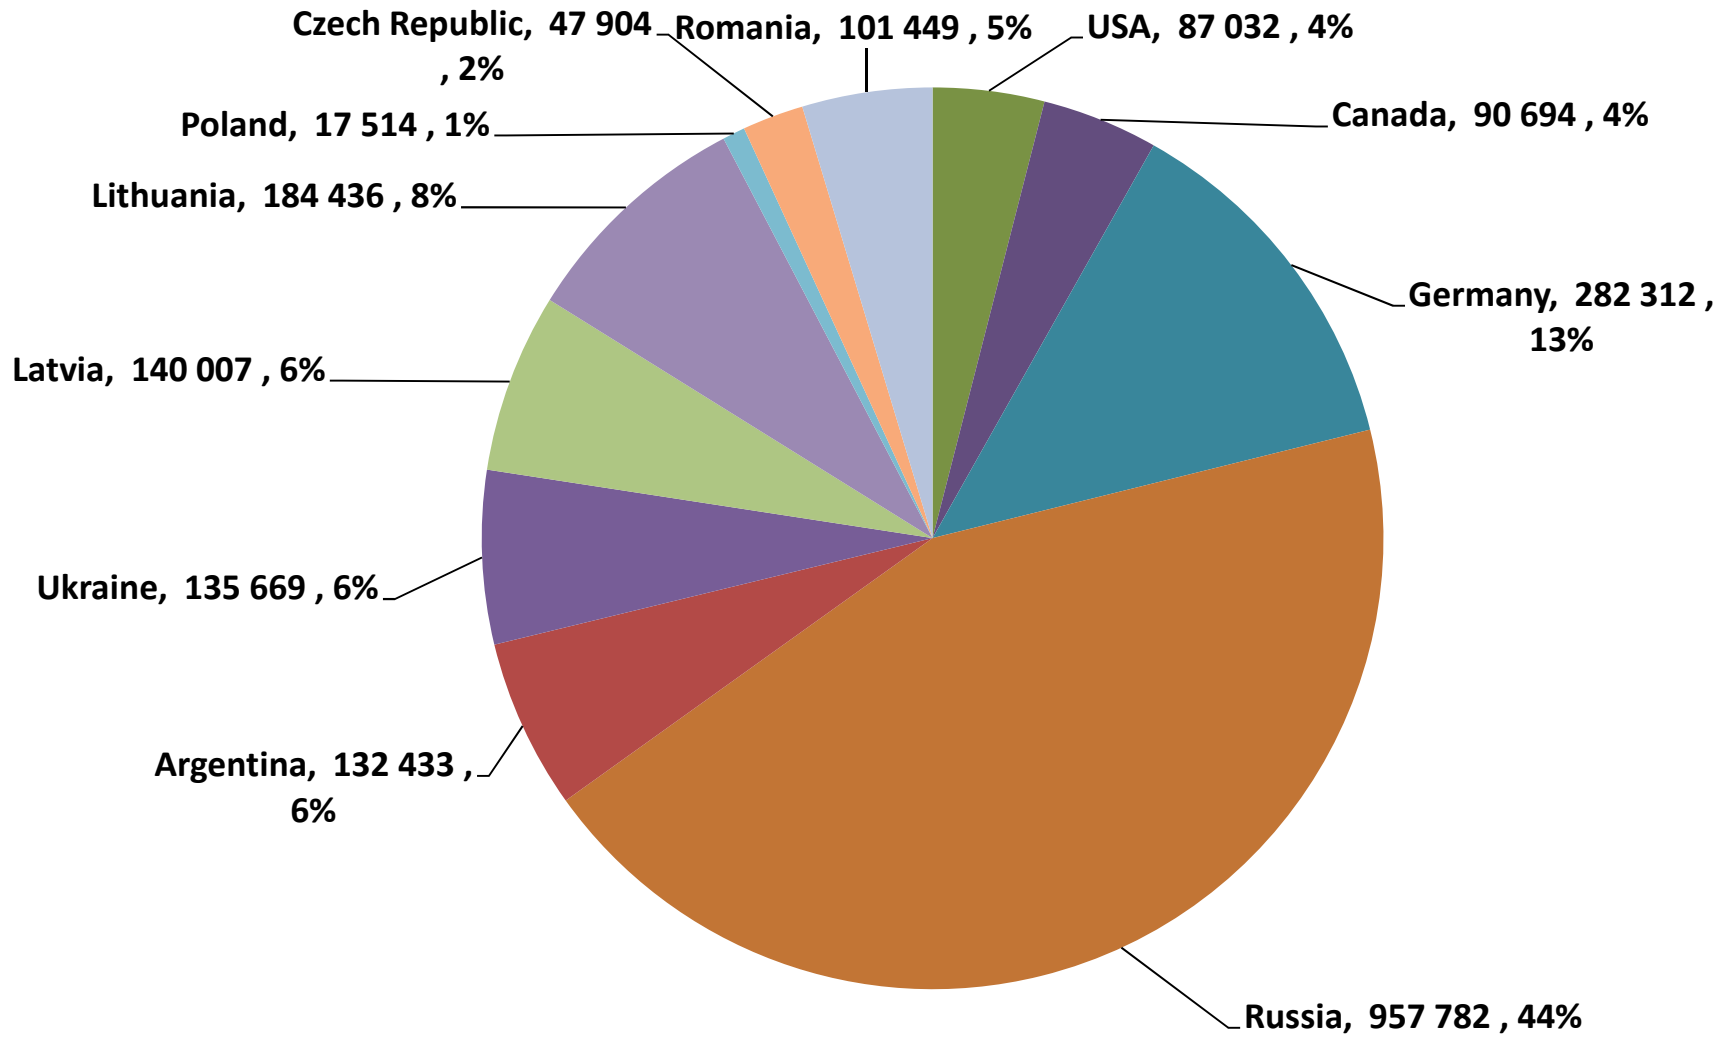

South African Wheat Imports /
Suid-Afrikaanse Koring Invoere

Koringinvoere/Wheat imports - 2017/2018 (ton)

Koringuitvoere/Wheat exports - 2017/2018 (ton)

**KORING: IN EN UITVOERE (2016/2017)
WHEAT : IMPORTS AND EXPORTS (2016/2017)**