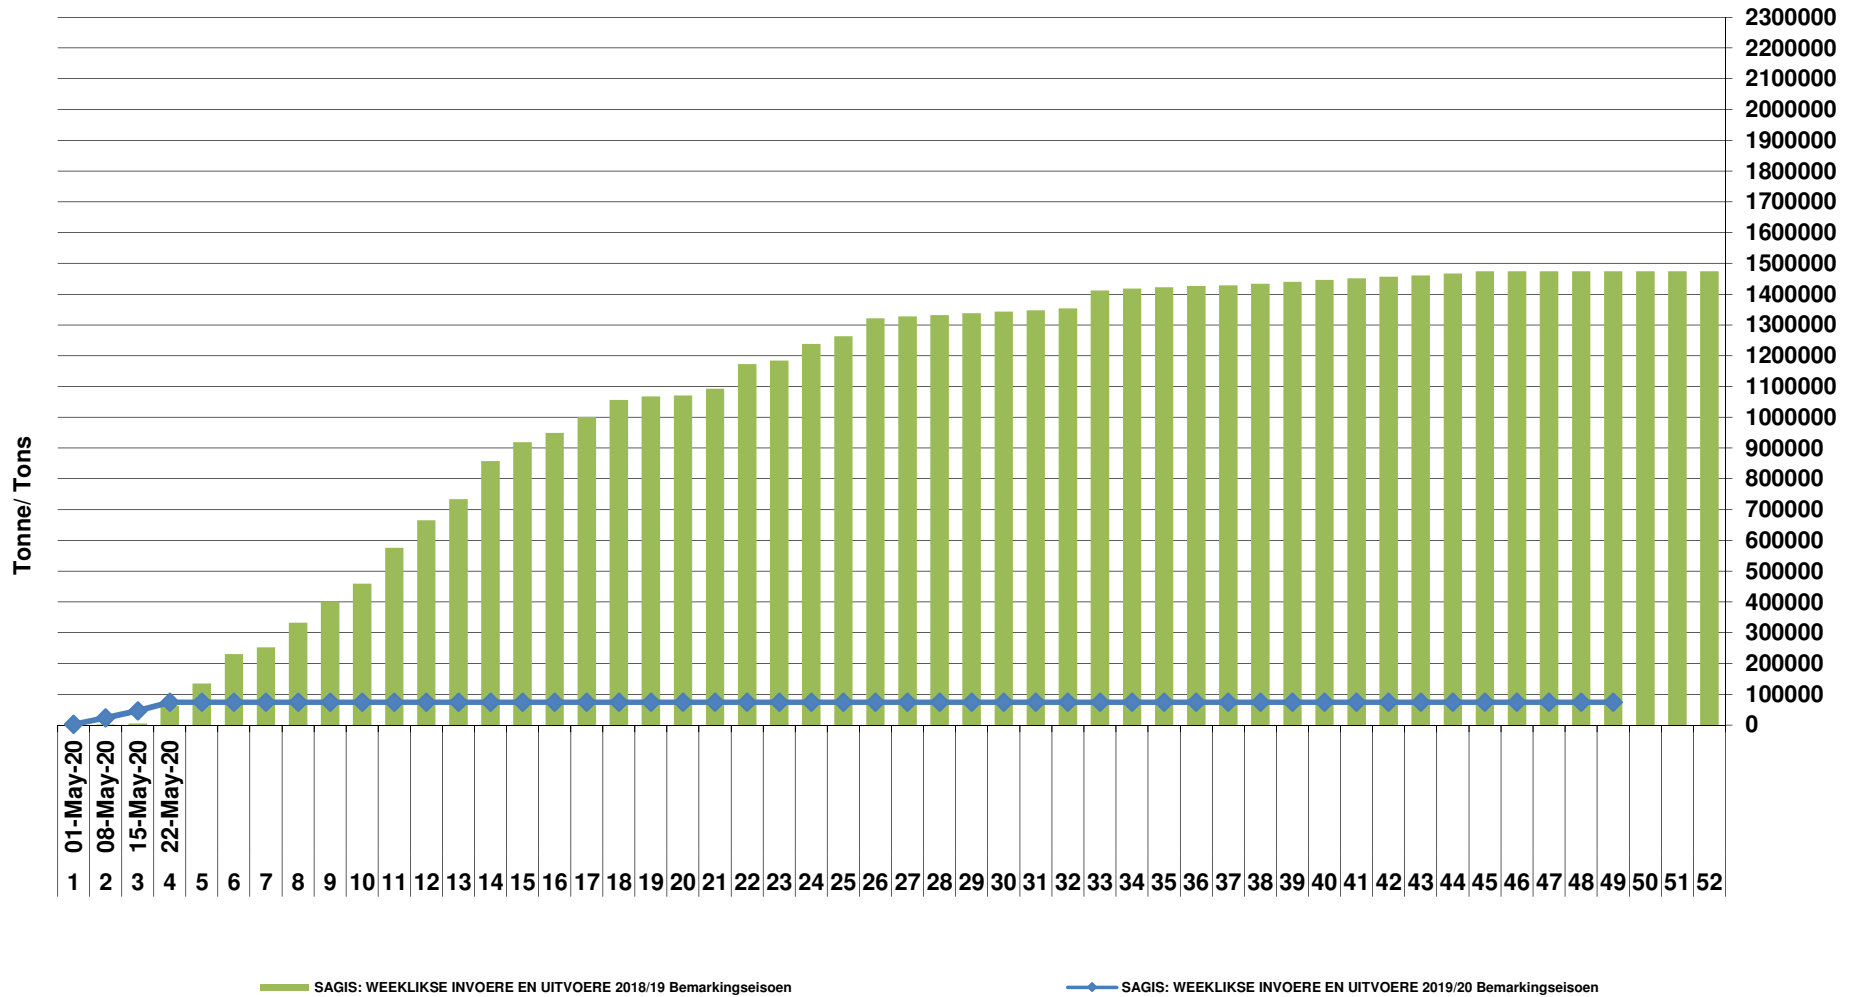

Cumulative Exports of Maize for 2019/20