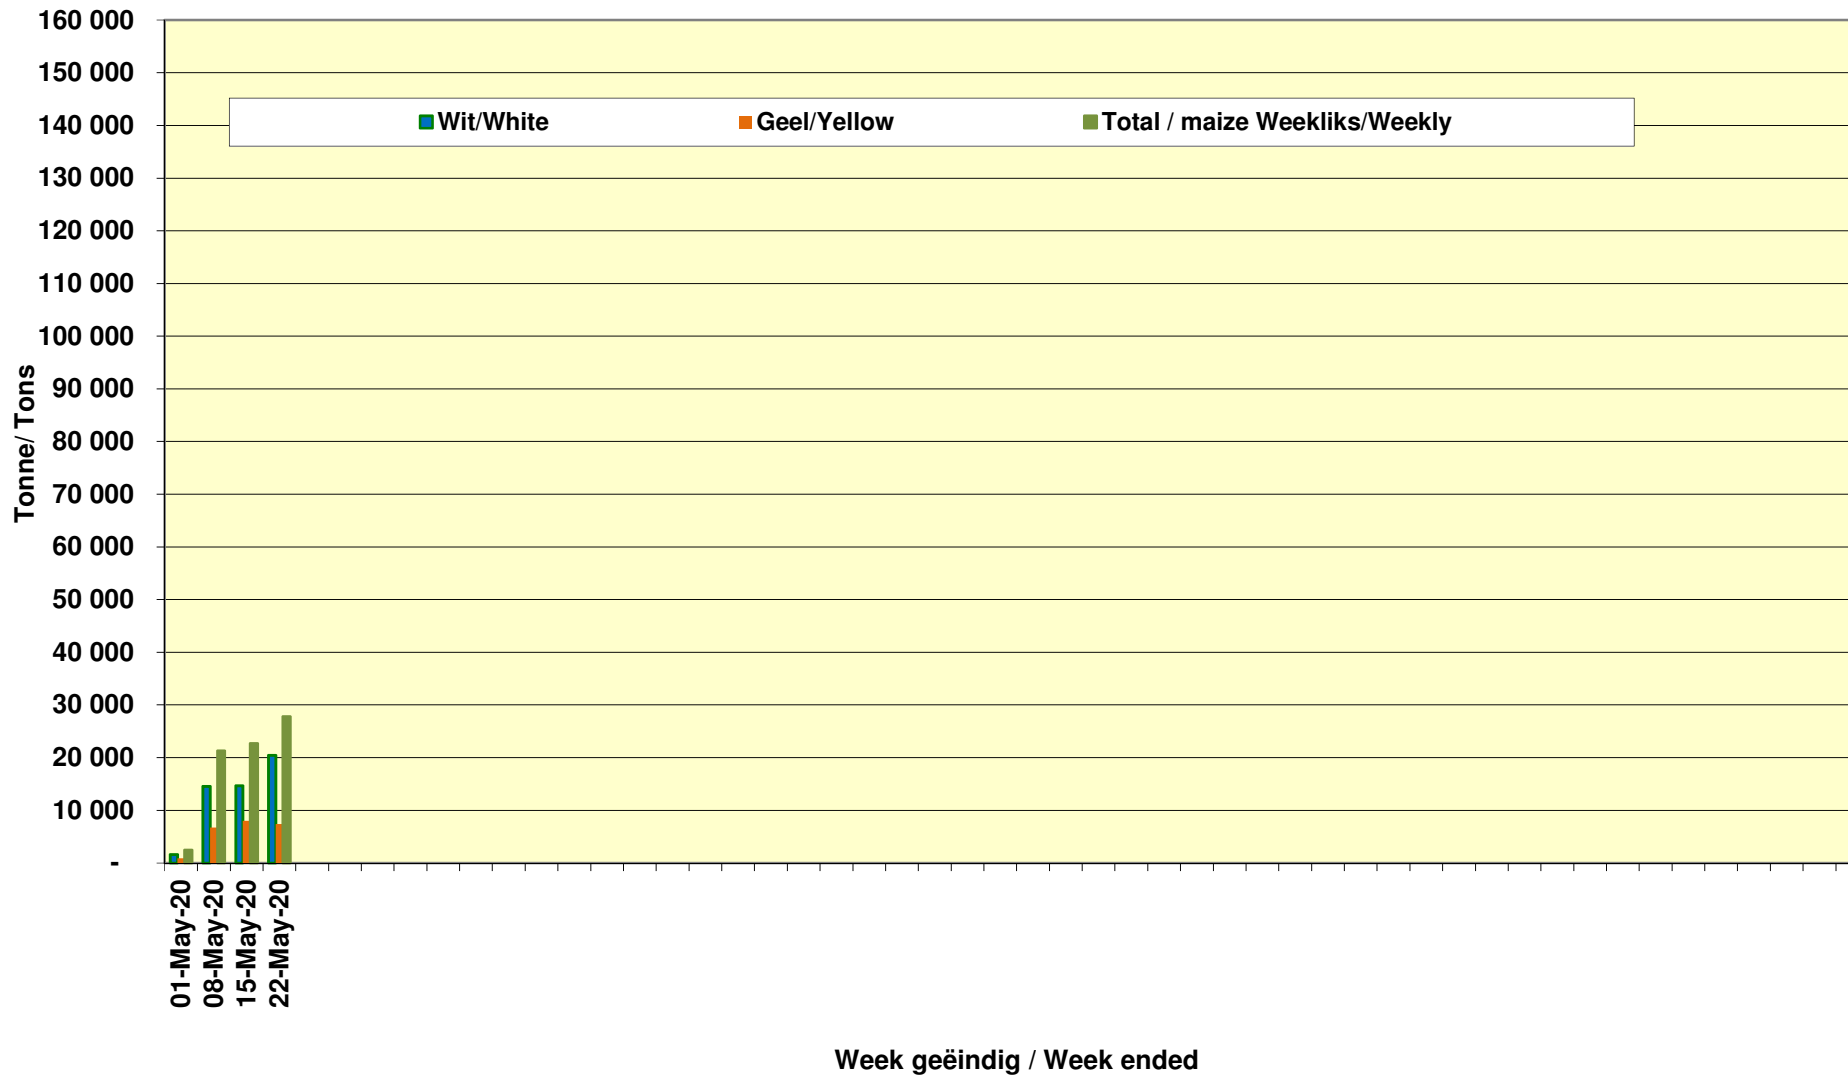

Yellow Maize Exports for 2019/20 (ton, %)

White Maize Exports for 2019/20 (ton, %)

Cumulative Exports of Yellow Maize for 20120/21

— SAGIS: WEEKLIJKE INVOERE EN UITVOERE 2019/20 Bemarkingsseizoen

— SAGIS: WEEKLIJKE INVOERE EN UITVOERE 2018/19 Bemarkingsseizoen

RSA Weeklikse mielie-uitvoere RSA Weekly maize exports

Cumulative Exports of White Maize for 2020/21

SAGIS: WEEKLIJKE INVOERE EN UITVOERE 2018/19 BemarKingseizoen

SAGIS: WEEKLIJKE INVOERE EN UITVOERE 2019/20 BemarKingseizoen