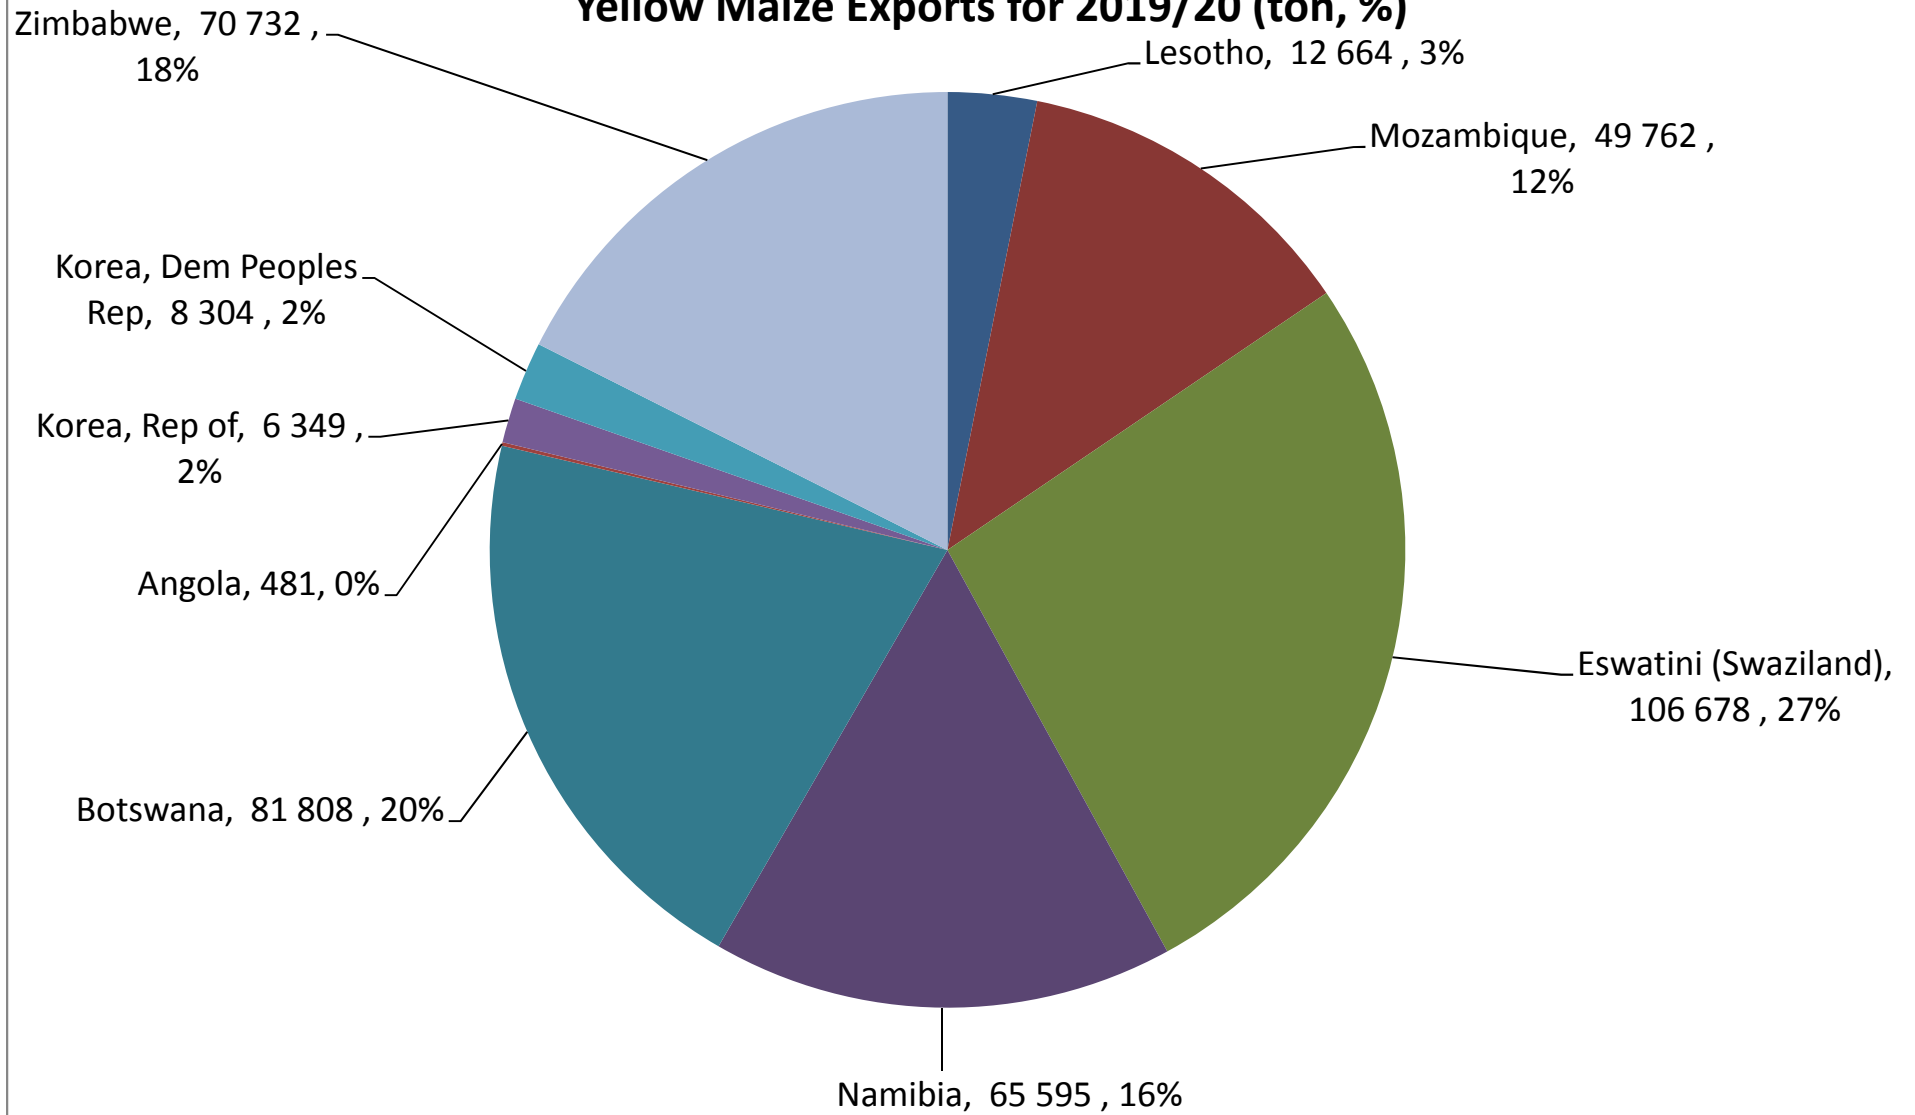

Yellow Maize Exports for 2019/20 (ton, %)

White Maize Exports for 2019/20 (ton, %)

Cumulative Exports of Yellow Maize for 20120/21

— SAGIS: WEEKLIJKE INVOERE EN UITVOERE 2019/20 Bemarkingsseizoen

— SAGIS: WEEKLIJKE INVOERE EN UITVOERE 2018/19 Bemarkingsseizoen