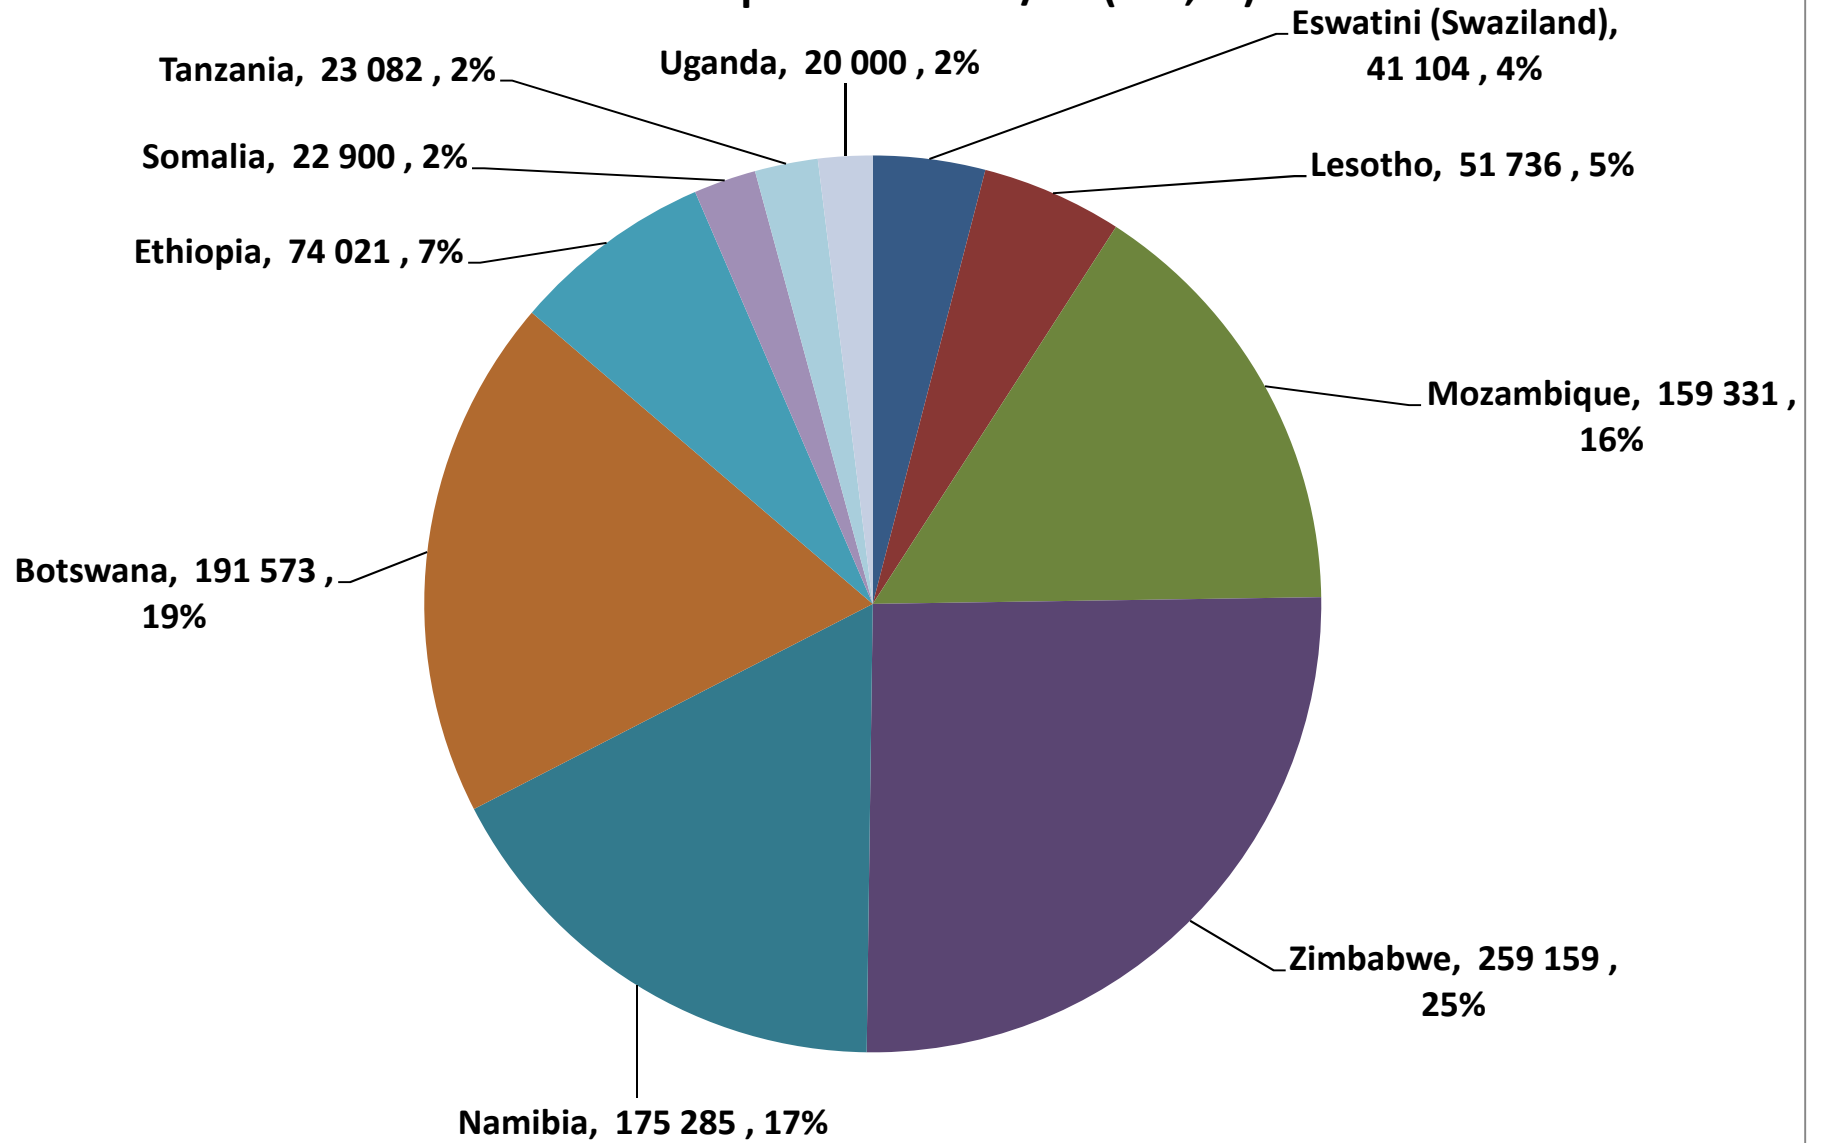

Yellow Maize Exports for 2019/20 (ton, %)

White Maize Exports for 2019/20 (ton, %)

Cumulative Exports of Yellow Maize for 20120/21

— SAGIS: WEEKLIJKE INVOERE EN UITVOERE 2019/20 Bemarkingsseizoen

— SAGIS: WEEKLIJKE INVOERE EN UITVOERE 2018/19 Bemarkingsseizoen