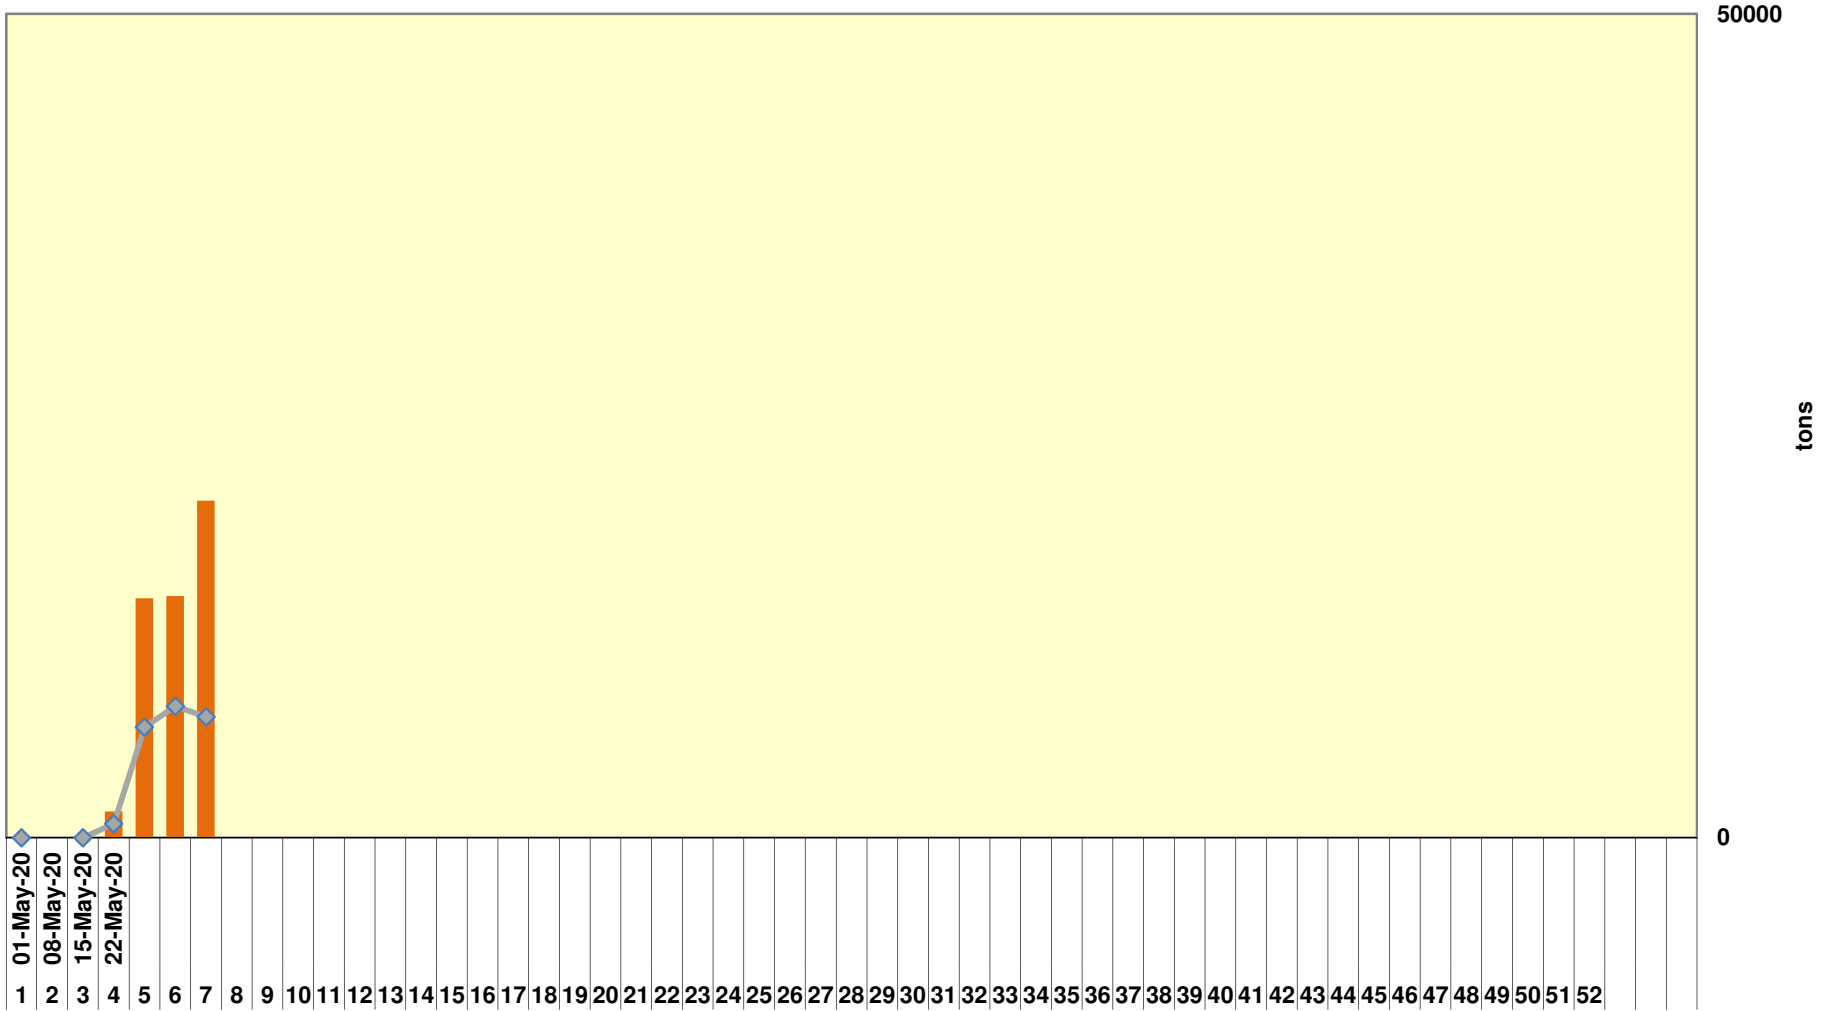

Yellow Maize Exports for 2019/20 (ton, %)

White Maize Exports for 2019/20 (ton, %)

Cumulative Exports of Yellow Maize for 20120/21

— SAGIS: WEEKLIJKE INVOERE EN UITVOERE 2019/20 Bemarkingsseizoen

— SAGIS: WEEKLIJKE INVOERE EN UITVOERE 2018/19 Bemarkingsseizoen