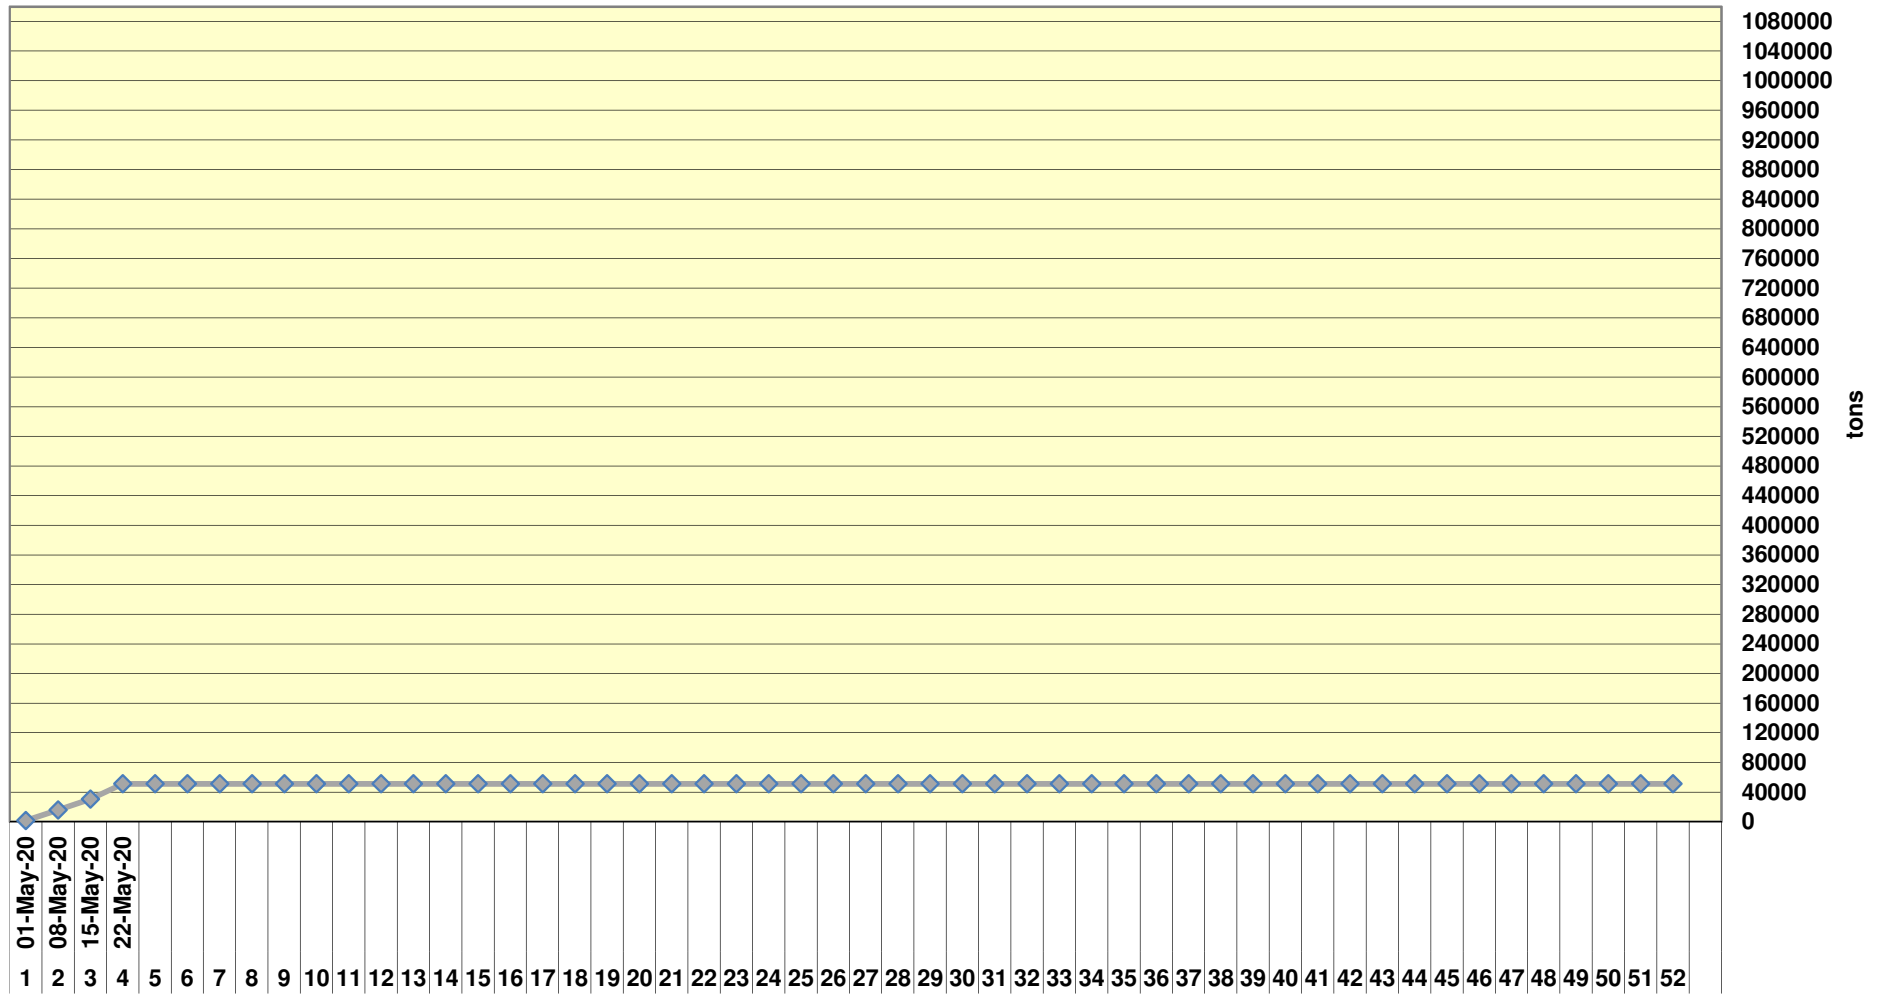

Cumulative Exports of White Maize for 2020/21

SAGIS: WEEKLIJKE INVOERE EN UITVOERE 2018/19 BemarKingseizoen

SAGIS: WEEKLIJKE INVOERE EN UITVOERE 2019/20 BemarKingseizoen