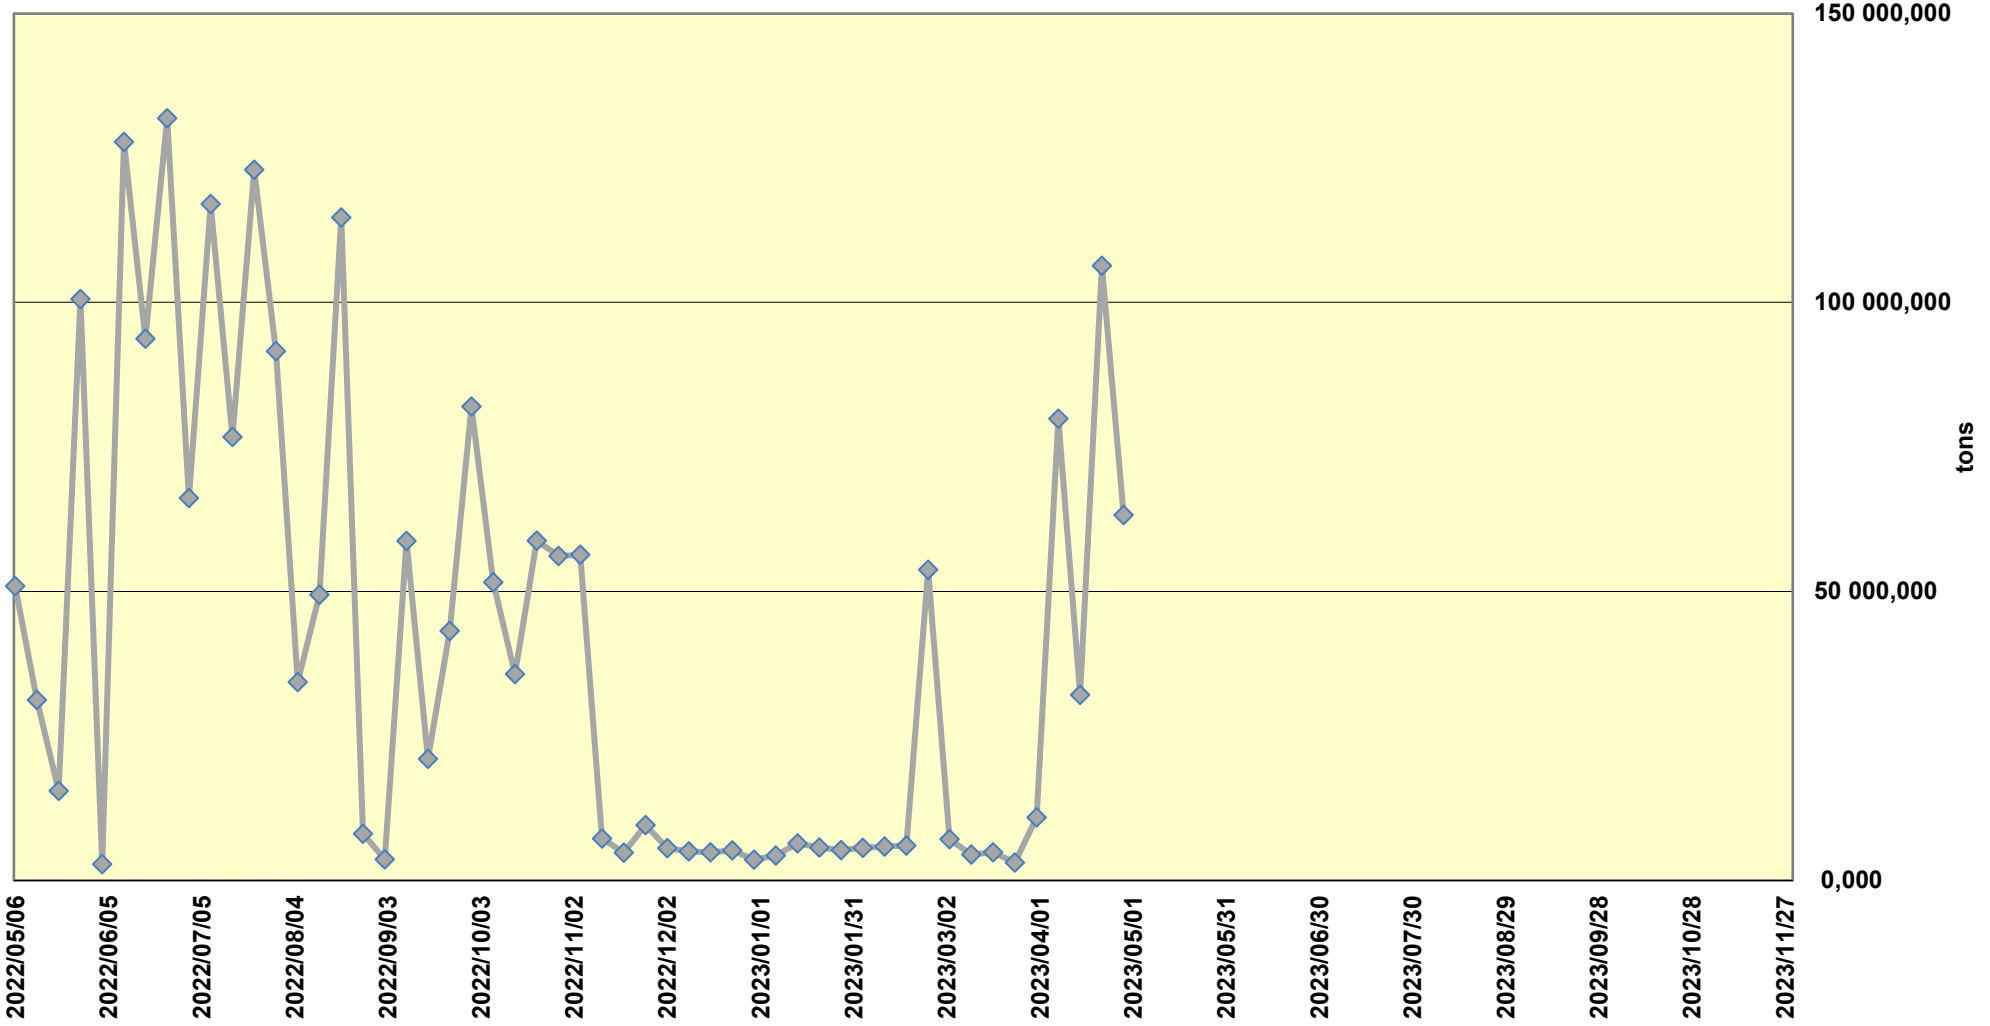

Yellow Maize Exports for 2023/24 (ton, %)

White Maize Exports for 2022/23 (ton, %)

Cumulative Exports of Yellow Maize for 2021/22

■ SAGIS: WEEKLIJSE INVOERE EN UITVOERE 2023/24 Bemaringseizoen  
◆ SAGIS: WEEKLIJSE INVOERE EN UITVOERE 2022/23 Bemaringseizoen

**RSA Weeklikse mielie-uitvoere**  
**RSA Weekly maize exports**

■ Total / maize Weekliks/Weekly      ■ Wit/White