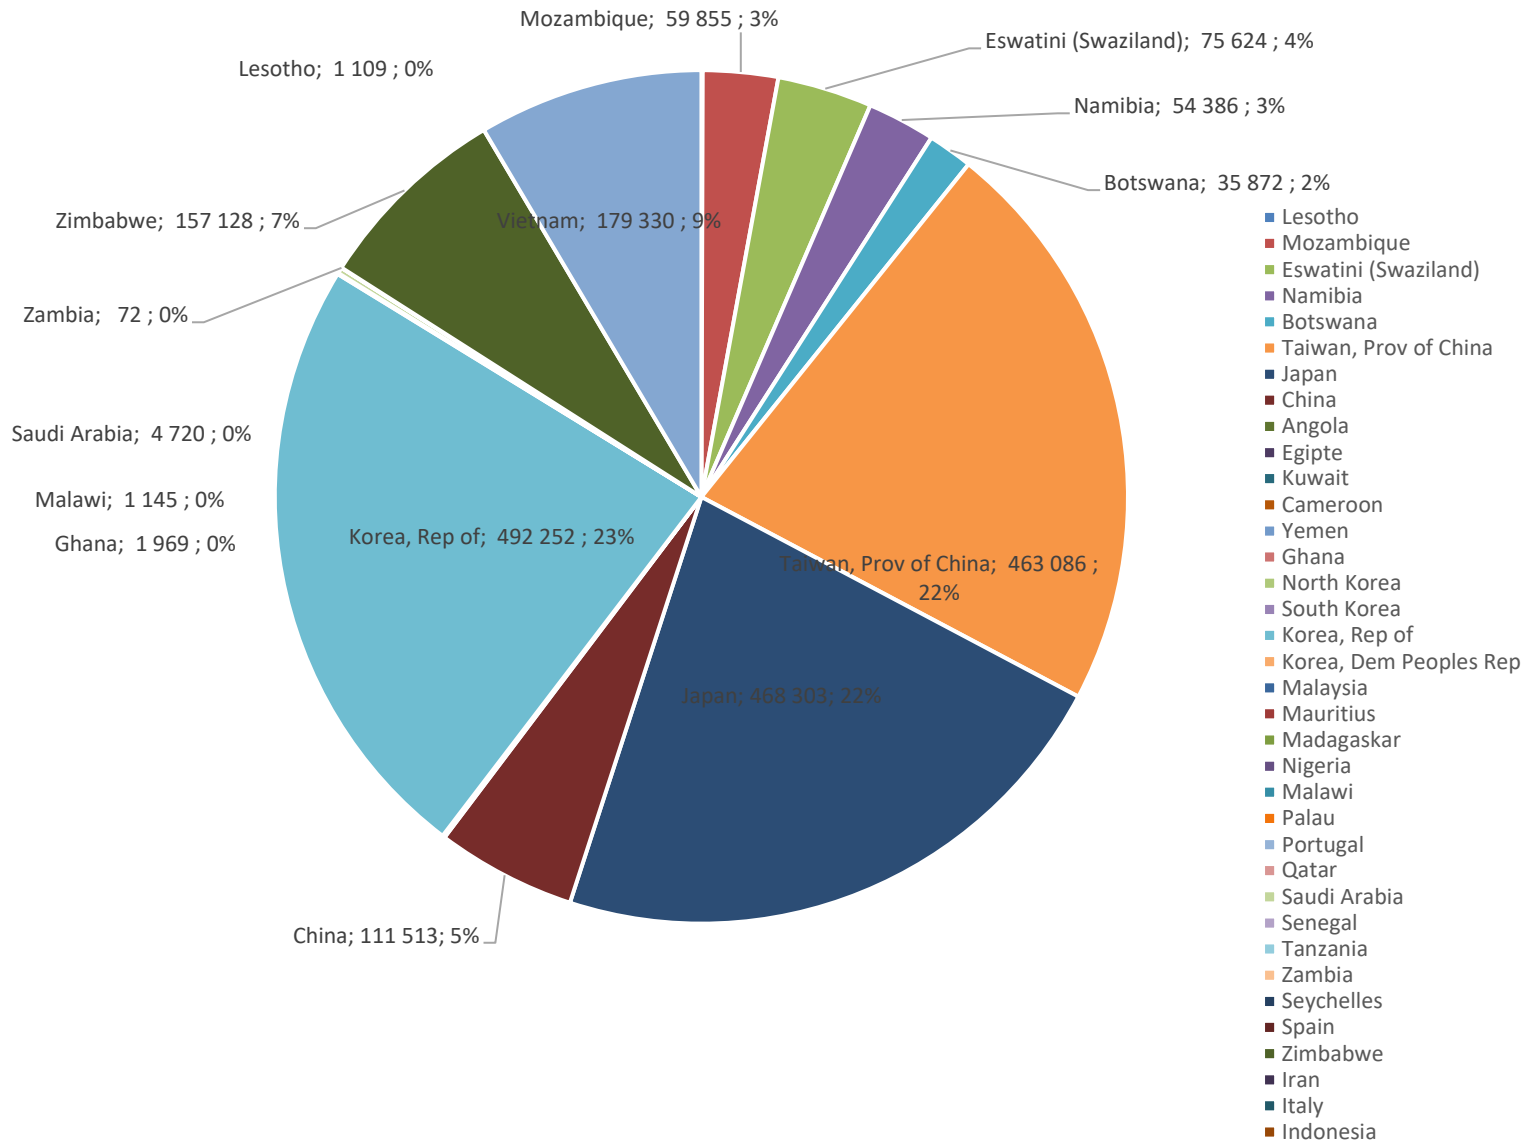

Yellow Maize Exports for 2023/24 (ton, %)

White Maize Exports for 2022/23 (ton, %)

Cumulative Exports of Yellow Maize for 2021/22

■ SAGIS: WEEKLIJSE INVOERE EN UITVOERE 2023/24 Bemaringseizoen  
◆ SAGIS: WEEKLIJSE INVOERE EN UITVOERE 2022/23 Bemaringseizoen

**RSA Weeklikse mielie-uitvoere**  
**RSA Weekly maize exports**

■ Total / maize Weekliks/Weekly      ■ Wit/White