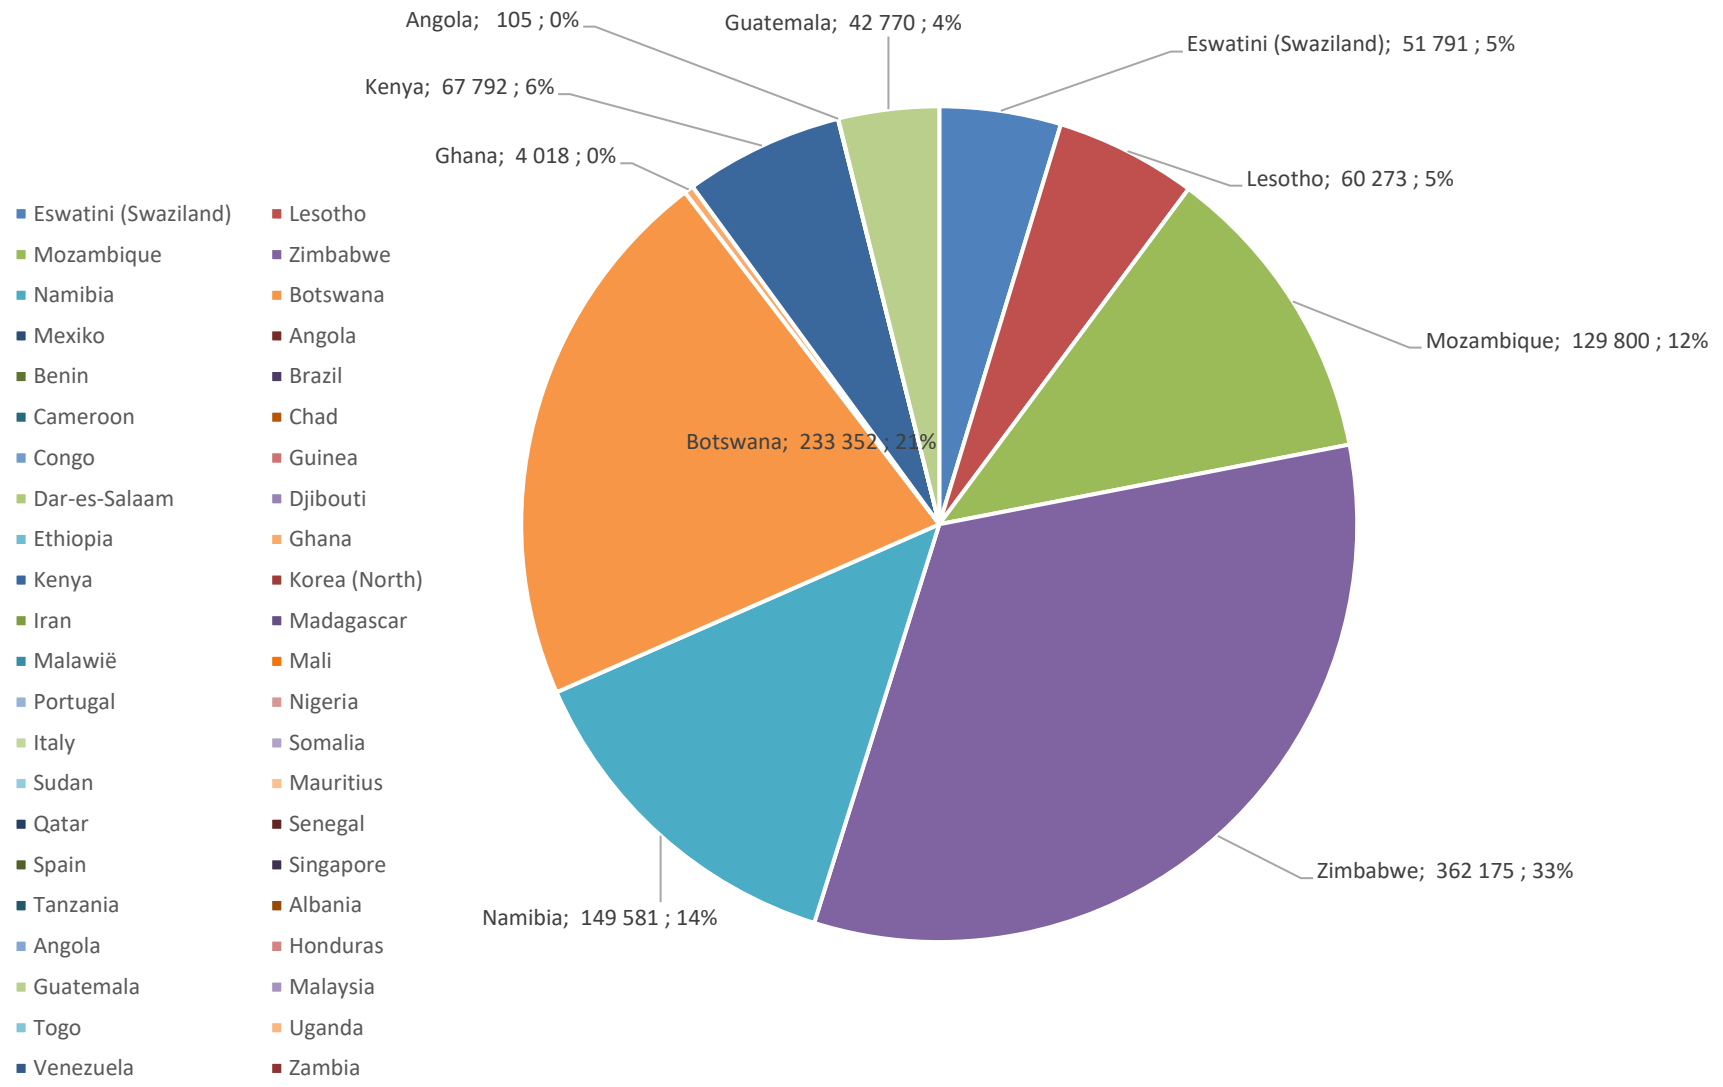

Yellow Maize Exports for 2023/24 (ton, %)

White Maize Exports for 2022/23 (ton, %)

Cumulative Exports of Yellow Maize for 2021/22

■ SAGIS: WEEKLIJSE INVOERE EN UITVOERE 2023/24 Bemaringseizoen  
◆ SAGIS: WEEKLIJSE INVOERE EN UITVOERE 2022/23 Bemaringseizoen

**RSA Weeklikse mielie-uitvoere**  
**RSA Weekly maize exports**

■ Total / maize Weekliks/Weekly      ■ Wit/White