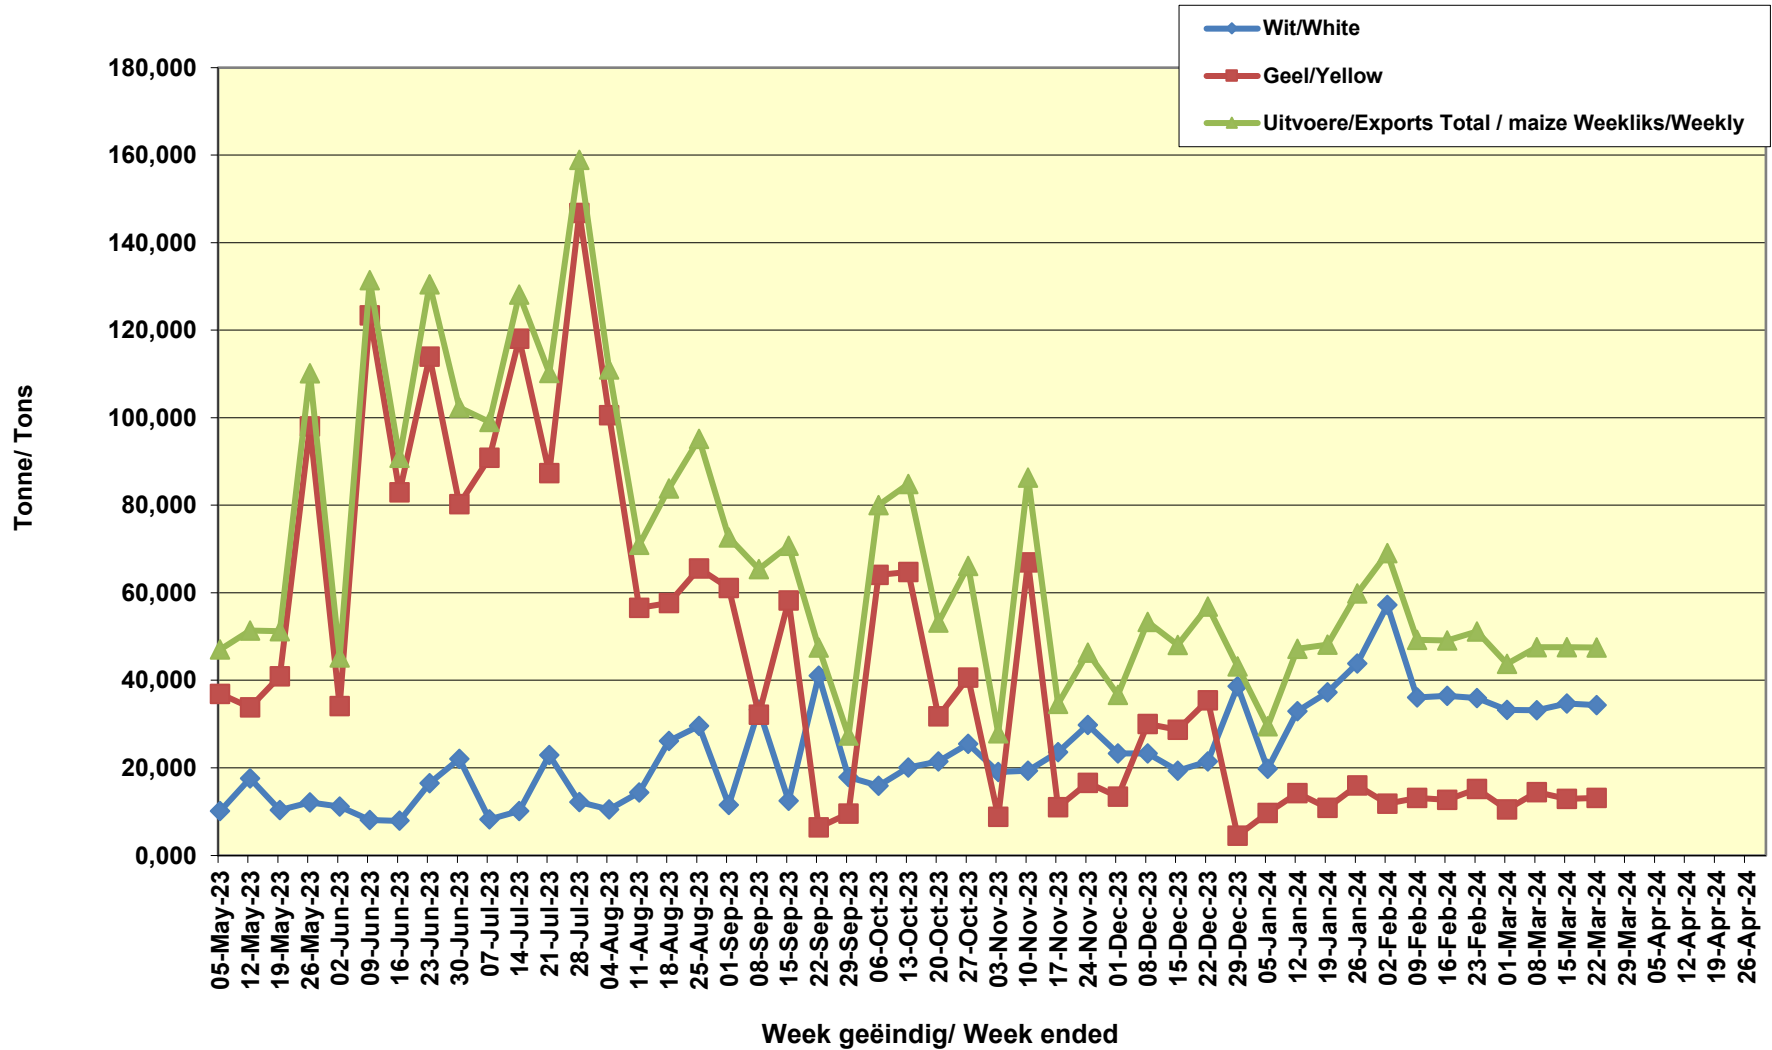

Cumulative Exports of Maize 2021/22 Bemakingseisoen/ Marketing season