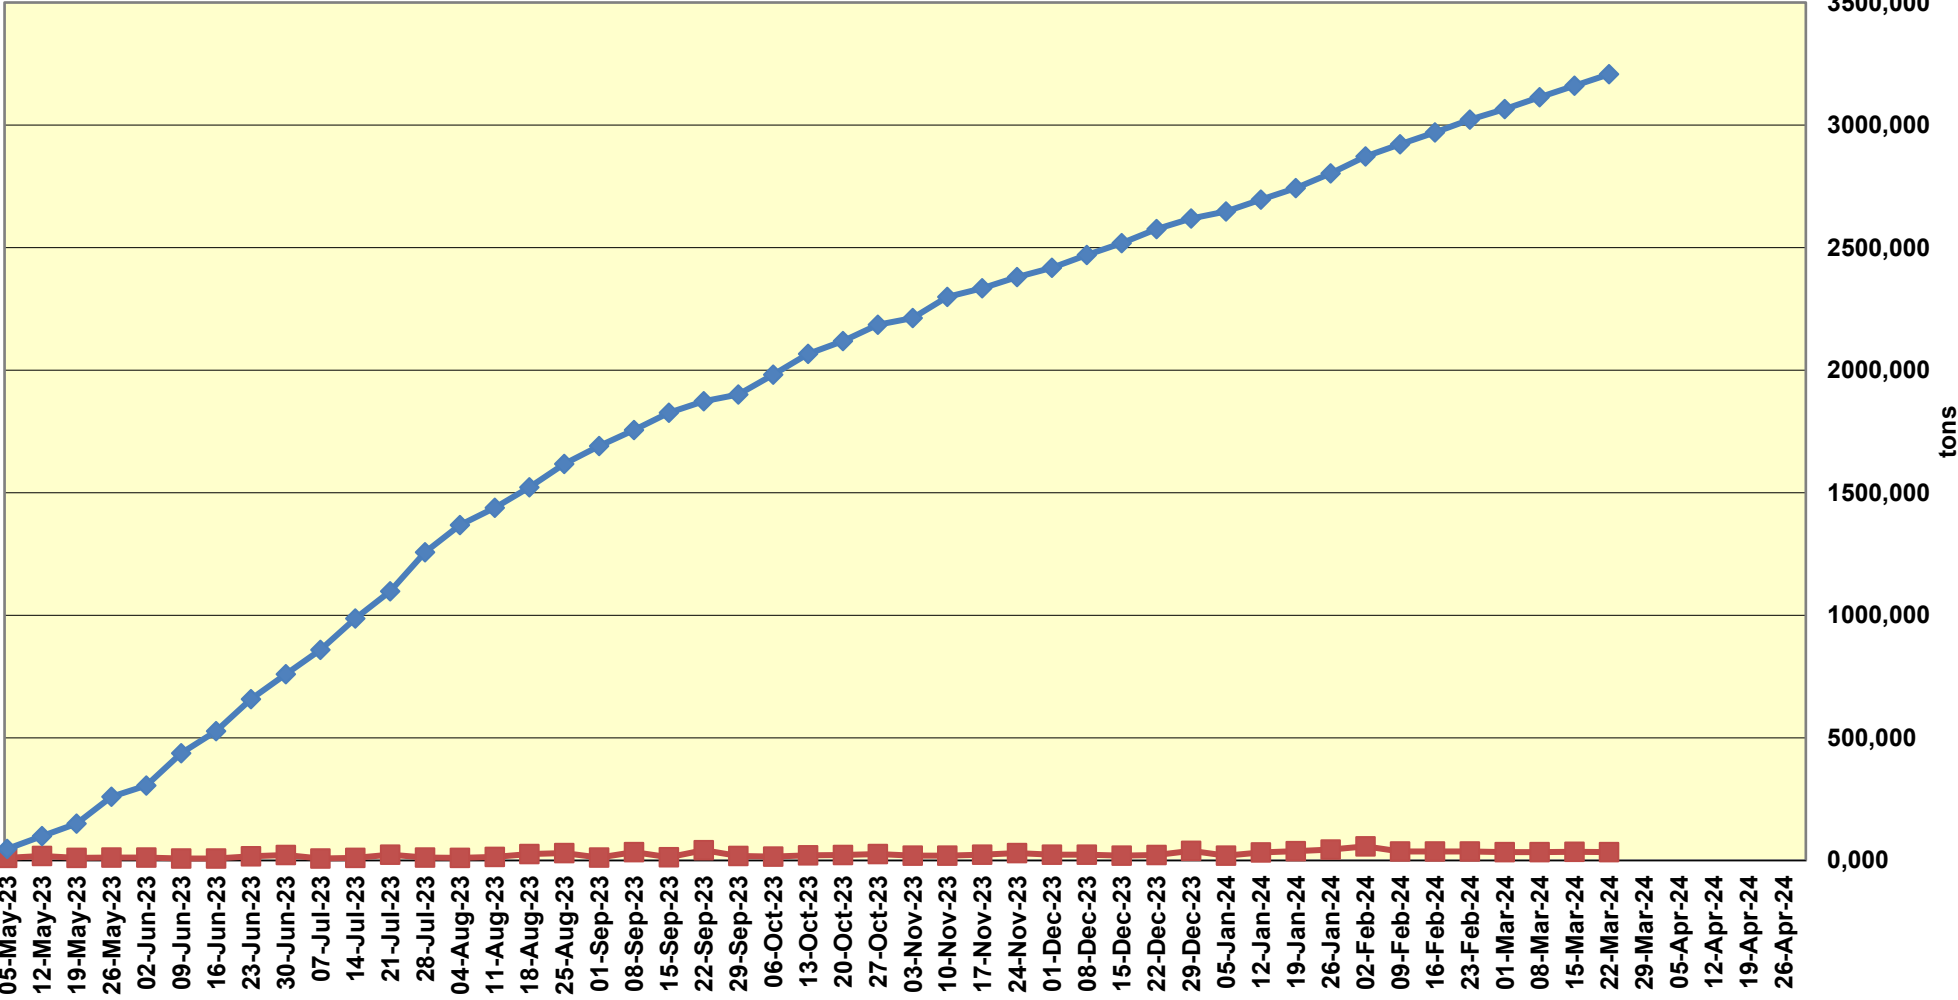

Yellow Maize Exports for 2023/24 (ton, %)

White Maize Exports for 2022/23 (ton, %)

Cumulative Exports of Yellow Maize for 2021/22

■ SAGIS: WEEKLIJSE INVOERE EN UITVOERE 2023/24 Bemaringseizoen  
◆ SAGIS: WEEKLIJSE INVOERE EN UITVOERE 2022/23 Bemaringseizoen

**RSA Weeklikse mielie-uitvoere**  
**RSA Weekly maize exports**

■ Total / maize Weekliks/Weekly      ■ Wit/White

### Cumulative Exports of White Maize for 2023/24

■ SAGIS: WEEKLIKSE INVOERE EN UITVOERE 2023/24 BemarKingseisoen

◆ SAGIS: WEEKLIKSE INVOERE EN UITVOERE 2023/24 BemarKingseisoen