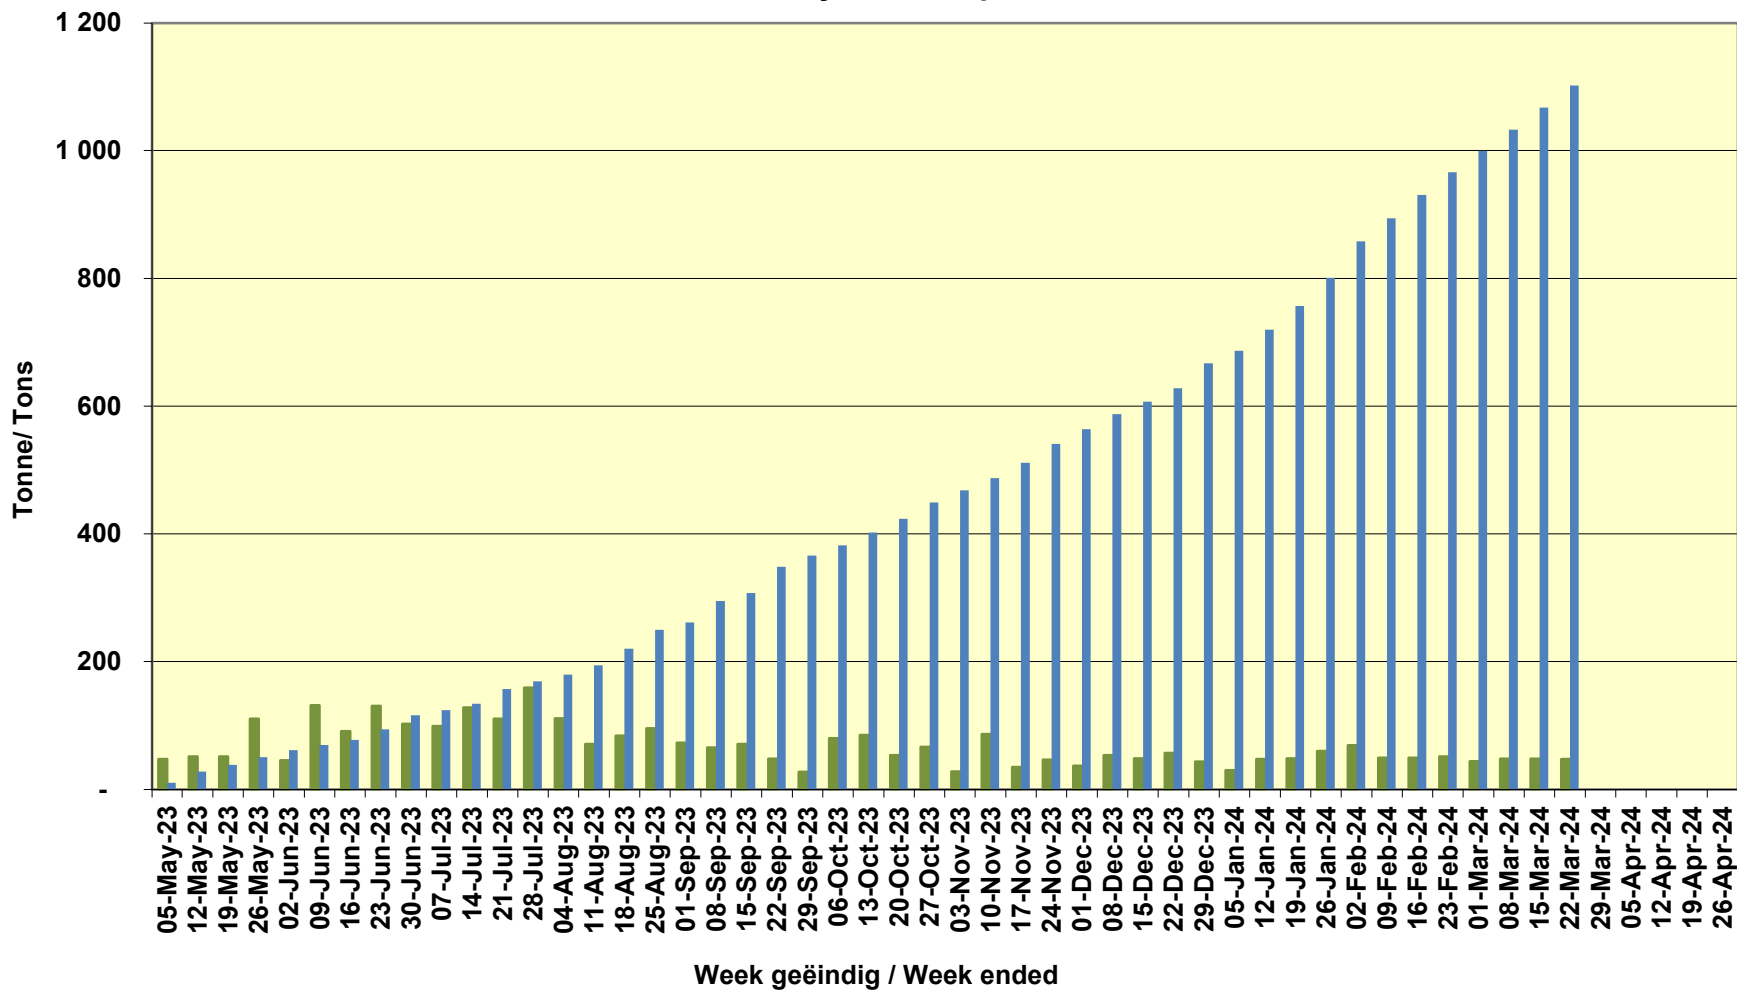

Yellow Maize Exports for 2023/24 (ton, %)

White Maize Exports for 2022/23 (ton, %)

Cumulative Exports of Yellow Maize for 2021/22

■ SAGIS: WEEKLIJSE INVOERE EN UITVOERE 2023/24 Bemaringseizoen  
◆ SAGIS: WEEKLIJSE INVOERE EN UITVOERE 2022/23 Bemaringseizoen

**RSA Weeklikse mielie-uitvoere**  
**RSA Weekly maize exports**

■ Total / maize Weekliks/Weekly      ■ Wit/White

### Cumulative Exports of White Maize for 2023/24

■ SAGIS: WEEKLIKSE INVOERE EN UITVOERE 2023/24 BemarKingseisoen

◆ SAGIS: WEEKLIKSE INVOERE EN UITVOERE 2023/24 BemarKingseisoen