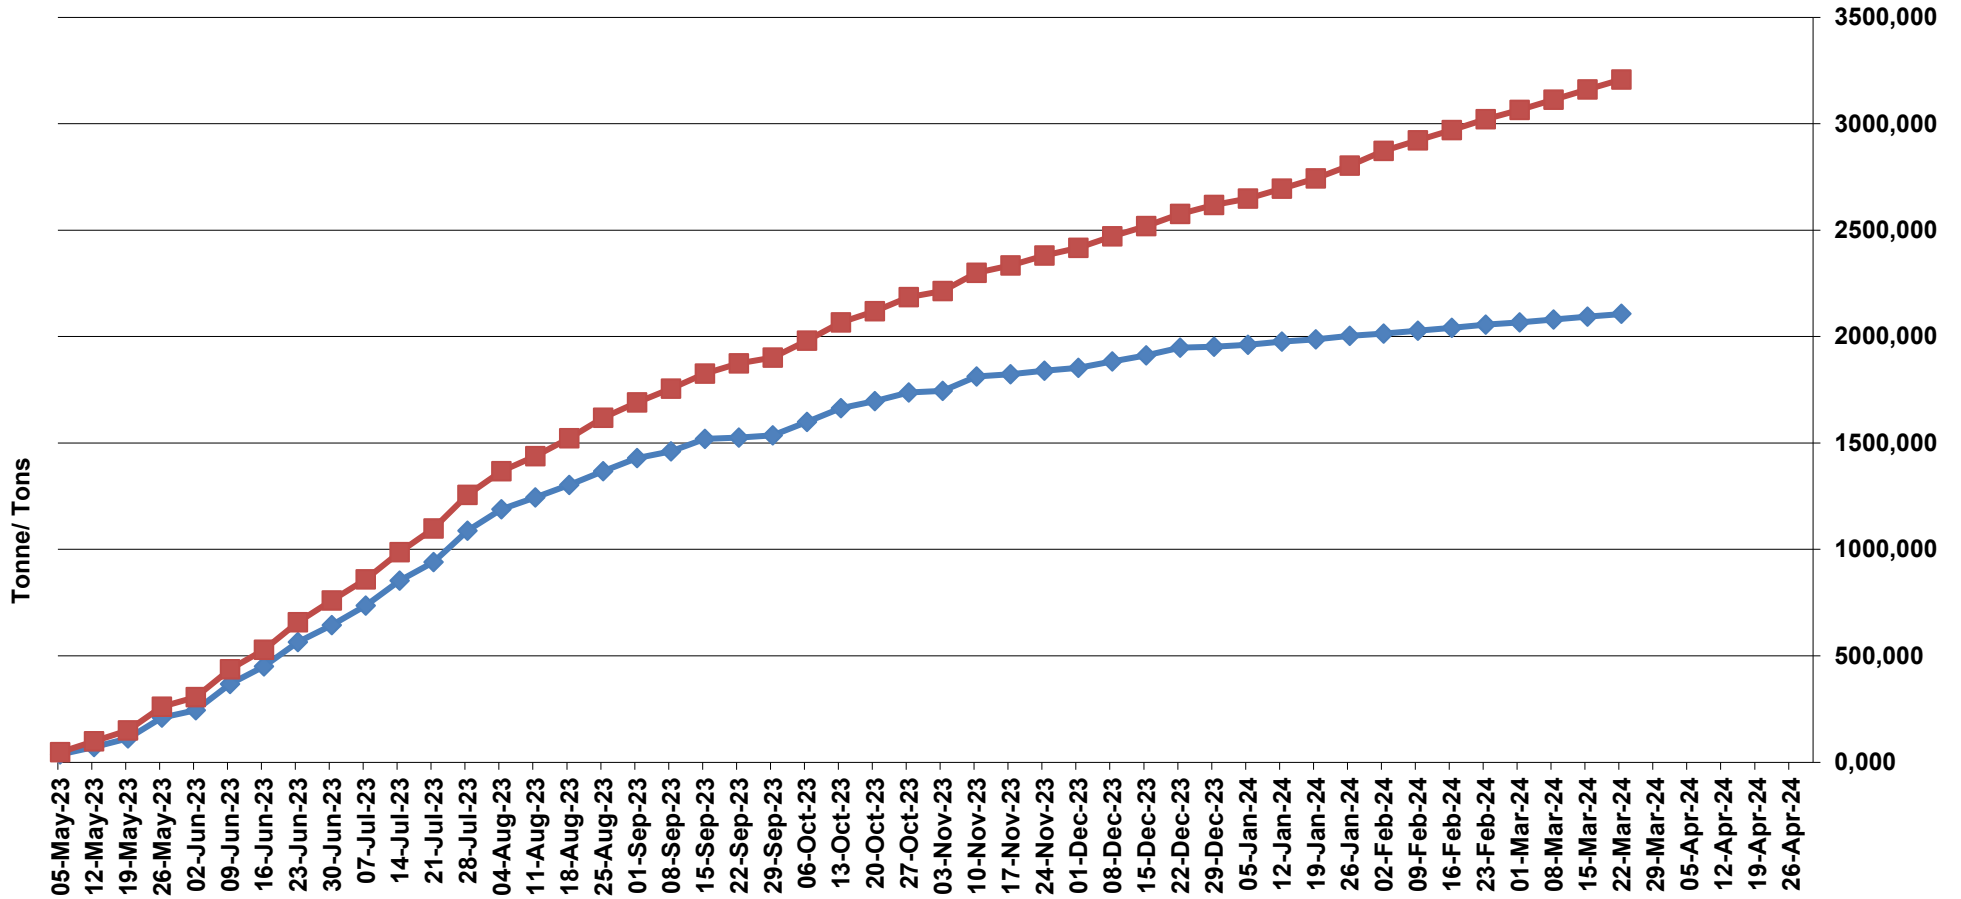

Cumulative Exports of Maize for 2023/24

- SAGIS: WEEKLIJKE INVOERE EN UITVOERE 2023/24 BemarKingseisoen
- SAGIS: WEEKLIJKE INVOERE EN UITVOERE 2023/24 BemarKingseisoen