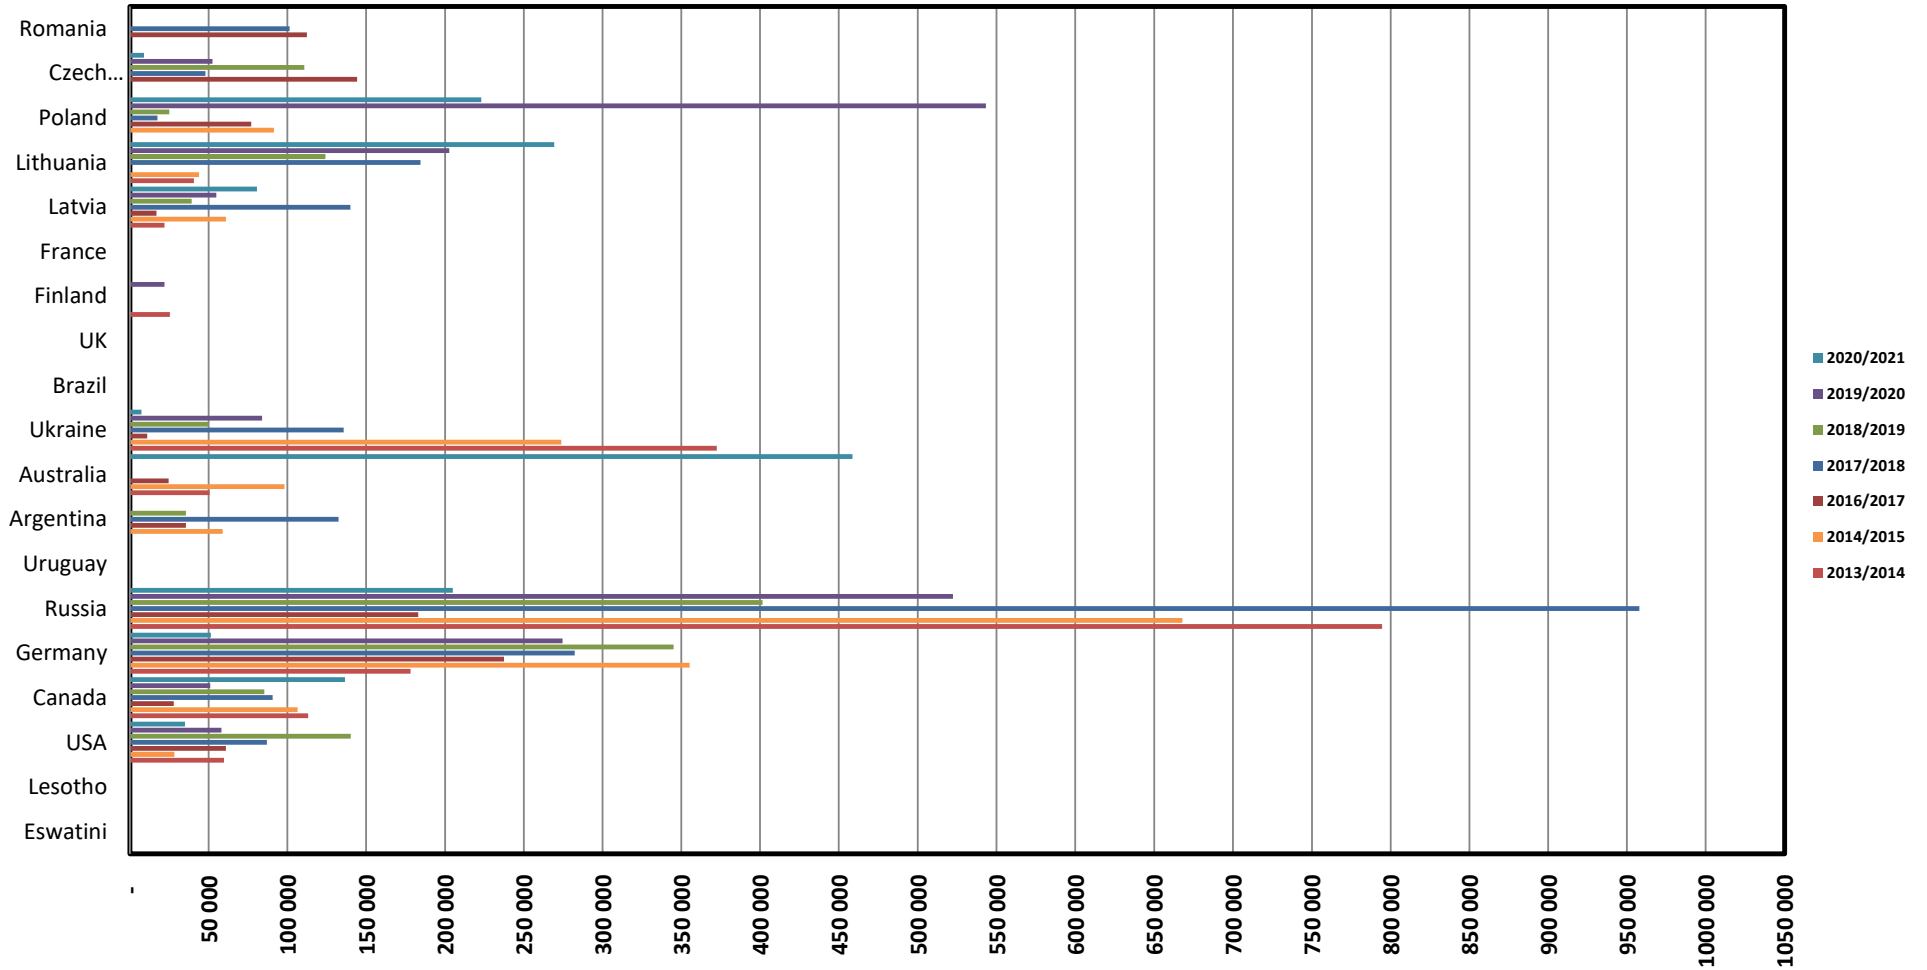

South African Wheat Imports /  
Suid-Afrikaanse Koring Invoere

### Koringinvoere/Wheat imports - 2020/2021 (ton)

### Koringuitvoere/Wheat exports - 2020\_21 (ton)