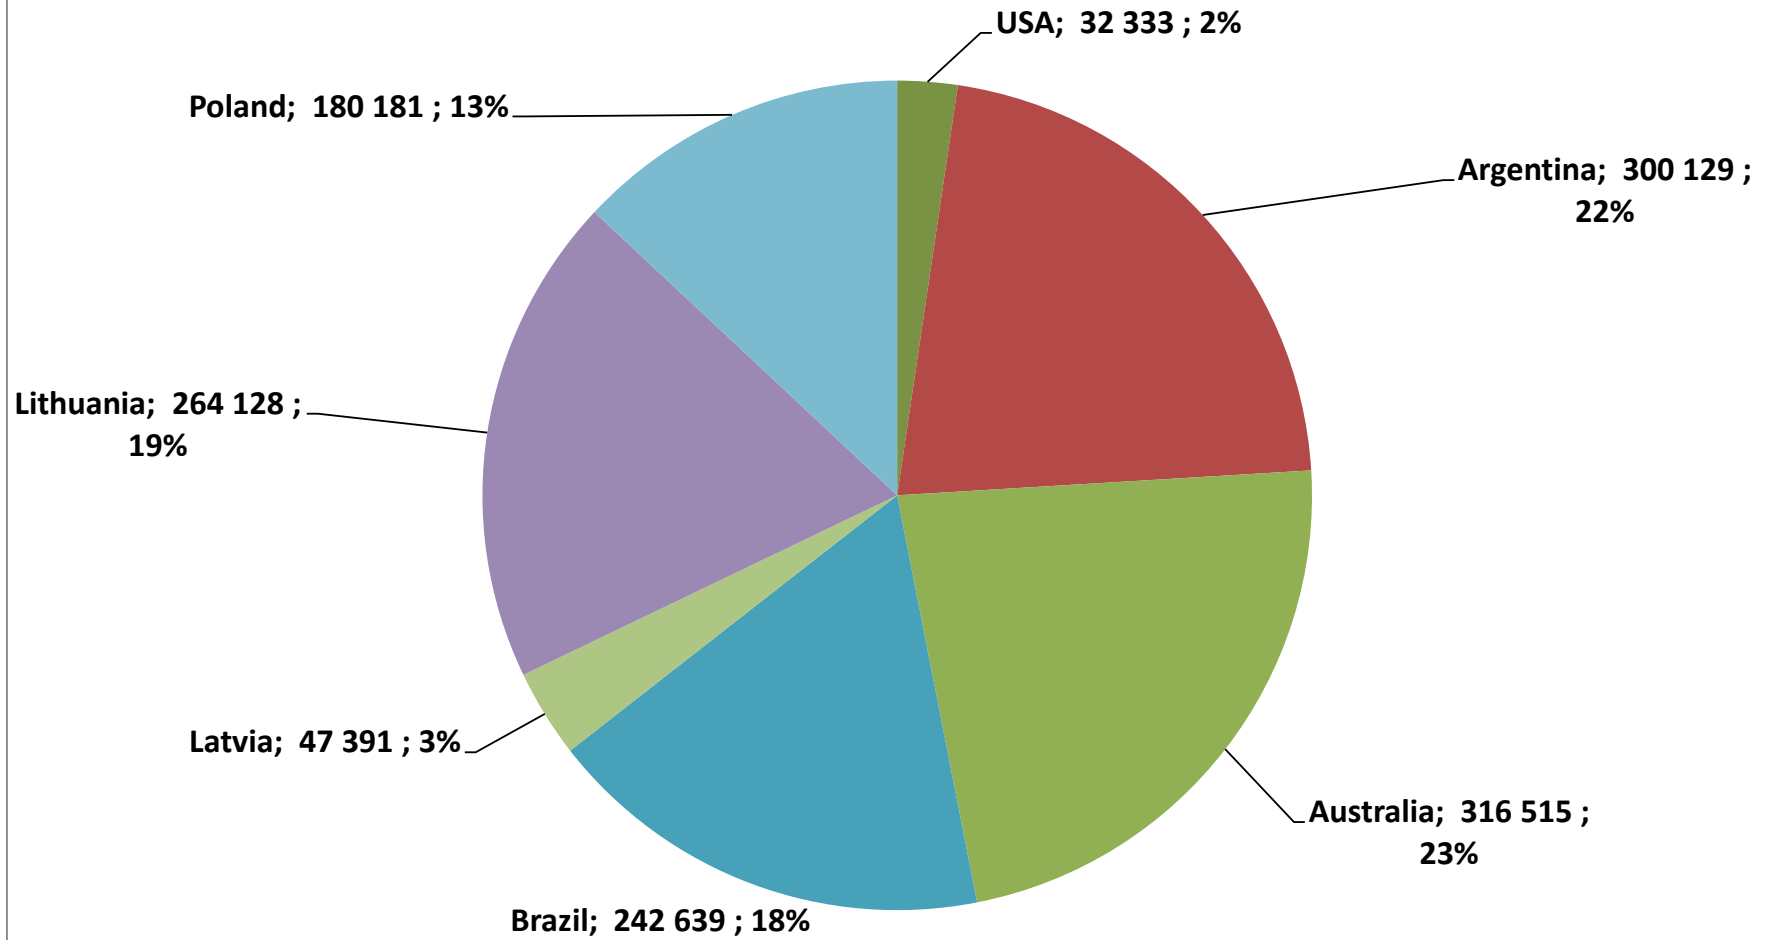

South African Wheat Imports /  
Suid-Afrikaanse Koring Invoere

### Koringinvoere/Wheat imports - 2020/2021 (ton)

### Koringuitvoere/Wheat exports - 2020\_21 (ton)