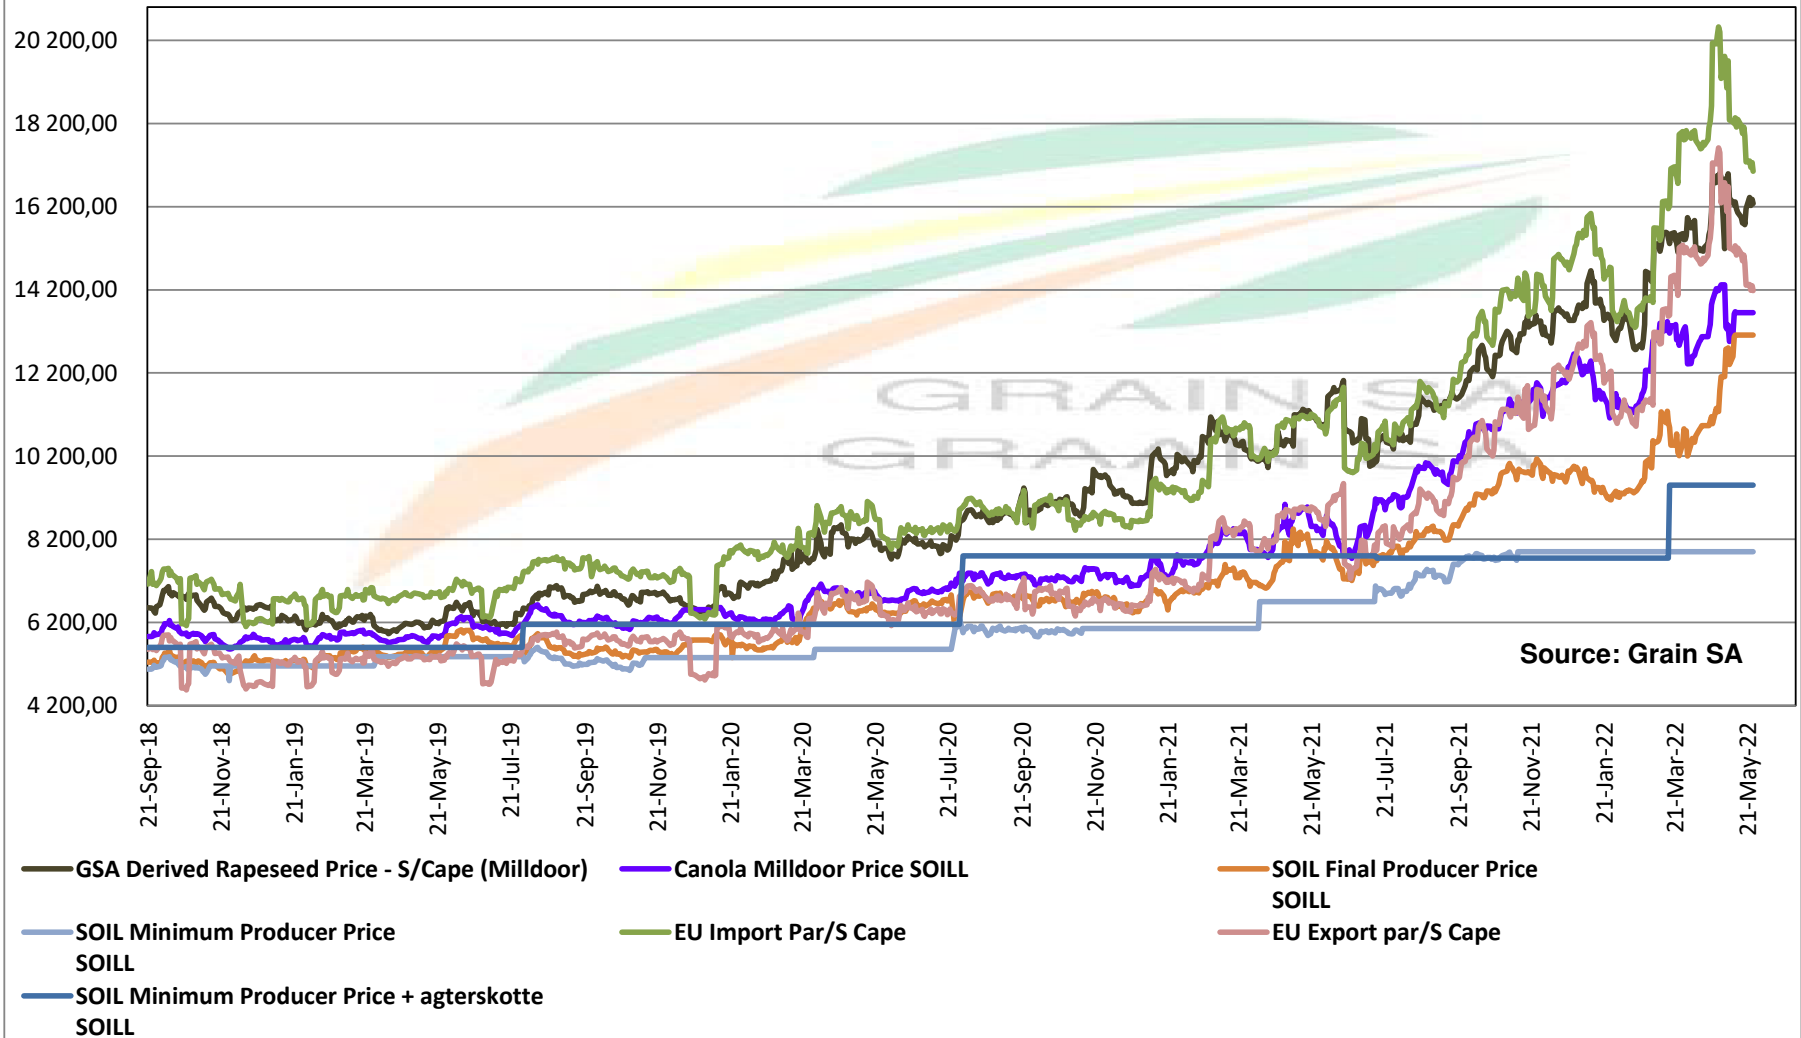

PRICES OF DERIVED SOYBEAN DELIVERED IN RANDFONTEIN PRYSE VAN AFGELEIDE SOJABONE GELEWER IN RANDFONTEIN

PRICES OF SOYBEAN CRUSHING MARGIN PRYSE VAN SOJABOON PERSMARGE

PRICES OF BRAZILIAN SOYBEAN DELIVERED IN RANDFONTEIN
PRYSE VAN BRASILIAANSE SOJABONE GELEWER IN RANDFONTEIN

Prices of Canola in the South Cape (Swellendam)
 Canolapryse in die Suid-Kaap (Swellendam)

PRICES OF PROCESSED AND GRADED USA CHOICE GRADE GROUNDNUTS (40/50) (RANDFONTEIN)
 PRYSE VAN UITGEDOP EN GESORTEERDE VSA KEURGRAAD GRONDBONE MET 'N PITGROOTTE VAN 40/50
 pitgrootte (RANDFONTEIN)