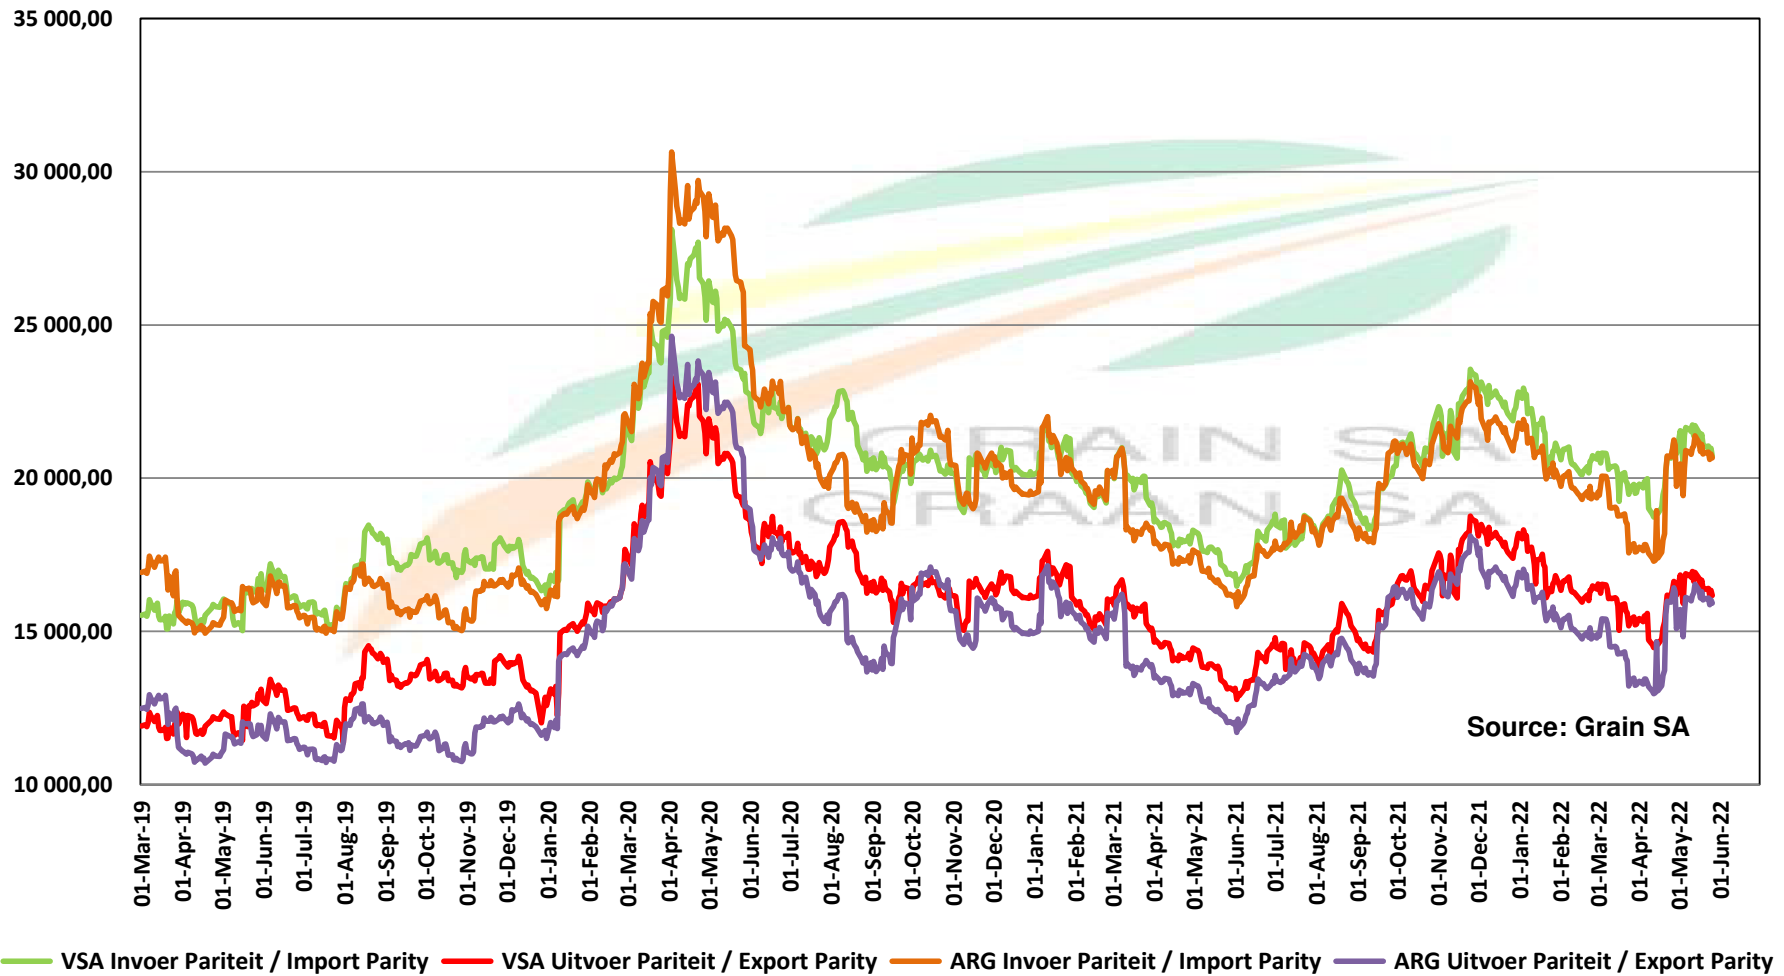

PRODUCER PARITY PRICES OF PROCESSED AND GRADED CHOICE GRADE GROUNDNUTS (40/50)
PROSENTE PARITEITSPRYSE VAN UITGEDOPE EN GESORTEERDE KEURGRAAD GRONDBONE MET
'N PITGROOTTE VAN 40/50