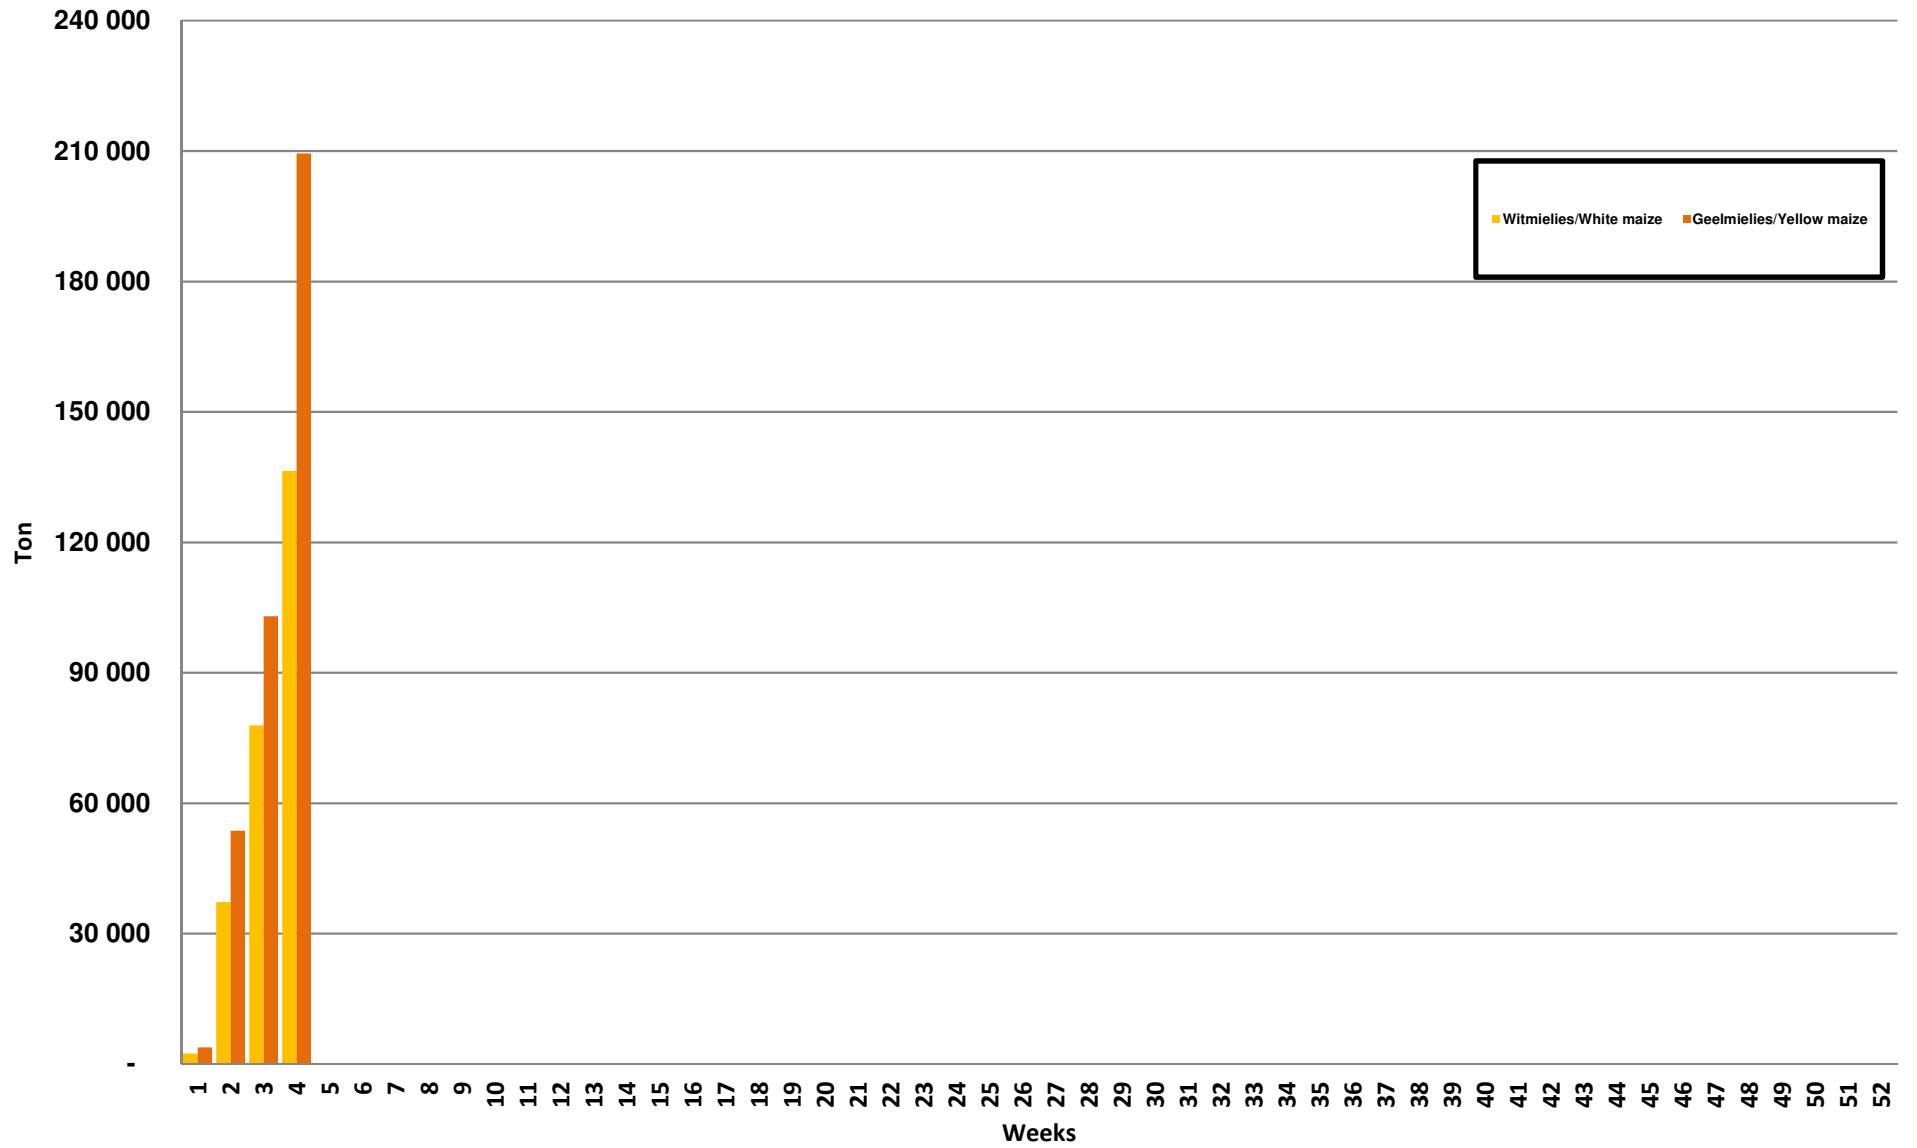

White Maize: Weekly producer deliveries

Yellow Maize: Weekly producer deliveries

Weeklikse mielielewerings (Bemarkingsjaar: Mei tot April 2020/21)

Weeklikse totale mielielewerings (Bemarkingsjaar: Mei tot April)

Weeklikse kumulatiewe mielielewerings (Bemarkingsjaar: Mei tot April)

Total YTD maize deliveries for the 2020/21 season vs previous season's