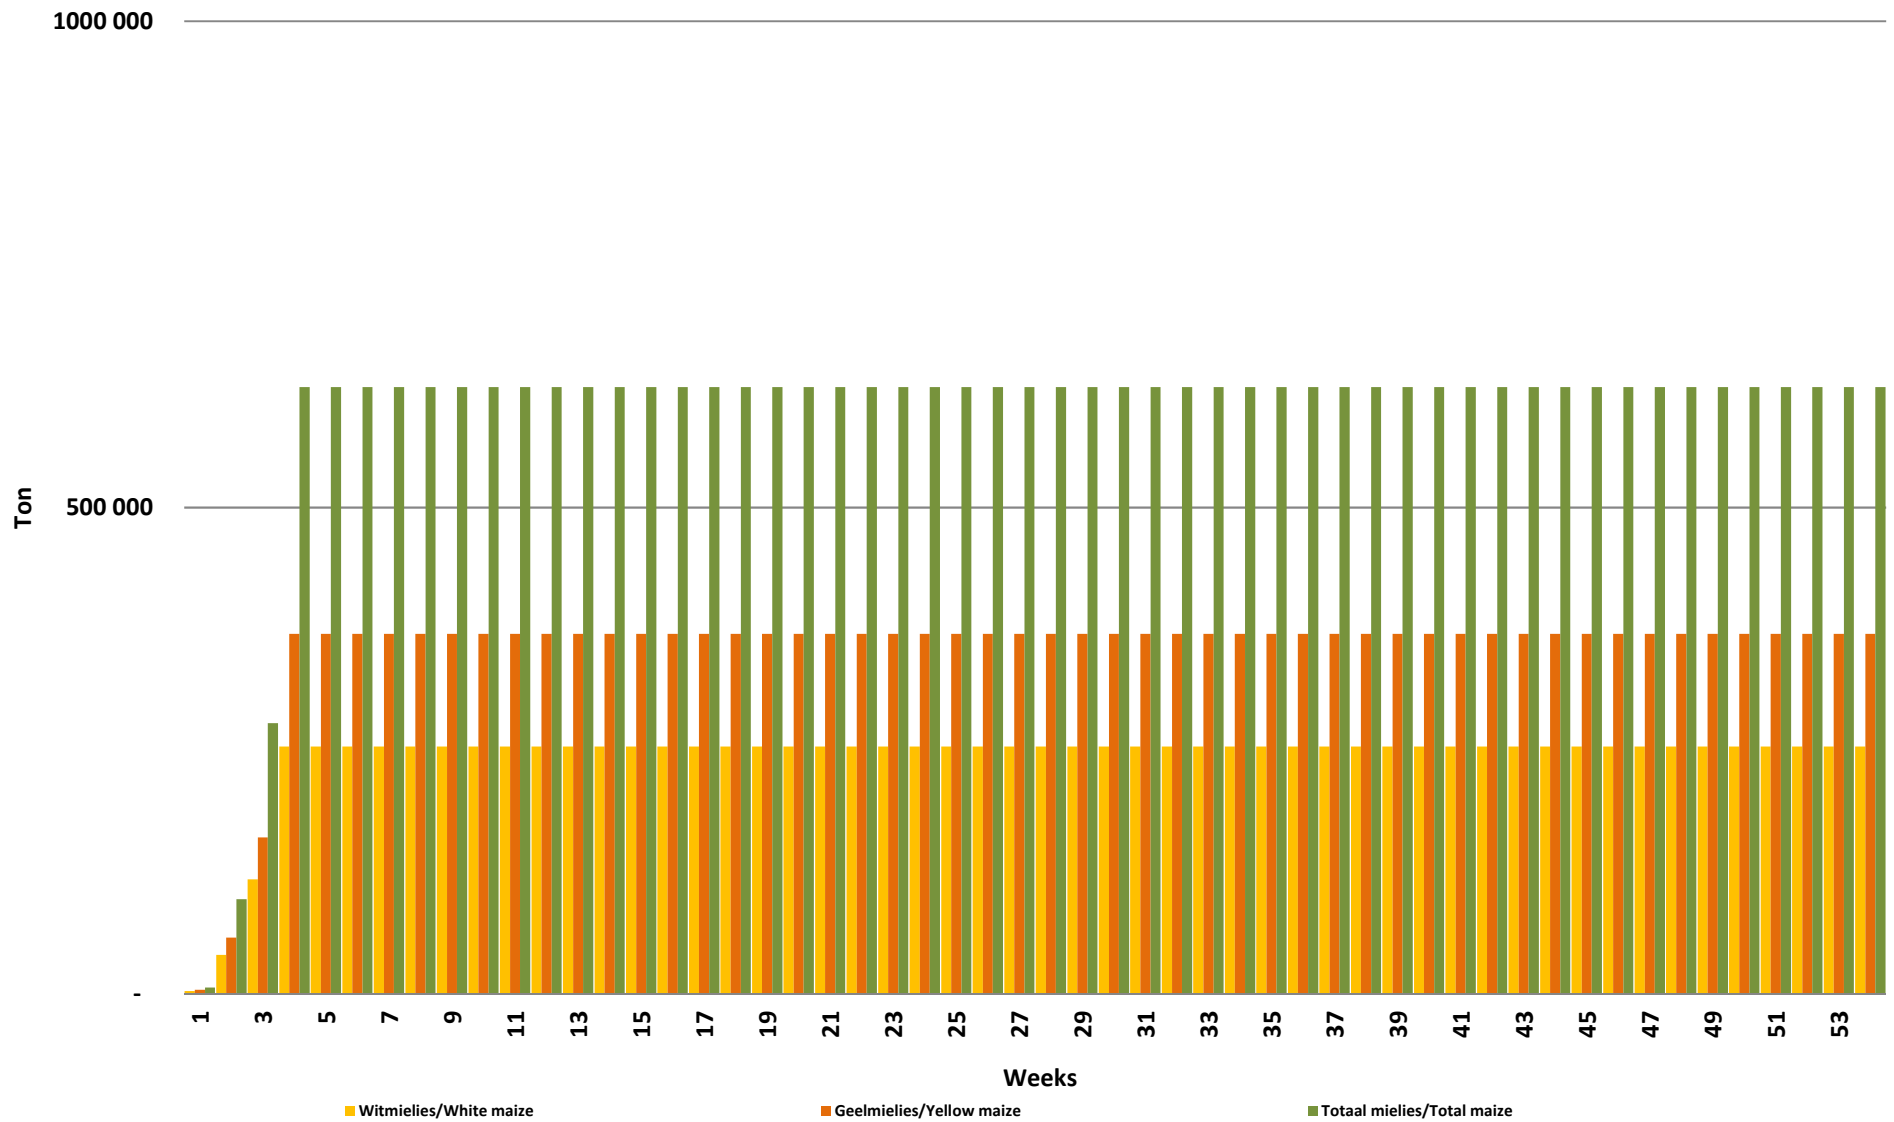

White Maize: Weekly producer deliveries

Yellow Maize: Weekly producer deliveries

Weeklikse mielielewerings (Bemarkingsjaar: Mei tot April 2020/21)

Weeklikse totale mielielewerings (Bemarkingsjaar: Mei tot April)

Weeklikse kumulatiewe mielielewerings (Bemarkingsjaar: Mei tot April)

Total YTD maize deliveries for the 2020/21 season vs previous season's