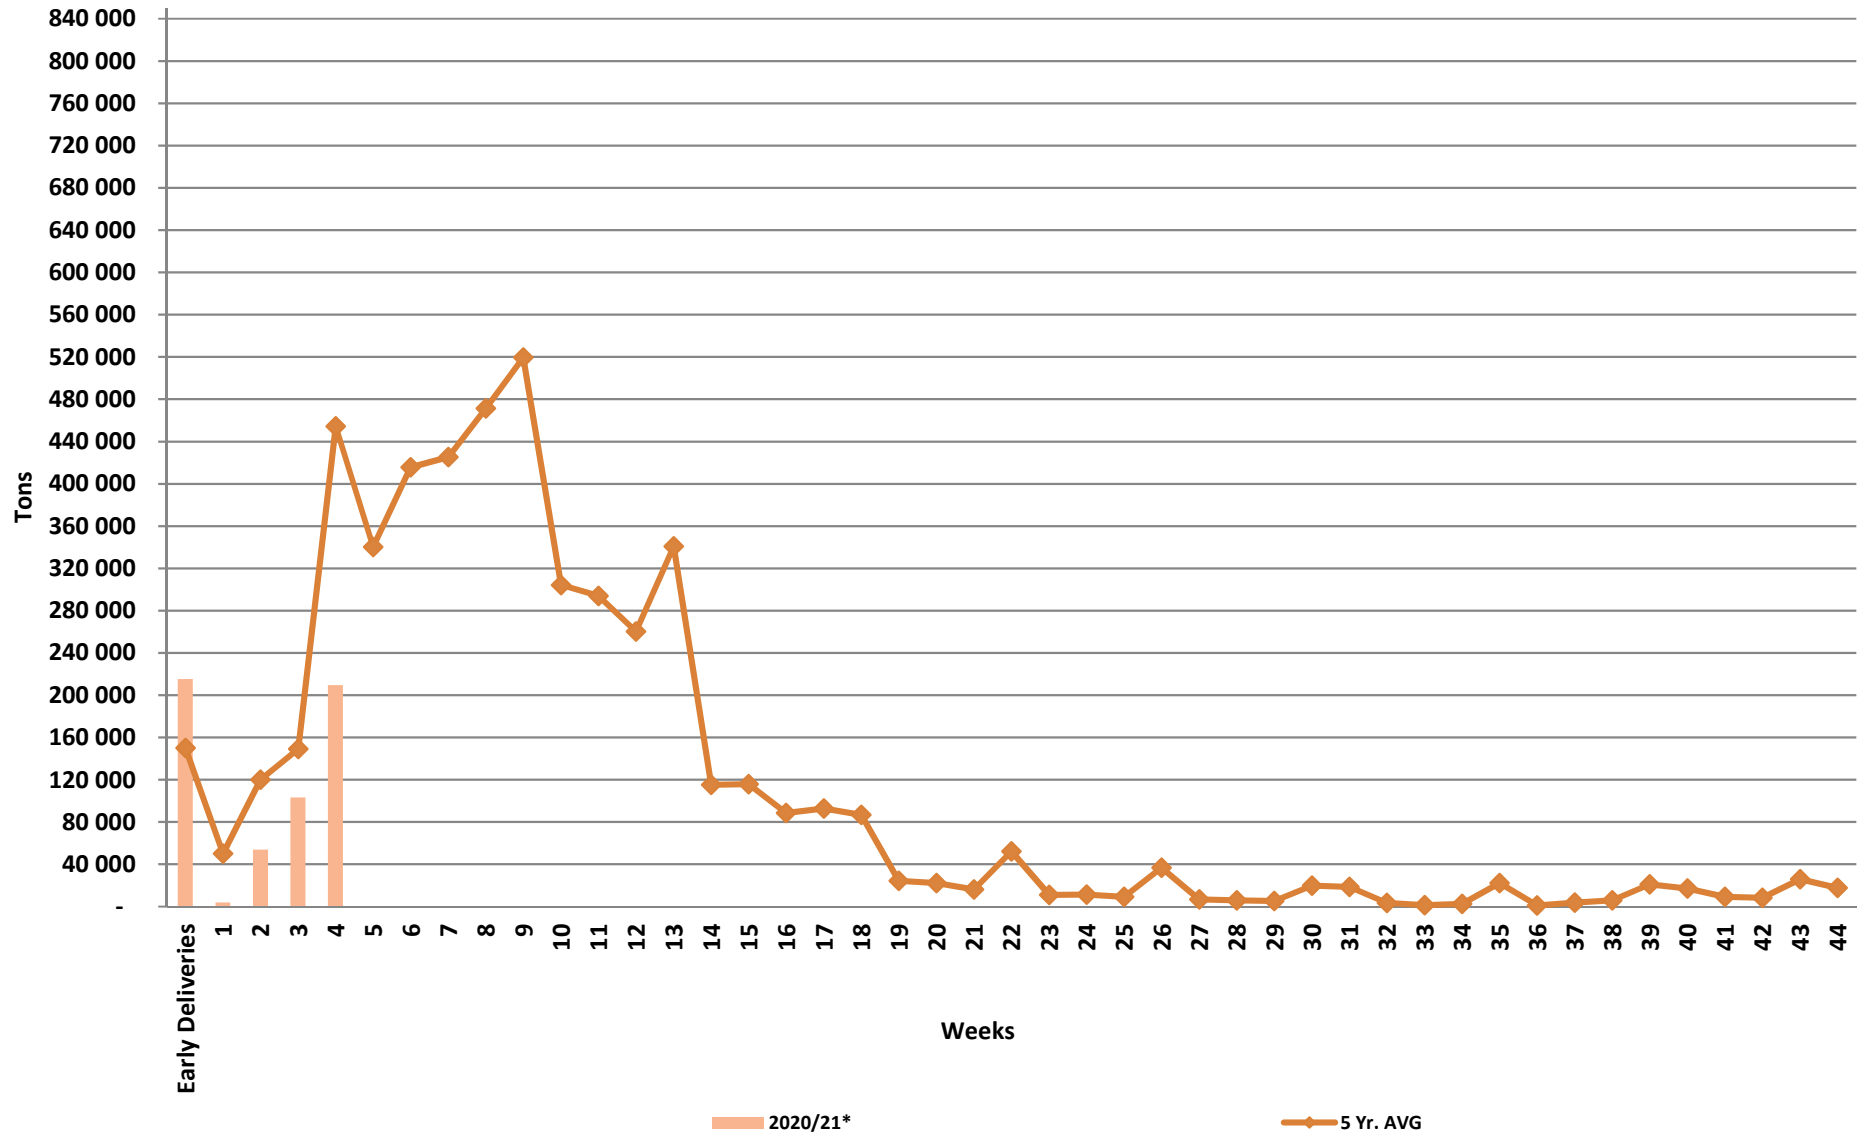

White Maize: Weekly producer deliveries

Yellow Maize: Weekly producer deliveries

Weeklikse mielielewerings (Bemarkingsjaar: Mei tot April 2020/21)

Weeklikse totale mielielewerings (Bemarkingsjaar: Mei tot April)

Weeklikse kumulatiewe mielielewerings (Bemarkingsjaar: Mei tot April)

Total YTD maize deliveries for the 2020/21 season vs previous season's