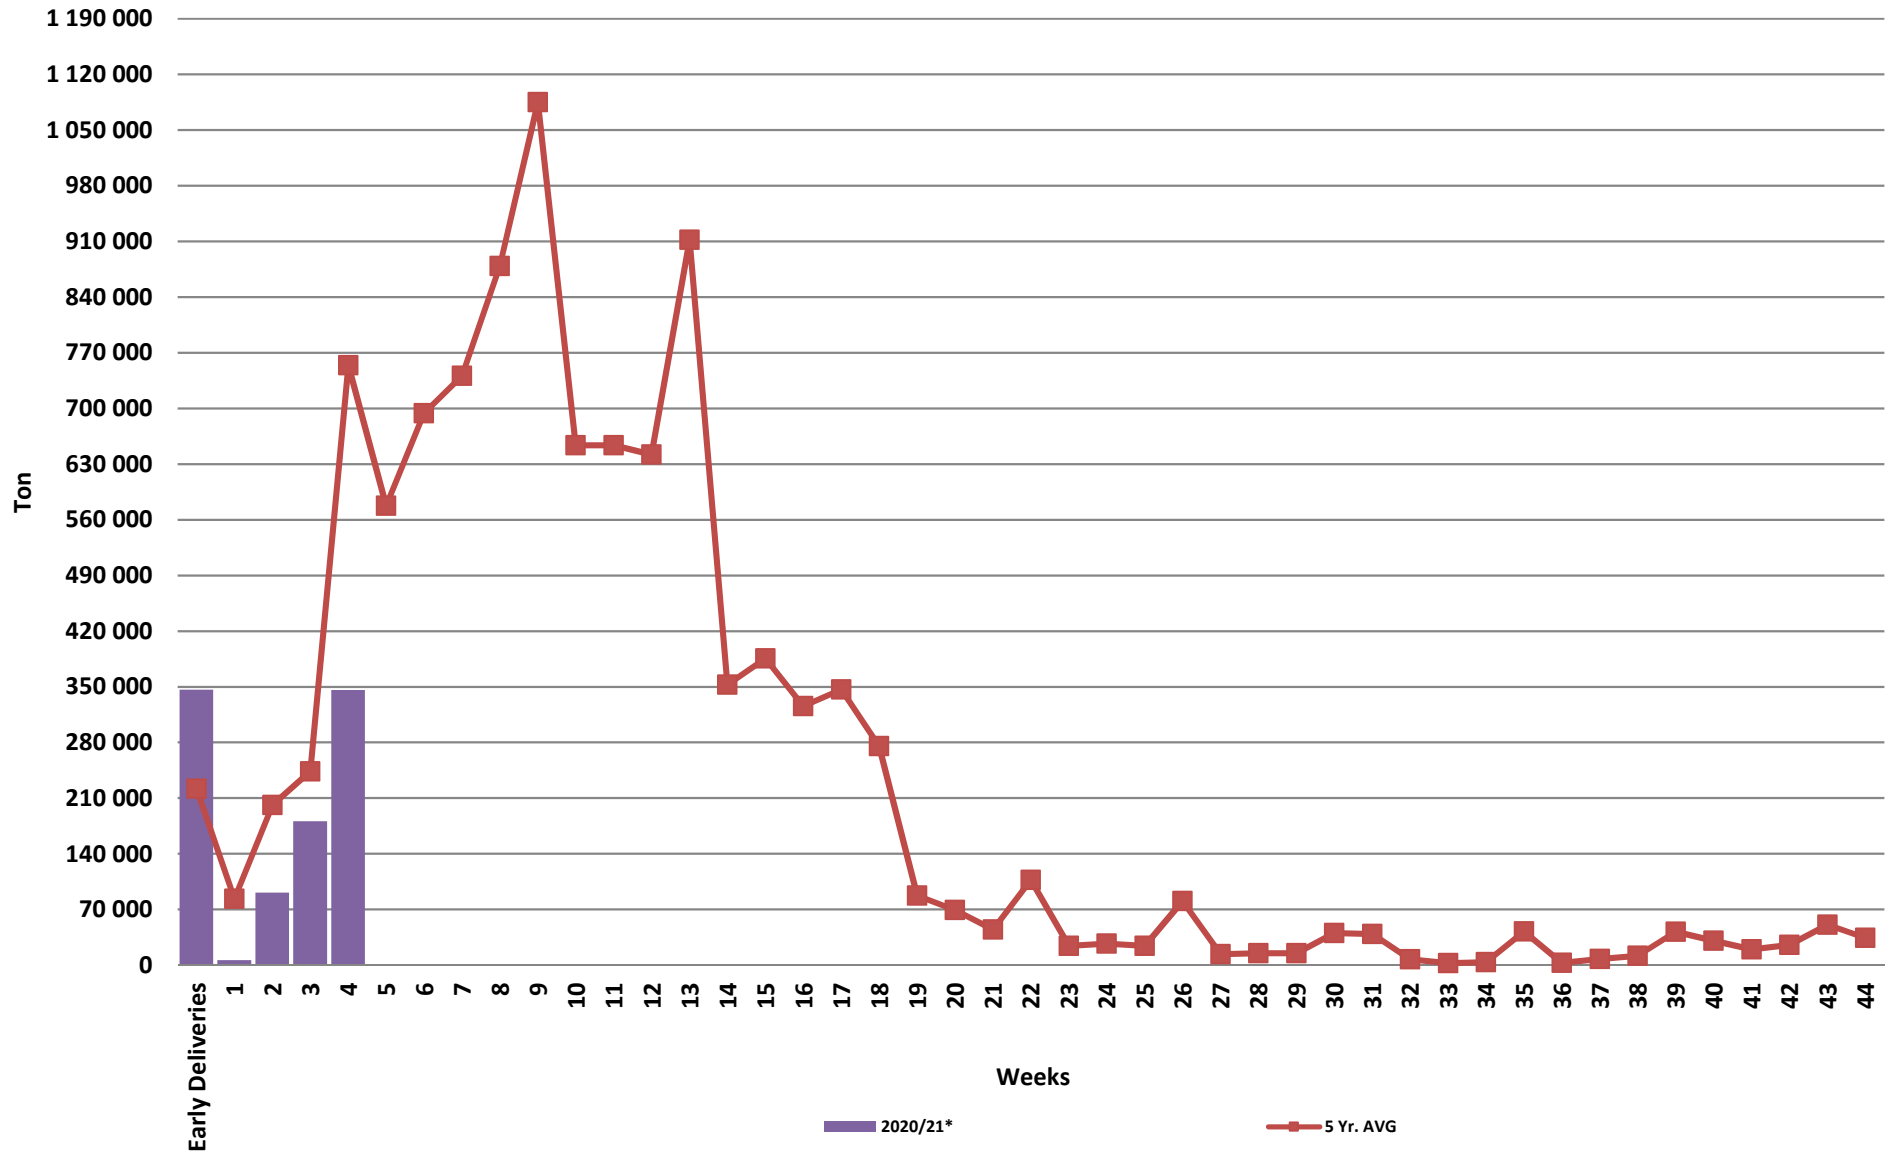

White Maize: Weekly producer deliveries

Yellow Maize: Weekly producer deliveries

Weeklikse mielielewerings (Bemarkingsjaar: Mei tot April 2020/21)

Weeklikse totale mielielewerings (Bemarkingsjaar: Mei tot April)

Weeklikse kumulatiewe mielielewerings (Bemarkingsjaar: Mei tot April)

Total YTD maize deliveries for the 2020/21 season vs previous season's