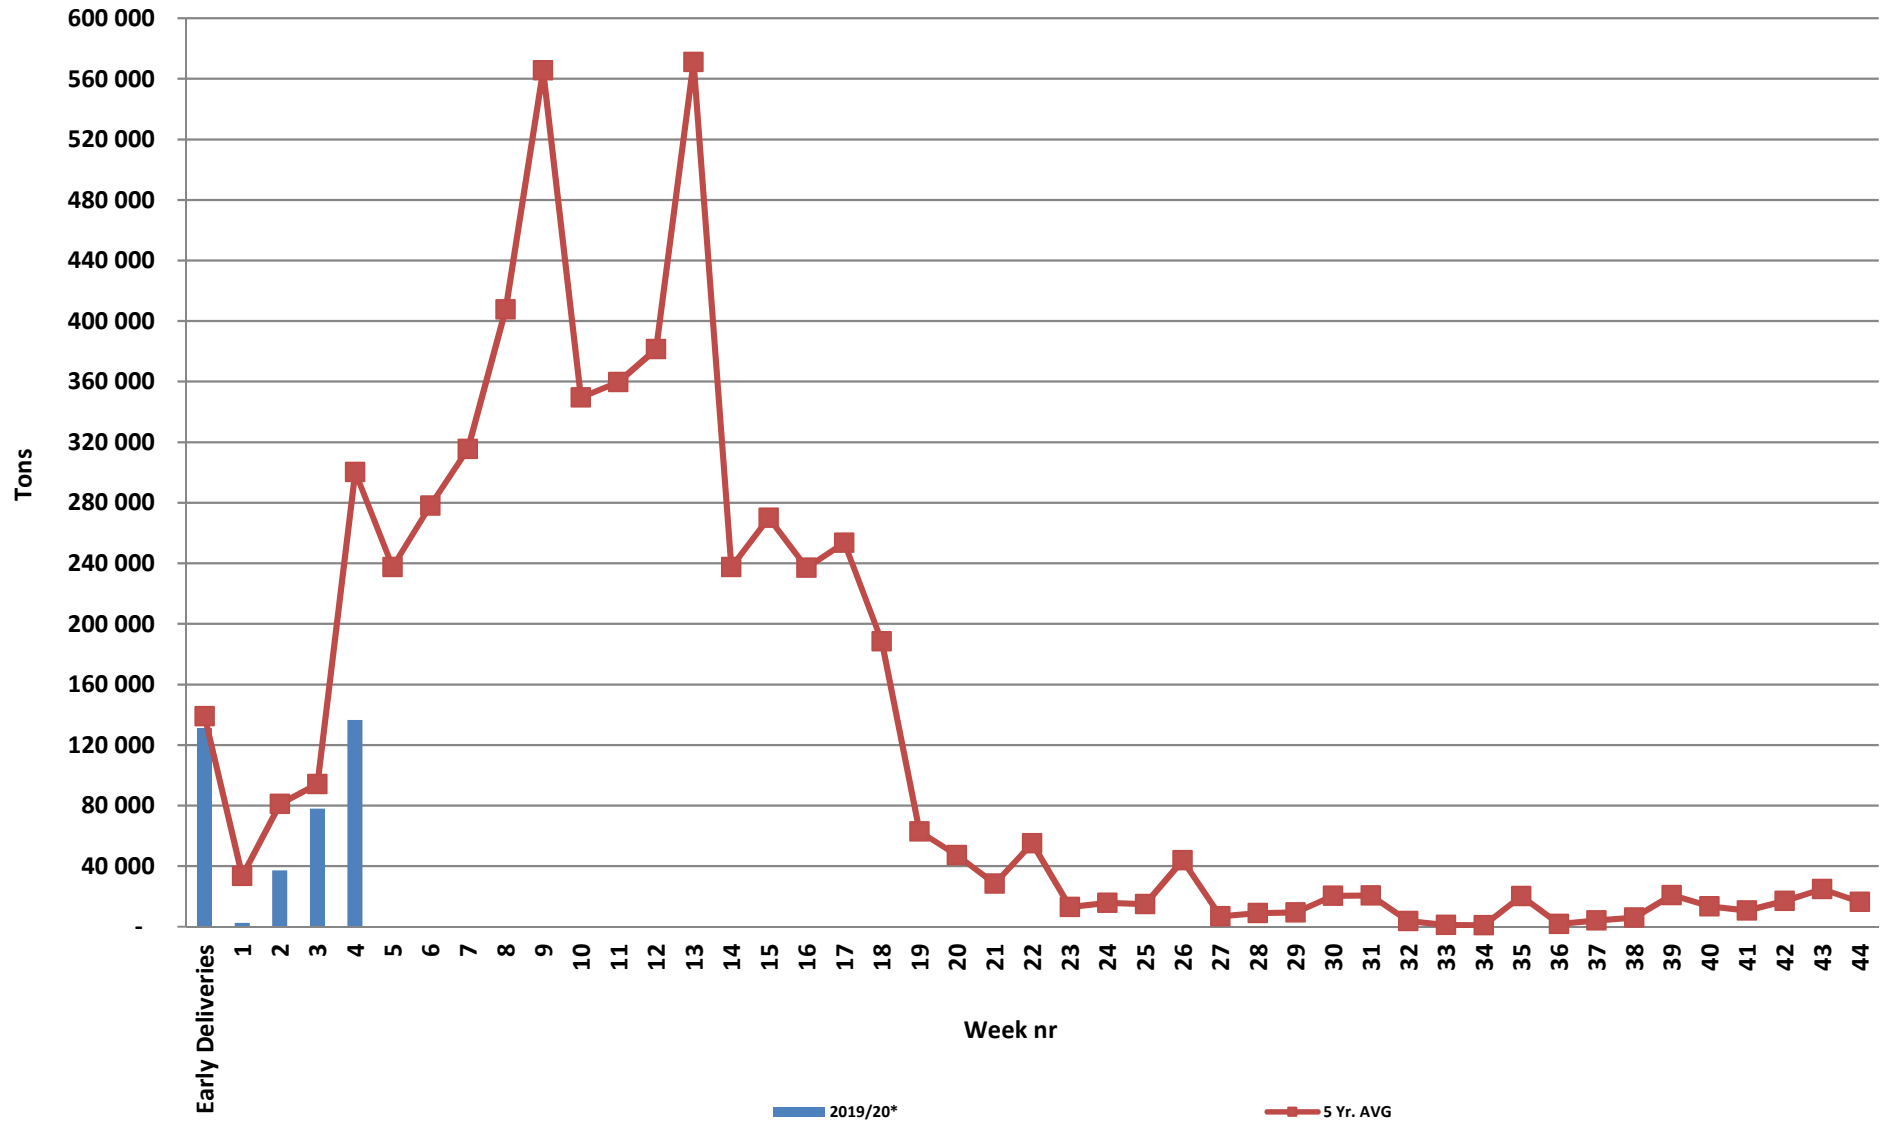

White Maize: Weekly producer deliveries

Yellow Maize: Weekly producer deliveries

Weeklikse mielielewerings (Bemarkingsjaar: Mei tot April 2020/21)

Weeklikse totale mielielewerings (Bemarkingsjaar: Mei tot April)

Weeklikse kumulatiewe mielielewerings (Bemarkingsjaar: Mei tot April)

Total YTD maize deliveries for the 2020/21 season vs previous season's