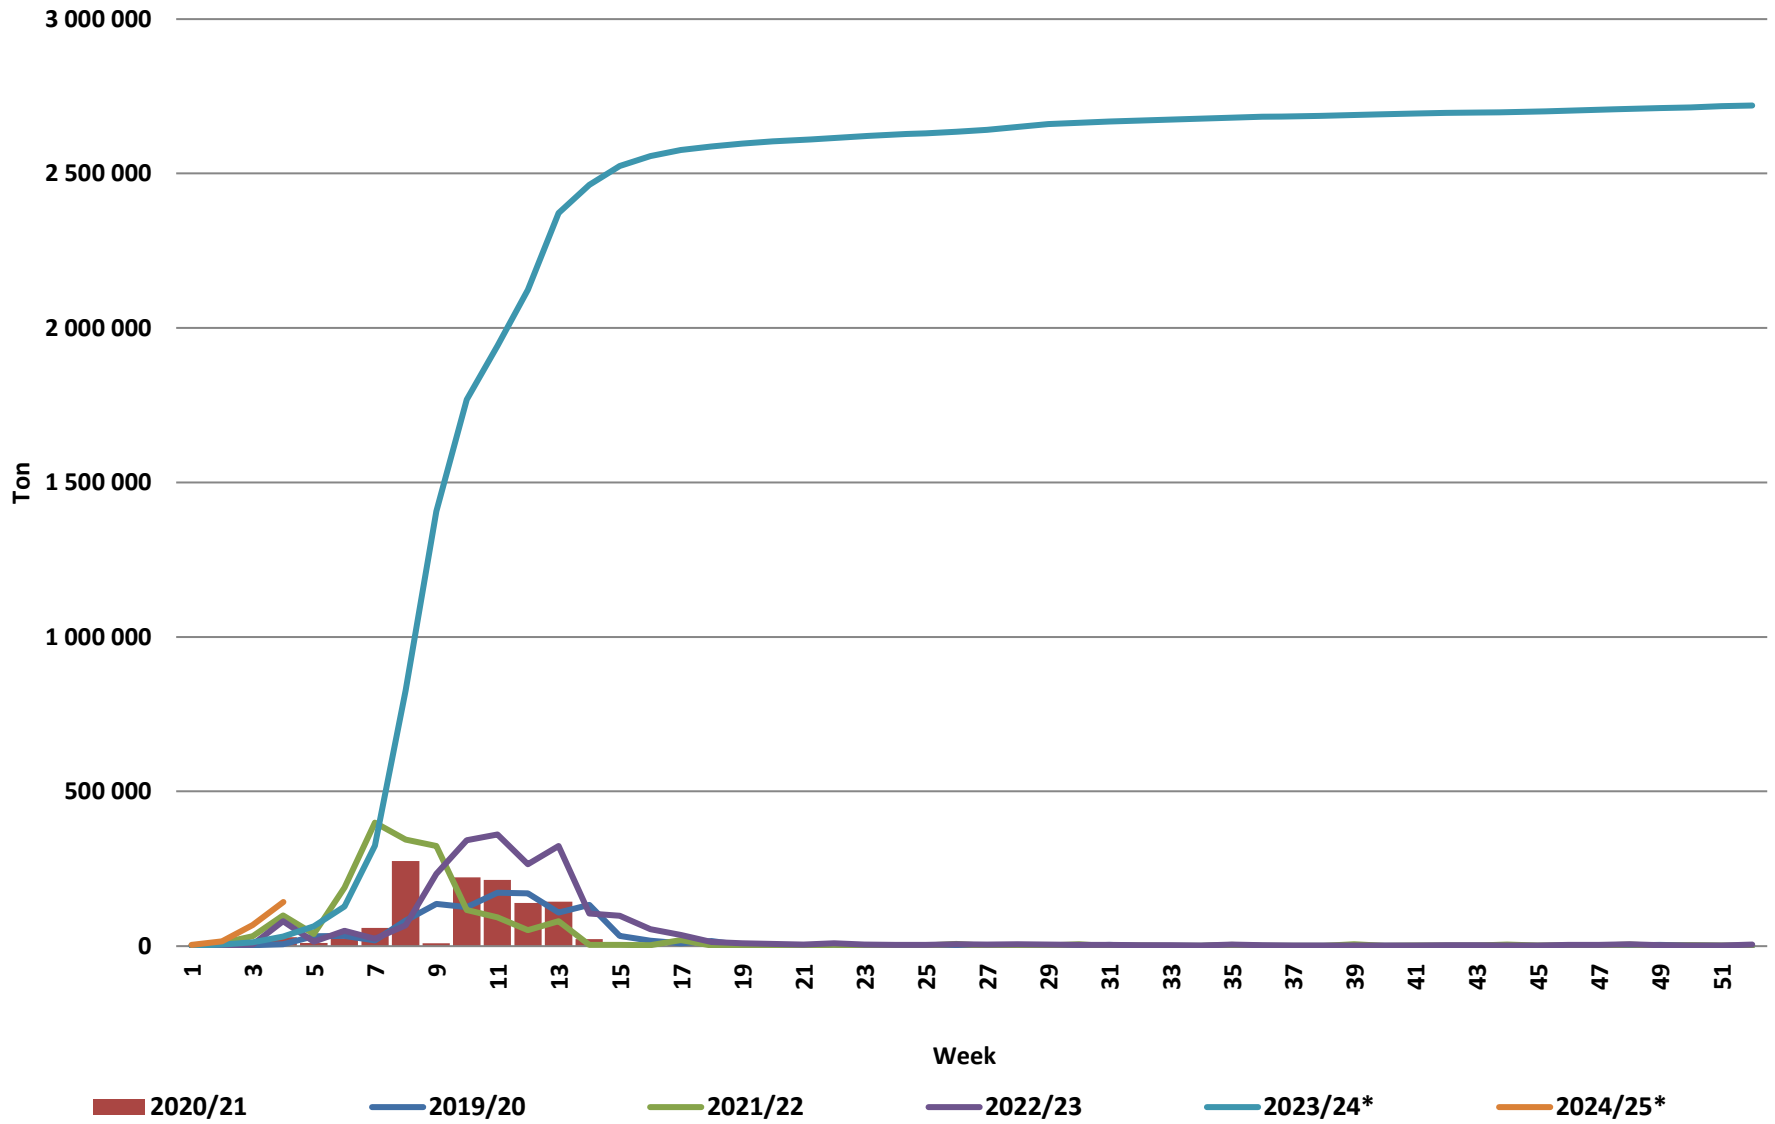

Weeklikse sojaboon lewerings (Bemarkingsjaar: Maart tot Februarie)

Weeklikse kumulatiewe Sojaboon lewerings (Bemarkingsjaar: Maart 2024 tot Februarie 2025)

Total YTD soybean deliveries for the 2024/25 season vs previous season's