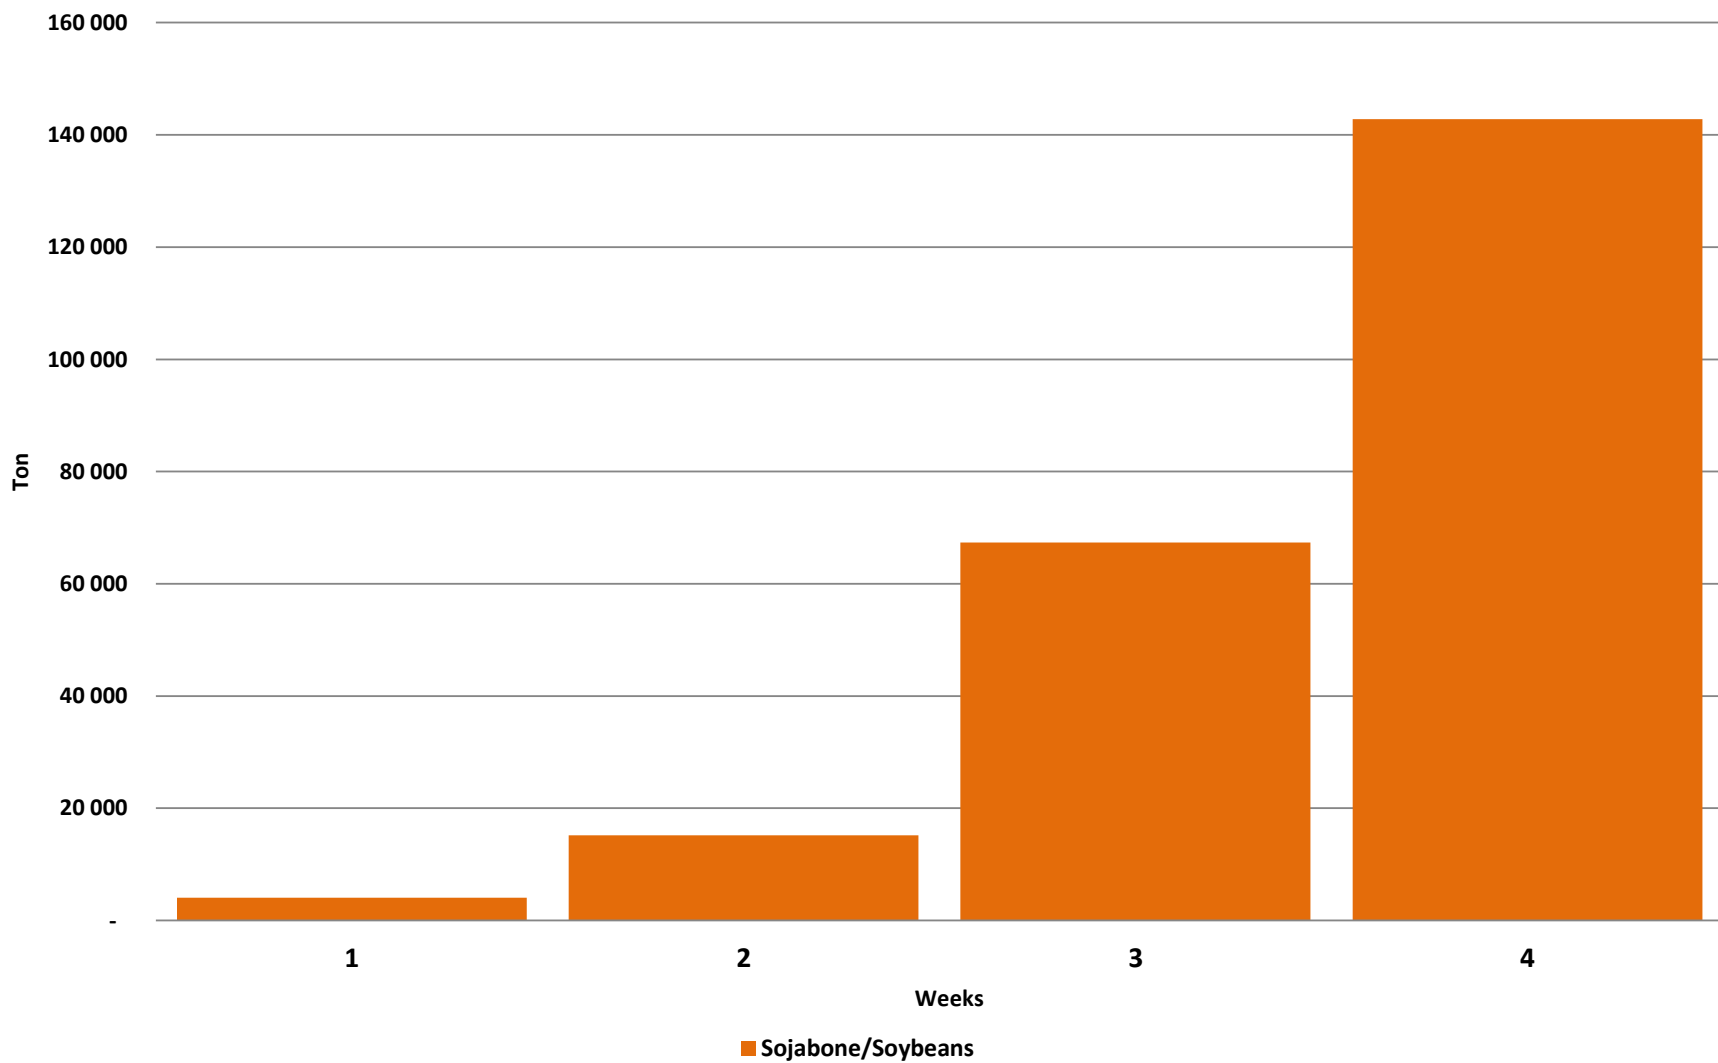

Weeklikse sojaboon lewerings (Bemarkingsjaar: Maart tot Februarie)

Weeklikse kumulatiewe Sojaboon lewerings (Bemarkingsjaar: Maart 2024 tot Februarie 2025)

Total YTD soybean deliveries for the 2024/25 season vs previous season's