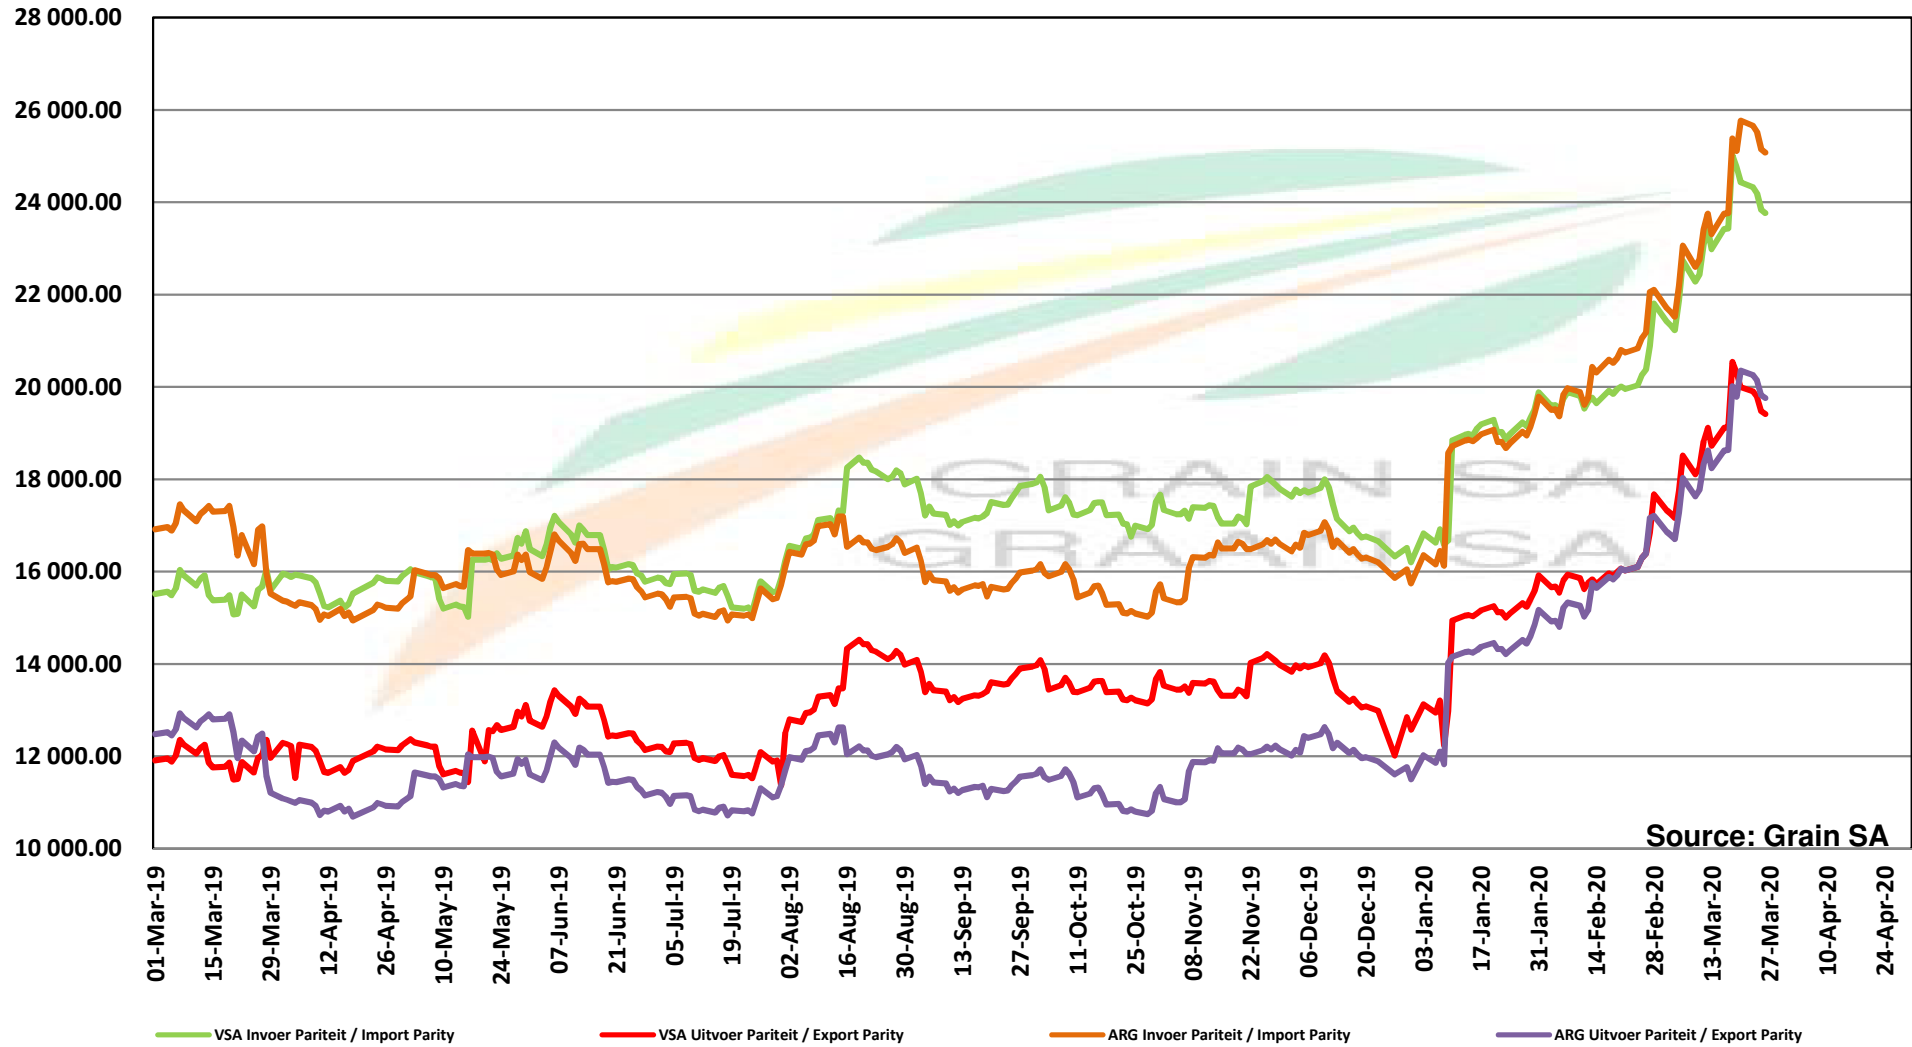

PRICES OF DERIVED SOYBEAN DELIVERED IN RANDFONTEIN PRYSE VAN AFGELEIDE SOJABONE GELEWER IN RANDFONTEIN

Source: Grain SA

PRICES OF SOYBEAN CRUSHING MARGIN PRYSE VAN SOJABOON PERSMARGE

Source: Grain SA

PRICES OF BRAZILIAN SOYBEAN DELIVERED IN RANDFONTEIN
PRYSE VAN BRASILIAANSE SOJABONE GELEWER IN RANDFONTEIN

Source: Grain

Prices of Canola in the South Cape (Swellendam)
 Canolapryse in die Suid-Kaap (Swellendam)

PRICES OF PROCESSED AND GRADED USA CHOICE GRADE GROUNDNUTS (40/50) (RANDFONTEIN)
PRYSE VAN UITGEDOP EN GESORTEERDE VSA KEURGRAAD GRONDBONE MET 'N PITGROOTTE VAN
40/50 pitgrootte (RANDFONTEIN)

PRODUCER PARITY PRICES OF PROCESSED AND GRADED CHOICE GRADE GROUNDNUTS (40/50)
PRODSENTE PARITEITSPRYSE VAN UITGEDOPE EN GESORTEERDE KEURGRAAD GRONDBONE MET
'N PITGROOTTE VAN 40/50

Source: Grain SA

PRICES OF PROCESSED AND GRADED ARGENTINEAN CHOICE GRADE GROUNDNUTS (40/50) (RANDFONTEIN)
 PRYSE VAN UITGEDOP EN GESORTEERDE ARGENTYNSKE KEURGRAADGRONDBONE MET 'N PITGROOTTE VAN
 40/50 (RANDFONTEIN)