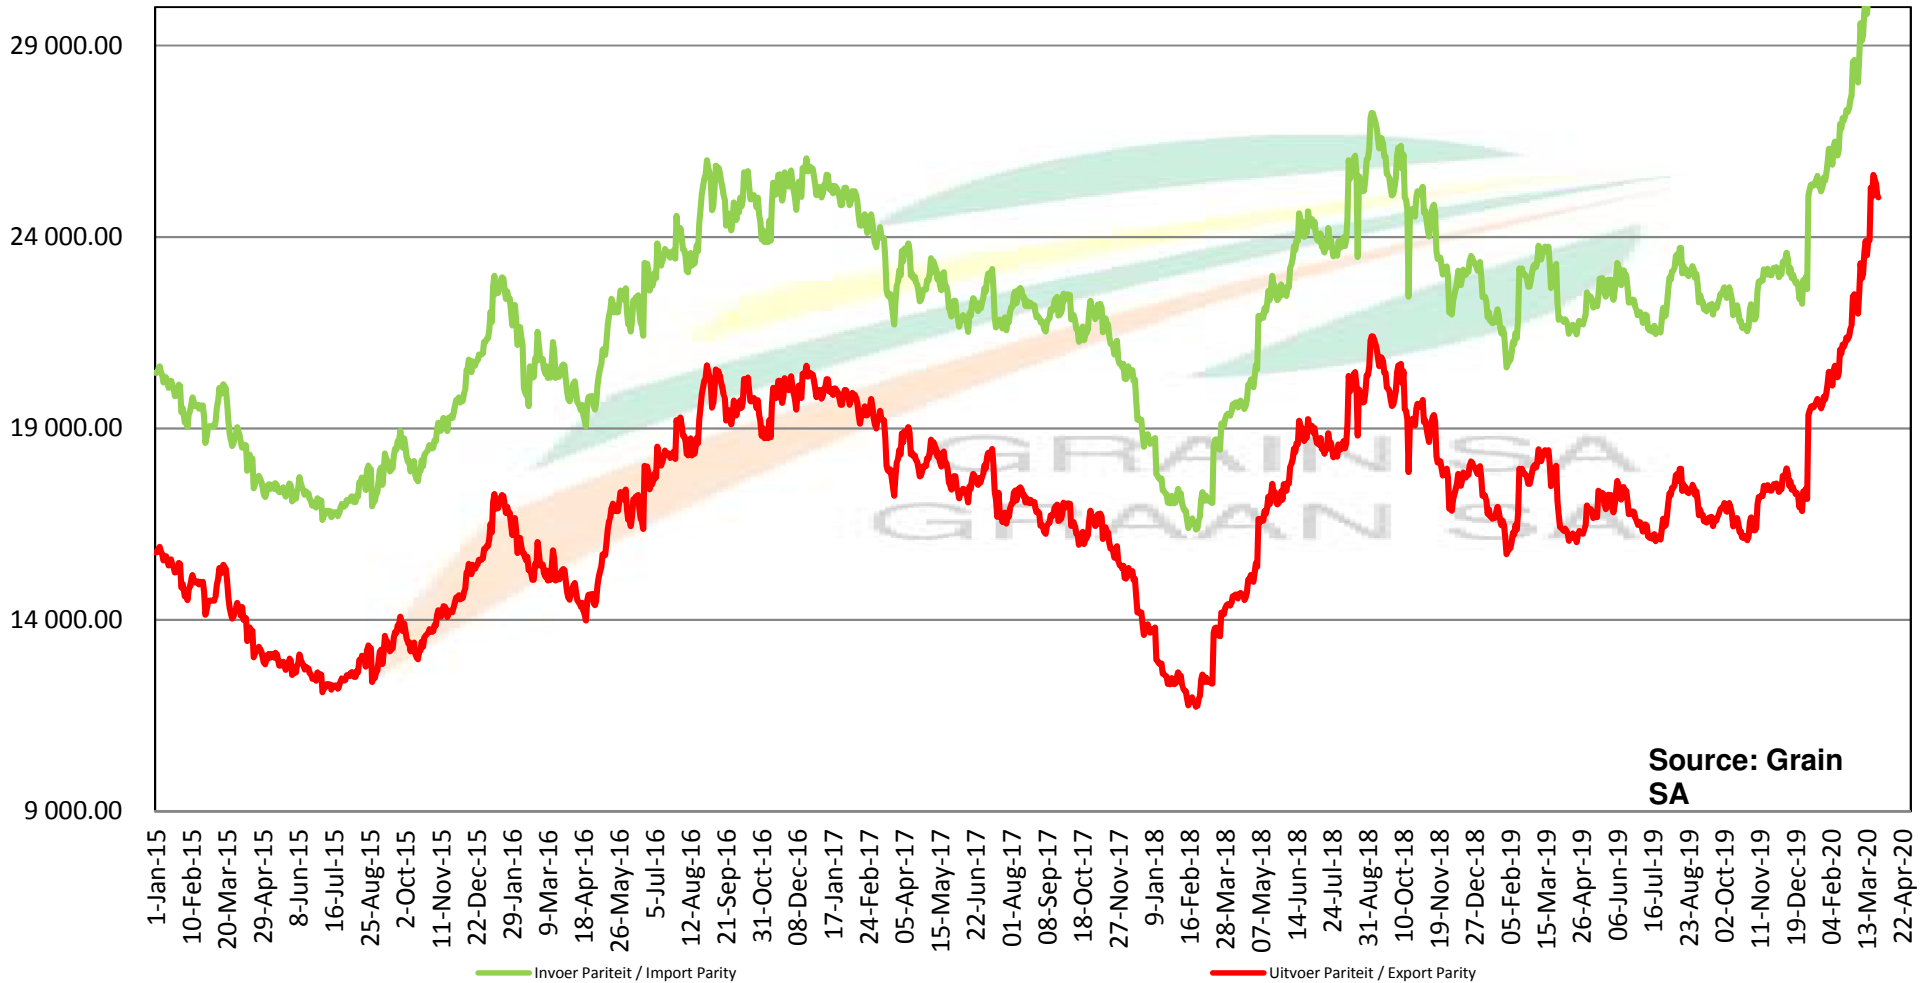

Source: Grain

Prices of Canola in the South Cape (Swellendam)
 Canolapryse in die Suid-Kaap (Swellendam)

PRICES OF PROCESSED AND GRADED USA CHOICE GRADE GROUNDNUTS (40/50) (RANDFONTEIN)
PRYSE VAN UITGEDOP EN GESORTEERDE VSA KEURGRAAD GRONDBONE MET 'N PITGROOTTE VAN
40/50 pitgrootte (RANDFONTEIN)

PRODUCER PARITY PRICES OF PROCESSED AND GRADED CHOICE GRADE GROUNDNUTS (40/50)
PRODSENTE PARITEITSPRYSE VAN UITGEDOPE EN GESORTEERDE KEURGRAAD GRONDBONE MET
'N PITGROOTTE VAN 40/50

Source: Grain SA

PRICES OF PROCESSED AND GRADED ARGENTINEAN CHOICE GRADE GROUNDNUTS (40/50) (RANDFONTEIN)
 PRYSE VAN UITGEDOP EN GESORTEERDE ARGENTYNSKE KEURGRAADGRONDBONE MET 'N PITGROOTTE VAN
 40/50 (RANDFONTEIN)