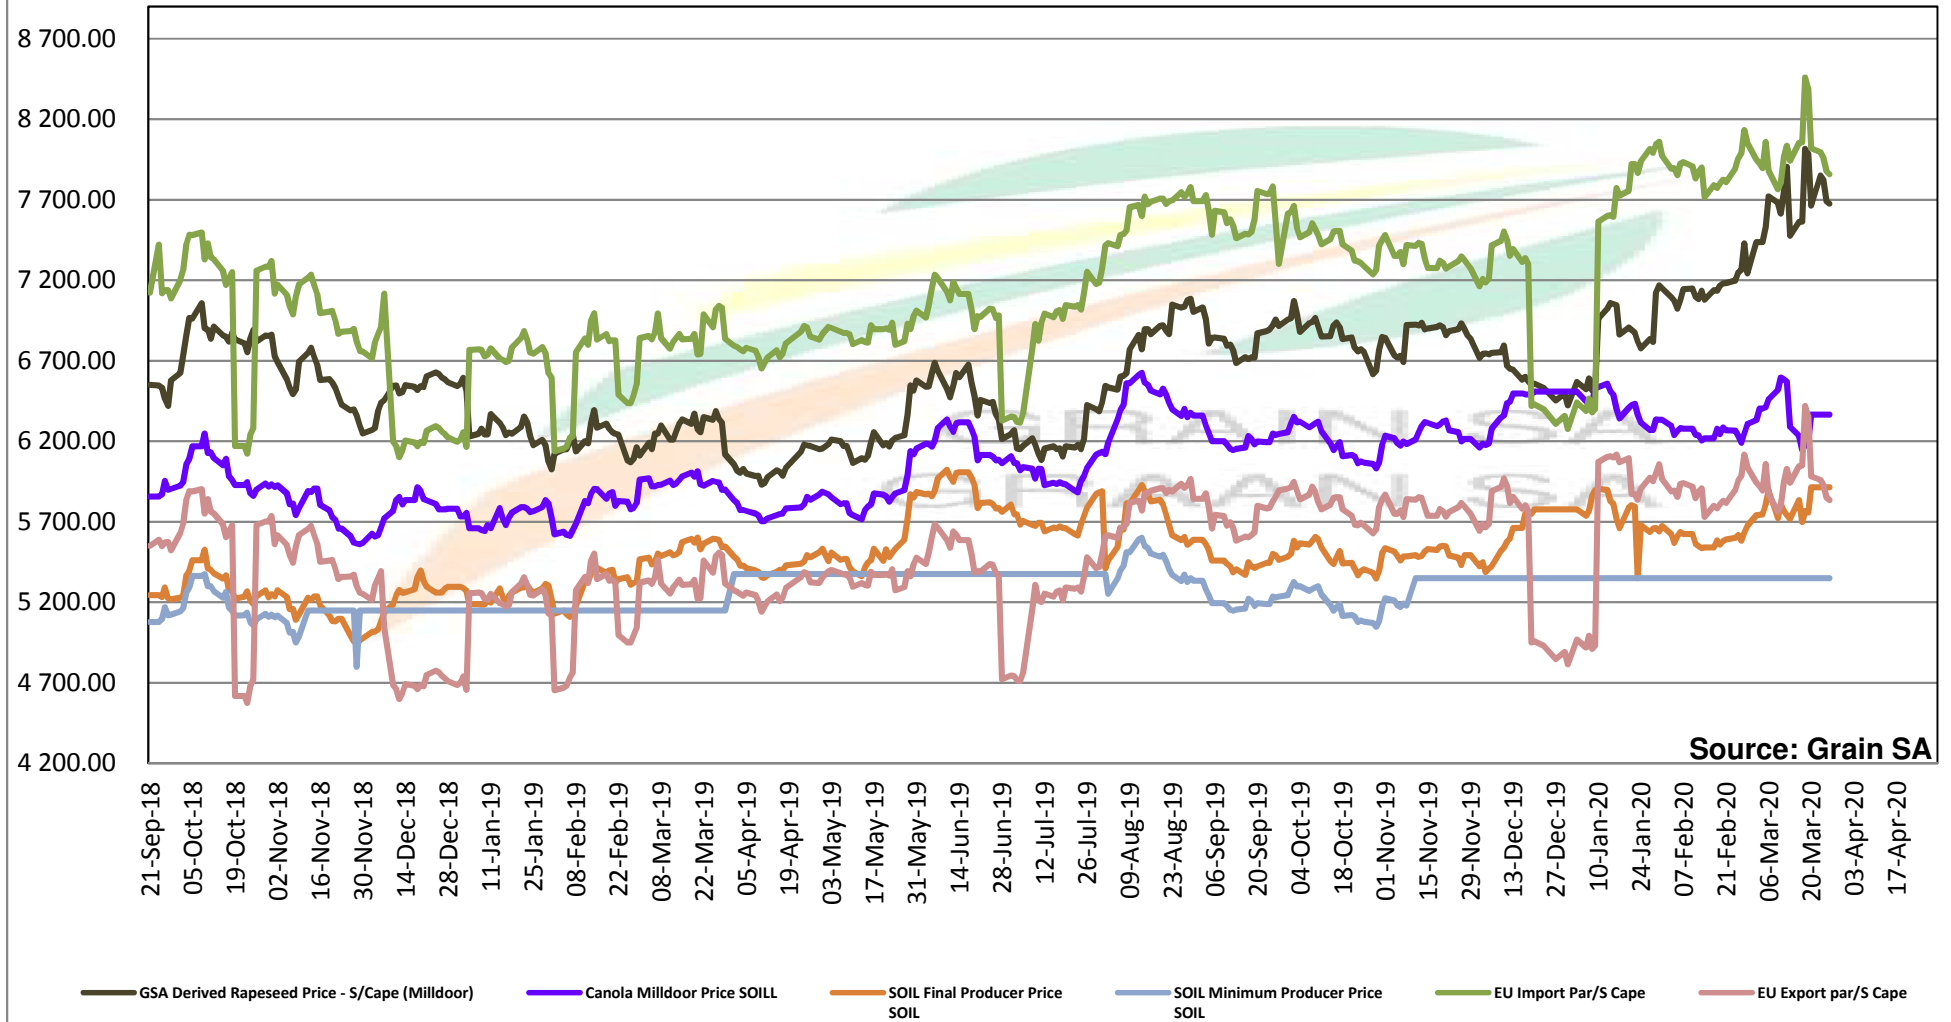

PRICES OF DERIVED SOYBEAN DELIVERED IN RANDFONTEIN PRYSE VAN AFGELEIDE SOJABONE GELEWER IN RANDFONTEIN

Source: Grain SA

PRICES OF SOYBEAN CRUSHING MARGIN PRYSE VAN SOJABOON PERSMARGE

Source: Grain SA

PRICES OF BRAZILIAN SOYBEAN DELIVERED IN RANDFONTEIN
PRYSE VAN BRASILIAANSE SOJABONE GELEWER IN RANDFONTEIN

Source: Grain

Prices of Canola in the South Cape (Swellendam)
 Canolapryse in die Suid-Kaap (Swellendam)

PRICES OF PROCESSED AND GRADED USA CHOICE GRADE GROUNDNUTS (40/50) (RANDFONTEIN)
PRYSE VAN UITGEDOP EN GESORTEERDE VSA KEURGRAAD GRONDBONE MET 'N PITGROOTTE VAN
40/50 pitgrootte (RANDFONTEIN)

PRODUCER PARITY PRICES OF PROCESSED AND GRADED CHOICE GRADE GROUNDNUTS (40/50)
PRODSENTE PARITEITSPRYSE VAN UITGEDOPE EN GESORTEERDE KEURGRAAD GRONDBONE MET
'N PITGROOTTE VAN 40/50

Source: Grain SA

PRICES OF PROCESSED AND GRADED ARGENTINEAN CHOICE GRADE GROUNDNUTS (40/50) (RANDFONTEIN)
 PRYSE VAN UITGEDOP EN GESORTEERDE ARGENTYNSKE KEURGRAADGRONDBONE MET 'N PITGROOTTE VAN
 40/50 (RANDFONTEIN)