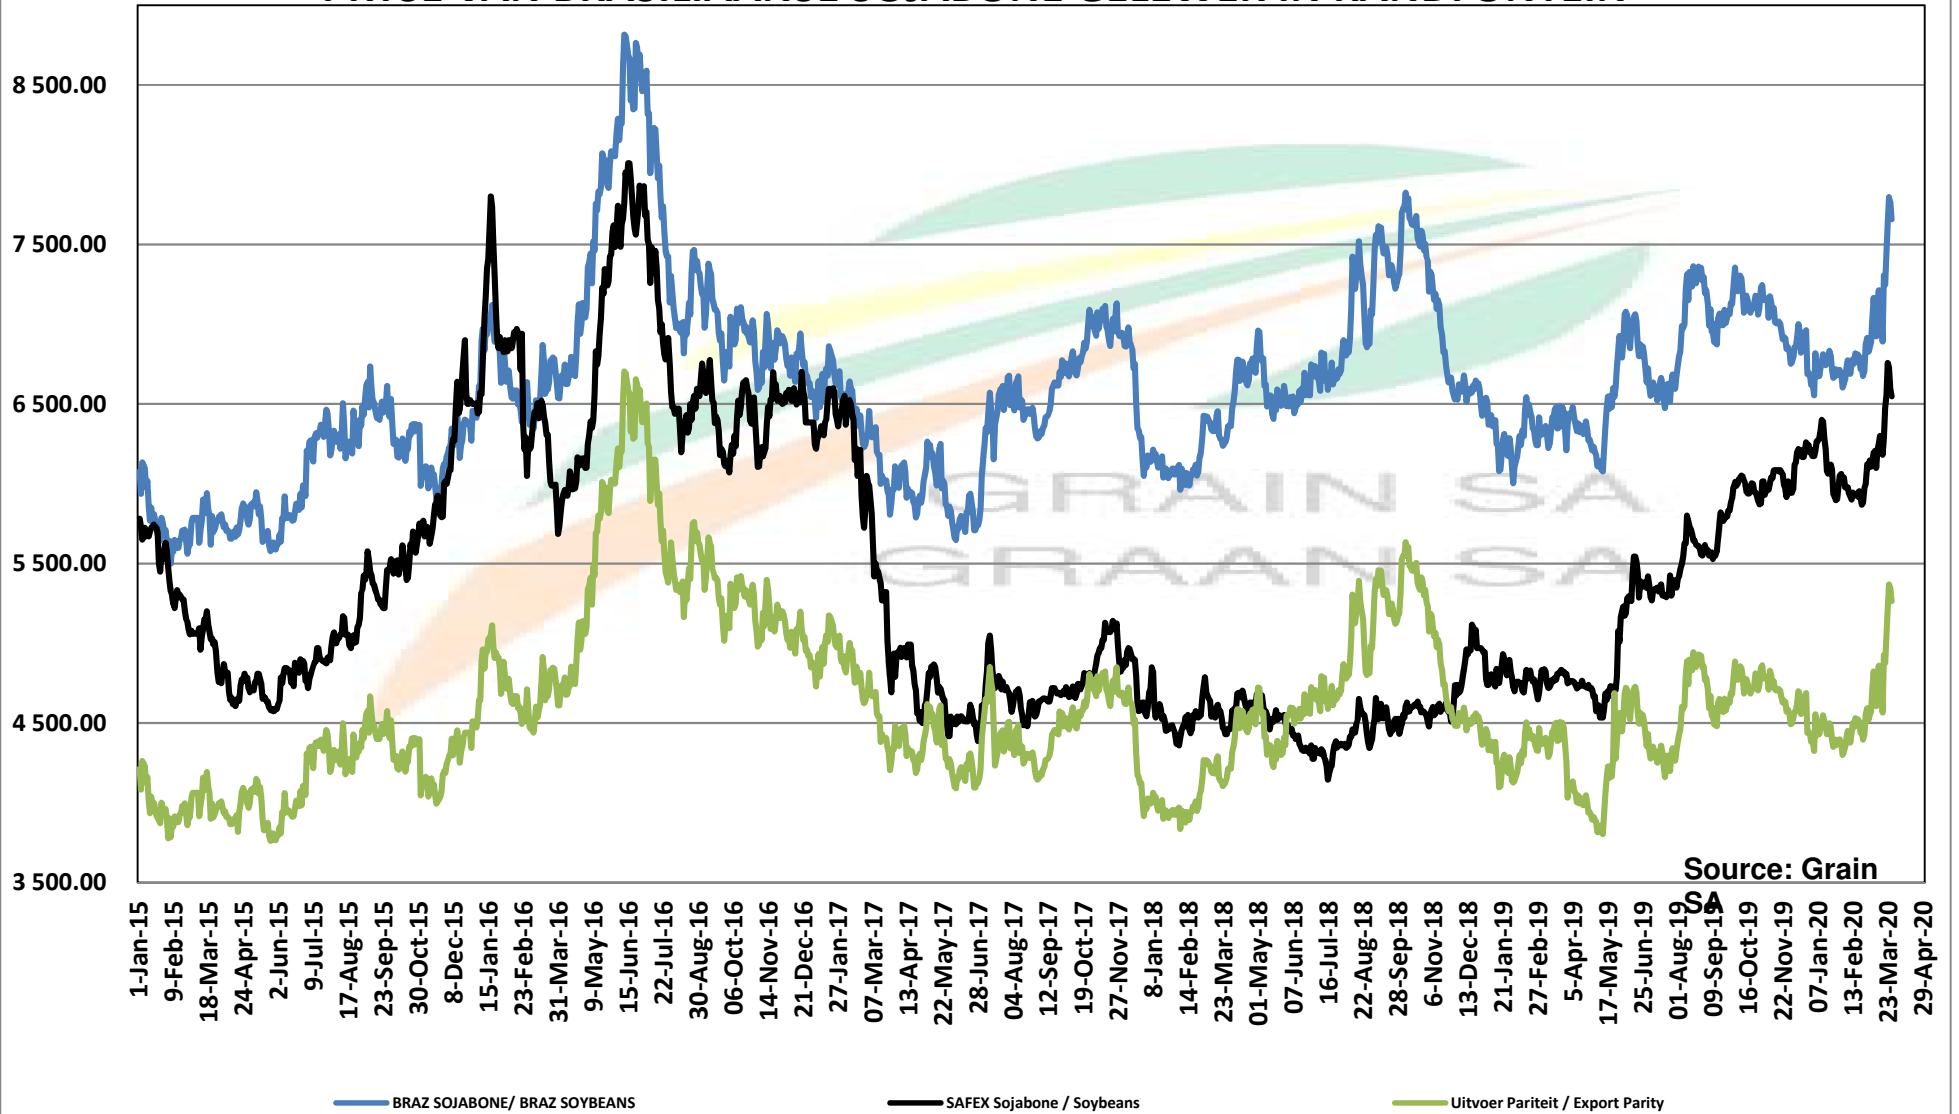

PRICES OF DERIVED SOYBEAN DELIVERED IN RANDFONTEIN PRYSE VAN AFGELEIDE SOJABONE GELEWER IN RANDFONTEIN

Source: Grain SA

PRICES OF SOYBEAN CRUSHING MARGIN PRYSE VAN SOJABOON PERSMARGE

Source: Grain SA

PRICES OF BRAZILIAN SOYBEAN DELIVERED IN RANDFONTEIN
PRYSE VAN BRASILIAANSE SOJABONE GELEWER IN RANDFONTEIN

Source: Grain

Prices of Canola in the South Cape (Swellendam)
 Canolapryse in die Suid-Kaap (Swellendam)

PRICES OF PROCESSED AND GRADED USA CHOICE GRADE GROUNDNUTS (40/50) (RANDFONTEIN)
PRYSE VAN UITGEDOP EN GESORTEERDE VSA KEURGRAAD GRONDBONE MET 'N PITGROOTTE VAN
40/50 pitgrootte (RANDFONTEIN)

PRODUCER PARITY PRICES OF PROCESSED AND GRADED CHOICE GRADE GROUNDNUTS (40/50)
PRODSENTE PARITEITSPRYSE VAN UITGEDOPE EN GESORTEERDE KEURGRAAD GRONDBONE MET
'N PITGROOTTE VAN 40/50

Source: Grain SA

PRICES OF PROCESSED AND GRADED ARGENTINEAN CHOICE GRADE GROUNDNUTS (40/50) (RANDFONTEIN)
 PRYSE VAN UITGEDOP EN GESORTEERDE ARGENTYNSKE KEURGRAADGRONDBONE MET 'N PITGROOTTE VAN
 40/50 (RANDFONTEIN)