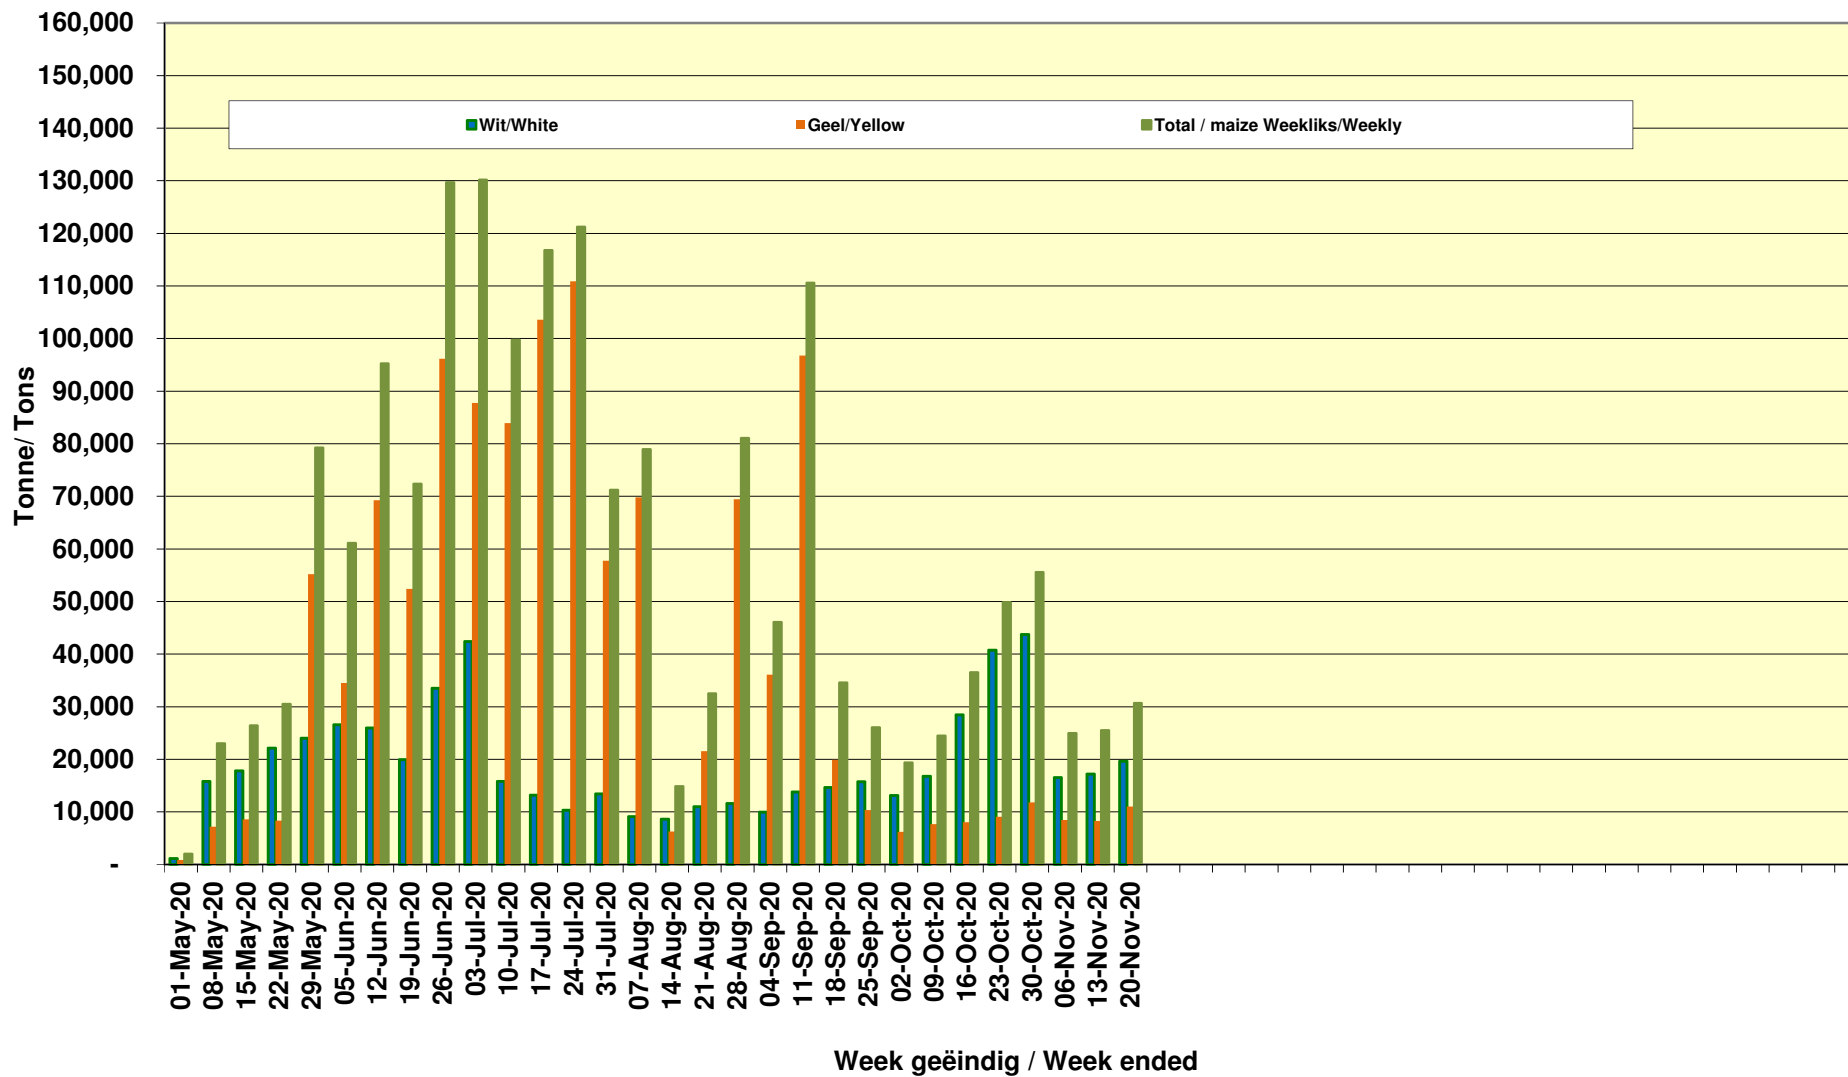

Yellow Maize Exports for 2019/20 (ton, %)

White Maize Exports for 2019/20 (ton, %)

Cumulative Exports of Yellow Maize for 2020/21

■ SAGIS: WEEKLIKSE INVOERE EN UITVOERE 2019/20 BemarKingseizoen

◆ SAGIS: WEEKLIKSE INVOERE EN UITVOERE 2018/19 BemarKingseizoen

RSA Weeklikse mielie-uitvoere RSA Weekly maize exports

Cumulative Exports of White Maize for 2020/21

SAGIS: WEEKLIJSE INVOERE EN UITVOERE 2018/19 Bemakingsseizoen

SAGIS: WEEKLIJSE INVOERE EN UITVOERE 2019/20 Bemakingsseizoen