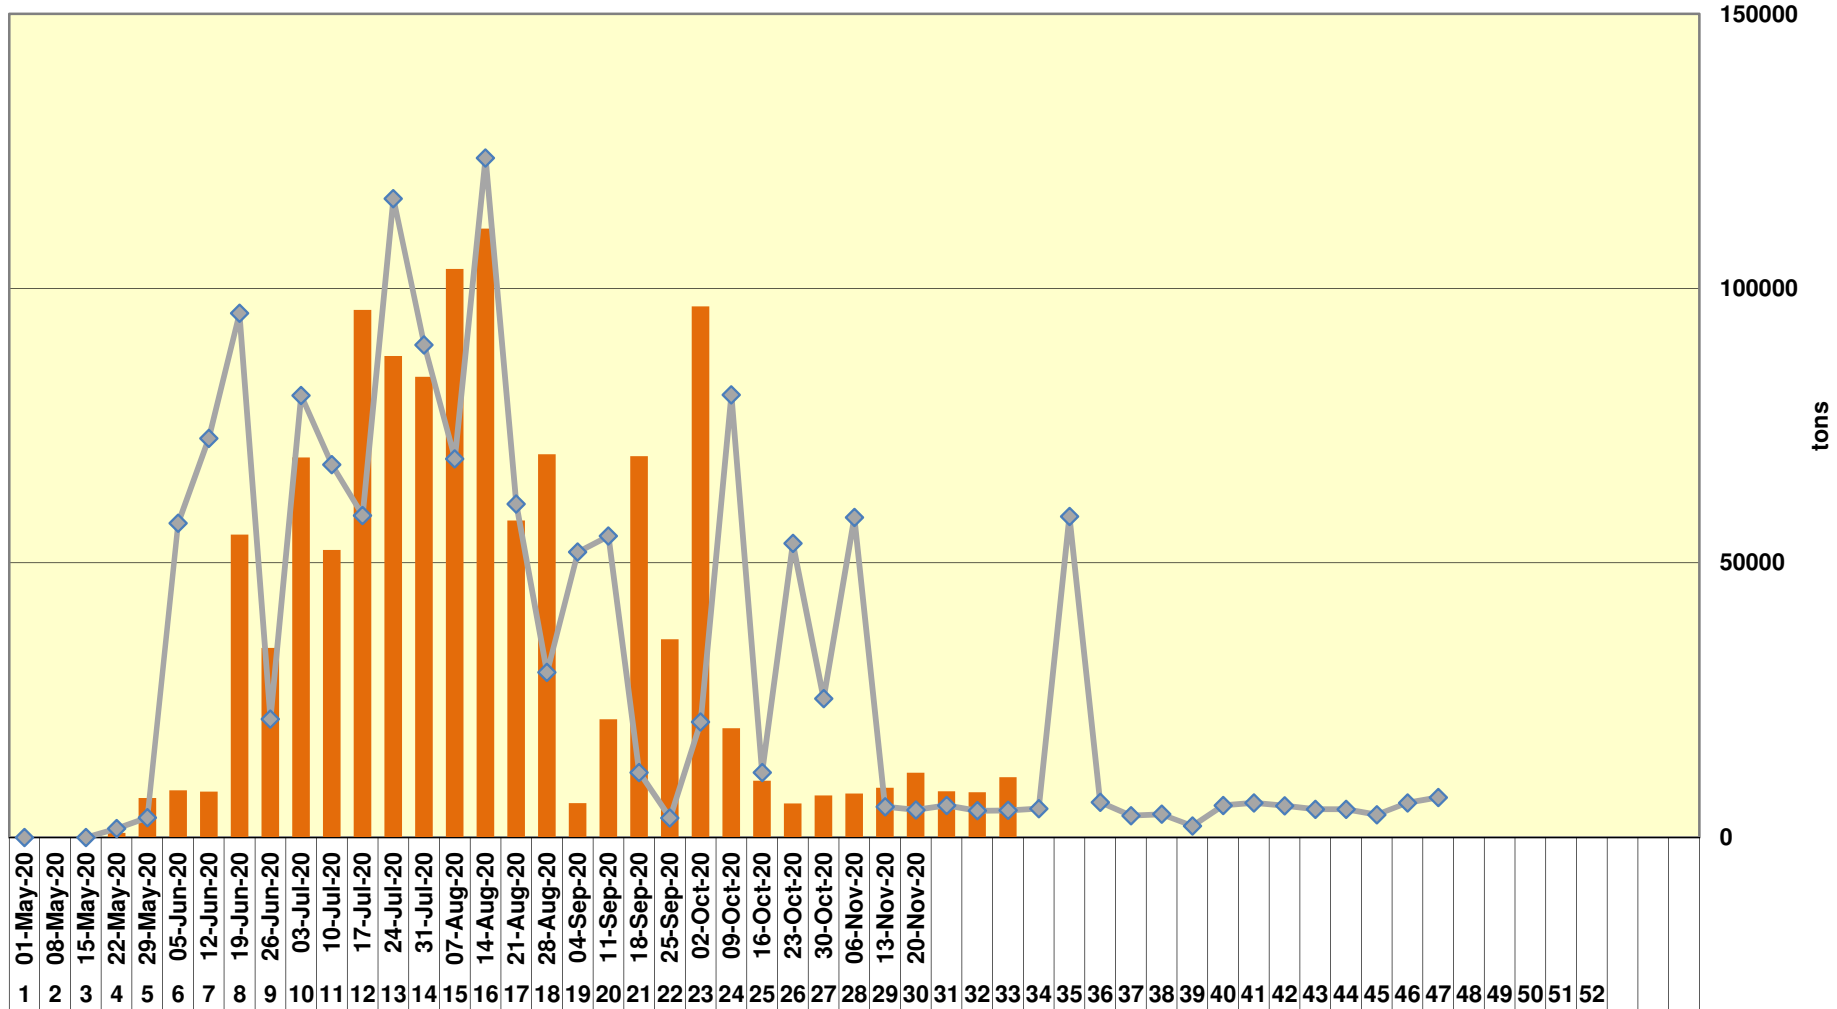

Yellow Maize Exports for 2019/20 (ton, %)

White Maize Exports for 2019/20 (ton, %)

Cumulative Exports of Yellow Maize for 2020/21

■ SAGIS: WEEKLIKSE INVOERE EN UITVOERE 2019/20 BemarKingseizoen

◆ SAGIS: WEEKLIKSE INVOERE EN UITVOERE 2018/19 BemarKingseizoen

RSA Weeklikse mielie-uitvoere RSA Weekly maize exports

Cumulative Exports of White Maize for 2020/21

SAGIS: WEEKLIJSE INVOERE EN UITVOERE 2018/19 Bemakingsseizoen

SAGIS: WEEKLIJSE INVOERE EN UITVOERE 2019/20 Bemakingsseizoen