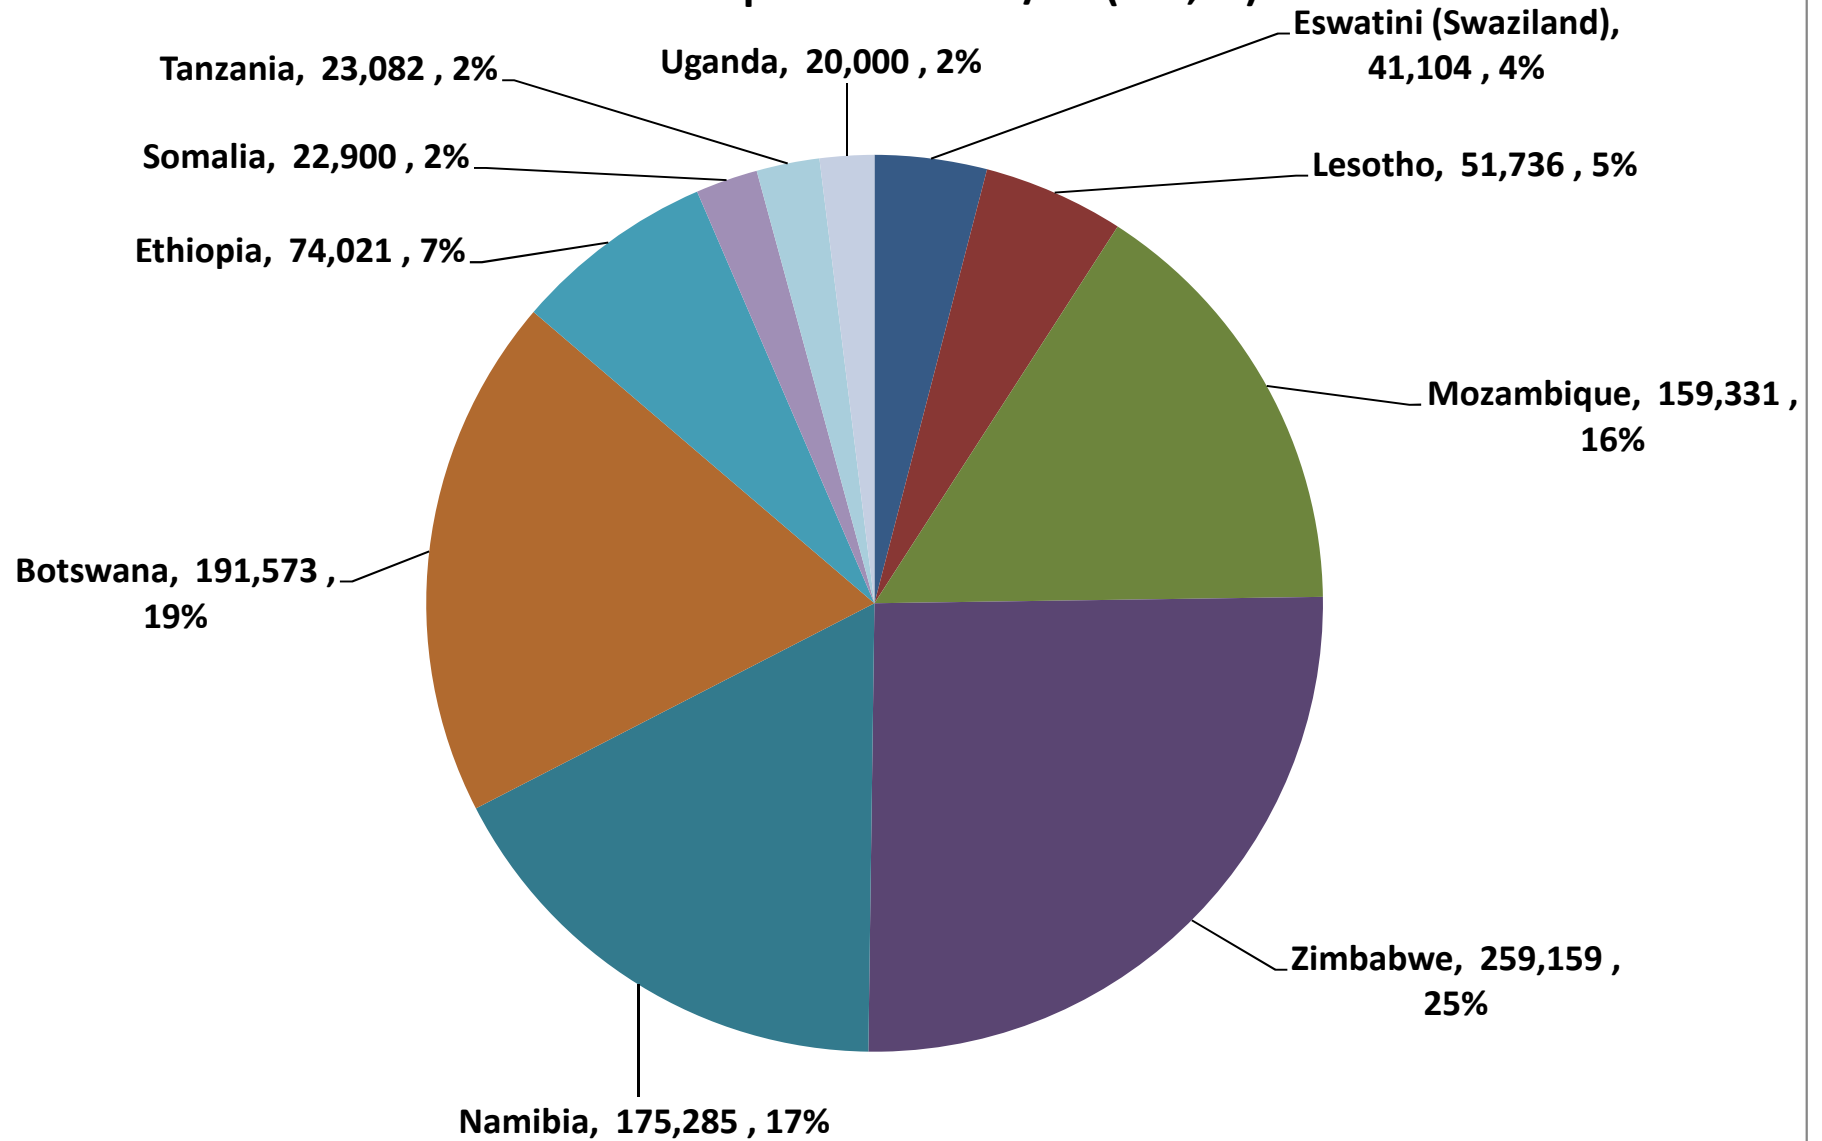

Yellow Maize Exports for 2019/20 (ton, %)

White Maize Exports for 2019/20 (ton, %)

Cumulative Exports of Yellow Maize for 2020/21

■ SAGIS: WEEKLIKSE INVOERE EN UITVOERE 2019/20 BemarKingseizoen

◆ SAGIS: WEEKLIKSE INVOERE EN UITVOERE 2018/19 BemarKingseizoen