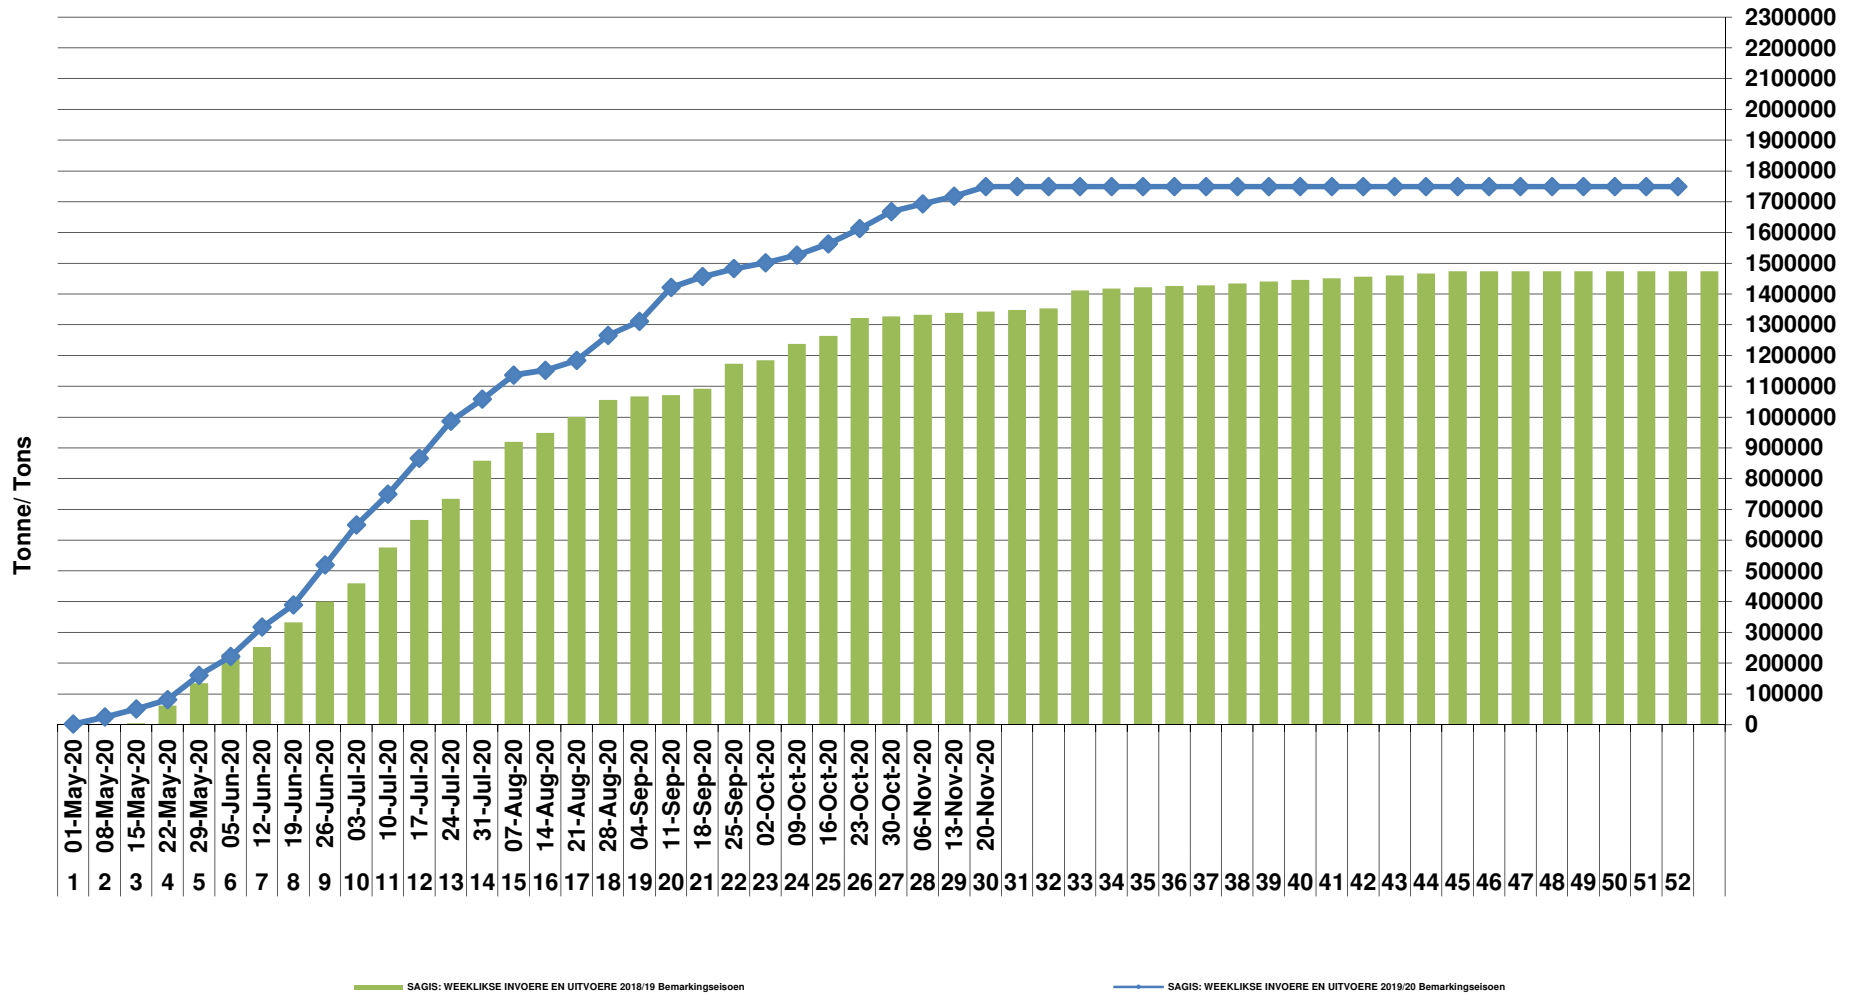

Cumulative Exports of Maize for 2019/20