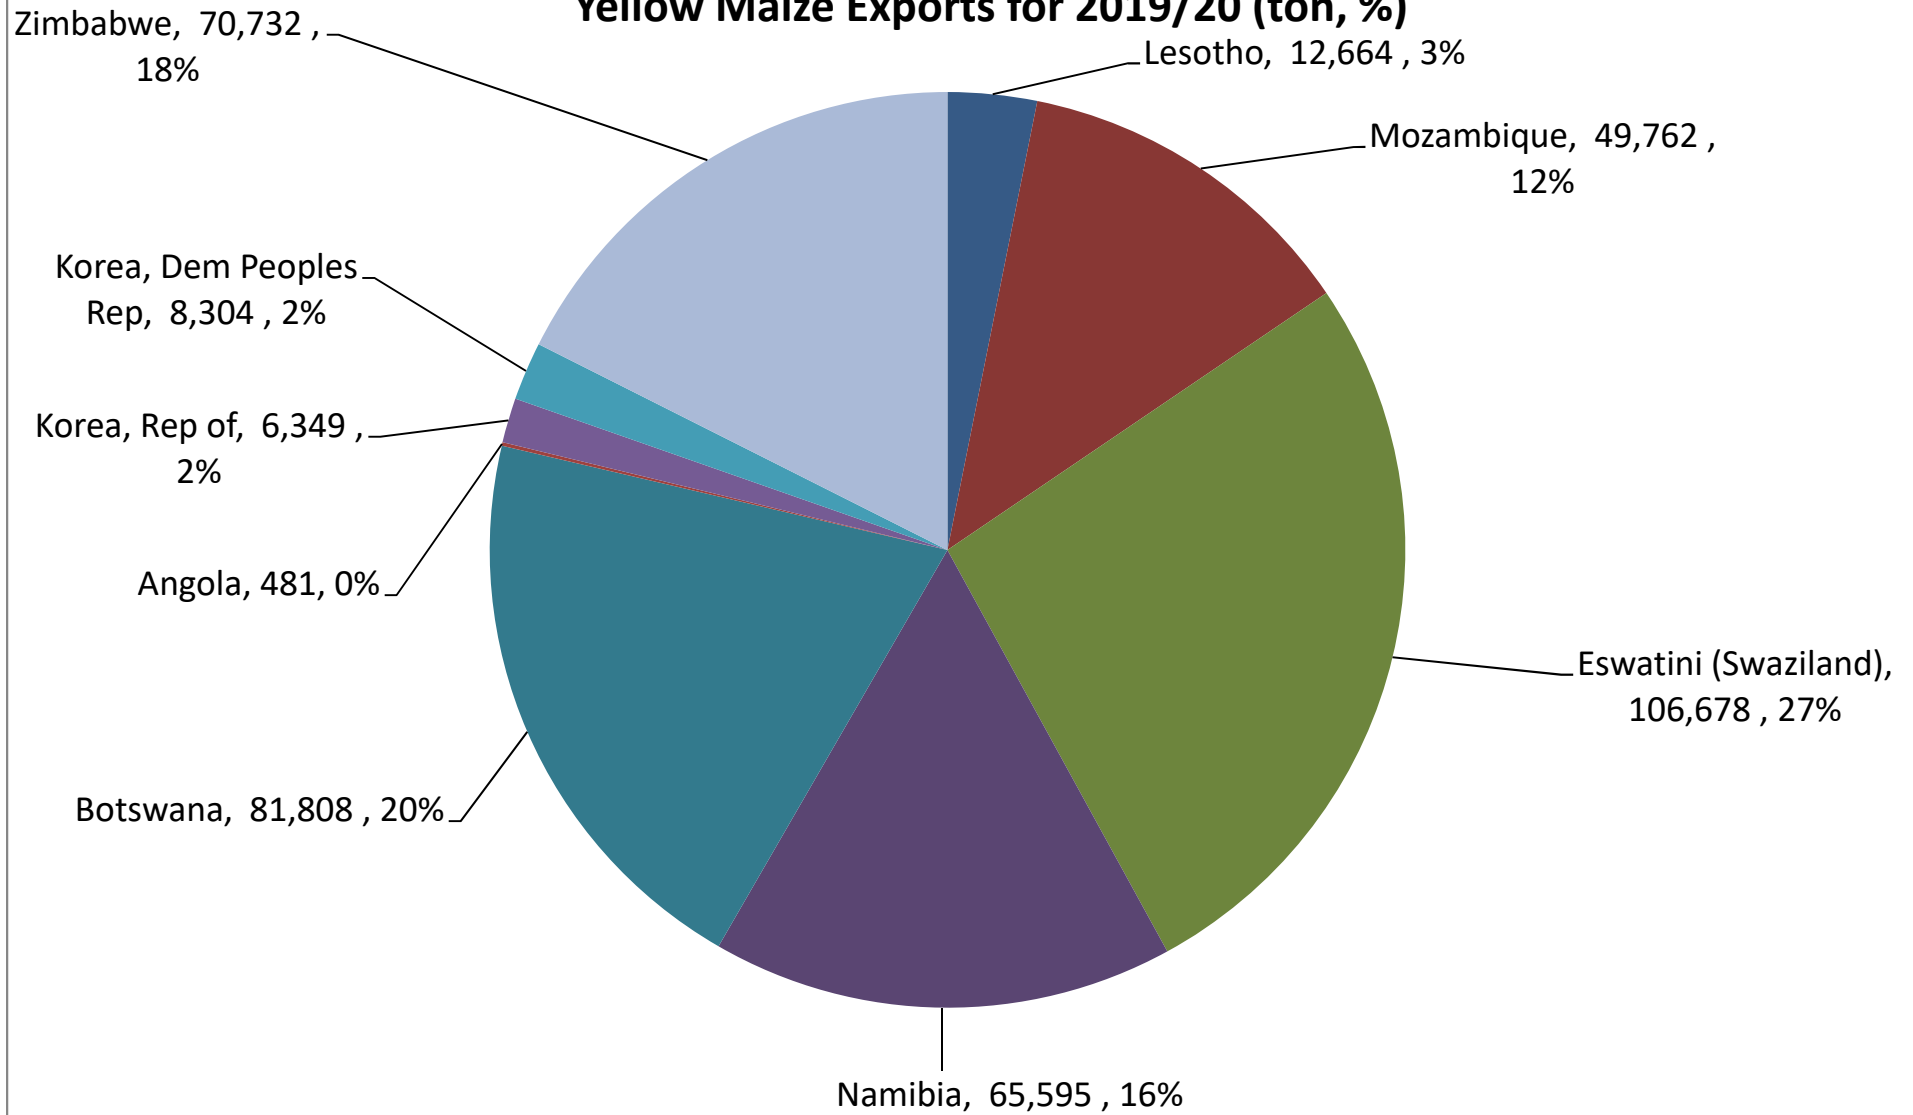

Yellow Maize Exports for 2019/20 (ton, %)

White Maize Exports for 2019/20 (ton, %)

Cumulative Exports of Yellow Maize for 2020/21

■ SAGIS: WEEKLIKSE INVOERE EN UITVOERE 2019/20 BemarKingseizoen

◆ SAGIS: WEEKLIKSE INVOERE EN UITVOERE 2018/19 BemarKingseizoen

RSA Weeklikse mielie-uitvoere RSA Weekly maize exports

Cumulative Exports of White Maize for 2020/21

SAGIS: WEEKLIJSE INVOERE EN UITVOERE 2018/19 Bemakingsseizoen

SAGIS: WEEKLIJSE INVOERE EN UITVOERE 2019/20 Bemakingsseizoen