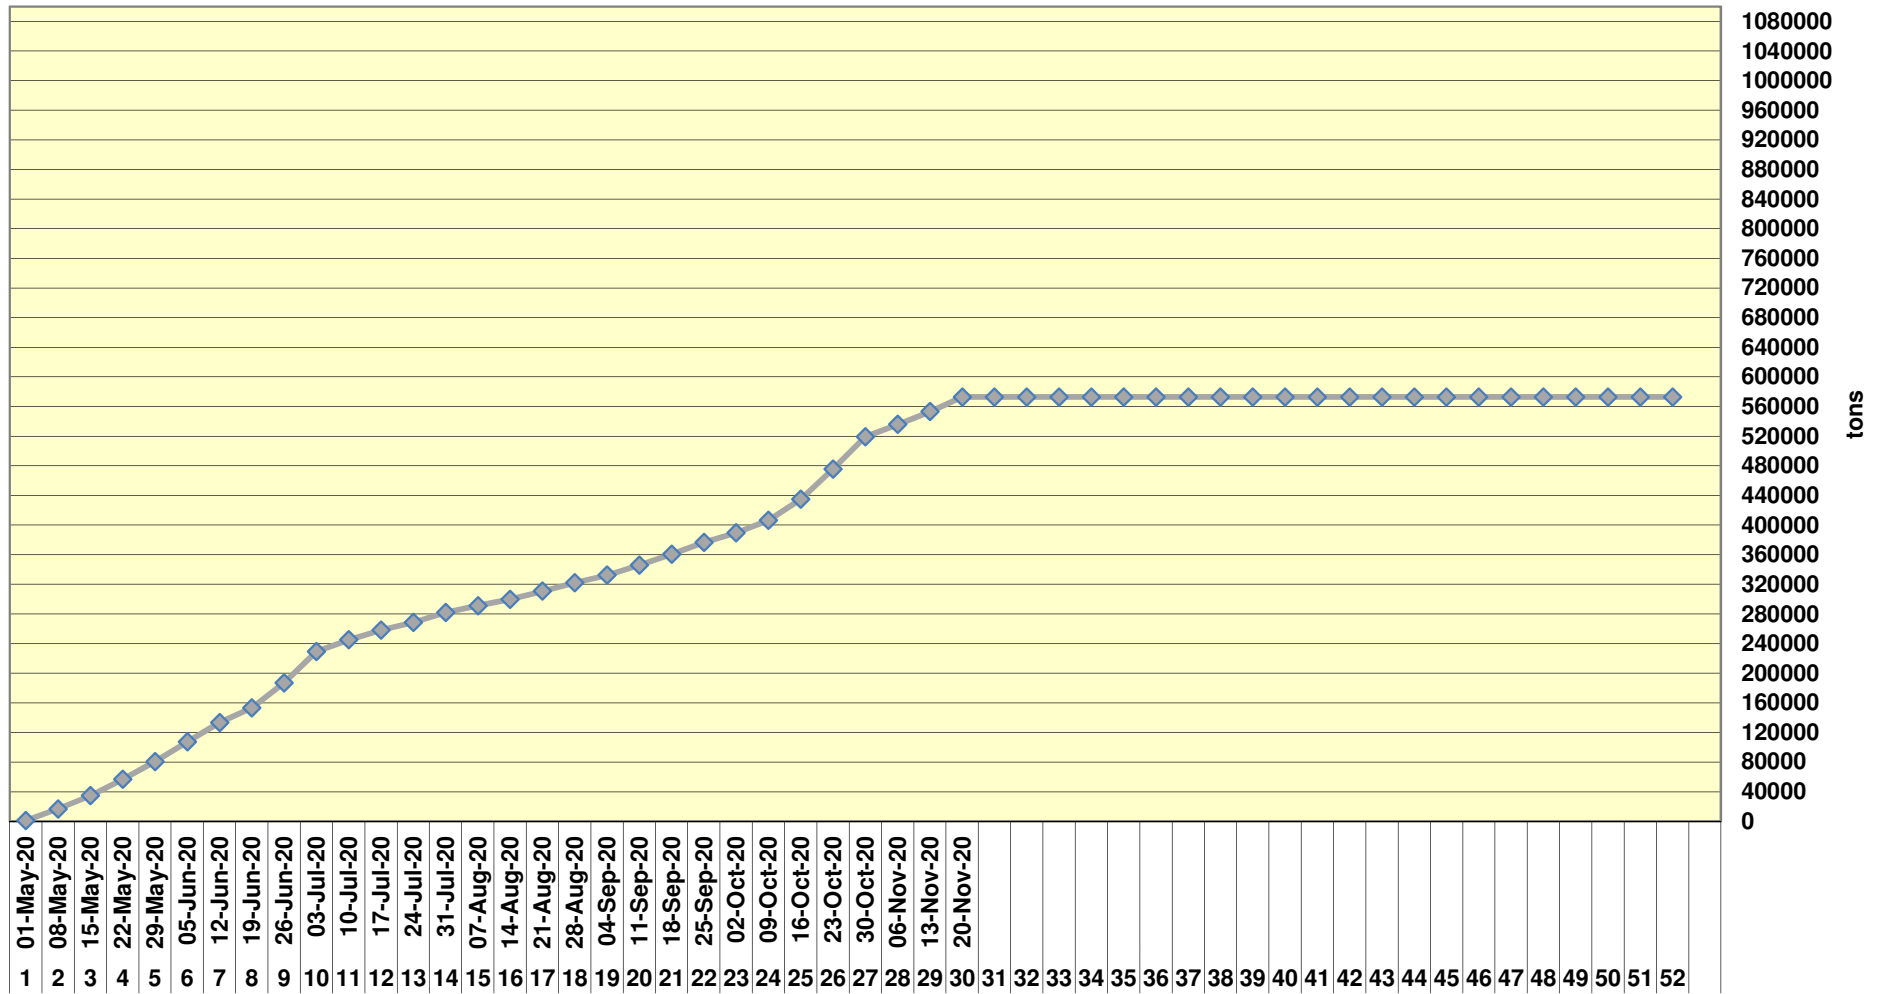

Yellow Maize Exports for 2019/20 (ton, %)

White Maize Exports for 2019/20 (ton, %)

Cumulative Exports of Yellow Maize for 2020/21

■ SAGIS: WEEKLIKSE INVOERE EN UITVOERE 2019/20 BemarKingseizoen

◆ SAGIS: WEEKLIKSE INVOERE EN UITVOERE 2018/19 BemarKingseizoen

RSA Weeklikse mielie-uitvoere RSA Weekly maize exports

Cumulative Exports of White Maize for 2020/21

SAGIS: WEEKLIJSE INVOERE EN UITVOERE 2018/19 Bemakingsseizoen

SAGIS: WEEKLIJSE INVOERE EN UITVOERE 2019/20 Bemakingsseizoen