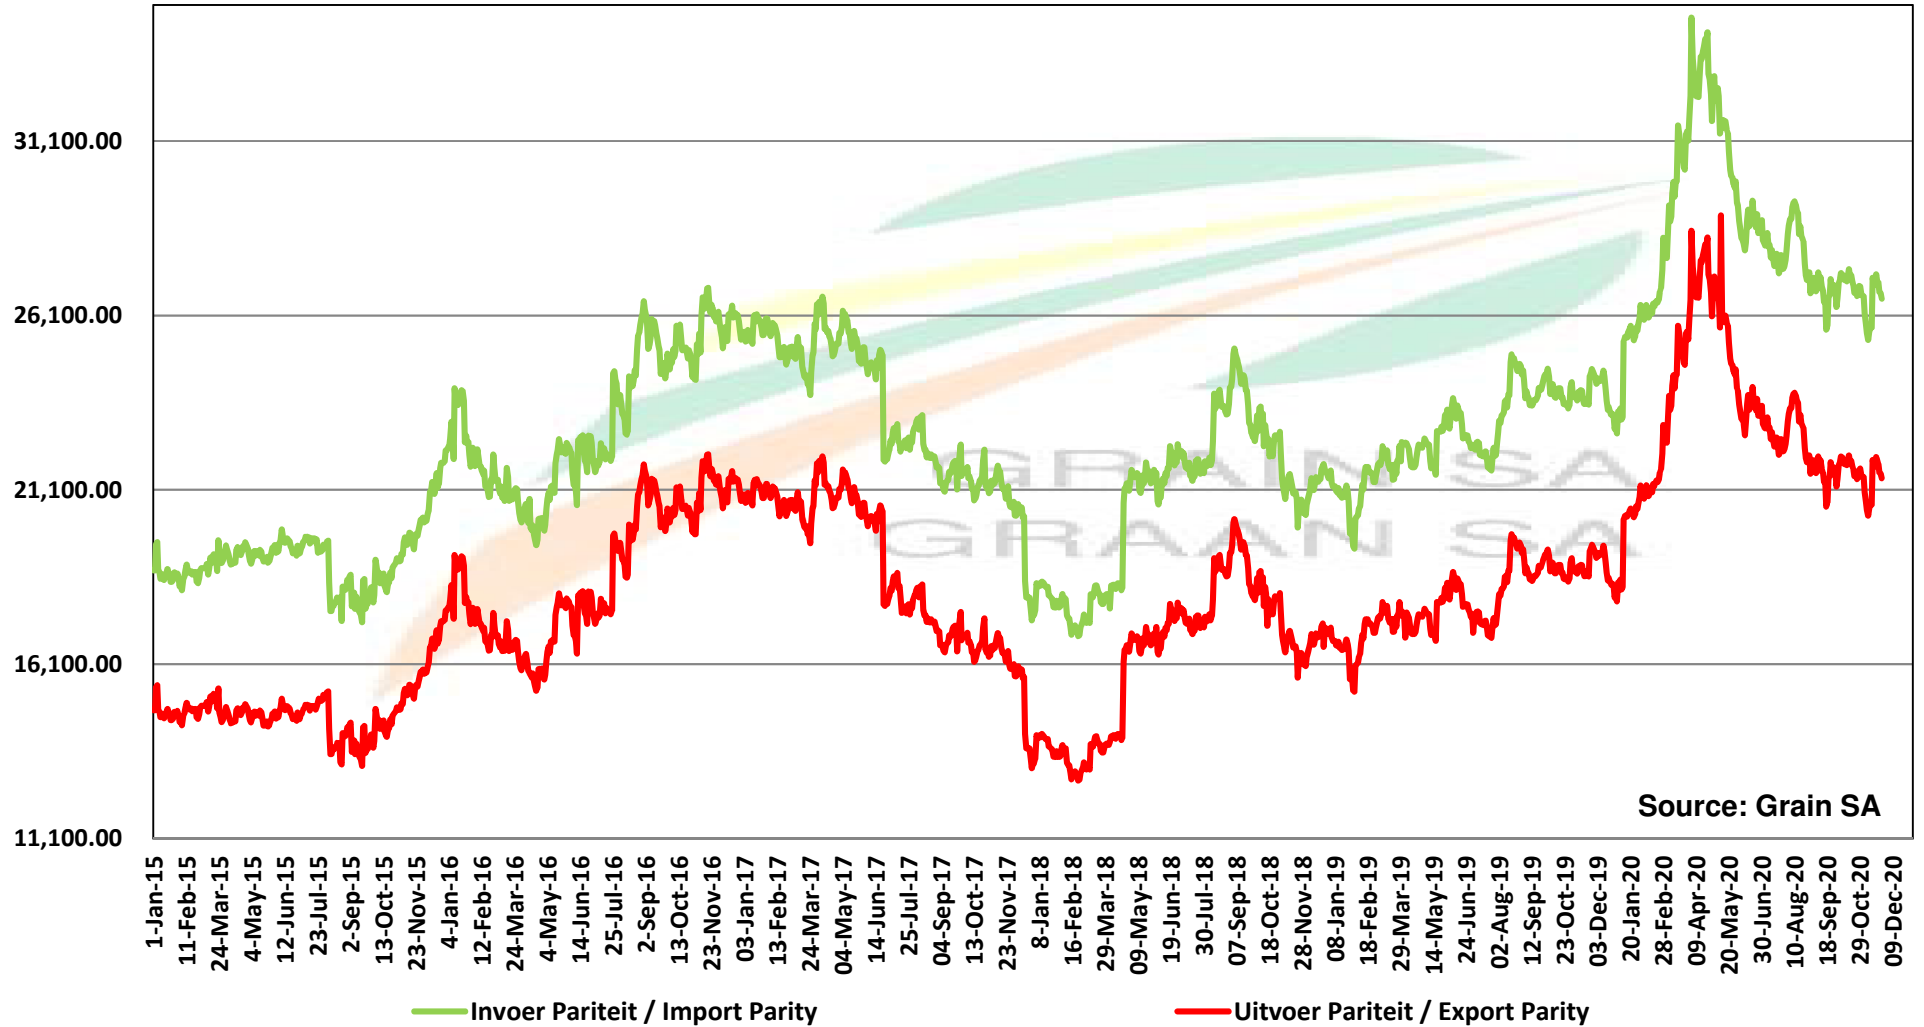

# PRICES OF SOYBEAN CRUSHING MARGIN PRYSE VAN SOJABOON PERSMARGE

Source: Grain SA

**PRICES OF BRAZILIAN SOYBEAN DELIVERED IN RANDFONTEIN**  
**PRYSE VAN BRASILIAANSE SOJABONE GELEWER IN RANDFONTEIN**

Source: Grain

— BRAZ SOJABONE/ BRAZ SOYBEANS

— SAFEX Sojabone / Soybeans

— Uitvoer Pariteit / Export Parity

Prices of Canola in the South Cape (Swellendam)  
 Canolapryse in die Suid-Kaap (Swellendam)

**PRICES OF PROCESSED AND GRADED USA CHOICE GRADE GROUNDNUTS (40/50) (RANDFONTEIN)**  
**PRYSE VAN UITGEDOP EN GESORTEERDE VSA KEURGRAAD GRONDBONE MET 'N PITGROOTTE VAN**  
**40/50 pitgrootte (RANDFONTEIN)**

Source: Grain SA

**PRODUCER PARITY PRICES OF PROCESSED AND GRADED CHOICE GRADE GROUNDNUTS (40/50)**  
**PRODSENTE PARITEITSPRYSE VAN UITGEDOPE EN GESORTEERDE KEURGRAAD GRONDBONE MET**  
**'N PITGROOTTE VAN 40/50**