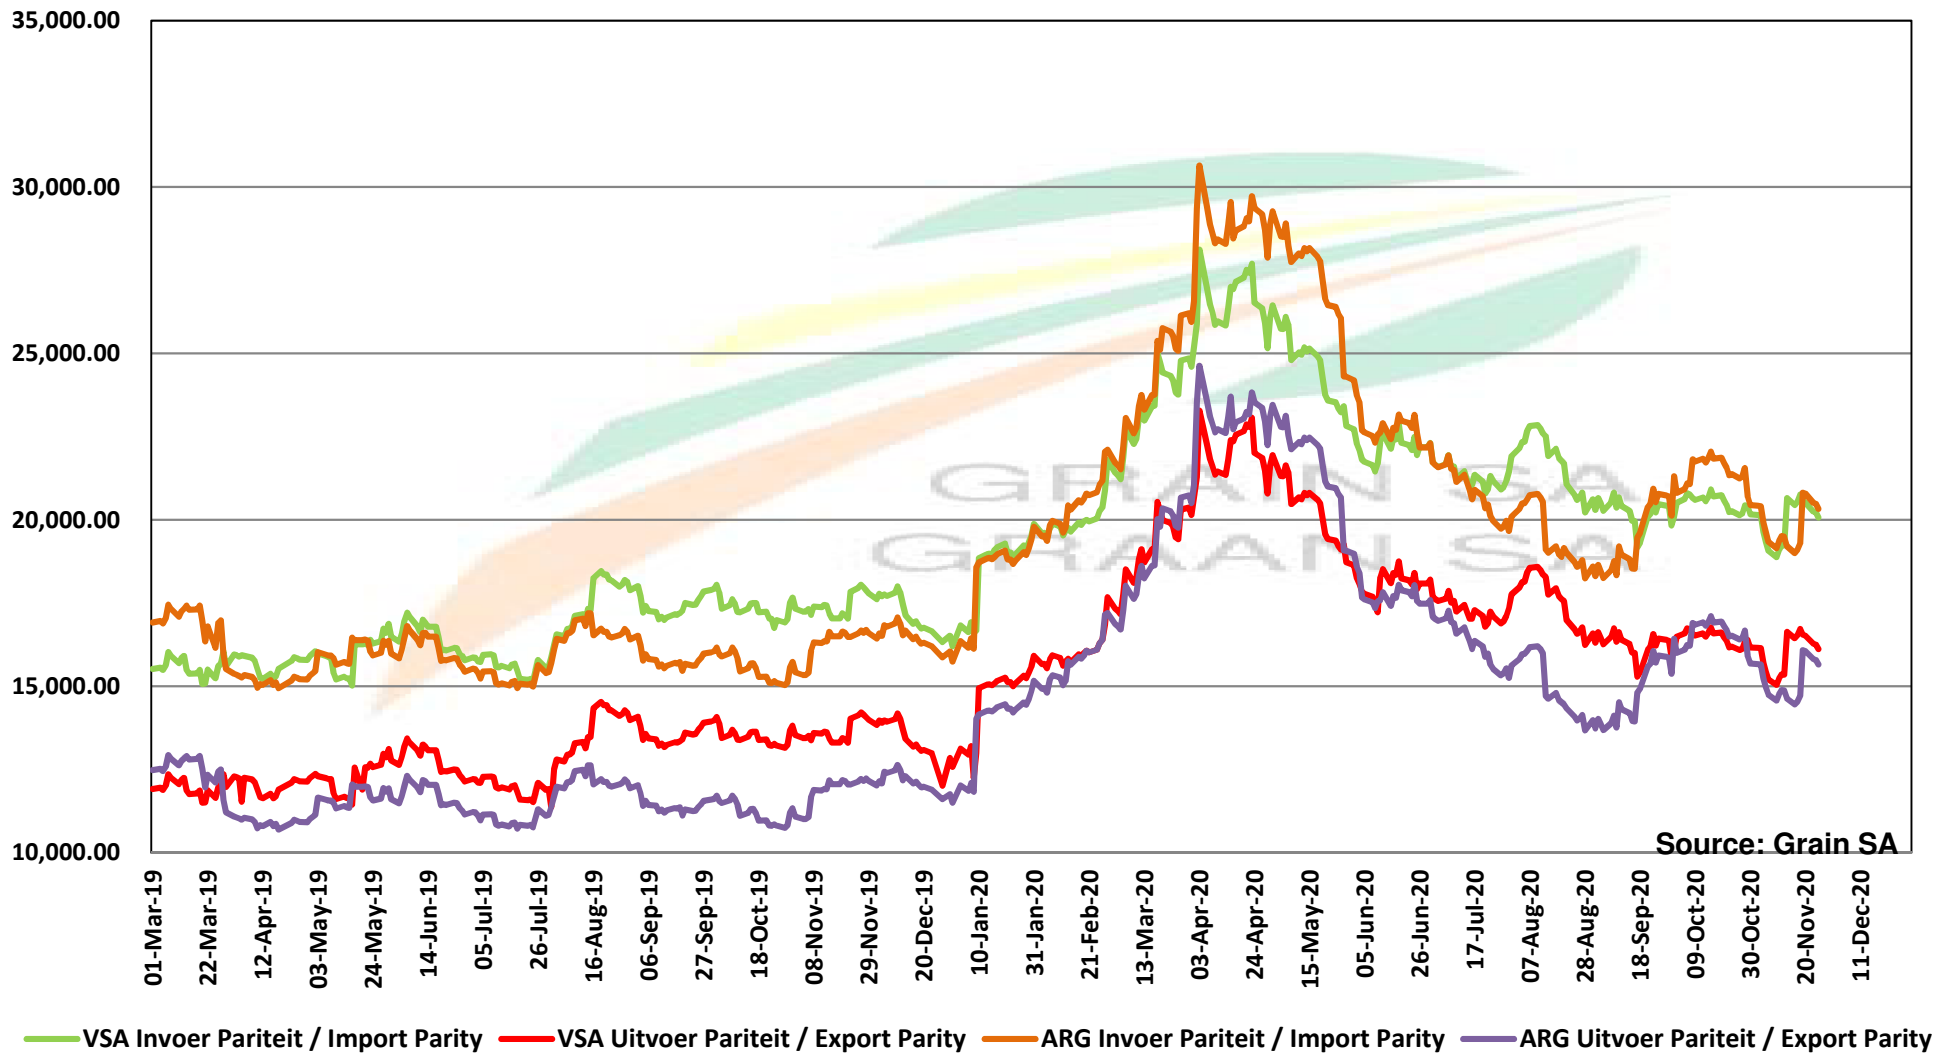

# PRICES OF SOYBEAN CRUSHING MARGIN PRYSE VAN SOJABOON PERSMARGE

Source: Grain SA

**PRICES OF BRAZILIAN SOYBEAN DELIVERED IN RANDFONTEIN**  
**PRYSE VAN BRASILIAANSE SOJABONE GELEWER IN RANDFONTEIN**

Source: Grain

— BRAZ SOJABONE/ BRAZ SOYBEANS

— SAFEX Sojabone / Soybeans

— Uitvoer Pariteit / Export Parity

Prices of Canola in the South Cape (Swellendam)  
 Canolapryse in die Suid-Kaap (Swellendam)

**PRICES OF PROCESSED AND GRADED USA CHOICE GRADE GROUNDNUTS (40/50) (RANDFONTEIN)**  
**PRYSE VAN UITGEDOP EN GESORTEERDE VSA KEURGRAAD GRONDBONE MET 'N PITGROOTTE VAN**  
**40/50 pitgrootte (RANDFONTEIN)**

Source: Grain SA

**PRODUCER PARITY PRICES OF PROCESSED AND GRADED CHOICE GRADE GROUNDNUTS (40/50)**  
**PRODSENTE PARITEITSPRYSE VAN UITGEDOPE EN GESORTEERDE KEURGRAAD GRONDBONE MET**  
**'N PITGROOTTE VAN 40/50**