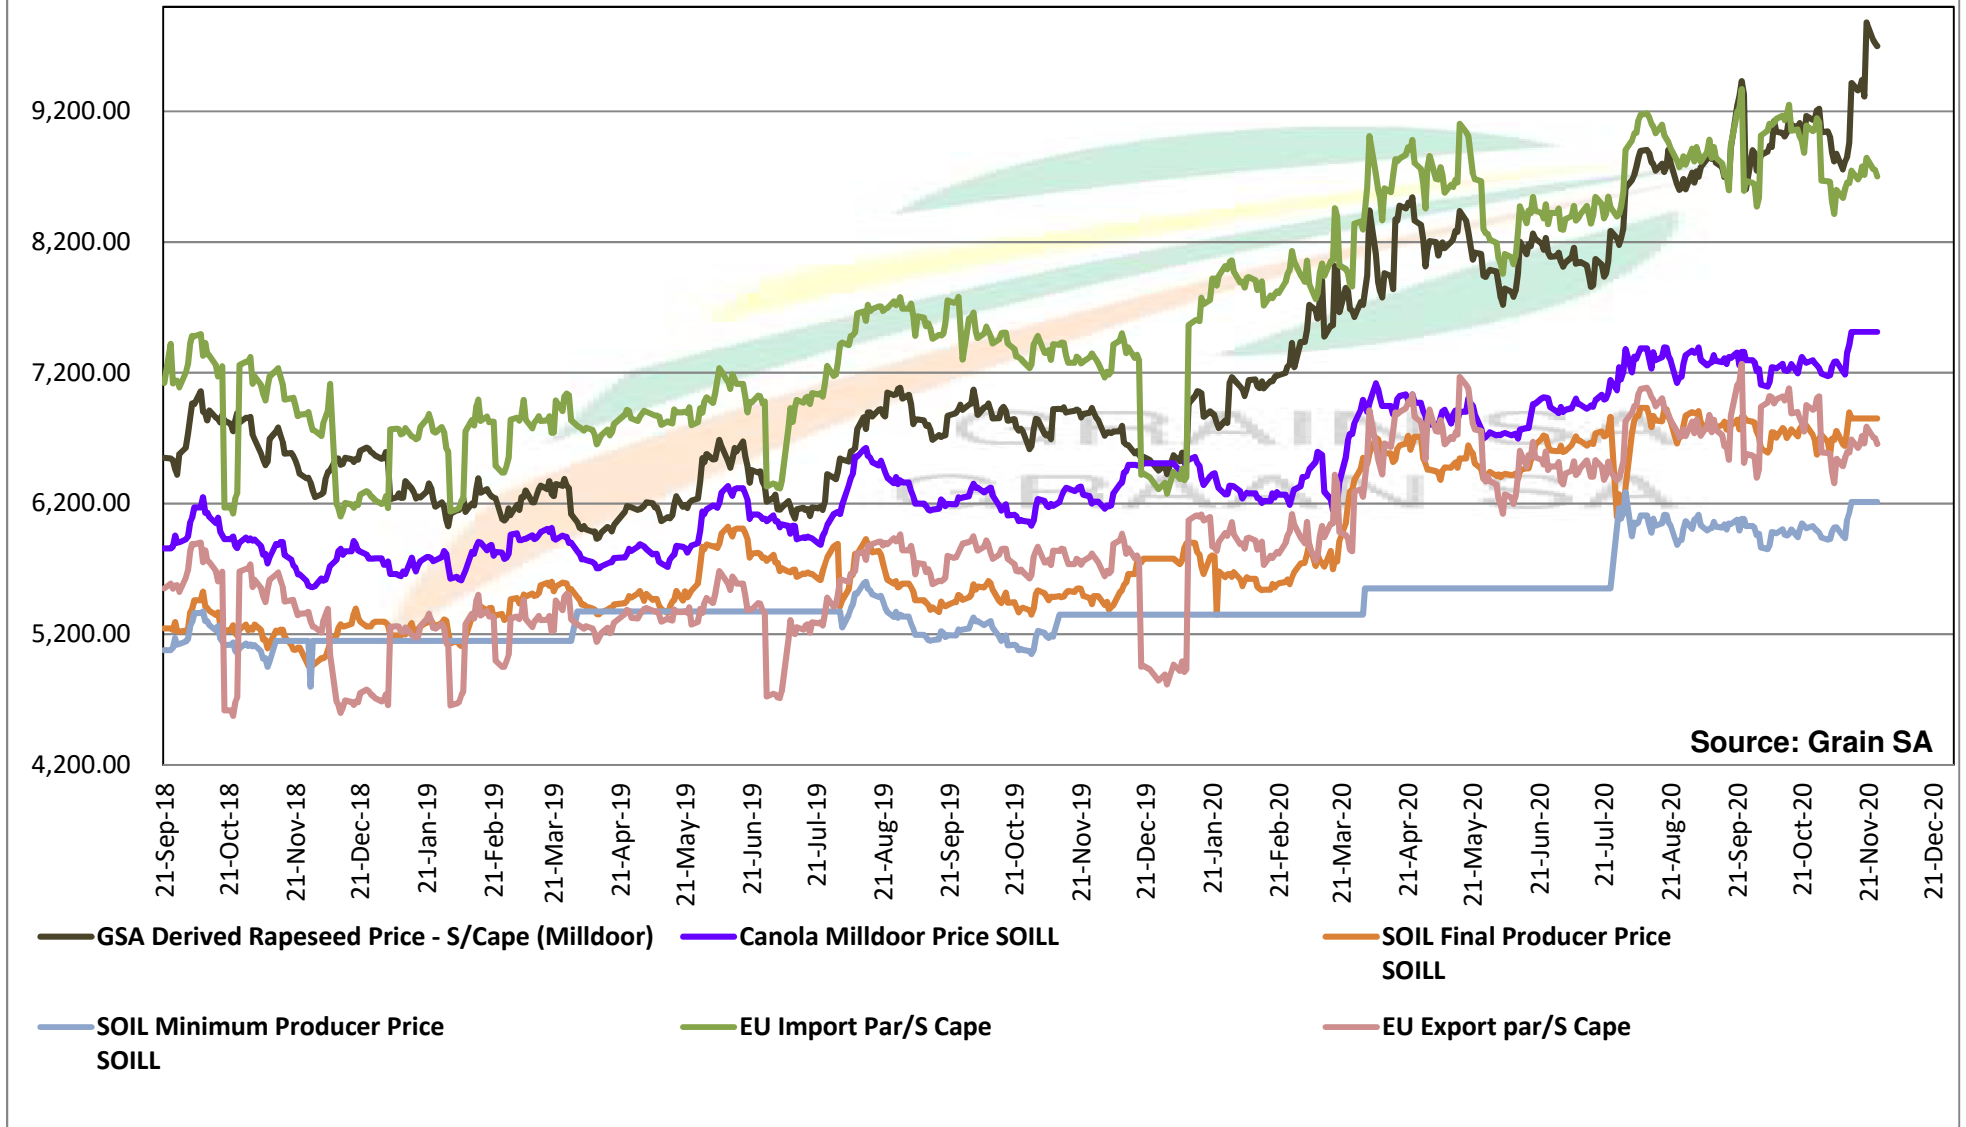

# PRICES OF SOYBEAN CRUSHING MARGIN PRYSE VAN SOJABOON PERSMARGE

Source: Grain SA

**PRICES OF BRAZILIAN SOYBEAN DELIVERED IN RANDFONTEIN**  
**PRYSE VAN BRASILIAANSE SOJABONE GELEWER IN RANDFONTEIN**

Source: Grain

— BRAZ SOJABONE/ BRAZ SOYBEANS

— SAFEX Sojabone / Soybeans

— Uitvoer Pariteit / Export Parity

Prices of Canola in the South Cape (Swellendam)  
 Canolapryse in die Suid-Kaap (Swellendam)

**PRICES OF PROCESSED AND GRADED USA CHOICE GRADE GROUNDNUTS (40/50) (RANDFONTEIN)**  
**PRYSE VAN UITGEDOP EN GESORTEERDE VSA KEURGRAAD GRONDBONE MET 'N PITGROOTTE VAN**  
**40/50 pitgrootte (RANDFONTEIN)**