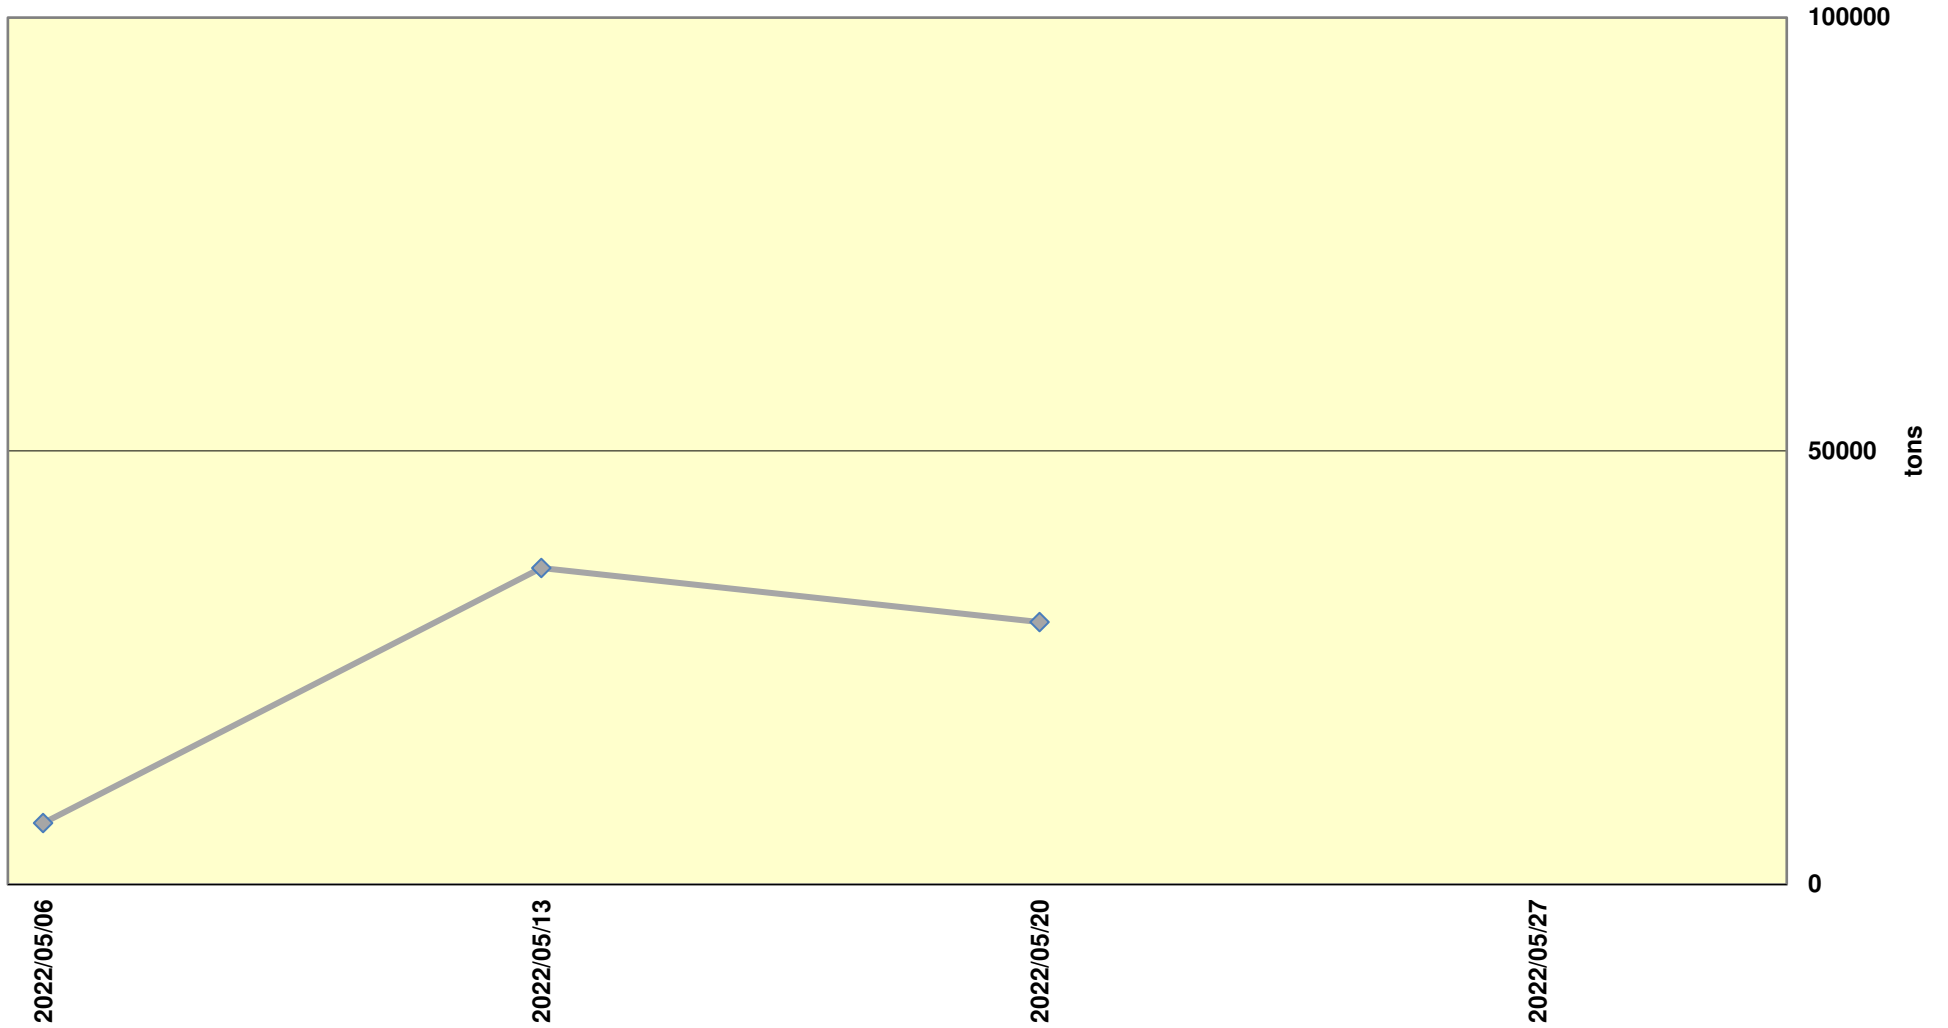

Yellow Maize Exports for 2022/23 (ton, %)

White Maize Exports for 2022/23 (ton, %)

Cumulative Exports of Yellow Maize for 2021/22

— SAGIS: WEEKLIKSE INVOERE EN UITVOERE 2022/23 Bemarkingseisoen
—◆— SAGIS: WEEKLIKSE INVOERE EN UITVOERE 2022/23 Bemarkingseisoen

RSA Weeklikse mielie-uitvoere
 RSA Weekly maize exports

■ Progressive
 ■
■ Total / maize Weekliks/Weekly

Cumulative Exports of White Maize for 2021/22

◆ SAGIS: WEEKLIKSE INVOERE EN UITVOERE 2021/22 Bemarkingseizoen
■ SAGIS: WEEKLIKSE INVOERE EN UITVOERE 2022/23 Bemarkingseizoen