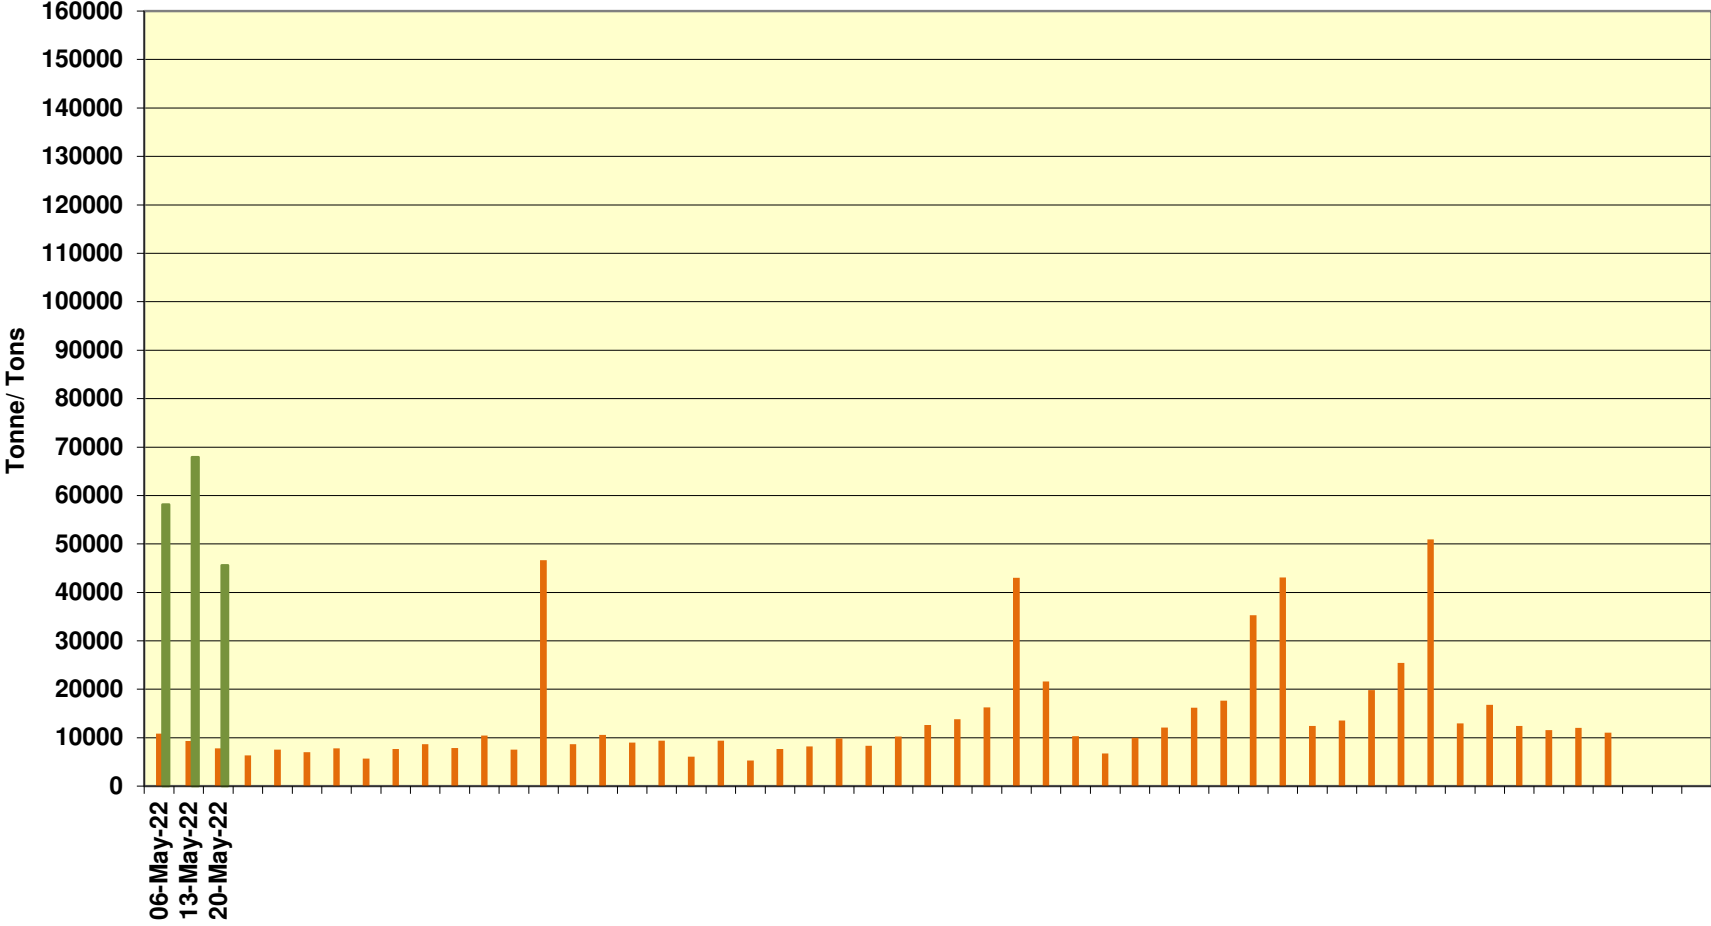

Yellow Maize Exports for 2022/23 (ton, %)

White Maize Exports for 2022/23 (ton, %)

Cumulative Exports of Yellow Maize for 2021/22

— SAGIS: WEEKLIKSE INVOERE EN UITVOERE 2022/23 Bemarkingseisoen
—◆— SAGIS: WEEKLIKSE INVOERE EN UITVOERE 2022/23 Bemarkingseisoen

RSA Weeklikse mielie-uitvoere
 RSA Weekly maize exports

■ Progressive
 ■
■ Total / maize Weekliks/Weekly

Cumulative Exports of White Maize for 2021/22

◆ SAGIS: WEEKLIKSE INVOERE EN UITVOERE 2021/22 Bemarkingseizoen
■ SAGIS: WEEKLIKSE INVOERE EN UITVOERE 2022/23 Bemarkingseizoen