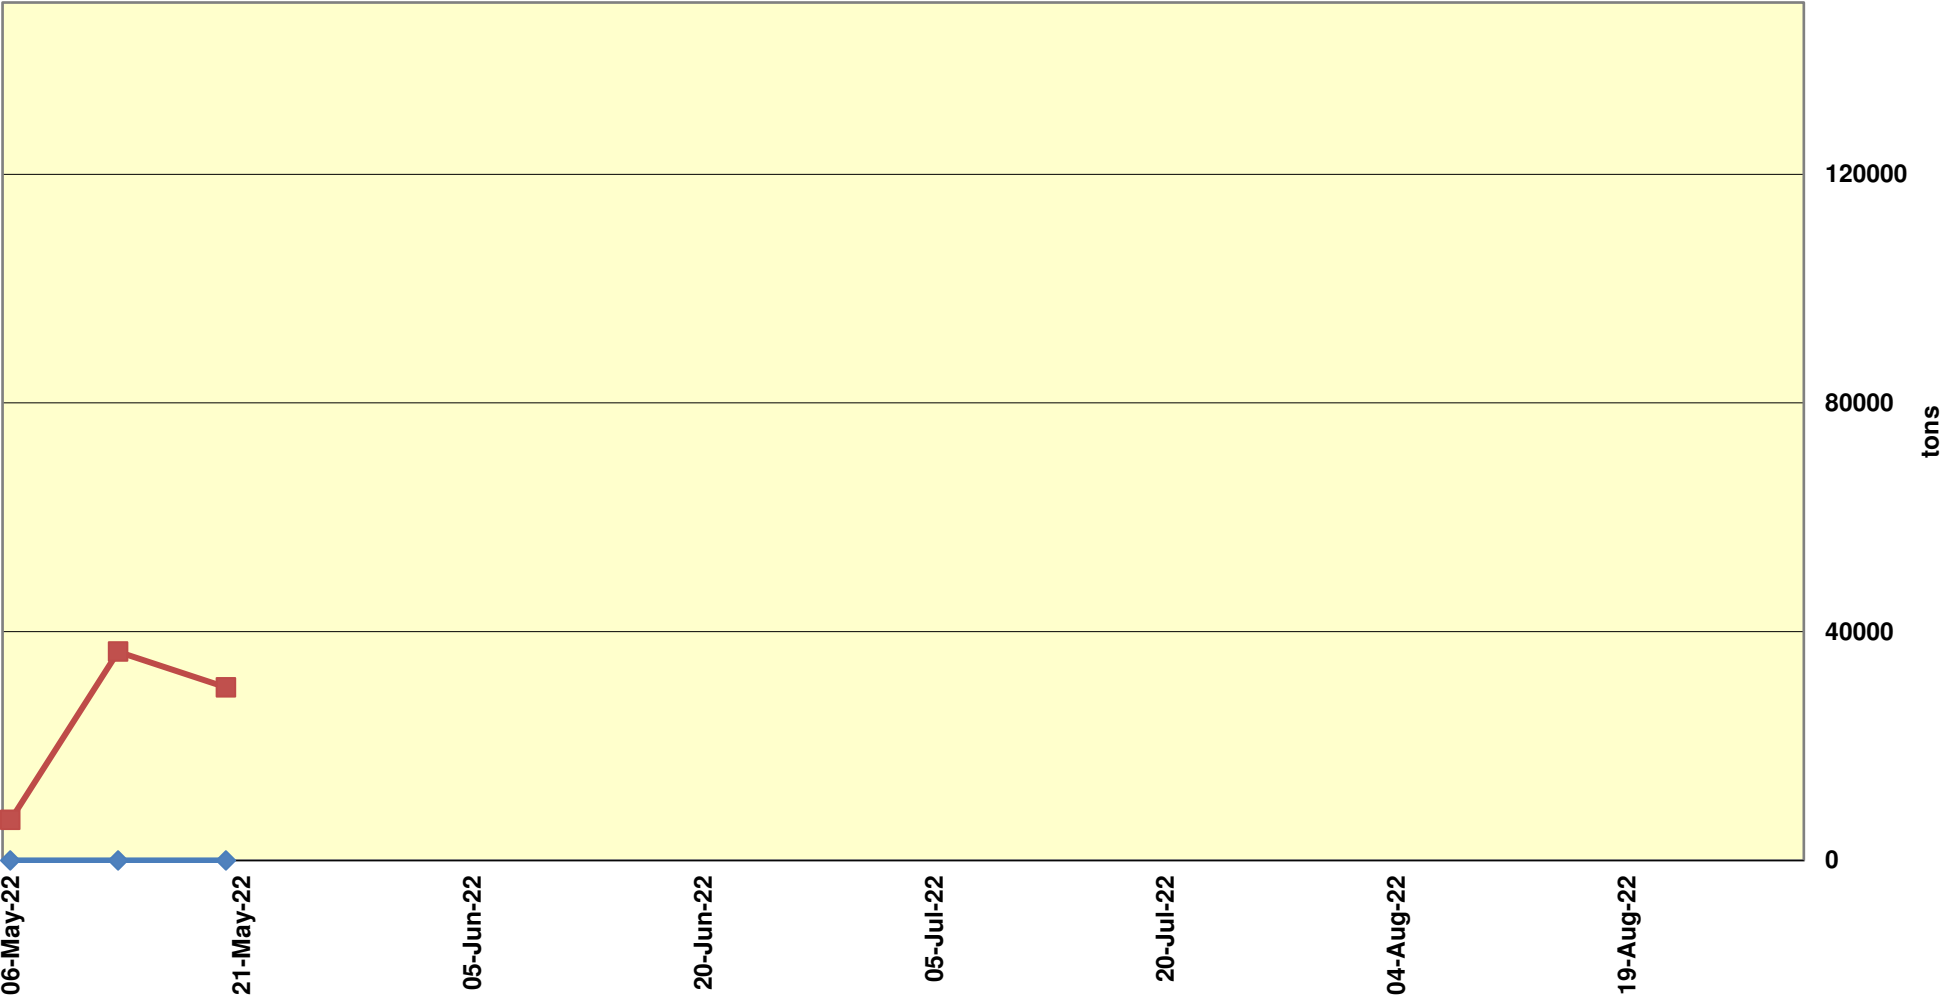

Yellow Maize Exports for 2022/23 (ton, %)

White Maize Exports for 2022/23 (ton, %)

Cumulative Exports of Yellow Maize for 2021/22

— SAGIS: WEEKLIKSE INVOERE EN UITVOERE 2022/23 Bemarkingseisoen
—◆— SAGIS: WEEKLIKSE INVOERE EN UITVOERE 2022/23 Bemarkingseisoen

RSA Weeklikse mielie-uitvoere
 RSA Weekly maize exports

■ Progressive
 ■
■ Total / maize Weekliks/Weekly

Cumulative Exports of White Maize for 2021/22

◆ SAGIS: WEEKLIKSE INVOERE EN UITVOERE 2021/22 Bemarkingseizoen
■ SAGIS: WEEKLIKSE INVOERE EN UITVOERE 2022/23 Bemarkingseizoen