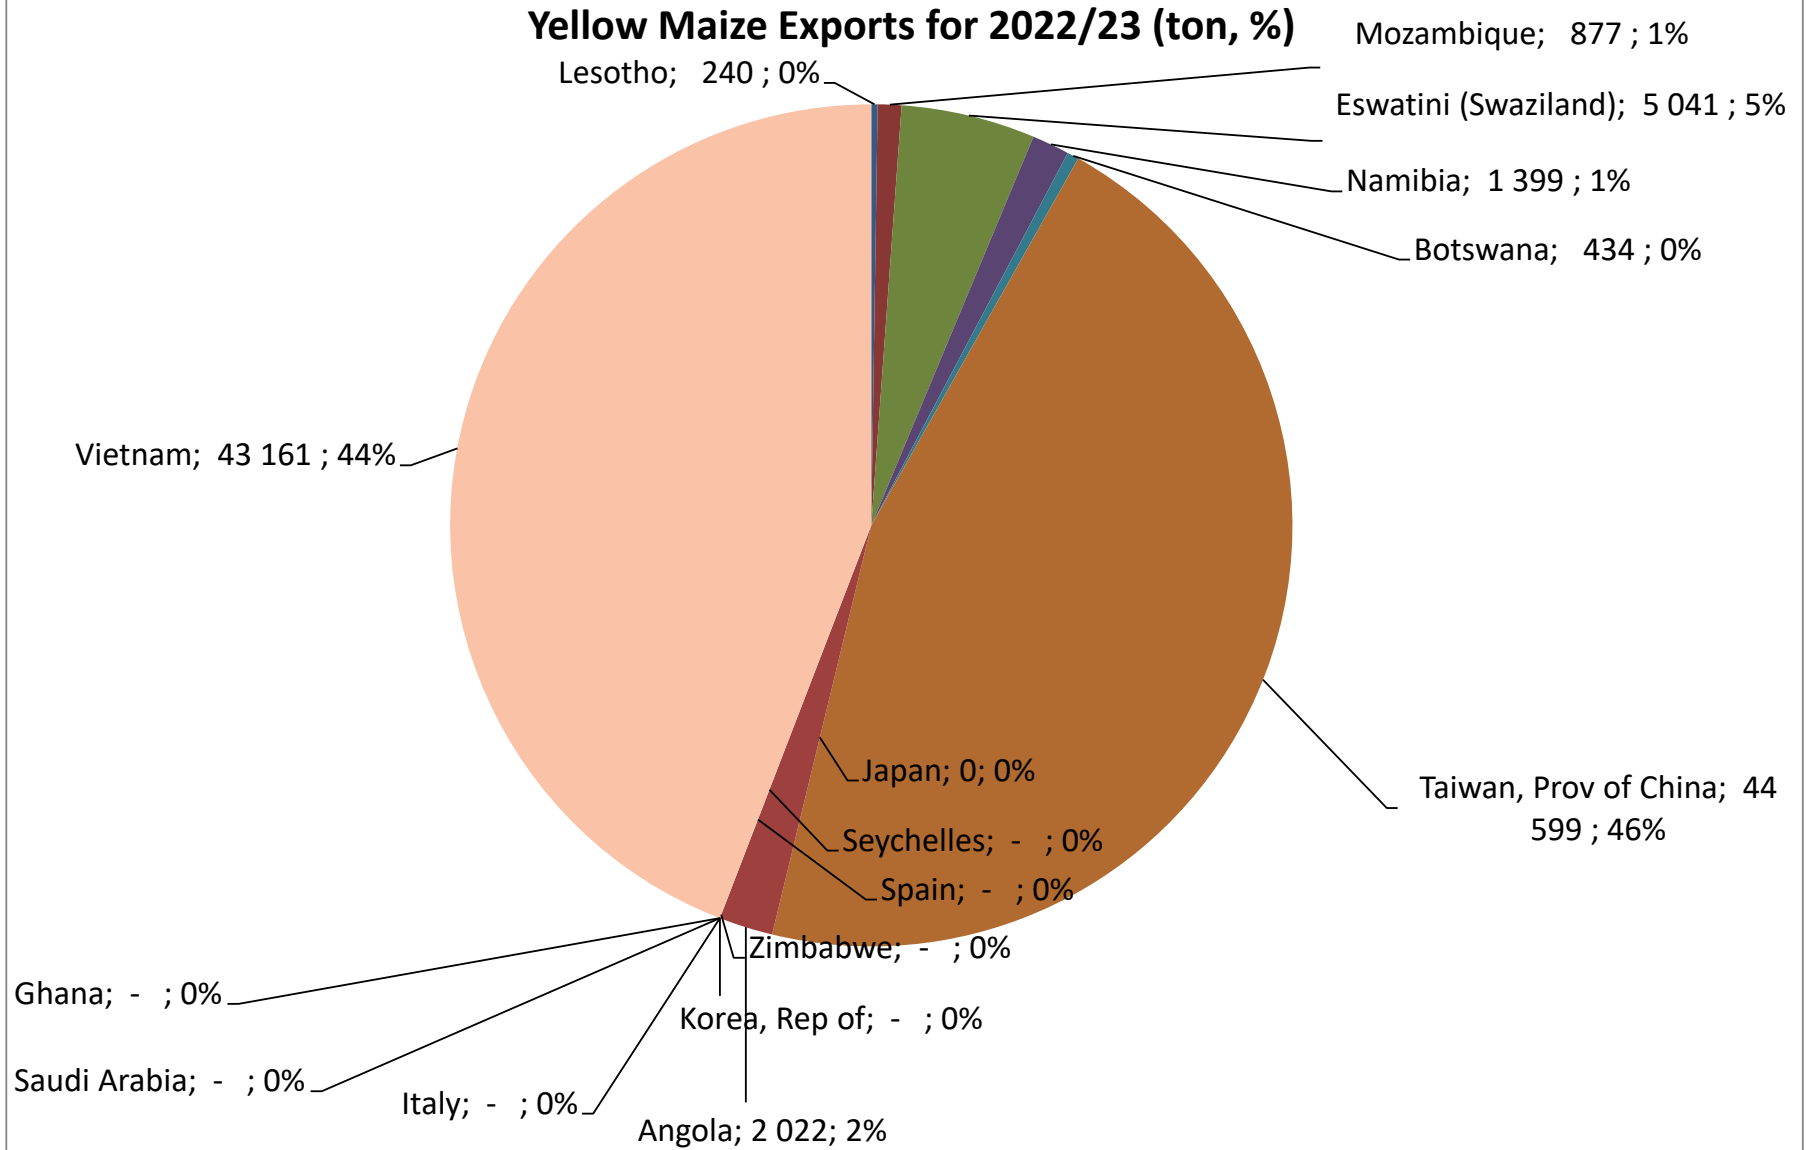

Yellow Maize Exports for 2022/23 (ton, %)

White Maize Exports for 2022/23 (ton, %)

Cumulative Exports of Yellow Maize for 2021/22

— SAGIS: WEEKLIKSE INVOERE EN UITVOERE 2022/23 Bemarkingseisoen
—◆— SAGIS: WEEKLIKSE INVOERE EN UITVOERE 2022/23 Bemarkingseisoen

RSA Weeklikse mielie-uitvoere
 RSA Weekly maize exports

■ Progressive
 ■
■ Total / maize Weekliks/Weekly

Cumulative Exports of White Maize for 2021/22

◆ SAGIS: WEEKLIKSE INVOERE EN UITVOERE 2021/22 Bemarkingseizoen
■ SAGIS: WEEKLIKSE INVOERE EN UITVOERE 2022/23 Bemarkingseizoen