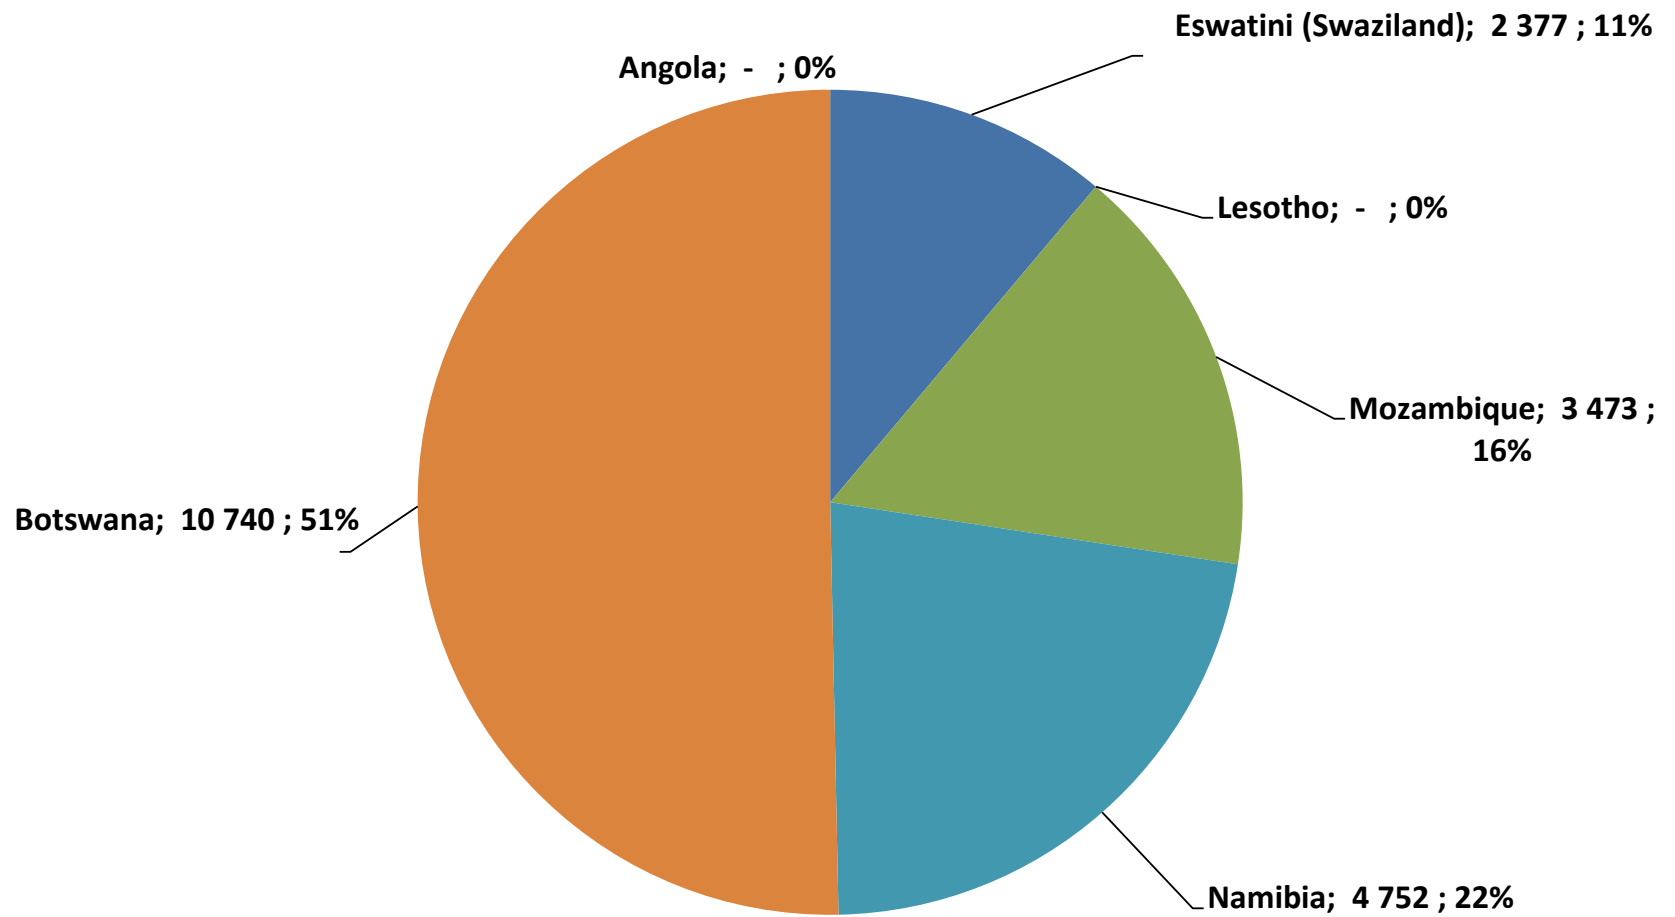

Yellow Maize Exports for 2022/23 (ton, %)

White Maize Exports for 2022/23 (ton, %)

Cumulative Exports of Yellow Maize for 2021/22

— SAGIS: WEEKLIKSE INVOERE EN UITVOERE 2022/23 Bemarkingseisoen
—◆— SAGIS: WEEKLIKSE INVOERE EN UITVOERE 2022/23 Bemarkingseisoen

RSA Weeklikse mielie-uitvoere
 RSA Weekly maize exports

■ Progressive
 ■
■ Total / maize Weekliks/Weekly

Cumulative Exports of White Maize for 2021/22

◆ SAGIS: WEEKLIKSE INVOERE EN UITVOERE 2021/22 Bemarkingseizoen
■ SAGIS: WEEKLIKSE INVOERE EN UITVOERE 2022/23 Bemarkingseizoen