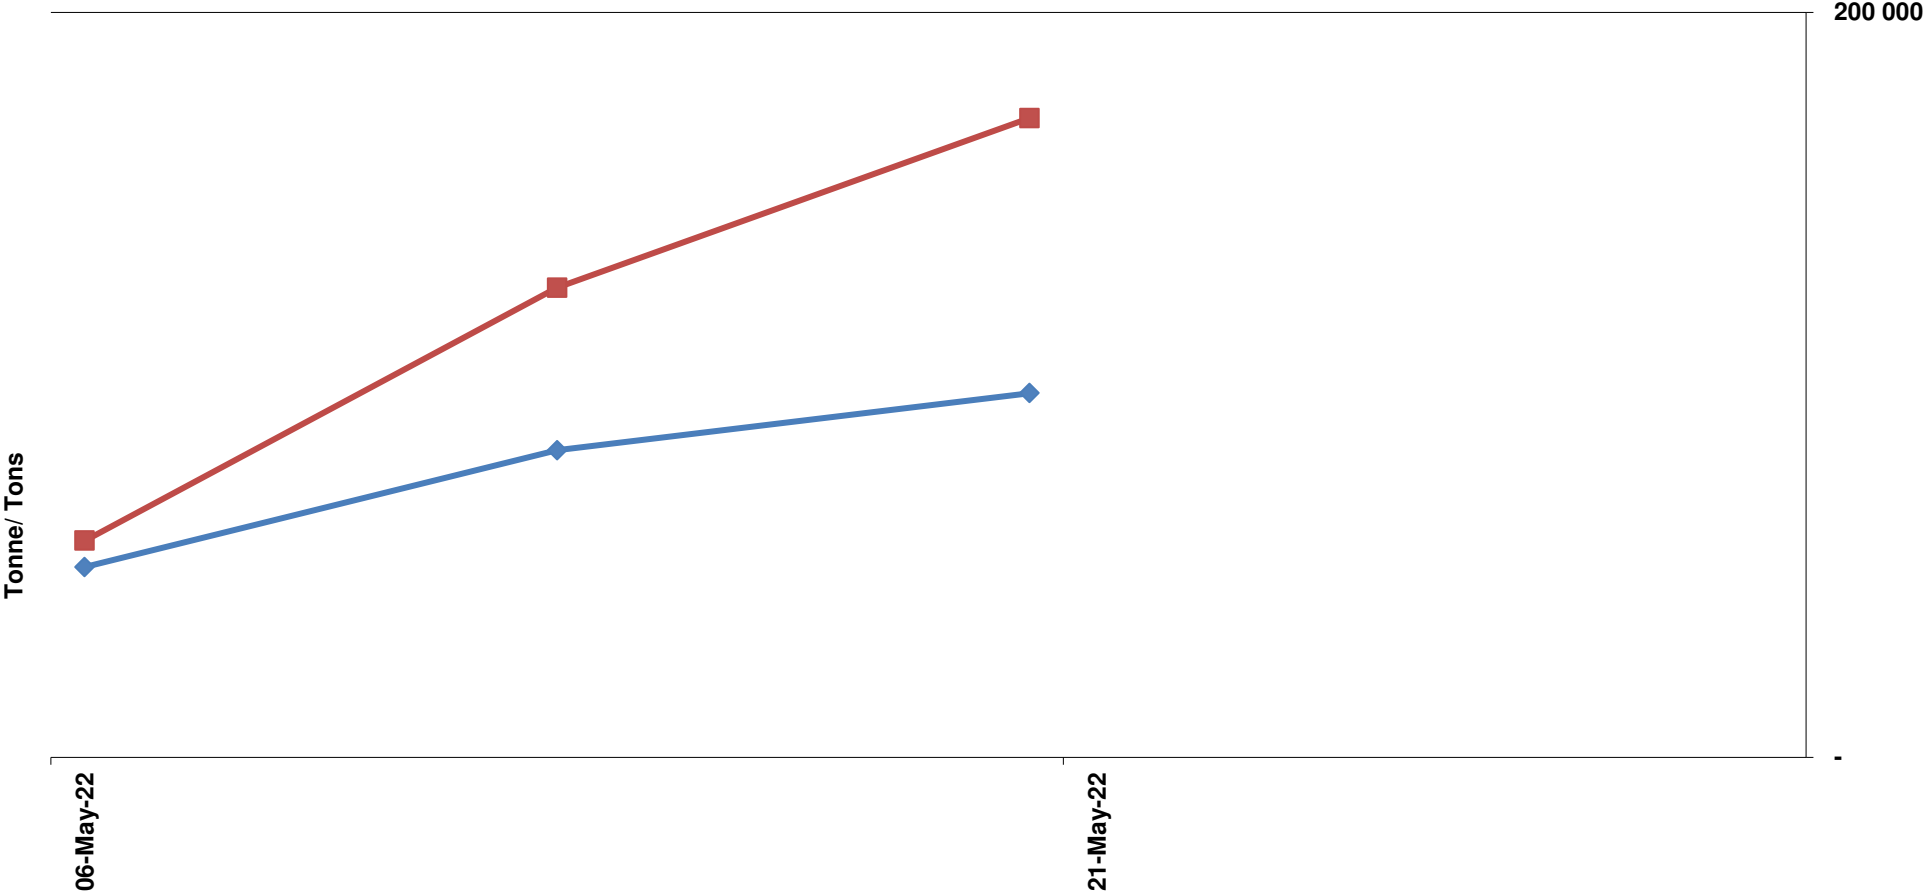

Cumulative Exports of Maize for 2021/22

—◆— SAGIS: WEEKLIKSE INVOERE EN UITVOERE 2022/23 Bemarkingseisoen
—■— SAGIS: WEEKLIKSE INVOERE EN UITVOERE 2022/23 Bemarkingseisoen