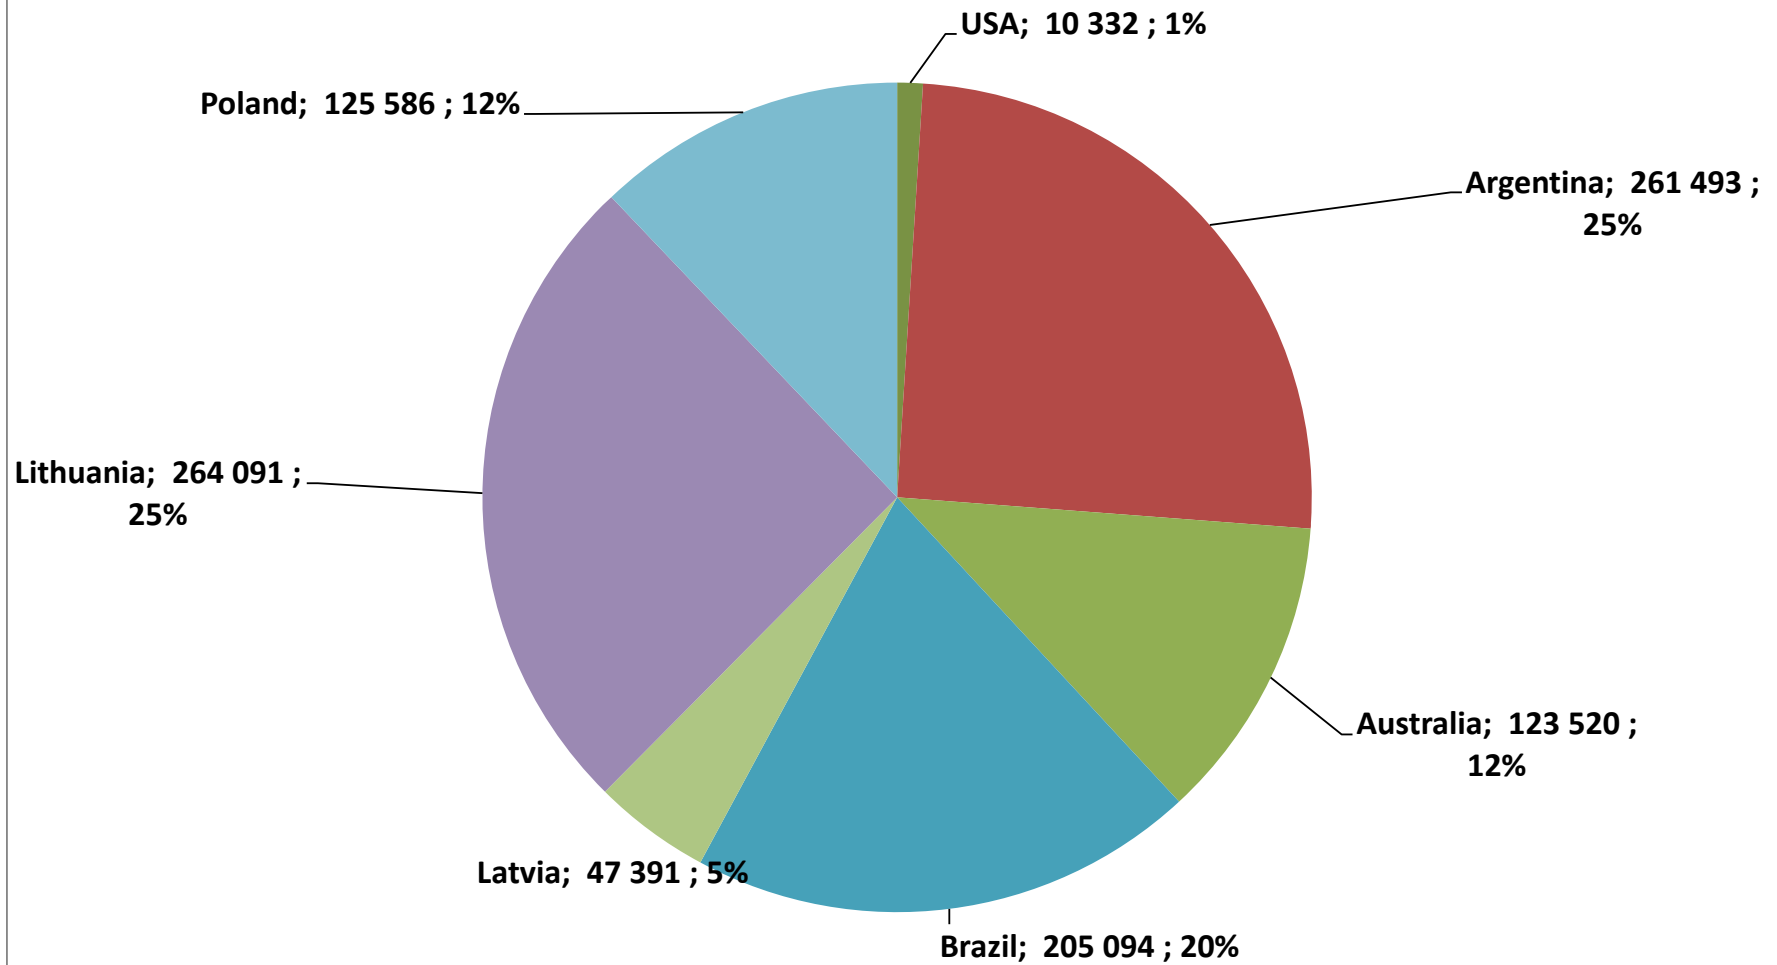

South African Wheat Imports /
Suid-Afrikaanse Koring Invoere

Koringinvoere/Wheat imports - 2020/2021 (ton)

Koringuitvoere/Wheat exports - 2020_21 (ton)