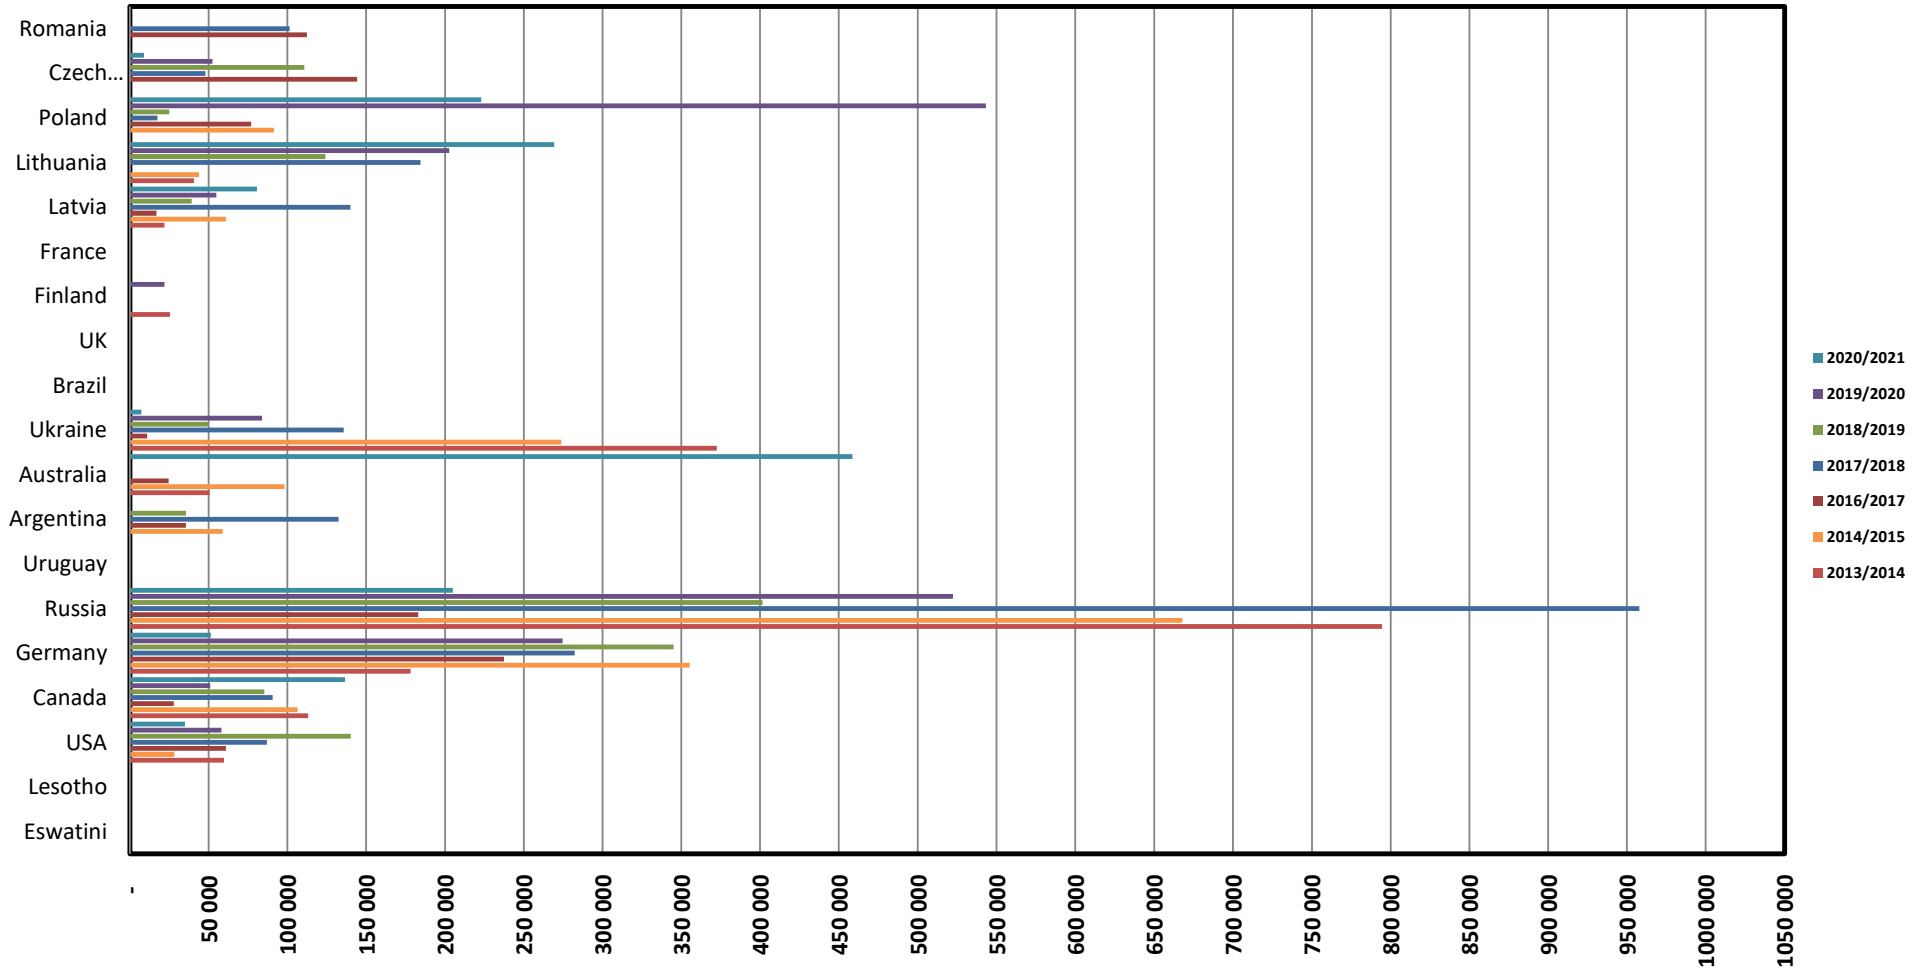

South African Wheat Imports /
Suid-Afrikaanse Koring Invoere

Koringinvoere/Wheat imports - 2020/2021 (ton)

Koringuitvoere/Wheat exports - 2020_21 (ton)