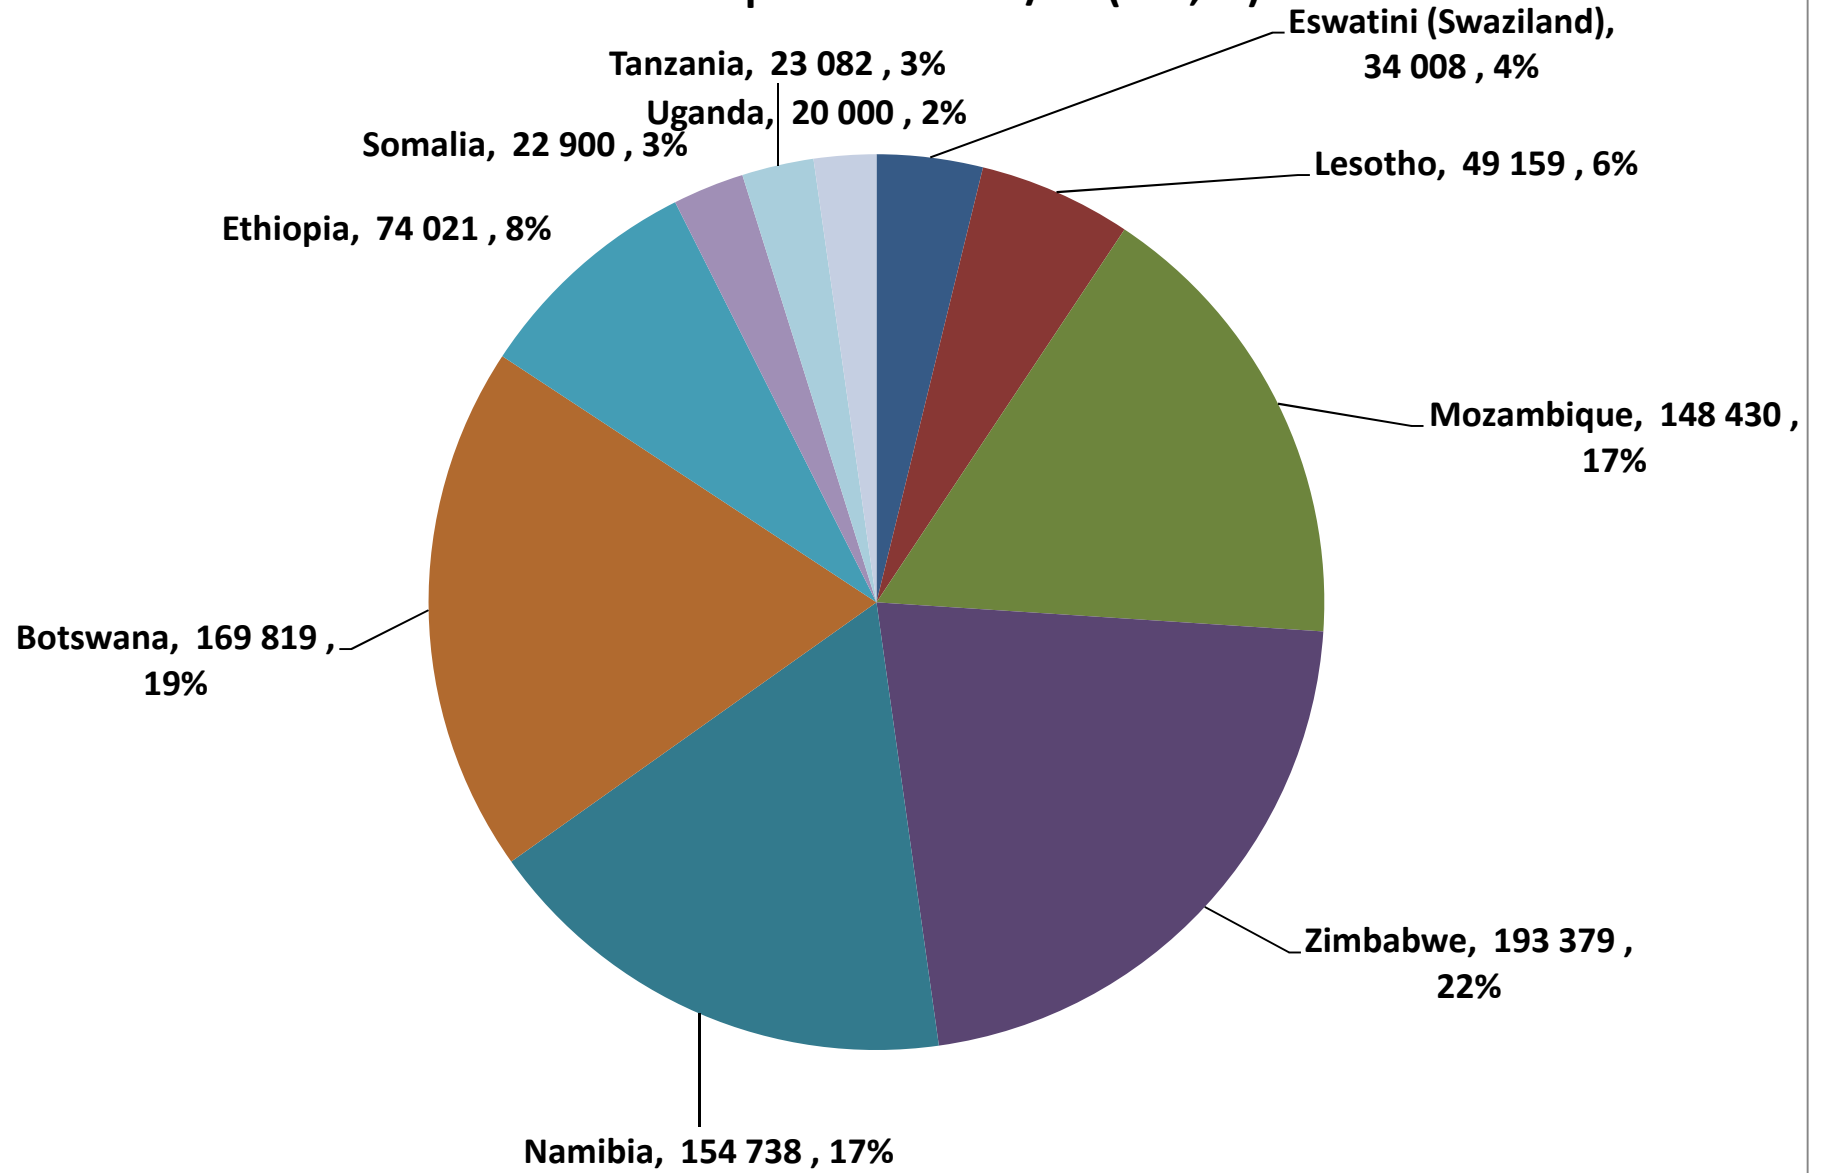

Yellow Maize Exports for 2019/20 (ton, %)

White Maize Exports for 2019/20 (ton, %)

Cumulative Exports of Yellow Maize for 2017/18

RSA Weeklikse mielie-uitvoere RSA Weekly maize exports

Cumulative Exports of White Maize for 2019/20

SAGIS: WEEKLIJKE INVOERE EN UITVOERE 2018/19 Bemakingsseizoen

SAGIS: WEEKLIJKE INVOERE EN UITVOERE 2019/20 Bemakingsseizoen

Cumulative Exports of Maize for 2019/20

Cumulative Exports of Maize 2019/20 Bemarkingseisoen/ Marketing season