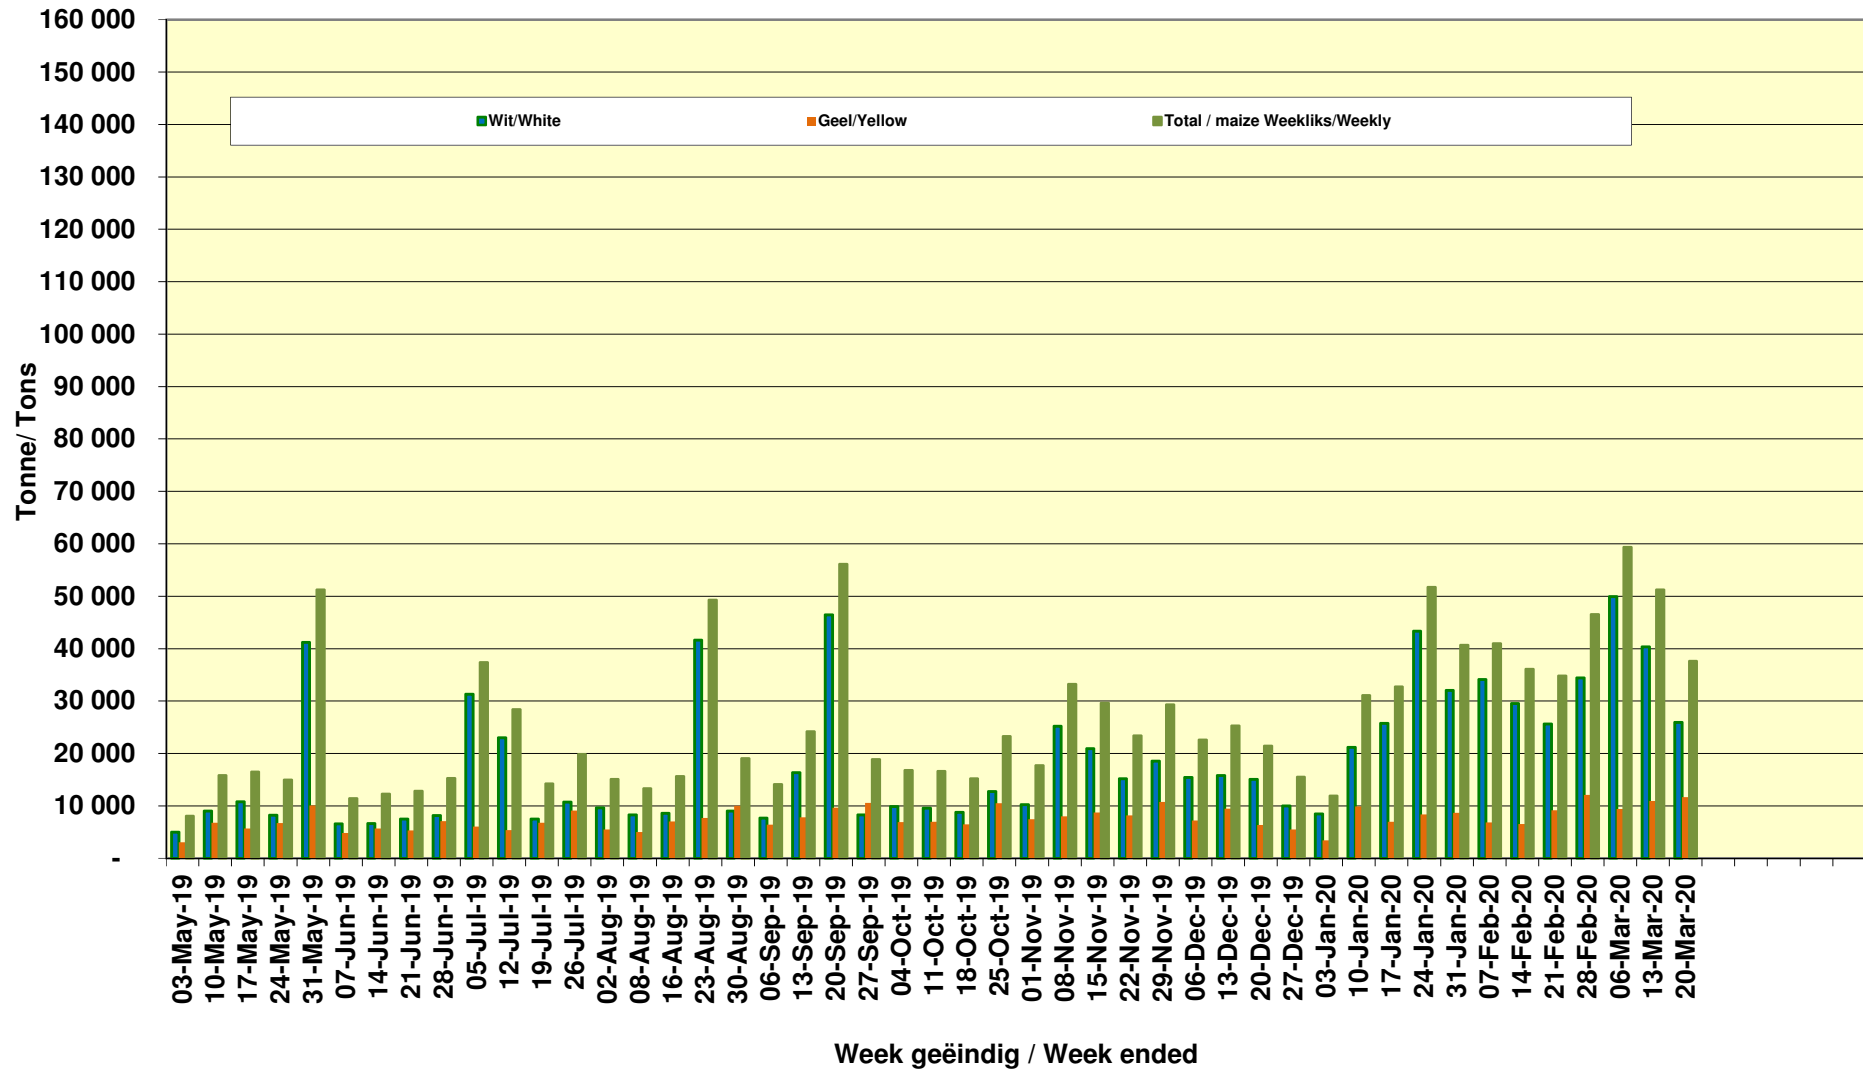

Yellow Maize Exports for 2019/20 (ton, %)

White Maize Exports for 2019/20 (ton, %)

Cumulative Exports of Yellow Maize for 2017/18

RSA Weeklikse mielie-uitvoere RSA Weekly maize exports

Cumulative Exports of White Maize for 2019/20

SAGIS: WEEKLIJKE INVOERE EN UITVOERE 2018/19 Bemakingsseizoen

SAGIS: WEEKLIJKE INVOERE EN UITVOERE 2019/20 Bemakingsseizoen

Cumulative Exports of Maize for 2019/20

Cumulative Exports of Maize 2019/20 Bemarkingseisoen/ Marketing season