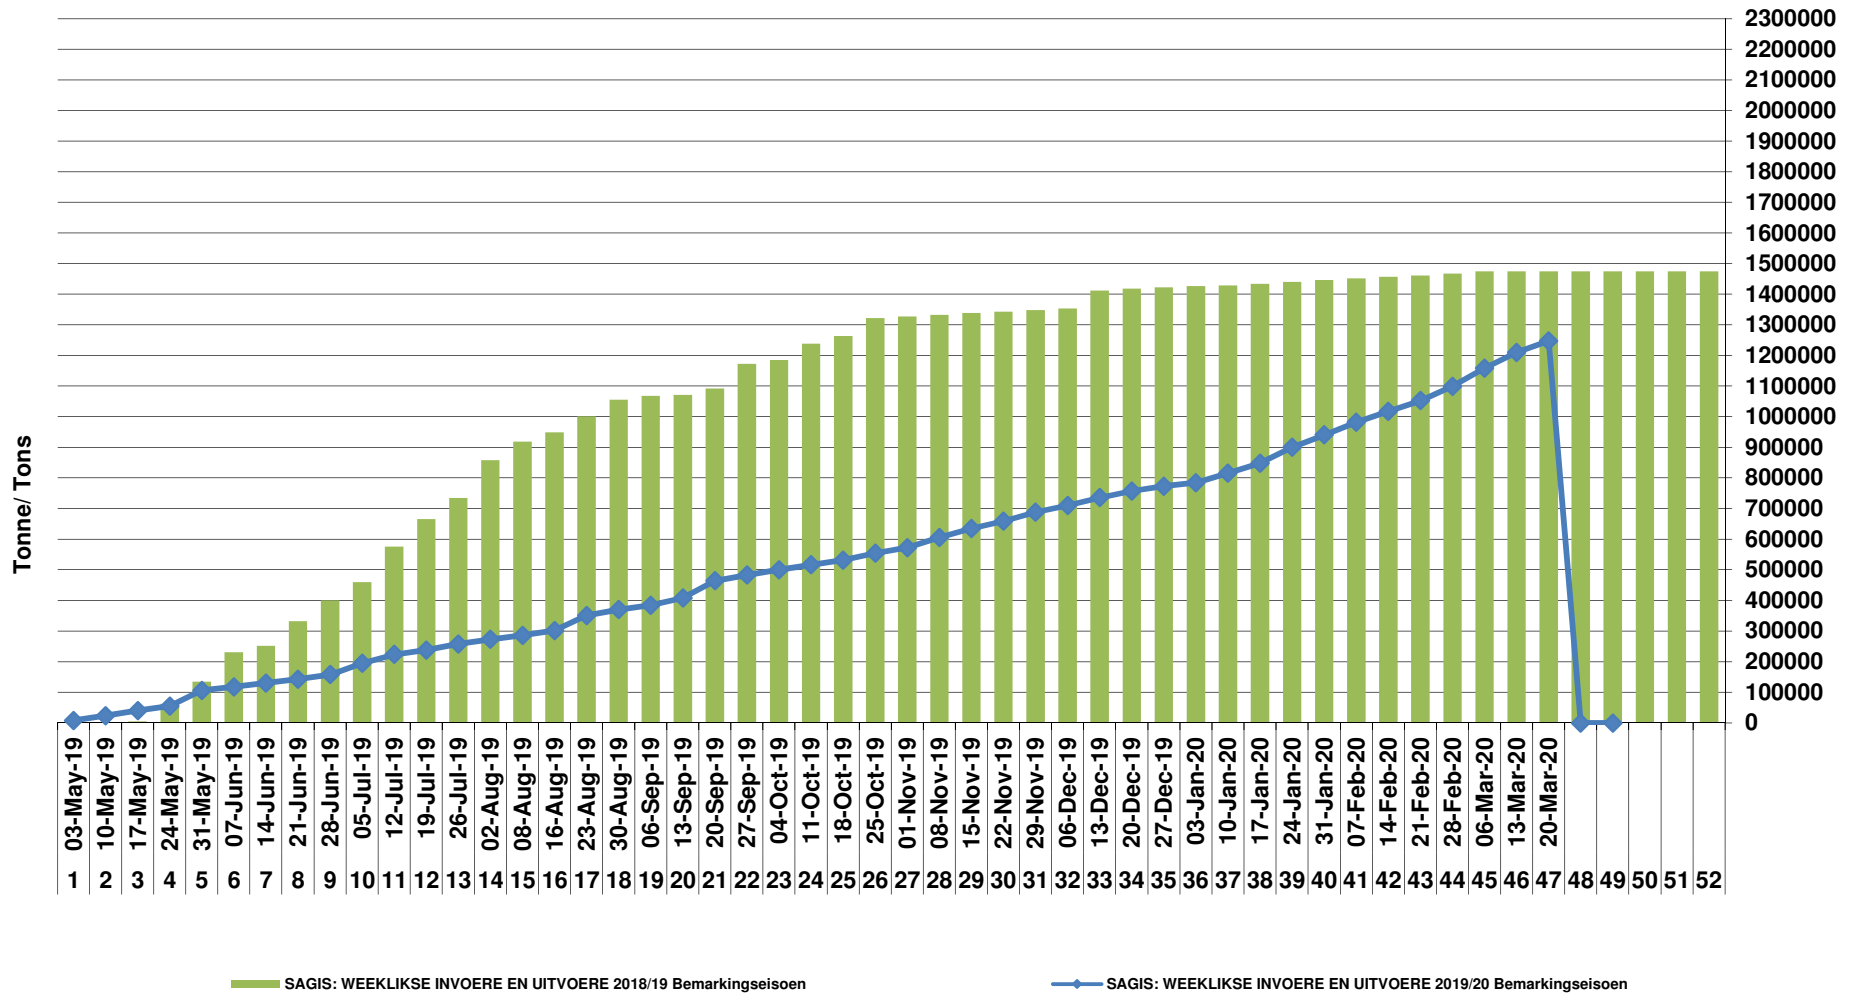

Yellow Maize Exports for 2019/20 (ton, %)

White Maize Exports for 2019/20 (ton, %)

Cumulative Exports of Yellow Maize for 2017/18

RSA Weeklikse mielie-uitvoere RSA Weekly maize exports

Cumulative Exports of White Maize for 2019/20

SAGIS: WEEKLIJKE INVOERE EN UITVOERE 2018/19 Bemakingsseizoen

SAGIS: WEEKLIJKE INVOERE EN UITVOERE 2019/20 Bemakingsseizoen

Cumulative Exports of Maize for 2019/20

Cumulative Exports of Maize 2019/20 Bemarkingseisoen/ Marketing season