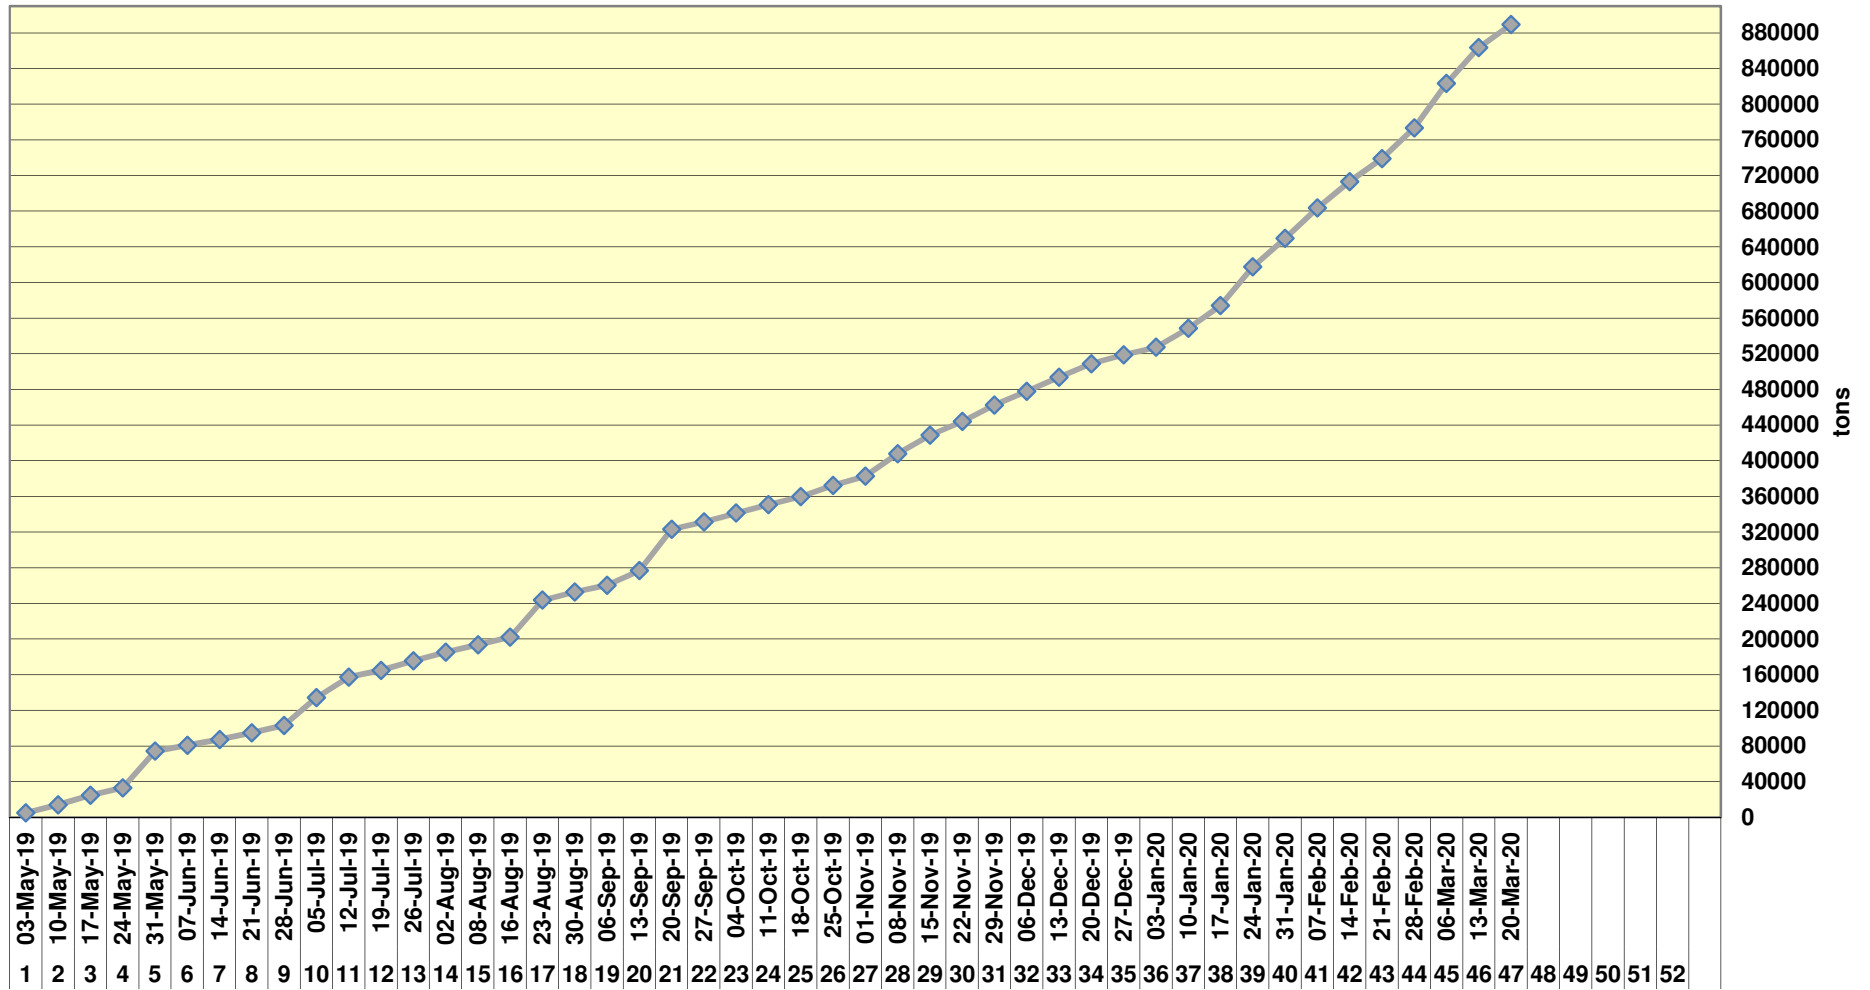

Yellow Maize Exports for 2019/20 (ton, %)

White Maize Exports for 2019/20 (ton, %)

Cumulative Exports of Yellow Maize for 2017/18

RSA Weeklikse mielie-uitvoere RSA Weekly maize exports

Cumulative Exports of White Maize for 2019/20

SAGIS: WEEKLIJKE INVOERE EN UITVOERE 2018/19 Bemakingsseizoen

SAGIS: WEEKLIJKE INVOERE EN UITVOERE 2019/20 Bemakingsseizoen

Cumulative Exports of Maize for 2019/20

Cumulative Exports of Maize 2019/20 Bemarkingseisoen/ Marketing season