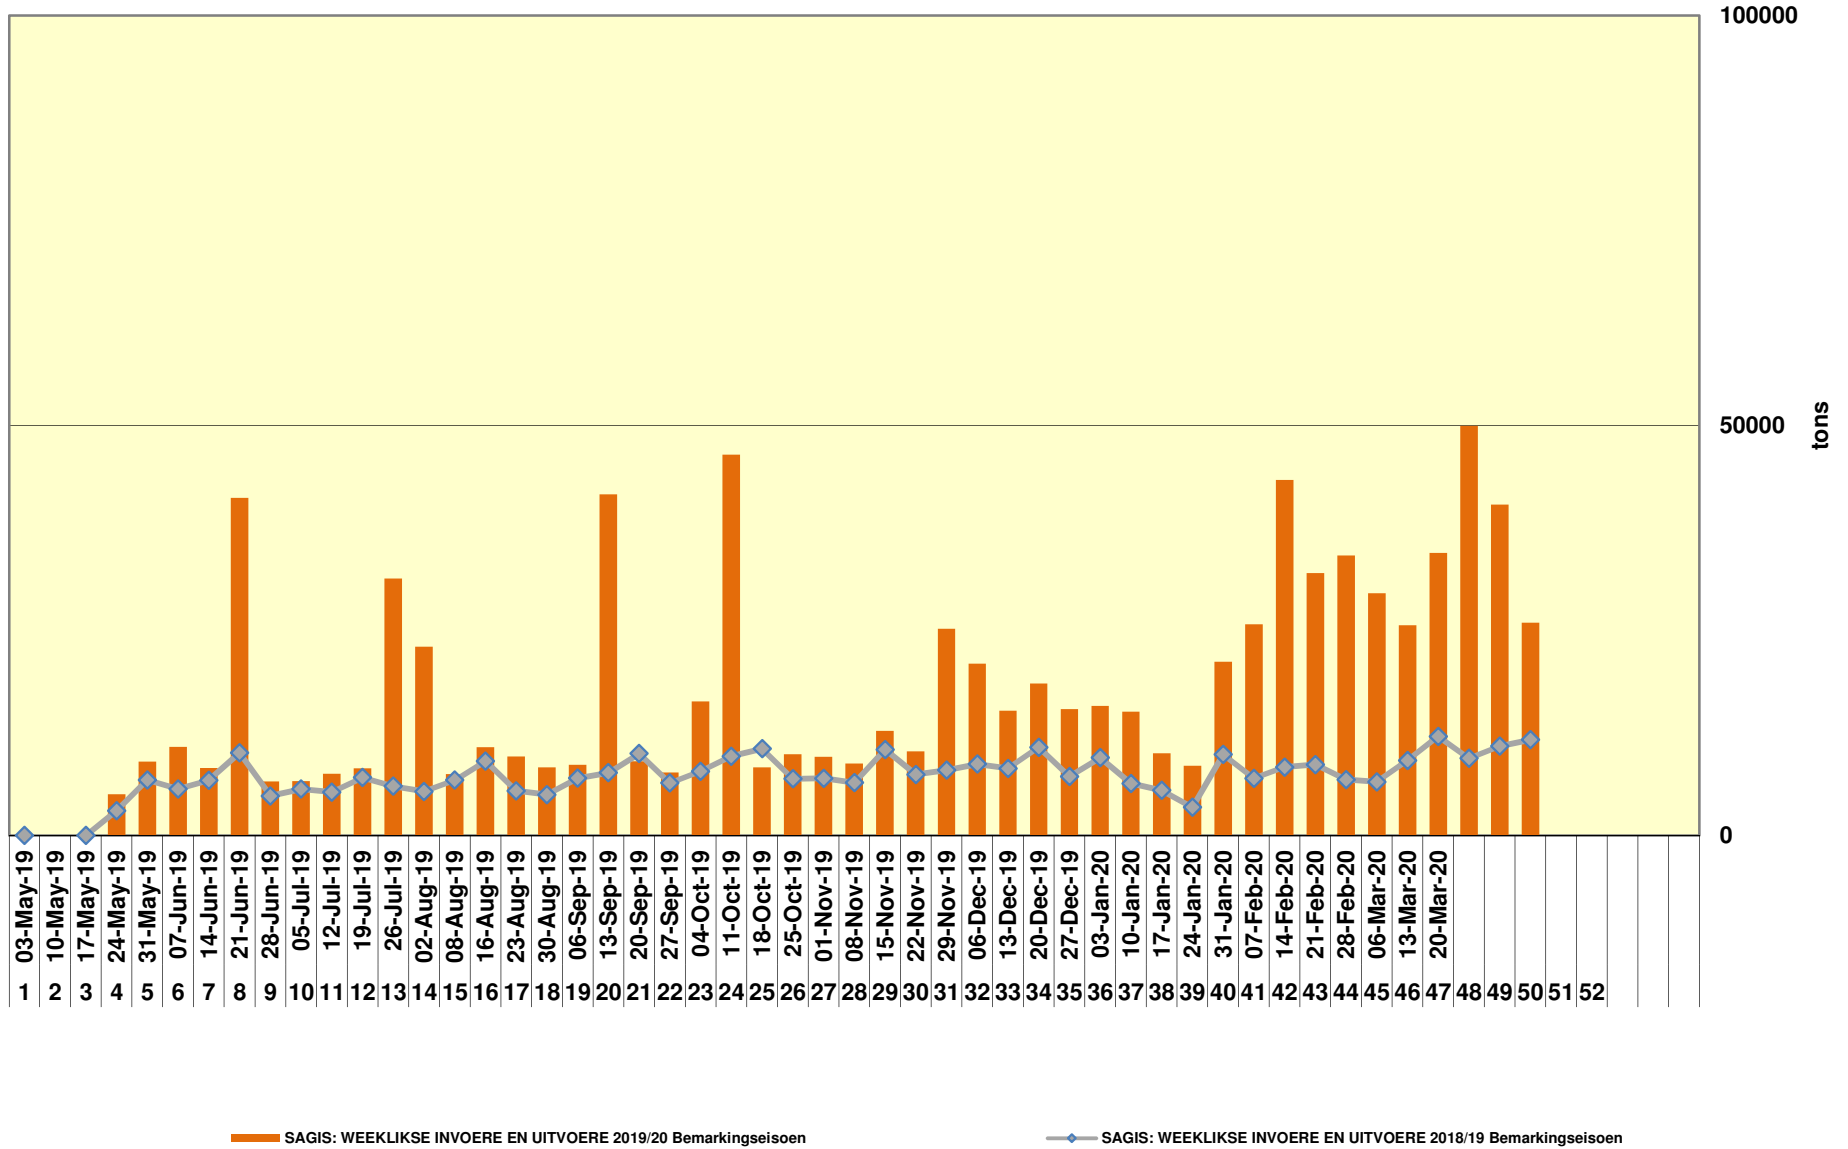

Yellow Maize Exports for 2019/20 (ton, %)

White Maize Exports for 2019/20 (ton, %)

Cumulative Exports of Yellow Maize for 2017/18

RSA Weeklikse mielie-uitvoere RSA Weekly maize exports

Cumulative Exports of White Maize for 2019/20

SAGIS: WEEKLIJKE INVOERE EN UITVOERE 2018/19 Bemakingsseizoen

SAGIS: WEEKLIJKE INVOERE EN UITVOERE 2019/20 Bemakingsseizoen

Cumulative Exports of Maize for 2019/20

Cumulative Exports of Maize 2019/20 Bemarkingseisoen/ Marketing season