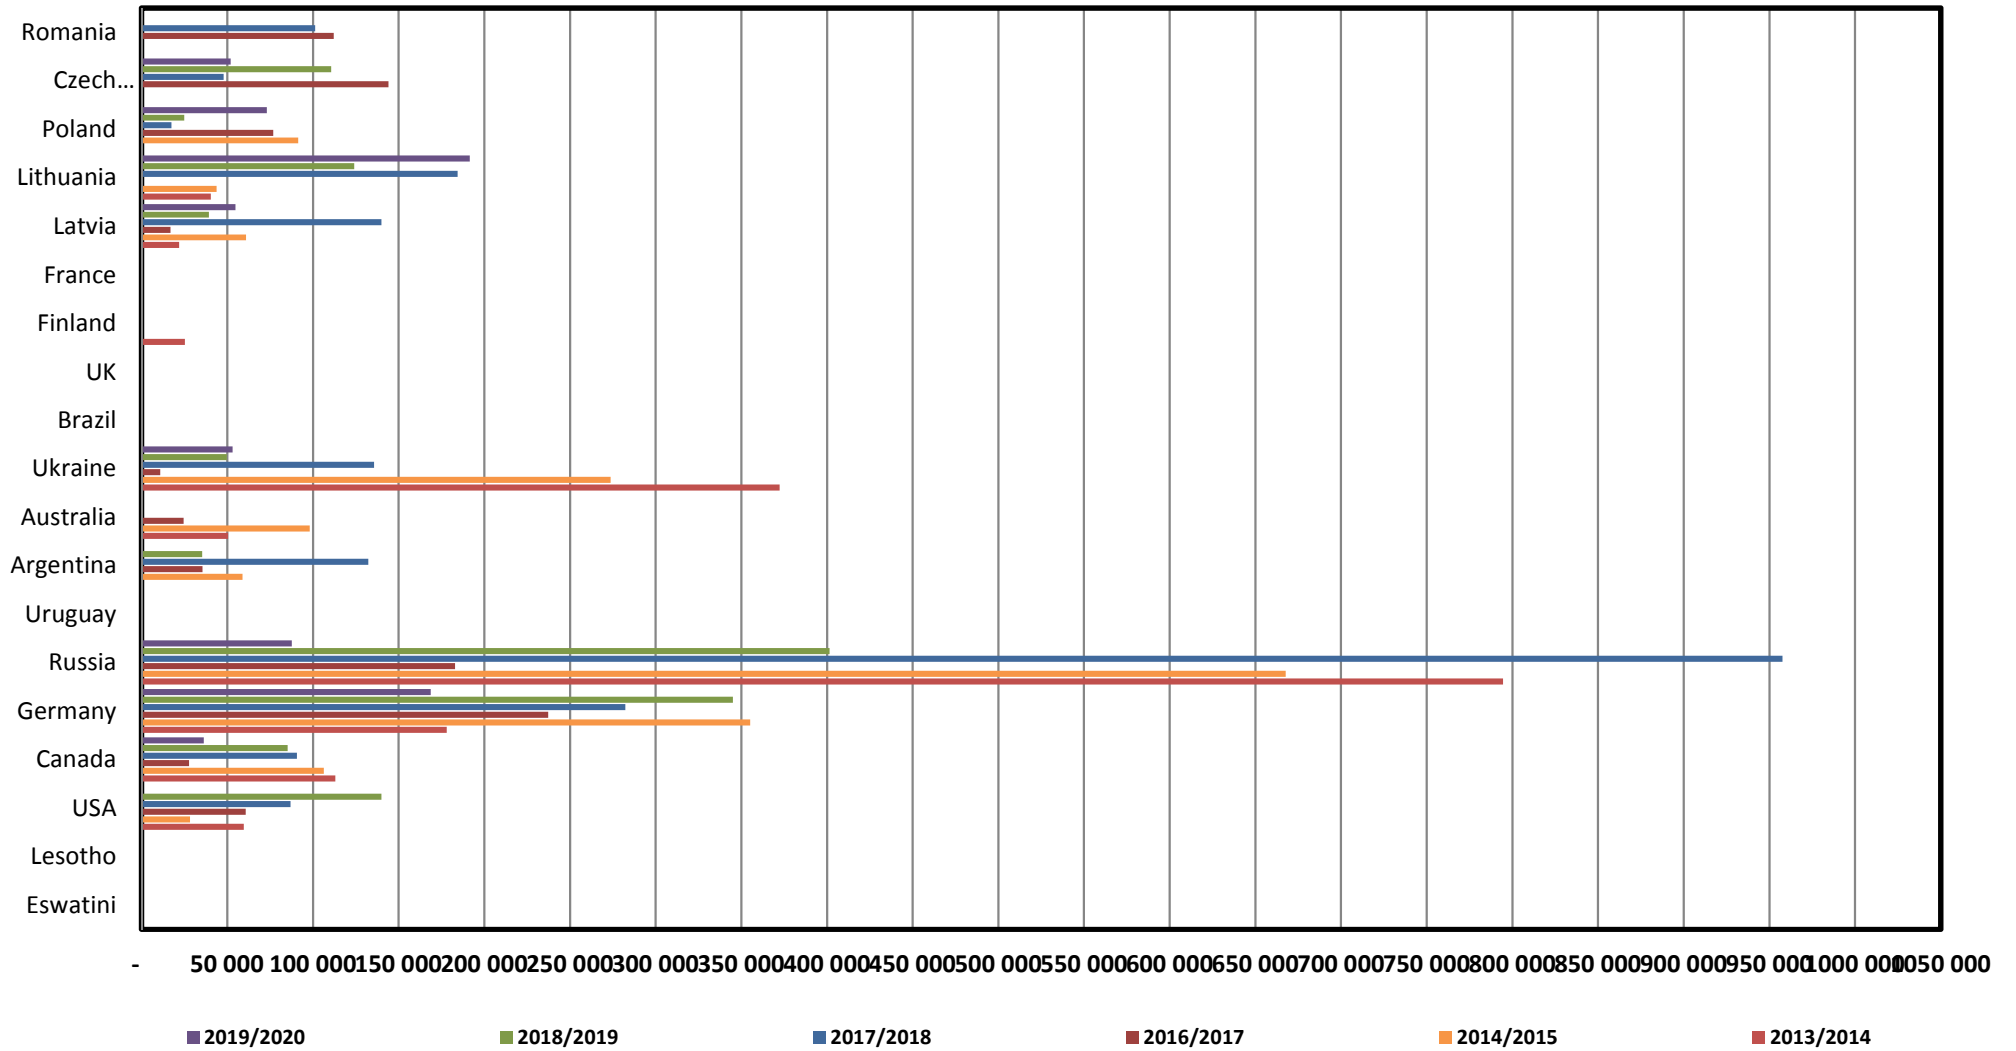

South African Wheat Imports /
Suid-Afrikaanse Koring Invoere

Koringinvoere/Wheat imports - 2019/2020 (ton)

Koringuitvoere/Wheat exports - 2019_20 (ton)