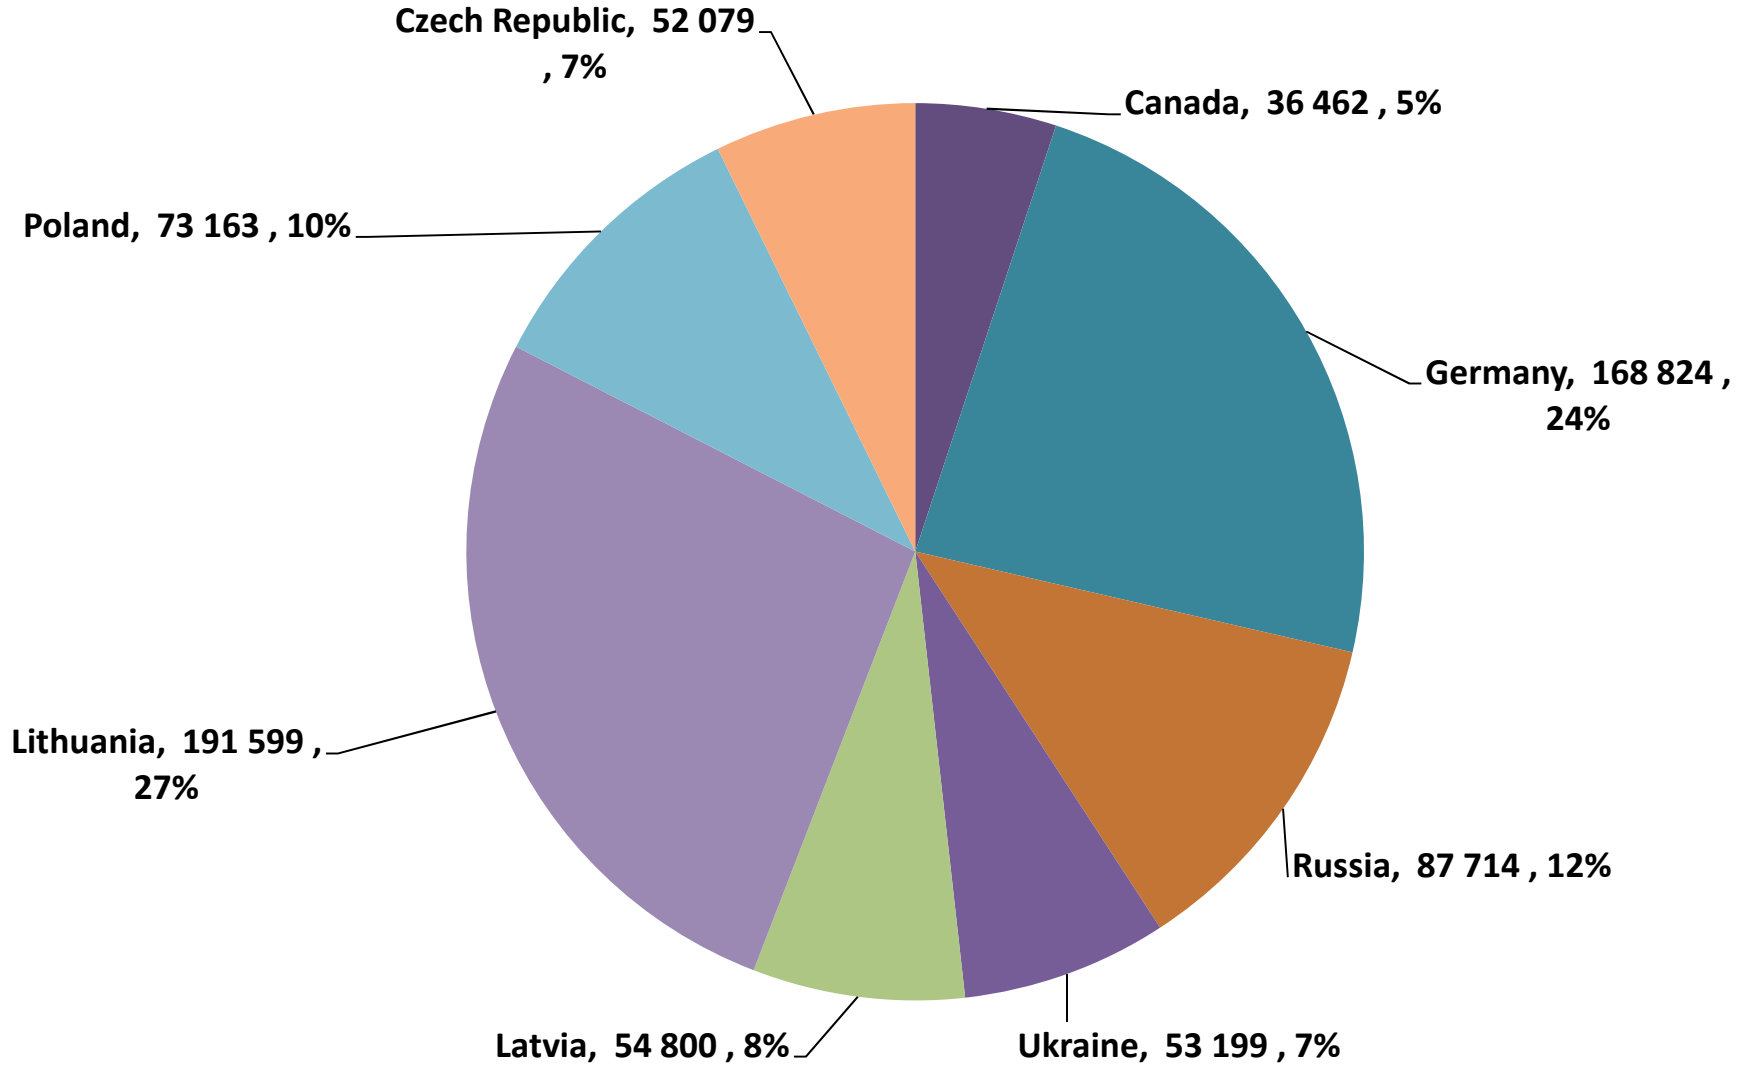

South African Wheat Imports /
Suid-Afrikaanse Koring Invoere

Koringinvoere/Wheat imports - 2019/2020 (ton)

Koringuitvoere/Wheat exports - 2019_20 (ton)