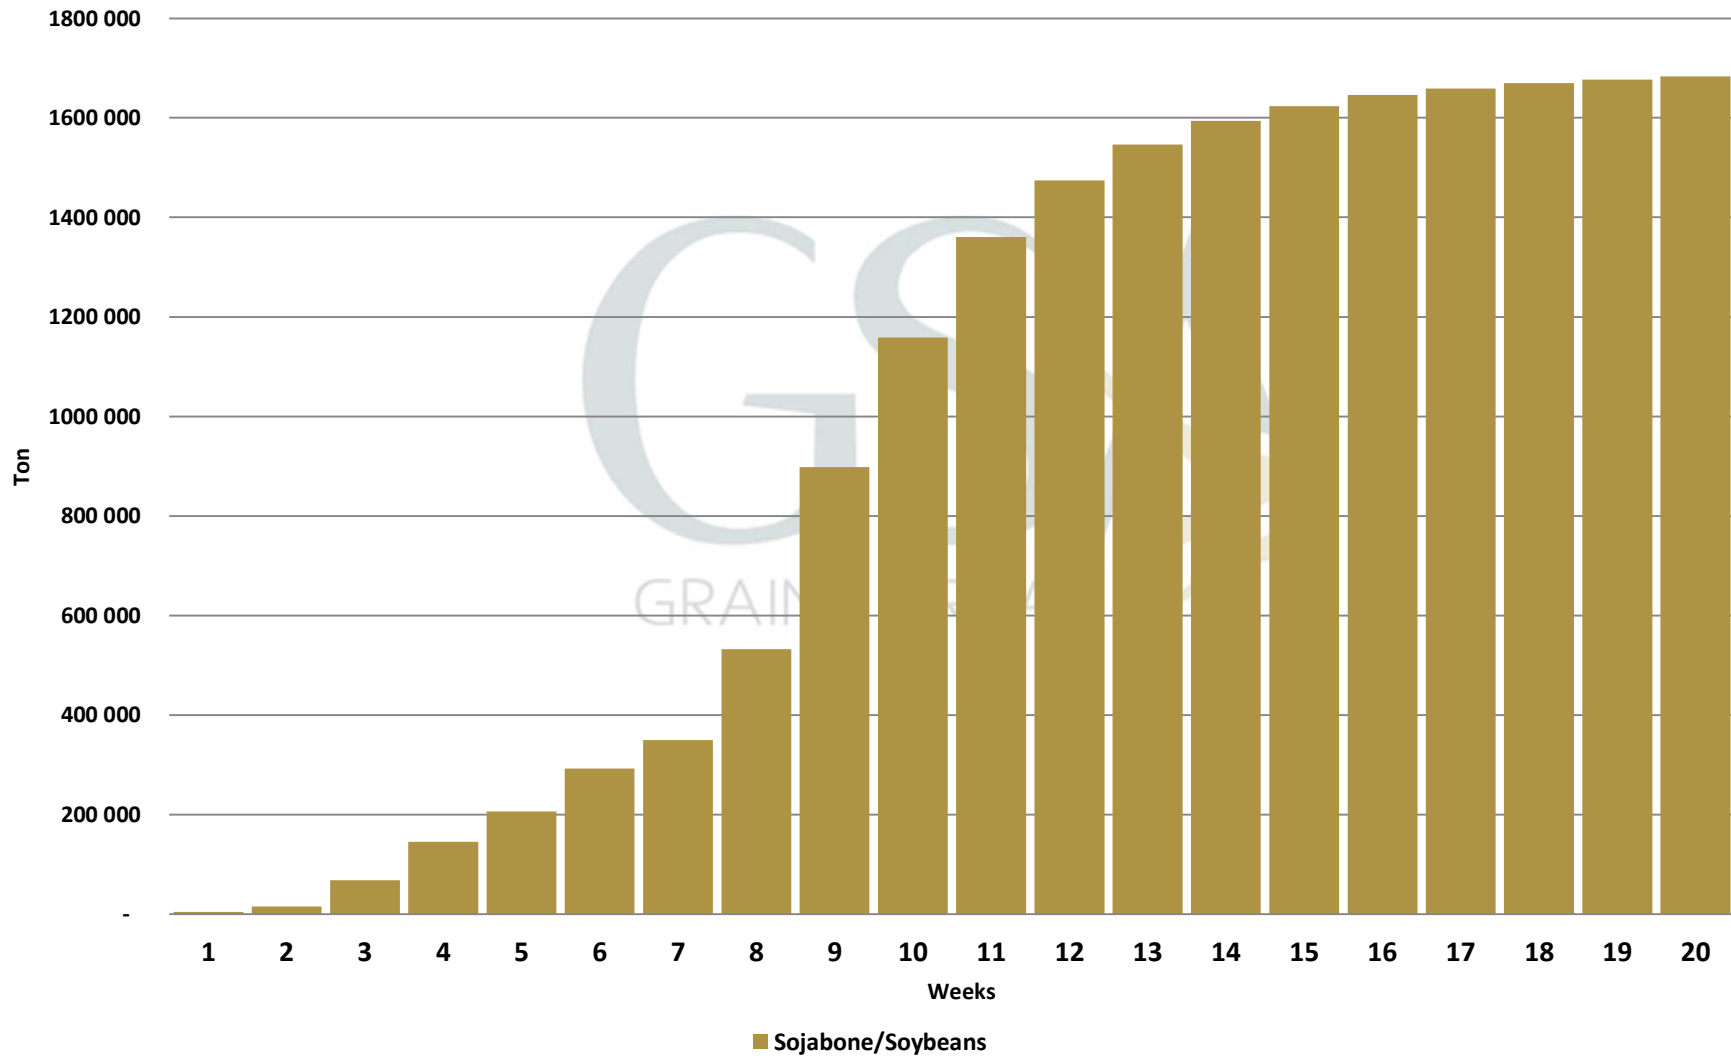

Weeklikse sojaboon lewerings (Bemarkingsjaar: Maart tot Februarie)/
Weekly soybean deliveries (Marketing year March to February)

Weeklikse kumulatiewe Sojaboon lewerings (Bemarkingsjaar: Maart 2024 tot Februarie 2025)

Total YTD soybean deliveries for the 2024/25 season vs previous season's