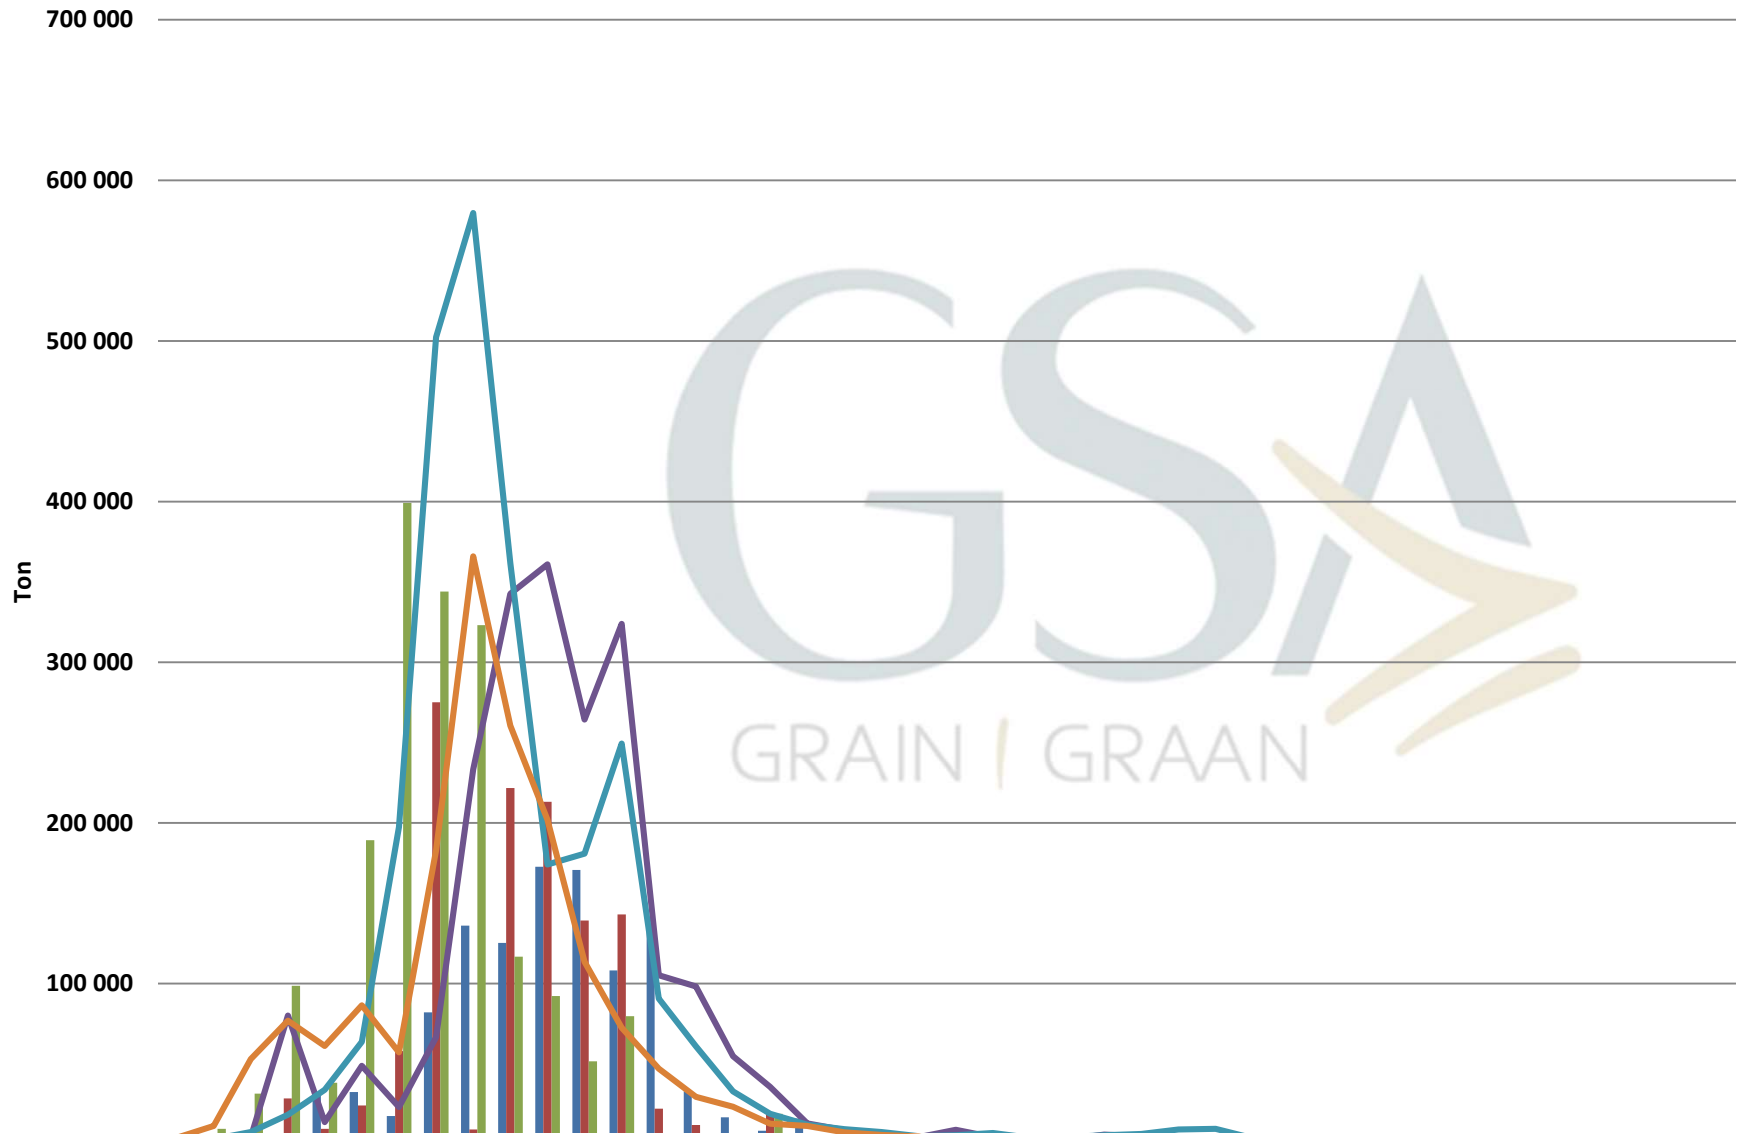

Weeklikse sojaboon lewerings (Bemarkingsjaar: Maart tot Februarie)/
Weekly soybean deliveries (Marketing year March to February)

Weeklikse kumulatiewe Sojaboon lewerings (Bemarkingsjaar: Maart 2024 tot Februarie 2025)

Total YTD soybean deliveries for the 2024/25 season vs previous season's