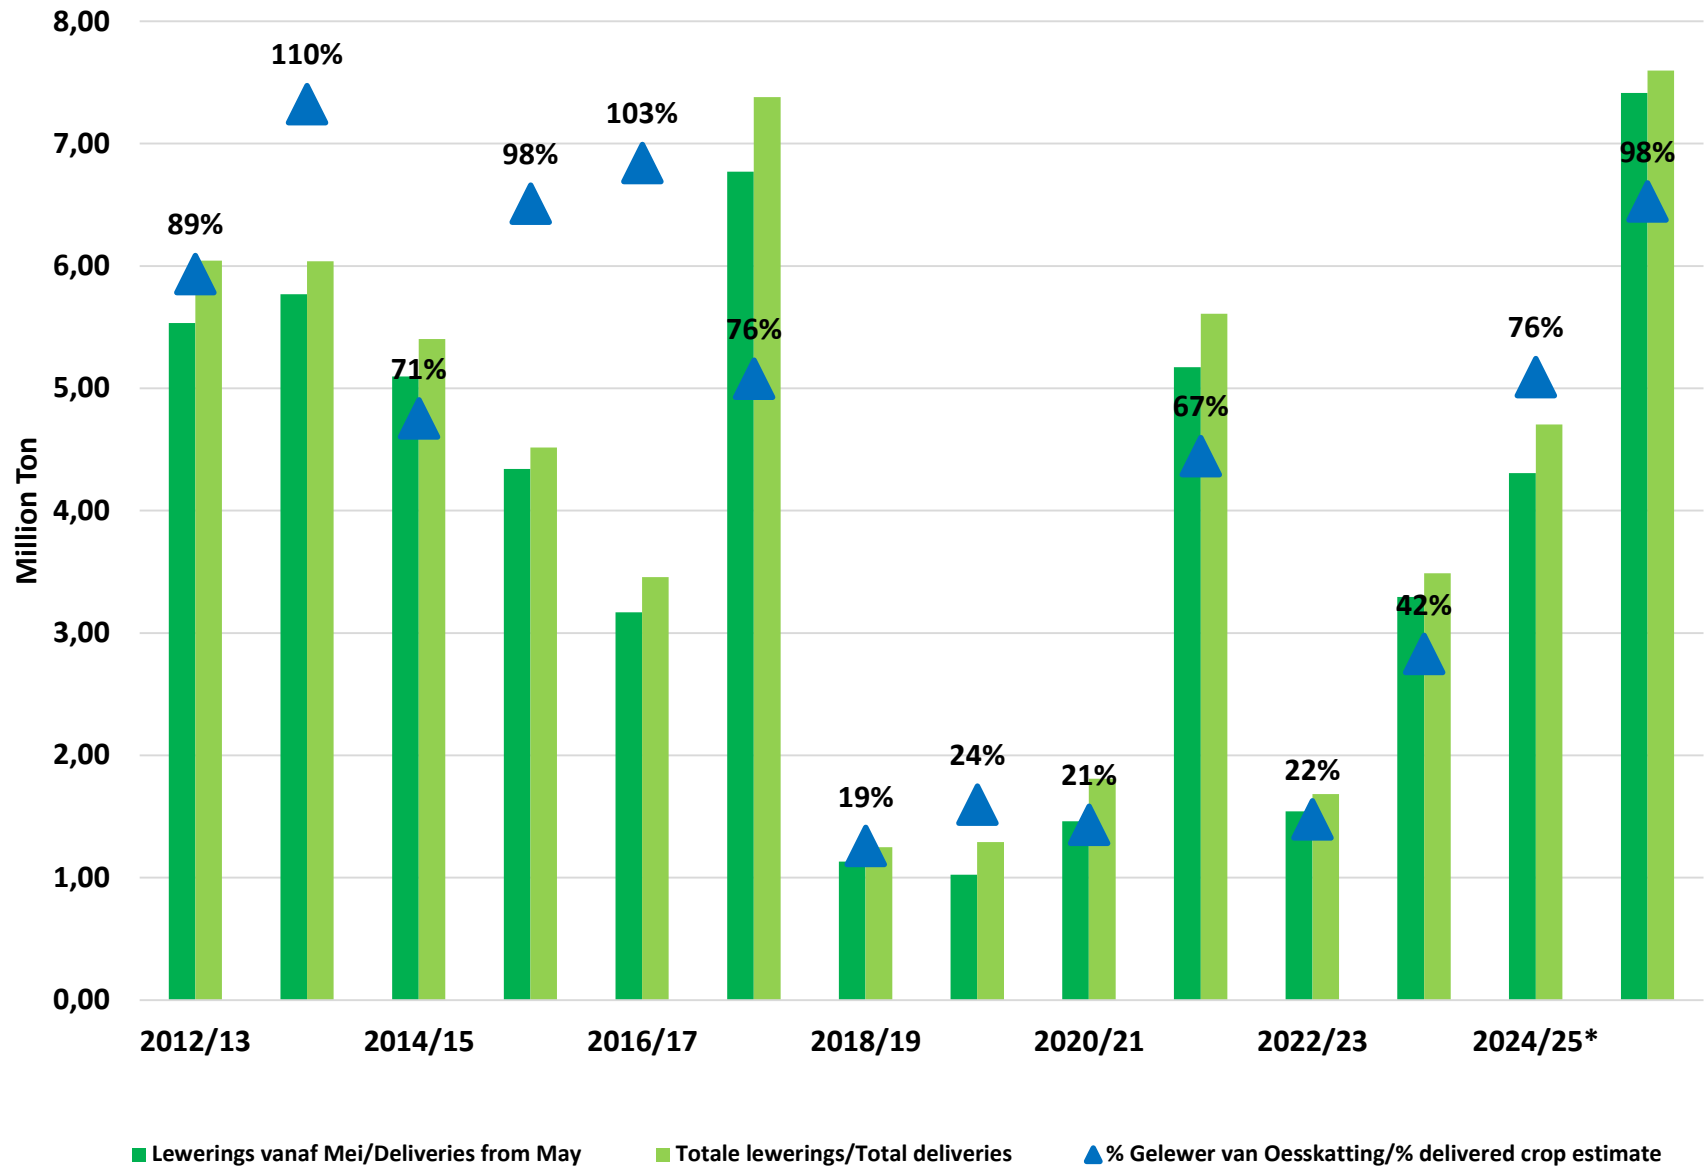

# Weeklikse mielielewerings (Bemarkingsjaar: Mei 2023 tot April 2024)

Weekly total maize deliveries (Marketing year: May 2024 to April 2025)

Weeklikse kumulatiewe mielielewerings (Bemarkingsjaar: Mei tot April)

### Total YTD WM deliveries for the 2023/24 season vs previous season's