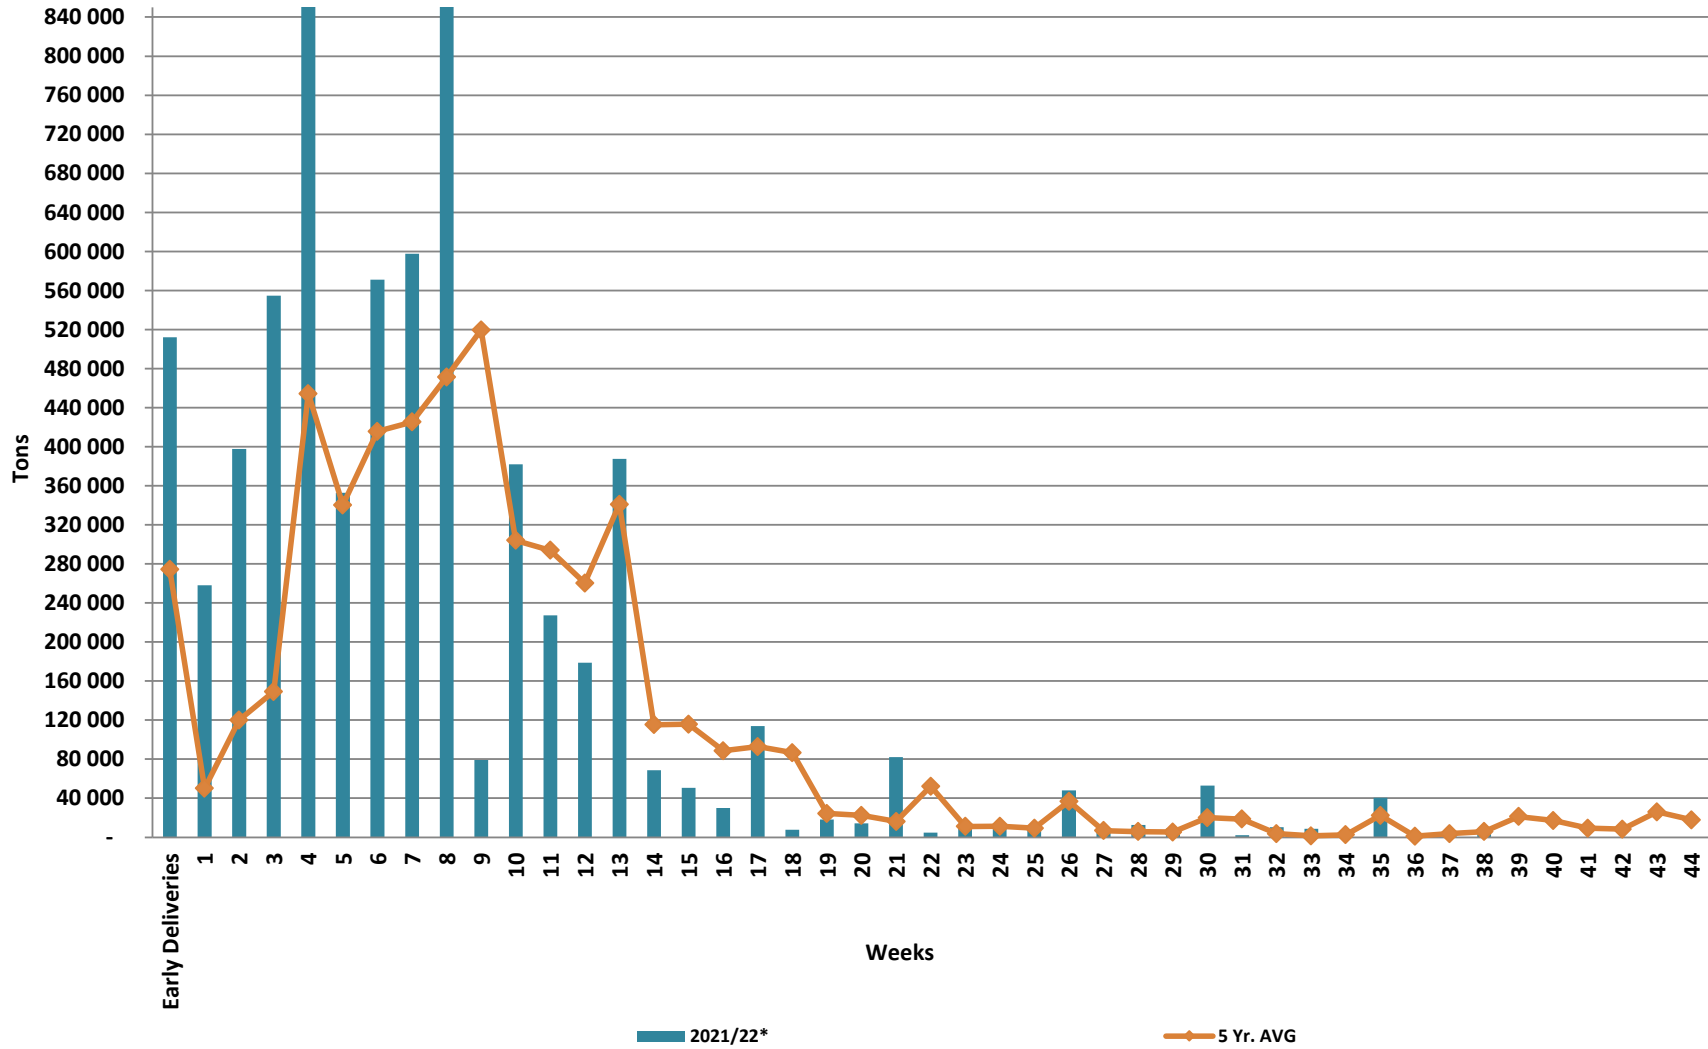

# White Maize: Weekly producer deliveries

## Yellow Maize: Weekly producer deliveries

## Weeklikse mielielewerings (Bemarkingsjaar: Mei tot April 2020/21)

Weeklikse totale mielielewerings (Bemarkingsjaar: Mei tot April)

Weeklikse kumulatiewe mielielewerings (Bemarkingsjaar: Mei tot April)

### Total YTD WM deliveries for the 2021/22 season vs previous season's