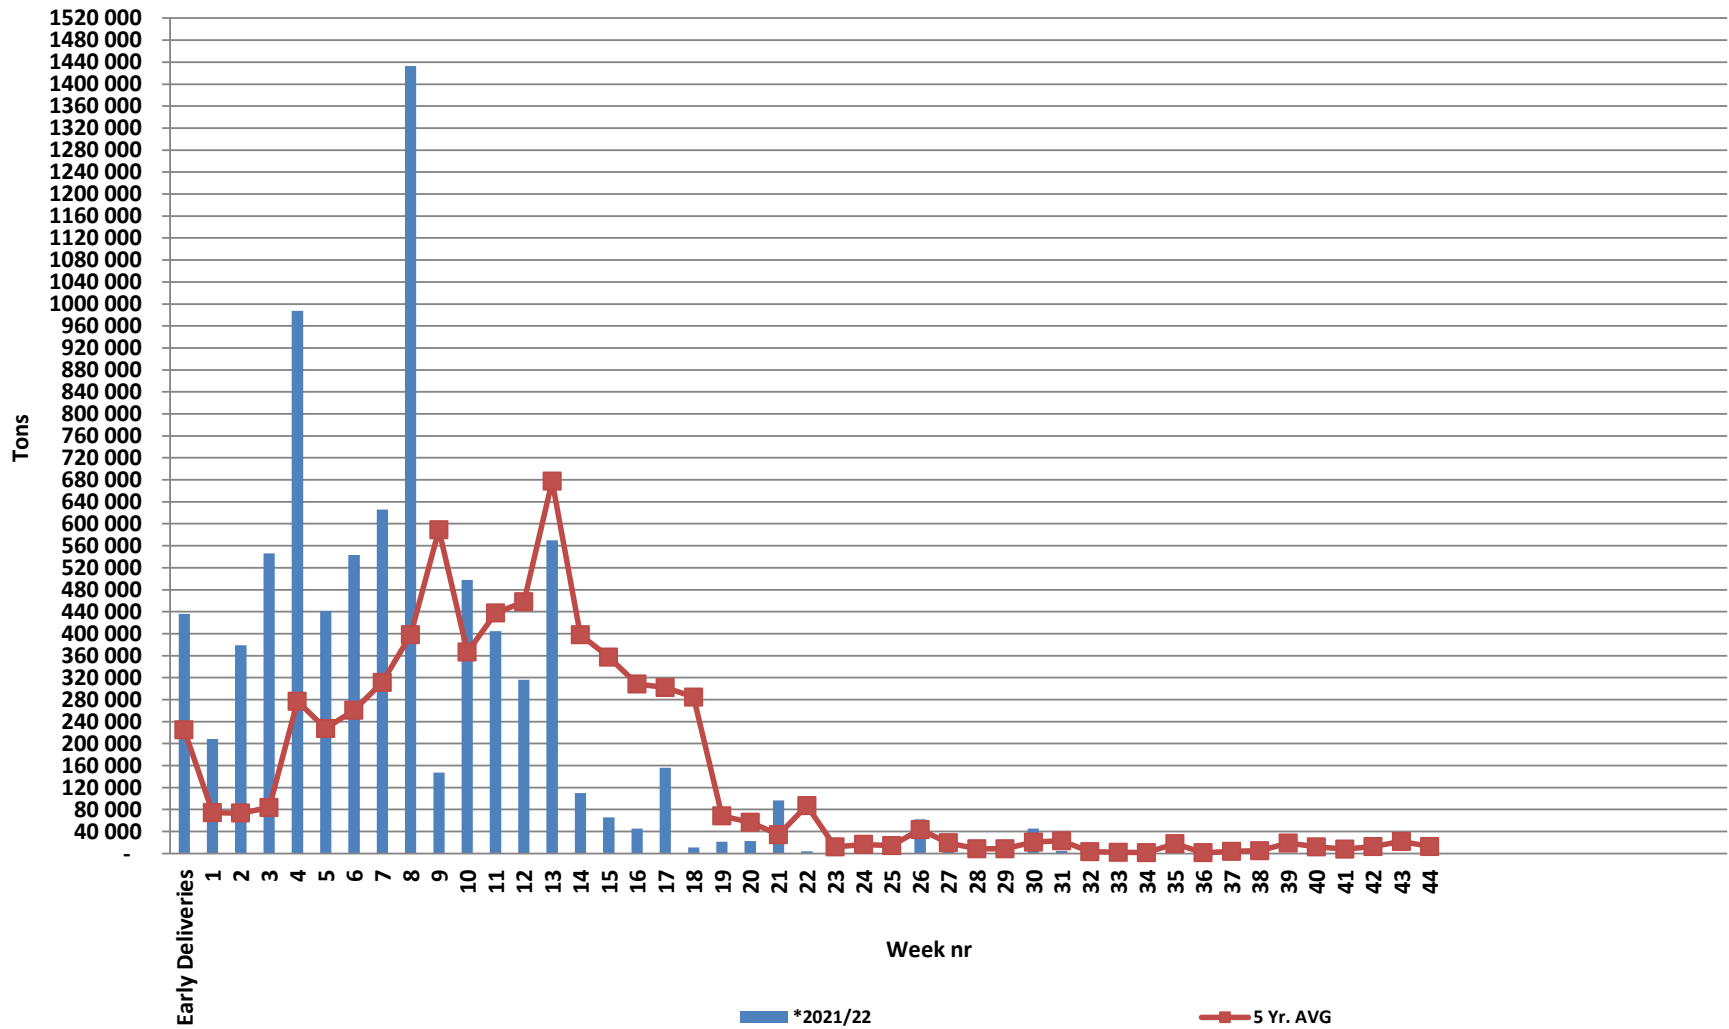

# White Maize: Weekly producer deliveries

## Yellow Maize: Weekly producer deliveries

## Weeklikse mielielewerings (Bemarkingsjaar: Mei tot April 2020/21)

Weeklikse totale mielielewerings (Bemarkingsjaar: Mei tot April)

Weeklikse kumulatiewe mielielewerings (Bemarkingsjaar: Mei tot April)

### Total YTD WM deliveries for the 2021/22 season vs previous season's