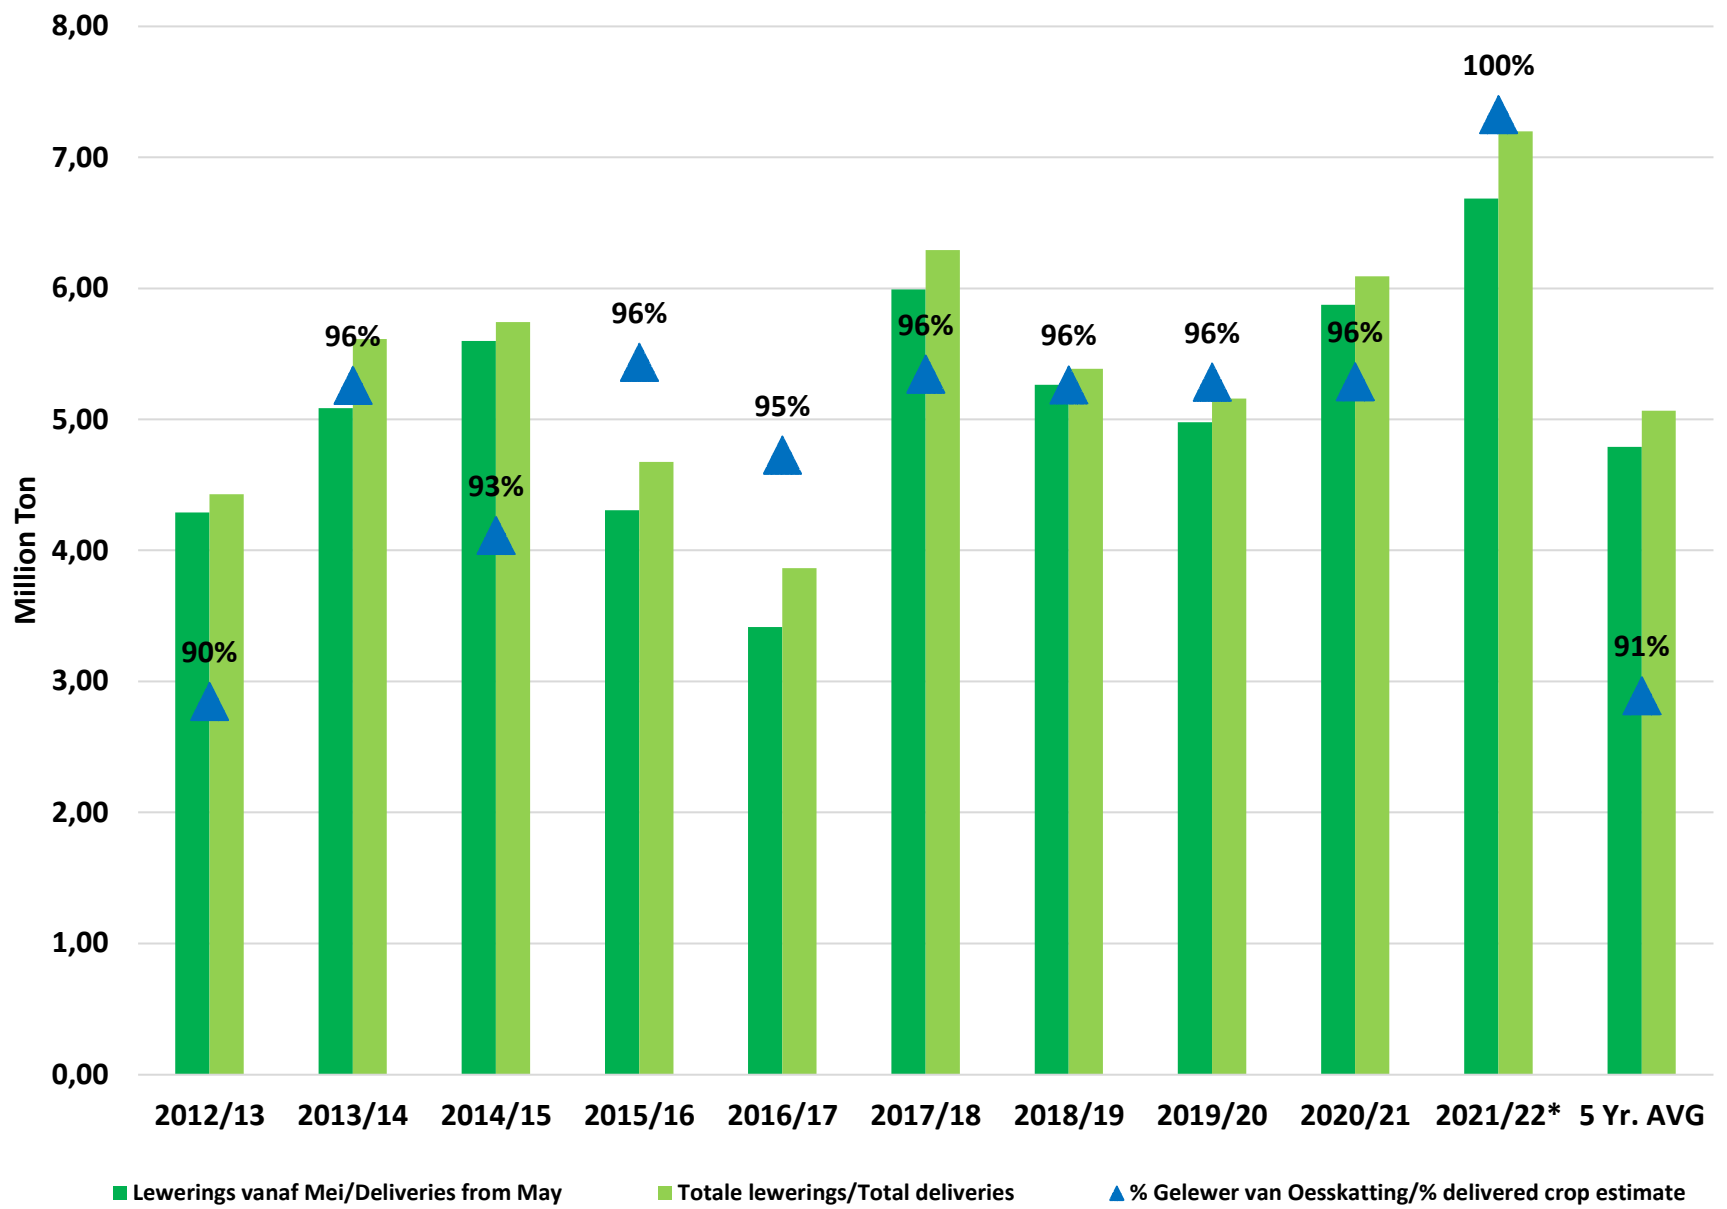

Total YTD YM deliveries for the 2021/22 season vs previous season's