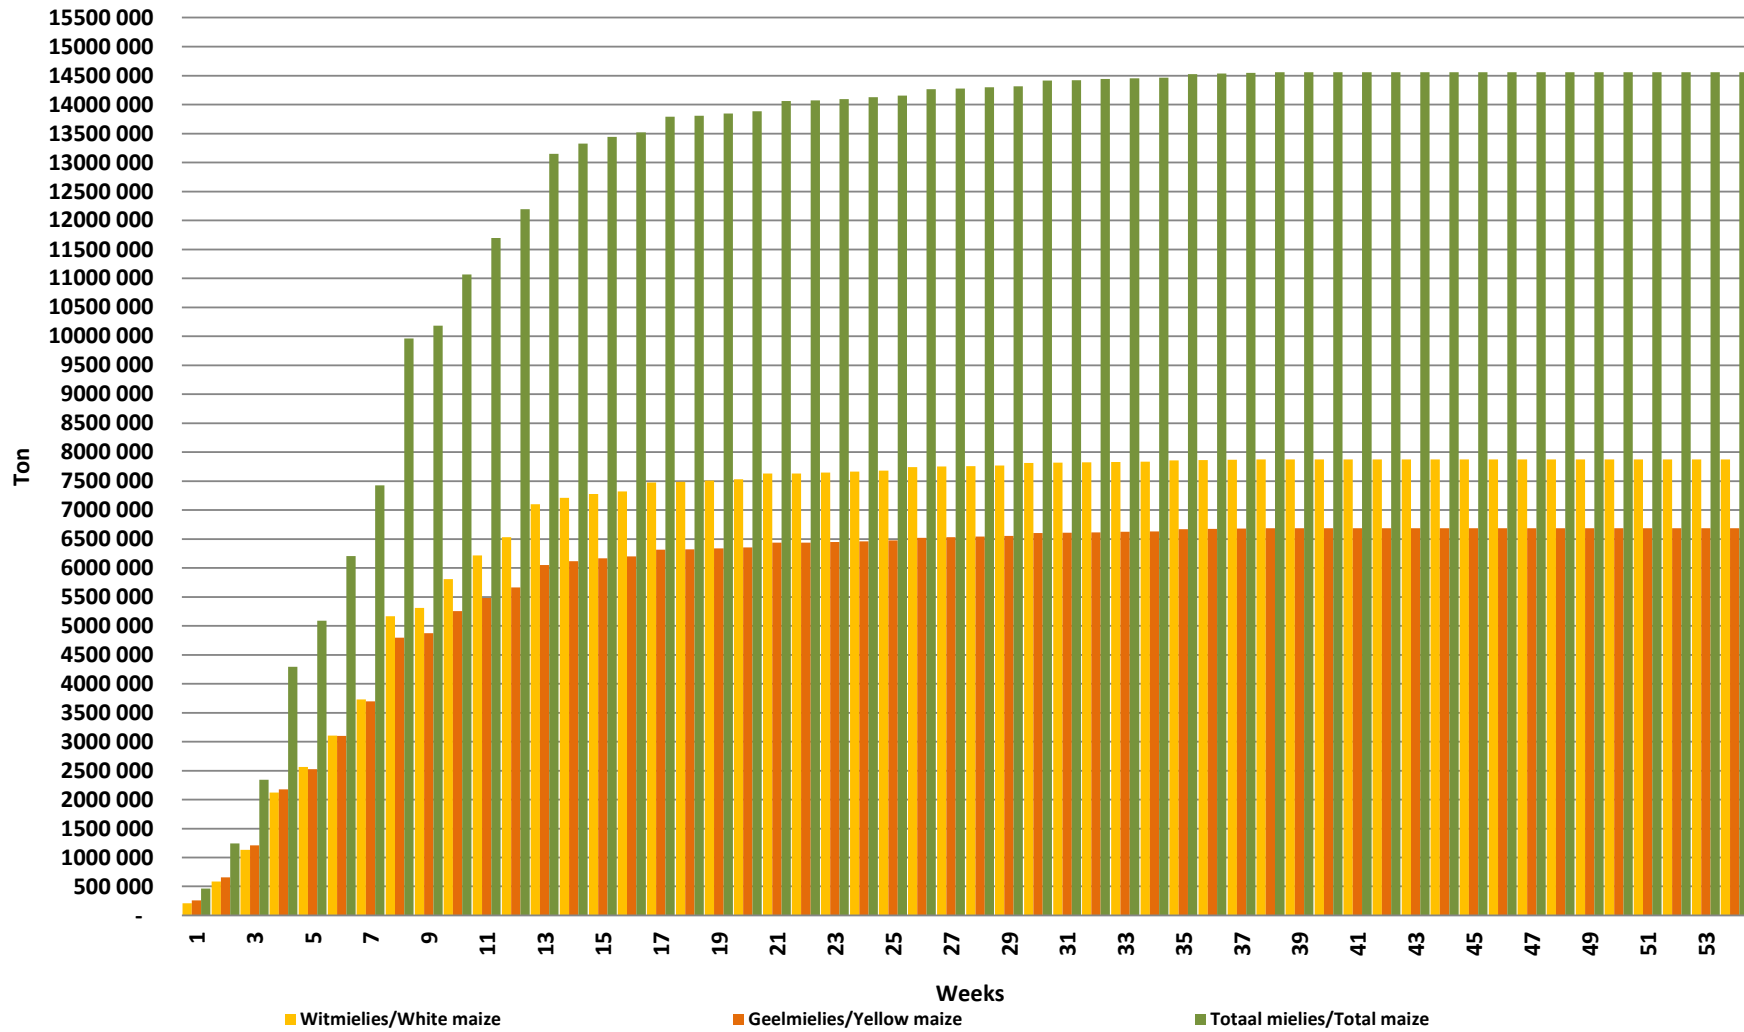

## Yellow Maize: Weekly producer deliveries

## Weeklikse mielielewerings (Bemarkingsjaar: Mei tot April 2020/21)

Weeklikse totale mielielewerings (Bemarkingsjaar: Mei tot April)

Weeklikse kumulatiewe mielielewerings (Bemarkingsjaar: Mei tot April)

### Total YTD WM deliveries for the 2021/22 season vs previous season's