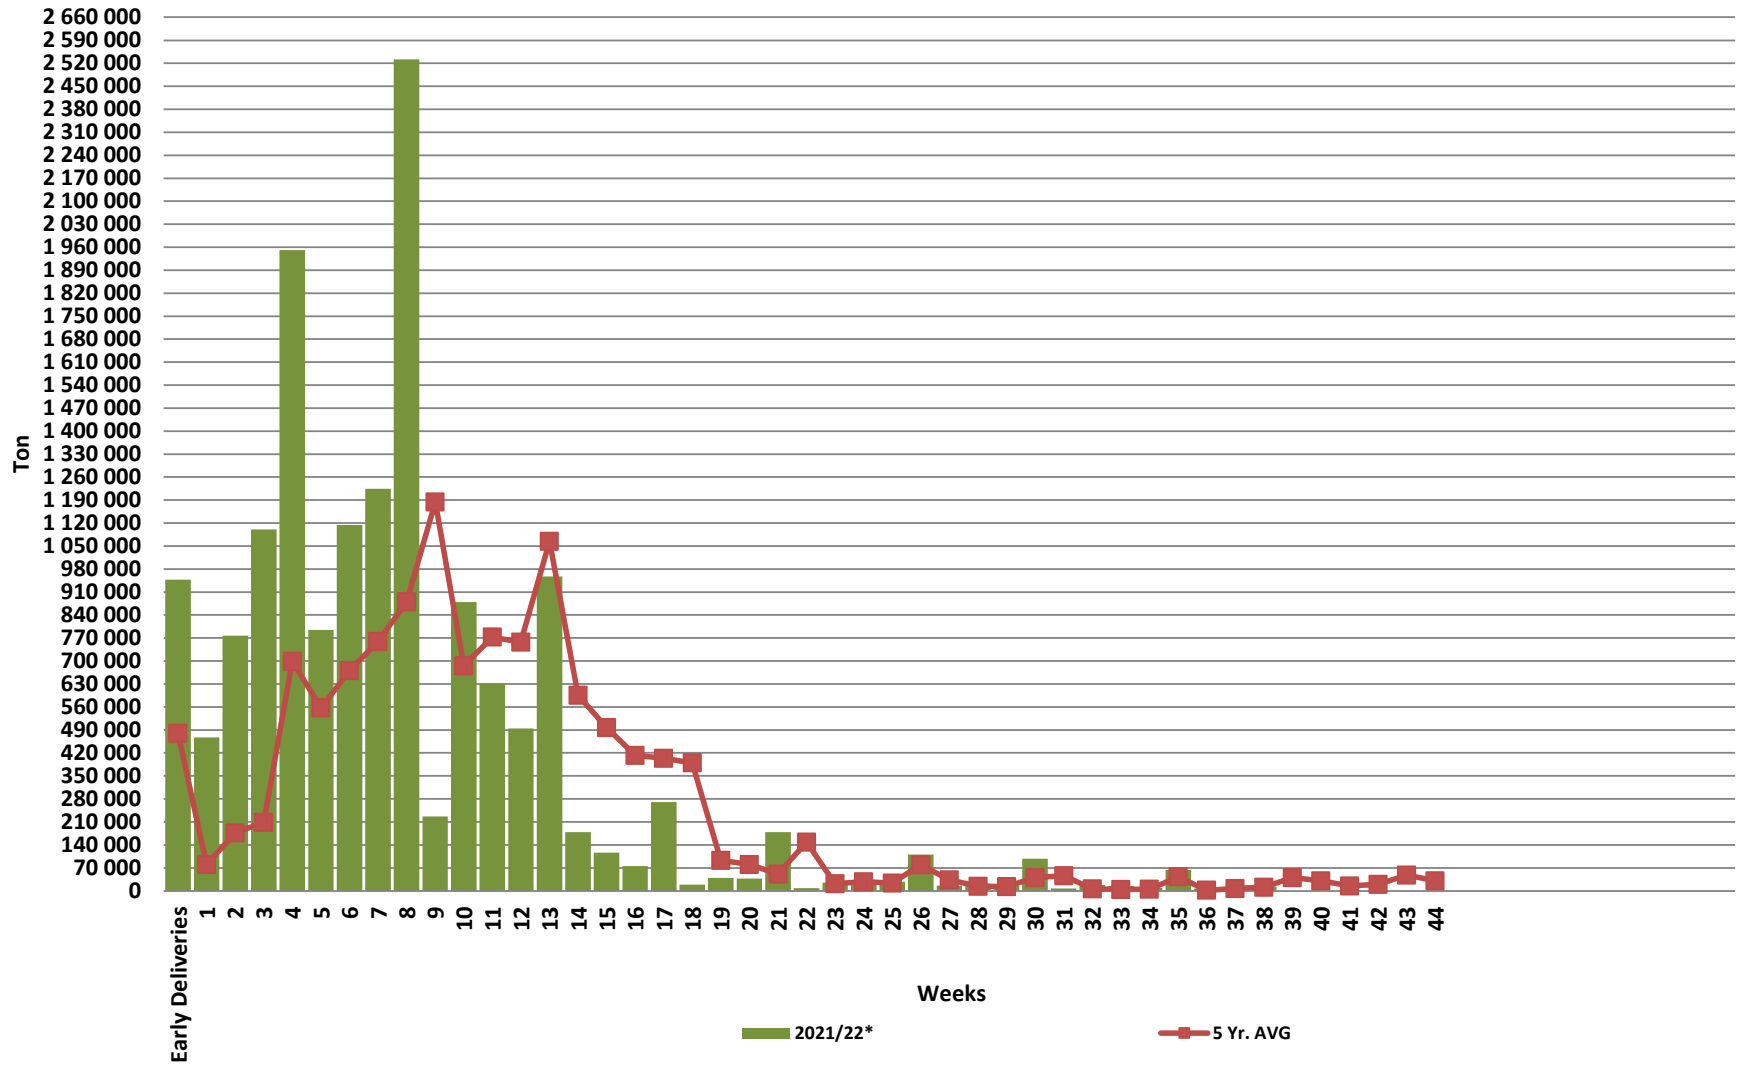

# White Maize: Weekly producer deliveries

## Yellow Maize: Weekly producer deliveries

## Weeklikse mielielewerings (Bemarkingsjaar: Mei tot April 2020/21)

Weeklikse totale mielielewerings (Bemarkingsjaar: Mei tot April)

Weeklikse kumulatiewe mielielewerings (Bemarkingsjaar: Mei tot April)

### Total YTD WM deliveries for the 2021/22 season vs previous season's