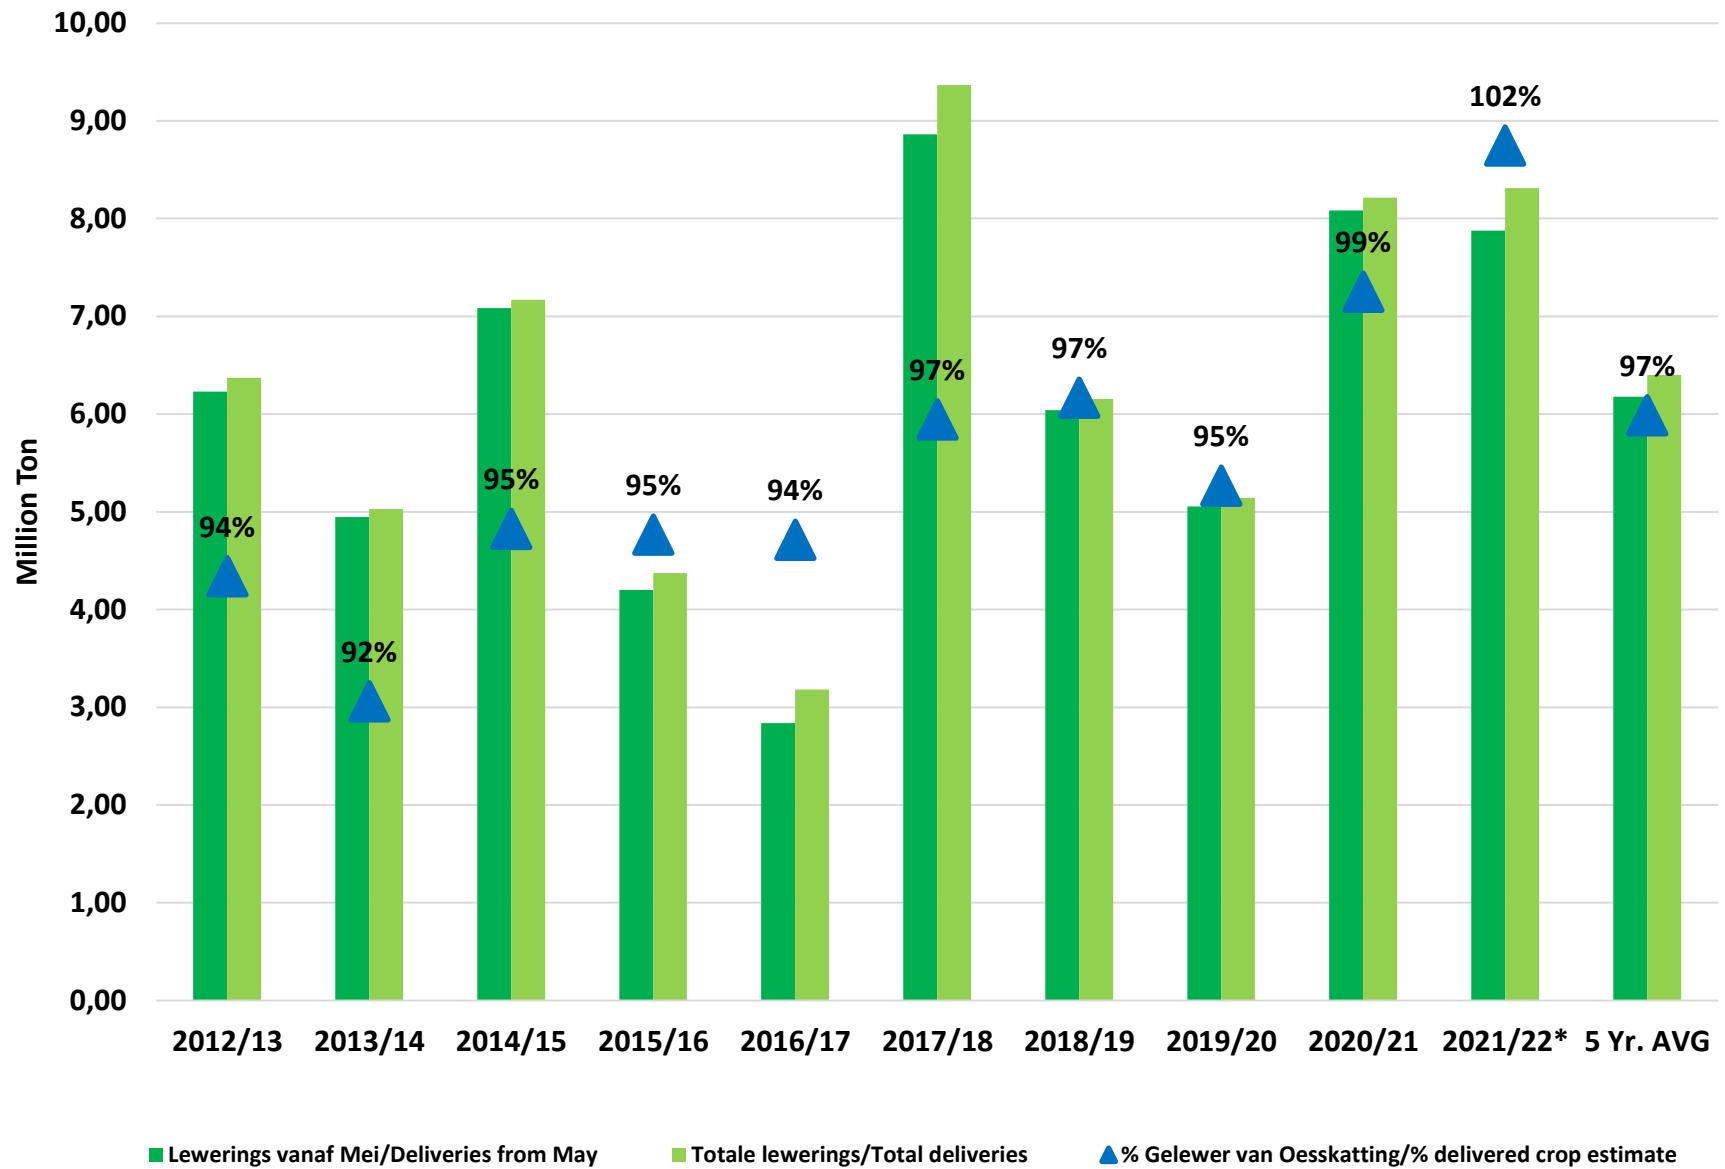

## Weeklikse mielielewerings (Bemarkingsjaar: Mei tot April 2020/21)

Weeklikse totale mielielewerings (Bemarkingsjaar: Mei tot April)

Weeklikse kumulatiewe mielielewerings (Bemarkingsjaar: Mei tot April)

### Total YTD WM deliveries for the 2021/22 season vs previous season's