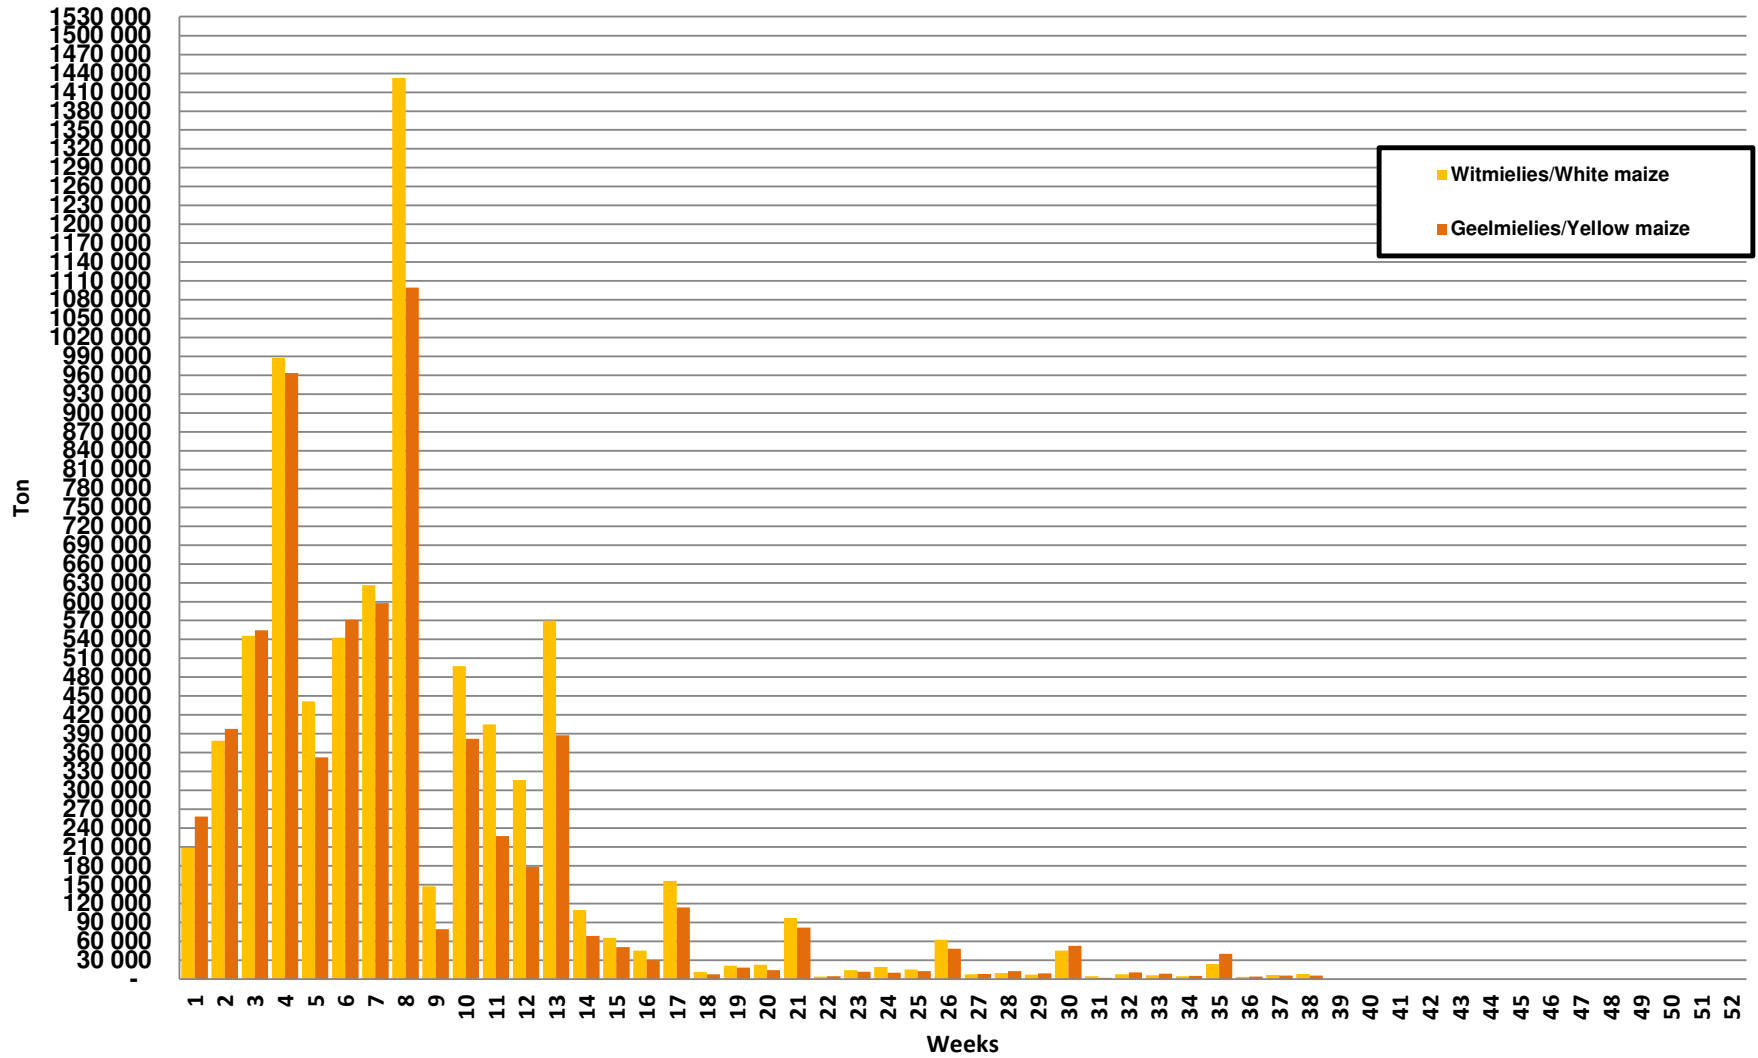

# White Maize: Weekly producer deliveries

## Yellow Maize: Weekly producer deliveries

## Weeklikse mielielewerings (Bemarkingsjaar: Mei tot April 2020/21)

Weeklikse totale mielielewerings (Bemarkingsjaar: Mei tot April)

Weeklikse kumulatiewe mielielewerings (Bemarkingsjaar: Mei tot April)

### Total YTD WM deliveries for the 2021/22 season vs previous season's