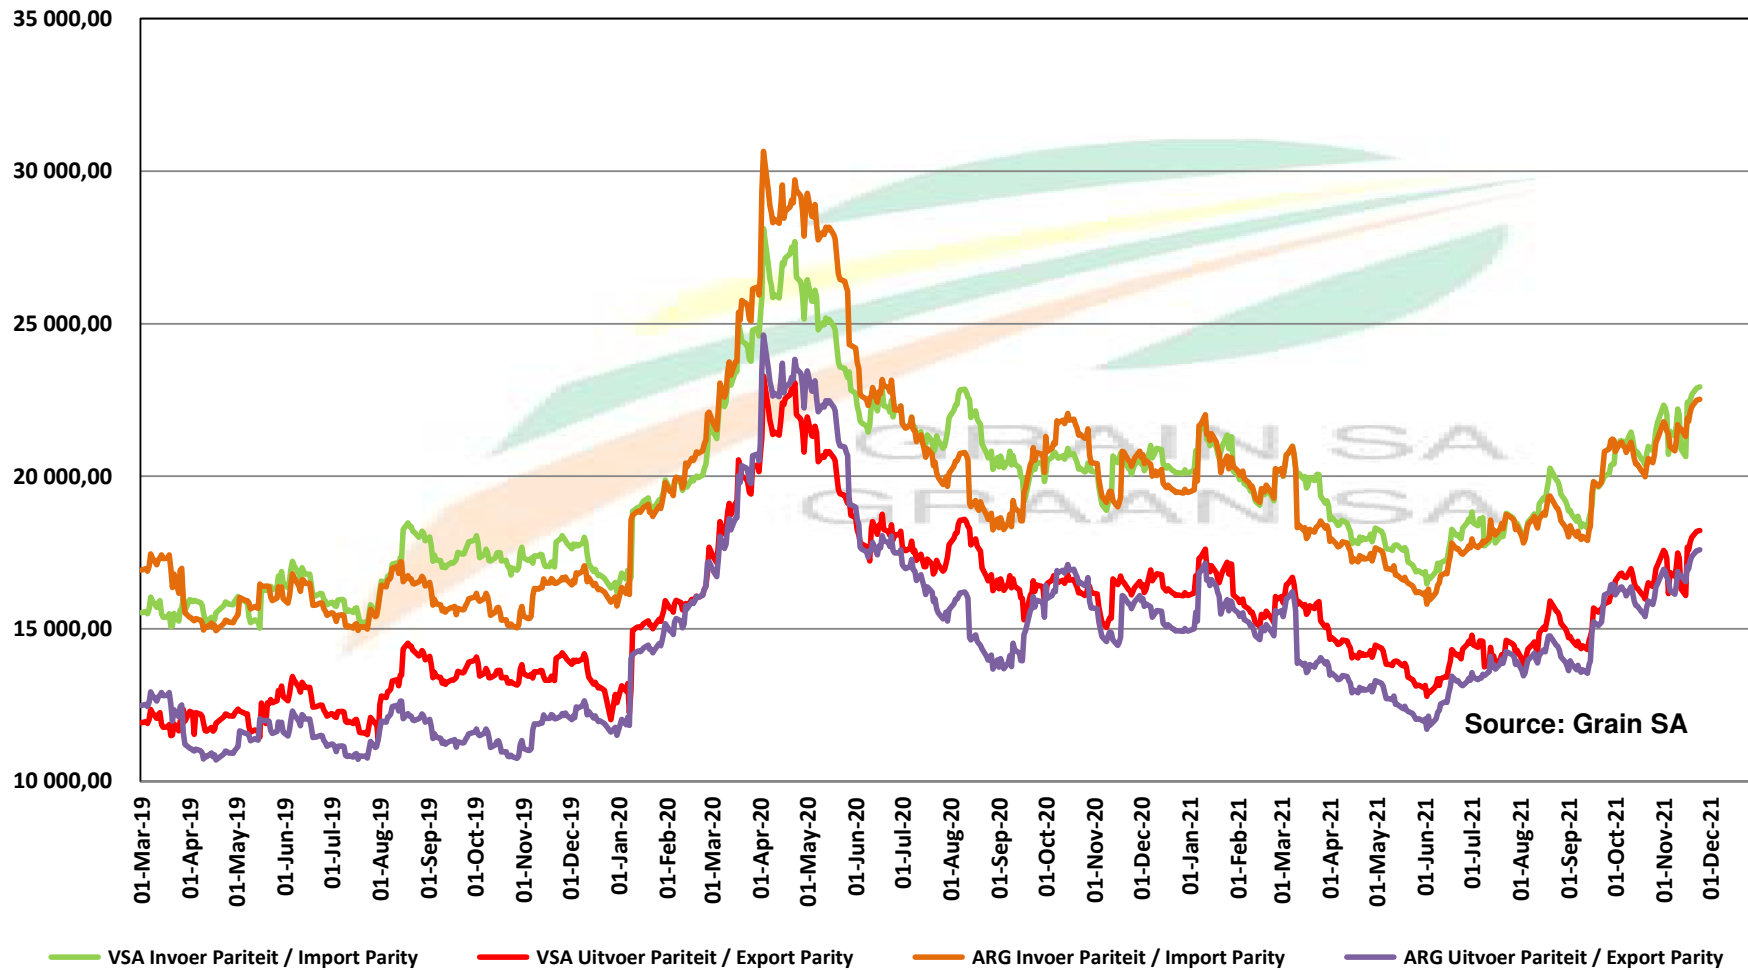

PRICES OF DERIVED SOYBEAN DELIVERED IN RANDFONTEIN PRYSE VAN AFGELEIDE SOJABONE GELEWER IN RANDFONTEIN

PRICES OF SOYBEAN CRUSHING MARGIN PRYSE VAN SOJABOON PERSMARGE

PRICES OF BRAZILIAN SOYBEAN DELIVERED IN RANDFONTEIN PRYSE VAN BRASILIAANSE SOJABONE GELEWER IN RANDFONTEIN

Source: Grain SA

Prices of Canola in the South Cape (Swellendam)
 Canolapryse in die Suid-Kaap (Swellendam)

PRICES OF PROCESSED AND GRADED USA CHOICE GRADE GROUNDNUTS (40/50) (RANDFONTEIN)
 PRYSE VAN UITGEDOP EN GESORTEERDE VSA KEURGRAAD GRONDBONE MET 'N PITGROOTTE VAN 40/50
 pitgrootte (RANDFONTEIN)

PRODUCER PARITY PRICES OF PROCESSED AND GRADED CHOICE GRADE GROUNDNUTS (40/50)
PRODSENTE PARITEITSPRYSE VAN UITGEDOPE EN GESORTEERDE KEURGRAAD GRONDBONE MET
'N PITGROOTTE VAN 40/50

PRICES OF PROCESSED AND GRADED ARGENTINEAN CHOICE GRADE GROUNDNUTS (40/50) (RANDFONTEIN)
 PRYSE VAN UITGEDOP EN GESORTEERDE ARGENTYNSKE KEURGRAADGRONDBONE MET 'N PITGROOTTE VAN
 40/50 (RANDFONTEIN)