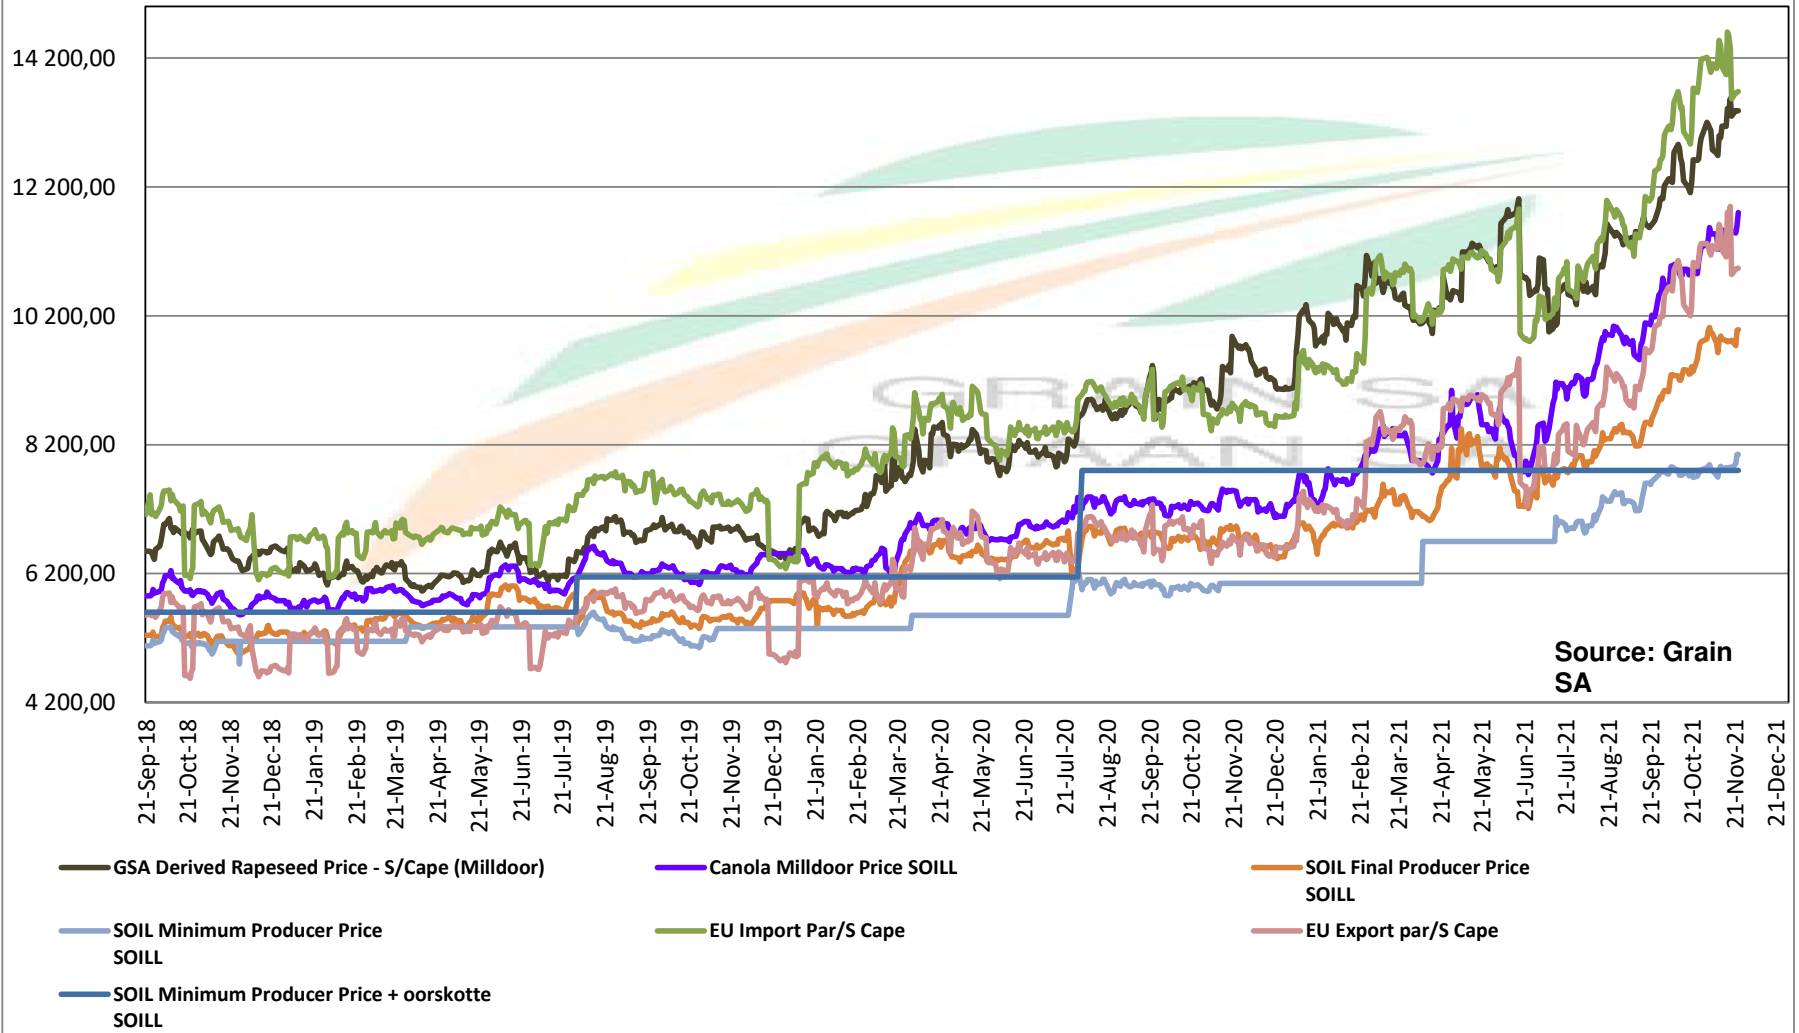

PRICES OF DERIVED SOYBEAN DELIVERED IN RANDFONTEIN PRYSE VAN AFGELEIDE SOJABONE GELEWER IN RANDFONTEIN

PRICES OF SOYBEAN CRUSHING MARGIN PRYSE VAN SOJABOON PERSMARGE

PRICES OF BRAZILIAN SOYBEAN DELIVERED IN RANDFONTEIN PRYSE VAN BRASILIAANSE SOJABONE GELEWER IN RANDFONTEIN

Source: Grain SA

Prices of Canola in the South Cape (Swellendam)
 Canolapryse in die Suid-Kaap (Swellendam)

PRICES OF PROCESSED AND GRADED USA CHOICE GRADE GROUNDNUTS (40/50) (RANDFONTEIN)
 PRYSE VAN UITGEDOP EN GESORTEERDE VSA KEURGRAAD GRONDBONE MET 'N PITGROOTTE VAN 40/50
 pitgrootte (RANDFONTEIN)

PRODUCER PARITY PRICES OF PROCESSED AND GRADED CHOICE GRADE GROUNDNUTS (40/50)
PRODSENTE PARITEITSPRYSE VAN UITGEDOPE EN GESORTEERDE KEURGRAAD GRONDBONE MET
'N PITGROOTTE VAN 40/50

PRICES OF PROCESSED AND GRADED ARGENTINEAN CHOICE GRADE GROUNDNUTS (40/50) (RANDFONTEIN)
 PRYSE VAN UITGEDOP EN GESORTEERDE ARGENTYNSKE KEURGRAADGRONDBONE MET 'N PITGROOTTE VAN
 40/50 (RANDFONTEIN)