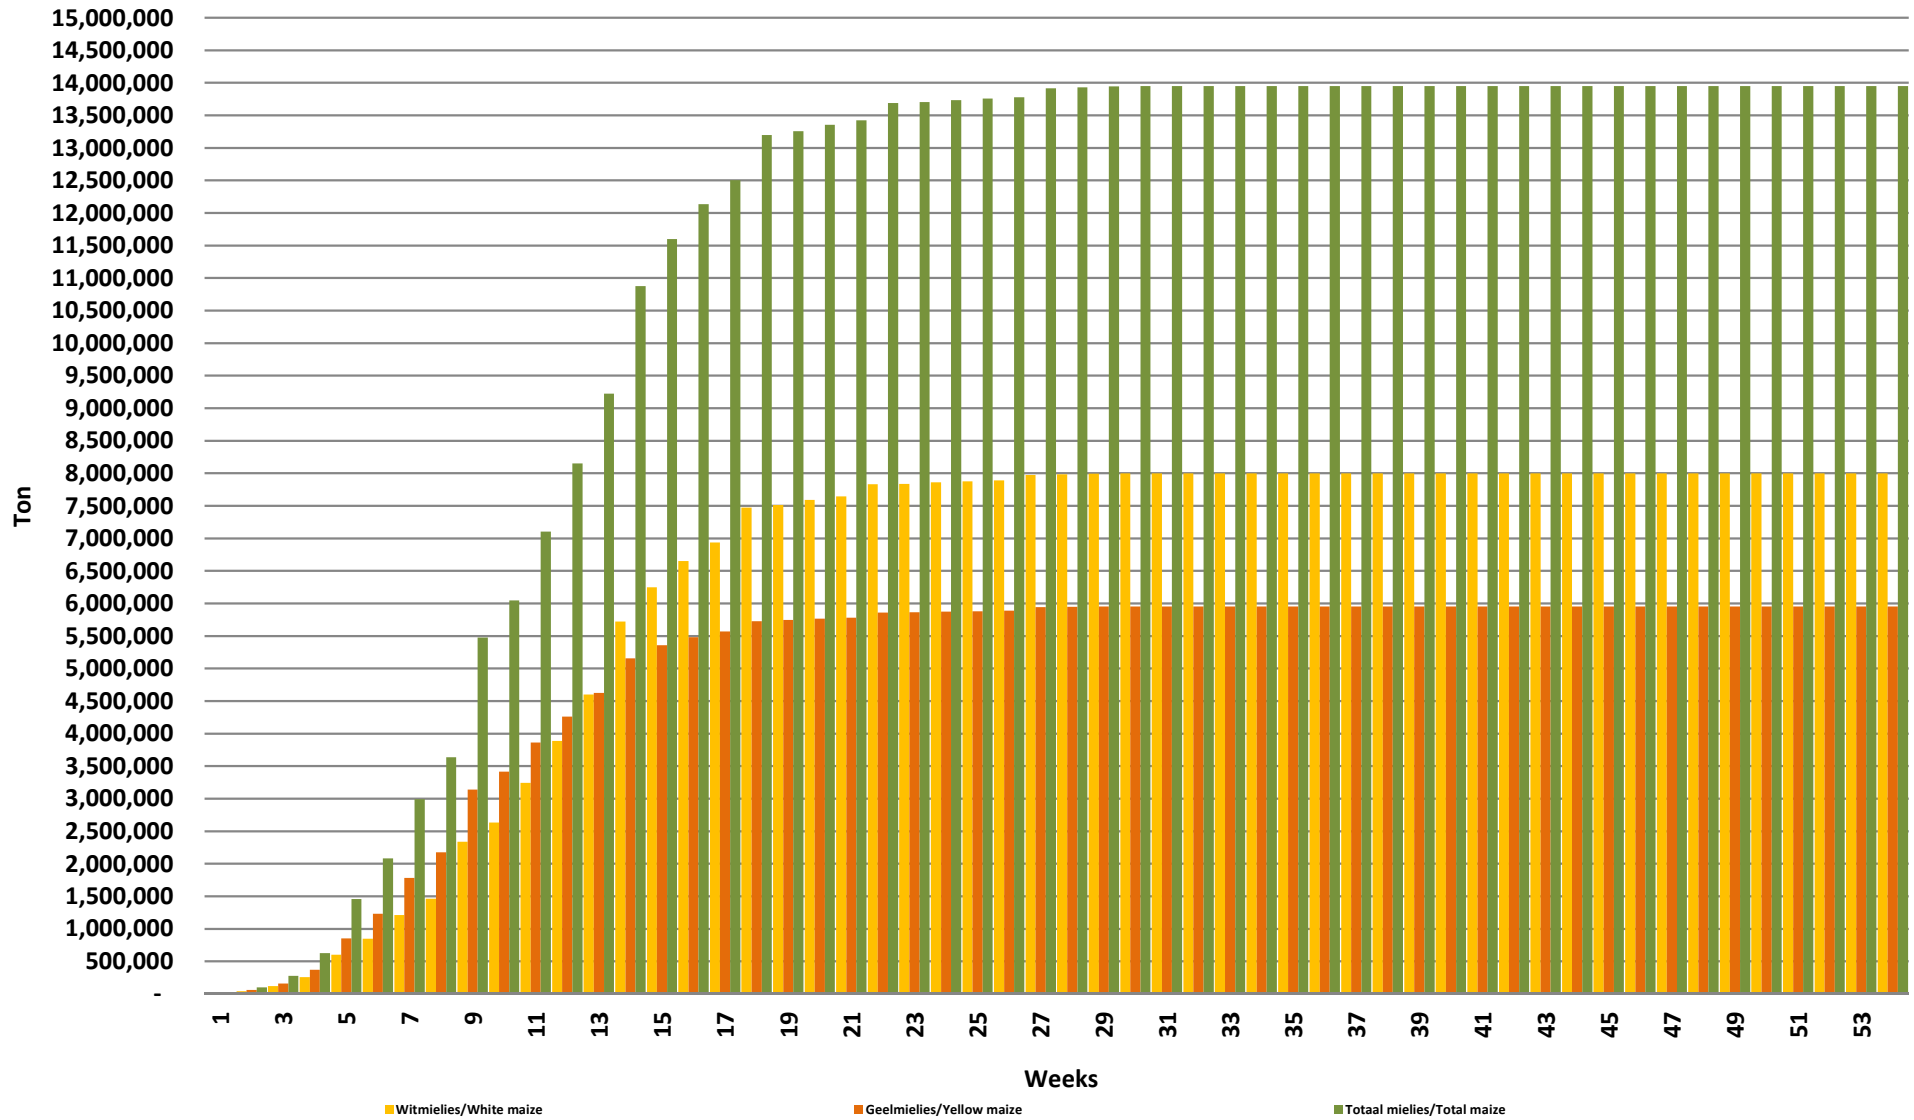

White Maize: Weekly producer deliveries

Yellow Maize: Weekly producer deliveries

Weeklikse mielielewerings (Bemarkingsjaar: Mei tot April 2020/21)

Weeklikse totale mielielewerings (Bemarkingsjaar: Mei tot April)

Weeklikse kumulatiewe mielielewerings (Bemarkingsjaar: Mei tot April)

Total YTD maize deliveries for the 2020/21 season vs previous season's