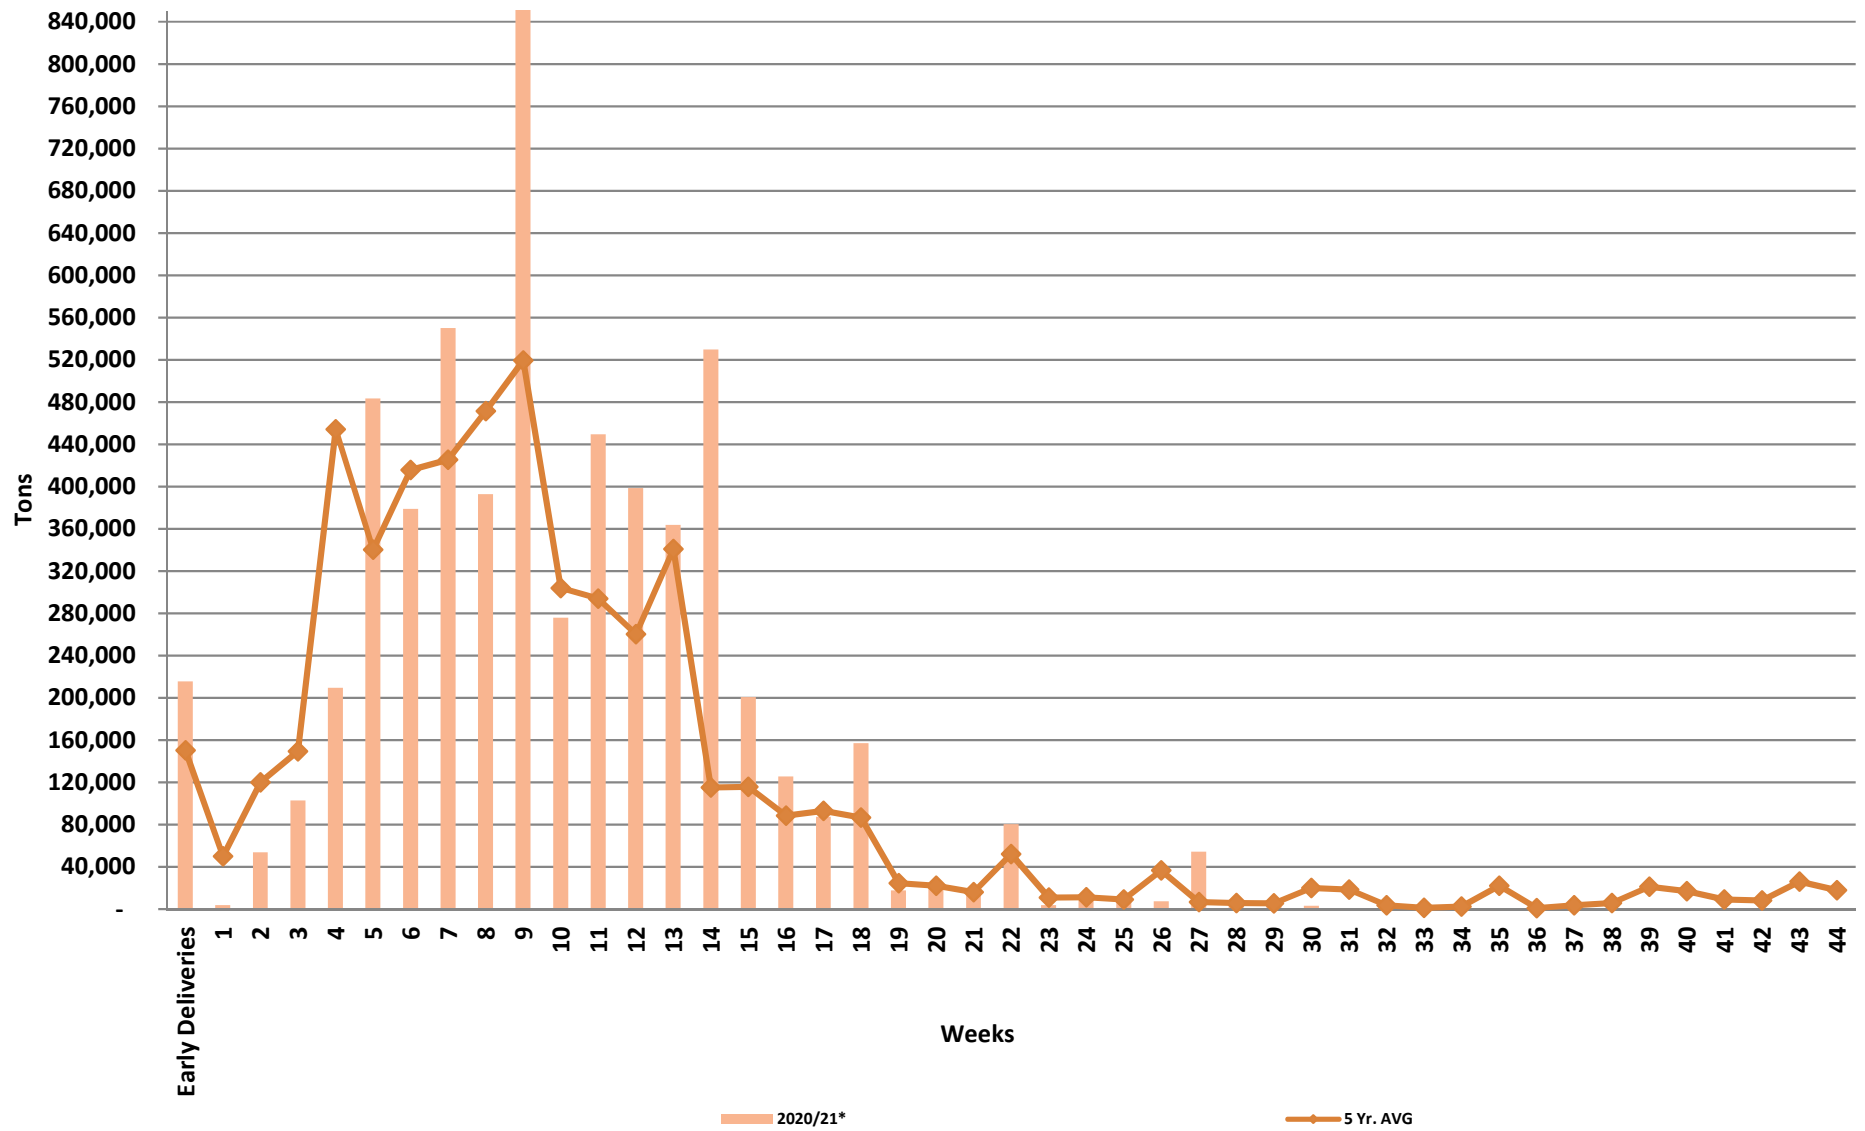

White Maize: Weekly producer deliveries

Yellow Maize: Weekly producer deliveries

Weeklikse mielielewerings (Bemarkingsjaar: Mei tot April 2020/21)

Weeklikse totale mielielewerings (Bemarkingsjaar: Mei tot April)

Weeklikse kumulatiewe mielielewerings (Bemarkingsjaar: Mei tot April)

Total YTD maize deliveries for the 2020/21 season vs previous season's