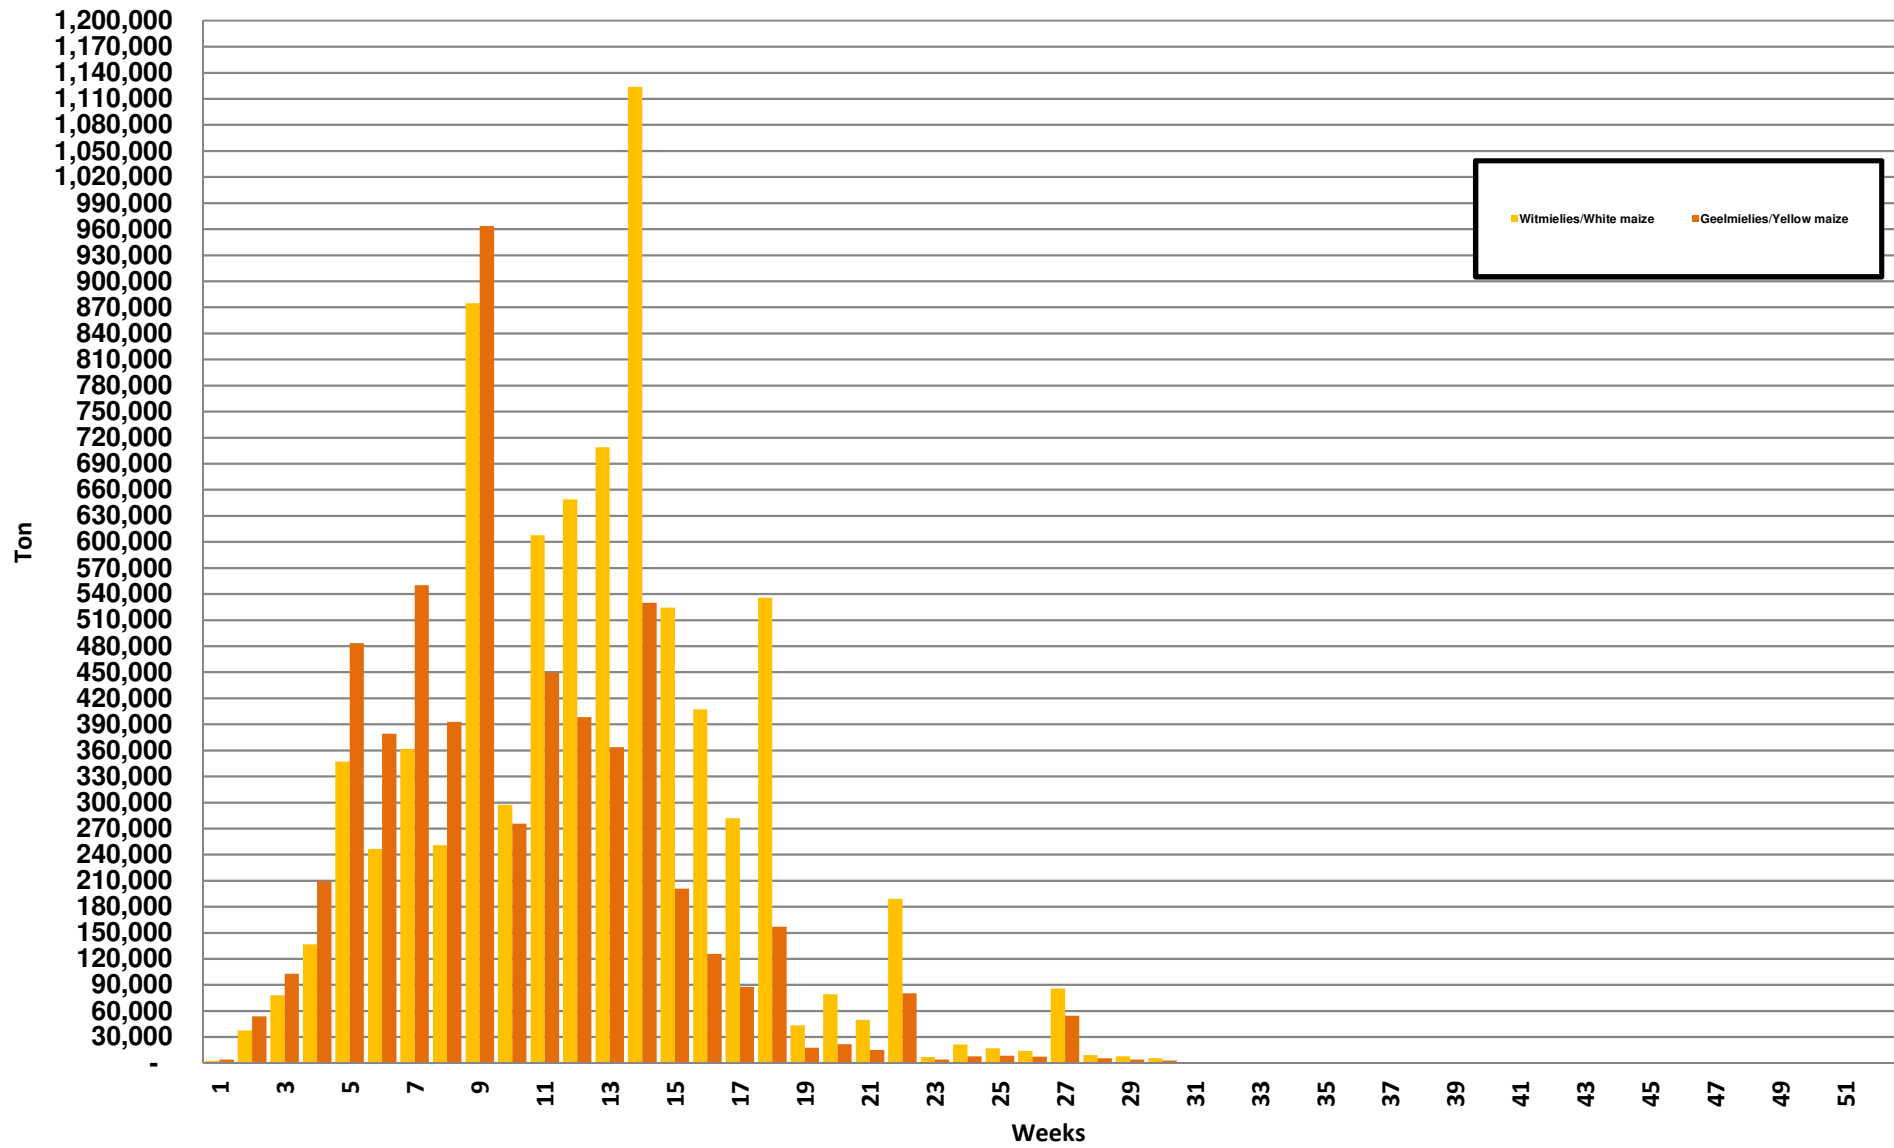

White Maize: Weekly producer deliveries

Yellow Maize: Weekly producer deliveries

Weeklikse mielielewerings (Bemarkingsjaar: Mei tot April 2020/21)

Weeklikse totale mielielewerings (Bemarkingsjaar: Mei tot April)

Weeklikse kumulatiewe mielielewerings (Bemarkingsjaar: Mei tot April)

Total YTD maize deliveries for the 2020/21 season vs previous season's