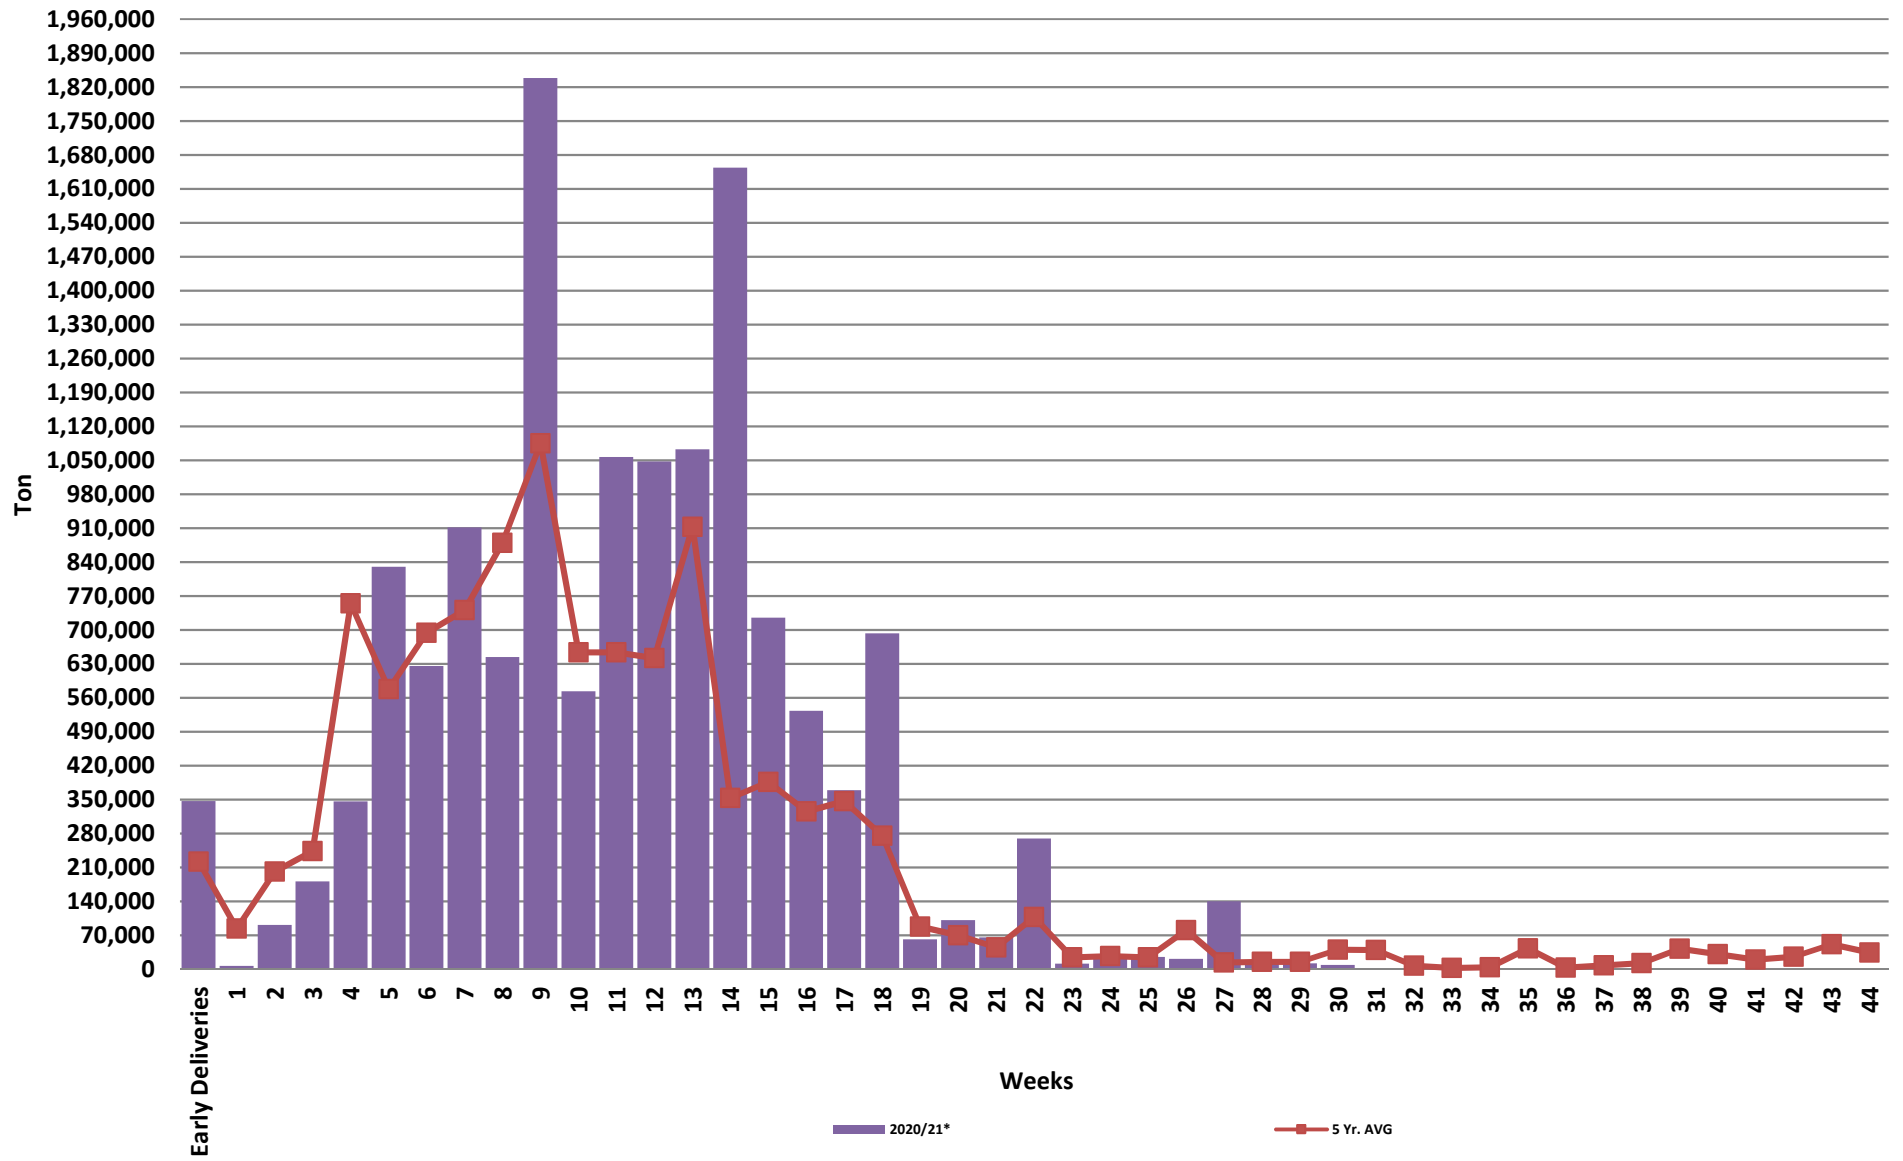

White Maize: Weekly producer deliveries

Yellow Maize: Weekly producer deliveries

Weeklikse mielielewerings (Bemarkingsjaar: Mei tot April 2020/21)

Weeklikse totale mielielewerings (Bemarkingsjaar: Mei tot April)

Weeklikse kumulatiewe mielielewerings (Bemarkingsjaar: Mei tot April)

Total YTD maize deliveries for the 2020/21 season vs previous season's