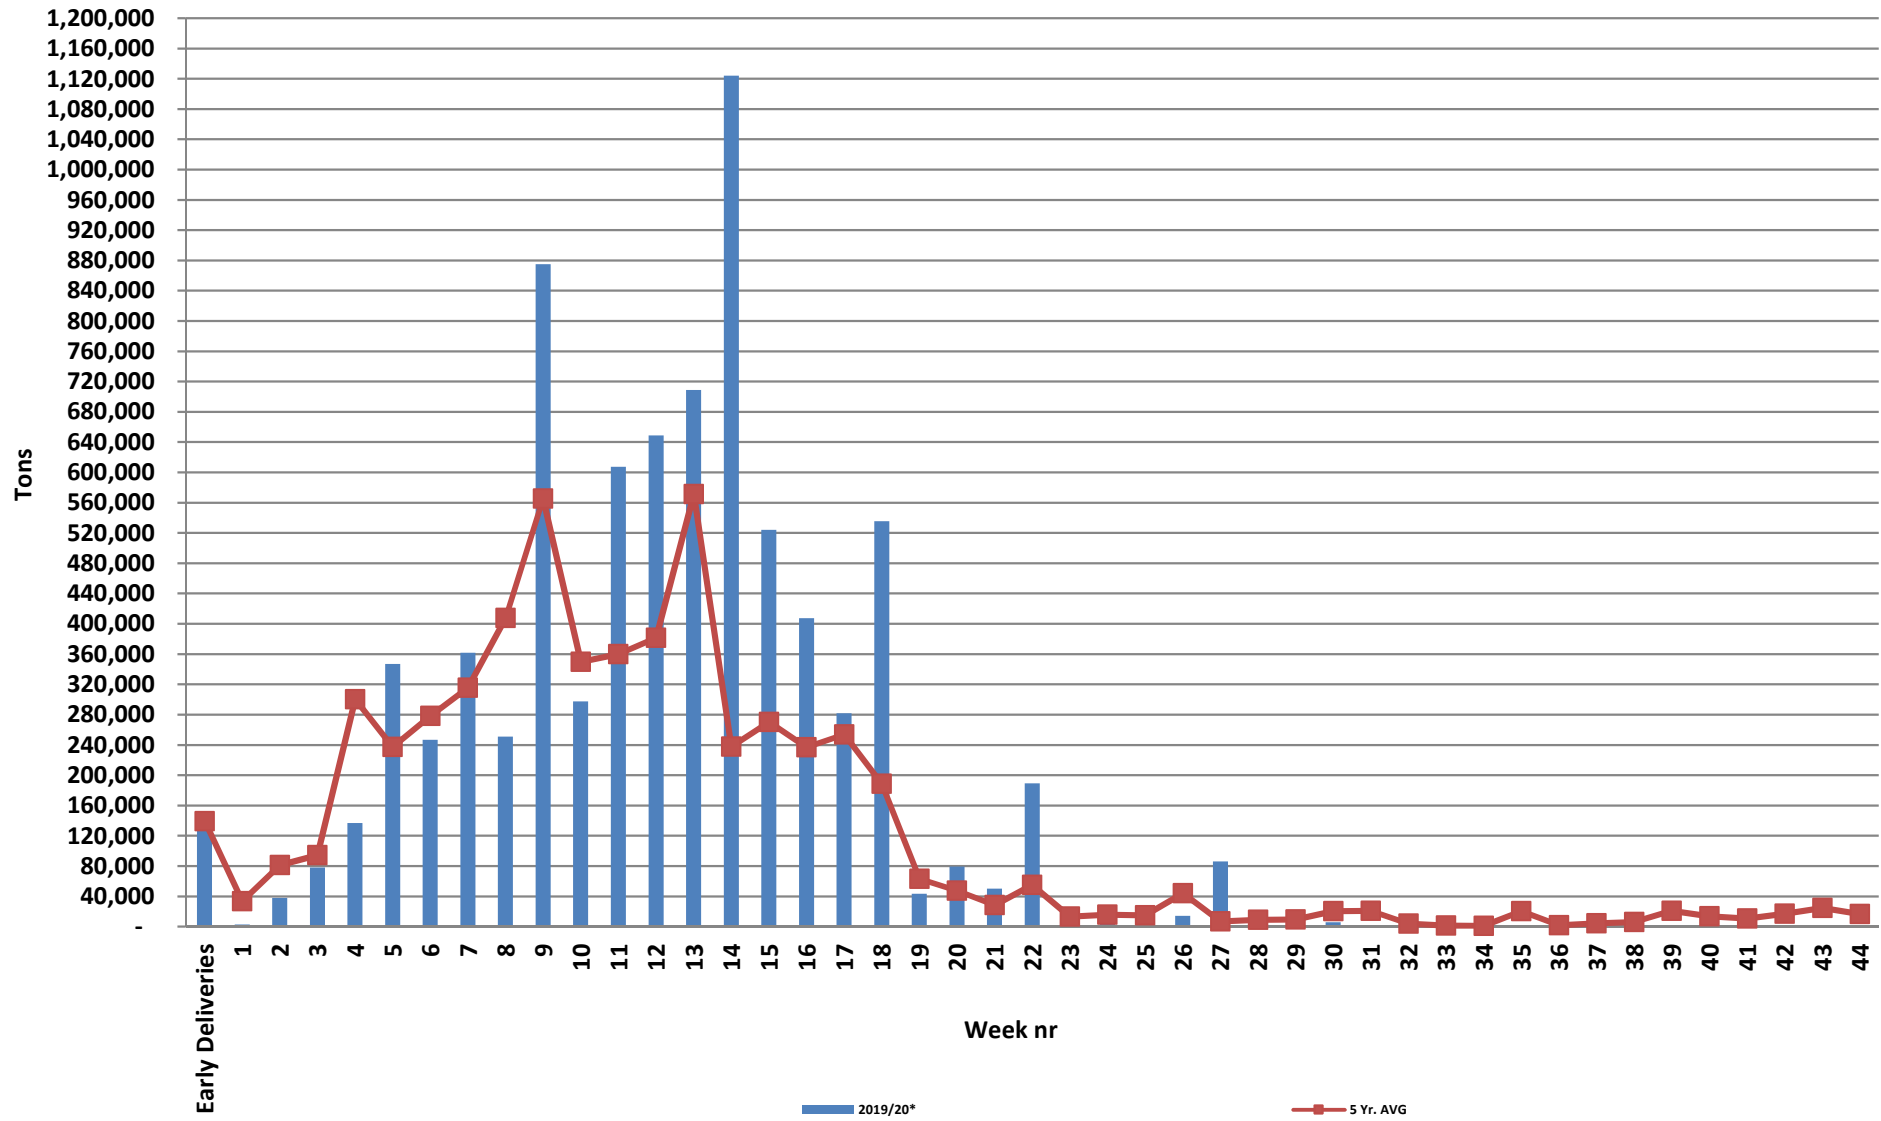

White Maize: Weekly producer deliveries

Yellow Maize: Weekly producer deliveries

Weeklikse mielielewerings (Bemarkingsjaar: Mei tot April 2020/21)

Weeklikse totale mielielewerings (Bemarkingsjaar: Mei tot April)

Weeklikse kumulatiewe mielielewerings (Bemarkingsjaar: Mei tot April)

Total YTD maize deliveries for the 2020/21 season vs previous season's