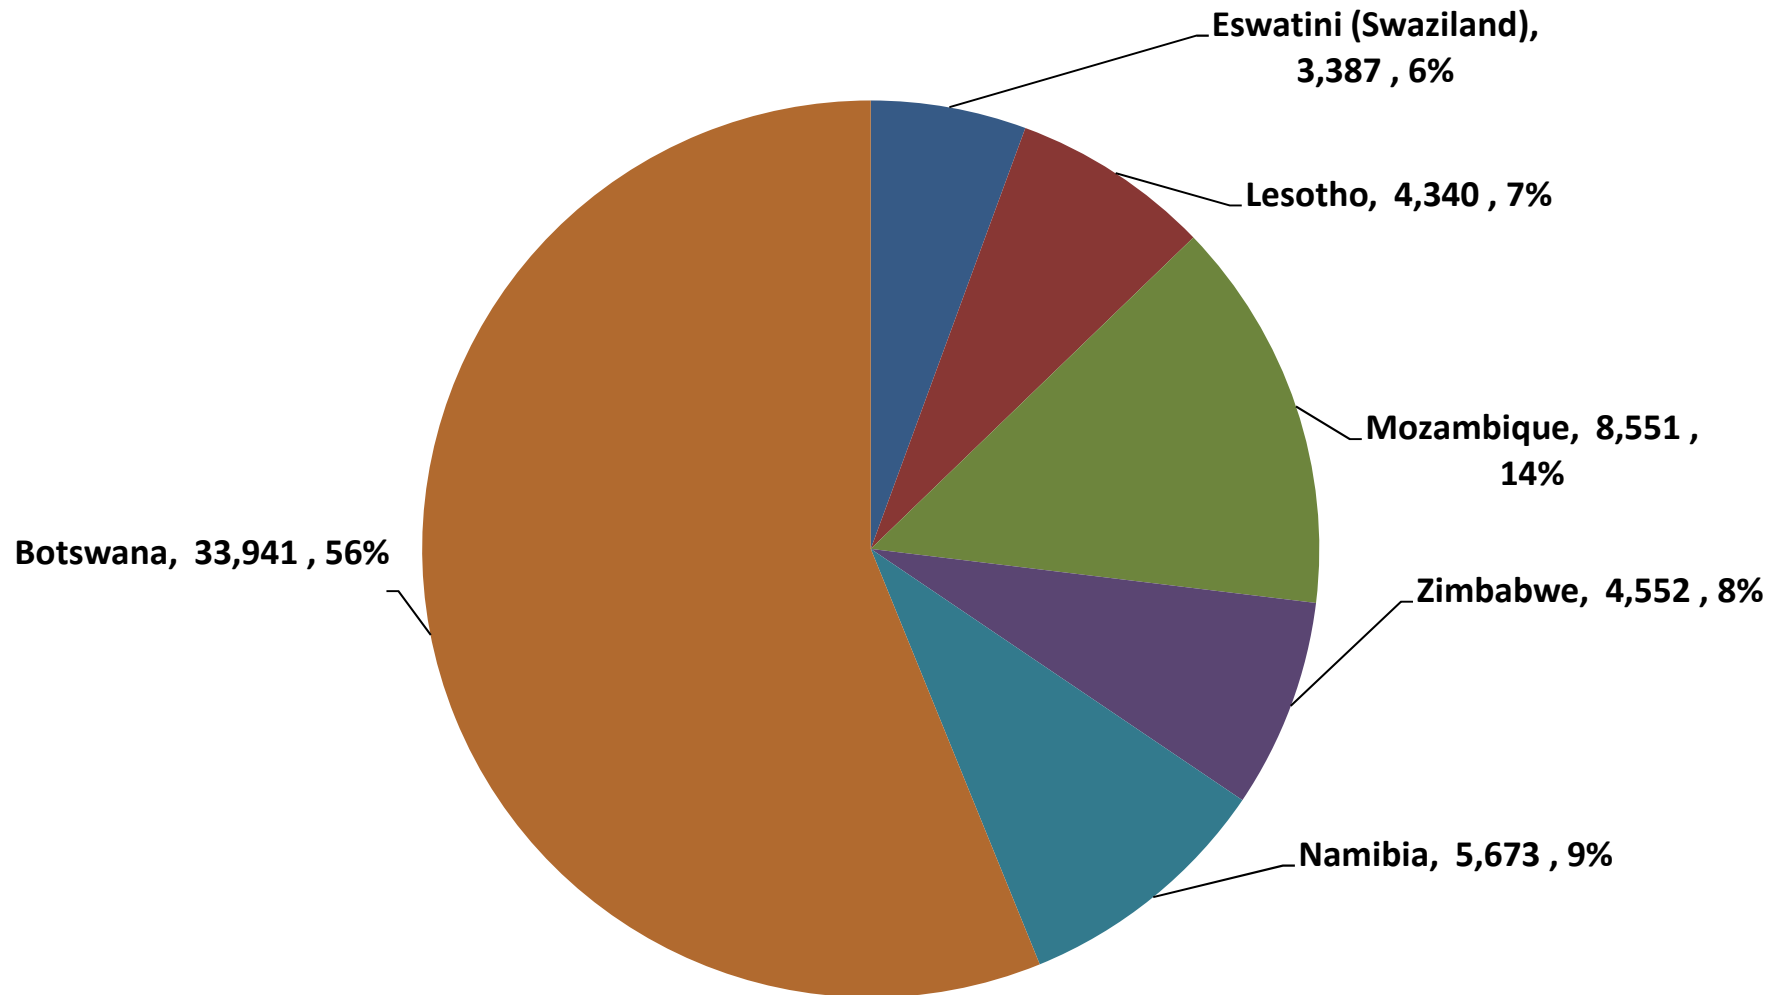

### Yellow Maize Exports for 2021/22 (ton, %)

### White Maize Exports for 2021/22 (ton, %)

Cumulative Exports of Yellow Maize for 2021/22

■ SAGIS: WEEKLIJKE INVOERE EN UITVOERE 2021/22 BemarKingseisoen  
◆ SAGIS: WEEKLIJKE INVOERE EN UITVOERE 2020/21 BemarKingseisoen