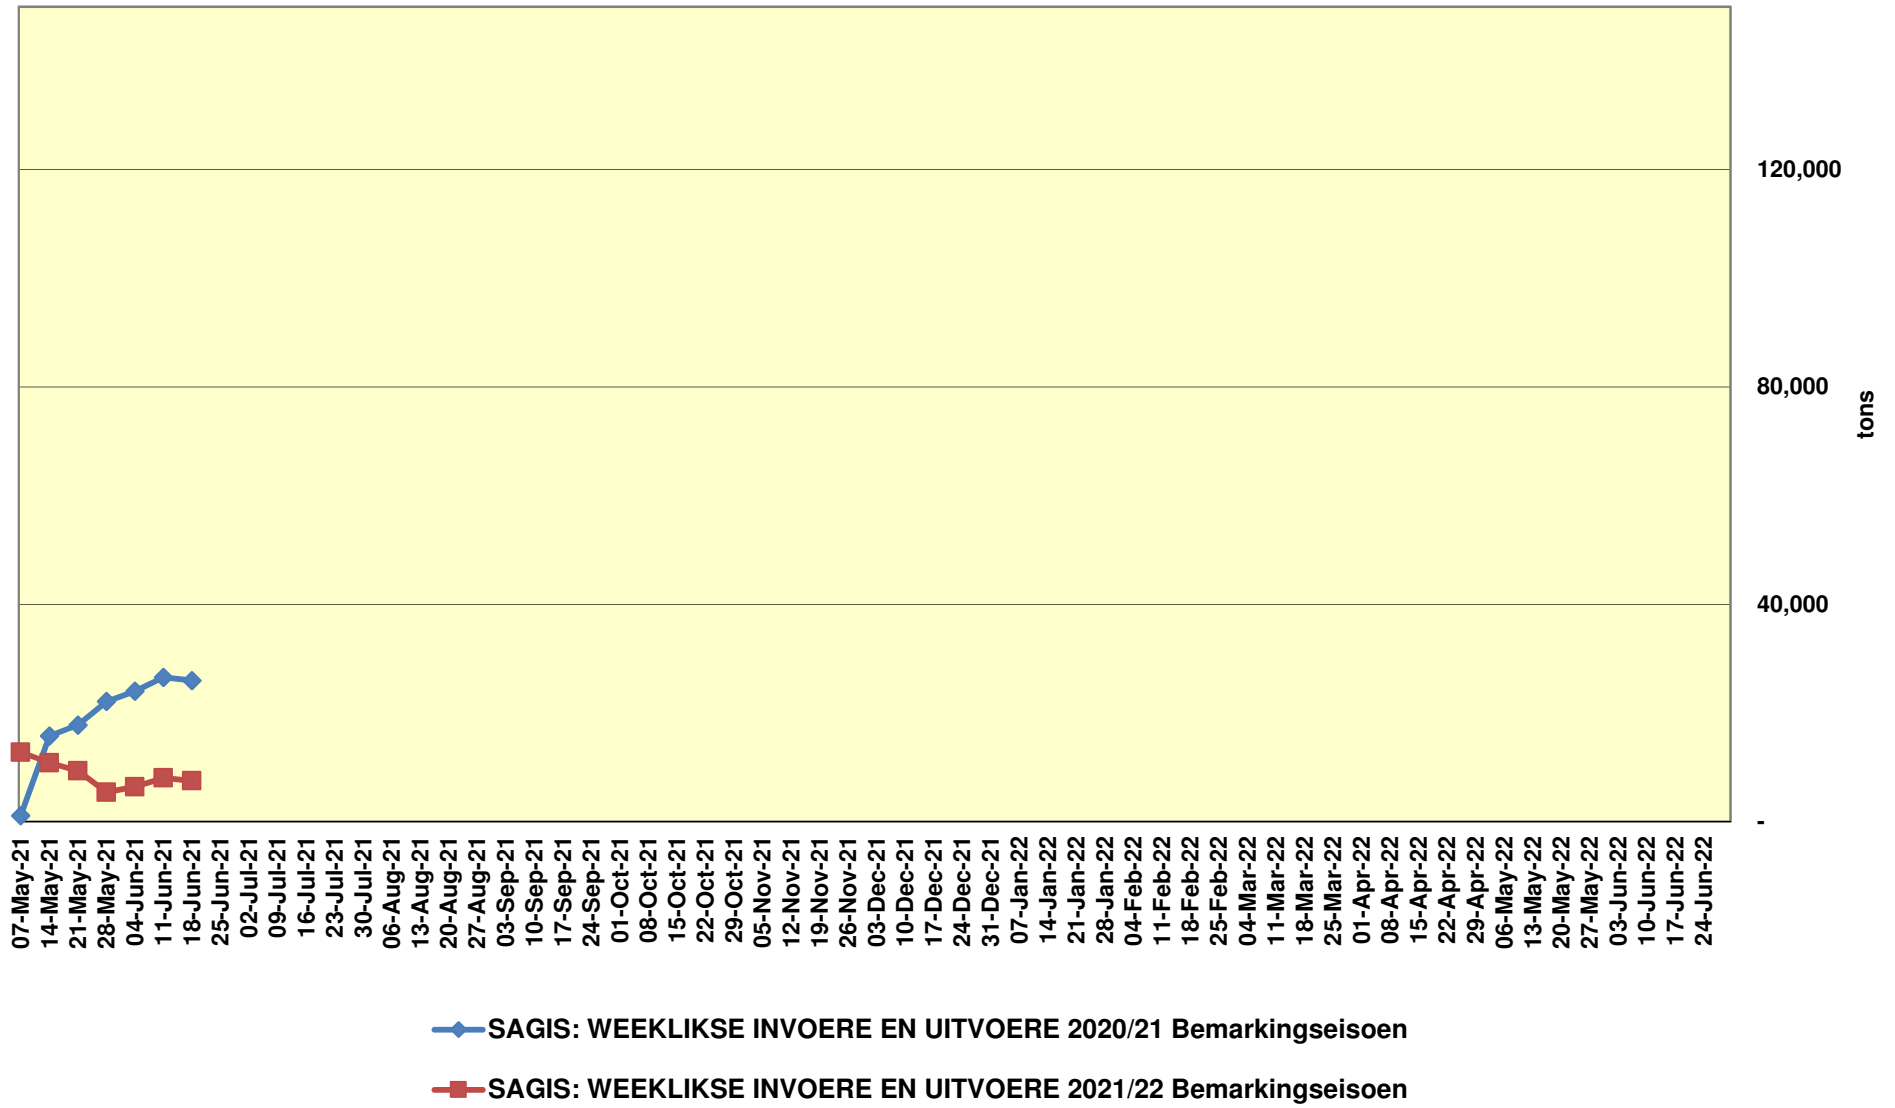

Cumulative Exports of Maize for 2021/22

Cumulative Exports of White Maize for 2021/22