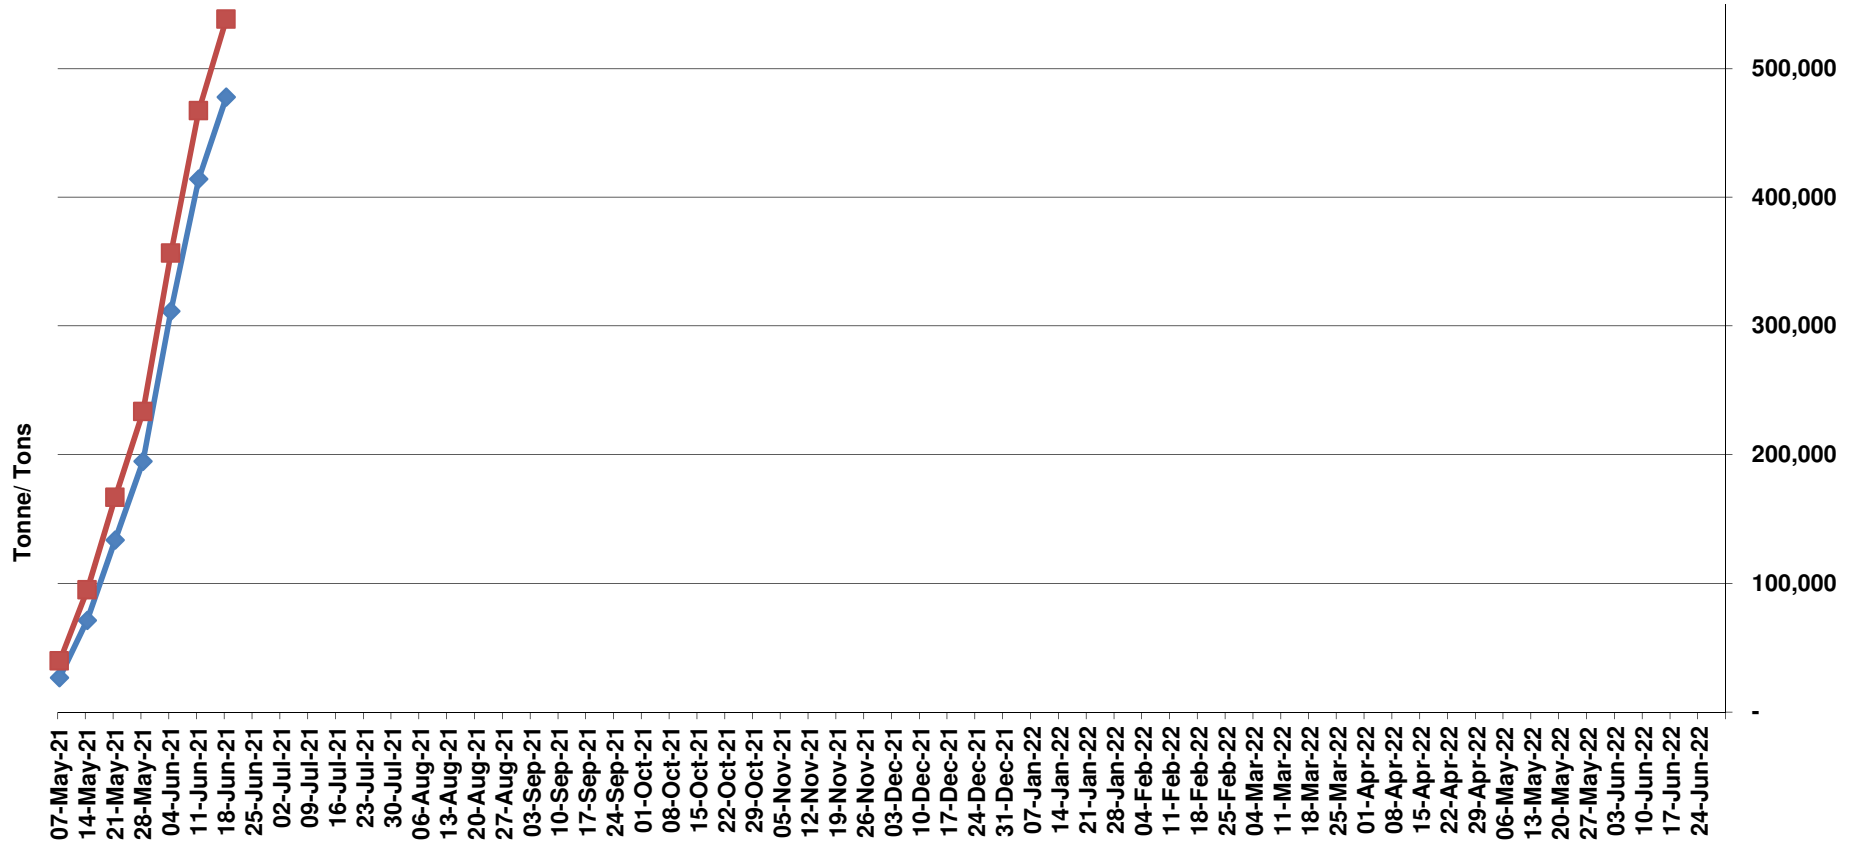

Cumulative Exports of Maize for 2021/22

◆ SAGIS: WEEKLIJKE INVOERE EN UITVOERE 2021/22 Bemarkingseizoen
■ SAGIS: WEEKLIJKE INVOERE EN UITVOERE 2021/22 Bemarkingseizoen