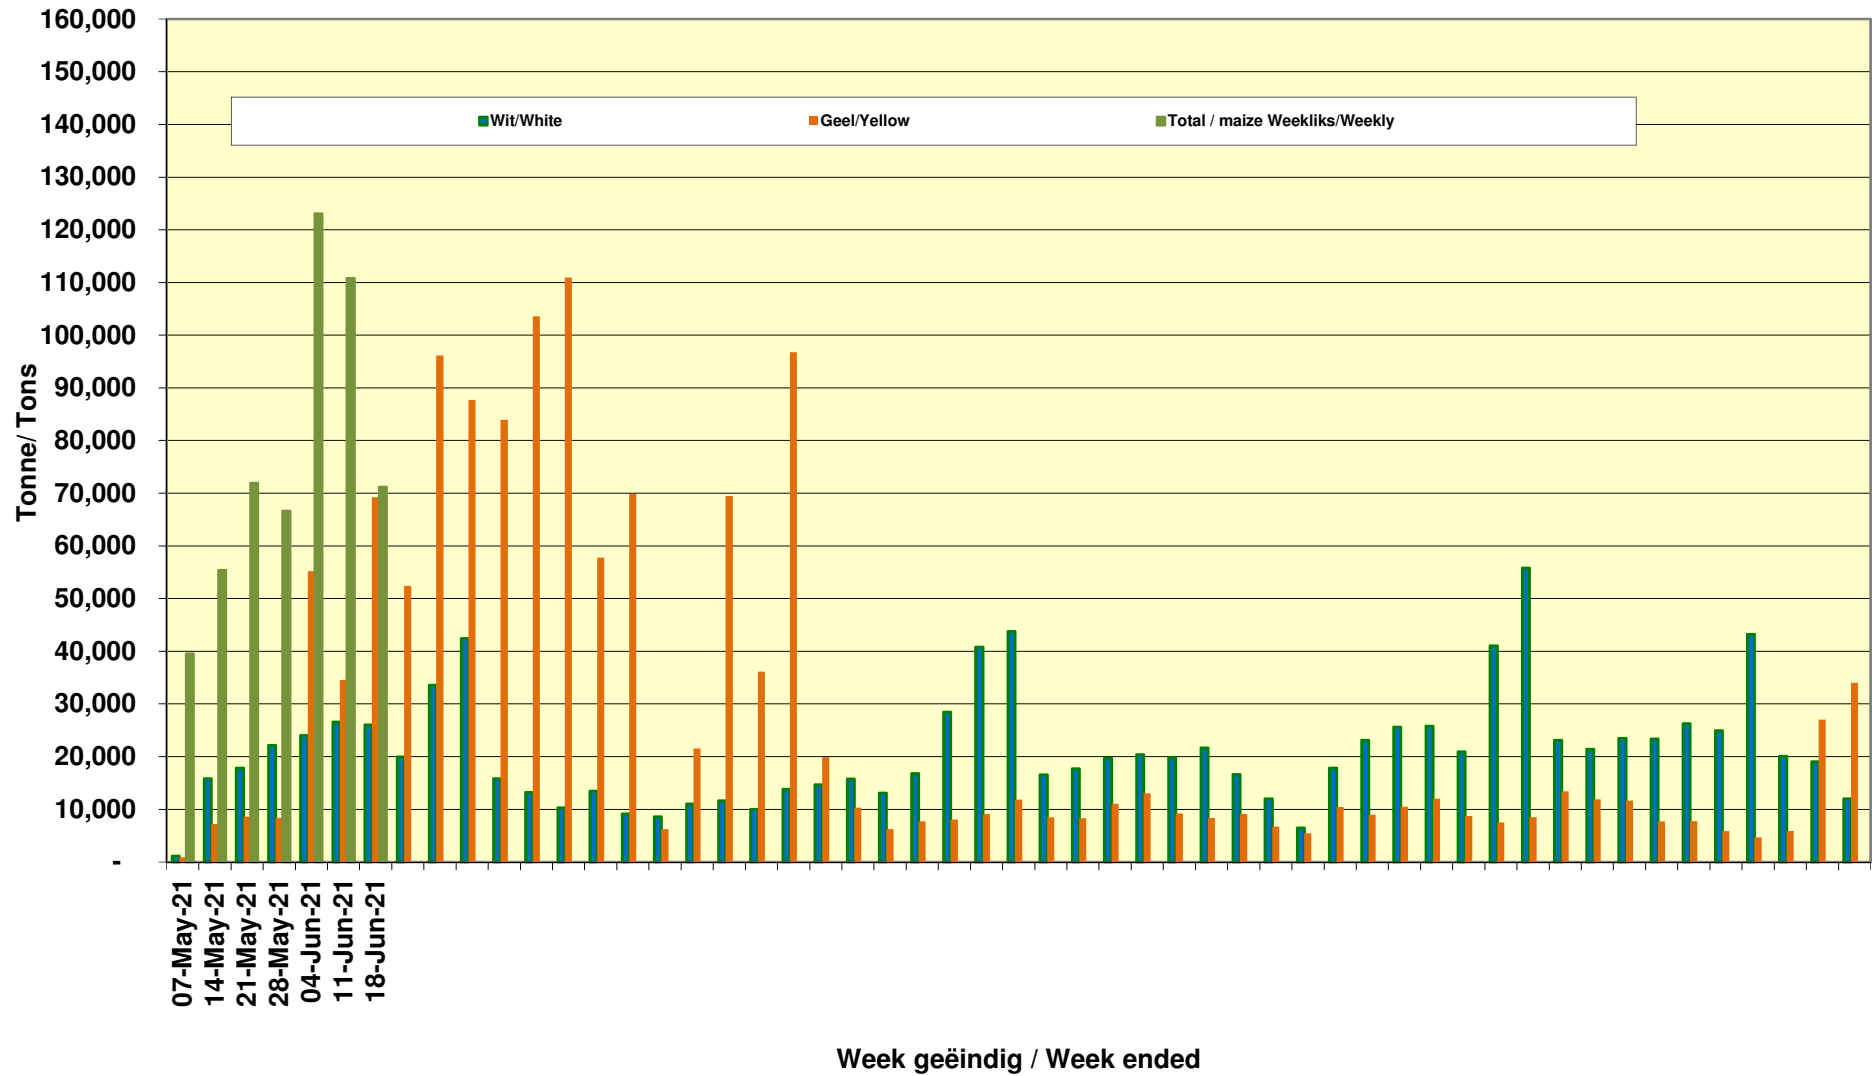

### White Maize Exports for 2021/22 (ton, %)

Cumulative Exports of Yellow Maize for 2021/22

■ SAGIS: WEEKLIJKE INVOERE EN UITVOERE 2021/22 BemarKingseisoen  
◆ SAGIS: WEEKLIJKE INVOERE EN UITVOERE 2020/21 BemarKingseisoen

## RSA Weeklikse mielie-uitvoere RSA Weekly maize exports