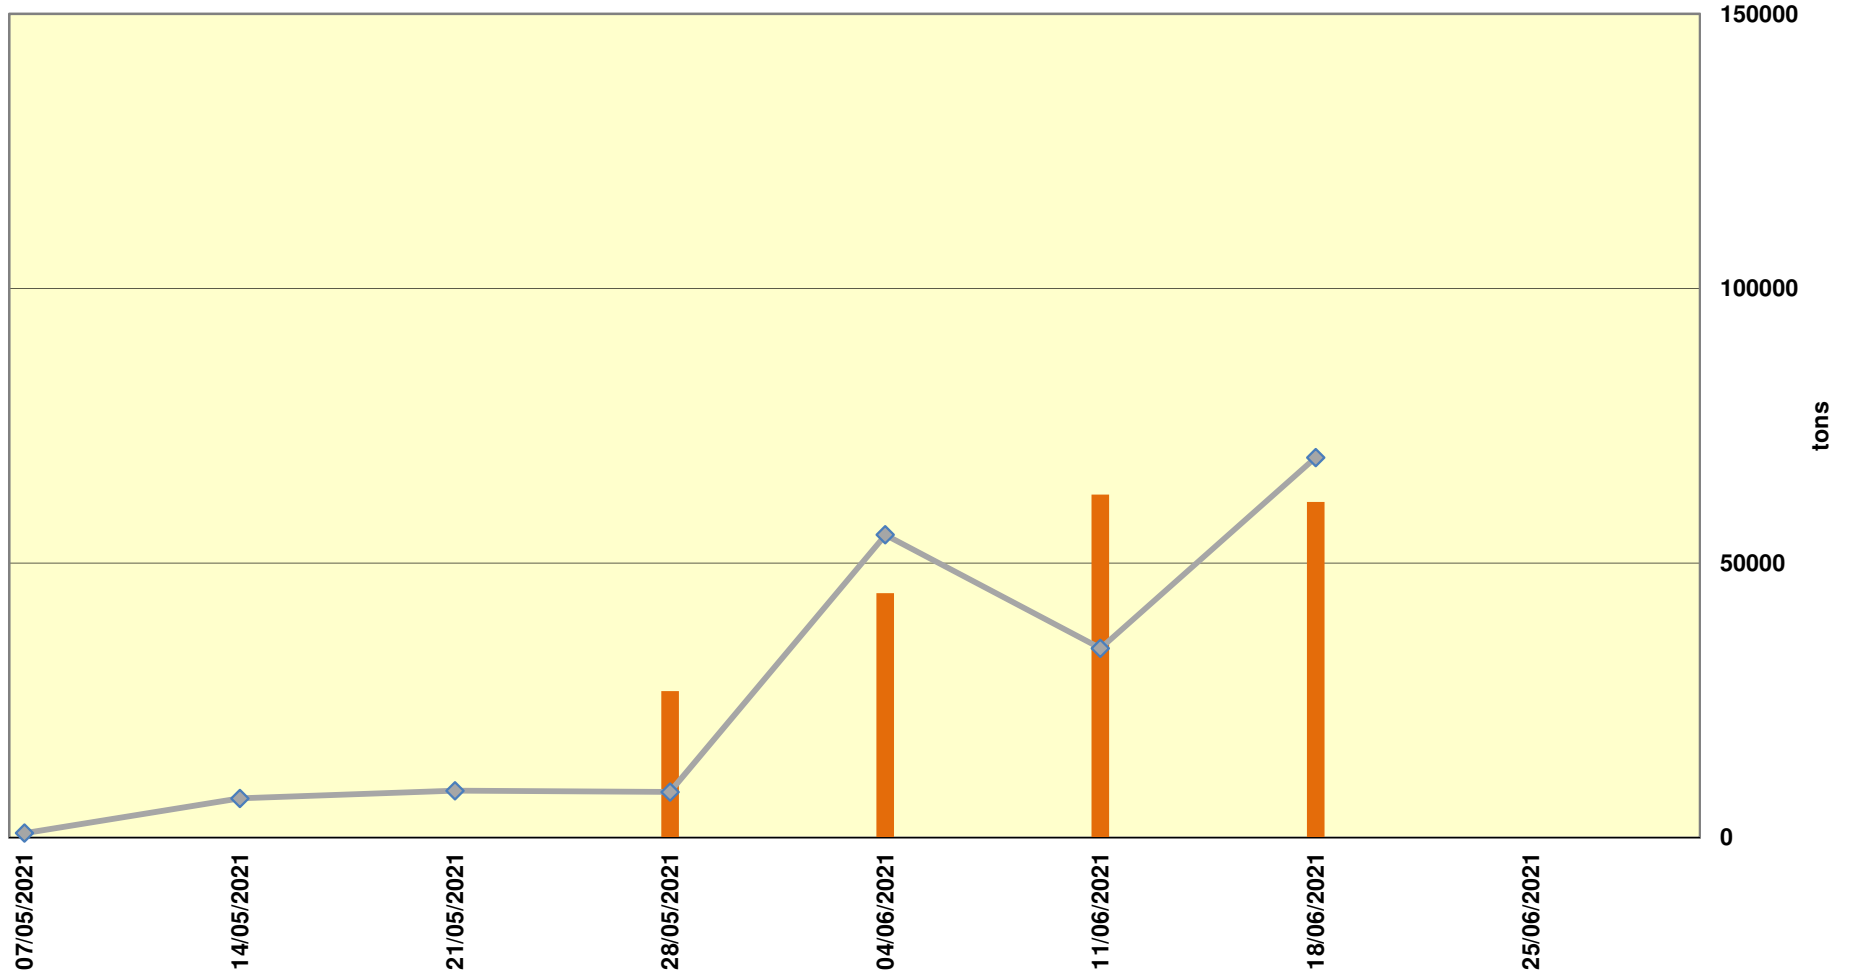

### Yellow Maize Exports for 2021/22 (ton, %)

### White Maize Exports for 2021/22 (ton, %)

Cumulative Exports of Yellow Maize for 2021/22

■ SAGIS: WEEKLIJKE INVOERE EN UITVOERE 2021/22 BemarKingseisoen  
◆ SAGIS: WEEKLIJKE INVOERE EN UITVOERE 2020/21 BemarKingseisoen