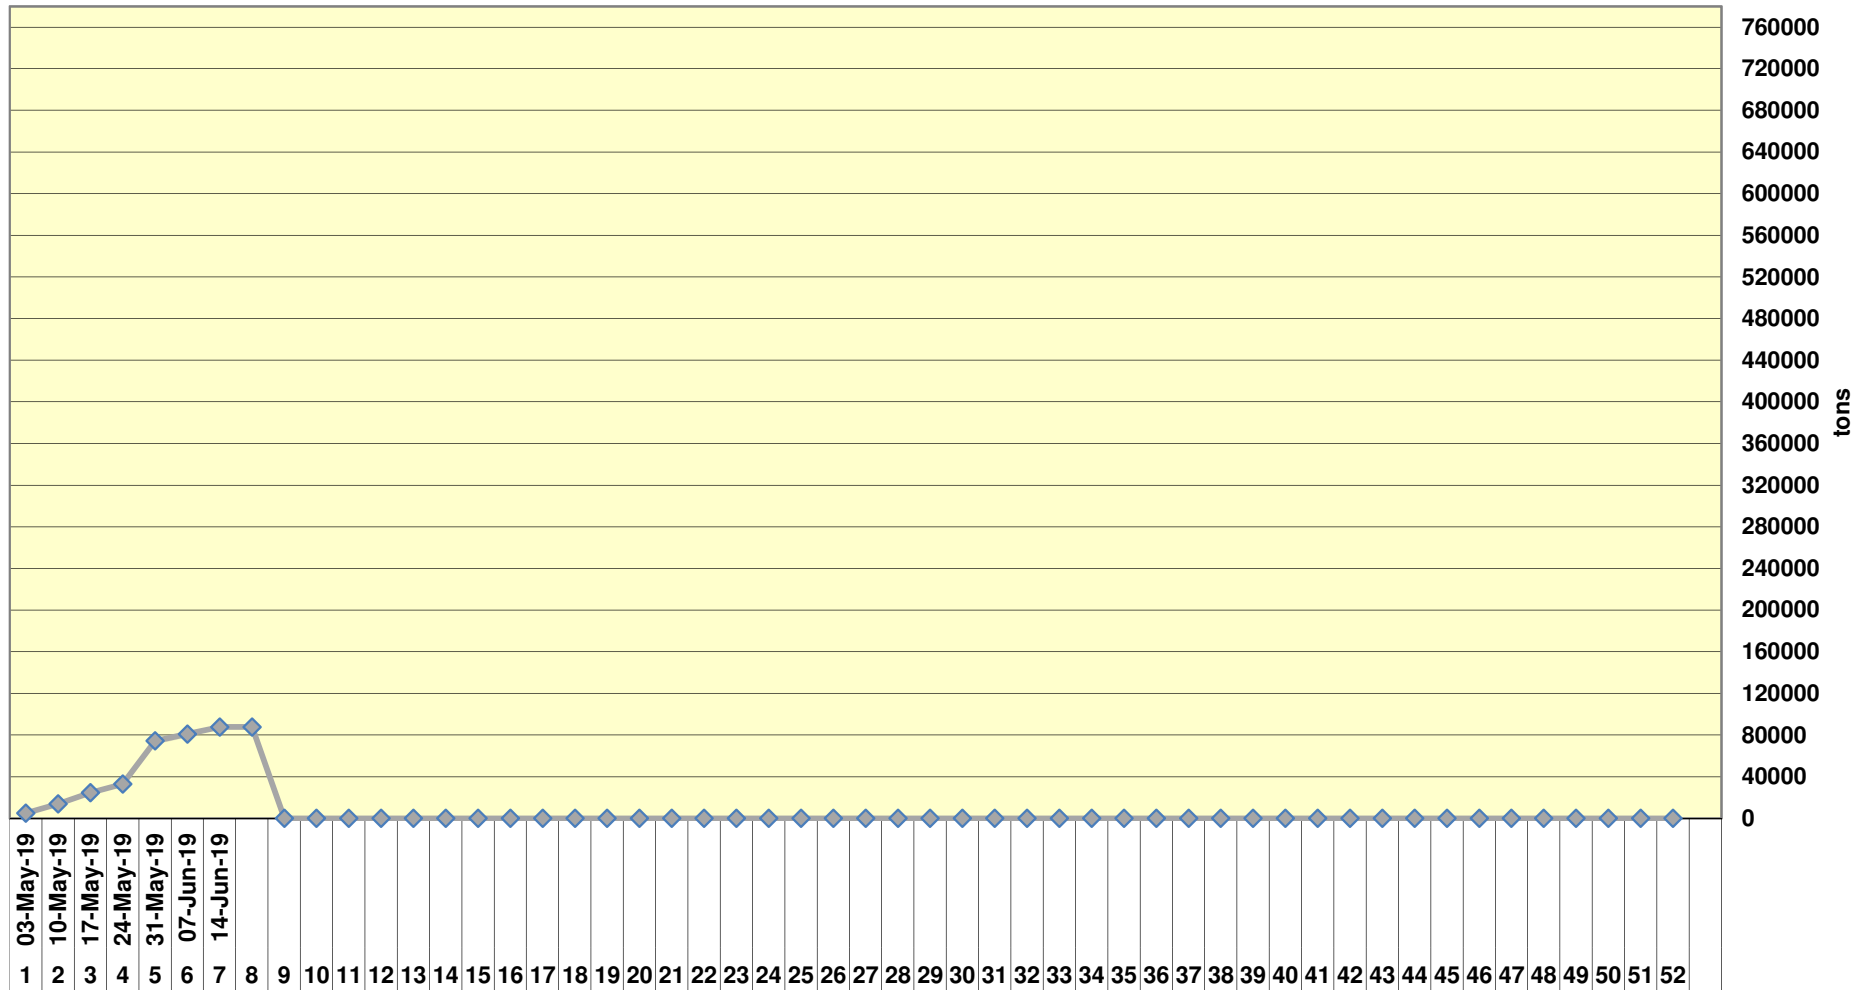

Cumulative Exports of White Maize for 2019/20

■ SAGIS: WEEKLIJKE INVOERE EN UITVOERE 2018/19 BemarKingseisoen
◆ SAGIS: WEEKLIJKE INVOERE EN UITVOERE 2019/20 BemarKingseisoen