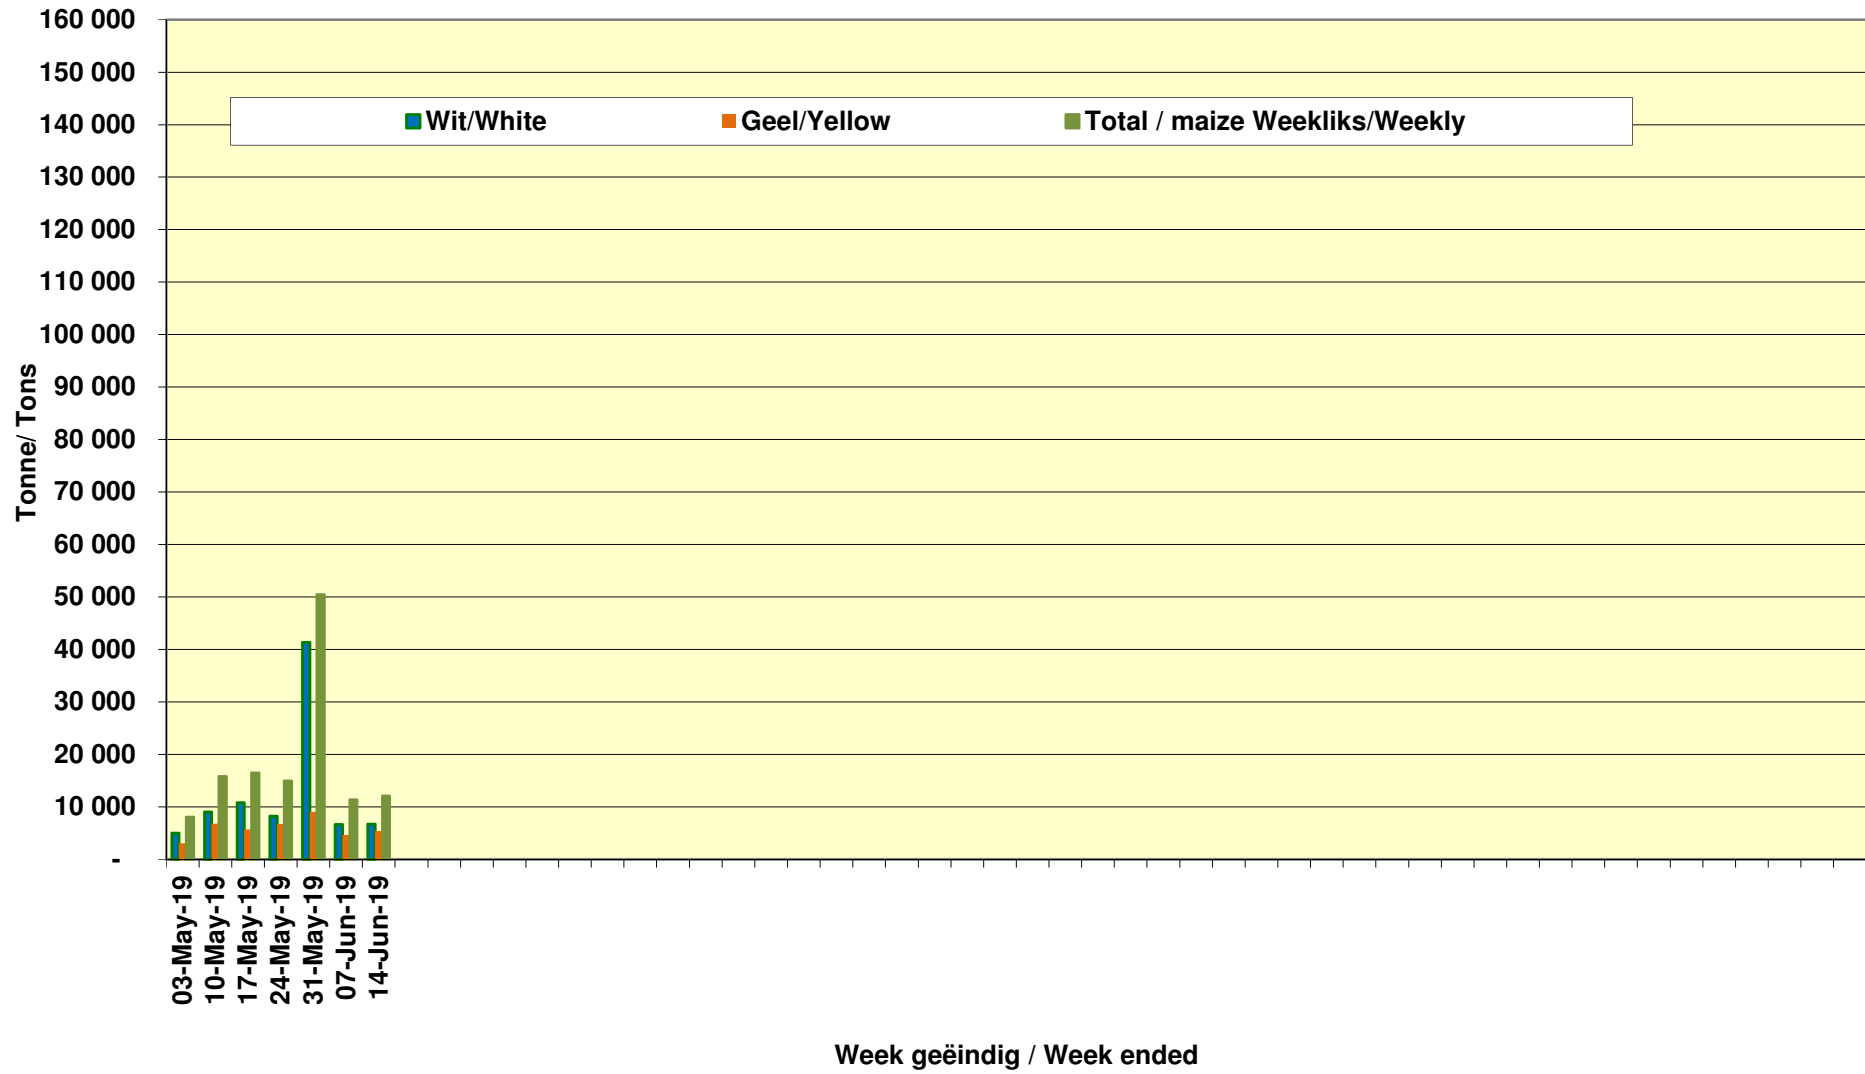

RSA Weeklikse mielie-uitvoere RSA Weekly maize exports