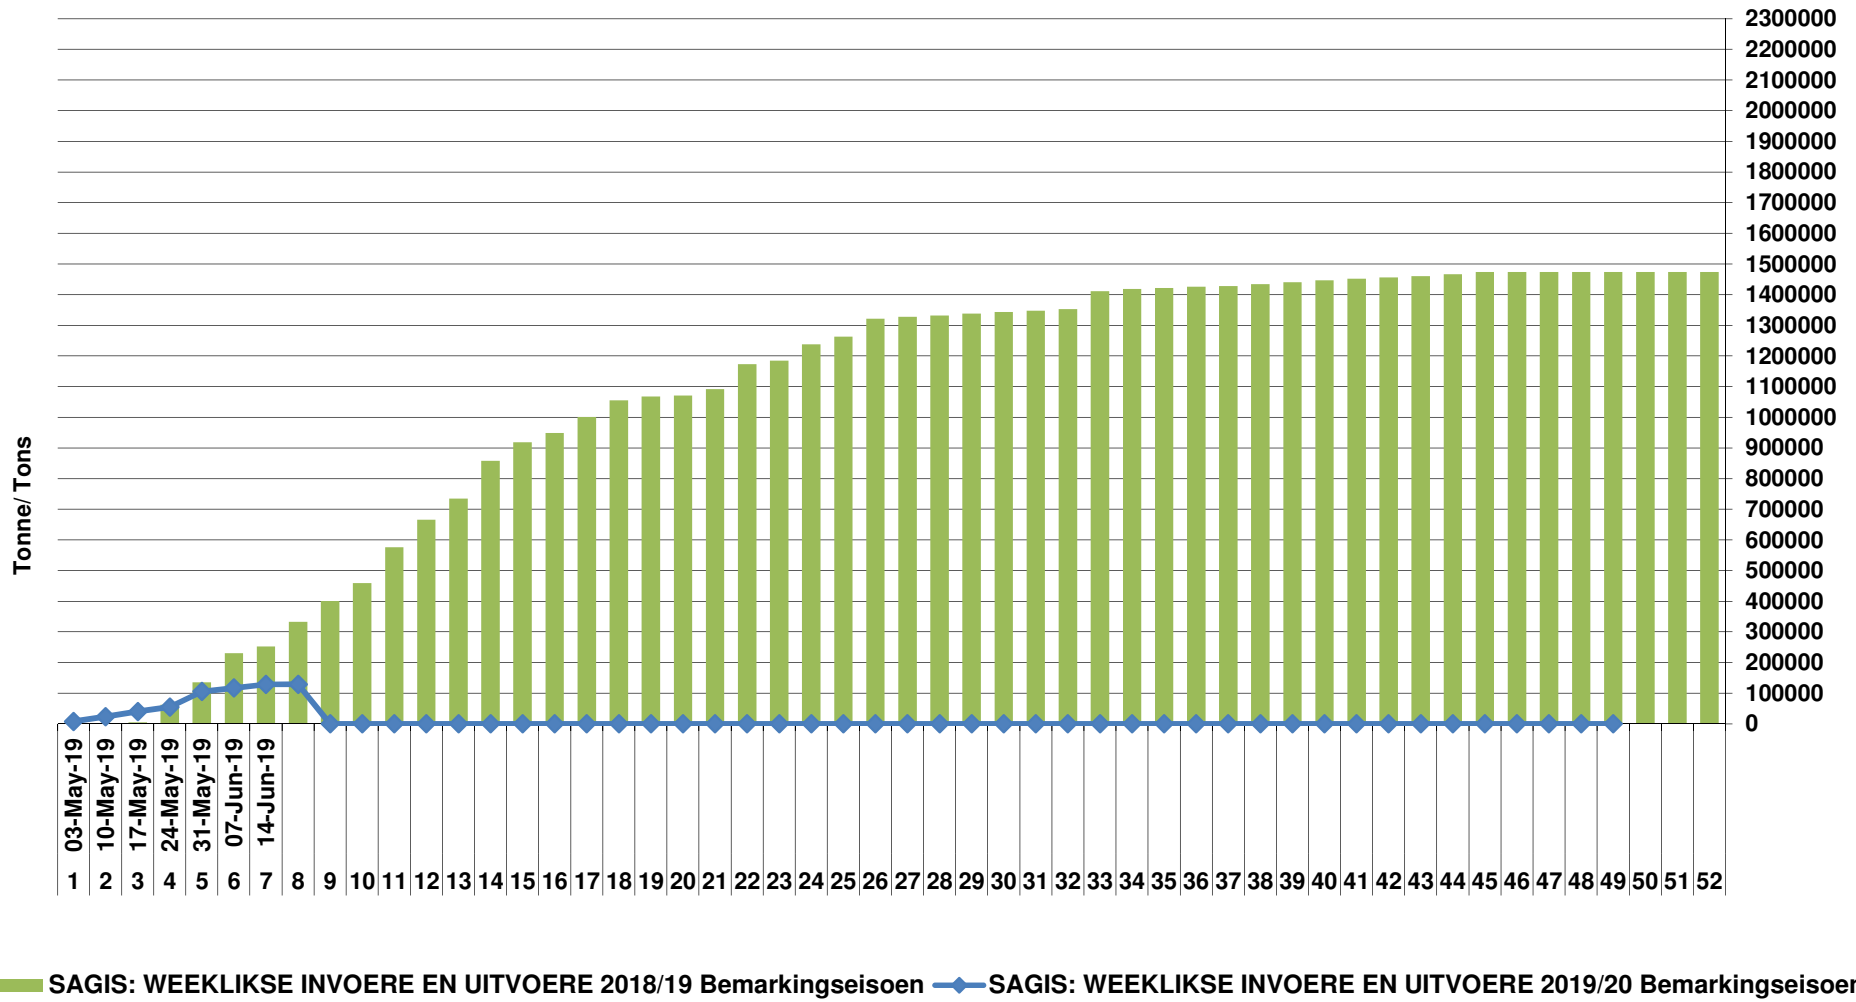

### Cumulative Exports of Yellow Maize for 2017/18

■ SAGIS: WEEKLIJKE INVOERE EN UITVOERE 2019/20 BemarKingseizoen  
◆ SAGIS: WEEKLIJKE INVOERE EN UITVOERE 2018/19 BemarKingseizoen

### RSA Weeklikse mielie-uitvoere RSA Weekly maize exports

### Cumulative Exports of White Maize for 2019/20

■ SAGIS: WEEKLIJKE INVOERE EN UITVOERE 2018/19 BemarKingseisoen  
◆ SAGIS: WEEKLIJKE INVOERE EN UITVOERE 2019/20 BemarKingseisoen

Cumulative Exports of Maize for 2019/20