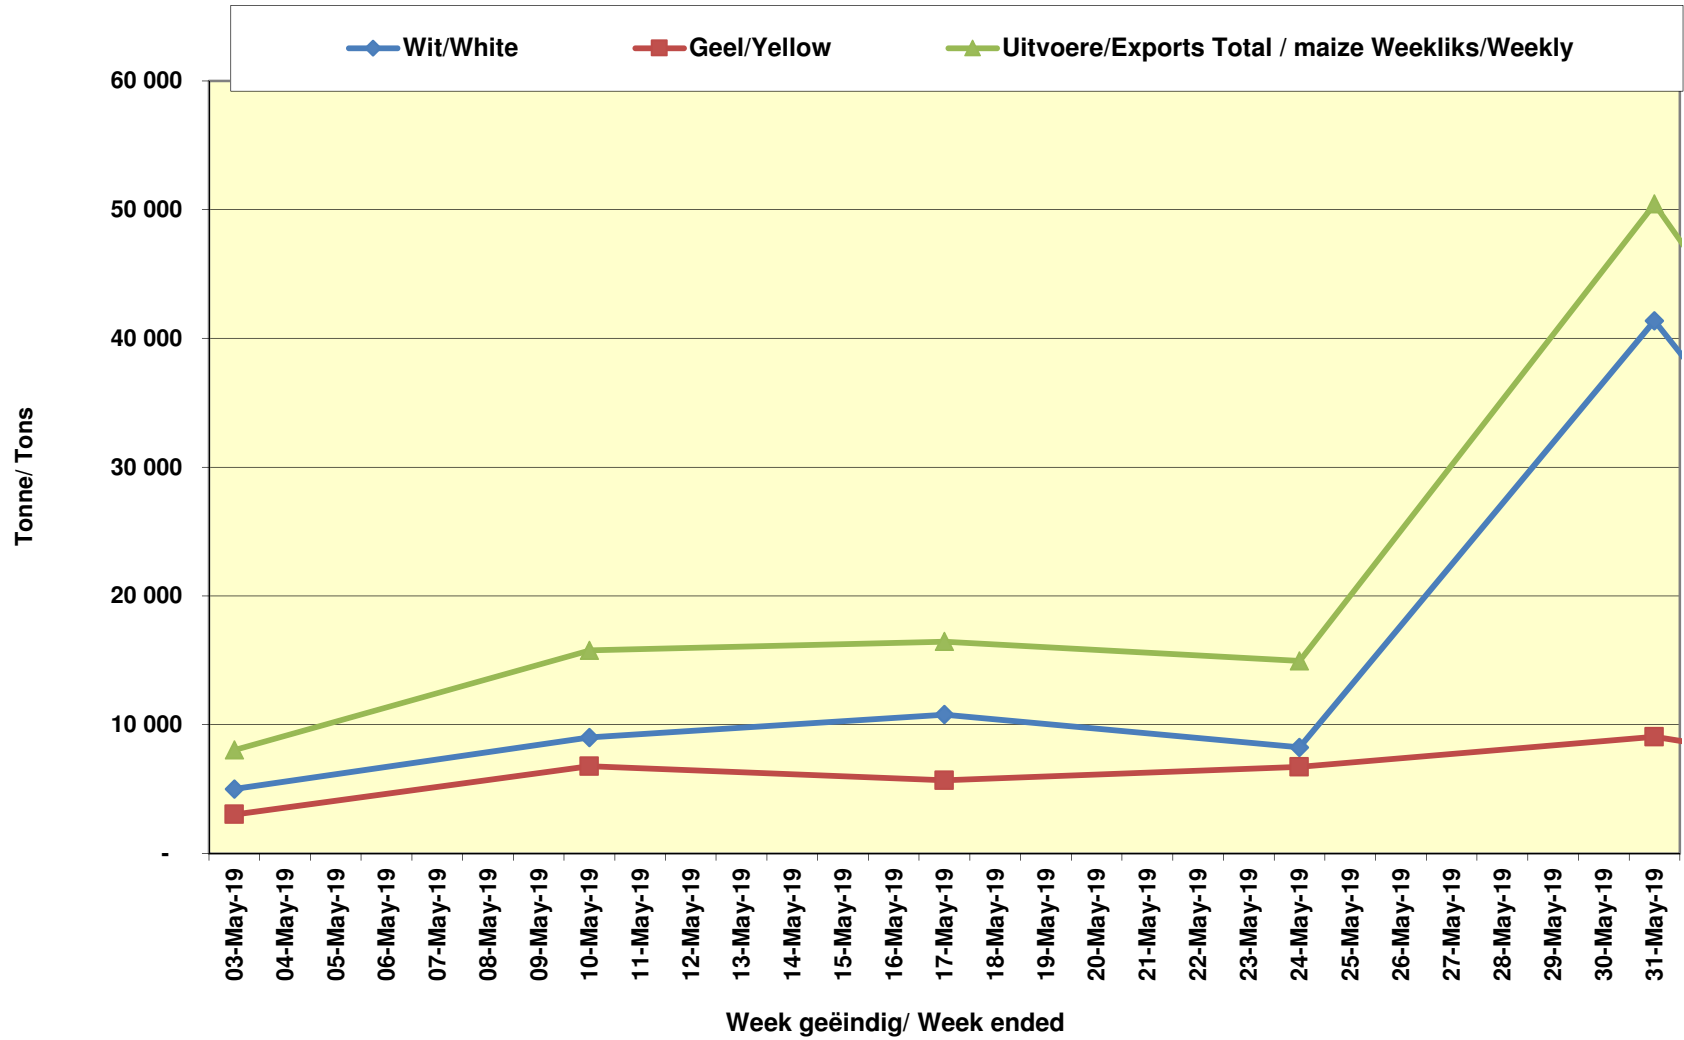

### Cumulative Exports of Yellow Maize for 2017/18

■ SAGIS: WEEKLIJKE INVOERE EN UITVOERE 2019/20 BemarKingseizoen  
◆ SAGIS: WEEKLIJKE INVOERE EN UITVOERE 2018/19 BemarKingseizoen

### RSA Weeklikse mielie-uitvoere RSA Weekly maize exports

### Cumulative Exports of White Maize for 2019/20

■ SAGIS: WEEKLIJKE INVOERE EN UITVOERE 2018/19 BemarKingseisoen  
◆ SAGIS: WEEKLIJKE INVOERE EN UITVOERE 2019/20 BemarKingseisoen

Cumulative Exports of Maize for 2019/20

**Cumulative Exports of Maize  
2019/20 Bemarkingseisoen/ Marketing season**

**Kumulatiewe Invoere van Mielies**  
**Kumulative Imports of Maize**  
**2019/20 Bemarkingseisoen/ Marketing season**