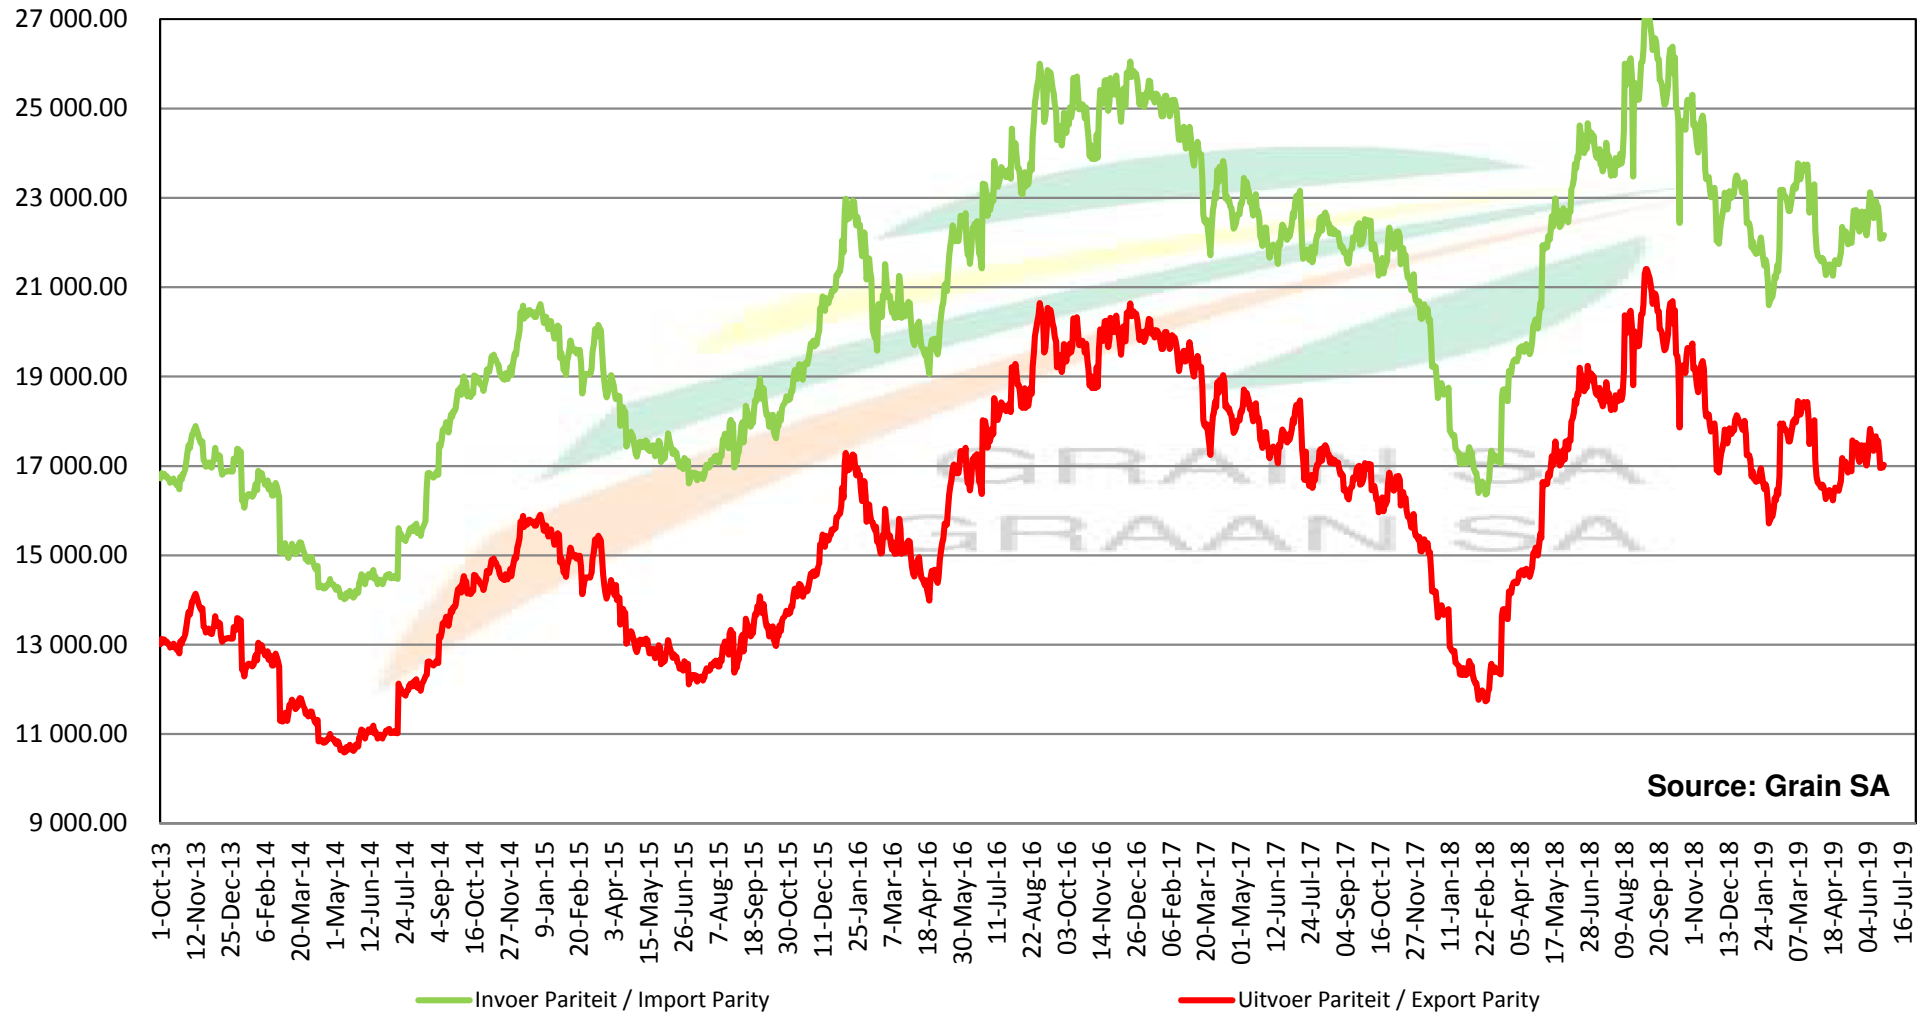

Source: Grain SA

PRICES OF PROCESSED AND GRADED USA CHOICE GRADE GROUNDNUTS (40/50) (RANDFONTEIN)
PRYSE VAN UITGEDOP EN GESORTEERDE VSA KEURGRAAD GRONDBONE MET 'N PITGROOTTE VAN
40/50 pitgrootte (RANDFONTEIN)

PRODUCER PARITY PRICES OF PROCESSED AND GRADED CHOICE GRADE GROUNDNUTS (40/50)
PRODSENTE PARITEITSPRYSE VAN UITGEDOPE EN GESORTEERDE KEURGRAAD GRONDBONE MET
'N PITGROOTTE VAN 40/50

Source: Grain SA

PRICES OF PROCESSED AND GRADED ARGENTINEAN CHOICE GRADE GROUNDNUTS (40/50) (RANDFONTEIN)
 PRYSE VAN UITGEDOP EN GESORTEERDE ARGENTYNSKE KEURGRAADGRONDBONE MET 'N PITGROOTTE VAN
 40/50 (RANDFONTEIN)