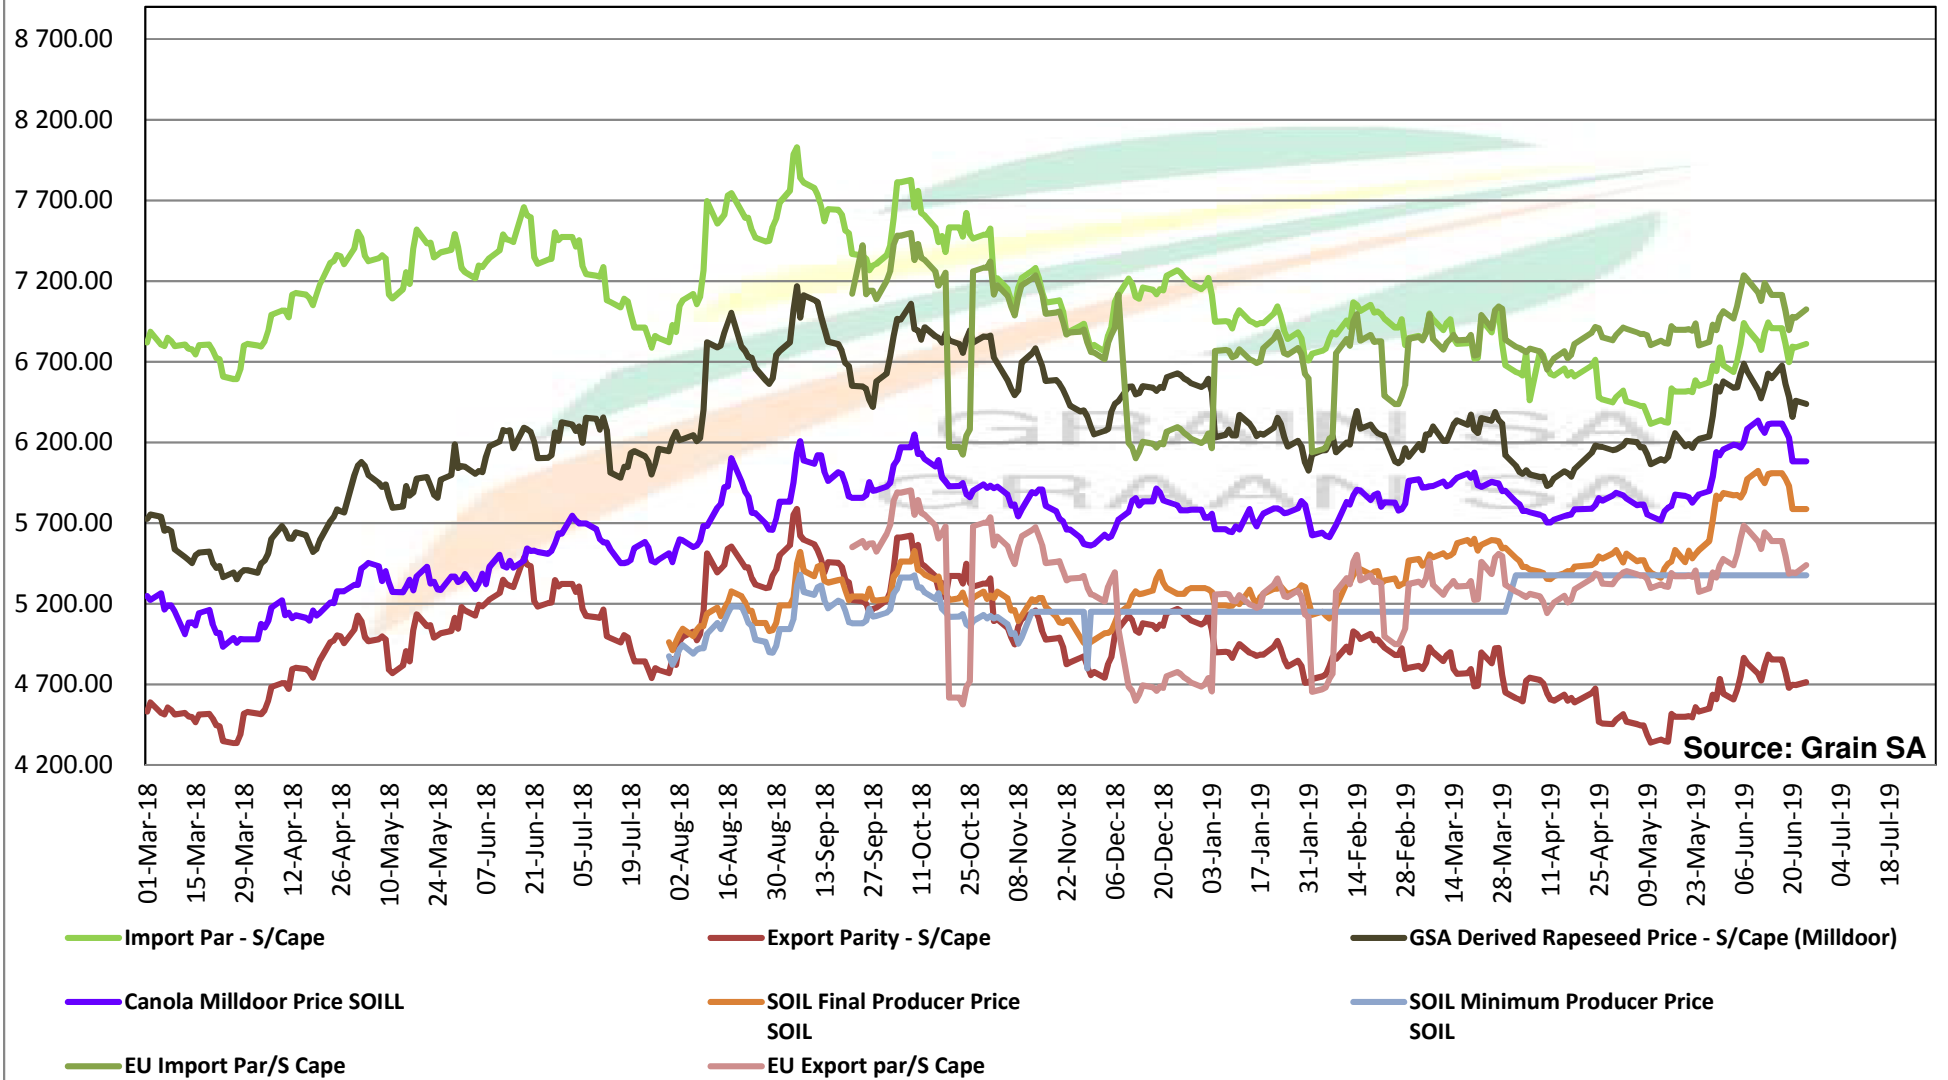

PRICES OF SOYBEAN CRUSHING MARGIN PRYSE VAN SOJABOON PERSMARGE

Source: Grain SA

PRICES OF BRAZILIAN SOYBEAN DELIVERED IN RANDFONTEIN
PRYSE VAN BRASILIAANSE SOJABONE GELEWER IN RANDFONTEIN

Prices of Canola in the South Cape (Swellendam)
 Canolapryse in die Suid-Kaap (Swellendam)

Source: Grain SA

PRICES OF PROCESSED AND GRADED USA CHOICE GRADE GROUNDNUTS (40/50) (RANDFONTEIN)
PRYSE VAN UITGEDOP EN GESORTEERDE VSA KEURGRAAD GRONDBONE MET 'N PITGROOTTE VAN
40/50 pitgrootte (RANDFONTEIN)

PRODUCER PARITY PRICES OF PROCESSED AND GRADED CHOICE GRADE GROUNDNUTS (40/50)
PRODSENTE PARITEITSPRYSE VAN UITGEDOPE EN GESORTEERDE KEURGRAAD GRONDBONE MET
'N PITGROOTTE VAN 40/50

Source: Grain SA

PRICES OF PROCESSED AND GRADED ARGENTINEAN CHOICE GRADE GROUNDNUTS (40/50) (RANDFONTEIN)
 PRYSE VAN UITGEDOP EN GESORTEERDE ARGENTYNSKE KEURGRAADGRONDBONE MET 'N PITGROOTTE VAN
 40/50 (RANDFONTEIN)