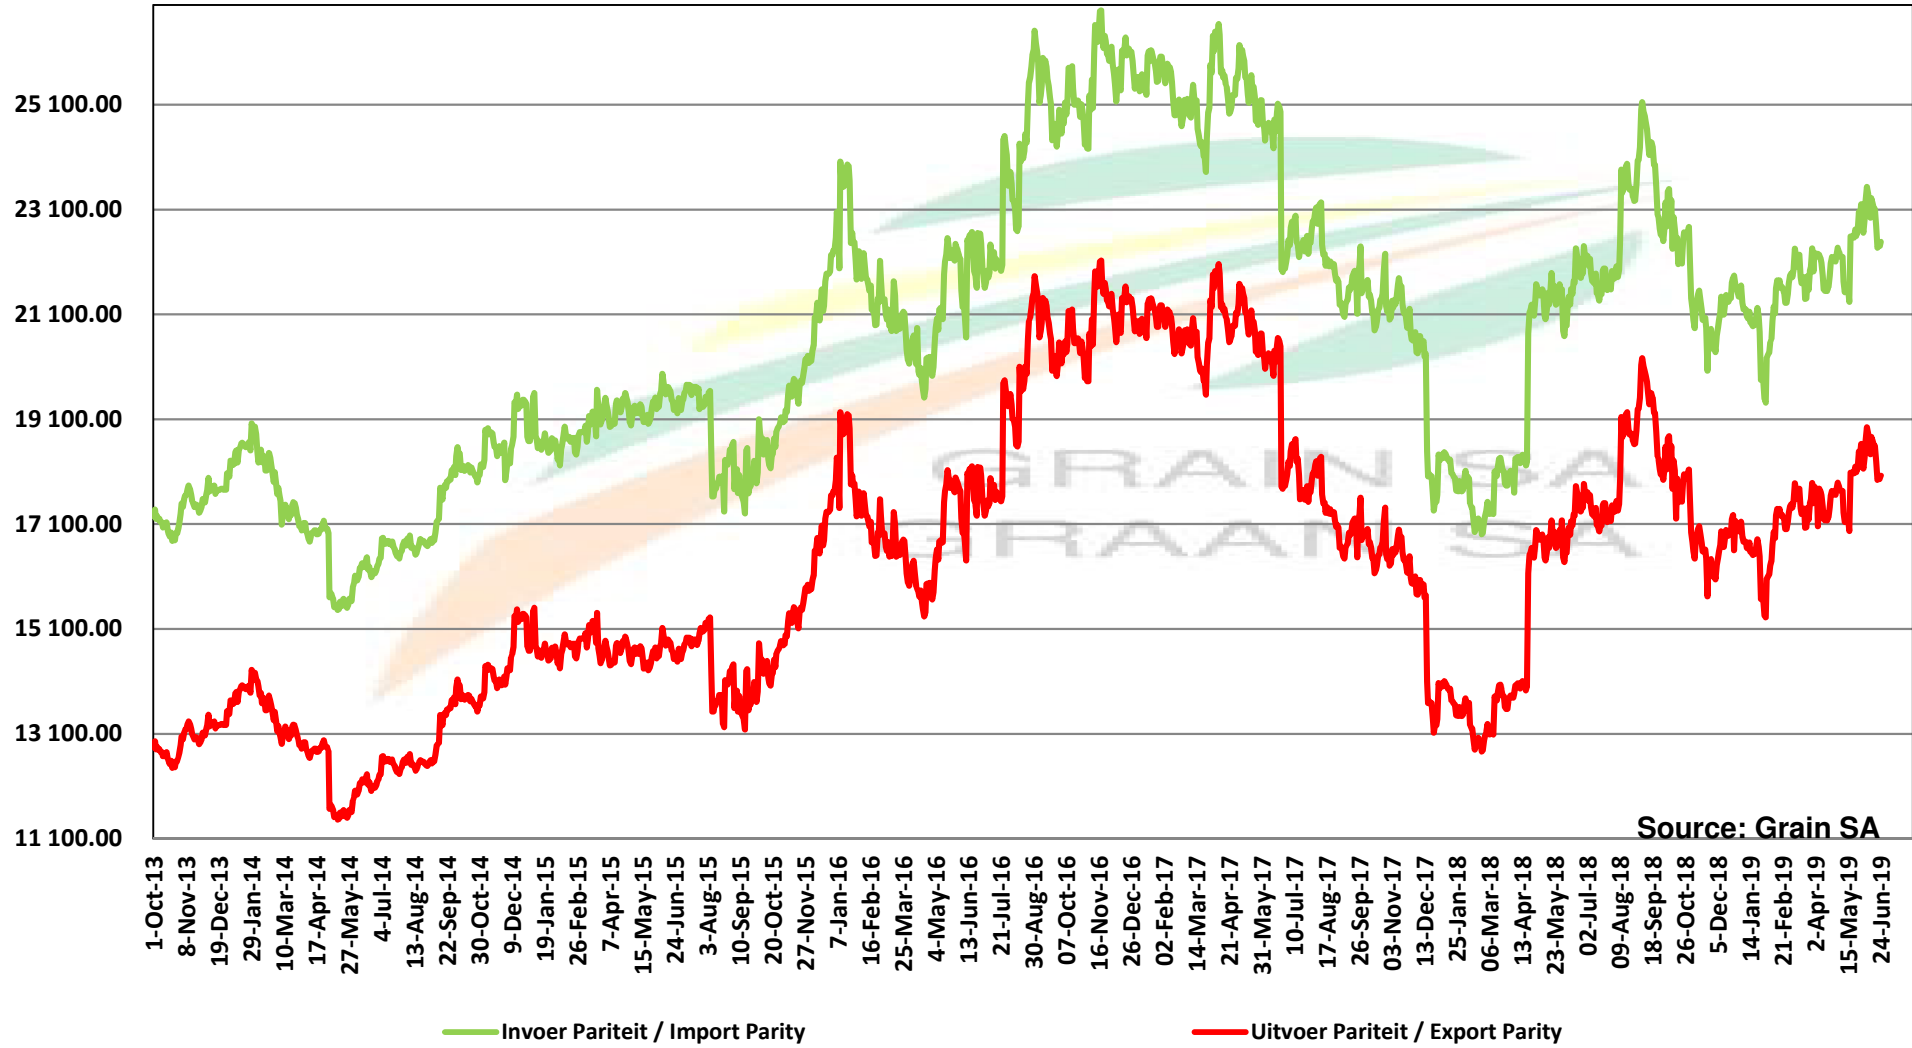

PRICES OF SOYBEAN CRUSHING MARGIN PRYSE VAN SOJABOON PERSMARGE

Source: Grain SA

PRICES OF BRAZILIAN SOYBEAN DELIVERED IN RANDFONTEIN
PRYSE VAN BRASILIAANSE SOJABONE GELEWER IN RANDFONTEIN

Prices of Canola in the South Cape (Swellendam)
 Canolapryse in die Suid-Kaap (Swellendam)

Source: Grain SA

PRICES OF PROCESSED AND GRADED USA CHOICE GRADE GROUNDNUTS (40/50) (RANDFONTEIN)
PRYSE VAN UITGEDOP EN GESORTEERDE VSA KEURGRAAD GRONDBONE MET 'N PITGROOTTE VAN
40/50 pitgrootte (RANDFONTEIN)