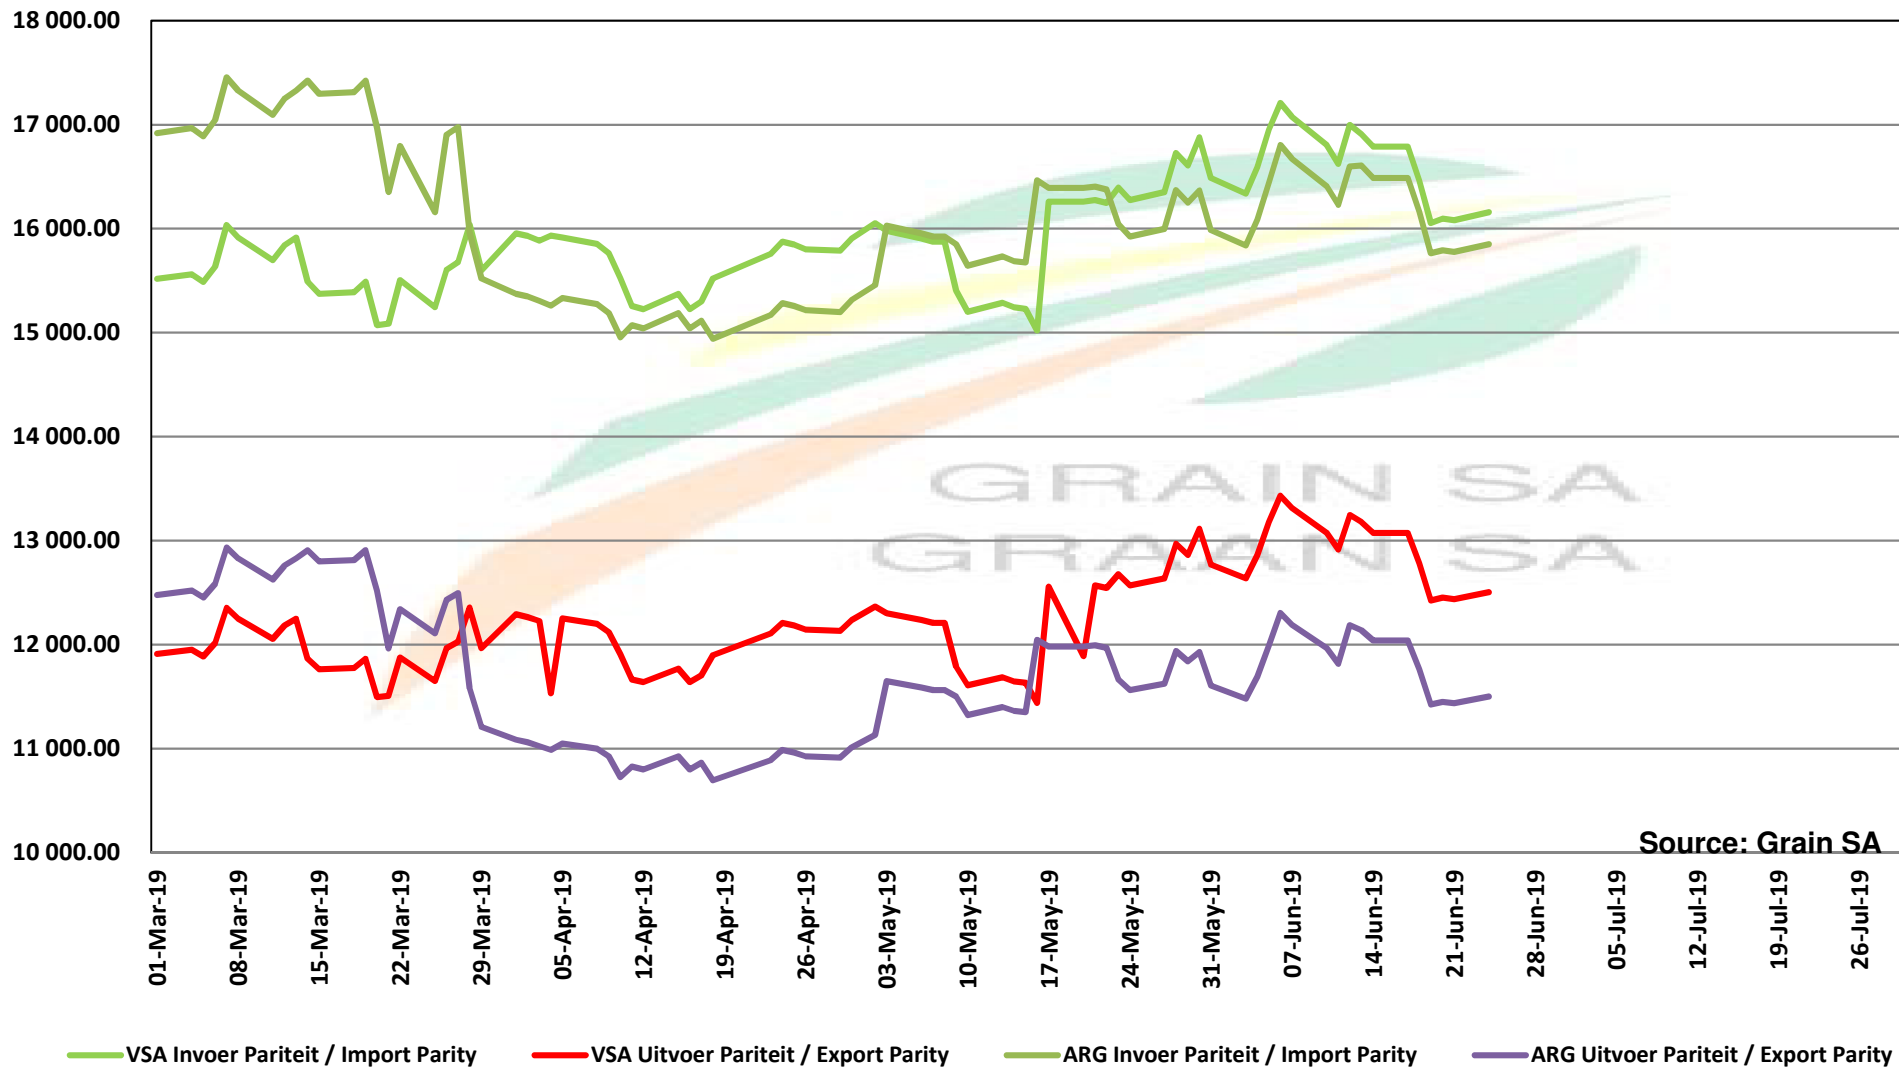

PRICES OF SOYBEAN CRUSHING MARGIN PRYSE VAN SOJABOON PERSMARGE

Source: Grain SA

PRICES OF BRAZILIAN SOYBEAN DELIVERED IN RANDFONTEIN
PRYSE VAN BRASILIAANSE SOJABONE GELEWER IN RANDFONTEIN

Prices of Canola in the South Cape (Swellendam)
 Canolapryse in die Suid-Kaap (Swellendam)

Source: Grain SA

PRICES OF PROCESSED AND GRADED USA CHOICE GRADE GROUNDNUTS (40/50) (RANDFONTEIN)
PRYSE VAN UITGEDOP EN GESORTEERDE VSA KEURGRAAD GRONDBONE MET 'N PITGROOTTE VAN
40/50 pitgrootte (RANDFONTEIN)

PRODUCER PARITY PRICES OF PROCESSED AND GRADED CHOICE GRADE GROUNDNUTS (40/50)
PRODSENTE PARITEITSPRYSE VAN UITGEDOPE EN GESORTEERDE KEURGRAAD GRONDBONE MET
'N PITGROOTTE VAN 40/50

Source: Grain SA

PRICES OF PROCESSED AND GRADED ARGENTINEAN CHOICE GRADE GROUNDNUTS (40/50) (RANDFONTEIN)
 PRYSE VAN UITGEDOP EN GESORTEERDE ARGENTYNSKE KEURGRAADGRONDBONE MET 'N PITGROOTTE VAN
 40/50 (RANDFONTEIN)