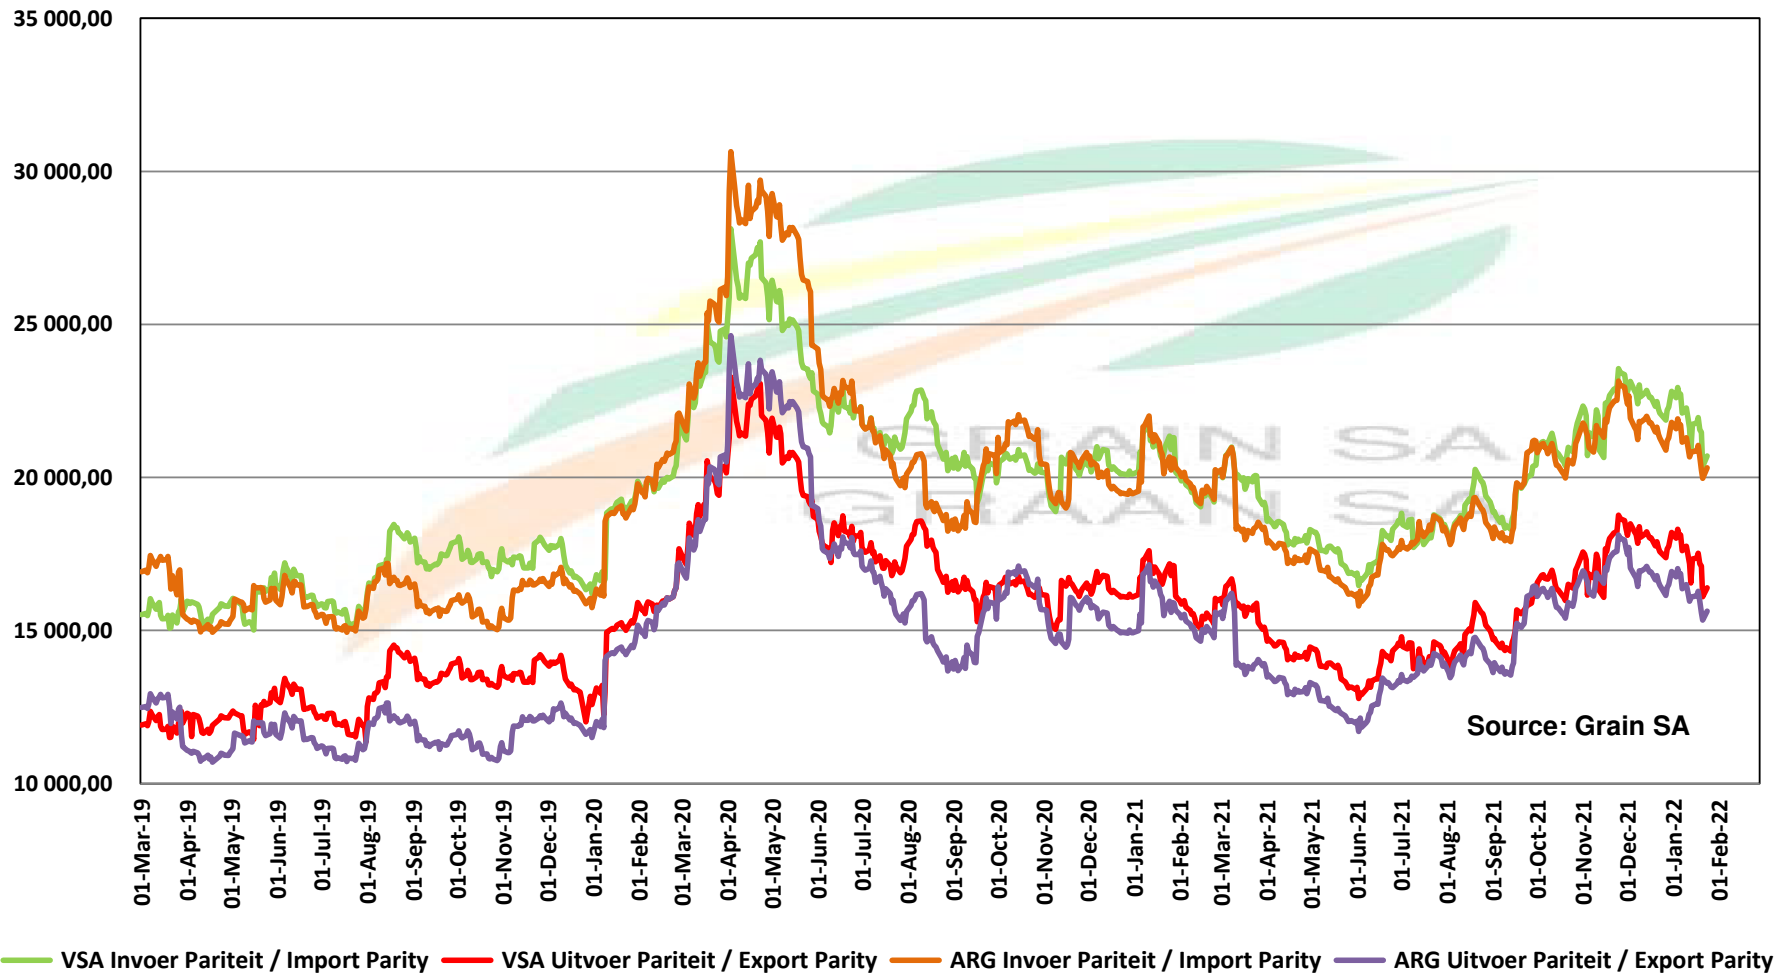

Source: Grain SA

Prices of Canola in the South Cape (Swellendam)
 Canolapryse in die Suid-Kaap (Swellendam)

PRICES OF PROCESSED AND GRADED USA CHOICE GRADE GROUNDNUTS (40/50) (RANDFONTEIN)
 PRYSE VAN UITGEDOP EN GESORTEERDE VSA KEURGRAAD GRONDBONE MET 'N PITGROOTTE VAN 40/50
 pitgrootte (RANDFONTEIN)

PRODUCER PARITY PRICES OF PROCESSED AND GRADED CHOICE GRADE GROUNDNUTS (40/50)
PRODSENTE PARITEITSPRYSE VAN UITGEDOPT EN GESORTEERDE KEURGRAAD GRONDBONE MET
'N PITGROOTTE VAN 40/50

PRICES OF PROCESSED AND GRADED ARGENTINEAN CHOICE GRADE GROUNDNUTS (40/50) (RANDFONTEIN)
 PRYSE VAN UITGEDOP EN GESORTEERDE ARGENTYNSE KEURGRAADGRONDBONE MET 'N PITGROOTTE VAN
 40/50 (RANDFONTEIN)