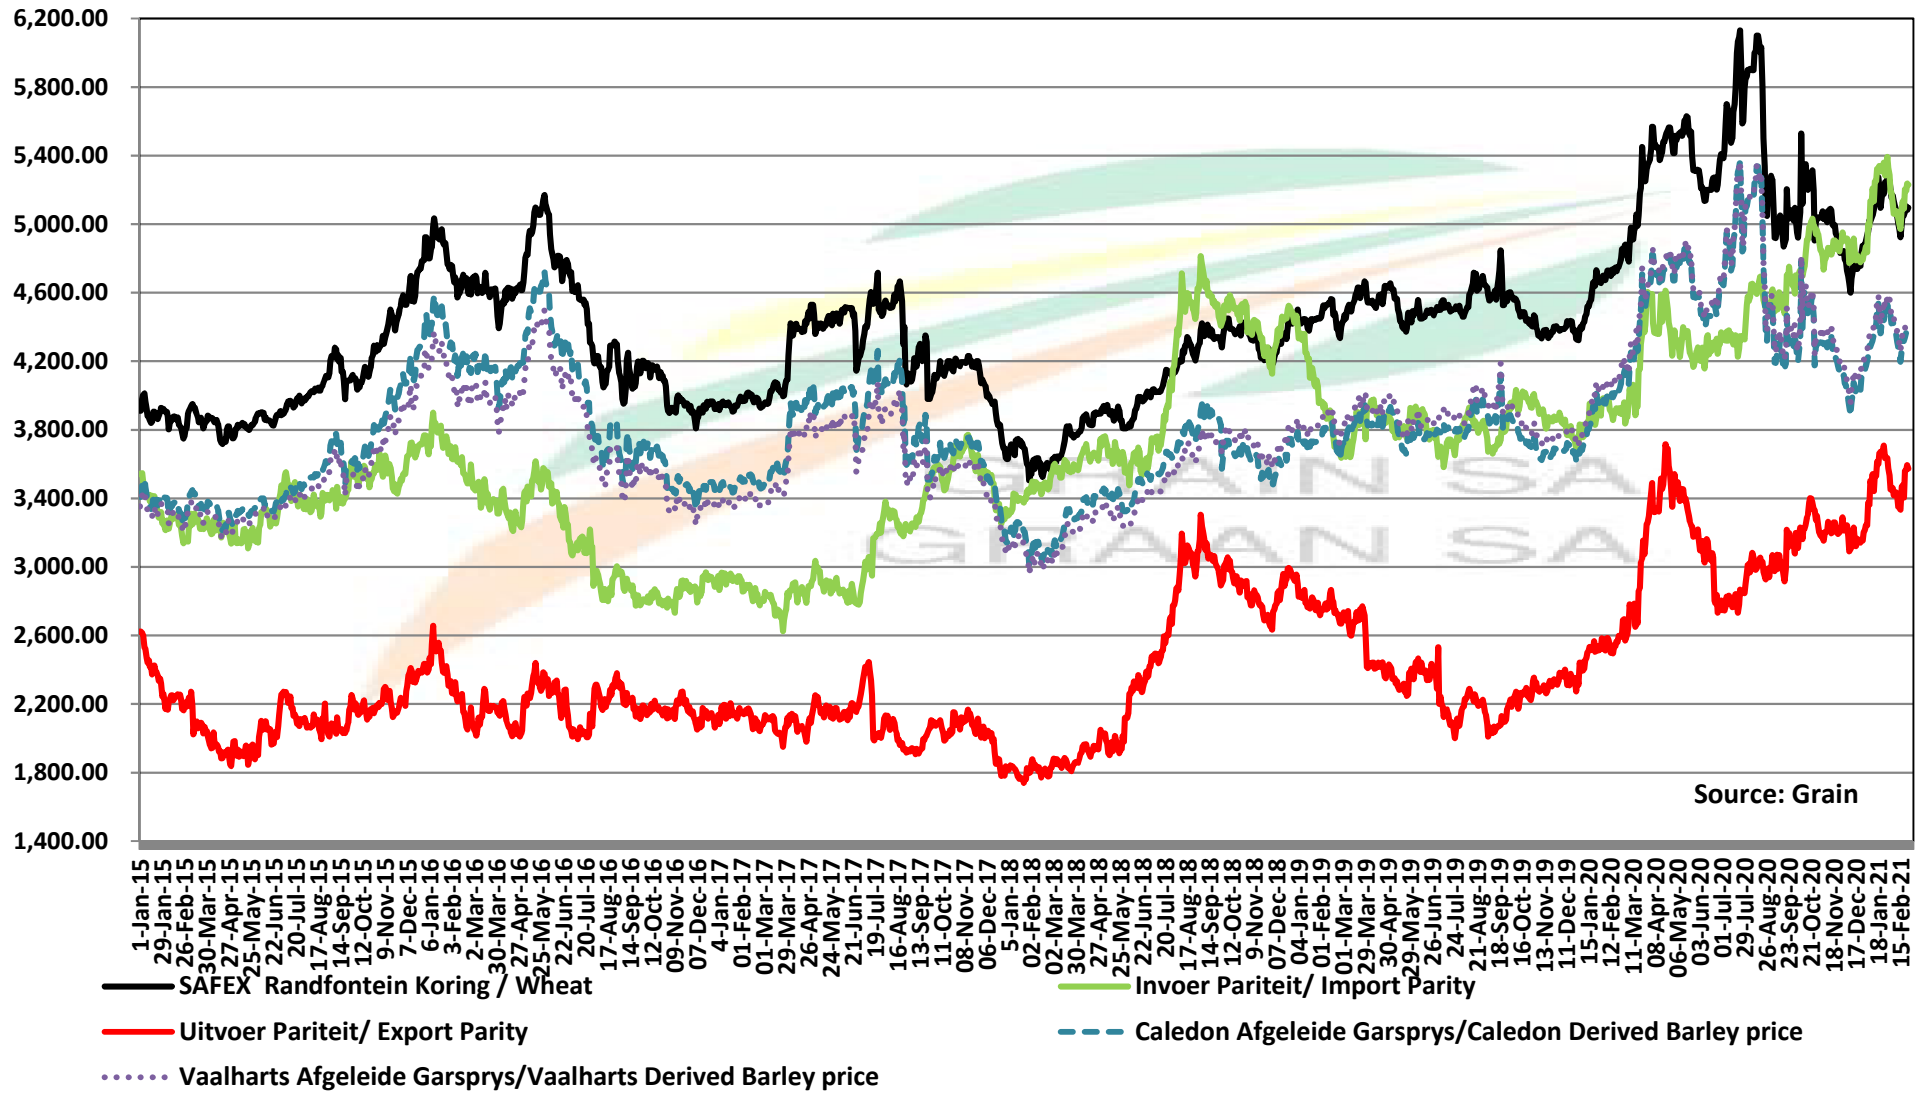

PRICES OF BARLEY DELIVERED IN RANDFONTEIN

PRYSE VAN GARS GELEWER IN RANDFONTEIN