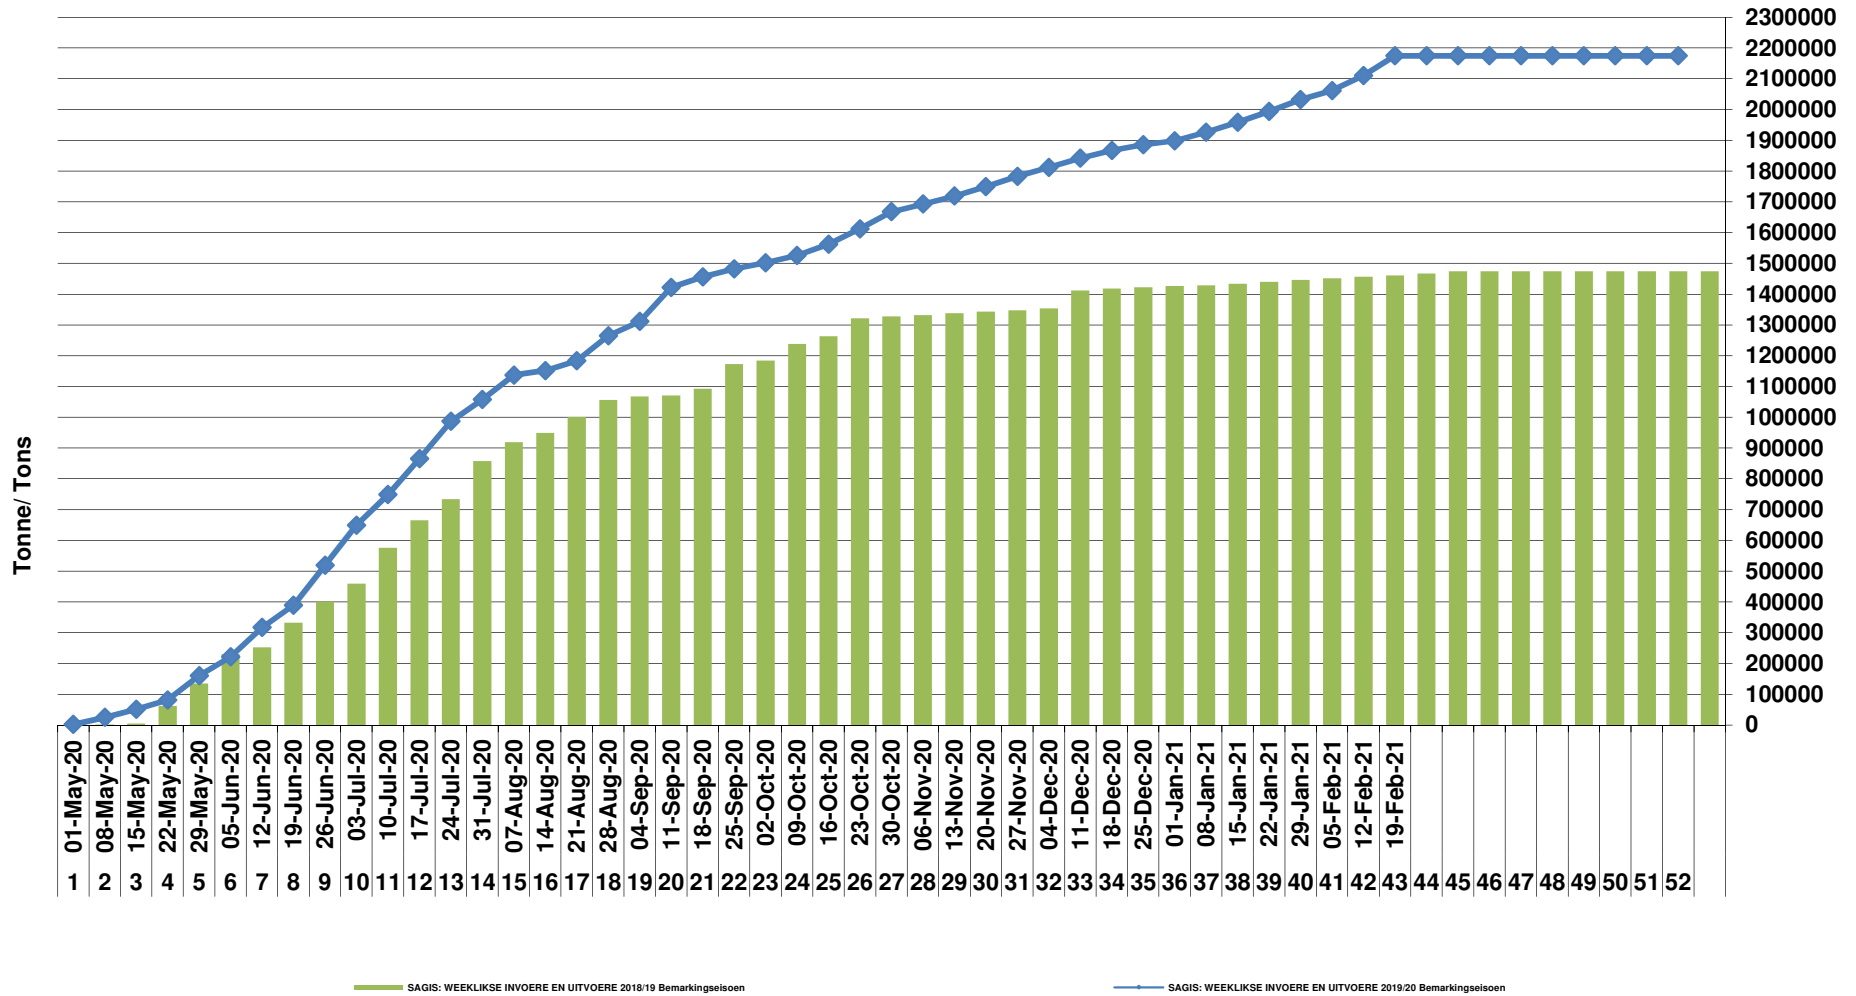

Cumulative Exports of Maize for 2019/20