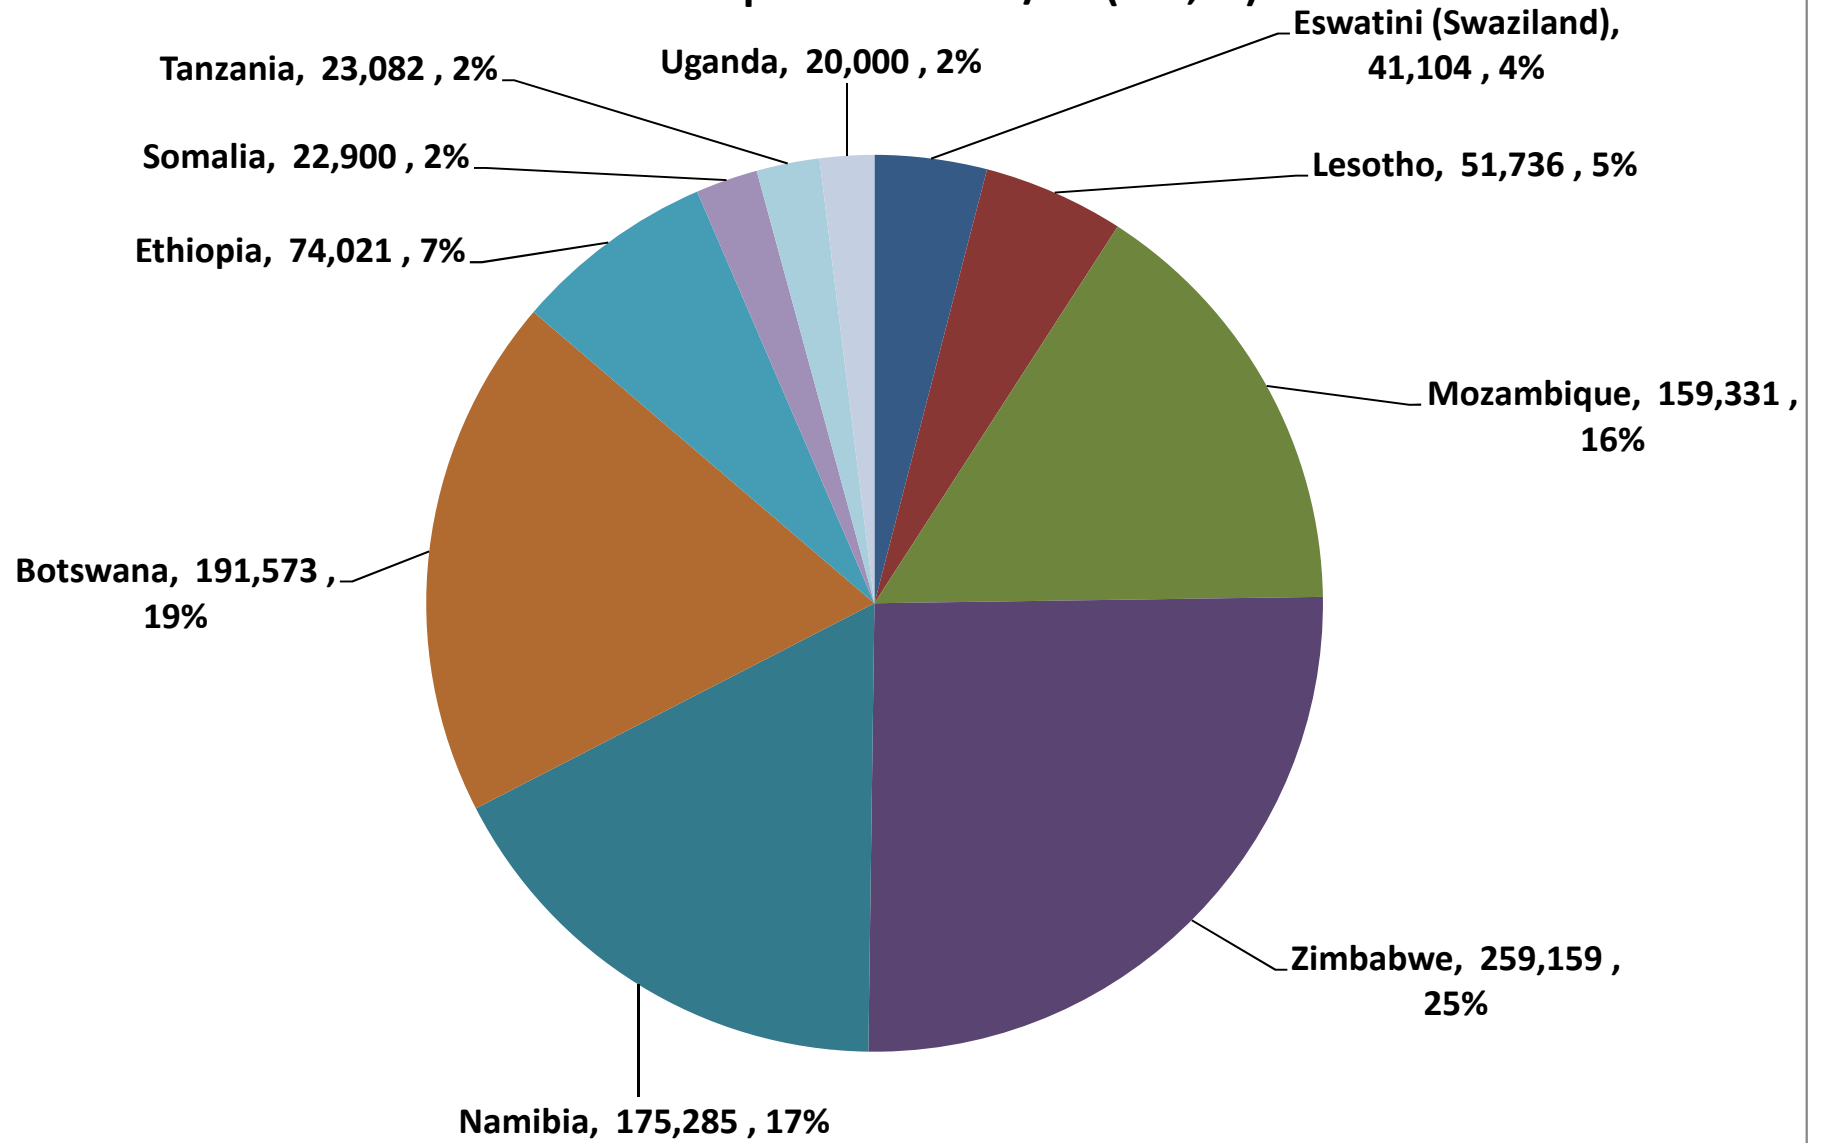

Yellow Maize Exports for 2019/20 (ton, %)

White Maize Exports for 2019/20 (ton, %)

Cumulative Exports of Yellow Maize for 2020/21

■ SAGIS: WEEKLIJSE INVOERE EN UITVOERE 2019/20 Bemerkingsseizoen

◆ SAGIS: WEEKLIJSE INVOERE EN UITVOERE 2018/19 Bemerkingsseizoen

RSA Weeklikse mielie-uitvoere RSA Weekly maize exports

Cumulative Exports of White Maize for 2020/21

SAGIS: WEEKLIJSE INVOERE EN UITVOERE 2018/19 Bemerkingsseizoen

SAGIS: WEEKLIJSE INVOERE EN UITVOERE 2019/20 Bemerkingsseizoen