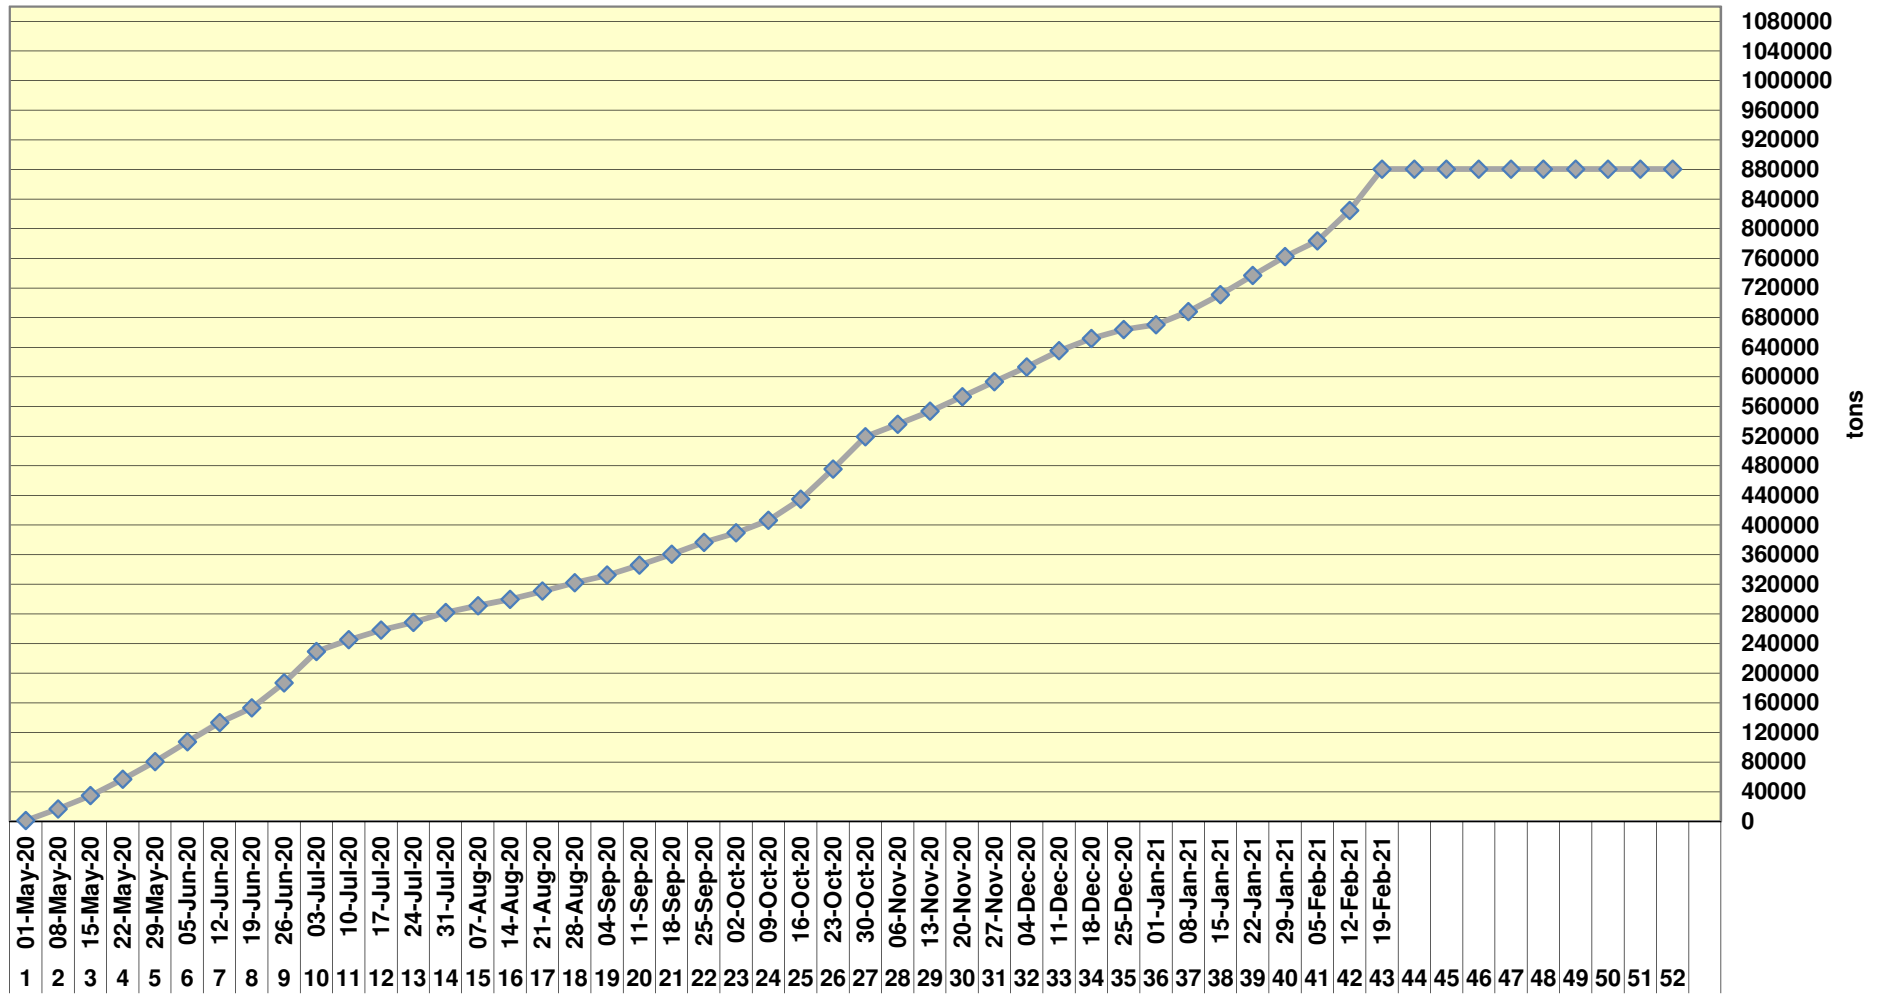

Cumulative Exports of Maize for 2019/20

Cumulative Exports of White Maize for 2020/21