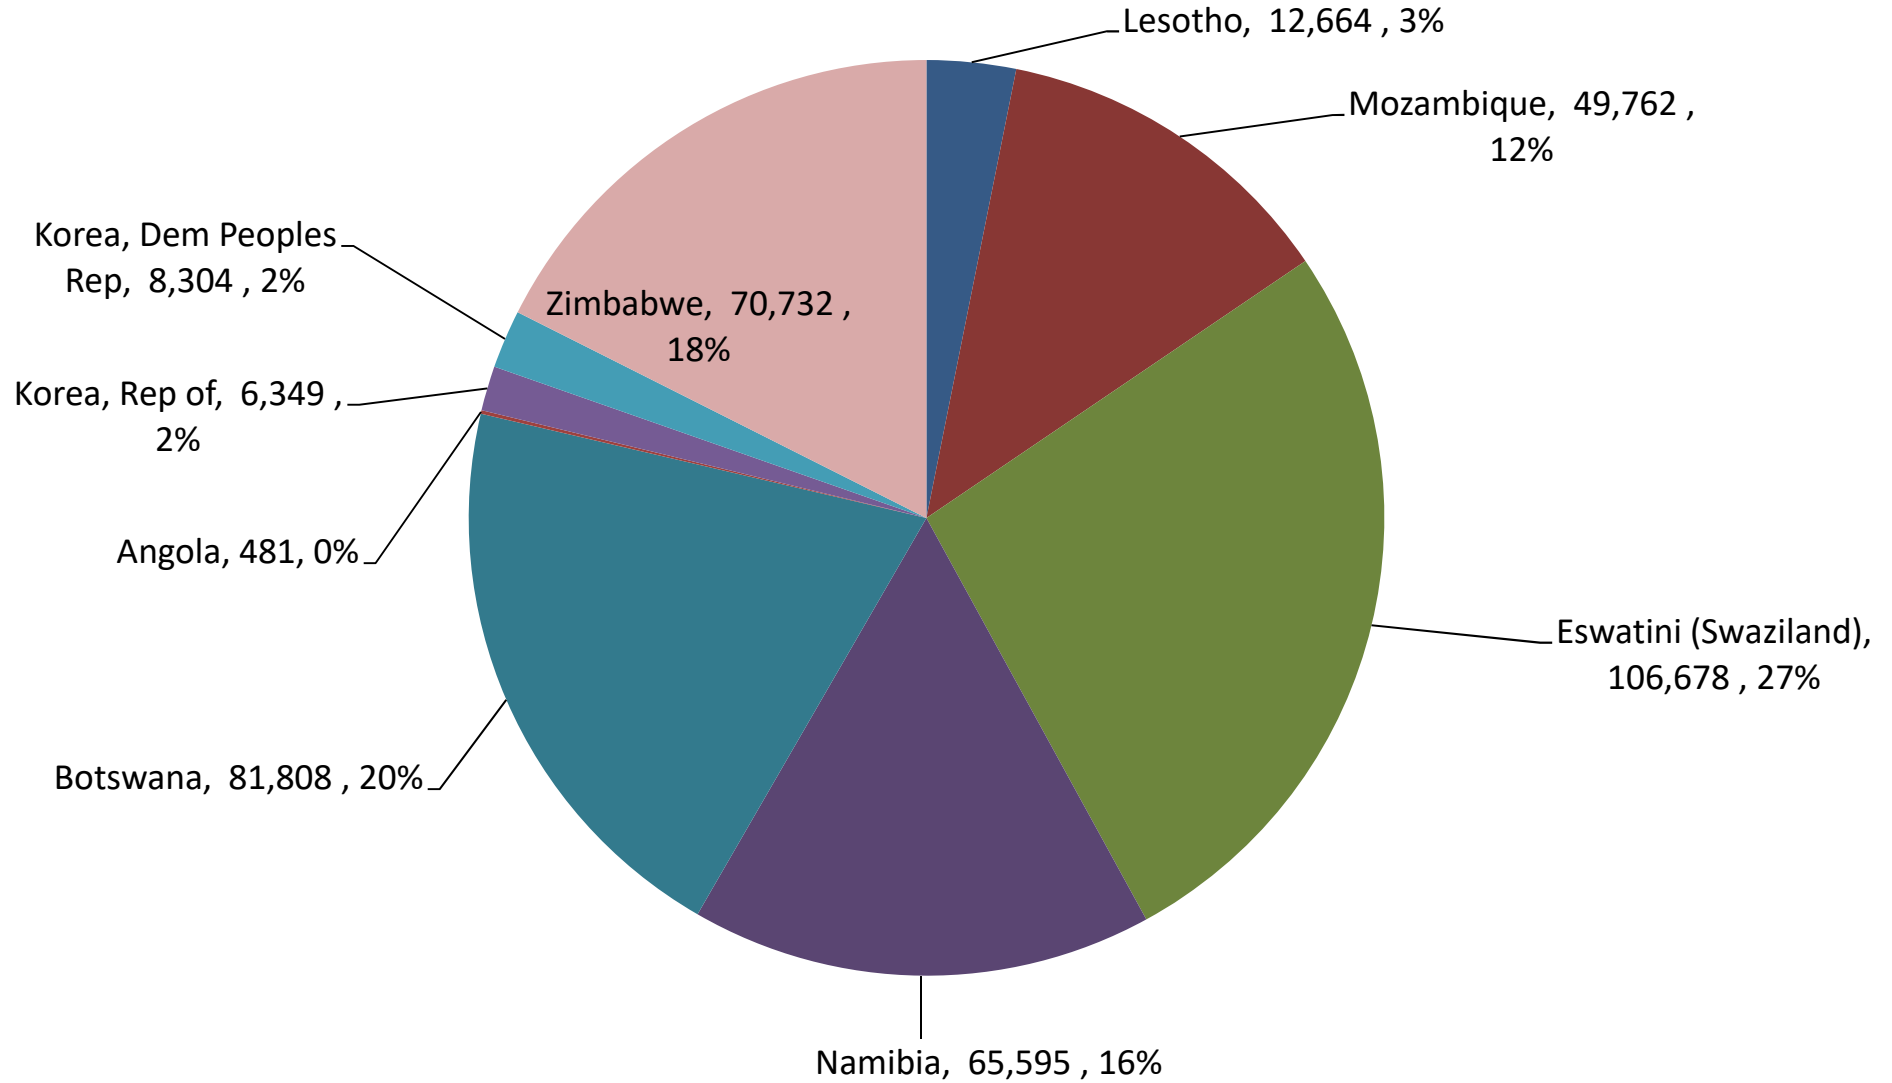

Yellow Maize Exports for 2019/20 (ton, %)

White Maize Exports for 2019/20 (ton, %)

Cumulative Exports of Yellow Maize for 2020/21

■ SAGIS: WEEKLIJSE INVOERE EN UITVOERE 2019/20 Bemerkingsseizoen

◆ SAGIS: WEEKLIJSE INVOERE EN UITVOERE 2018/19 Bemerkingsseizoen

RSA Weeklikse mielie-uitvoere RSA Weekly maize exports

Cumulative Exports of White Maize for 2020/21

SAGIS: WEEKLIJSE INVOERE EN UITVOERE 2018/19 Bemerkingsseizoen

SAGIS: WEEKLIJSE INVOERE EN UITVOERE 2019/20 Bemerkingsseizoen