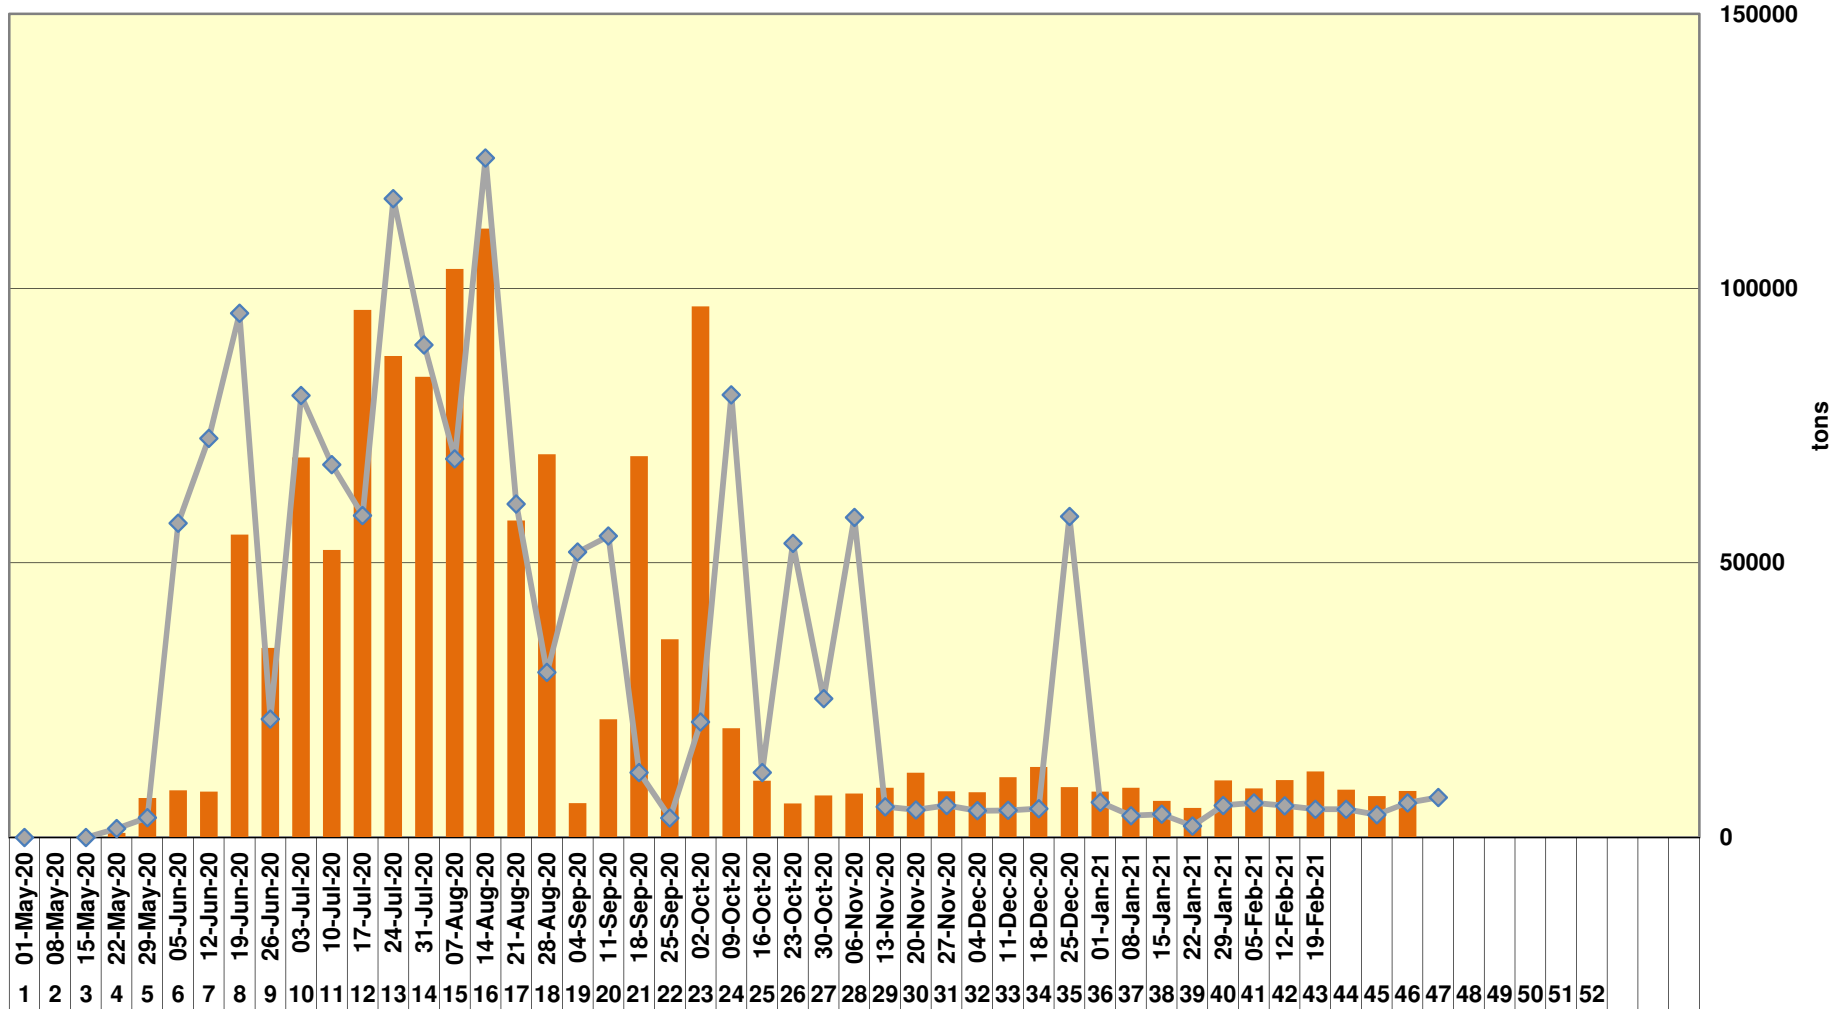

Yellow Maize Exports for 2019/20 (ton, %)

White Maize Exports for 2019/20 (ton, %)

Cumulative Exports of Yellow Maize for 2020/21

■ SAGIS: WEEKLIJSE INVOERE EN UITVOERE 2019/20 Bemerkingsseizoen

◆ SAGIS: WEEKLIJSE INVOERE EN UITVOERE 2018/19 Bemerkingsseizoen

RSA Weeklikse mielie-uitvoere RSA Weekly maize exports

Cumulative Exports of White Maize for 2020/21

SAGIS: WEEKLIJSE INVOERE EN UITVOERE 2018/19 Bemerkingsseizoen

SAGIS: WEEKLIJSE INVOERE EN UITVOERE 2019/20 Bemerkingsseizoen