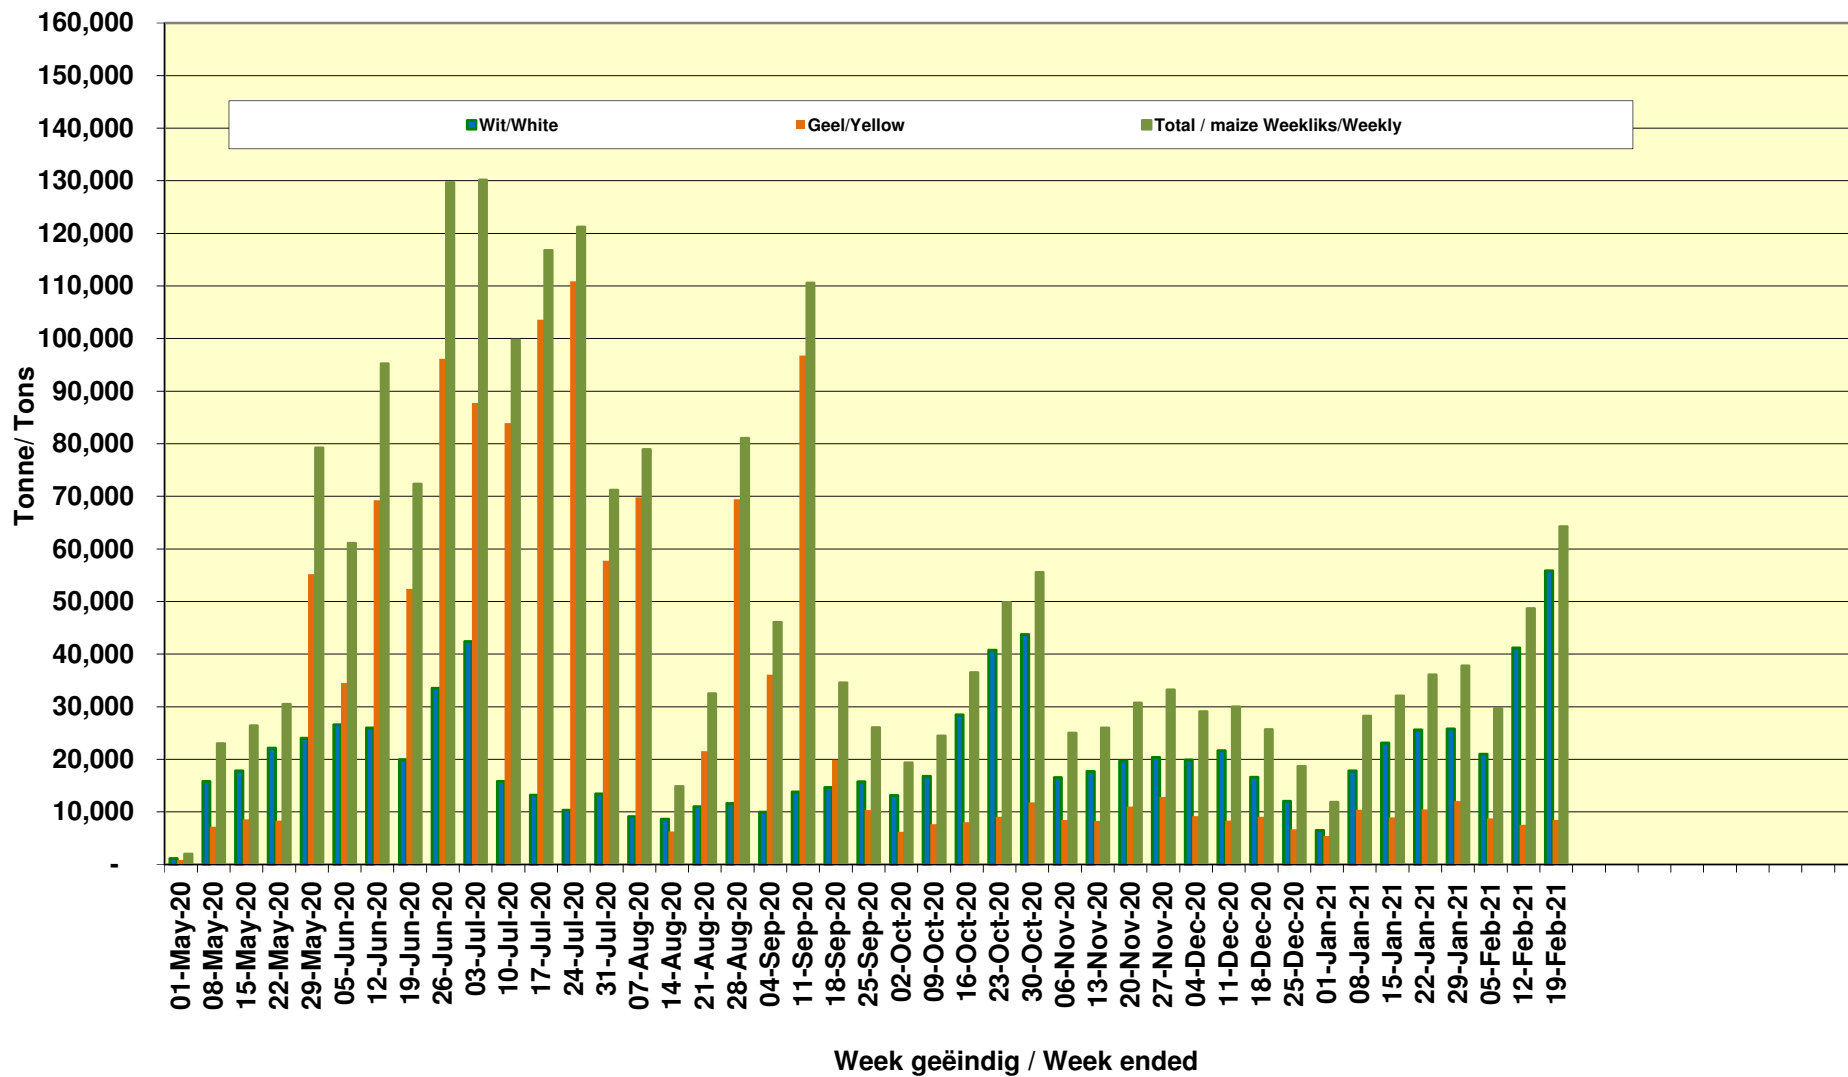

Yellow Maize Exports for 2019/20 (ton, %)

White Maize Exports for 2019/20 (ton, %)

Cumulative Exports of Yellow Maize for 2020/21

■ SAGIS: WEEKLIJSE INVOERE EN UITVOERE 2019/20 Bemerkingsseizoen

◆ SAGIS: WEEKLIJSE INVOERE EN UITVOERE 2018/19 Bemerkingsseizoen

RSA Weeklikse mielie-uitvoere RSA Weekly maize exports

Cumulative Exports of White Maize for 2020/21

SAGIS: WEEKLIJSE INVOERE EN UITVOERE 2018/19 Bemerkingsseizoen

SAGIS: WEEKLIJSE INVOERE EN UITVOERE 2019/20 Bemerkingsseizoen