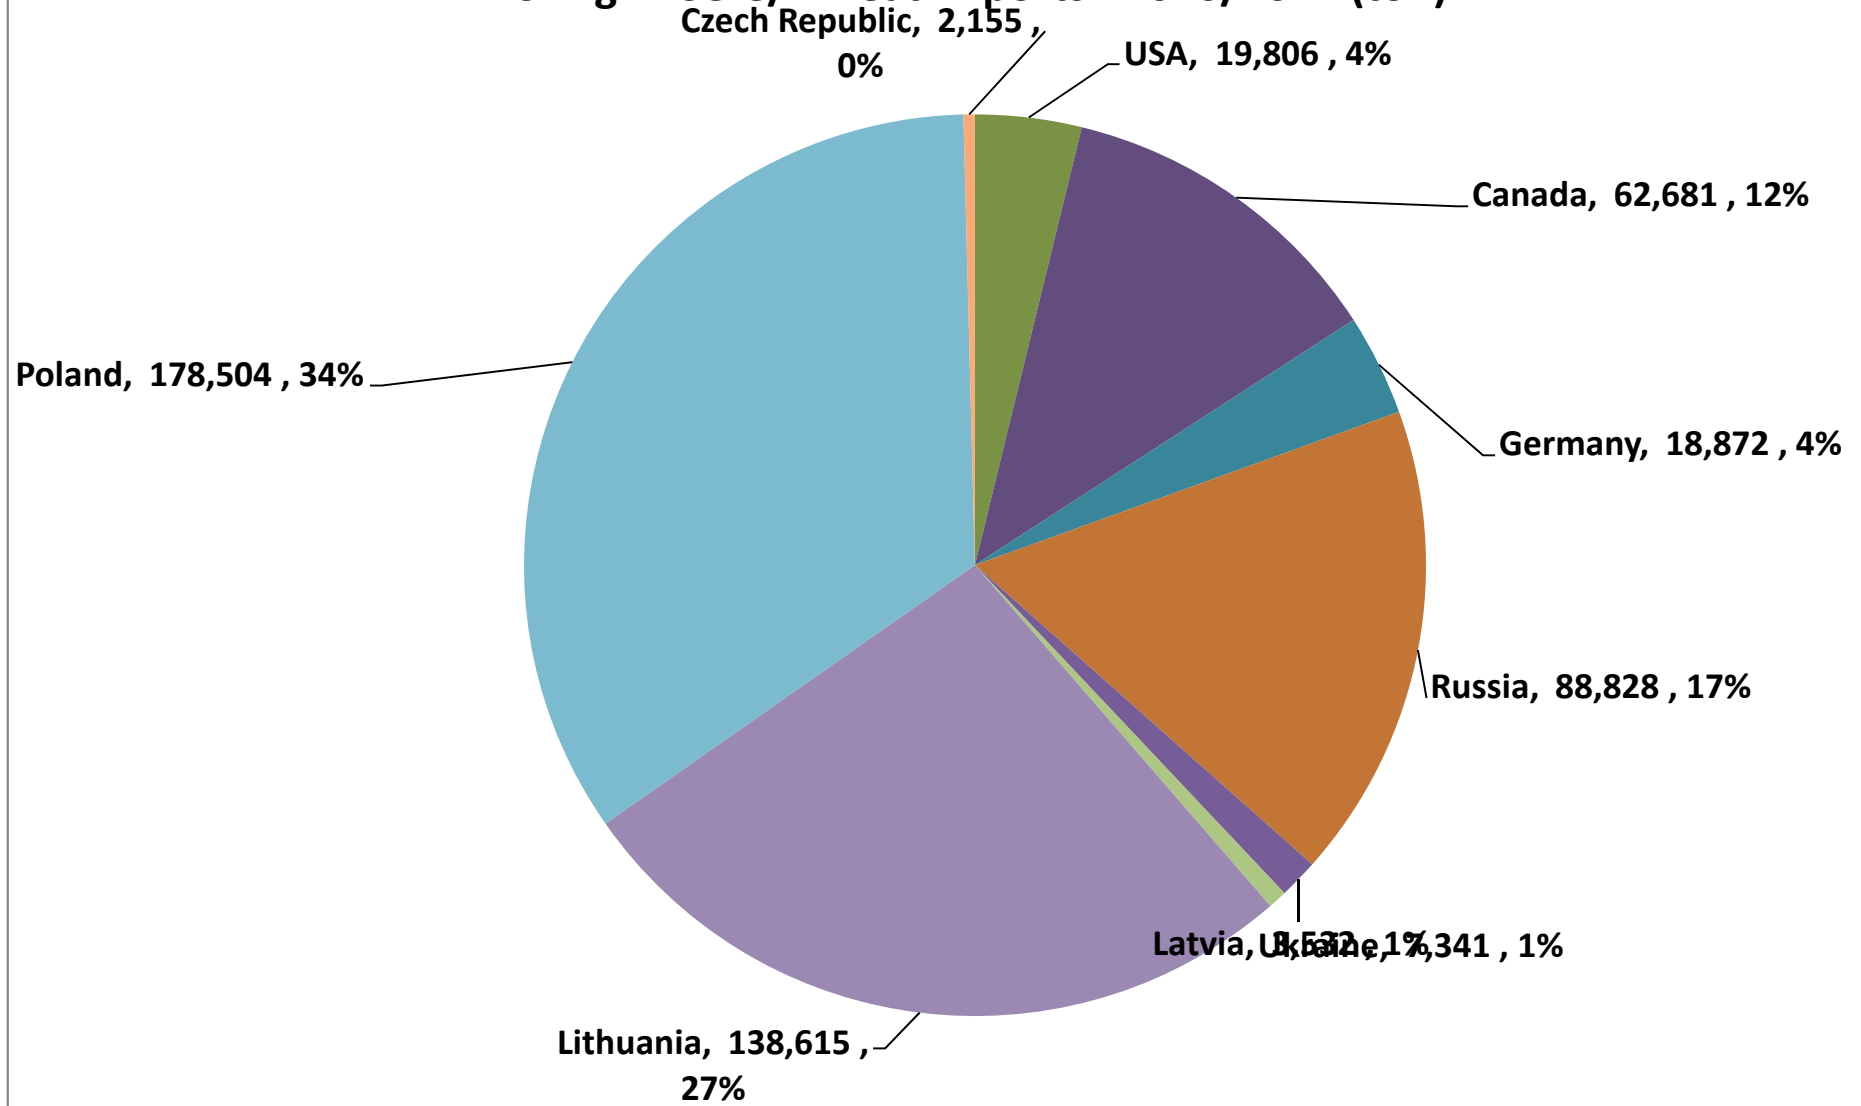

South African Wheat Imports / Suid-Afrikaanse Koring Invoere

Koringinvoere/Wheat imports - 2020/2021 (ton)

Koringuitvoere/Wheat exports - 2020_21 (ton)