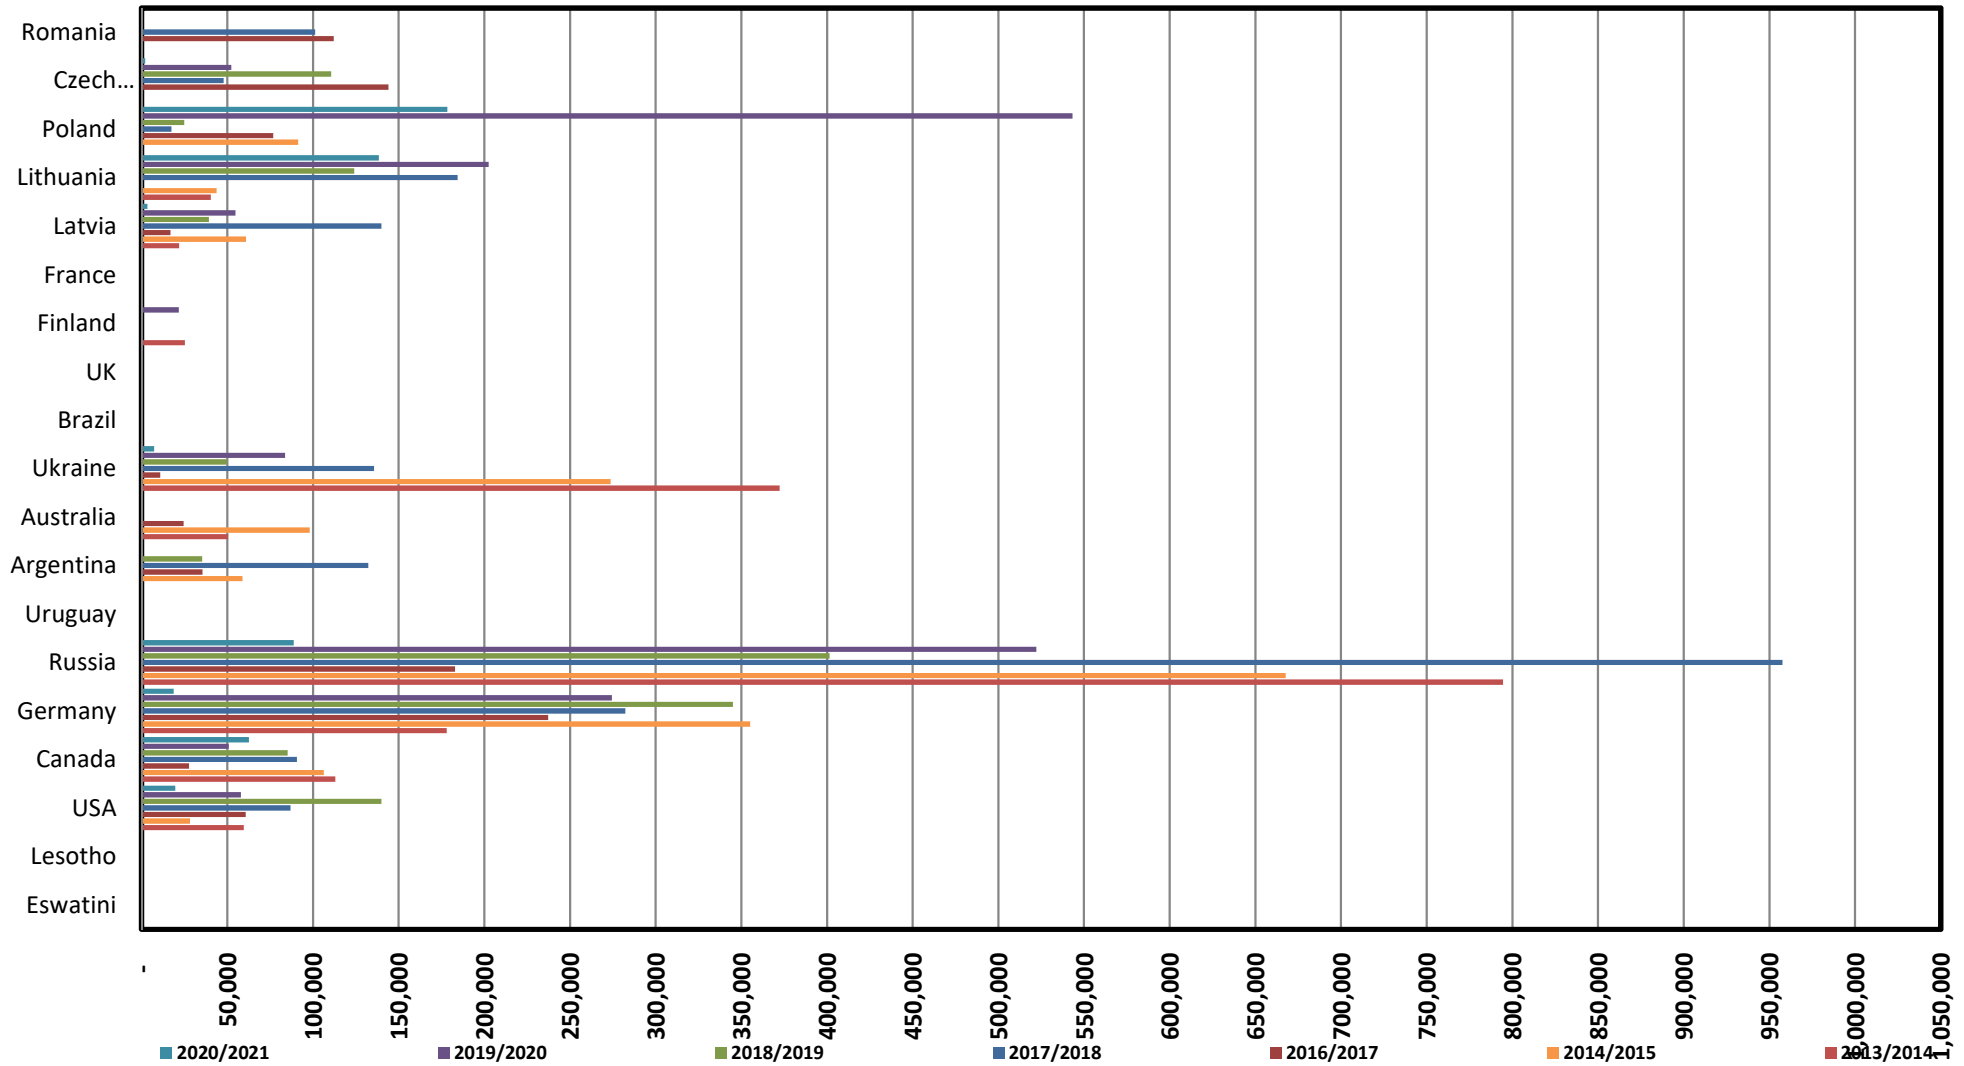

South African Wheat Imports / Suid-Afrikaanse Koring Invoere

Koringinvoere/Wheat imports - 2020/2021 (ton)

Koringuitvoere/Wheat exports - 2020_21 (ton)