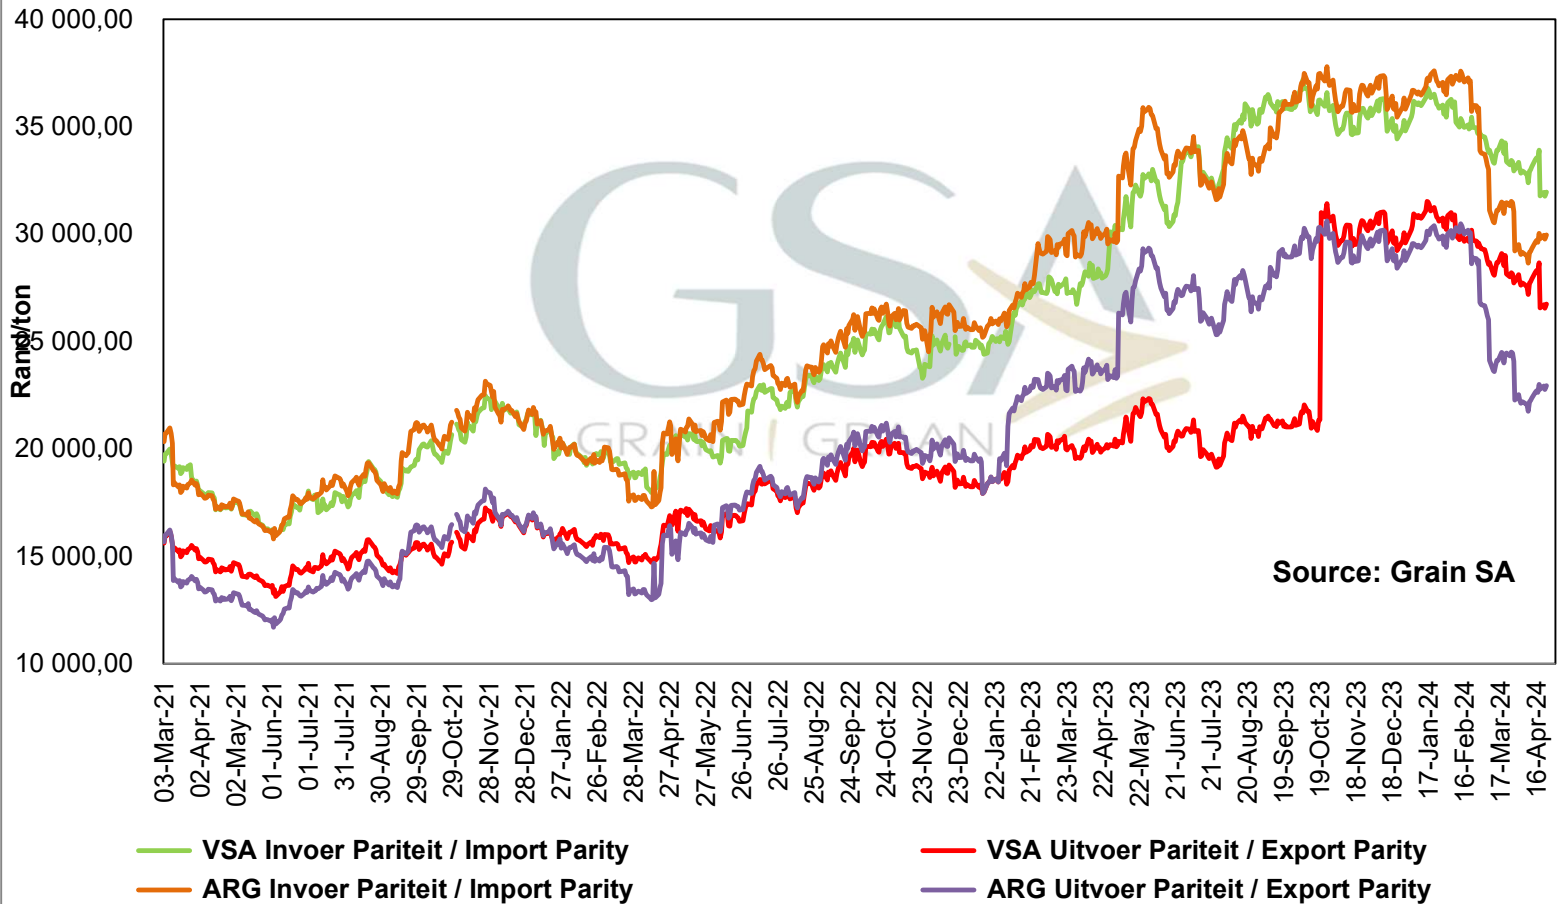

**PRICES OF BRAZILIAN SOYBEAN DELIVERED IN RANDFONTEIN
 PRYSE VAN BRASILIAANSE SOJABONE GELEWER IN RANDFONTEIN**

PRICES OF DERIVED SOYBEAN DELIVERED IN RANDFONTEIN PRYSE VAN AFGELEIDE SOJABONE GELEWER IN RANDFONTEIN

PRICES OF SOYBEAN CRUSHING MARGIN PRYSE VAN SOJABOON PERSMARGE

Prices of Canola in the South Cape (Swellendam)

Kanolapryse in die Suid-Kaap (Swellendam)

Source: Grain SA

- GSA Derived Rapeseed Price - S/Cape (Milldoor)
- Canola Milldoor Price SOILL
- SOIL Final Producer Price SOILL
- SOIL Minimum Producer Price SOILL

**PRICES OF PROCESSED AND GRADED USA CHOICE GRADE GROUNDNUTS
(40/50) (RANDFONTEIN)**
**PRYSE VAN UITGEDOP EN GESORTEERDE VSA KEURGRAAD GRONDBONE
MET 'N PITGROOTTE VAN 40/50 pitgrootte (RANDFONTEIN)**

**PRODUCER PARITY PRICES OF PROCESSED AND GRADED CHOICE GRADE
GROUNDNUTS (40/50) PRODUSENTE PARITEITSPRYSE VAN UITGEDOPE EN
GESORTEERDE KEURGRAAD GRONDBONE MET 'N PITGROOTTE VAN 40/50**